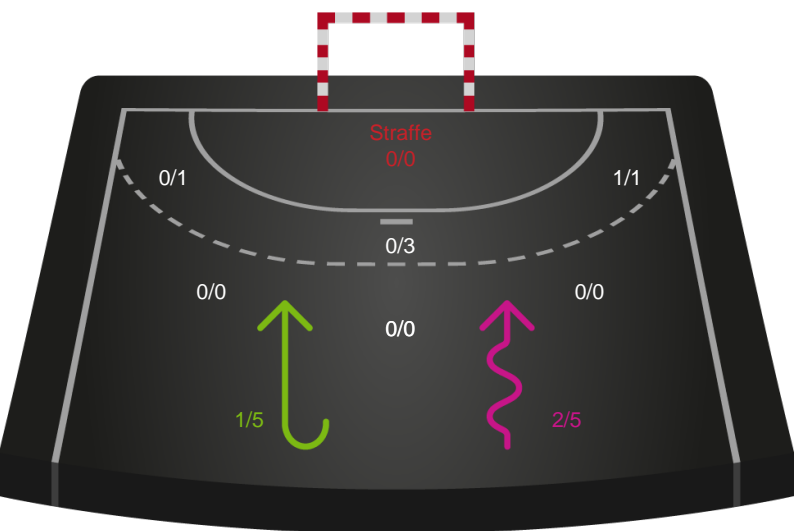

EH Aalborg

Redningsdiagram