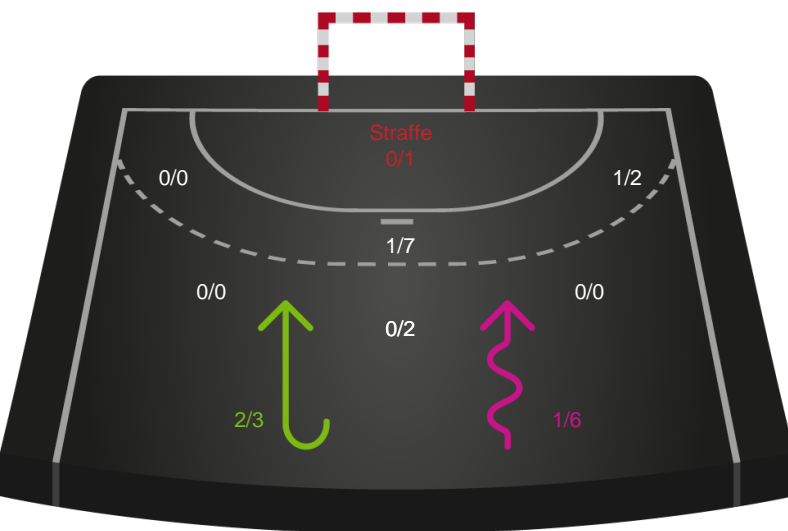

Shotplot for Første halvleg

Horsens Håndbold Elite - EH Aalborg - 27-31 (15-16)

190053 / 11.03.2026, 19.00 / Forum Horsens 1 / Bambuni Kvindeligaen - Kvindeligaen Grundspil

Logget af: Anne-Marie Paasch Almar, Thomas Friis Pedersen

Horsens Håndbold Elite

Redningsdiagram