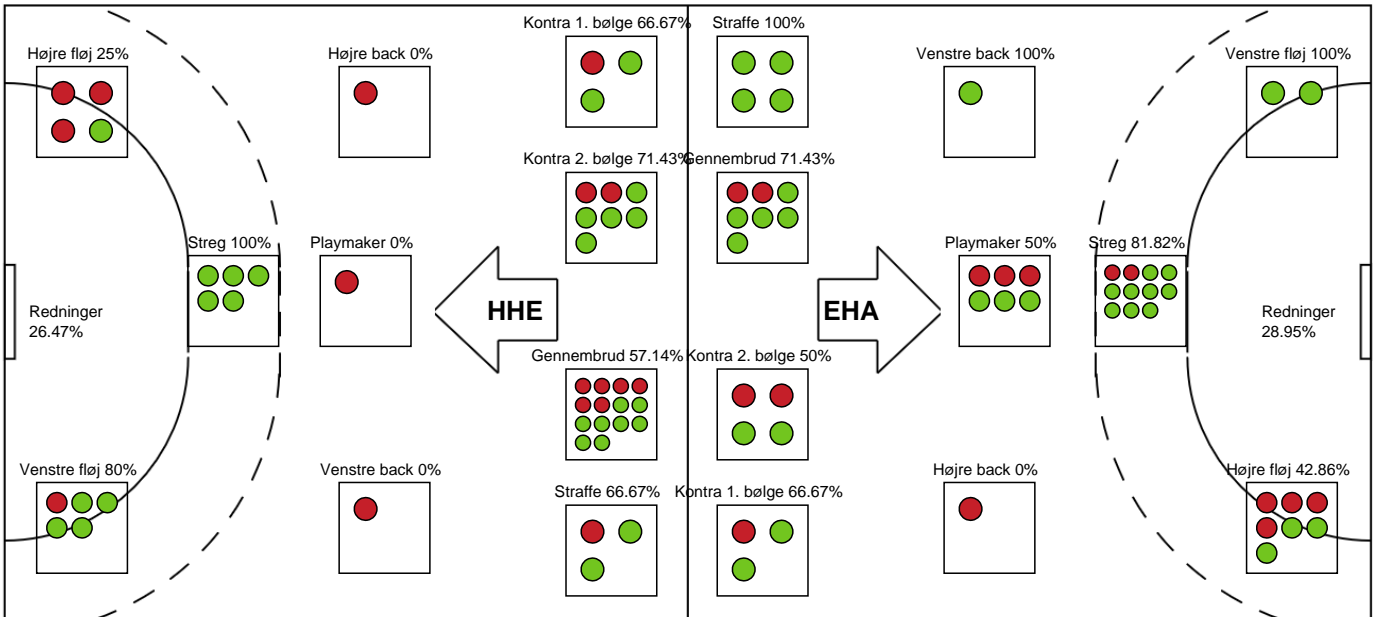

EH Aalborg

Målmænd

Nr	Navn	Redn/Skud	Straffe-Redn/skud	Total Redn/Skud	Mål imod	Skud forbi	Skud stolpe	Assist	Mål	Bold erob.	Fejl aflv.	Regelbrud	2 min udvis.	MEP
12	Freja Fonseca Nielsen	0/0 0%	0/0 0%	0/0 0%	0	0	0	0	0	0	0	0	0	0.12
16	Johanne Graugaard	9/33 27.27%	0/2 0%	9/35 25.71%	26	2	4	0	0	0	1	0	0	0.08

Markspillere

Nr	Navn	Mål/Skud	Straffe-mål/skud	Total Mål/Skud	Assist	Tilkendt straffe	Forårsagede straffe	Rødt kort	Tabt bold	Bold erob.	Fejl aflv.	Regelbrud	2min udvis.	MEP
2	Julie Vibe Seeberg	0/0 0%	0/0 0%	0/0 0%	0	0	0	0	0	0	0	0	0	0
3	Frida Nygaard Ulrichsen	4/4 100%	0/0 0%	4/4 100%	0	0	1	0	0	0	0	0	0	2.8
4	Carla Thomsen	3/5 60%	4/4 100%	7/9 77.78%	2	1	0	0	0	0	1	0	0	4.02
5	Filippa Fransson Christensen	0/0 0%	0/0 0%	0/0 0%	0	0	0	0	0	0	0	0	0	0
7	Marlene Dahlmann	3/6 50%	0/0 0%	3/6 50%	0	0	0	0	0	0	0	0	0	1.39
8	Anne Sofie Thorbøll	0/0 0%	0/0 0%	0/0 0%	0	0	0	0	0	0	0	0	0	0
9	Camilla Thorhauge	7/9 77.78%	0/0 0%	7/9 77.78%	0	0	0	0	0	0	0	0	0	4.55
10	Ida Margrethe Hoberg Rasmussen	1/3 33.33%	0/0 0%	1/3 33.33%	1	1	1	0	0	0	0	0	1	0.49
19	Mette Brandt	0/3 0%	0/0 0%	0/3 0%	12	0	0	0	0	0	2	1	0	1.2
21	Frederikke Gulmark	7/7 100%	0/0 0%	7/7 100%	1	1	0	0	0	1	1	1	0	5.52
22	Mirja Lyngsø	2/3 66.67%	0/0 0%	2/3 66.67%	0	1	0	0	0	0	0	0	0	1.82
23	Emma Christensen	0/0 0%	0/0 0%	0/0 0%	0	0	0	0	0	0	0	0	0	0
25	Helena Sall	0/0 0%	0/0 0%	0/0 0%	0	0	0	0	0	0	0	0	0	0
28	Maiken Skov	0/2 0%	0/0 0%	0/2 0%	0	0	1	0	0	0	0	0	0	-0.76

Fordeling af mål og skud

Horsens Håndbold Elite - EH Aalborg - 27-31 (15-16)

190053 / 11.03.2026, 19.00 / Forum Horsens 1 / Bambuni Kvindeligaen - Kvindeligaen Grundspil

Logget af: Anne-Marie Paasch Almar, Thomas Friis Pedersen

Angrebet sluttede med:

Skuddene endte med:

Teknisk fejl

2 min

Assist

Målforskel i løbet af kampen

Shotplot for Første halvleg

Horsens Håndbold Elite - EH Aalborg - 27-31 (15-16)