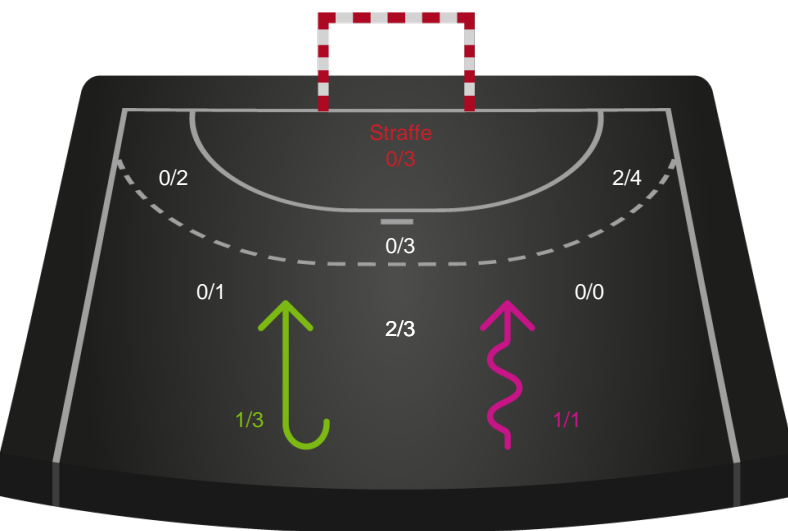

Shotplot for Anden halvleg

Horsens Håndbold Elite - EH Aalborg - 27-31 (15-16)

190053 / 11.03.2026, 19.00 / Forum Horsens 1 / Bambuni Kvindeligaen - Grundspil

Logget af: Anne-Marie Paasch Almar, Thomas Friis Pedersen

Horsens Håndbold Elite

Redningsdiagram