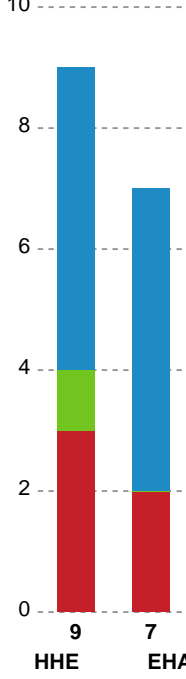

Fordeling af mål og skud

Horsens Håndbold Elite - EH Aalborg - 27-31 (15-16)

190053 / 11.03.2026, 19.00 / Forum Horsens 1 / Bambuni Kvindeligaen - Grundspil

Logget af: Anne-Marie Paasch Almar, Thomas Friis Pedersen

Angrebet sluttede med:

Skuddene endte med:

Teknisk fejl

2 min

Assist

Målforskel i løbet af kampen

Shotplot for Første halvleg

Horsens Håndbold Elite - EH Aalborg - 27-31 (15-16)