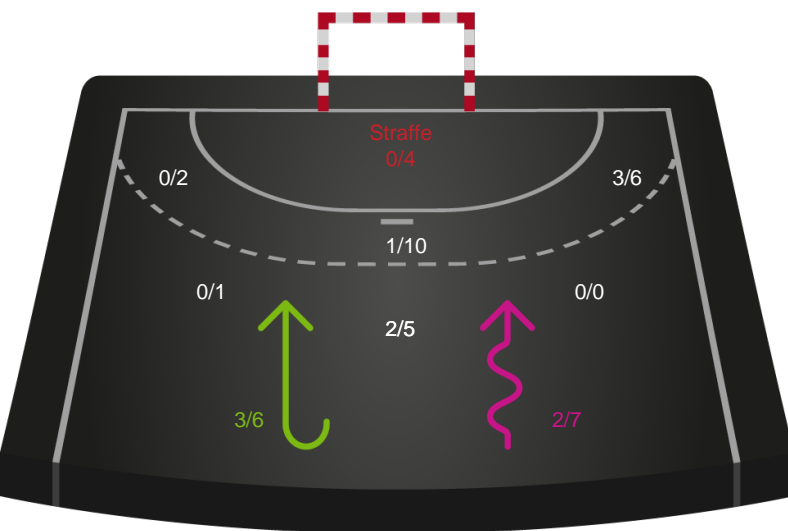

Shotplot for Total

Horsens Håndbold Elite - EH Aalborg - 27-31 (15-16)

190053 / 11.03.2026, 19.00 / Forum Horsens 1 / Bambuni Kvindeligaen - Kvindeligaen Grundspil

Logget af: Anne-Marie Paasch Almar, Thomas Friis Pedersen

Horsens Håndbold Elite

Redningsdiagram