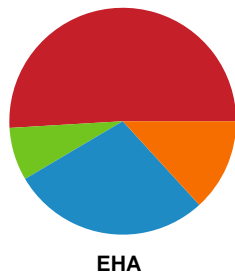

Angrebet sluttede med: