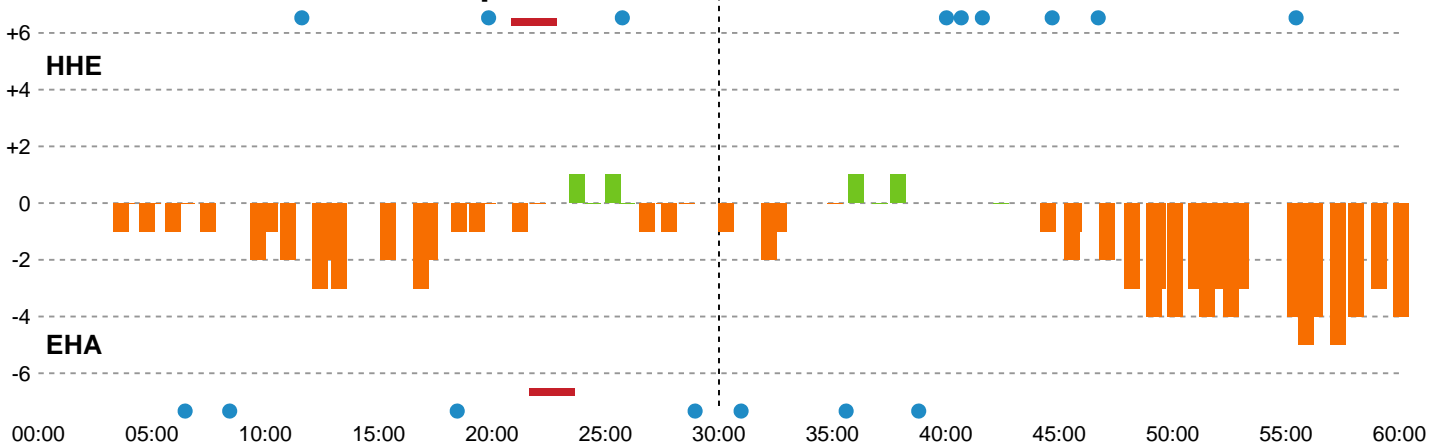

Fordeling af mål og skud

Horsens Håndbold Elite - EH Aalborg - 27-31 (15-16)

190053 / 11.03.2026, 19.00 / Forum Horsens 1 / Bambuni Kvindeligaen - Grundspil

Logget af: Anne-Marie Paasch Almar, Thomas Friis Pedersen

Angrebet sluttede med:

Skuddene endte med:

Teknisk fejl

2 min

Assist

Målforskel i løbet af kampen

Shotplot for Første halvleg

Horsens Håndbold Elite - EH Aalborg - 27-31 (15-16)