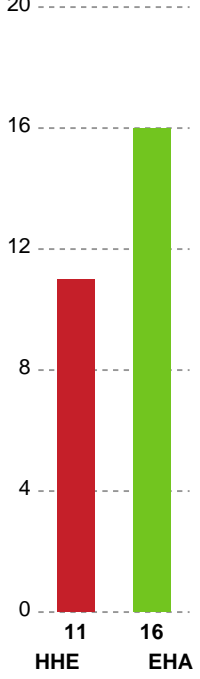

Fordeling af mål og skud

Horsens Håndbold Elite - EH Aalborg - 27-31 (15-16)

190053 / 11.03.2026, 19.00 / Forum Horsens 1 / Bambuni Kvindeligaen - Grundspil

Logget af: Anne-Marie Paasch Almar, Thomas Friis Pedersen

Angrebet sluttede med:

Skuddene endte med:

Teknisk fejl

2 min

Assist

Målforskel i løbet af kampen

Shotplot for Første halvleg

Horsens Håndbold Elite - EH Aalborg - 27-31 (15-16)