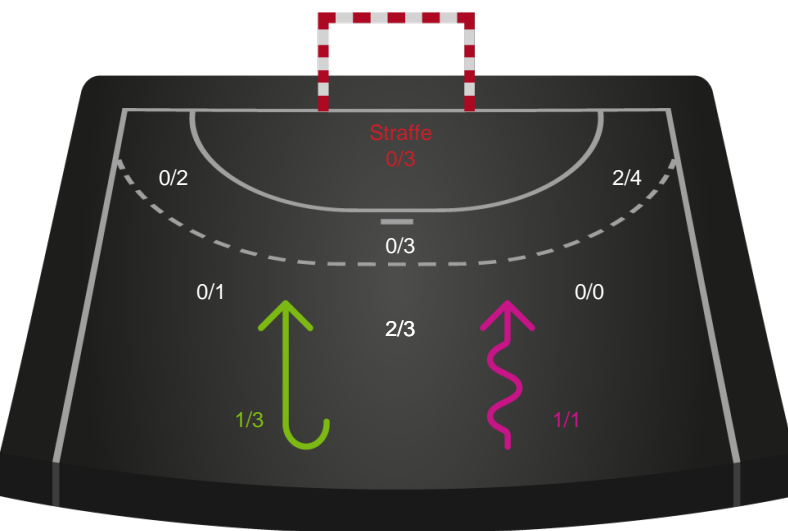

Shotplot for Anden halvleg

Horsens Håndbold Elite - EH Aalborg - 27-31 (15-16)

190053 / 11.03.2026, 19.00 / Forum Horsens 1 / Bambuni Kvindeligaen - Kvindeligaen Grundspil

Logget af: Anne-Marie Paasch Almar, Thomas Friis Pedersen

Horsens Håndbold Elite

Redningsdiagram