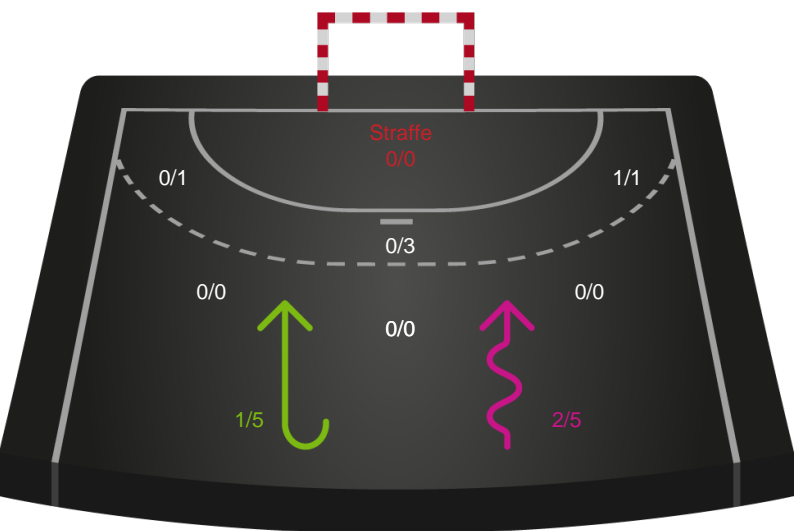

Logget af: Anne-Marie Paasch Almar, Thomas Friis Pedersen

Horsens Håndbold Elite

Redningsdiagram

Kontra

Gennembrud

EH Aalborg

Redningsdiagram

Kontra