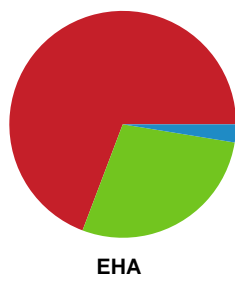

Skuddene endte med: