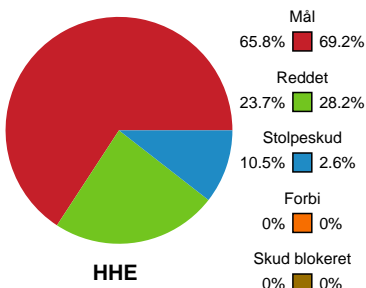

Fordeling af mål og skud

Horsens Håndbold Elite - EH Aalborg - 27-31 (15-16)

190053 / 11.03.2026, 19.00 / Forum Horsens 1 / Bambuni Kvindeligaen - Grundspil

Logget af: Anne-Marie Paasch Almar, Thomas Friis Pedersen

Angrebet sluttede med:

Skuddene endte med:

Teknisk fejl

2 min

Assist

Målforskel i løbet af kampen

Shotplot for Første halvleg

Horsens Håndbold Elite - EH Aalborg - 27-31 (15-16)