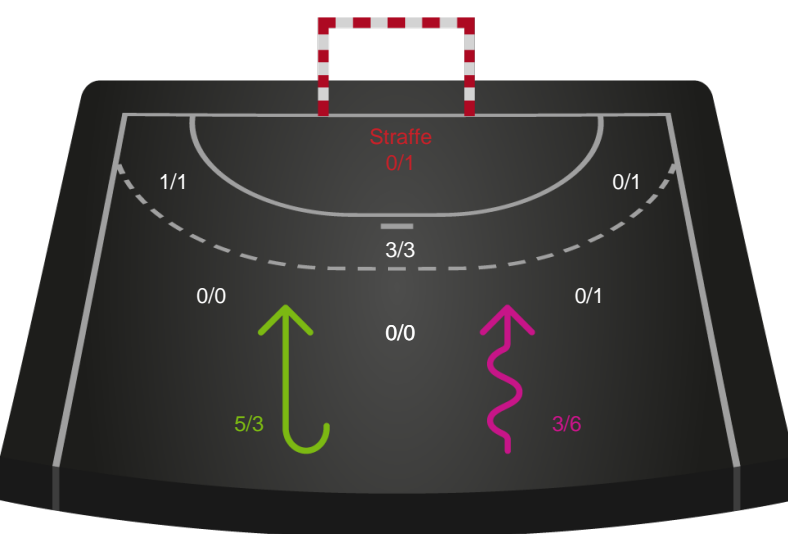

Horsens Håndbold Elite

Skuddiagram