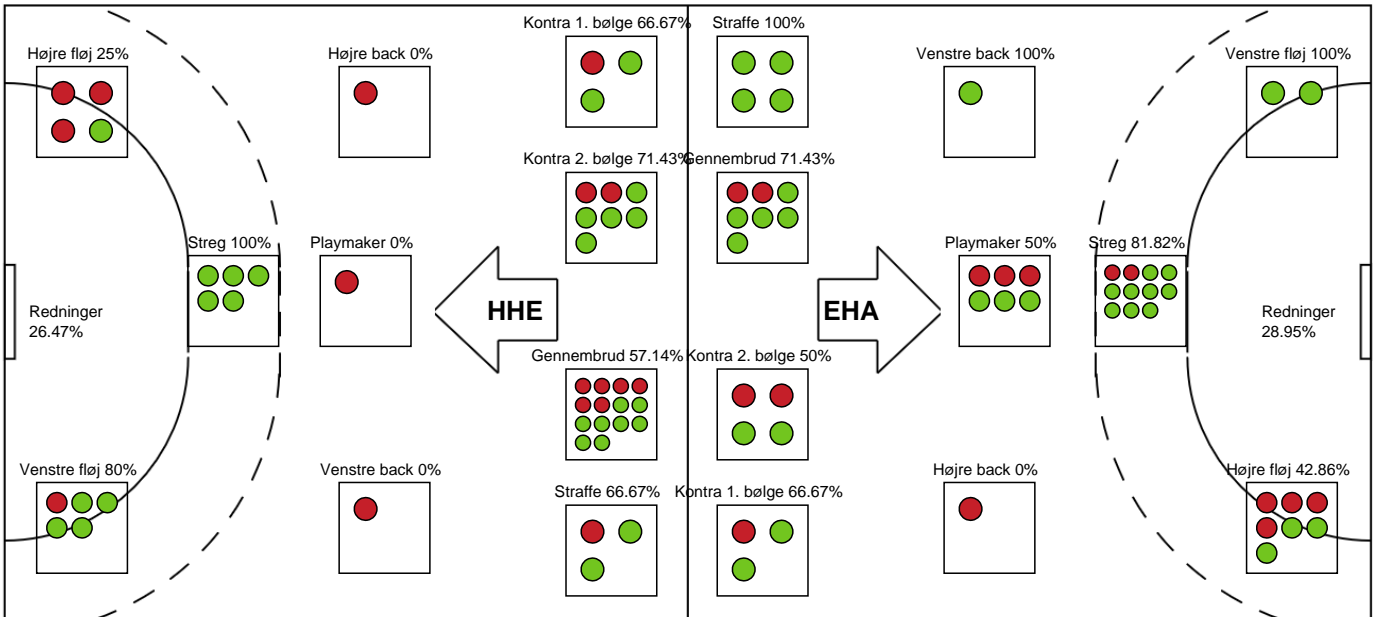

Horsens Håndbold Elite

Målmænd

Nr	Navn	Redn/Skud	Straffe-Redn/skud	Total Redn/Skud	Mål imod	Skud forbi	Skud stolpe	Assist	Mål	Bold erob.	Fejl aflv.	Regelbrud	2 min udvis.	MEP
1	Mathilde Bisgaard	11/37 29.73%	0/3 0%	11/40 27.5%	29	2	1	1	0	0	0	0	0	0.81
26	Nora Persson	0/0 0%	0/1 0%	0/1 0%	1	0	0	0	0	0	0	0	0	-0.11

Markspillere

Nr	Navn	Mål/Skud	Straffe-mål/skud	Total Mål/Skud	Assist	Tilkendt straffe	Forårsagede straffe	Rødt kort	Tabt bold	Bold erob.	Fejl aflv.	Regelbrud	2min udvis.	MEP
2	Thea Rasmussen	0/0 0%	0/0 0%	0/0 0%	0	0	0	0	0	0	0	1	0	-0.35
3	Alma Skretting	1/1 100%	0/0 0%	1/1 100%	0	0	0	0	0	0	0	0	0	0.75
5	Tea Hein	1/4 25%	2/2 100%	3/6 50%	4	0	0	0	0	0	1	0	0	1.6
6	Maria Højgaard	0/0 0%	0/0 0%	0/0 0%	0	0	0	0	0	0	0	0	0	0
7	Maria Palsdottir Nólsoy	6/8 75%	0/0 0%	6/8 75%	2	1	0	0	0	0	1	0	0	4.37
9	Emma Wahlström	0/0 0%	0/0 0%	0/0 0%	0	0	0	0	0	0	0	0	0	0
10	Mathilda Lundström	1/3 33.33%	0/0 0%	1/3 33.33%	0	1	0	0	1	0	0	0	0	0.24
17	Matilde Vestergaard	5/6 83.33%	0/0 0%	5/6 83.33%	1	0	1	0	0	2	0	1	0	3.77
19	Frida Haug Hoel	4/8 50%	0/0 0%	4/8 50%	2	0	0	0	0	0	1	0	0	1.75
20	Ditte Tokkesdal	0/0 0%	0/0 0%	0/0 0%	0	0	0	0	0	0	0	0	0	0
21	Romee Maarschalkeweerd	5/6 83.33%	0/1 0%	5/7 71.43%	0	0	2	0	0	0	2	0	1	1.82
22	Sille Sorth	2/4 50%	0/0 0%	2/4 50%	0	0	0	0	0	0	0	0	0	0.94
25	Smilla Hede	0/1 0%	0/0 0%	0/1 0%	0	0	1	0	0	0	0	0	0	-0.4
88	Mathilde Neesgaard	0/0 0%	0/0 0%	0/0 0%	1	1	0	0	0	0	0	1	0	0.32

Fordeling af mål og skud

Horsens Håndbold Elite - EH Aalborg - 27-31 (15-16)

190053 / 11.03.2026, 19.00 / Forum Horsens 1 / Bambuni Kvindeligaen - Grundspil

Logget af: Anne-Marie Paasch Almar, Thomas Friis Pedersen

Angrebet sluttede med:

Skuddene endte med:

Teknisk fejl

2 min

Assist

Målforskel i løbet af kampen

Shotplot for Første halvleg

Horsens Håndbold Elite - EH Aalborg - 27-31 (15-16)