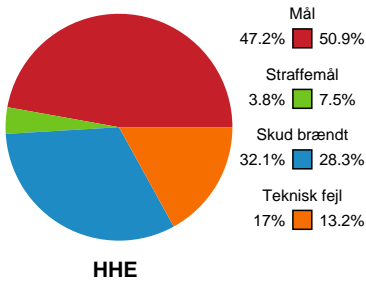

Fordeling af mål og skud

Horsens Håndbold Elite - EH Aalborg - 27-31 (15-16)

190053 / 11.03.2026, 19.00 / Forum Horsens 1 / Bambuni Kvindeligaen - Kvindeligaen Grundspil

Logget af: Anne-Marie Paasch Almar, Thomas Friis Pedersen

Angrebet sluttede med:

Skuddene endte med:

Teknisk fejl

2 min

Assist

Målforskel i løbet af kampen

Shotplot for Første halvleg

Horsens Håndbold Elite - EH Aalborg - 27-31 (15-16)