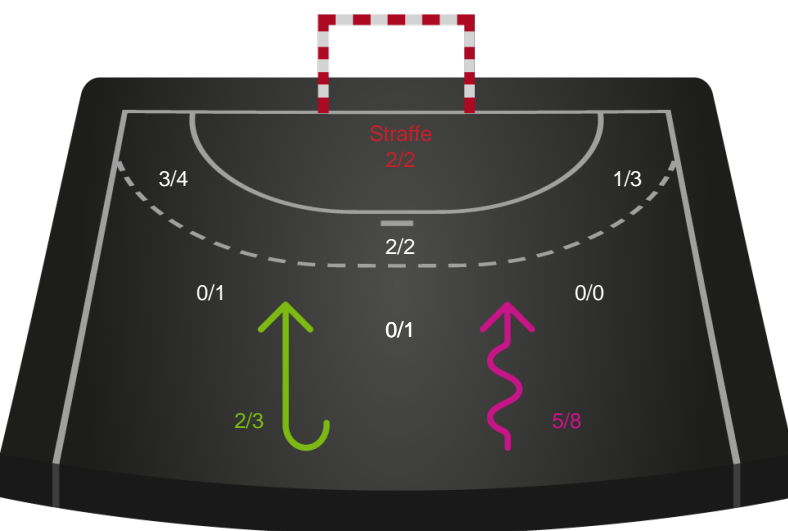

Horsens Håndbold Elite

Skuddiagram