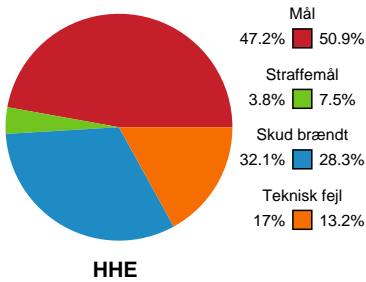

Angrebet sluttede med: