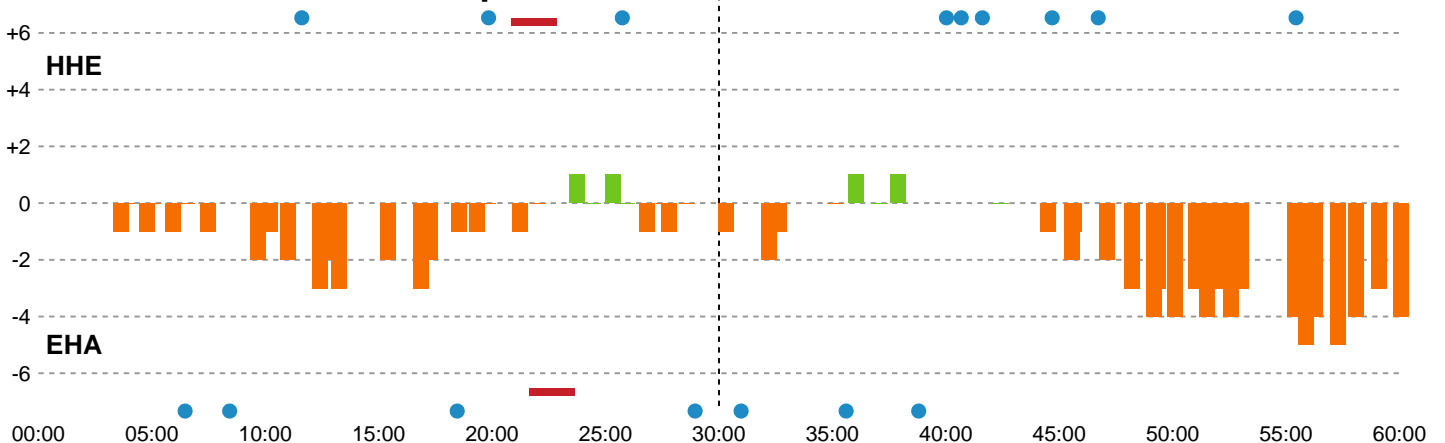

Fordeling af mål og skud

Horsens Håndbold Elite - EH Aalborg - 27-31 (15-16)

190053 / 11.03.2026, 19.00 / Forum Horsens 1 / Bambuni Kvindeligaen - Kvindeligaen Grundspil

Logget af: Anne-Marie Paasch Almar, Thomas Friis Pedersen

Angrebet sluttede med:

Skuddene endte med:

Teknisk fejl

2 min

Assist

Målforskel i løbet af kampen

Shotplot for Første halvleg

Horsens Håndbold Elite - EH Aalborg - 27-31 (15-16)