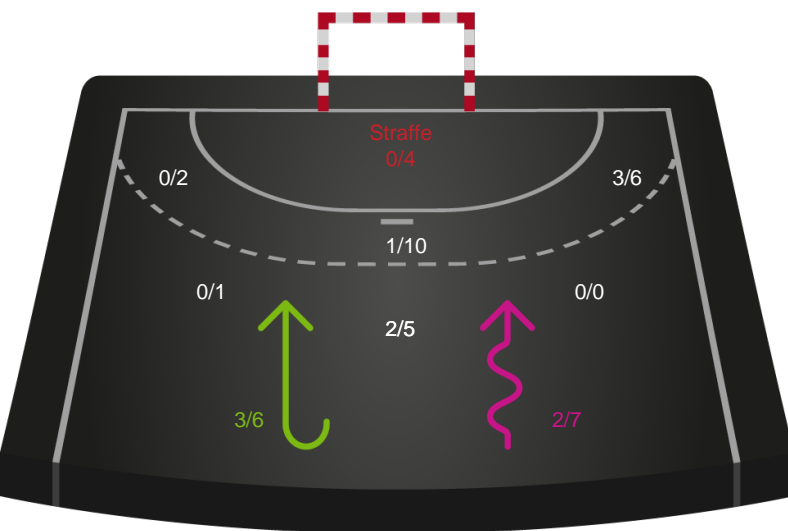

Shotplot for Total

Horsens Håndbold Elite - EH Aalborg - 27-31 (15-16)

190053 / 11.03.2026, 19.00 / Forum Horsens 1 / Bambuni Kvindeligaen - Grundspil

Logget af: Anne-Marie Paasch Almar, Thomas Friis Pedersen

Horsens Håndbold Elite

Redningsdiagram