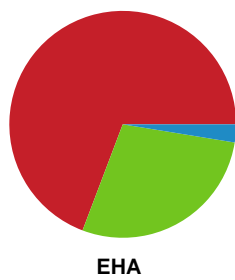

Skuddene endte med: