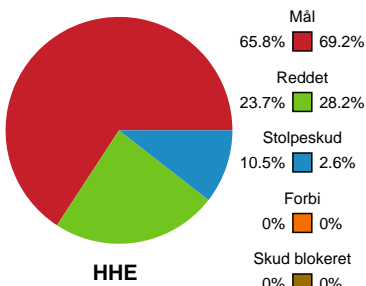

Fordeling af mål og skud

Horsens Håndbold Elite - EH Aalborg - 27-31 (15-16)

190053 / 11.03.2026, 19.00 / Forum Horsens 1 / Bambuni Kvindeligaen - Kvindeligaen Grundspil

Logget af: Anne-Marie Paasch Almar, Thomas Friis Pedersen

Angrebet sluttede med:

Skuddene endte med:

Teknisk fejl

2 min

Assist

Målforskel i løbet af kampen

Shotplot for Første halvleg

Horsens Håndbold Elite - EH Aalborg - 27-31 (15-16)