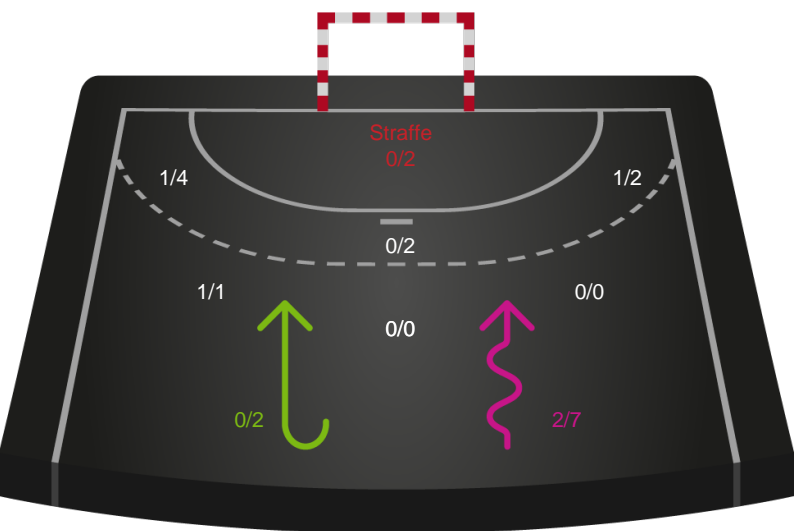

EH Aalborg

Redningsdiagram