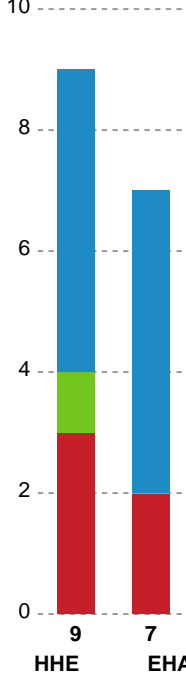

Markspillere

Nr	Navn	Mål/Skud	Straffe-mål/skud	Total Mål/Skud	Assist	Tilkendt straffe	Forårsagede straffe	Rødt kort	Tabt bold	Bold erob.	Fejl aflv.	Regelbrud	2min udvis.	MEP
2	Julie Vibe Seeberg	0/0 0%	0/0 0%	0/0 0%	0	0	0	0	0	0	0	0	0	0
3	Frida Nygaard Ulrichsen	4/4 100%	0/0 0%	4/4 100%	0	0	1	0	0	0	0	0	0	2.8
4	Carla Thomsen	3/5 60%	4/4 100%	7/9 77.78%	2	1	0	0	0	0	1	0	0	4.02
5	Filippa Fransson Christensen	0/0 0%	0/0 0%	0/0 0%	0	0	0	0	0	0	0	0	0	0
7	Marlene Dahlmann	3/6 50%	0/0 0%	3/6 50%	0	0	0	0	0	0	0	0	0	1.39
8	Anne Sofie Thorbøll	0/0 0%	0/0 0%	0/0 0%	0	0	0	0	0	0	0	0	0	0
9	Camilla Thorhauge	7/9 77.78%	0/0 0%	7/9 77.78%	0	0	0	0	0	0	0	0	0	4.55
10	Ida Margrethe Hoberg Rasmussen	1/3 33.33%	0/0 0%	1/3 33.33%	1	1	1	0	0	0	0	0	1	0.49
19	Mette Brandt	0/3 0%	0/0 0%	0/3 0%	12	0	0	0	0	0	2	1	0	1.2
21	Frederikke Gulmark	7/7 100%	0/0 0%	7/7 100%	1	1	0	0	0	1	1	1	0	5.52
22	Mirja Lyngsø	2/3 66.67%	0/0 0%	2/3 66.67%	0	1	0	0	0	0	0	0	0	1.82
23	Emma Christensen	0/0 0%	0/0 0%	0/0 0%	0	0	0	0	0	0	0	0	0	0
25	Helena Sall	0/0 0%	0/0 0%	0/0 0%	0	0	0	0	0	0	0	0	0	0
28	Maiken Skov	0/2 0%	0/0 0%	0/2 0%	0	0	1	0	0	0	0	0	0	-0.76

Fordeling af mål og skud

Horsens Håndbold Elite - EH Aalborg - 27-31 (15-16)

190053 / 11.03.2026, 19.00 / Forum Horsens 1 / Bambuni Kvindeligaen - Kvindeligaen Grundspil

Logget af: Anne-Marie Paasch Almar, Thomas Friis Pedersen

Angrebet sluttede med:

Skuddene endte med:

Teknisk fejl

2 min

Assist

Målforskel i løbet af kampen

Shotplot for Første halvleg

Horsens Håndbold Elite - EH Aalborg - 27-31 (15-16)