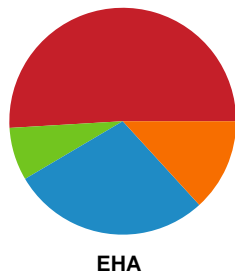

Angrebet sluttede med: