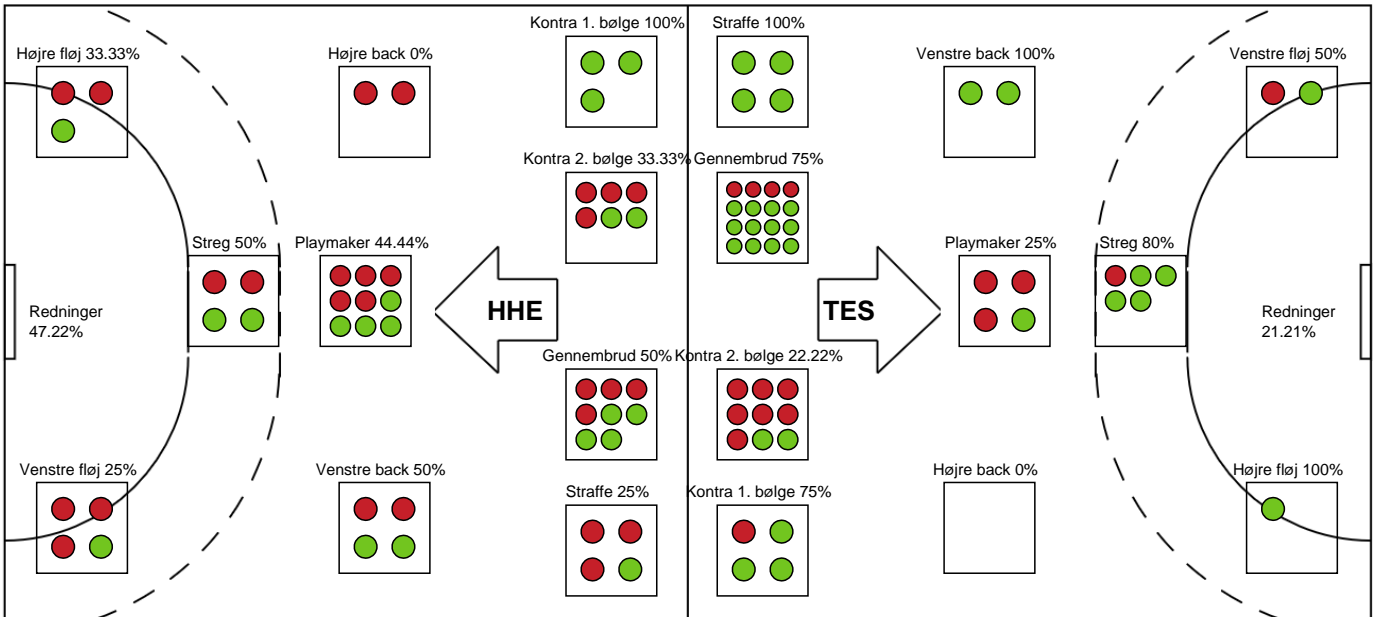

Nr	Navn	Redn/Skud	Straffe-Redn/skud	Total Redn/Skud	Mål imod	Skud forbi	Skud stolpe	Assist	Mål	Bold erob.	Fejl aflv.	Regelbrud	2 min udvis.	MEP
12	Anna Kristensen	7/18 38.89%	1/2 50%	8/20 40%	12	1	3	0	0	0	0	0	0	1.64
42	Katharina Filter	10/17 58.82%	2/2 100%	12/19 63.16%	7	2	0	0	0	0	0	0	0	3.67

Markspillere

Nr	Navn	Mål/Skud	Straffe-mål/skud	Total Mål/Skud	Assist	Tilkendt straffe	Forårsagede straffe	Rødt kort	Tabt bold	Bold erob.	Fejl aflv.	Regelbrud	2min udvis.	MEP
4	Michala Møller	5/6 83.33%	0/0 0%	5/6 83.33%	5	0	1	0	1	0	0	0	0	4.15
8	Live Rushfeldt Deila	3/6 50%	0/0 0%	3/6 50%	1	2	0	0	0	0	2	0	0	1.74
9	Nora Mørk	3/4 75%	4/4 100%	7/8 87.5%	5	1	0	0	0	0	1	0	0	5.02
10	Kathrine Heindahl	2/5 40%	0/0 0%	2/5 40%	2	0	0	0	0	0	0	1	1	0.52
11	Rikke Iversen	1/1 100%	0/0 0%	1/1 100%	1	0	1	0	0	0	0	0	0	1
14	Judith van der Helm	1/3 33.33%	0/0 0%	1/3 33.33%	0	0	0	0	0	0	0	0	0	0.25
17	Elin Hansson	2/3 66.67%	0/0 0%	2/3 66.67%	0	0	0	0	0	0	0	0	0	1.2
18	Olivia Löfqvist	1/1 100%	0/0 0%	1/1 100%	0	0	1	0	0	0	0	0	1	0.47
20	Marit Rørsberg Jacobsen	2/2 100%	0/0 0%	2/2 100%	0	0	0	0	0	1	0	0	0	1.8
21	Helene Kindberg	1/2 50%	0/0 0%	1/2 50%	0	1	0	0	0	0	2	0	0	0.12
22	Line Haugsted	1/2 50%	0/0 0%	1/2 50%	0	0	0	0	0	0	0	0	0	0.55
25	Henny Reistad	2/3 66.67%	0/0 0%	2/3 66.67%	1	0	0	0	0	0	1	2	0	0.4
29	Sarah Dekker	0/0 0%	0/0 0%	0/0 0%	0	0	0	0	0	0	0	0	0	0
38	Mia Emmenegger	2/4 50%	0/0 0%	2/4 50%	0	0	1	0	0	1	0	0	0	1.02

Fordeling af mål og skud

Horsens Håndbold Elite - Team Esbjerg - 20-30 (8-14)

190078 / 01.04.2026, 20.30 / Forum Horsens 1 / Bambuni Kvindeligaen - Grundspil

Logget af: Daniel Hansen, Thomas Friis

Angrebet sluttede med: