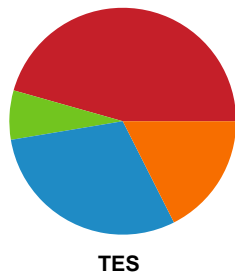

Fordeling af mål og skud

Horsens Håndbold Elite - Team Esbjerg - 20-30 (8-14)

190078 / 01.04.2026, 20.30 / Forum Horsens 1 / Bambuni Kvindeligaen - Kvindeligaen Grundspil

Logget af: Daniel Hansen, Thomas Friis