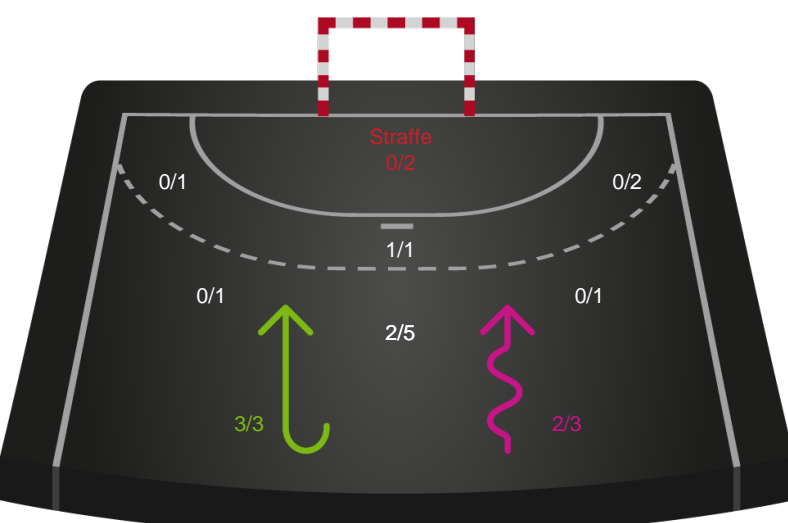

Horsens Håndbold Elite

Skuddiagram