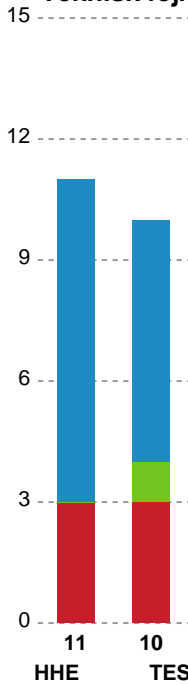

Teknisk fejl