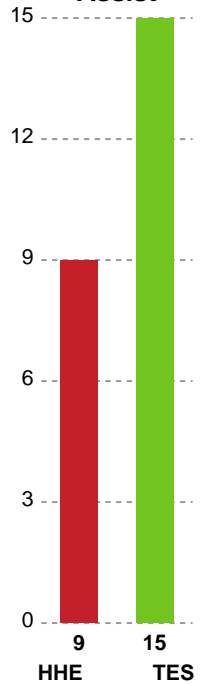

Fordeling af mål og skud

Horsens Håndbold Elite - Team Esbjerg - 20-30 (8-14)

190078 / 01.04.2026, 20.30 / Forum Horsens 1 / Bambuni Kvindeligaen - Grundspil

Logget af: Daniel Hansen, Thomas Friis

Angrebet sluttede med:

Teknisk fejl

2 min

Assist

Skuddene endte med:

Målforskel i løbet af kampen