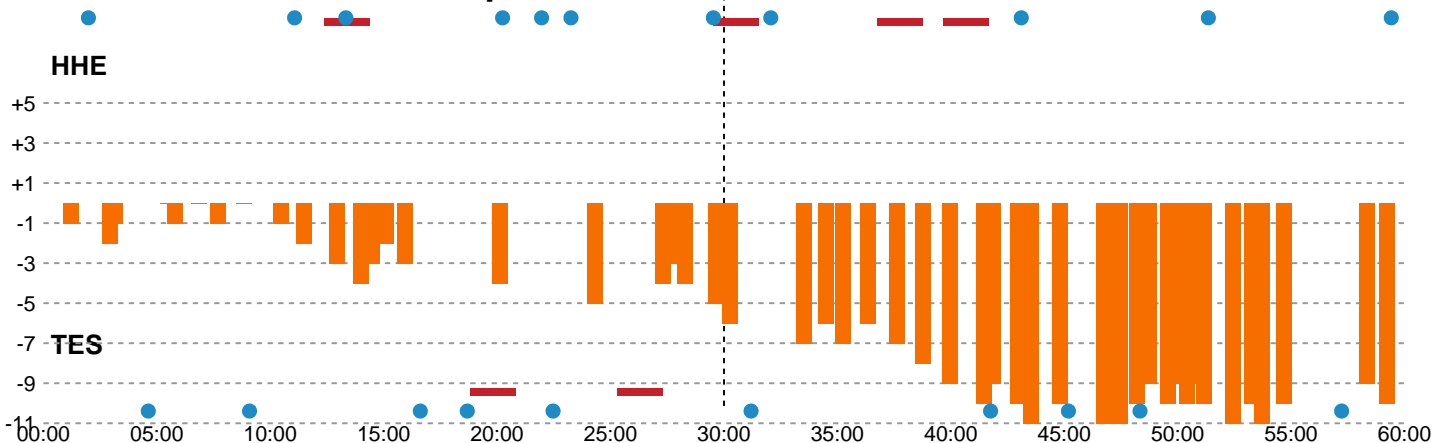

Fordeling af mål og skud

Horsens Håndbold Elite - Team Esbjerg - 20-30 (8-14)

190078 / 01.04.2026, 20.30 / Forum Horsens 1 / Bambuni Kvindeligaen - Grundspil

Logget af: Daniel Hansen, Thomas Friis

Angrebet sluttede med:

Teknisk fejl

2 min

Assist

Skuddene endte med:

Målforskel i løbet af kampen

Shotplot for Første halvleg

Horsens Håndbold Elite - Team Esbjerg - 20-30 (8-14)

190078 / 01.04.2026, 20.30 / Forum Horsens 1 / Bambuni Kvindeligaen - Grundspil