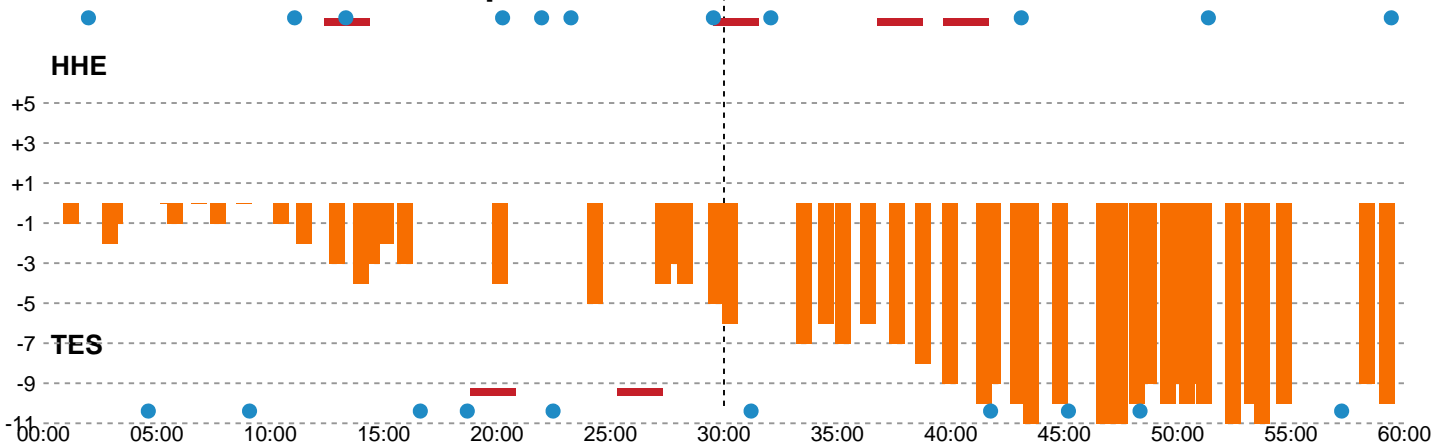

Fordeling af mål og skud

Horsens Håndbold Elite - Team Esbjerg - 20-30 (8-14)

190078 / 01.04.2026, 20.30 / Forum Horsens 1 / Bambuni Kvindeligaen - Kvindeligaen Grundspil

Logget af: Daniel Hansen, Thomas Friis

Angrebet sluttede med:

Teknisk fejl

2 min

Assist

Skuddene endte med:

Målforskel i løbet af kampen

Shotplot for Første halvleg

Horsens Håndbold Elite - Team Esbjerg - 20-30 (8-14)