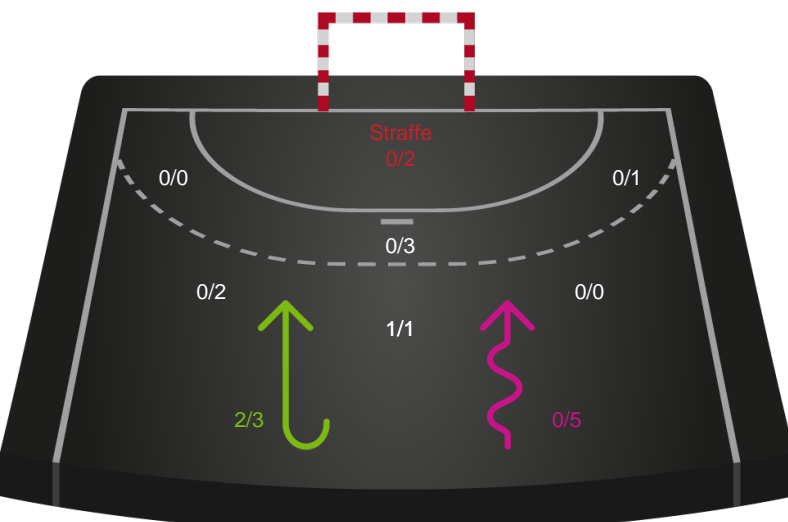

Shotplot for Første halvleg

Horsens Håndbold Elite - Team Esbjerg - 20-30 (8-14)

190078 / 01.04.2026, 20.30 / Forum Horsens 1 / Bambuni Kvindeligaen - Grundspil

Logget af: Daniel Hansen, Thomas Friis

Horsens Håndbold Elite

Redningsdiagram