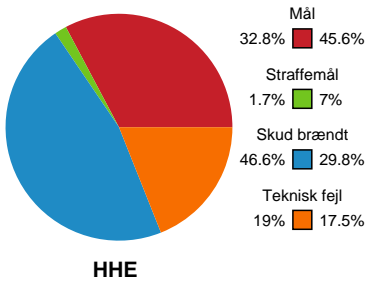

Fordeling af mål og skud

Horsens Håndbold Elite - Team Esbjerg - 20-30 (8-14)

190078 / 01.04.2026, 20.30 / Forum Horsens 1 / Bambuni Kvindeligaen - Grundspil

Logget af: Daniel Hansen, Thomas Friis

Angrebet sluttede med: