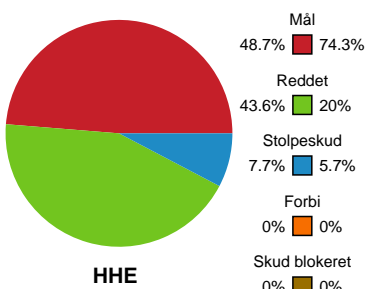

Angrebet sluttede med:

Teknisk fejl

2 min

Assist

Skuddene endte med:

Målforskel i løbet af kampen

Shotplot for Første halvleg

Horsens Håndbold Elite - Team Esbjerg - 20-30 (8-14)