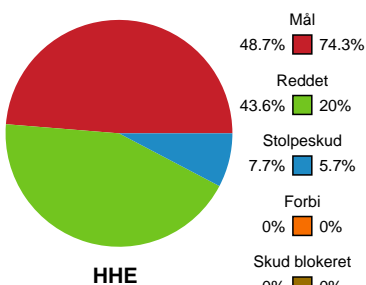

Fordeling af mål og skud

Horsens Håndbold Elite - Team Esbjerg - 20-30 (8-14)

190078 / 01.04.2026, 20.30 / Forum Horsens 1 / Bambuni Kvindeligaen - Grundspil

Logget af: Daniel Hansen, Thomas Friis

Angrebet sluttede med:

Teknisk fejl

2 min

Assist

Skuddene endte med:

Målforskel i løbet af kampen

Shotplot for Første halvleg

Horsens Håndbold Elite - Team Esbjerg - 20-30 (8-14)

190078 / 01.04.2026, 20.30 / Forum Horsens 1 / Bambuni Kvindeligaen - Grundspil