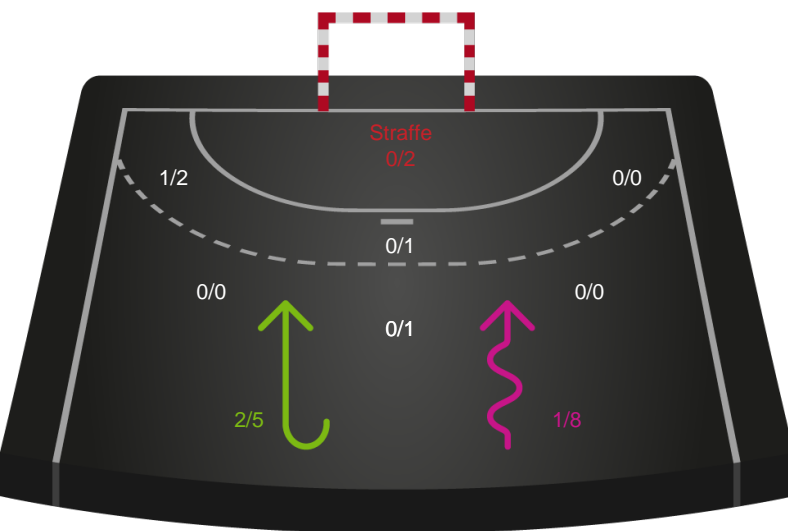

Shotplot for Anden halvleg

Horsens Håndbold Elite - Team Esbjerg - 20-30 (8-14)

190078 / 01.04.2026, 20.30 / Forum Horsens 1 / Bambuni Kvindeligaen - Grundspil

Logget af: Daniel Hansen, Thomas Friis

Horsens Håndbold Elite

Redningsdiagram