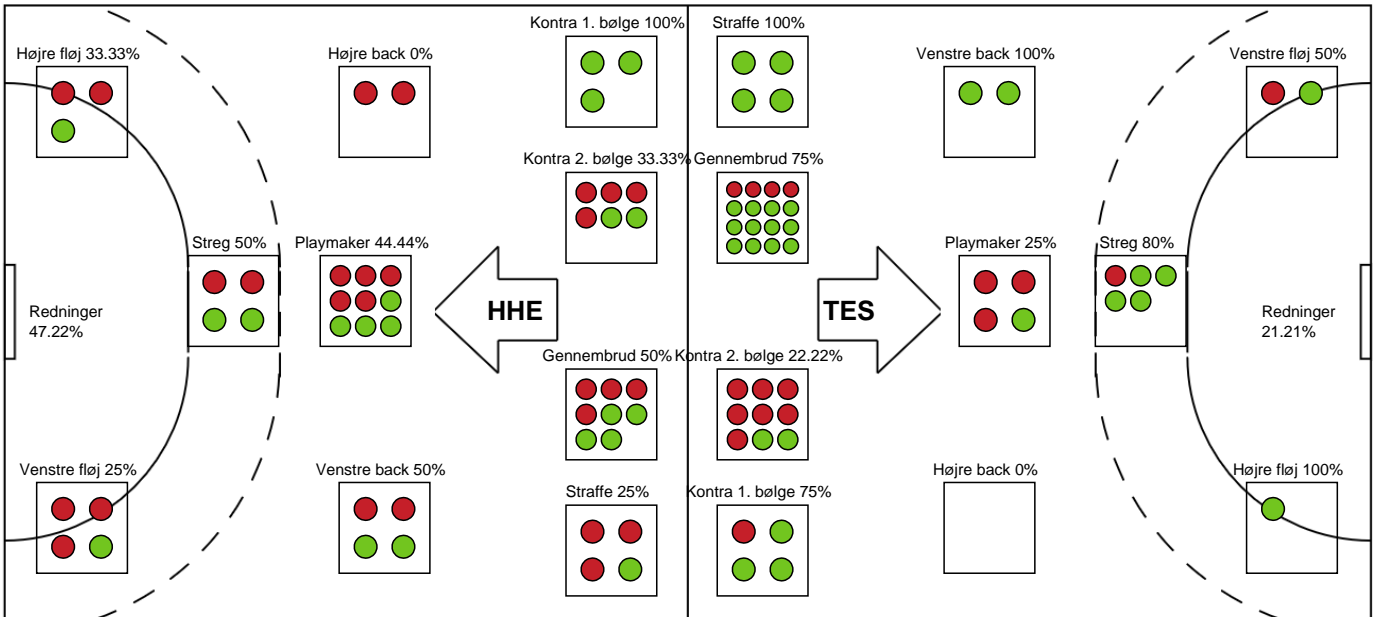

Målmænd

Nr	Navn	Redn/Skud	Straffe-Redn/skud	Total Redn/Skud	Mål imod	Skud forbi	Skud stolpe	Assist	Mål	Bold erob.	Fejl aflv.	Regelbrud	2 min udvis.	MEP
12	Anna Kristensen	7/18 38.89%	1/2 50%	8/20 40%	12	1	3	0	0	0	0	0	0	1.64
42	Katharina Filter	10/17 58.82%	2/2 100%	12/19 63.16%	7	2	0	0	0	0	0	0	0	3.67

Markspillere

Nr	Navn	Mål/Skud	Straffe-mål/skud	Total Mål/Skud	Assist	Tilkendt straffe	Forårsagede straffe	Rødt kort	Tabt bold	Bold erob.	Fejl aflv.	Regelbrud	2min udvis.	MEP
4	Michala Møller	5/6 83.33%	0/0 0%	5/6 83.33%	5	0	1	0	1	0	0	0	0	4.15
8	Live Rushfeldt Deila	3/6 50%	0/0 0%	3/6 50%	1	2	0	0	0	0	2	0	0	1.74
9	Nora Mørk	3/4 75%	4/4 100%	7/8 87.5%	5	1	0	0	0	0	1	0	0	5.02
10	Kathrine Heindahl	2/5 40%	0/0 0%	2/5 40%	2	0	0	0	0	0	0	1	1	0.52
11	Rikke Iversen	1/1 100%	0/0 0%	1/1 100%	1	0	1	0	0	0	0	0	0	1
14	Judith van der Helm	1/3 33.33%	0/0 0%	1/3 33.33%	0	0	0	0	0	0	0	0	0	0.25
17	Elin Hansson	2/3 66.67%	0/0 0%	2/3 66.67%	0	0	0	0	0	0	0	0	0	1.2
18	Olivia Löfqvist	1/1 100%	0/0 0%	1/1 100%	0	0	1	0	0	0	0	0	1	0.47
20	Marit Røsberg Jacobsen	2/2 100%	0/0 0%	2/2 100%	0	0	0	0	0	1	0	0	0	1.8
21	Helene Kindberg	1/2 50%	0/0 0%	1/2 50%	0	1	0	0	0	0	2	0	0	0.12
22	Line Haugsted	1/2 50%	0/0 0%	1/2 50%	0	0	0	0	0	0	0	0	0	0.55
25	Henny Reistad	2/3 66.67%	0/0 0%	2/3 66.67%	1	0	0	0	0	0	1	2	0	0.4
29	Sarah Dekker	0/0 0%	0/0 0%	0/0 0%	0	0	0	0	0	0	0	0	0	0
38	Mia Emmenegger	2/4 50%	0/0 0%	2/4 50%	0	0	1	0	0	1	0	0	0	1.02

Fordeling af mål og skud

Horsens Håndbold Elite - Team Esbjerg - 20-30 (8-14)

190078 / 01.04.2026, 20.30 / Forum Horsens 1 / Bambuni Kvindeligaen - Kvindeligaen Grundspil

Logget af: Daniel Hansen, Thomas Friis