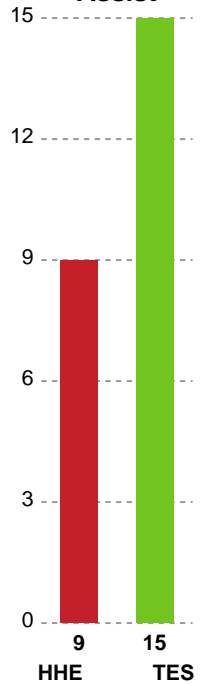

Angrebet sluttede med:

Teknisk fejl

2 min

Assist

Skuddene endte med:

Målforskel i løbet af kampen

Shotplot for Første halvleg

Horsens Håndbold Elite - Team Esbjerg - 20-30 (8-14)