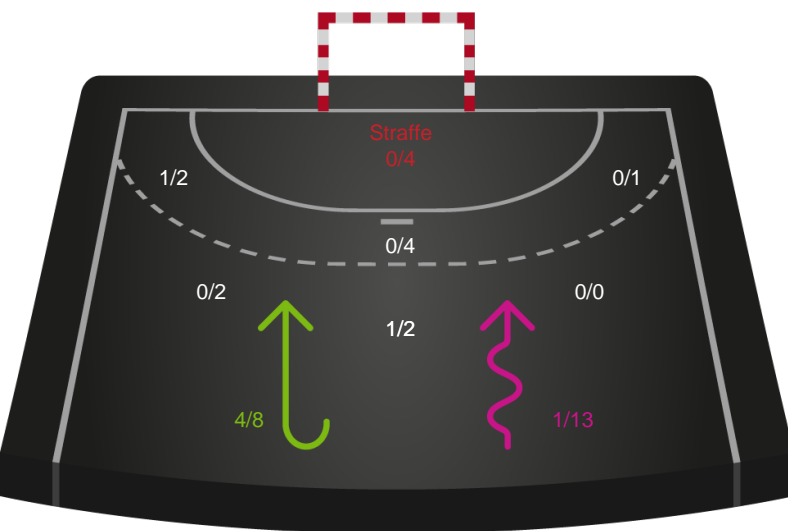

Shotplot for Total

Horsens Håndbold Elite - Team Esbjerg - 20-30 (8-14)

190078 / 01.04.2026, 20.30 / Forum Horsens 1 / Bambuni Kvindeligaen - Grundspil

Logget af: Daniel Hansen, Thomas Friis

Horsens Håndbold Elite

Redningsdiagram