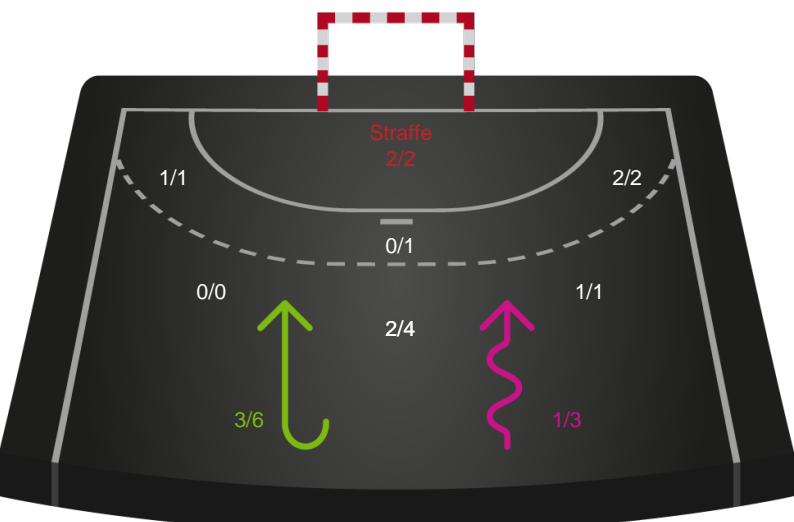

Team Esbjerg

Redningsdiagram