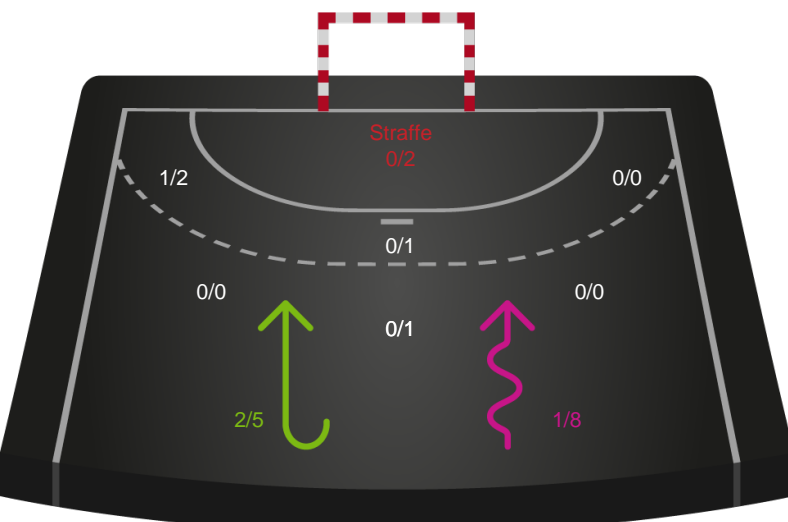

Shotplot for Anden halvleg

Horsens Håndbold Elite - Team Esbjerg - 20-30 (8-14)

190078 / 01.04.2026, 20.30 / Forum Horsens 1 / Bambuni Kvindeligaen - Kvindeligaen Grundspil

Logget af: Daniel Hansen, Thomas Friis

Horsens Håndbold Elite

Redningsdiagram