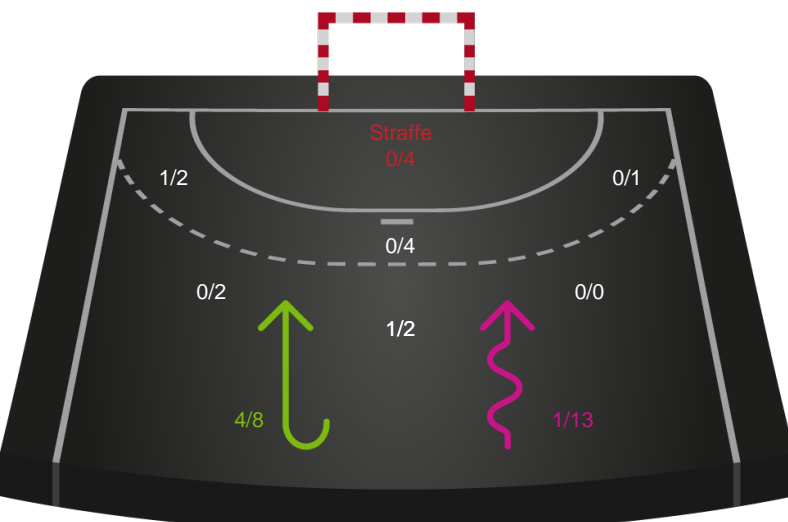

Shotplot for Total

Horsens Håndbold Elite - Team Esbjerg - 20-30 (8-14)

190078 / 01.04.2026, 20.30 / Forum Horsens 1 / Bambuni Kvindeligaen - Kvindeligaen Grundspil

Logget af: Daniel Hansen, Thomas Friis

Horsens Håndbold Elite

Redningsdiagram