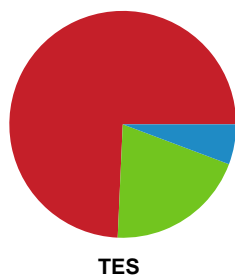

Teknisk fejl

2 min

Assist

Skuddene endte med:

Målforskel i løbet af kampen

Shotplot for Første halvleg

Horsens Håndbold Elite - Team Esbjerg - 20-30 (8-14)

190078 / 01.04.2026, 20.30 / Forum Horsens 1 / Bambuni Kvindeligaen - Grundspil