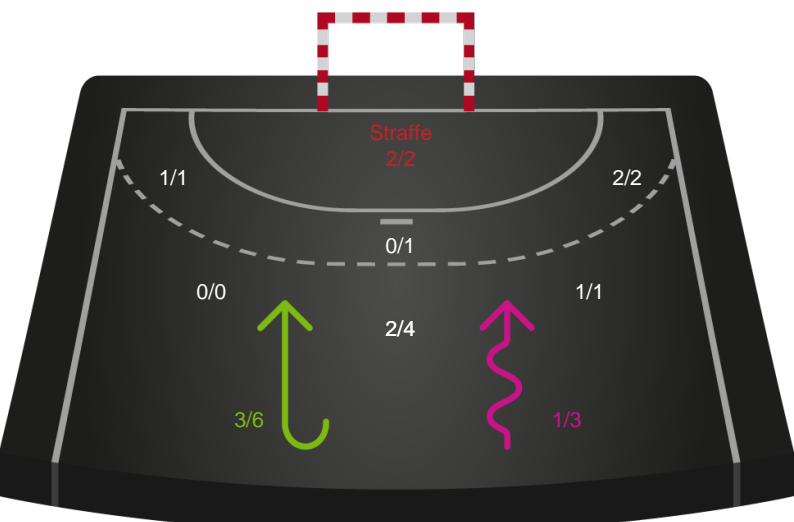

Logget af: Daniel Hansen, Thomas Friis

Horsens Håndbold Elite

Redningsdiagram

Kontra

Gennembrud

Team Esbjerg

Redningsdiagram

Kontra