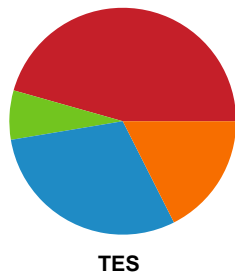

Fordeling af mål og skud

Horsens Håndbold Elite - Team Esbjerg - 20-30 (8-14)

190078 / 01.04.2026, 20.30 / Forum Horsens 1 / Bambuni Kvindeligaen - Grundspil

Logget af: Daniel Hansen, Thomas Friis

Angrebet sluttede med: