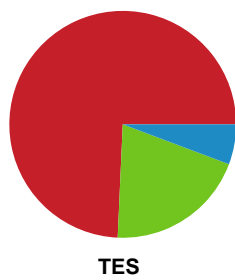

Angrebet sluttede med:

Teknisk fejl

2 min

Assist

Skuddene endte med:

Målforskel i løbet af kampen

Shotplot for Første halvleg

Horsens Håndbold Elite - Team Esbjerg - 20-30 (8-14)