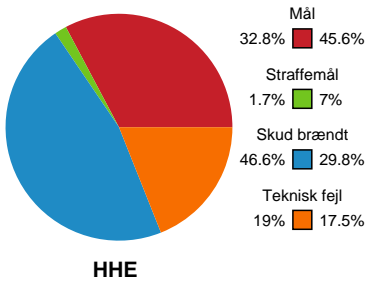

Fordeling af mål og skud

Horsens Håndbold Elite - Team Esbjerg - 20-30 (8-14)

190078 / 01.04.2026, 20.30 / Forum Horsens 1 / Bambuni Kvindeligaen - Kvindeligaen Grundspil

Logget af: Daniel Hansen, Thomas Friis