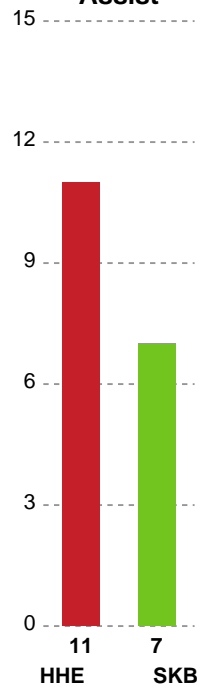

Angrebet sluttede med:

Skuddene endte med:

Teknisk fejl

2 min

Assist

Regelbrud (Red)
Tabt bold (Green)
Fejlaflevering (Blue)

● = Tekniske fejl — = 2 min

Målforskel i løbet af kampen