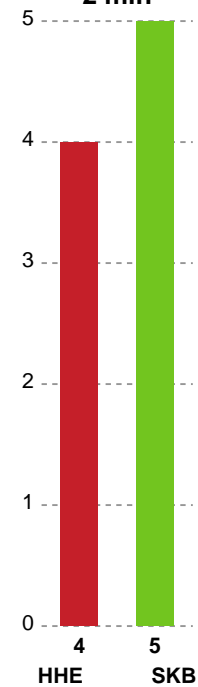

Angrebet sluttede med:

Skuddene endte med:

Teknisk fejl

2 min

Assist

Regelbrud (Red)
Tabt bold (Green)
Fejlaflevering (Blue)

● = Tekniske fejl — = 2 min

Målforskel i løbet af kampen