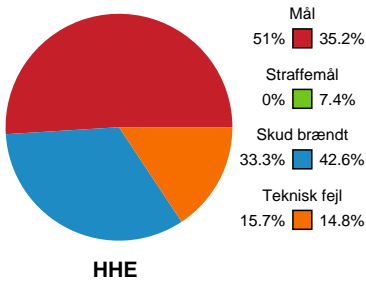

Angrebet sluttede med: