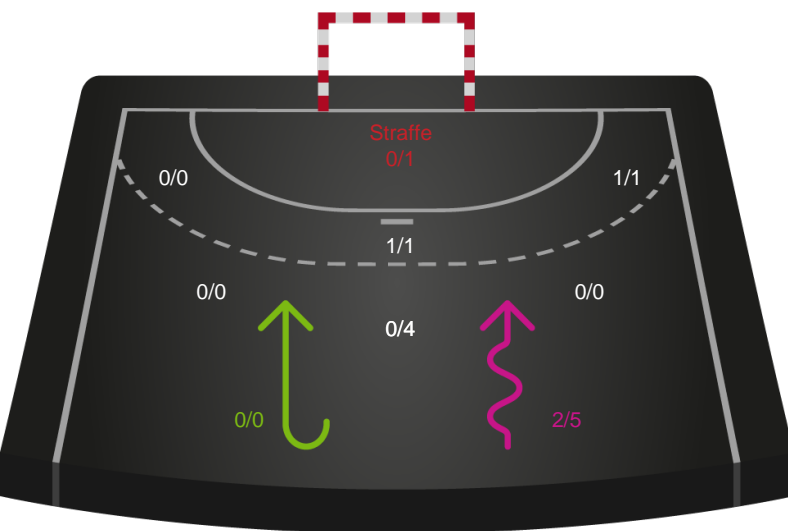

Shotplot for Første halvleg

Horsens Håndbold Elite - Skanderborg Håndbold - 26-23 (13-8)

189968 / 12.11.2025, 19.00 / Forum Horsens 1 / Bambuni Kvindeligaen - Grundspil

Logget af: Anne-Marie Paasch Almar, Thomas Friis Pedersen

Horsens Håndbold Elite

Redningsdiagram