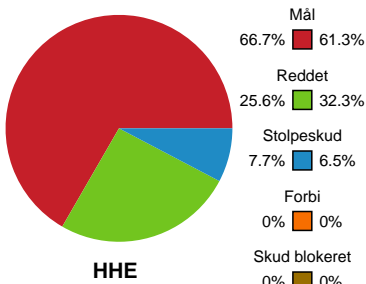

Skuddene endte med: