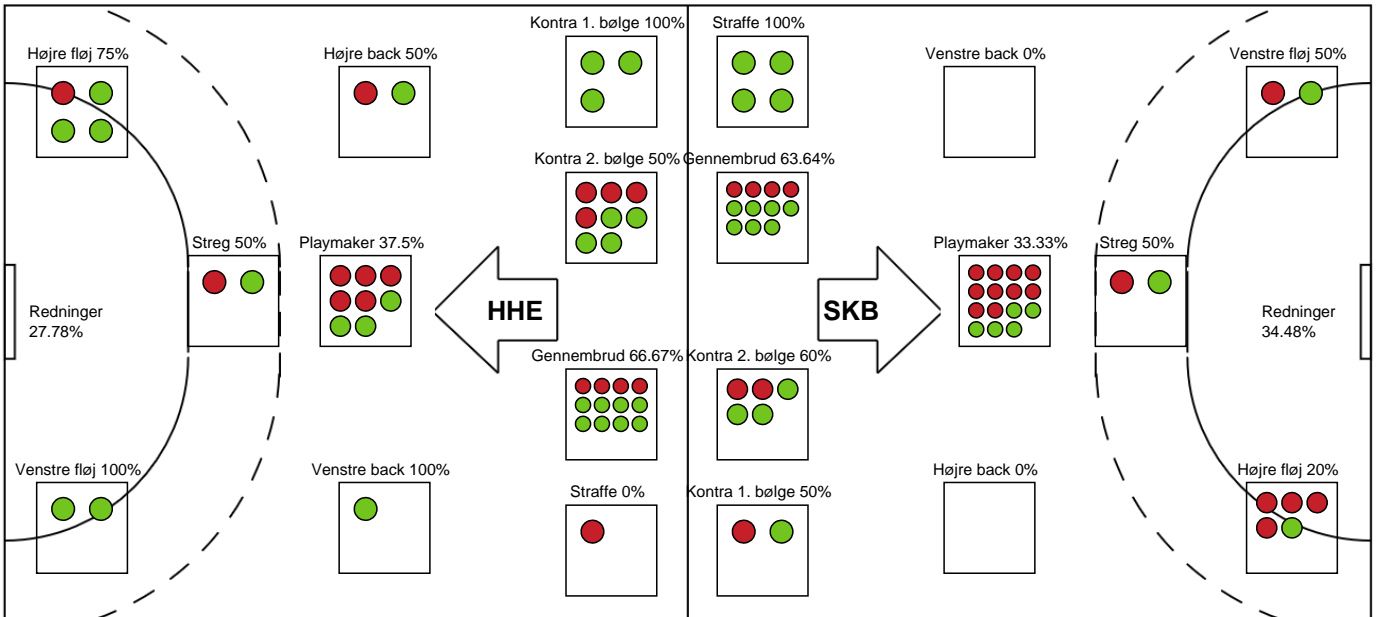

Horsens Håndbold Elite

Målmænd

Nr	Navn	Redn/Skud	Straffe-Redn/skud	Total Redn/Skud	Mål imod	Skud forbi	Skud stolpe	Assist	Mål	Bold erob.	Fejl aflv.	Regelbrud	2 min udvis.	MEP
1	Mathilde Bisgaard	10/27 37.04%	0/2 0%	10/29 34.48%	19	5	2	0	0	0	0	0	0	1.76
26	Nora Persson	0/0 0%	0/2 0%	0/2 0%	2	0	0	0	0	0	0	0	0	-0.22

Markspillere

Nr	Navn	Mål/Skud	Straffe-mål/skud	Total Mål/Skud	Assist	Tilkendt straffe	Forårsagede straffe	Rødt kort	Tabt bold	Bold erob.	Fejl aflv.	Regelbrud	2min udvis.	MEP
3	Alma Skretting	0/0 0%	0/0 0%	0/0 0%	0	0	0	0	0	0	0	0	0	0.4
4	Julie Vibe Seeberg	0/0 0%	0/0 0%	0/0 0%	0	0	0	0	0	0	0	0	0	0
5	Tea Hein	1/2 50%	0/1 0%	1/3 33.33%	0	0	0	0	0	0	0	0	0	-0.05
6	Maria Højgaard	0/0 0%	0/0 0%	0/0 0%	0	0	0	0	0	0	0	0	0	0
7	Maria Palsdottir Nólsoy	4/6 66.67%	0/0 0%	4/6 66.67%	3	0	0	0	0	0	2	0	0	2.55
9	Emma Wahlström	0/2 0%	0/0 0%	0/2 0%	1	0	0	0	0	0	0	0	0	-0.3
10	Mathilda Lundström	0/0 0%	0/0 0%	0/0 0%	0	0	0	0	0	0	0	0	0	0
17	Matilde Vestergaard	4/4 100%	0/0 0%	4/4 100%	1	0	0	0	0	0	0	0	0	3.25
19	Frida Haug Hoel	5/9 55.56%	0/0 0%	5/9 55.56%	2	0	0	0	0	0	0	2	0	2.45
21	Romee Maarschalkeweerd	1/2 50%	0/0 0%	1/2 50%	0	1	4	0	0	0	0	1	3	-0.27
22	Sille Sorth	5/7 71.43%	0/0 0%	5/7 71.43%	0	0	0	0	0	0	0	1	1	2.64
25	Smilla Hede	1/4 25%	0/0 0%	1/4 25%	1	0	0	0	0	0	0	0	0	0.2
88	Mathilde Neesgaard	5/6 83.33%	0/0 0%	5/6 83.33%	3	0	0	0	0	0	2	0	0	3.6

Fordeling af mål og skud

Horsens Håndbold Elite - Skanderborg Håndbold - 26-23 (13-8)

189968 / 12.11.2025, 19.00 / Forum Horsens 1 / Bambuni Kvindeligaen - Grundspil

Logget af: Anne-Marie Paasch Almar, Thomas Friis Pedersen

Angrebet sluttede med:

Skuddene endte med:

Teknisk fejl

2 min

Assist

Regelbrud (Red)
Tabt bold (Green)
Fejlaflevering (Blue)

● = Tekniske fejl — = 2 min

Målforskel i løbet af kampen