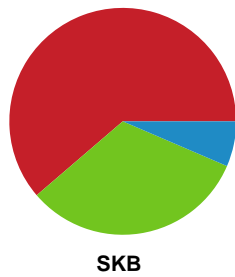

Skuddene endte med: