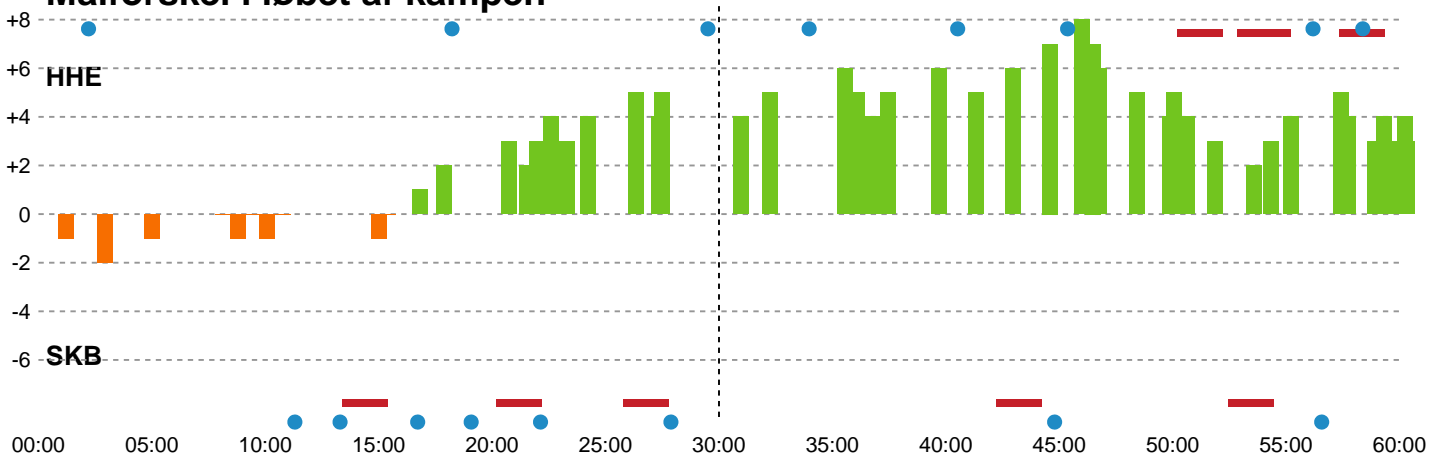

Fordeling af mål og skud

Horsens Håndbold Elite - Skanderborg Håndbold - 26-23 (13-8)

189968 / 12.11.2025, 19.00 / Forum Horsens 1 / Bambuni Kvindeligaen - Grundspil

Logget af: Anne-Marie Paasch Almar, Thomas Friis Pedersen

Angrebet sluttede med:

Skuddene endte med:

Teknisk fejl

2 min

Assist

Regelbrud (Red)
Tabt bold (Green)
Fejlaflevering (Blue)

● = Tekniske fejl — = 2 min

Målforskel i løbet af kampen

Shotplot for Første halvleg

Horsens Håndbold Elite - Skanderborg Håndbold - 26-23 (13-8)

189968 / 12.11.2025, 19.00 / Forum Horsens 1 / Bambuni Kvindeligaen - Grundspil

Logget af: Anne-Marie Paasch Almar, Thomas Friis Pedersen