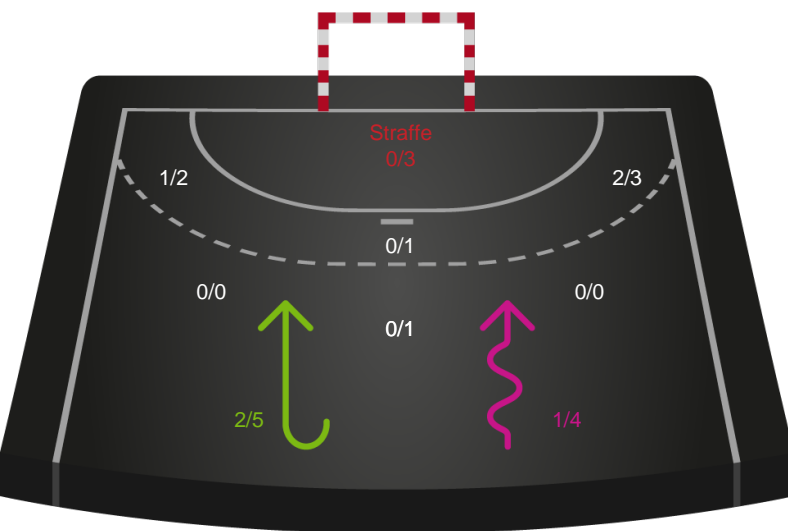

Shotplot for Anden halvleg

Horsens Håndbold Elite - Skanderborg Håndbold - 26-23 (13-8)

189968 / 12.11.2025, 19.00 / Forum Horsens 1 / Bambuni Kvindeligaen - Grundspil

Logget af: Anne-Marie Paasch Almar, Thomas Friis Pedersen

Horsens Håndbold Elite

Redningsdiagram