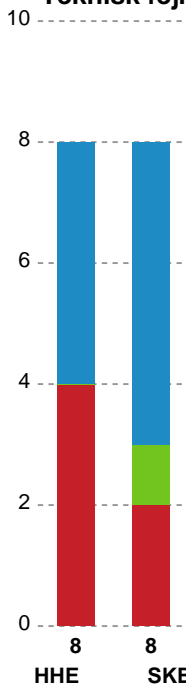

Teknisk fejl