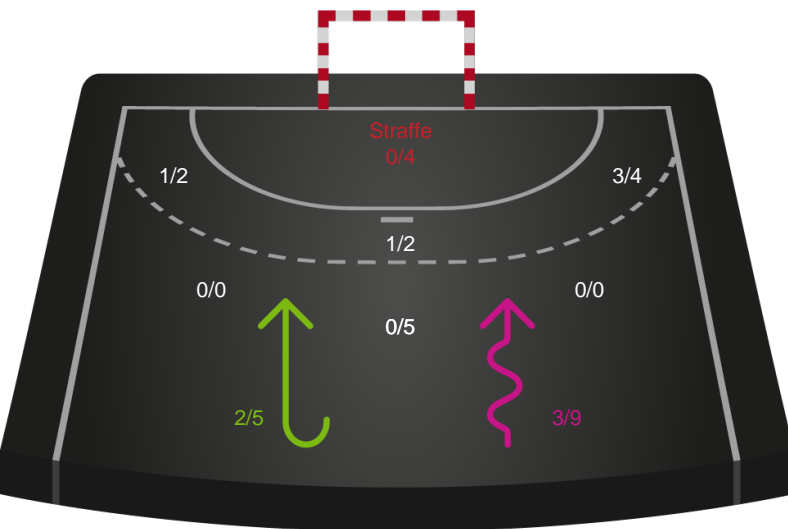

Shotplot for Total

Horsens Håndbold Elite - Skanderborg Håndbold - 26-23 (13-8)

189968 / 12.11.2025, 19.00 / Forum Horsens 1 / Bambuni Kvindeligaen - Grundspil

Logget af: Anne-Marie Paasch Almar, Thomas Friis Pedersen

Horsens Håndbold Elite

Redningsdiagram