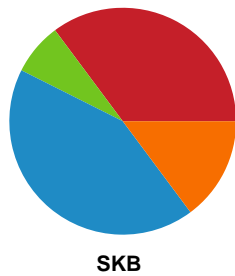

Angrebet sluttede med: