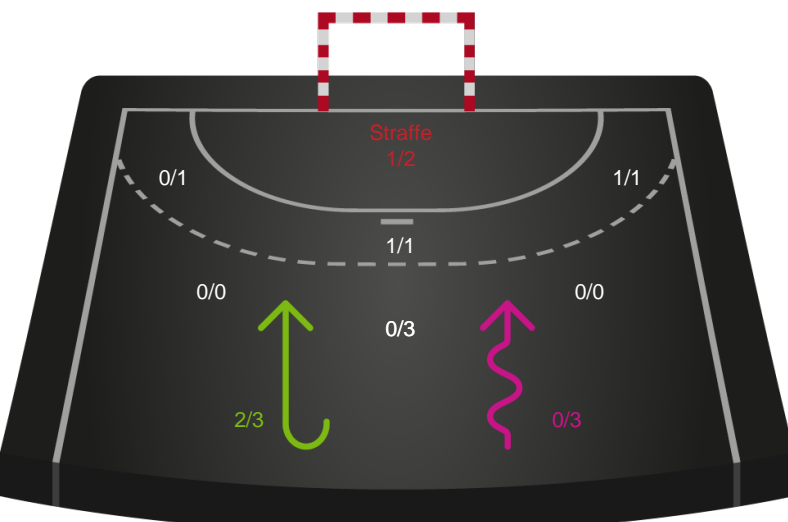

Shotplot for Anden halvleg

Horsens Håndbold Elite - Ringkøbing Håndbold - 29-23 (12-14)

189981 / 08.01.2026, 19.00 / Forum Horsens 1 / Bambuni Kvindeligaen - Grundspil

Horsens Håndbold Elite

Redningsdiagram