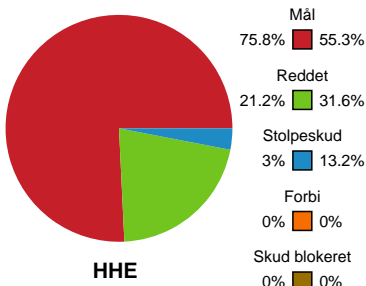

Skuddene endte med: