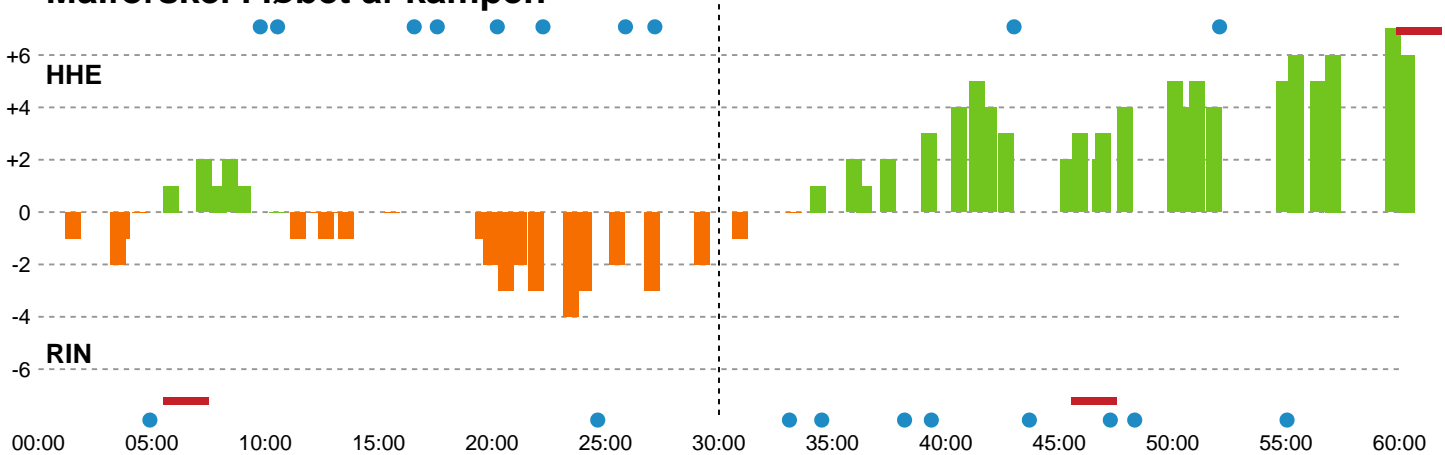

### Assist

Regelbrud (red), Tabt bold (green), Fejlaflevering (blue)

● = Tekniske fejl — = 2 min

### Målforskel i løbet af kampen