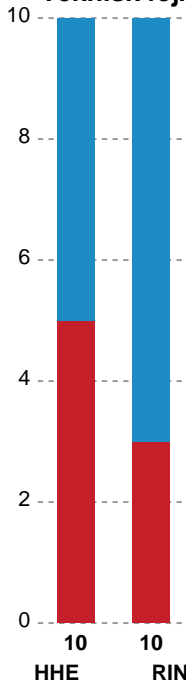

Teknisk fejl