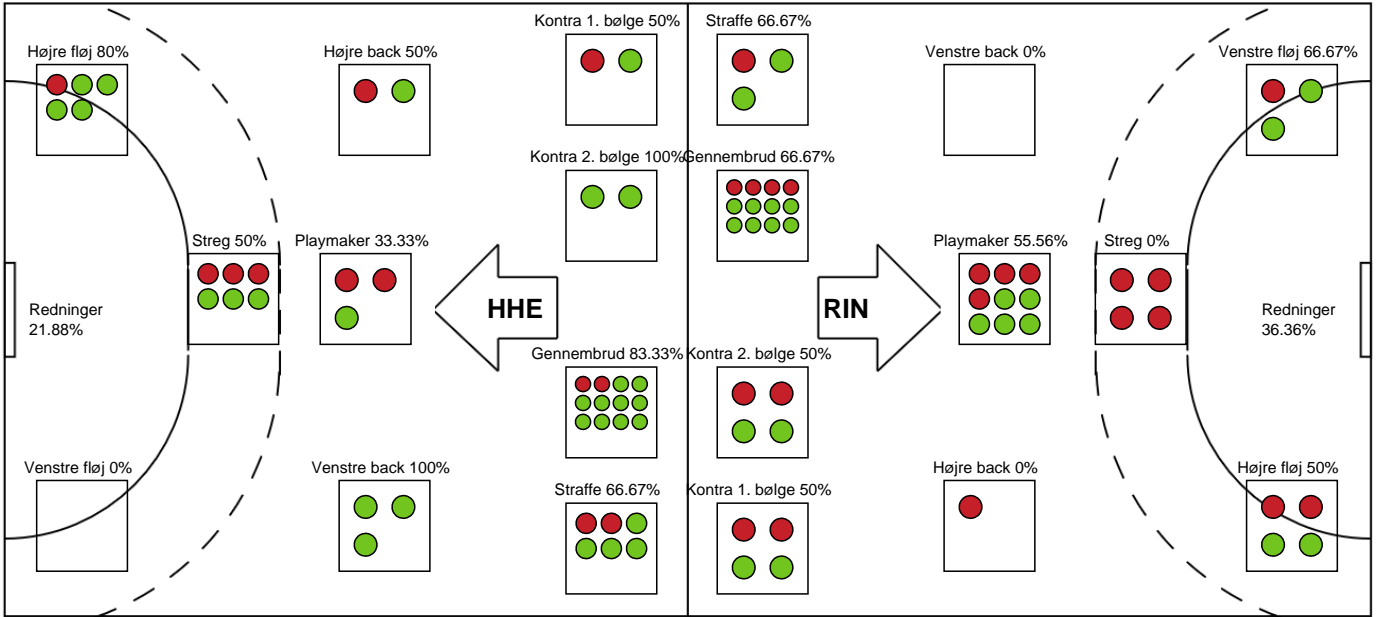

Fordeling af mål og skud

Horsens Håndbold Elite - Ringkøbing Håndbold - 29-23 (12-14)

189981 / 08.01.2026, 19.00 / Forum Horsens 1 / Bambuni Kvindeligaen - Grundspil