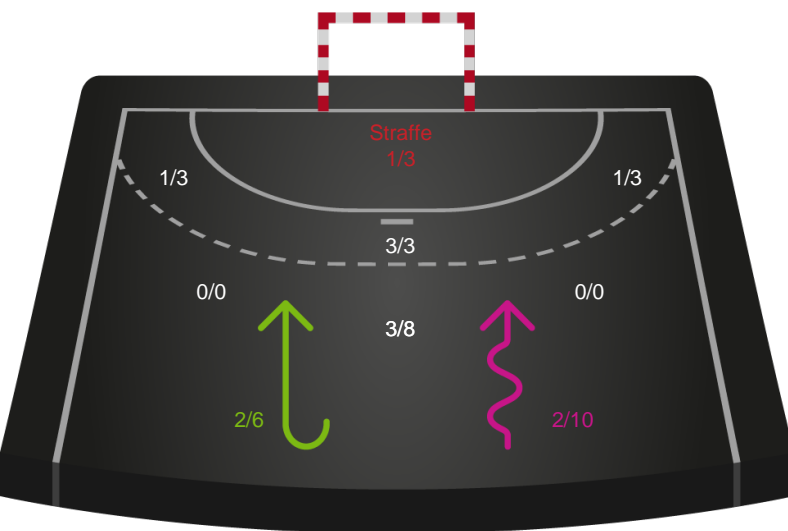

Shotplot for Total

Horsens Håndbold Elite - Ringkøbing Håndbold - 29-23 (12-14)

189981 / 08.01.2026, 19.00 / Forum Horsens 1 / Bambuni Kvindeligaen - Grundspil

Horsens Håndbold Elite

Redningsdiagram