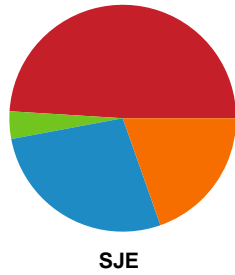

Angrebet sluttede med: