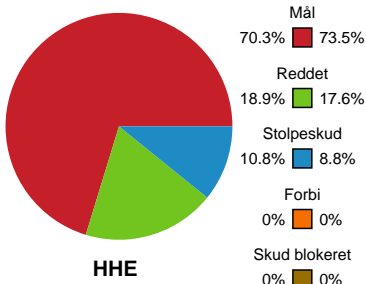

Skuddene endte med: