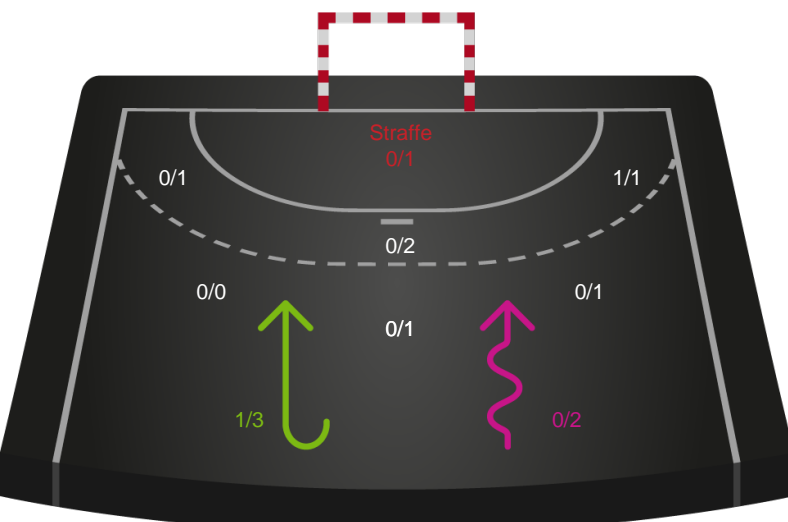

Shotplot for Anden halvleg

Horsens Håndbold Elite - Sønderjyske Kvindehåndbold - 26-27 (13-16)

189994 / 22.01.2026, 19.00 / Forum Horsens 1 / Bambuni Kvindeligaen - Grundspil

Horsens Håndbold Elite

Redningsdiagram