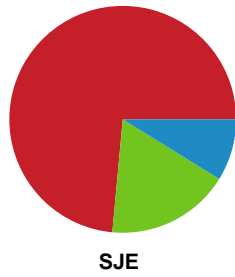

Skuddene endte med: