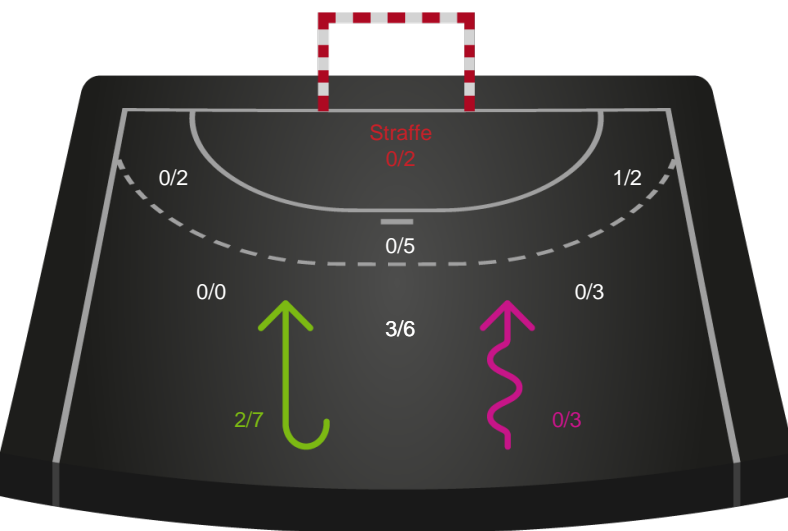

Shotplot for Total

Horsens Håndbold Elite - Sønderjyske Kvindehåndbold - 26-27 (13-16)

189994 / 22.01.2026, 19.00 / Forum Horsens 1 / Bambuni Kvindeligaen - Grundspil

Horsens Håndbold Elite

Redningsdiagram