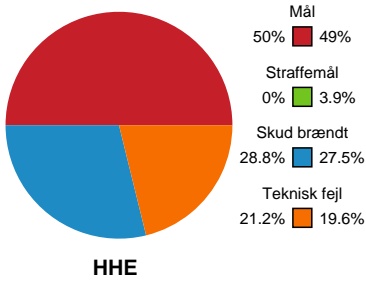

Angrebet sluttede med: