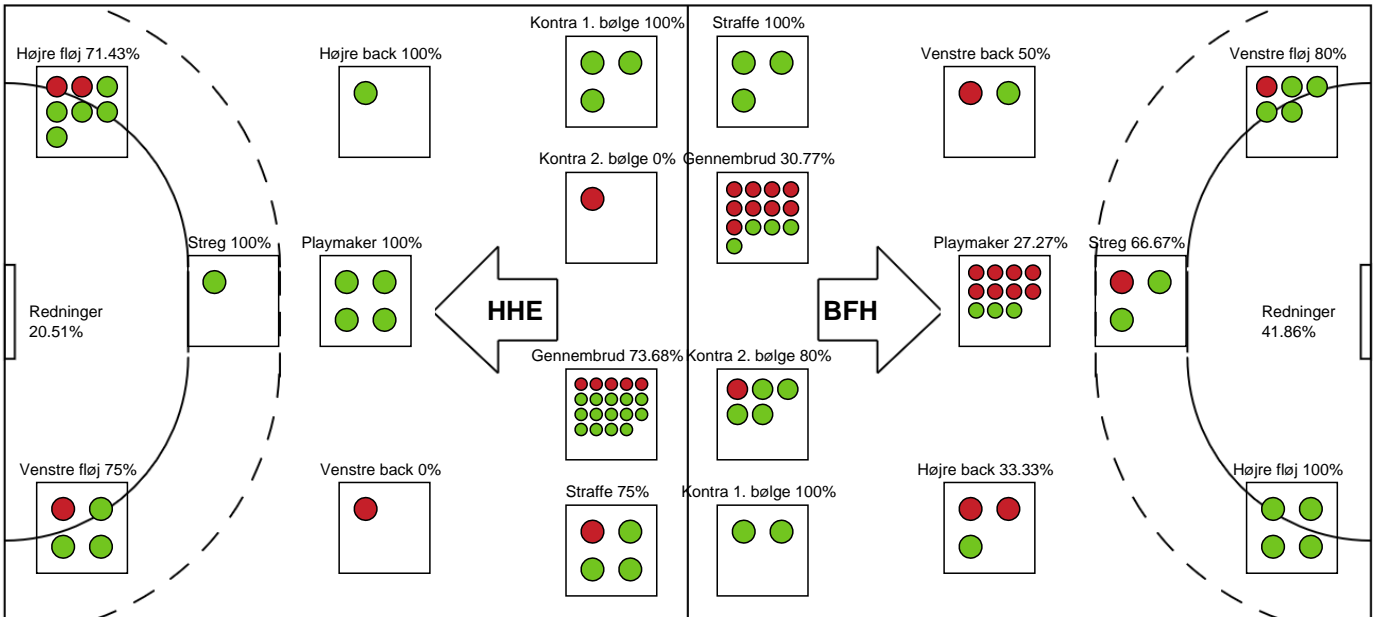

SPILLERSTATISTIK

Horsens Håndbold Elite - Bjerringbro FH - 34-28 (13-13)

190001 / 28.01.2026, 19.00 / Forum Horsens 1 / Bambuni Kvindeligaen - Grundspil

Horsens Håndbold Elite

Målmænd

Nr	Navn	Redn/Skud	Straffe-Redn/skud	Total Redn/Skud	Mål imod	Skud forbi	Skud stolpe	Assist	Mål	Bold erob.	Fejl aflv.	Regelbrud	2 min udvis.	MEP
1	Mathilde Bisgaard	17/42 40.48%	0/2 0%	17/44 38.64%	27	2	2	1	0	0	1	0	0	2.87
26	Nora Persson	0/0 0%	0/1 0%	0/1 0%	1	0	0	0	0	0	0	0	0	-0.11

Markspillere

Nr	Navn	Mål/Skud	Straffe-mål/skud	Total Mål/Skud	Assist	Tilkendt straffe	Forårsagede straffe	Rødt kort	Tabt bold	Bold erob.	Fejl aflv.	Regelbrud	2min udvis.	MEP
3	Alma Skretting	0/0 0%	0/0 0%	0/0 0%	0	0	0	0	0	0	0	0	0	0
5	Tea Hein	10/12 83.33%	3/3 100%	13/15 86.67%	5	0	0	0	0	0	4	0	0	8.15
6	Maria Højgaard	0/0 0%	0/0 0%	0/0 0%	0	0	0	0	0	0	0	0	0	0
7	Maria Palsdottir Nólsoy	5/8 62.5%	0/0 0%	5/8 62.5%	4	2	1	0	0	0	0	0	0	4.34
9	Emma Wahlström	0/0 0%	0/0 0%	0/0 0%	0	0	0	0	0	0	0	0	0	0
10	Mathilda Lundstrøm	0/0 0%	0/0 0%	0/0 0%	0	0	0	0	0	0	0	0	0	0
11	Cille Motzkus	0/0 0%	0/0 0%	0/0 0%	0	0	0	0	0	0	0	0	0	0
17	Matilde Vestergaard	5/6 83.33%	0/0 0%	5/6 83.33%	0	2	0	0	0	0	0	1	0	3.96
19	Frida Haug Hoel	2/3 66.67%	0/0 0%	2/3 66.67%	3	0	0	0	0	0	1	0	0	1.55
20	Ditte Tokkesdal	0/0 0%	0/0 0%	0/0 0%	0	0	1	0	0	0	0	0	0	-0.2
21	Romee Maarschalkeweerd	1/1 100%	0/1 0%	1/2 50%	1	0	1	0	0	0	0	0	1	0.37
22	Sille Sorth	5/8 62.5%	0/0 0%	5/8 62.5%	0	0	0	0	1	0	0	0	0	2.54
25	Smilla Hede	1/1 100%	0/0 0%	1/1 100%	0	0	0	0	0	0	1	0	0	0.4
88	Mathilde Neesgaard	2/2 100%	0/0 0%	2/2 100%	0	0	0	0	0	0	3	0	0	0.45

Fordeling af mål og skud

Horsens Håndbold Elite - Bjerringbro FH - 34-28 (13-13)

190001 / 28.01.2026, 19.00 / Forum Horsens 1 / Bambuni Kvindeligaen - Grundspil

Angrebet sluttede med:

Skuddene endte med:

Teknisk fejl