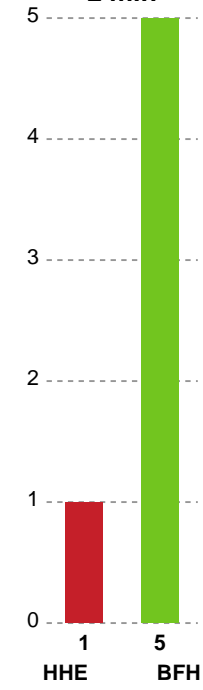

Markspillere

Nr	Navn	Mål/Skud	Straffe-mål/skud	Total Mål/Skud	Assist	Tilkendt straffe	Forårsagede straffe	Rødt kort	Tabt bold	Bold erob.	Fejl aflv.	Regelbrud	2min udvis.	MEP
3	Alma Skretting	0/0 0%	0/0 0%	0/0 0%	0	0	0	0	0	0	0	0	0	0
5	Tea Hein	10/12 83.33%	3/3 100%	13/15 86.67%	5	0	0	0	0	0	4	0	0	8.15
6	Maria Højgaard	0/0 0%	0/0 0%	0/0 0%	0	0	0	0	0	0	0	0	0	0
7	Maria Palsdottir Nólsoy	5/8 62.5%	0/0 0%	5/8 62.5%	4	2	1	0	0	0	0	0	0	4.34
9	Emma Wahlström	0/0 0%	0/0 0%	0/0 0%	0	0	0	0	0	0	0	0	0	0
10	Mathilda Lundstrøm	0/0 0%	0/0 0%	0/0 0%	0	0	0	0	0	0	0	0	0	0
11	Cille Motzkus	0/0 0%	0/0 0%	0/0 0%	0	0	0	0	0	0	0	0	0	0
17	Matilde Vestergaard	5/6 83.33%	0/0 0%	5/6 83.33%	0	2	0	0	0	0	0	1	0	3.96
19	Frida Haug Hoel	2/3 66.67%	0/0 0%	2/3 66.67%	3	0	0	0	0	0	1	0	0	1.55
20	Ditte Tokkesdal	0/0 0%	0/0 0%	0/0 0%	0	0	1	0	0	0	0	0	0	-0.2
21	Romee Maarschalkeweerd	1/1 100%	0/1 0%	1/2 50%	1	0	1	0	0	0	0	0	1	0.37
22	Sille Sorth	5/8 62.5%	0/0 0%	5/8 62.5%	0	0	0	0	1	0	0	0	0	2.54
25	Smilla Hede	1/1 100%	0/0 0%	1/1 100%	0	0	0	0	0	0	1	0	0	0.4
88	Mathilde Neesgaard	2/2 100%	0/0 0%	2/2 100%	0	0	0	0	0	0	3	0	0	0.45

Fordeling af mål og skud

Horsens Håndbold Elite - Bjerringbro FH - 34-28 (13-13)

190001 / 28.01.2026, 19.00 / Forum Horsens 1 / Bambuni Kvindeligaen - Grundspil

Angrebet sluttede med:

Skuddene endte med:

Teknisk fejl

2 min

Assist

Målforskel i løbet af kampen

Shotplot for Første halvleg

Horsens Håndbold Elite - Bjerringbro FH - 34-28 (13-13)

190001 / 28.01.2026, 19.00 / Forum Horsens 1 / Bambuni Kvindeligaen - Grundspil