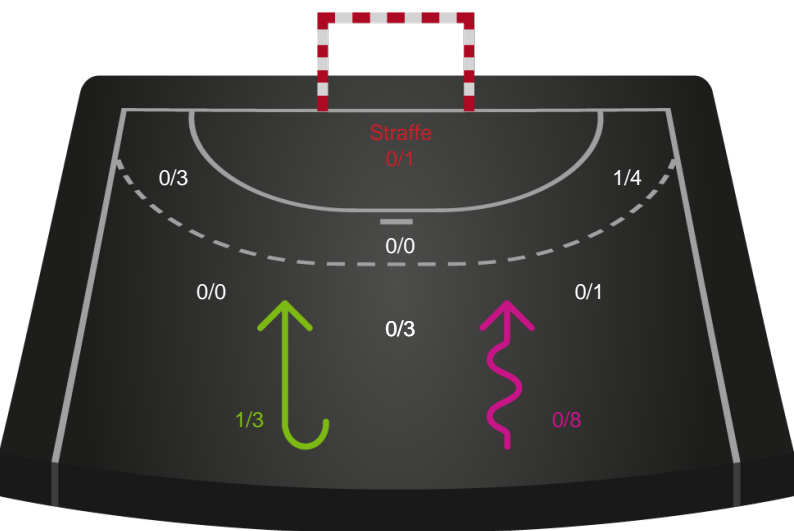

Bjerringbro FH

Redningsdiagram