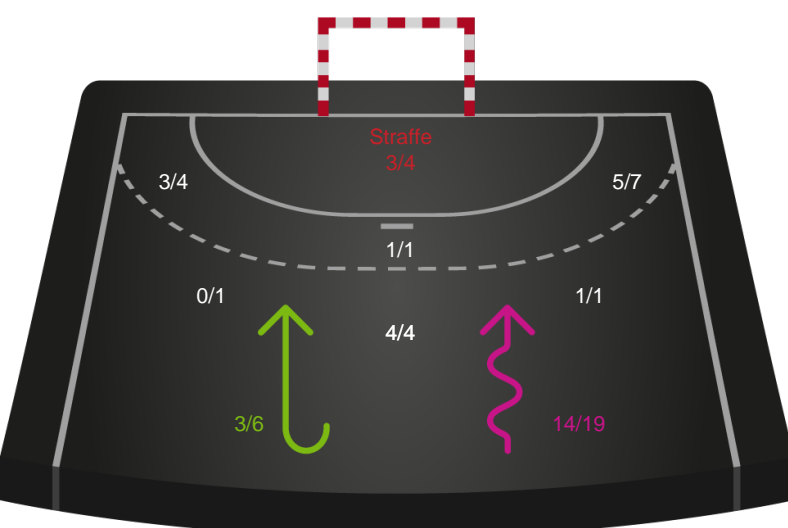

Horsens Håndbold Elite

Skuddiagram