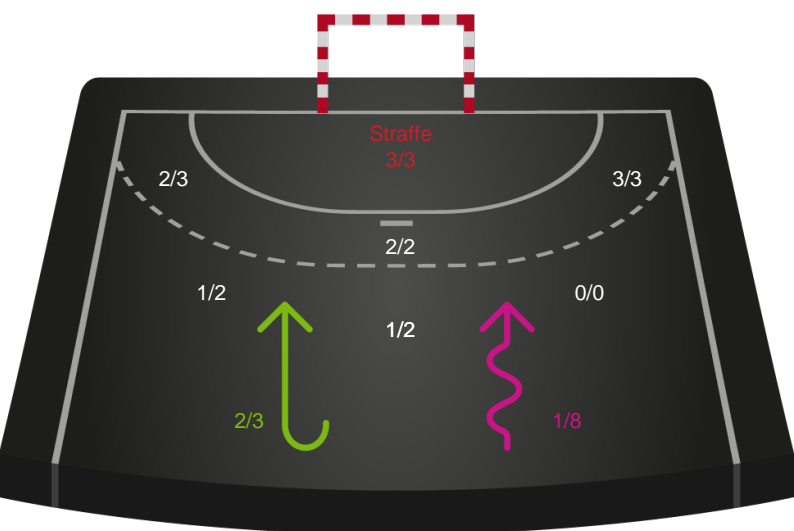

Bjerringbro FH

Skuddiagram