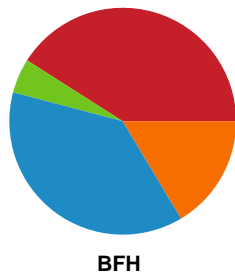

Fordeling af mål og skud

Horsens Håndbold Elite - Bjerringbro FH - 34-28 (13-13)

190001 / 28.01.2026, 19.00 / Forum Horsens 1 / Bambuni Kvindeligaen - Grundspil

Angrebet sluttede med:

Skuddene endte med:

Teknisk fejl