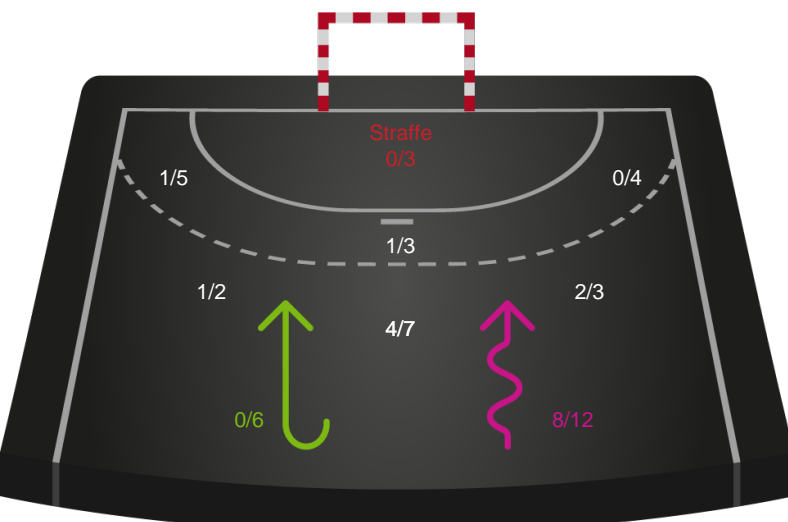

Shotplot for Total

Horsens Håndbold Elite - Bjerringbro FH - 34-28 (13-13)

190001 / 28.01.2026, 19.00 / Forum Horsens 1 / Bambuni Kvindeligaen - Grundspil

Horsens Håndbold Elite

Redningsdiagram