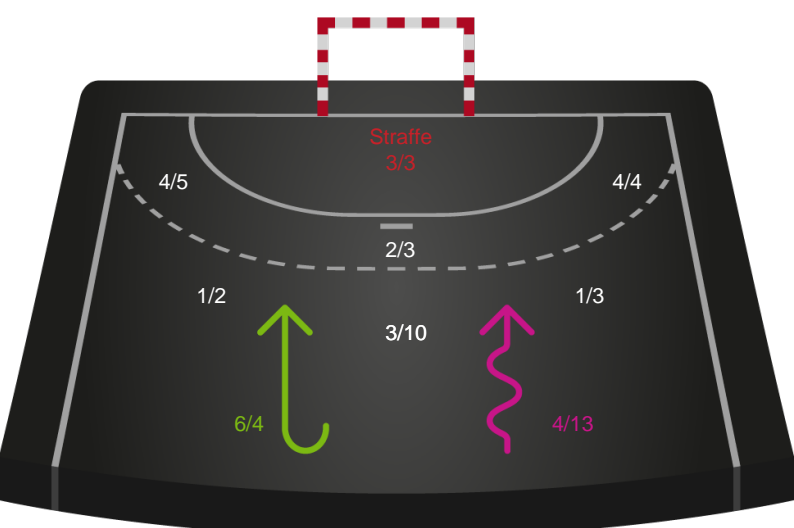

Bjerringbro FH

Skuddiagram