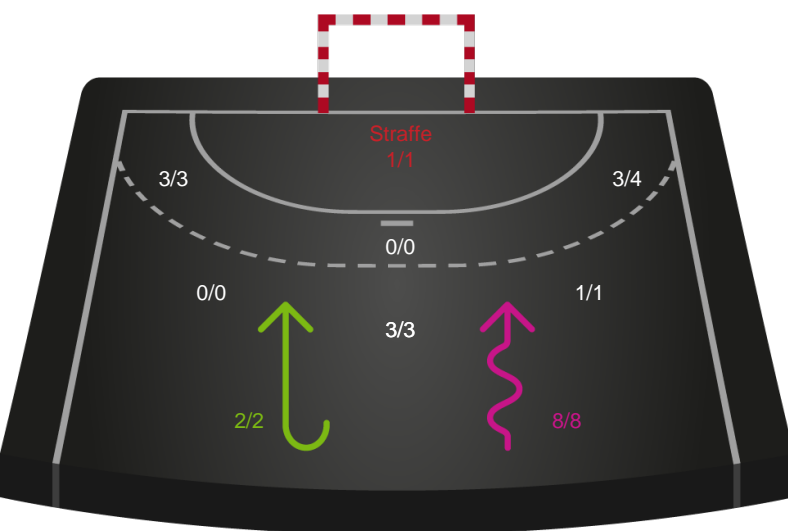

Horsens Håndbold Elite

Skuddiagram