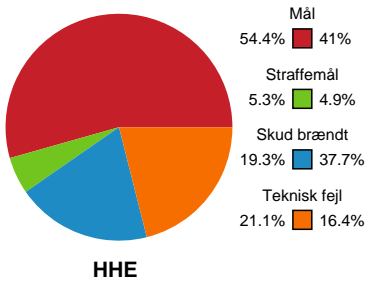

Fordeling af mål og skud

Horsens Håndbold Elite - Bjerringbro FH - 34-28 (13-13)

190001 / 28.01.2026, 19.00 / Forum Horsens 1 / Bambuni Kvindeligaen - Grundspil

Angrebet sluttede med:

Skuddene endte med:

Teknisk fejl