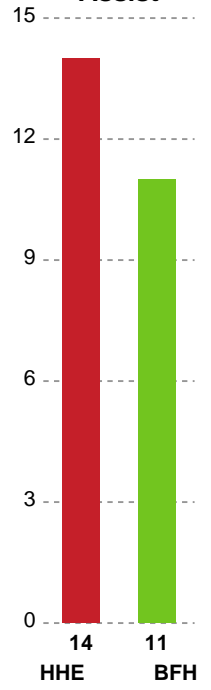

Fordeling af mål og skud

Horsens Håndbold Elite - Bjerringbro FH - 34-28 (13-13)

190001 / 28.01.2026, 19.00 / Forum Horsens 1 / Bambuni Kvindeligaen - Grundspil

Angrebet sluttede med:

Skuddene endte med:

Teknisk fejl

2 min

Assist

Målforskel i løbet af kampen

Shotplot for Første halvleg

Horsens Håndbold Elite - Bjerringbro FH - 34-28 (13-13)

190001 / 28.01.2026, 19.00 / Forum Horsens 1 / Bambuni Kvindeligaen - Grundspil