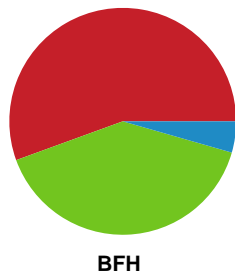

Fordeling af mål og skud

Horsens Håndbold Elite - Bjerringbro FH - 34-28 (13-13)

190001 / 28.01.2026, 19.00 / Forum Horsens 1 / Bambuni Kvindeligaen - Grundspil

Angrebet sluttede med:

Skuddene endte med:

Teknisk fejl