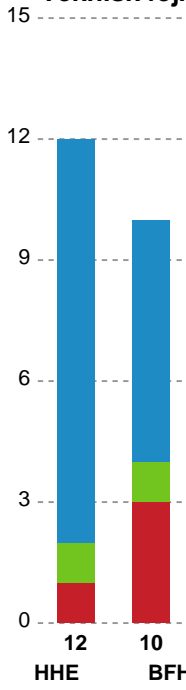

Fordeling af mål og skud

Horsens Håndbold Elite - Bjerringbro FH - 34-28 (13-13)

190001 / 28.01.2026, 19.00 / Forum Horsens 1 / Bambuni Kvindeligaen - Grundspil

Angrebet sluttede med:

Skuddene endte med:

Teknisk fejl