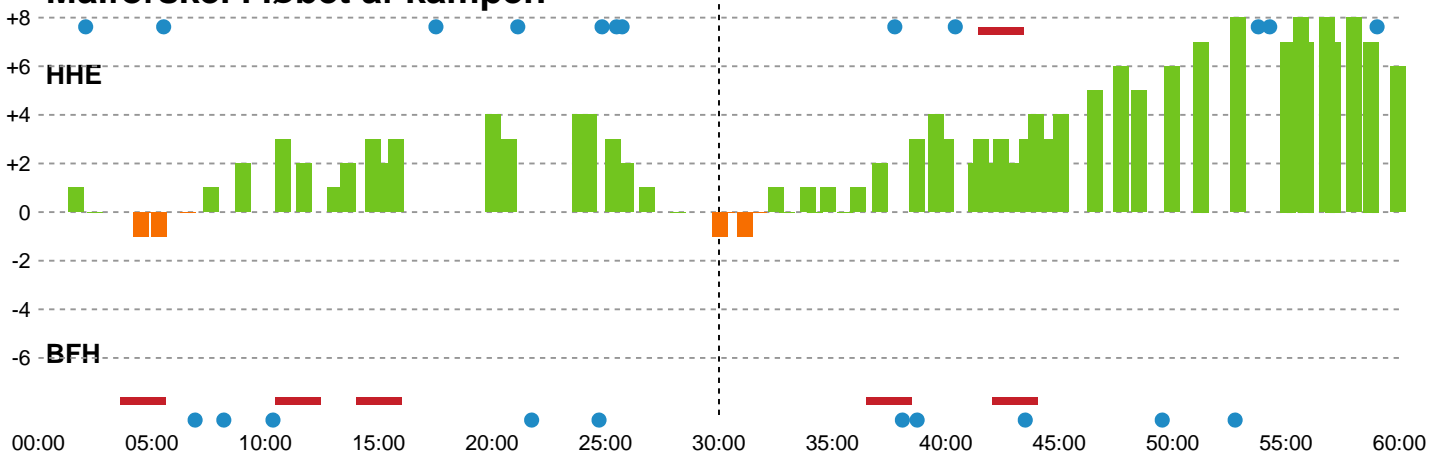

Fordeling af mål og skud

Horsens Håndbold Elite - Bjerringbro FH - 34-28 (13-13)

190001 / 28.01.2026, 19.00 / Forum Horsens 1 / Bambuni Kvindeligaen - Grundspil

Angrebet sluttede med:

Skuddene endte med:

Teknisk fejl

2 min

Assist

Målforskel i løbet af kampen

Shotplot for Første halvleg

Horsens Håndbold Elite - Bjerringbro FH - 34-28 (13-13)

190001 / 28.01.2026, 19.00 / Forum Horsens 1 / Bambuni Kvindeligaen - Grundspil