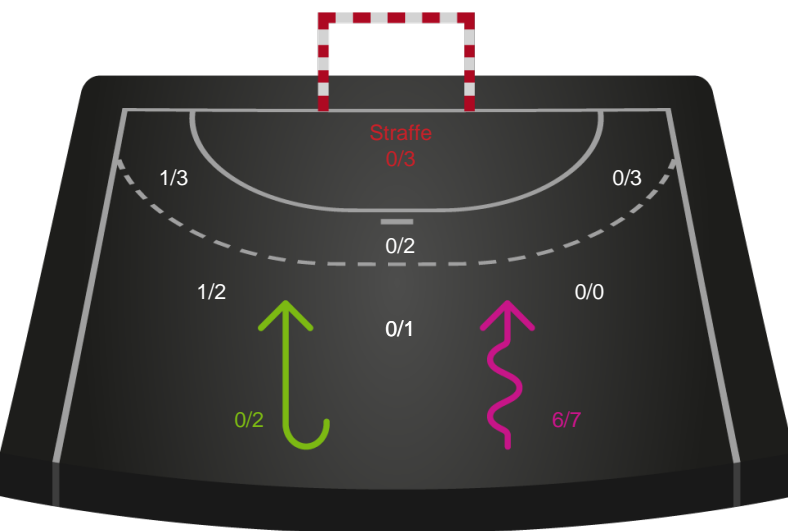

Shotplot for Anden halvleg

Horsens Håndbold Elite - Bjerringbro FH - 34-28 (13-13)

190001 / 28.01.2026, 19.00 / Forum Horsens 1 / Bambuni Kvindeligaen - Grundspil

Horsens Håndbold Elite

Redningsdiagram

Kontra