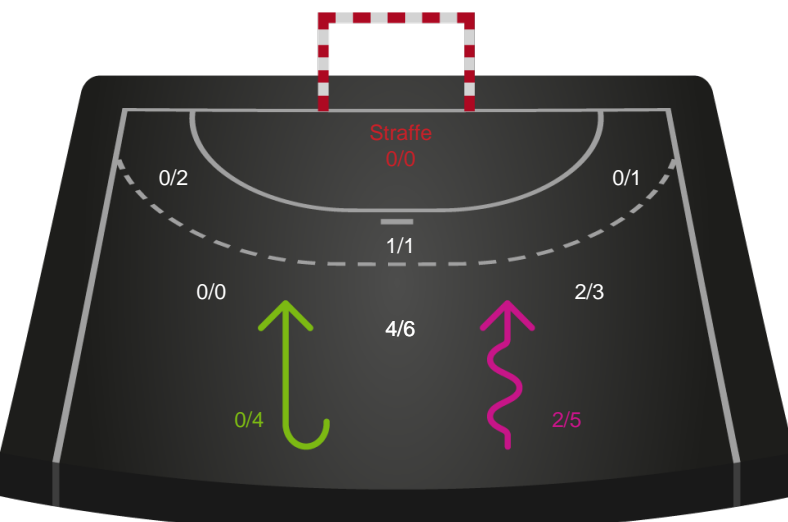

Shotplot for Første halvleg

Horsens Håndbold Elite - Bjerringbro FH - 34-28 (13-13)

190001 / 28.01.2026, 19.00 / Forum Horsens 1 / Bambuni Kvindeligaen - Grundspil

Horsens Håndbold Elite

Redningsdiagram