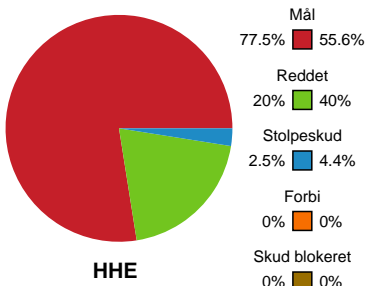

Fordeling af mål og skud

Horsens Håndbold Elite - Bjerringbro FH - 34-28 (13-13)

190001 / 28.01.2026, 19.00 / Forum Horsens 1 / Bambuni Kvindeligaen - Grundspil

Angrebet sluttede med:

Skuddene endte med:

Teknisk fejl