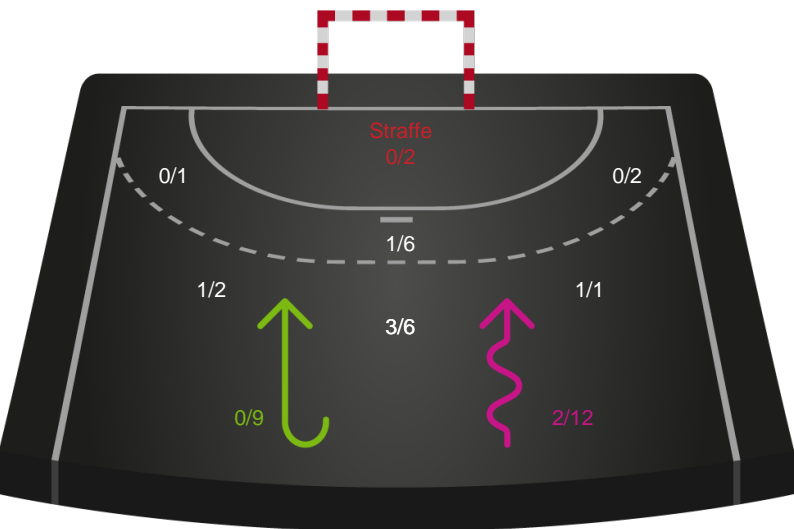

Nykøbing F. Håndboldklub

Redningsdiagram