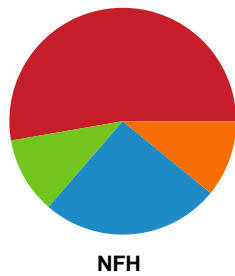

Angrebet sluttede med: