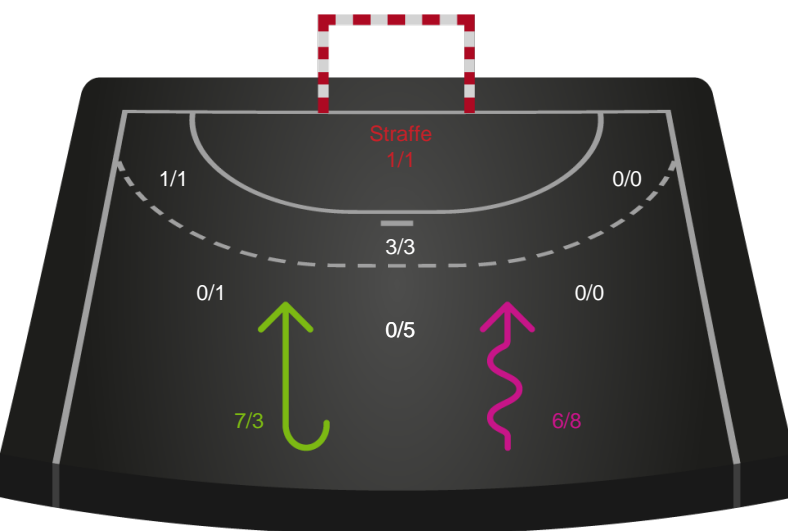

Horsens Håndbold Elite

Skuddiagram