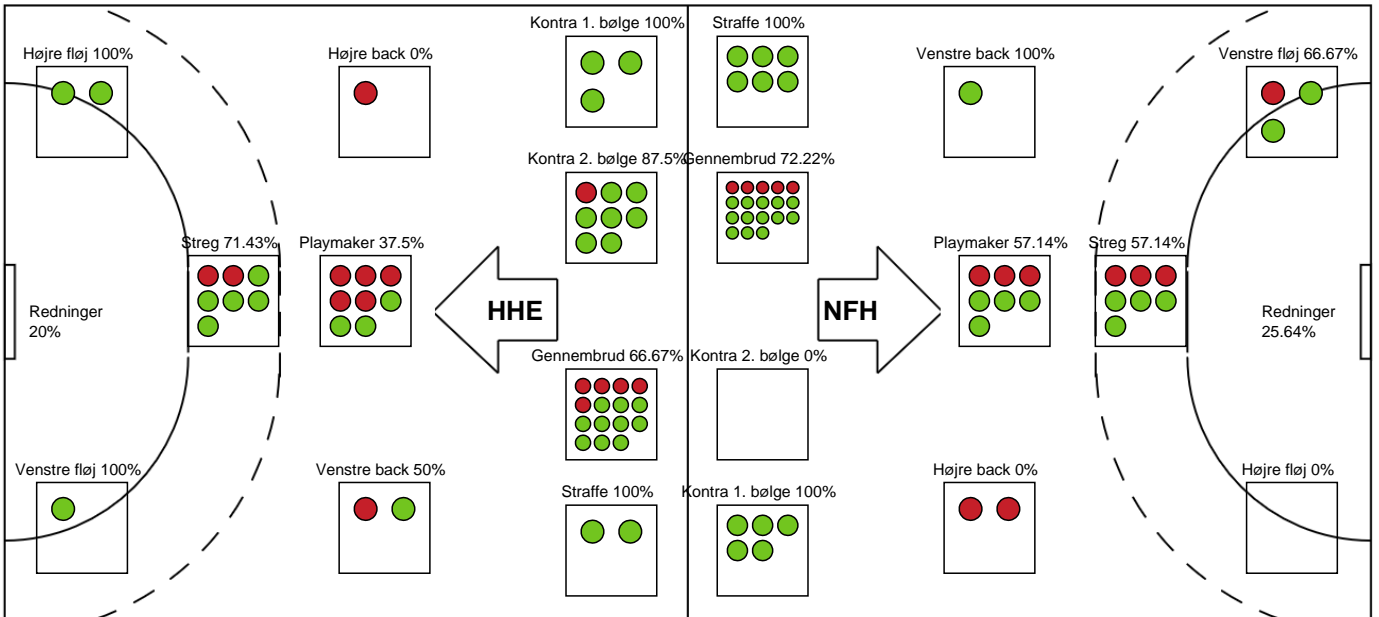

Målmænd

Nr	Navn	Redn/Skud	Straffe-Redn/skud	Total Redn/Skud	Mål imod	Skud forbi	Skud stolpe	Assist	Mål	Bold erob.	Fejl aflv.	Regelbrud	2 min udvis.	MEP
14	Anne Christine Bossen	7/31 22.58%	0/1 0%	7/32 21.88%	25	4	2	0	0	0	0	0	0	-0.74
32	Cecilie Greve	1/8 12.5%	0/1 0%	1/9 11.11%	8	1	0	0	0	0	0	0	0	-0.73

Markspillere

Nr	Navn	Mål/Skud	Straffe-mål/skud	Total Mål/Skud	Assist	Tilkendt straffe	Forårsagede straffe	Rødt kort	Tabt bold	Bold erob.	Fejl aflv.	Regelbrud	2min udvis.	MEP
2	Caroline Aar	3/4 75%	0/0 0%	3/4 75%	0	1	0	0	0	0	0	0	0	2.32
3	Clara Bang	2/5 40%	0/0 0%	2/5 40%	0	2	0	0	1	0	0	0	1	1.21
5	Thea Kærholm Olsen	0/0 0%	0/0 0%	0/0 0%	0	0	0	0	0	0	0	0	0	0
8	Stine Eiberg	0/1 0%	0/0 0%	0/1 0%	1	0	0	0	0	0	0	0	1	-0.28
10	Mia Solberg Svele	11/15 73.33%	0/0 0%	11/15 73.33%	5	1	0	0	0	1	1	0	0	8.62
11	Sofie Lundsgaard Jørgensen	1/3 33.33%	0/0 0%	1/3 33.33%	1	0	0	0	0	0	0	0	0	0.3
19	Laura Andersen	0/0 0%	0/0 0%	0/0 0%	0	0	0	0	0	0	0	0	0	0
20	Maja Magnussen	3/3 100%	0/0 0%	3/3 100%	0	0	0	0	0	0	1	0	0	1.9
23	Nanna Hinnerfeldt	2/2 100%	0/0 0%	2/2 100%	1	2	2	0	0	1	0	1	1	1.96
30	Clara Hanna Lerby	3/4 75%	6/6 100%	9/10 90%	1	0	0	0	0	0	0	0	0	4.92
79	Kristina Kristiansen	4/6 66.67%	0/0 0%	4/6 66.67%	6	0	0	0	0	1	2	0	0	3.55

Fordeling af mål og skud

Horsens Håndbold Elite - Nykøbing F. Håndboldklub - 34-35 (16-17)

190027 / 11.02.2026, 19.00 / Forum Horsens 1 / Bambuni Kvindeligaen - Grundspil

Logget af: Eva Rebbe, Leif Paulsen

Angrebet sluttede med:

Skuddene endte med:

Teknisk fejl

2 min

Assist

Målforskel i løbet af kampen

■ Regelbrud
 ■ Tabt bold
 ■ Fejlaflevering
● = Tekniske fejl — = 2 min

Shotplot for Første halvleg