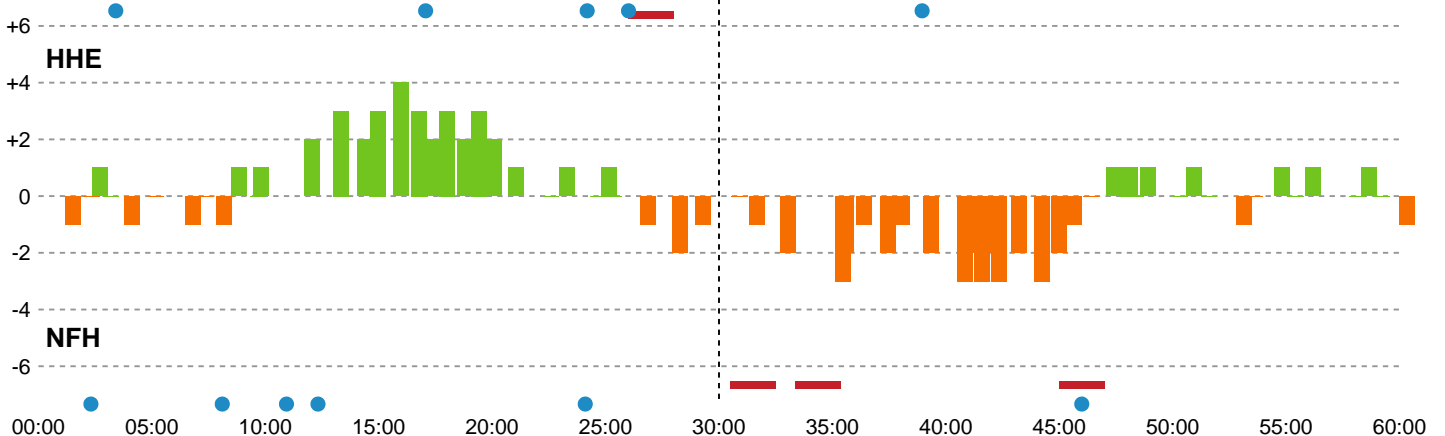

Angrebet sluttede med:

Skuddene endte med:

Teknisk fejl

2 min

Assist

Målforskel i løbet af kampen

■ Regelbrud
 ■ Tabt bold
 ■ Fejlaflevering
● = Tekniske fejl — = 2 min

Shotplot for Første halvleg