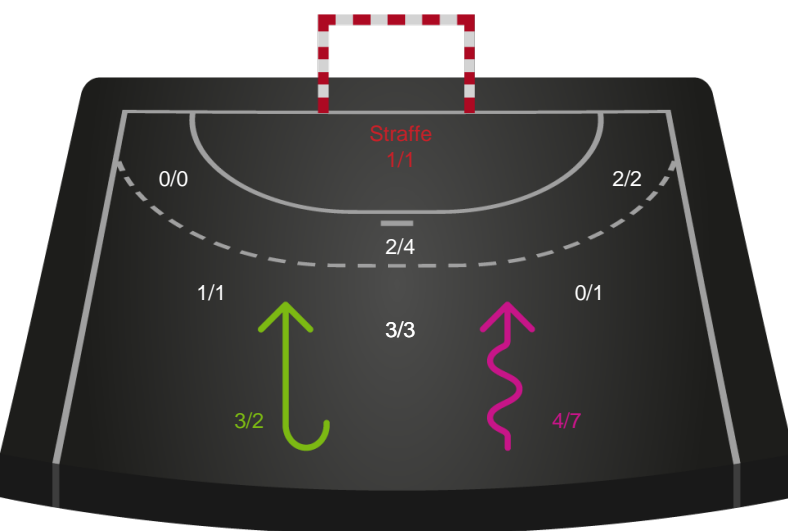

Skuddiagram

Kontra

Gennembrud

Nykøbing F. Håndboldklub

Skuddiagram

Kontra

Gennembrud

Shotplot for Anden halvleg