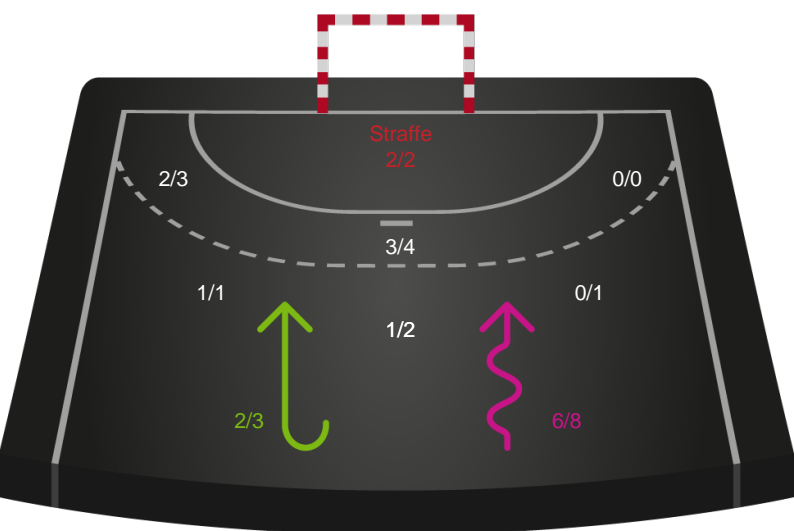

Skuddiagram

Kontra

Gennembrud

Nykøbing F. Håndboldklub

Skuddiagram

Kontra

Gennembrud

Shotplot for Anden halvleg