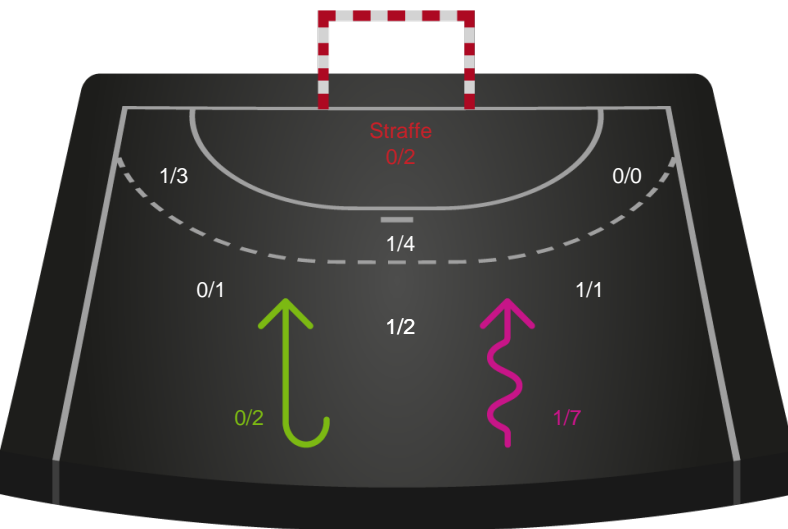

Shotplot for Første halvleg

Horsens Håndbold Elite - Nykøbing F. Håndboldklub - 34-35 (16-17)

190027 / 11.02.2026, 19.00 / Forum Horsens 1 / Bambuni Kvindeligaen - Grundspil

Logget af: Eva Rebbe, Leif Paulsen

Horsens Håndbold Elite

Redningsdiagram