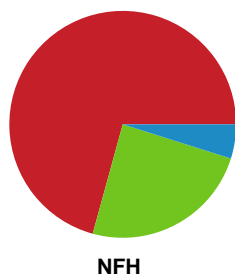

Skuddene endte med: