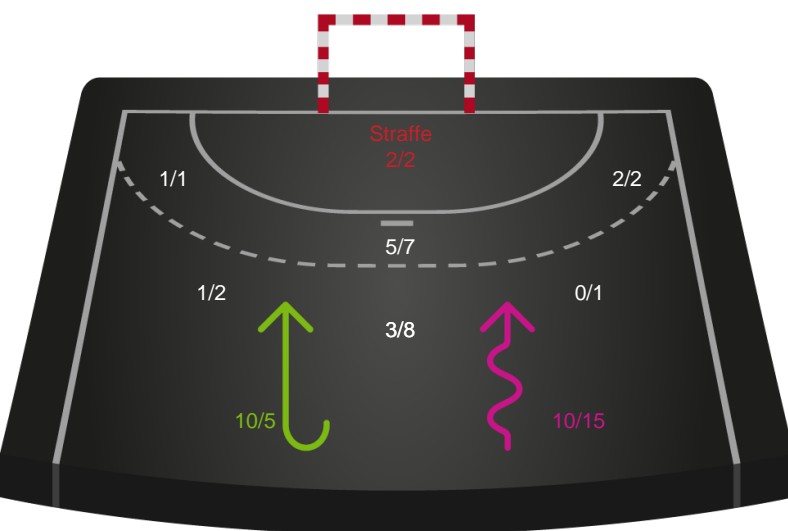

Horsens Håndbold Elite

Skuddiagram