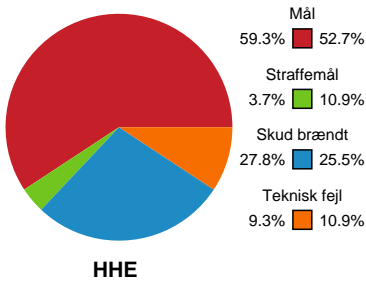

Angrebet sluttede med: