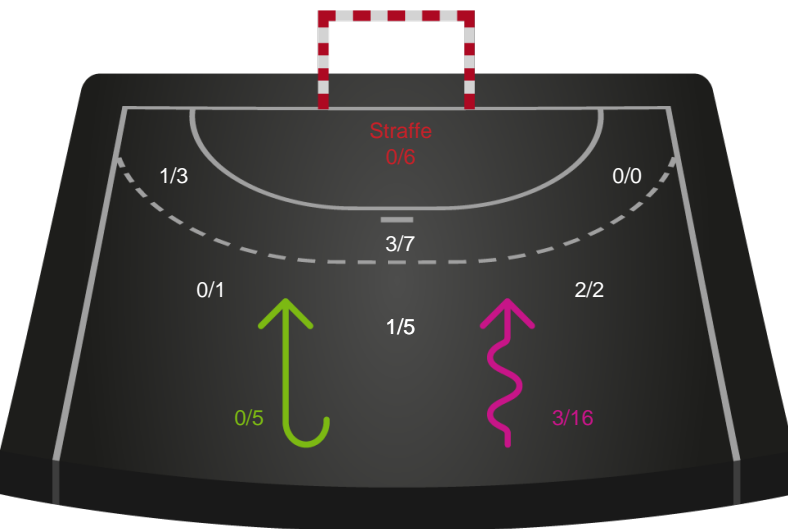

Shotplot for Total

Horsens Håndbold Elite - Nykøbing F. Håndboldklub - 34-35 (16-17)

190027 / 11.02.2026, 19.00 / Forum Horsens 1 / Bambuni Kvindeligaen - Grundspil

Logget af: Eva Rebbe, Leif Paulsen

Horsens Håndbold Elite

Redningsdiagram