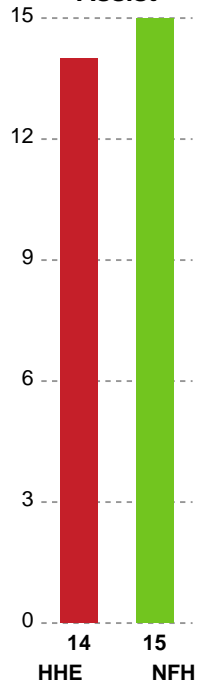

Målmænd

Nr	Navn	Redn/Skud	Straffe-Redn/skud	Total Redn/Skud	Mål imod	Skud forbi	Skud stolpe	Assist	Mål	Bold erob.	Fejl aflv.	Regelbrud	2 min udvis.	MEP
1	Mathilde Bisgaard	3/16 18.75%	0/3 0%	3/19 15.79%	16	0	0	0	0	0	0	0	0	-1.05
12	Zenia Hald Madsen	4/11 36.36%	0/1 0%	4/12 33.33%	8	0	0	0	0	0	0	0	0	0.76
26	Nora Persson	3/12 25%	0/2 0%	3/14 21.43%	11	0	2	0	0	0	0	0	0	0.04

Angrebet sluttede med:

Skuddene endte med:

Teknisk fejl

2 min

Assist

Målforskel i løbet af kampen

■ Regelbrud
 ■ Tabt bold
 ■ Fejlaflevering
● = Tekniske fejl — = 2 min

Shotplot for Første halvleg