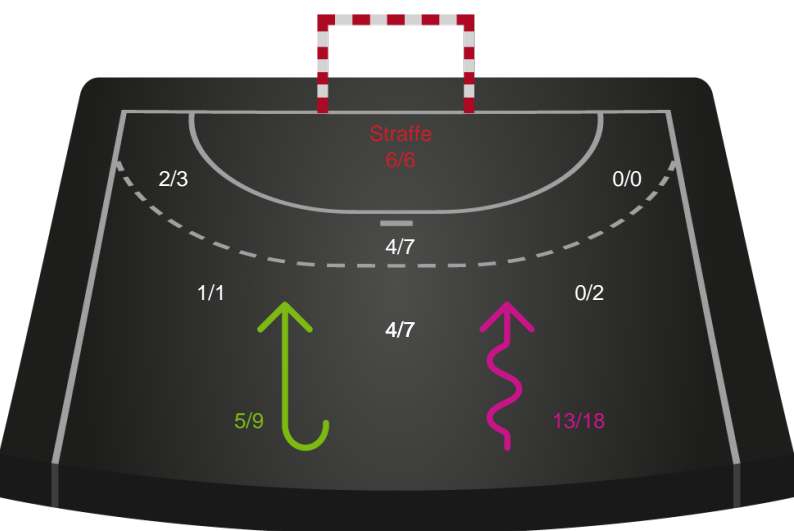

Skuddiagram

Kontra

Gennembrud

Nykøbing F. Håndboldklub

Skuddiagram

Kontra

Gennembrud

Hold statistik for Første halvleg