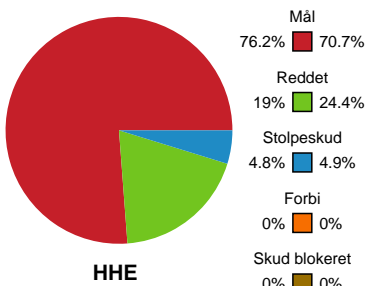

Skuddene endte med: