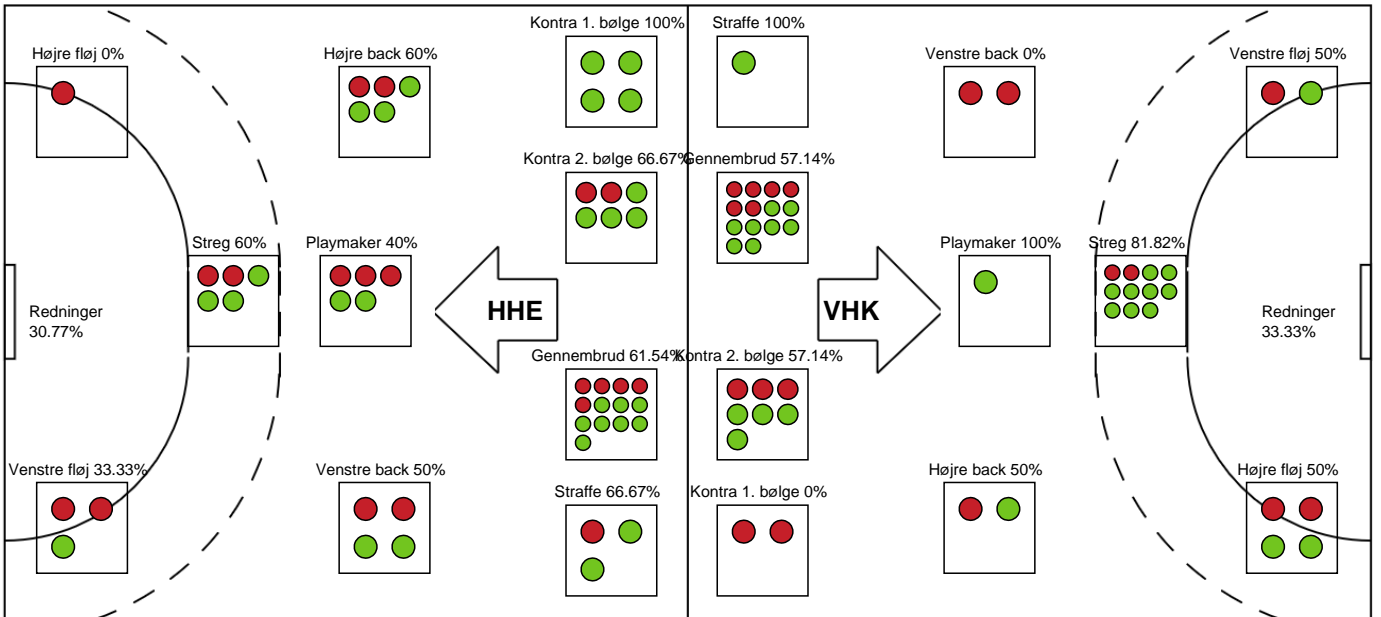

Målmænd

Nr	Navn	Redn/Skud	Straffe-Redn/skud	Total Redn/Skud	Mål imod	Skud forbi	Skud stolpe	Assist	Mål	Bold erob.	Fejl aflv.	Regelbrud	2 min udvis.	MEP
12	Stine Broløs	6/29 20.69%	0/2 0%	6/31 19.35%	25	3	2	0	0	0	0	0	0	-0.82
16	Louise Bak Jensen	6/9 66.67%	0/0 0%	6/9 66.67%	3	0	0	0	0	0	0	0	0	2.25

Markspillere

Nr	Navn	Mål/Skud	Straffe-mål/skud	Total Mål/Skud	Assist	Tilkendt straffe	Forårsagede straffe	Rødt kort	Tabt bold	Bold erob.	Fejl aflv.	Regelbrud	2min udvis.	MEP
5	Marielle Martinsen	3/6 50%	0/0 0%	3/6 50%	2	1	1	0	1	0	1	1	1	0.89
7	Era Baumann	0/1 0%	0/0 0%	0/1 0%	0	0	0	0	0	0	0	0	0	-0.3
8	Elma Örtemark	0/0 0%	0/0 0%	0/0 0%	0	0	0	0	0	0	0	0	0	0
9	Laura Borg	1/1 100%	0/0 0%	1/1 100%	0	0	1	0	0	0	1	0	1	0.22
11	Rosa Schmidt	4/6 66.67%	0/0 0%	4/6 66.67%	0	0	0	0	0	0	0	0	0	2.32
17	Simone Petersen	3/6 50%	1/1 100%	4/7 57.14%	2	0	0	0	0	0	1	0	0	1.85
19	Sara Hald	8/10 80%	0/0 0%	8/10 80%	0	0	1	0	0	0	0	0	0	5.3
21	Anne Hykkelbjerg	1/1 100%	0/0 0%	1/1 100%	0	0	0	0	0	0	0	0	0	0.75
25	Maria Fisker	2/4 50%	0/0 0%	2/4 50%	0	0	0	0	0	0	1	0	0	0.47
28	Clara Skyum Thomsen	1/3 33.33%	0/0 0%	1/3 33.33%	1	0	0	0	1	0	0	0	0	-0.05
49	Clara Bro Veilgaard	0/1 0%	0/0 0%	0/1 0%	0	0	0	0	0	0	0	0	0	-0.28
62	Louise Søndergaard	1/2 50%	0/0 0%	1/2 50%	2	0	0	0	0	0	0	1	0	0.7
77	Jana Mittún	2/4 50%	0/0 0%	2/4 50%	4	0	0	0	0	0	1	1	0	1.25

Fordeling af mål og skud

Horsens Håndbold Elite - Viborg HK - 29-27 (16-14)

190040 / 25.02.2026, 19.00 / Forum Horsens 1 / Bambuni Kvindeligaen - Grundspil

Logget af: Brian Juelsgaard, Michael Holst-Olesen

Angrebet sluttede med:

Skuddene endte med:

Teknisk fejl

2 min

Assist

Målforskel i løbet af kampen

Shotplot for Første halvleg

Horsens Håndbold Elite - Viborg HK - 29-27 (16-14)