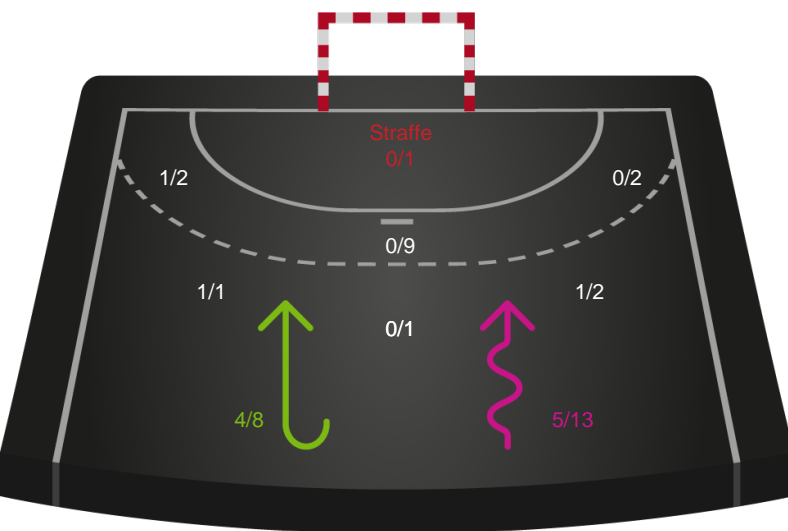

Shotplot for Total

Horsens Håndbold Elite - Viborg HK - 29-27 (16-14)

190040 / 25.02.2026, 19.00 / Forum Horsens 1 / Bambuni Kvindeligaen - Grundspil

Logget af: Brian Juelsgaard, Michael Holst-Olesen

Horsens Håndbold Elite

Redningsdiagram