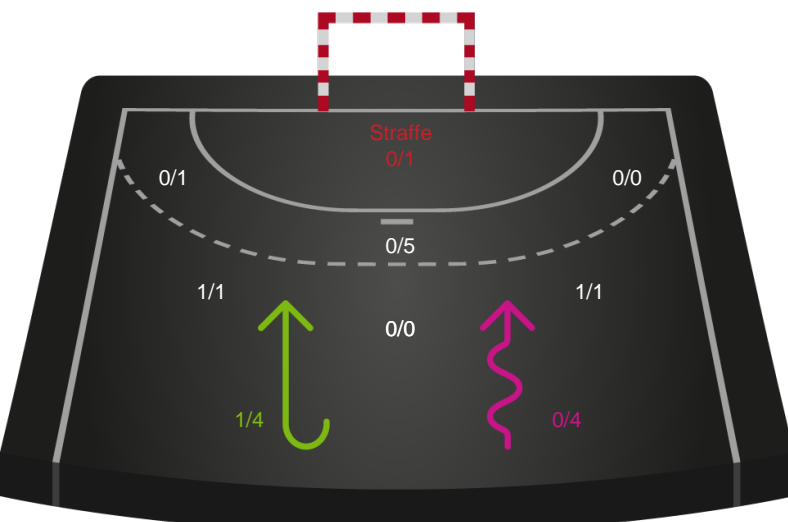

Shotplot for Første halvleg

Horsens Håndbold Elite - Viborg HK - 29-27 (16-14)

190040 / 25.02.2026, 19.00 / Forum Horsens 1 / Bambuni Kvindeligaen - Grundspil

Logget af: Brian Juelsgaard, Michael Holst-Olesen

Horsens Håndbold Elite

Redningsdiagram