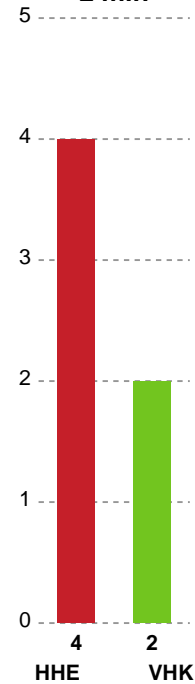

Angrebet sluttede med:

Skuddene endte med:

Teknisk fejl

2 min

Assist

Målforskel i løbet af kampen

Shotplot for Første halvleg

Horsens Håndbold Elite - Viborg HK - 29-27 (16-14)