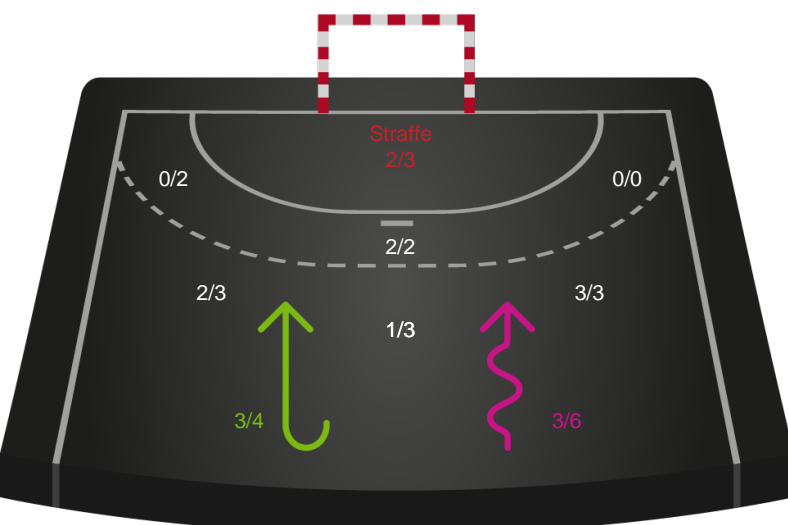

Horsens Håndbold Elite

Skuddiagram