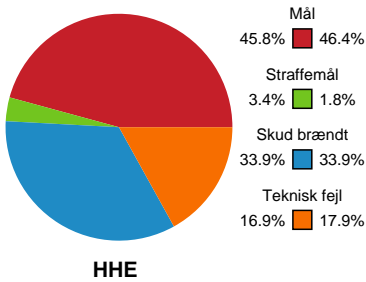

Fordeling af mål og skud

Horsens Håndbold Elite - Viborg HK - 29-27 (16-14)

190040 / 25.02.2026, 19.00 / Forum Horsens 1 / Bambuni Kvindeligaen - Grundspil

Logget af: Brian Juelsgaard, Michael Holst-Olesen

Angrebet sluttede med:

Skuddene endte med:

Teknisk fejl

2 min

Assist

Målforskel i løbet af kampen

Shotplot for Første halvleg

Horsens Håndbold Elite - Viborg HK - 29-27 (16-14)