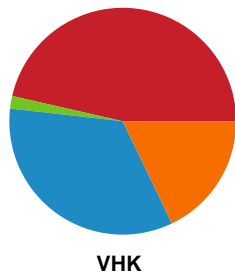

Angrebet sluttede med: