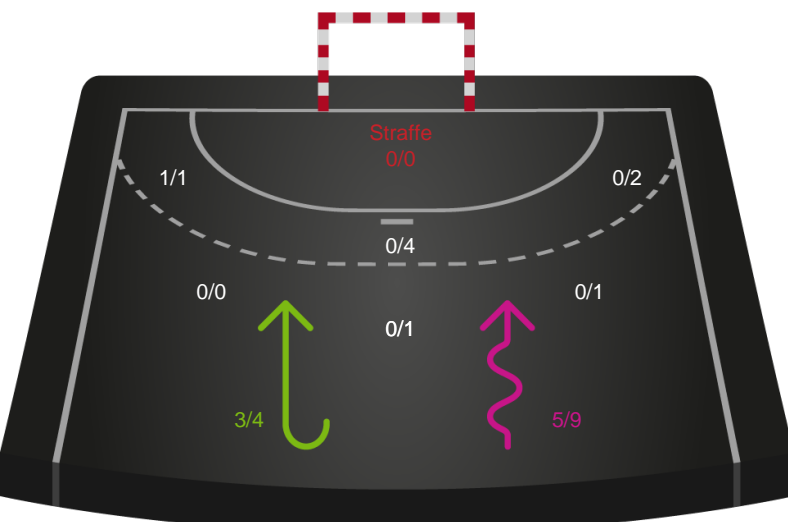

Shotplot for Anden halvleg

Horsens Håndbold Elite - Viborg HK - 29-27 (16-14)

190040 / 25.02.2026, 19.00 / Forum Horsens 1 / Bambuni Kvindeligaen - Grundspil

Logget af: Brian Juelsgaard, Michael Holst-Olesen

Horsens Håndbold Elite

Redningsdiagram