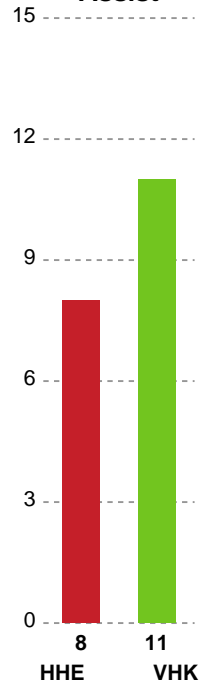

Angrebet sluttede med:

Skuddene endte med:

Teknisk fejl

2 min

Assist

Målforskel i løbet af kampen

Shotplot for Første halvleg

Horsens Håndbold Elite - Viborg HK - 29-27 (16-14)