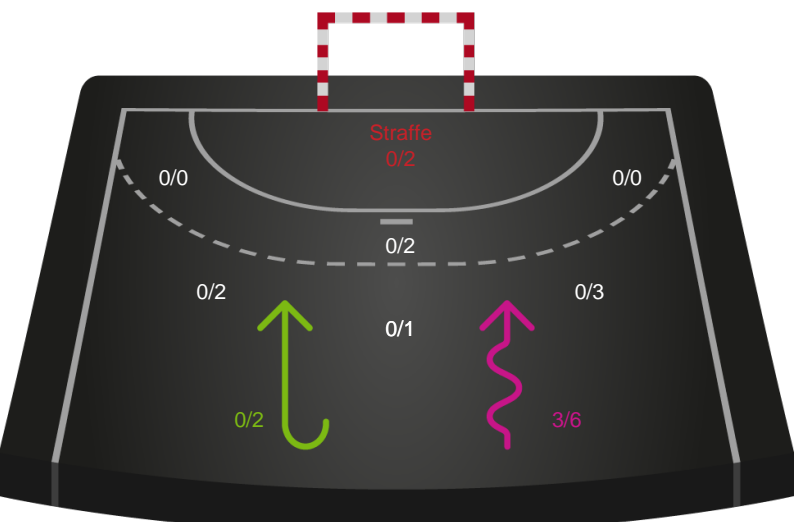

Viborg HK

Redningsdiagram