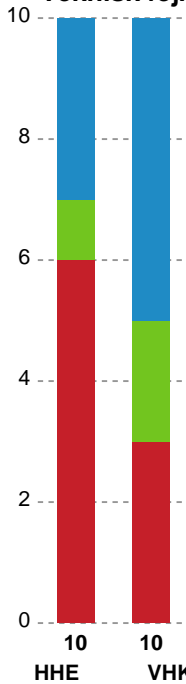

Teknisk fejl