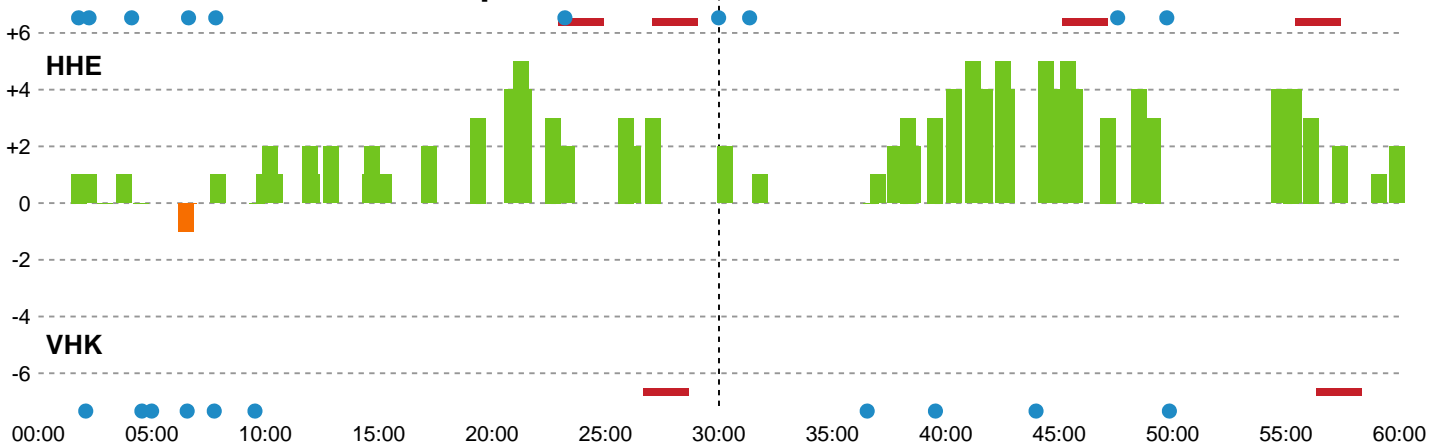

Fordeling af mål og skud

Horsens Håndbold Elite - Viborg HK - 29-27 (16-14)

190040 / 25.02.2026, 19.00 / Forum Horsens 1 / Bambuni Kvindeligaen - Grundspil

Logget af: Brian Juelsgaard, Michael Holst-Olesen

Angrebet sluttede med:

Skuddene endte med:

Teknisk fejl

2 min

Assist

Målforskel i løbet af kampen

Shotplot for Første halvleg

Horsens Håndbold Elite - Viborg HK - 29-27 (16-14)