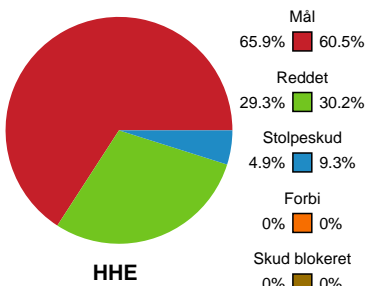

Fordeling af mål og skud

Horsens Håndbold Elite - Viborg HK - 29-27 (16-14)

190040 / 25.02.2026, 19.00 / Forum Horsens 1 / Bambuni Kvindeligaen - Grundspil

Logget af: Brian Juelsgaard, Michael Holst-Olesen

Angrebet sluttede med:

Skuddene endte med:

Teknisk fejl

2 min

Assist

Målforskel i løbet af kampen

Shotplot for Første halvleg

Horsens Håndbold Elite - Viborg HK - 29-27 (16-14)