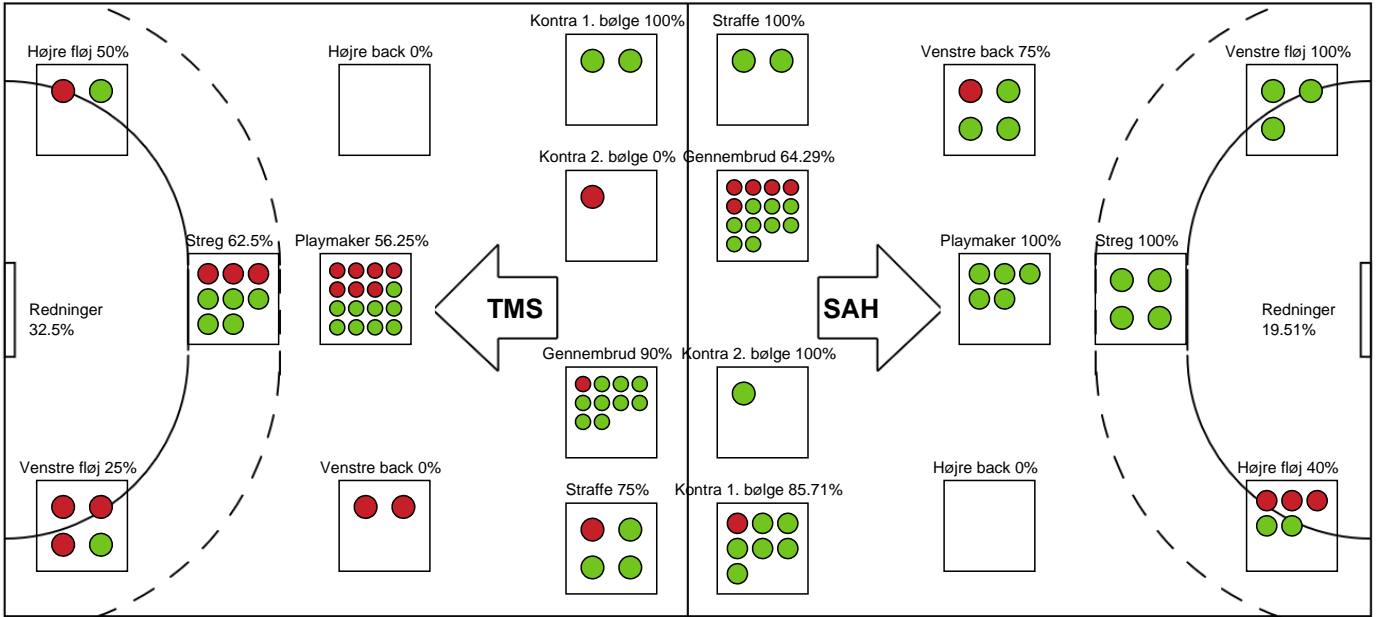

Markspillere

Nr	Navn	Mål/Skud	Straffe-mål/skud	Total Mål/Skud	Assist	Tilkendt straffe	Forårsagede straffe	Rødt kort	Tabt bold	Bold erob.	Fejl aflv.	Regelbrud	2min udvis.	MEP
2	Joachim Møller	2/3 66.67%	0/0 0%	2/3 66.67%	1	0	0	0	0	0	0	0	0	1.4
4	Rasmus Graffe	13/18 72.22%	0/0 0%	13/18 72.22%	5	1	0	0	0	0	2	0	0	9.72
11	Mikkel Søndergaard Helqvist	1/1 100%	0/0 0%	1/1 100%	0	1	0	0	0	0	0	0	0	1.17
14	Isak Gustafsson	0/0 0%	0/0 0%	0/0 0%	0	0	0	0	0	0	0	0	0	0
17	Oliver Wosniak	3/7 42.86%	0/1 0%	3/8 37.5%	0	0	0	0	0	0	0	0	0	0.85
19	Valdemar Rosted Landvad	0/0 0%	0/0 0%	0/0 0%	0	0	1	0	0	0	0	0	0	-0.2
22	Axel Andersson	2/3 66.67%	0/0 0%	2/3 66.67%	0	0	0	0	0	0	0	0	0	1.22
23	Frederik Nyeboe Bertelsen	0/0 0%	0/0 0%	0/0 0%	0	0	0	0	0	0	0	0	0	0
27	Victor Wolf	0/2 0%	3/3 100%	3/5 60%	0	0	0	0	0	1	0	0	0	1.09
34	Gustav Bergendahl	2/4 50%	0/0 0%	2/4 50%	0	1	0	0	0	0	0	0	2	0.96
35	Ahmed Sameh	0/2 0%	0/0 0%	0/2 0%	1	0	0	0	1	1	1	0	2	-1.01
37	Karl Albert	1/2 50%	0/0 0%	1/2 50%	0	1	1	0	0	0	0	0	0	0.69
43	Andreas Tesgaard	3/3 100%	0/0 0%	3/3 100%	1	0	0	0	0	1	0	0	0	2.8
44	Tobias Tombak	0/0 0%	0/0 0%	0/0 0%	1	0	0	0	0	1	0	1	0	0.2

Fordeling af mål og skud

TMS Ringsted Herrer - SAH - 30-35 (14-15)

189751 / 21.02.2026, 15.00 / Rema1000 Ringsted Arena / Bambuni Herreligaen - Grundspil

Angrebet sluttede med:

Teknisk fejl

2 min

Assist

Skuddene endte med: