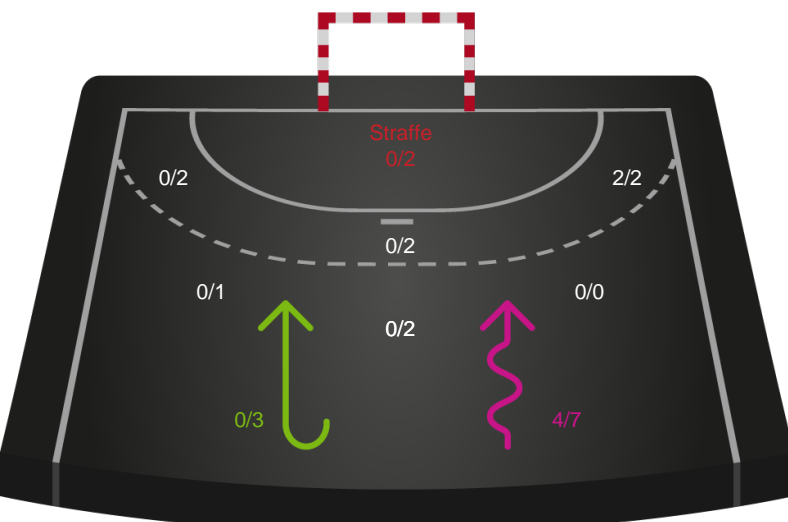

Shotplot for Første halvleg

TMS Ringsted Herrer - SAH - 30-35 (14-15)

189751 / 21.02.2026, 15.00 / Rema1000 Ringsted Arena / Bambuni Herreligaen - Grundspil

TMS Ringsted Herrer

Redningsdiagram