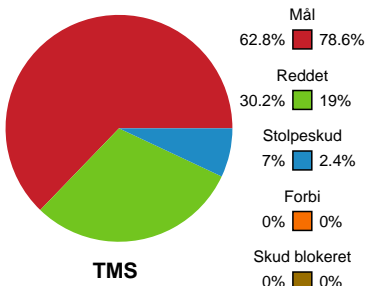

Fordeling af mål og skud

TMS Ringsted Herrer - SAH - 30-35 (14-15)

189751 / 21.02.2026, 15.00 / Rema1000 Ringsted Arena / Bambuni Herreligaen - Grundspil

Angrebet sluttede med:

Teknisk fejl

2 min

Assist

Skuddene endte med:

Målforskel i løbet af kampen

Shotplot for Første halvleg

TMS Ringsted Herrer - SAH - 30-35 (14-15)

189751 / 21.02.2026, 15.00 / Rema1000 Ringsted Arena / Bambuni Herreligaen - Grundspil

TMS Ringsted Herrer

Redningsdiagram

Kontra

Gennembrud

SAH

Redningsdiagram

Kontra

Gennembrud

TMS Ringsted Herrer