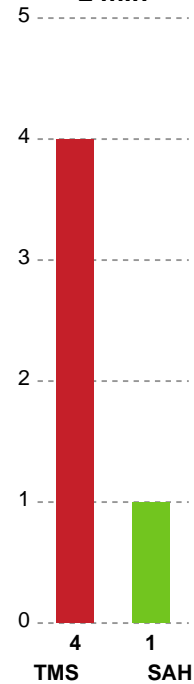

Fordeling af mål og skud

TMS Ringsted Herrer - SAH - 30-35 (14-15)

189751 / 21.02.2026, 15.00 / Rema1000 Ringsted Arena / Bambuni Herreligaen - Grundspil

Angrebet sluttede med:

Teknisk fejl

2 min

Assist

Skuddene endte med:

Målforskel i løbet af kampen

Shotplot for Første halvleg

TMS Ringsted Herrer - SAH - 30-35 (14-15)

189751 / 21.02.2026, 15.00 / Rema1000 Ringsted Arena / Bambuni Herreligaen - Grundspil

TMS Ringsted Herrer

Skuddiagram

Kontra

Gennembrud

SAH

Skuddiagram

Kontra

Gennembrud

Shotplot for Anden halvleg