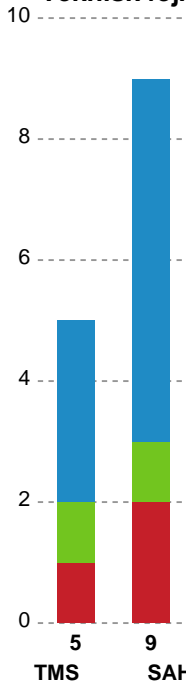

Markspillere

Nr	Navn	Mål/Skud	Straffe-mål/skud	Total Mål/Skud	Assist	Tilkendt straffe	Forårsagede straffe	Rødt kort	Tabt bold	Bold erob.	Fejl aflv.	Regelbrud	2min udvis.	MEP
2	Joachim Møller	2/3 66.67%	0/0 0%	2/3 66.67%	1	0	0	0	0	0	0	0	0	1.4
4	Rasmus Graffe	13/18 72.22%	0/0 0%	13/18 72.22%	5	1	0	0	0	0	2	0	0	9.72
11	Mikkel Søndergaard Helqvist	1/1 100%	0/0 0%	1/1 100%	0	1	0	0	0	0	0	0	0	1.17
14	Isak Gustafsson	0/0 0%	0/0 0%	0/0 0%	0	0	0	0	0	0	0	0	0	0
17	Oliver Wosniak	3/7 42.86%	0/1 0%	3/8 37.5%	0	0	0	0	0	0	0	0	0	0.85
19	Valdemar Rosted Landvad	0/0 0%	0/0 0%	0/0 0%	0	0	1	0	0	0	0	0	0	-0.2
22	Axel Andersson	2/3 66.67%	0/0 0%	2/3 66.67%	0	0	0	0	0	0	0	0	0	1.22
23	Frederik Nyeboe Bertelsen	0/0 0%	0/0 0%	0/0 0%	0	0	0	0	0	0	0	0	0	0
27	Victor Wolf	0/2 0%	3/3 100%	3/5 60%	0	0	0	0	0	1	0	0	0	1.09
34	Gustav Bergendahl	2/4 50%	0/0 0%	2/4 50%	0	1	0	0	0	0	0	0	2	0.96
35	Ahmed Sameh	0/2 0%	0/0 0%	0/2 0%	1	0	0	0	1	1	1	0	2	-1.01
37	Karl Albert	1/2 50%	0/0 0%	1/2 50%	0	1	1	0	0	0	0	0	0	0.69
43	Andreas Tesgaard	3/3 100%	0/0 0%	3/3 100%	1	0	0	0	0	1	0	0	0	2.8
44	Tobias Tombak	0/0 0%	0/0 0%	0/0 0%	1	0	0	0	0	1	0	1	0	0.2

Fordeling af mål og skud

TMS Ringsted Herrer - SAH - 30-35 (14-15)

189751 / 21.02.2026, 15.00 / Rema1000 Ringsted Arena / Bambuni Herreligaen - Grundspil

Angrebet sluttede med:

Teknisk fejl

2 min

Assist

Skuddene endte med:

Målforskel i løbet af kampen

Shotplot for Første halvleg

TMS Ringsted Herrer - SAH - 30-35 (14-15)

189751 / 21.02.2026, 15.00 / Rema1000 Ringsted Arena / Bambuni Herreligaen - Grundspil

TMS Ringsted Herrer

Skuddiagram

Kontra

Gennembrud

SAH

Skuddiagram

Kontra

Gennembrud

Shotplot for Anden halvleg