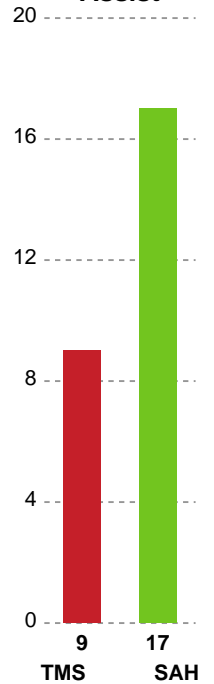

Fordeling af mål og skud

TMS Ringsted Herrer - SAH - 30-35 (14-15)

189751 / 21.02.2026, 15.00 / Rema1000 Ringsted Arena / Bambuni Herreligaen - Grundspil

Angrebet sluttede med:

Teknisk fejl

2 min

Assist

Skuddene endte med:

Målforskel i løbet af kampen

Shotplot for Første halvleg

TMS Ringsted Herrer - SAH - 30-35 (14-15)

189751 / 21.02.2026, 15.00 / Rema1000 Ringsted Arena / Bambuni Herreligaen - Grundspil

TMS Ringsted Herrer

Skuddiagram

Kontra

Gennembrud

SAH

Skuddiagram

Kontra

Gennembrud

Shotplot for Anden halvleg