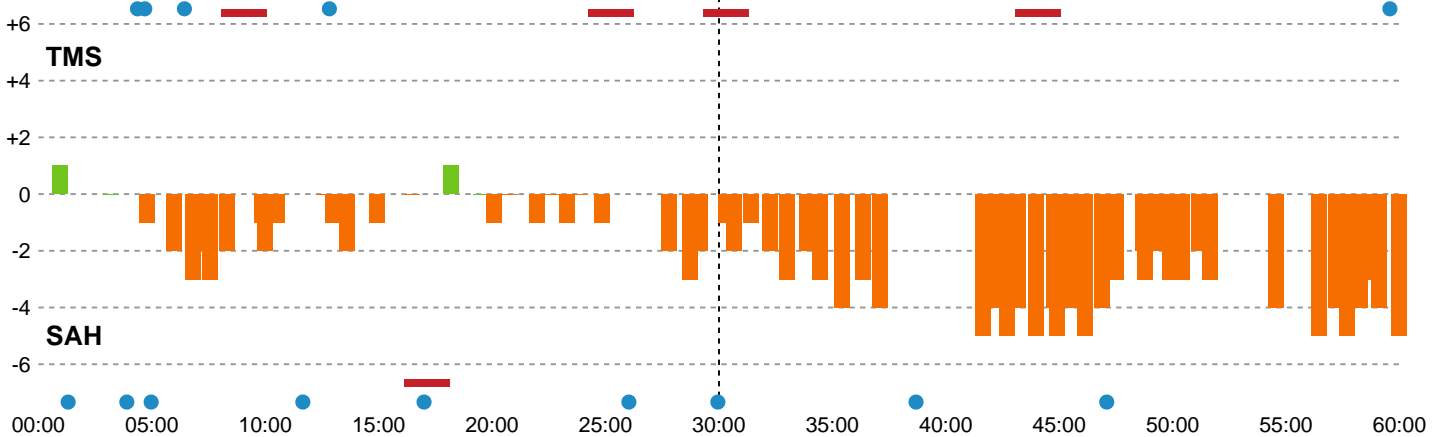

Fordeling af mål og skud

TMS Ringsted Herrer - SAH - 30-35 (14-15)

189751 / 21.02.2026, 15.00 / Rema1000 Ringsted Arena / Bambuni Herreligaen - Grundspil

Angrebet sluttede med:

Teknisk fejl

2 min

Assist

Skuddene endte med:

Målforskel i løbet af kampen

Shotplot for Første halvleg

TMS Ringsted Herrer - SAH - 30-35 (14-15)

189751 / 21.02.2026, 15.00 / Rema1000 Ringsted Arena / Bambuni Herreligaen - Grundspil

TMS Ringsted Herrer