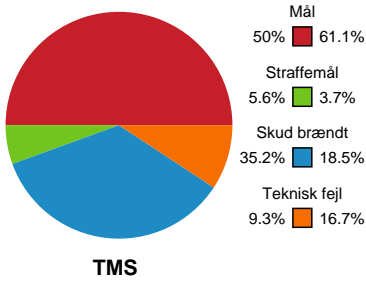

Fordeling af mål og skud

TMS Ringsted Herrer - SAH - 30-35 (14-15)

189751 / 21.02.2026, 15.00 / Rema1000 Ringsted Arena / Bambuni Herreligaen - Grundspil

Angrebet sluttede med:

Teknisk fejl

2 min

Assist

Skuddene endte med:

Målforskel i løbet af kampen

Shotplot for Første halvleg

TMS Ringsted Herrer - SAH - 30-35 (14-15)

189751 / 21.02.2026, 15.00 / Rema1000 Ringsted Arena / Bambuni Herreligaen - Grundspil

TMS Ringsted Herrer