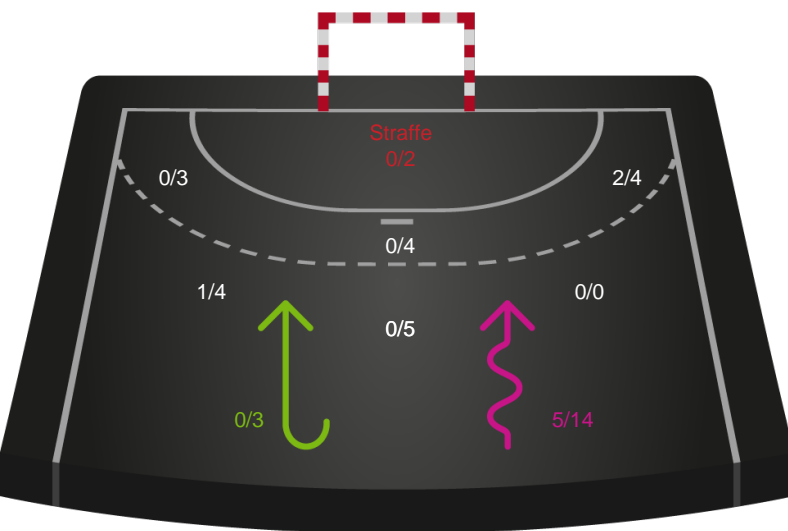

Kontra

Gennembrud

Shotplot for Total

TMS Ringsted Herrer - SAH - 30-35 (14-15)

189751 / 21.02.2026, 15.00 / Rema1000 Ringsted Arena / Bambuni Herreligaen - Grundspil

TMS Ringsted Herrer

Redningsdiagram

Kontra