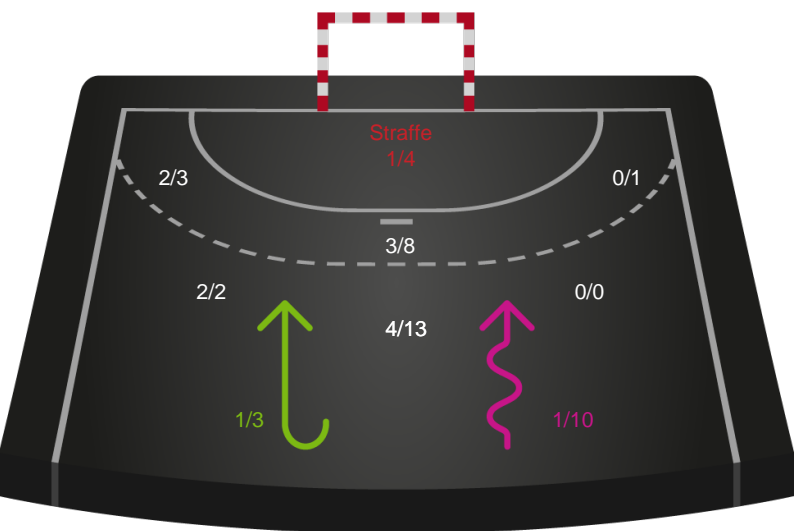

SAH

Redningsdiagram