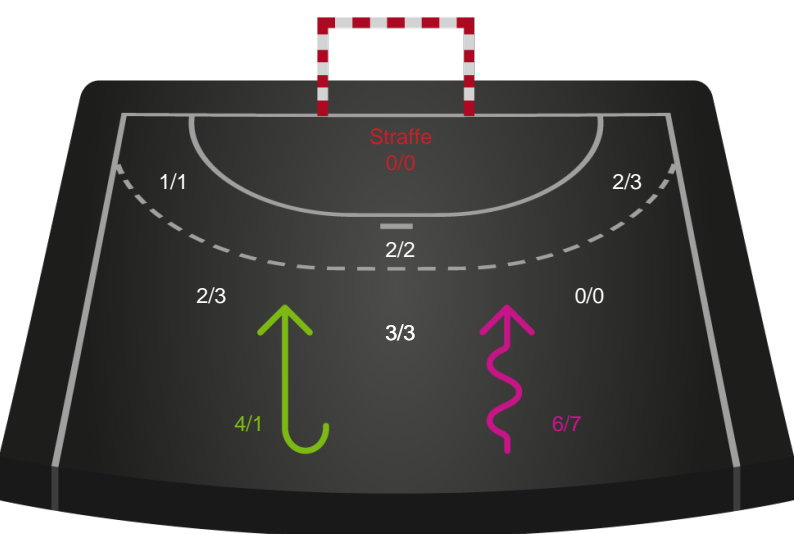

Kontra

Gennembrud

Shotplot for Total

TMS Ringsted Herrer - SAH - 30-35 (14-15)

189751 / 21.02.2026, 15.00 / Rema1000 Ringsted Arena / Bambuni Herreligaen - Grundspil

TMS Ringsted Herrer

Redningsdiagram

Kontra