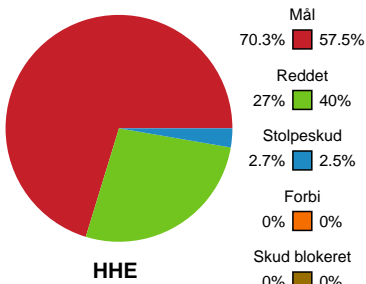

Skuddene endte med: