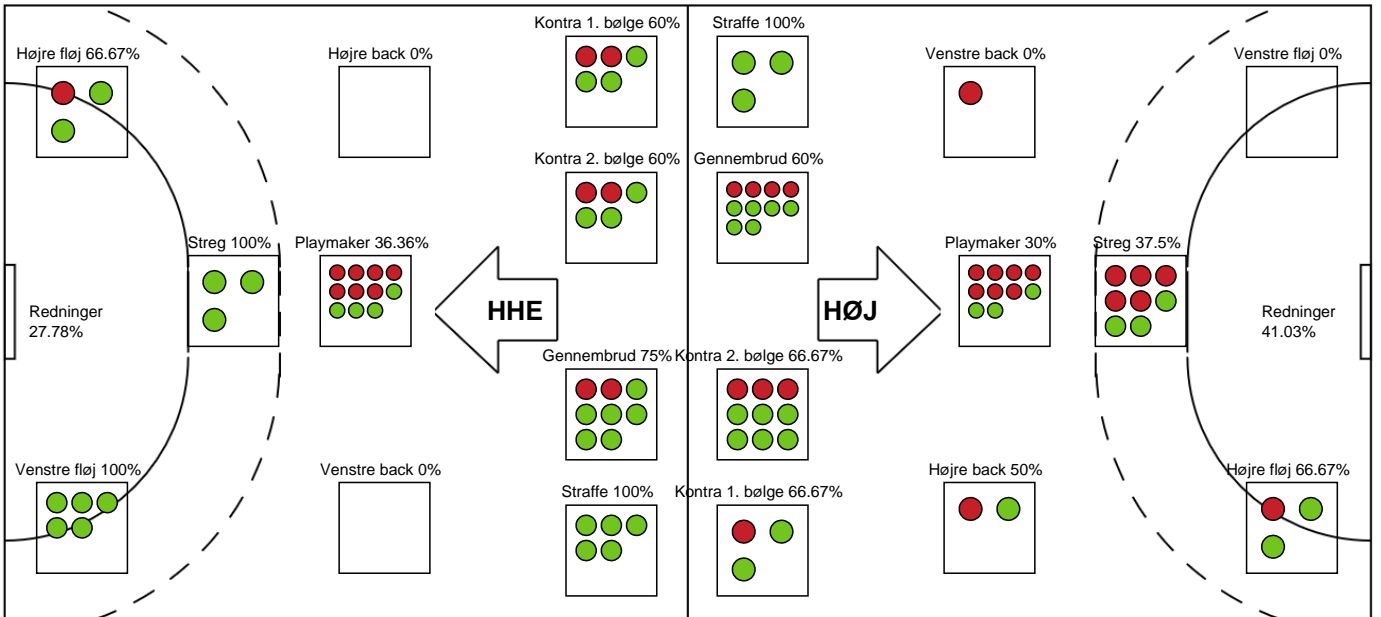

HØJ Elite Kvinder

Målmænd

Nr	Navn	Redn/Skud	Straffe-Redn/skud	Total Redn/Skud	Mål imod	Skud forbi	Skud stolpe	Assist	Mål	Bold erob.	Fejl aflv.	Regelbrud	2 min udvis.	MEP
1	Sørine Wolf	5/14 35.71%	0/3 0%	5/17 29.41%	12	0	0	0	0	0	0	0	0	0.29
89	Emily Stang Sando	5/21 23.81%	0/2 0%	5/23 21.74%	18	1	1	0	0	0	0	0	0	-0.4

Markspillere

Nr	Navn	Mål/Skud	Straffe-mål/skud	Total Mål/Skud	Assist	Tilkendt straffe	Forårsagede straffe	Rødt kort	Tabt bold	Bold erob.	Fejl aflv.	Regelbrud	2min udvis.	MEP
3	Flora Hansen	0/0 0%	0/0 0%	0/0 0%	0	0	1	0	0	0	0	0	1	-0.38
4	Julie Groth Persson	1/4 25%	0/0 0%	1/4 25%	1	0	1	0	0	1	0	0	0	0.5
5	Clara Kvisgaard	0/0 0%	0/0 0%	0/0 0%	0	0	0	0	0	0	0	0	0	0
6	Marita Mortensen	3/3 100%	0/0 0%	3/3 100%	2	1	0	0	0	0	0	0	0	3.17
8	Clara Monti Danielsson	2/5 40%	0/0 0%	2/5 40%	1	0	1	0	0	0	0	0	0	0.7
9	Anne Cathrine Delfs Lundbye	1/2 50%	0/0 0%	1/2 50%	0	1	0	0	0	0	1	1	0	0.12
10	Filippa Nedovic	2/3 66.67%	0/0 0%	2/3 66.67%	0	0	0	0	0	0	0	0	0	1.15
13	Lea Plambeck Florin	0/2 0%	0/0 0%	0/2 0%	0	0	0	0	0	0	0	0	0	-0.68
15	Emma Ejrup Navne	6/12 50%	3/3 100%	9/15 60%	5	1	0	0	0	1	3	0	0	5.42
22	Caroline Duelund Ebsen	0/0 0%	0/0 0%	0/0 0%	0	0	1	0	0	0	0	0	0	-0.2
24	Ida Gullberg	2/3 66.67%	0/0 0%	2/3 66.67%	0	0	0	0	0	1	0	0	0	1.45
27	Liv Navne	1/3 33.33%	0/0 0%	1/3 33.33%	0	0	1	0	0	0	2	0	0	-0.8
29	Frida Rosell	4/8 50%	0/0 0%	4/8 50%	0	0	0	0	0	0	0	0	1	1.87
31	Matilde Dalbo Kirkegaard	1/1 100%	0/0 0%	1/1 100%	0	0	0	0	1	0	1	0	0	0.05

Fordeling af mål og skud

Horsens Håndbold Elite - HØJ Elite Kvinder - 31-26 (15-11)

189955 / 22.10.2025, 19.00 / Forum Horsens 1 / Bambuni Kvindeligaen - Grundspil

Logget af: Anne-Marie Paasch Almar, Thomas Friis Pedersen