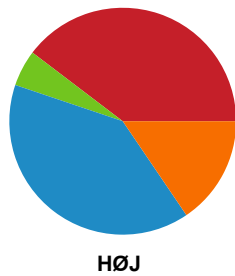

Angrebet sluttede med: