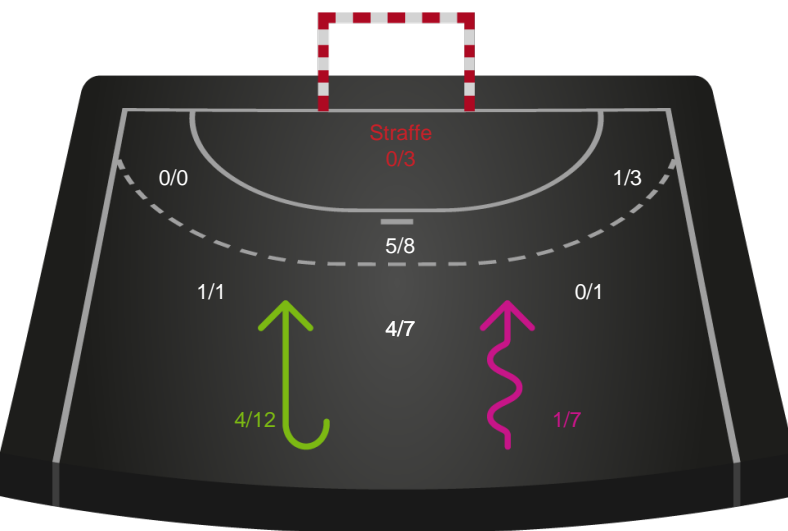

Shotplot for Total

Horsens Håndbold Elite - HØJ Elite Kvinder - 31-26 (15-11)

189955 / 22.10.2025, 19.00 / Forum Horsens 1 / Bambuni Kvindeligaen - Grundspil

Logget af: Anne-Marie Paasch Almar, Thomas Friis Pedersen

Horsens Håndbold Elite

Redningsdiagram