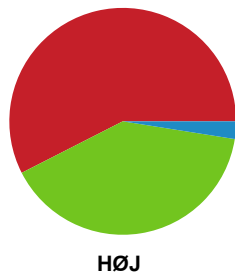

Skuddene endte med: