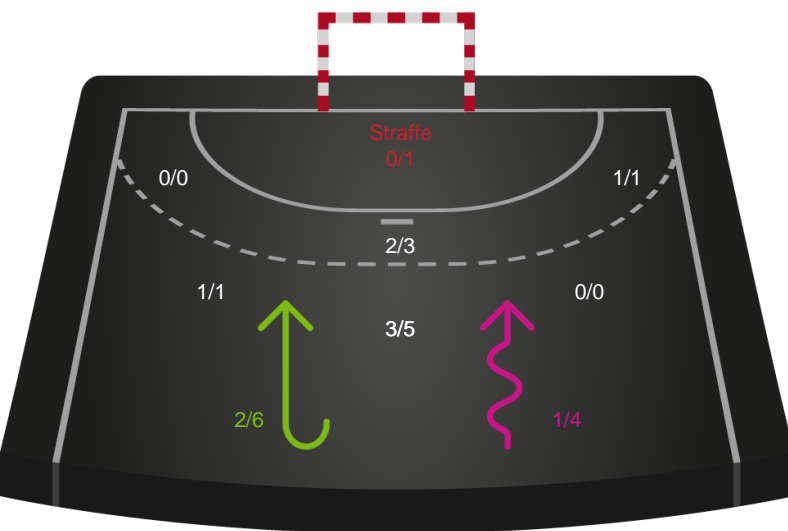

Shotplot for Første halvleg

Horsens Håndbold Elite - HØJ Elite Kvinder - 31-26 (15-11)

189955 / 22.10.2025, 19.00 / Forum Horsens 1 / Bambuni Kvindeligaen - Grundspil

Logget af: Anne-Marie Paasch Almar, Thomas Friis Pedersen

Horsens Håndbold Elite

Redningsdiagram