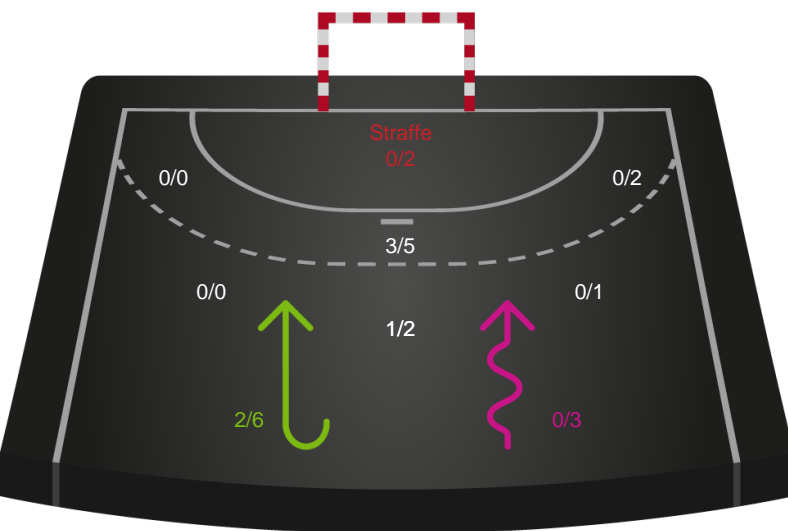

Shotplot for Anden halvleg

Horsens Håndbold Elite - HØJ Elite Kvinder - 31-26 (15-11)

189955 / 22.10.2025, 19.00 / Forum Horsens 1 / Bambuni Kvindeligaen - Grundspil

Logget af: Anne-Marie Paasch Almar, Thomas Friis Pedersen

Horsens Håndbold Elite

Redningsdiagram