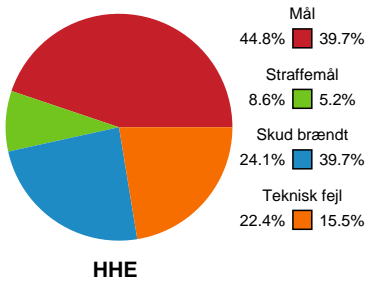

Angrebet sluttede med: