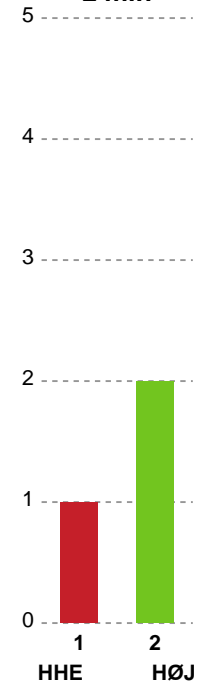

Angrebet sluttede med:

Skuddene endte med:

Teknisk fejl

2 min

Assist

Målforskel i løbet af kampen

Shotplot for Første halvleg

Horsens Håndbold Elite - HØJ Elite Kvinder - 31-26 (15-11)