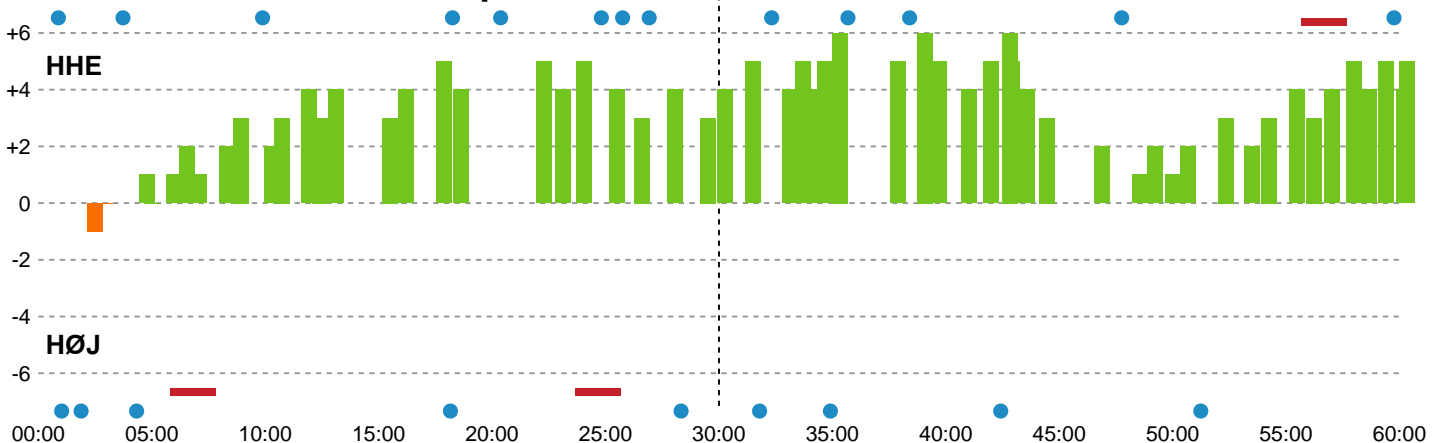

Angrebet sluttede med:

Skuddene endte med:

Teknisk fejl

2 min

Assist

Målforskel i løbet af kampen

Shotplot for Første halvleg

Horsens Håndbold Elite - HØJ Elite Kvinder - 31-26 (15-11)