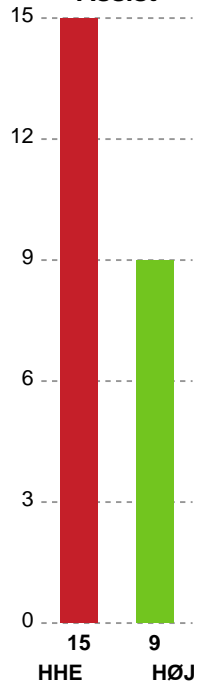

Angrebet sluttede med:

Skuddene endte med:

Teknisk fejl

2 min

Assist

Målforskel i løbet af kampen

Shotplot for Første halvleg

Horsens Håndbold Elite - HØJ Elite Kvinder - 31-26 (15-11)