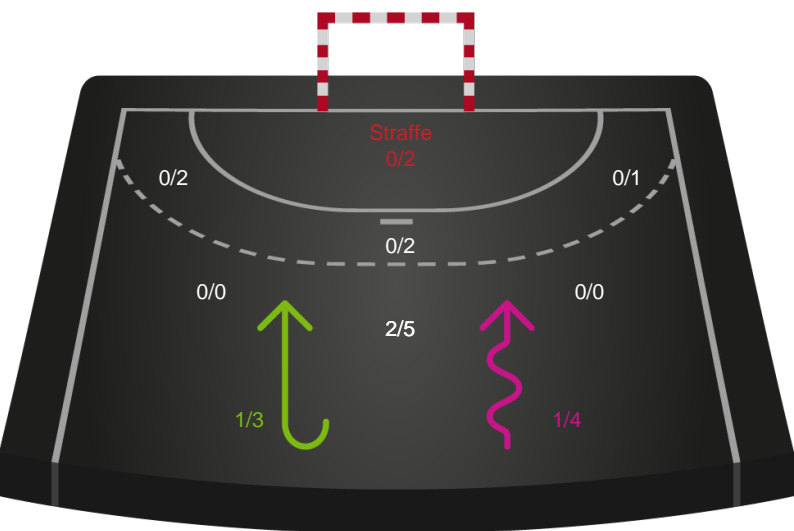

HØJ Elite Kvinder

Redningsdiagram