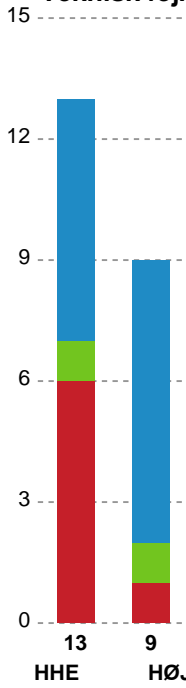

Markspillere

Nr	Navn	Mål/Skud	Straffe-mål/skud	Total Mål/Skud	Assist	Tilkendt straffe	Forårsagede straffe	Rødt kort	Tabt bold	Bold erob.	Fejl aflv.	Regelbrud	2min udvis.	MEP
3	Flora Hansen	0/0 0%	0/0 0%	0/0 0%	0	0	1	0	0	0	0	0	1	-0.38
4	Julie Groth Persson	1/4 25%	0/0 0%	1/4 25%	1	0	1	0	0	1	0	0	0	0.5
5	Clara Kvisgaard	0/0 0%	0/0 0%	0/0 0%	0	0	0	0	0	0	0	0	0	0
6	Marita Mortensen	3/3 100%	0/0 0%	3/3 100%	2	1	0	0	0	0	0	0	0	3.17
8	Clara Monti Danielsson	2/5 40%	0/0 0%	2/5 40%	1	0	1	0	0	0	0	0	0	0.7
9	Anne Cathrine Delfs Lundbye	1/2 50%	0/0 0%	1/2 50%	0	1	0	0	0	0	1	1	0	0.12
10	Filippa Nedovic	2/3 66.67%	0/0 0%	2/3 66.67%	0	0	0	0	0	0	0	0	0	1.15
13	Lea Plambeck Florin	0/2 0%	0/0 0%	0/2 0%	0	0	0	0	0	0	0	0	0	-0.68
15	Emma Ejrup Navne	6/12 50%	3/3 100%	9/15 60%	5	1	0	0	0	1	3	0	0	5.42
22	Caroline Duelund Ebsen	0/0 0%	0/0 0%	0/0 0%	0	0	1	0	0	0	0	0	0	-0.2
24	Ida Gullberg	2/3 66.67%	0/0 0%	2/3 66.67%	0	0	0	0	0	1	0	0	0	1.45
27	Liv Navne	1/3 33.33%	0/0 0%	1/3 33.33%	0	0	1	0	0	0	2	0	0	-0.8
29	Frida Rosell	4/8 50%	0/0 0%	4/8 50%	0	0	0	0	0	0	0	0	1	1.87
31	Matilde Dalbo Kirkegaard	1/1 100%	0/0 0%	1/1 100%	0	0	0	0	1	0	1	0	0	0.05

Fordeling af mål og skud

Horsens Håndbold Elite - HØJ Elite Kvinder - 31-26 (15-11)

189955 / 22.10.2025, 19.00 / Forum Horsens 1 / Bambuni Kvindeligaen - Grundspil

Logget af: Anne-Marie Paasch Almar, Thomas Friis Pedersen

Angrebet sluttede med:

Skuddene endte med:

Teknisk fejl

2 min

Assist

Målforskel i løbet af kampen

Shotplot for Første halvleg

Horsens Håndbold Elite - HØJ Elite Kvinder - 31-26 (15-11)