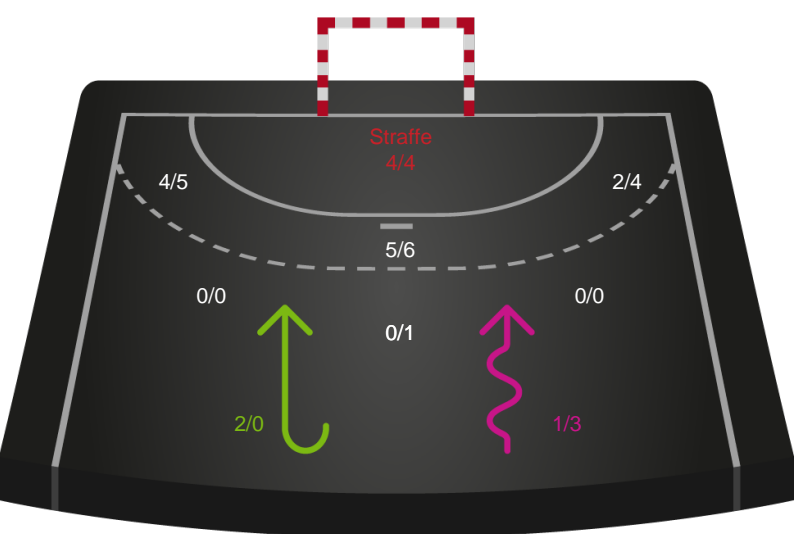

Team Esbjerg

Skuddiagram