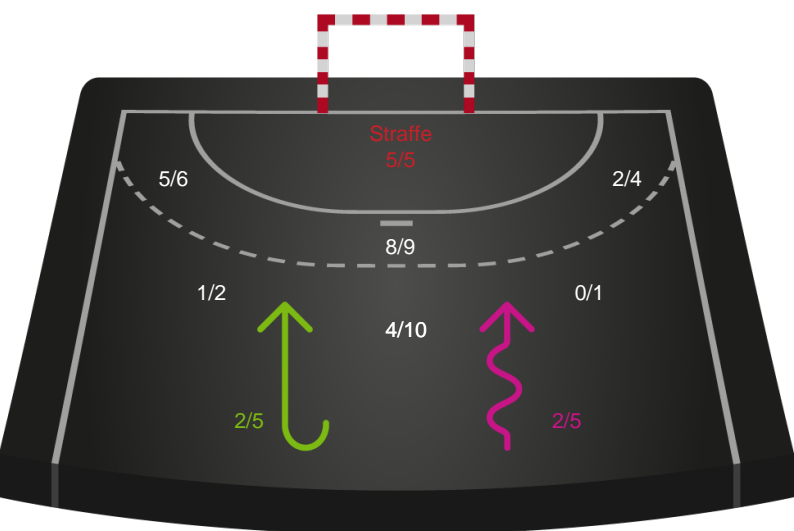

Kontra

Gennembrud

Team Esbjerg

Skuddiagram

Kontra

Gennembrud

Hold statistik for Første halvleg

Odense Håndbold - Team Esbjerg - 29-30 (16-12)