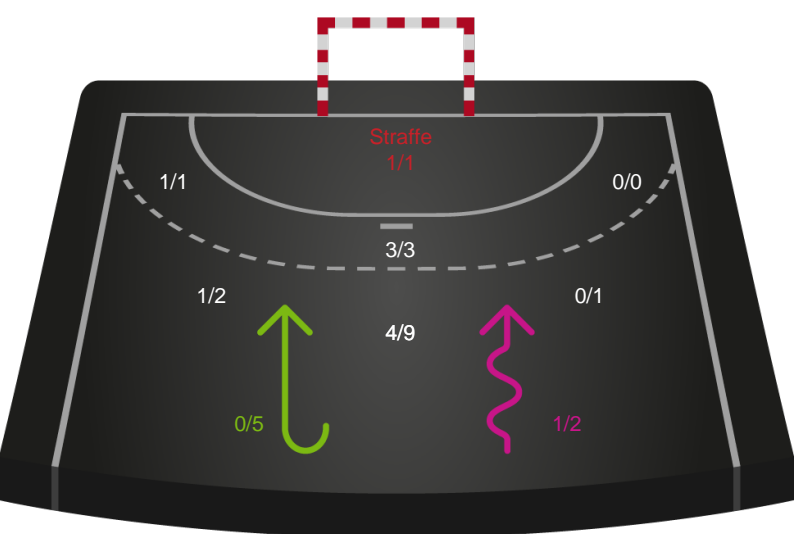

Team Esbjerg

Skuddiagram