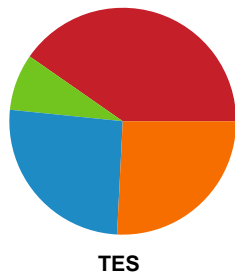

Fordeling af mål og skud

Odense Håndbold - Team Esbjerg - 29-30 (16-12)

189980 / 06.01.2026, 20.00 / Sydbank Arena / Bambuni Kvindeligaen - Grundspil

Logget af: Emilie Kingo, Michael Stenholdt

Angrebet sluttede med: