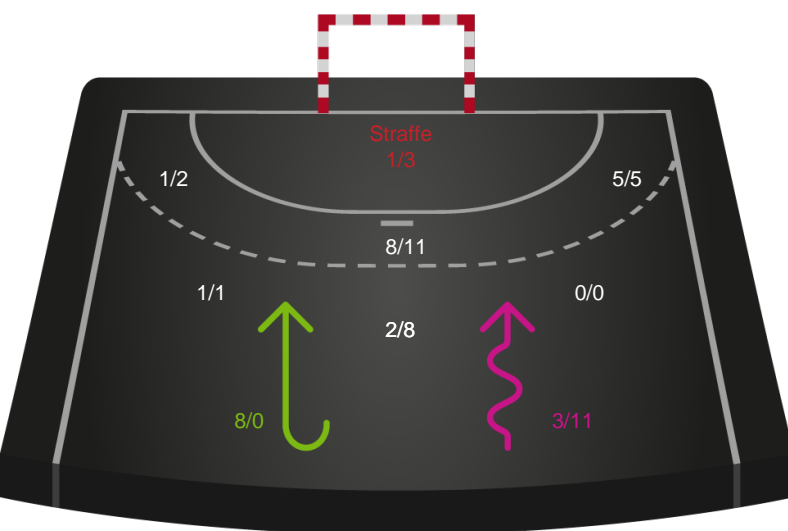

Kontra

Gennembrud

Team Esbjerg

Skuddiagram

Kontra

Gennembrud

Hold statistik for Første halvleg

Odense Håndbold - Team Esbjerg - 29-30 (16-12)