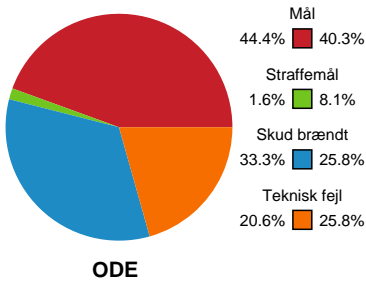

Fordeling af mål og skud

Odense Håndbold - Team Esbjerg - 29-30 (16-12)

189980 / 06.01.2026, 20.00 / Sydbank Arena / Bambuni Kvindeligaen - Grundspil

Logget af: Emilie Kingo, Michael Stenholdt

Angrebet sluttede med: