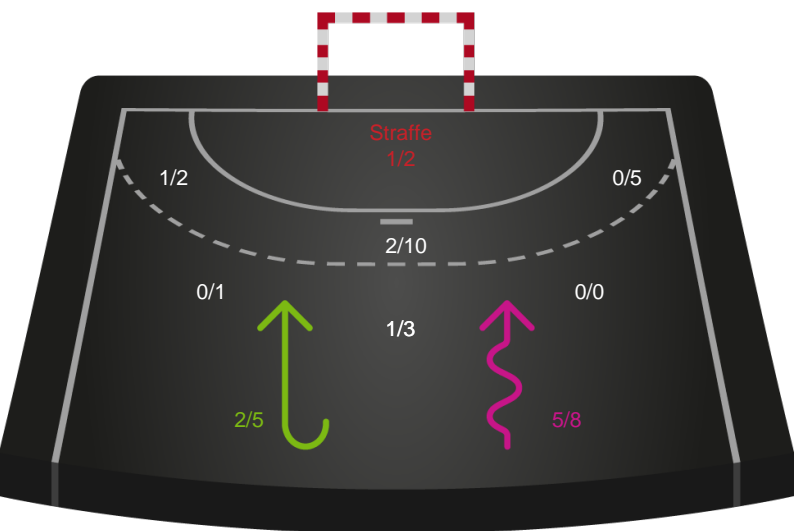

Team Esbjerg

Redningsdiagram