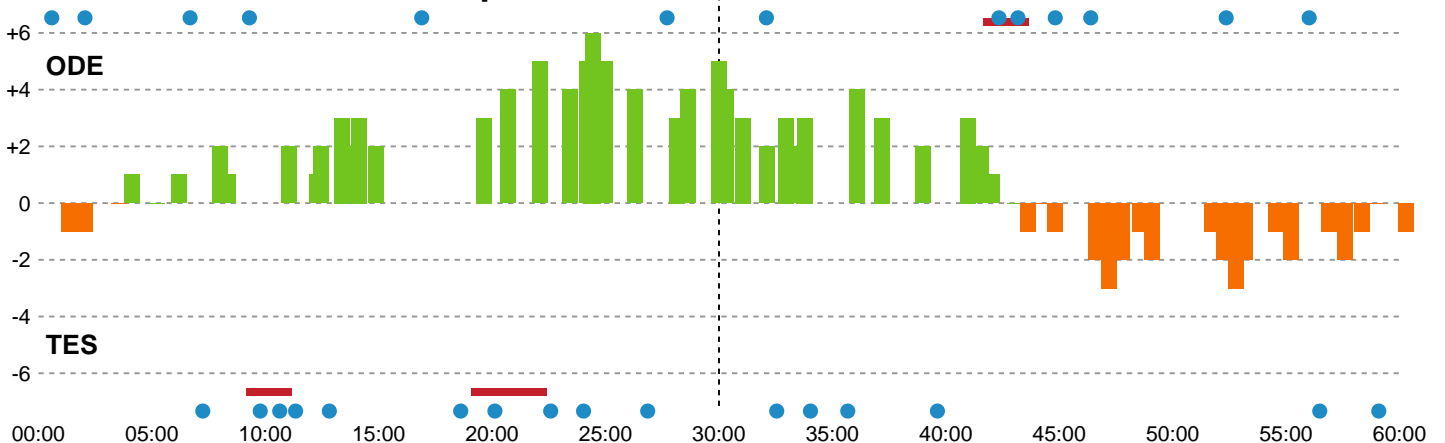

Fordeling af mål og skud

Odense Håndbold - Team Esbjerg - 29-30 (16-12)

189980 / 06.01.2026, 20.00 / Sydbank Arena / Bambuni Kvindeligaen - Grundspil

Logget af: Emilie Kingo, Michael Stenholdt

Angrebet sluttede med:

Teknisk fejl

2 min

Assist

Skuddene endte med:

Målforskel i løbet af kampen

Shotplot for Første halvleg

Odense Håndbold - Team Esbjerg - 29-30 (16-12)

189980 / 06.01.2026, 20.00 / Sydbank Arena / Bambuni Kvindeligaen - Grundspil