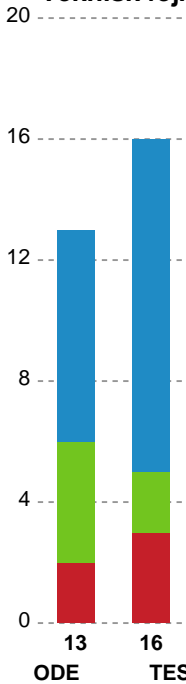

Teknisk fejl