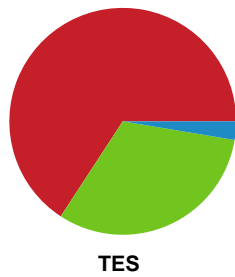

Teknisk fejl

2 min

Assist

Skuddene endte med:

Målforskel i løbet af kampen

Shotplot for Første halvleg

Odense Håndbold - Team Esbjerg - 29-30 (16-12)

189980 / 06.01.2026, 20.00 / Sydbank Arena / Bambuni Kvindeligaen - Grundspil