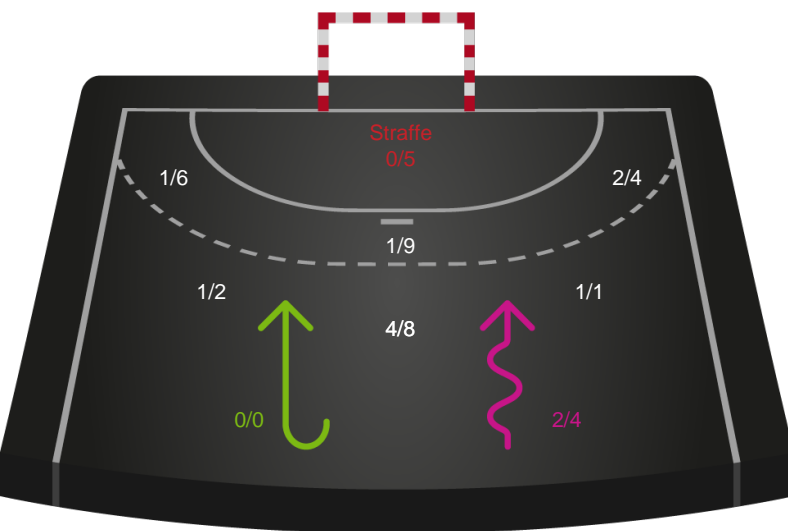

Shotplot for Total

Odense Håndbold - Team Esbjerg - 29-30 (16-12)

189980 / 06.01.2026, 20.00 / Sydbank Arena / Bambuni Kvindeligaen - Grundspil

Logget af: Emilie Kingo, Michael Stenholdt

Odense Håndbold

Redningsdiagram