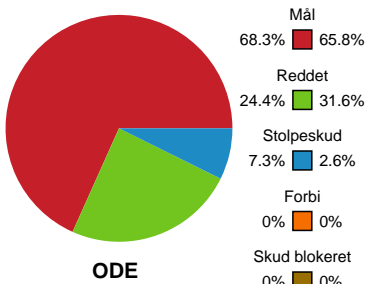

Fordeling af mål og skud

Odense Håndbold - Team Esbjerg - 29-30 (16-12)

189980 / 06.01.2026, 20.00 / Sydbank Arena / Bambuni Kvindeligaen - Grundspil

Logget af: Emilie Kingo, Michael Stenholdt

Angrebet sluttede med:

Teknisk fejl

2 min

Assist

Skuddene endte med:

Målforskel i løbet af kampen

Shotplot for Første halvleg

Odense Håndbold - Team Esbjerg - 29-30 (16-12)

189980 / 06.01.2026, 20.00 / Sydbank Arena / Bambuni Kvindeligaen - Grundspil