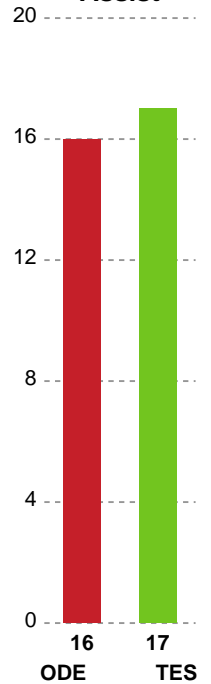

Fordeling af mål og skud

Odense Håndbold - Team Esbjerg - 29-30 (16-12)

189980 / 06.01.2026, 20.00 / Sydbank Arena / Bambuni Kvindeligaen - Grundspil

Logget af: Emilie Kingo, Michael Stenholdt

Angrebet sluttede med:

Teknisk fejl

2 min

Assist

Skuddene endte med:

Målforskel i løbet af kampen