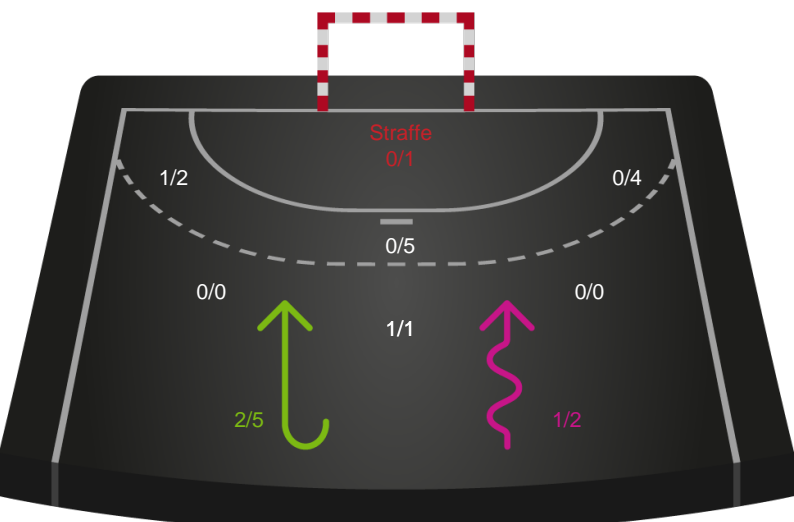

Logget af: Emilie Kingo, Michael Stenholdt

Odense Håndbold

Redningsdiagram

Kontra

Gennembrud

Team Esbjerg

Redningsdiagram

Kontra