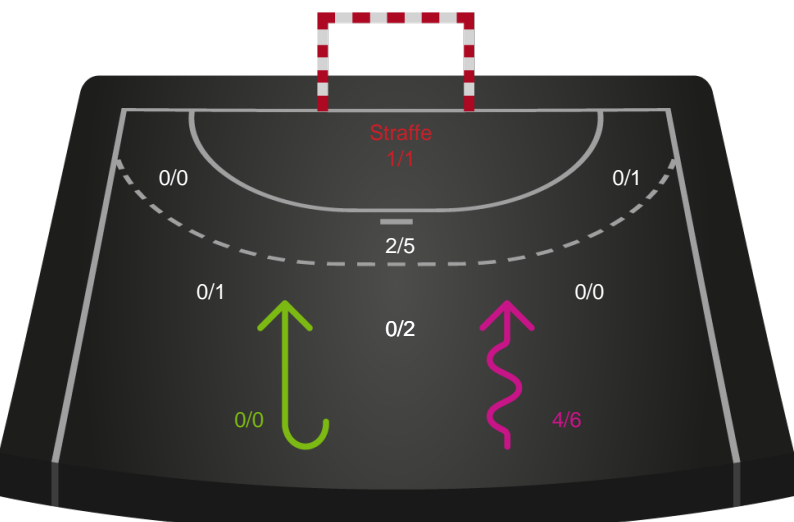

Team Esbjerg

Redningsdiagram