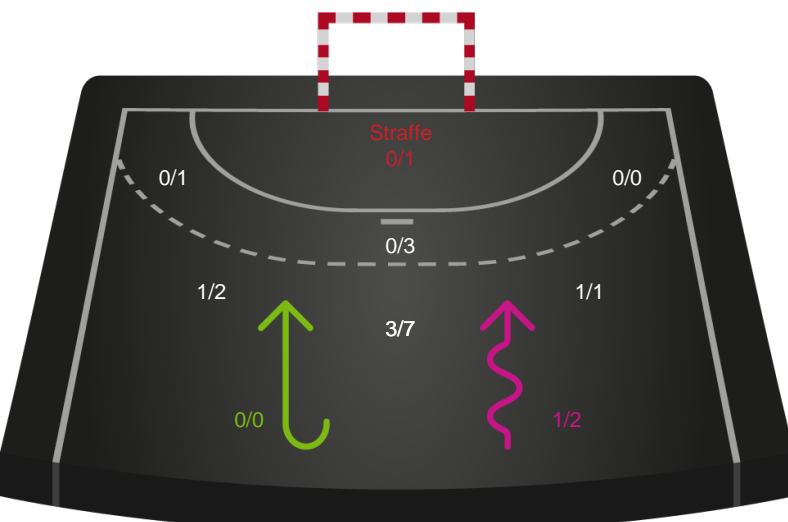

Shotplot for Første halvleg

Odense Håndbold - Team Esbjerg - 29-30 (16-12)

189980 / 06.01.2026, 20.00 / Sydbank Arena / Bambuni Kvindeligaen - Grundspil

Logget af: Emilie Kingo, Michael Stenholdt

Odense Håndbold

Redningsdiagram