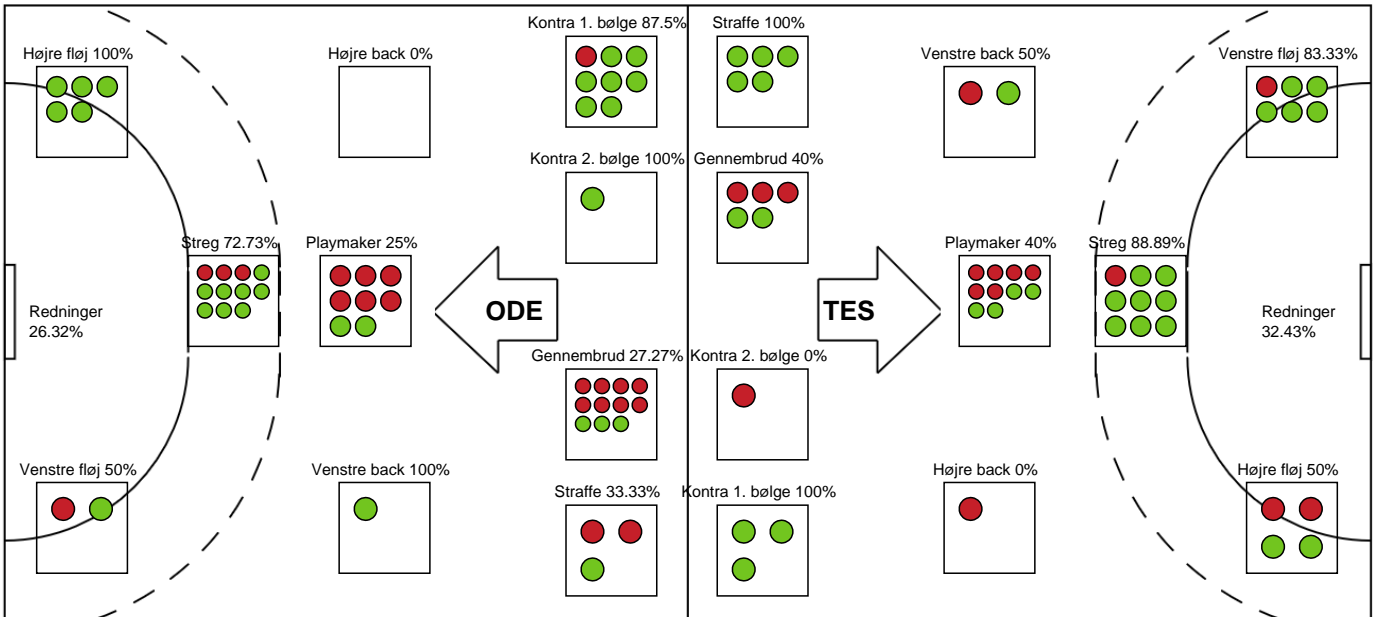

Nr	Navn	Redn/Skud	Straffe-Redn/skud	Total Redn/Skud	Mål imod	Skud forbi	Skud stolpe	Assist	Mål	Bold erob.	Fejl aflv.	Regelbrud	2 min udvis.	MEP
12	Anna Kristensen	1/11 9.09%	0/1 0%	1/12 8.33%	11	3	1	0	0	0	0	0	0	-1.04
42	Katharina Filter	9/22 40.91%	1/1 100%	10/23 43.48%	13	2	2	1	1	0	0	0	0	3.84

Markspillere

Nr	Navn	Mål/Skud	Straffe-mål/skud	Total Mål/Skud	Assist	Tilkendt straffe	Forårsagede straffe	Rødt kort	Tabt bold	Bold erob.	Fejl aflv.	Regelbrud	2min udvis.	MEP
4	Michala Møller	4/9 44.44%	0/0 0%	4/9 44.44%	6	2	0	0	0	0	1	2	0	2.84
6	Zoë Sprengers	0/0 0%	0/0 0%	0/0 0%	0	0	0	0	0	0	0	0	1	-0.18
8	Live Rushfeldt Deila	0/2 0%	0/0 0%	0/2 0%	4	1	2	0	0	1	2	0	1	0.04
9	Nora Mørk	2/3 66.67%	5/5 100%	7/8 87.5%	5	0	0	0	0	0	7	1	0	2
10	Kathrine Heindahl	3/3 100%	0/0 0%	3/3 100%	0	1	0	0	0	0	0	0	0	2.87
14	Judith van der Helm	0/2 0%	0/0 0%	0/2 0%	0	0	1	0	0	0	0	0	0	-0.7
17	Elin Hansson	5/6 83.33%	0/0 0%	5/6 83.33%	0	0	0	0	0	1	0	0	0	3.77
18	Olivia Löfqvist	3/4 75%	0/0 0%	3/4 75%	1	0	0	0	1	0	0	0	1	1.62
20	Marit Røsberg Jacobsen	0/0 0%	0/0 0%	0/0 0%	0	0	0	0	0	0	0	0	0	0
21	Helene Kindberg	0/0 0%	0/0 0%	0/0 0%	0	0	0	0	0	0	1	0	0	-0.35
22	Line Haugsted	1/1 100%	0/0 0%	1/1 100%	0	0	0	0	0	0	0	0	0	0.75
25	Henny Reistad	1/3 33.33%	0/0 0%	1/3 33.33%	0	0	0	0	0	0	0	0	0	0.35
29	Sarah Dekker	0/0 0%	0/0 0%	0/0 0%	0	0	0	0	1	1	0	0	0	-0.05
38	Mia Emmenegger	5/7 71.43%	0/0 0%	5/7 71.43%	0	1	0	0	0	1	0	0	0	3.91

Fordeling af mål og skud

Odense Håndbold - Team Esbjerg - 29-30 (16-12)

189980 / 06.01.2026, 20.00 / Sydbank Arena / Bambuni Kvindeligaen - Grundspil

Logget af: Emilie Kingo, Michael Stenholdt

Angrebet sluttede med: