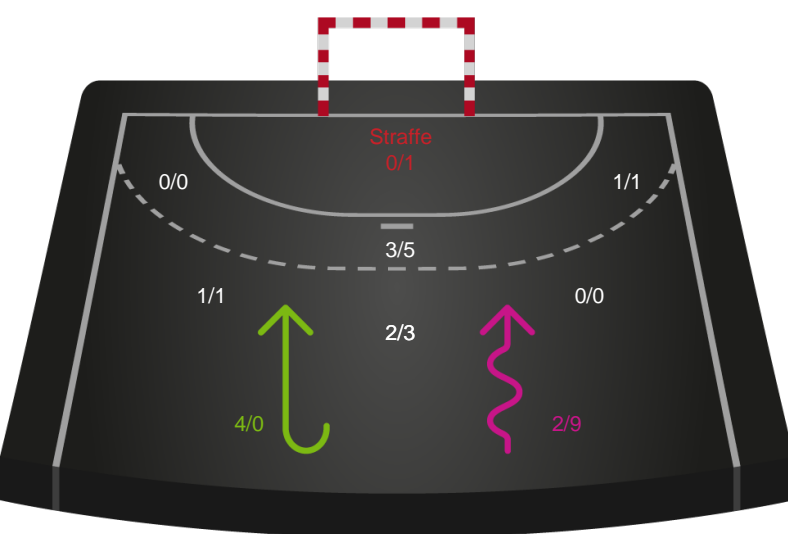

Odense Håndbold

Skuddiagram