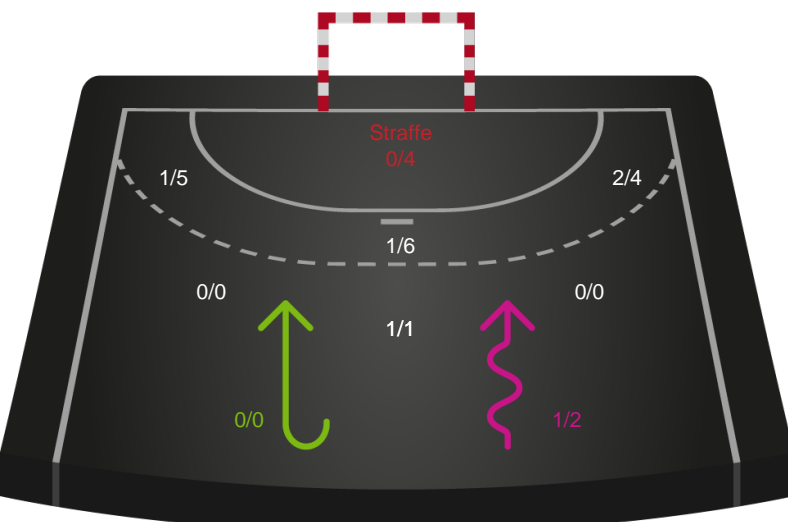

Shotplot for Anden halvleg

Odense Håndbold - Team Esbjerg - 29-30 (16-12)

189980 / 06.01.2026, 20.00 / Sydbank Arena / Bambuni Kvindeligaen - Grundspil

Logget af: Emilie Kingo, Michael Stenholdt

Odense Håndbold

Redningsdiagram