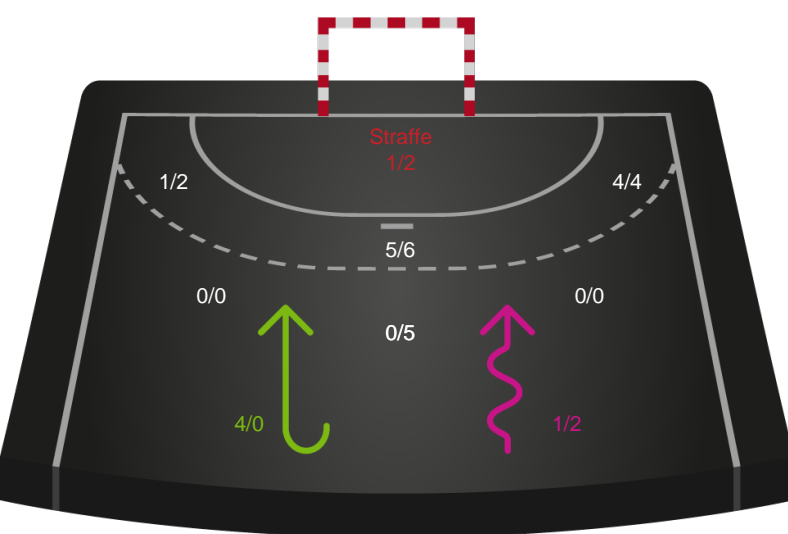

Odense Håndbold

Skuddiagram