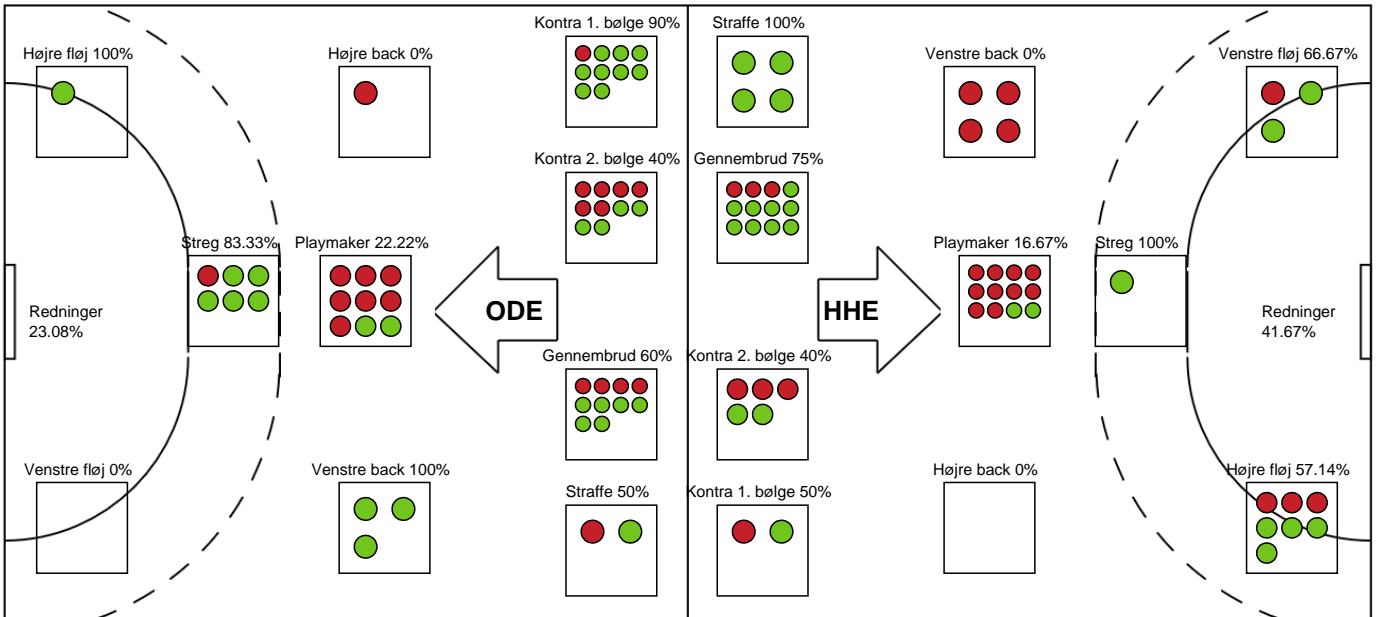

Fordeling af mål og skud

Odense Håndbold - Horsens Håndbold Elite - 31-25 (14-11)

190013 / 31.01.2026, 16.00 / Sydbank Arena / Bambuni Kvindeligaen - Grundspil

Logget af: Emilie Kingo, Peter Nielsen, Anders Thoke