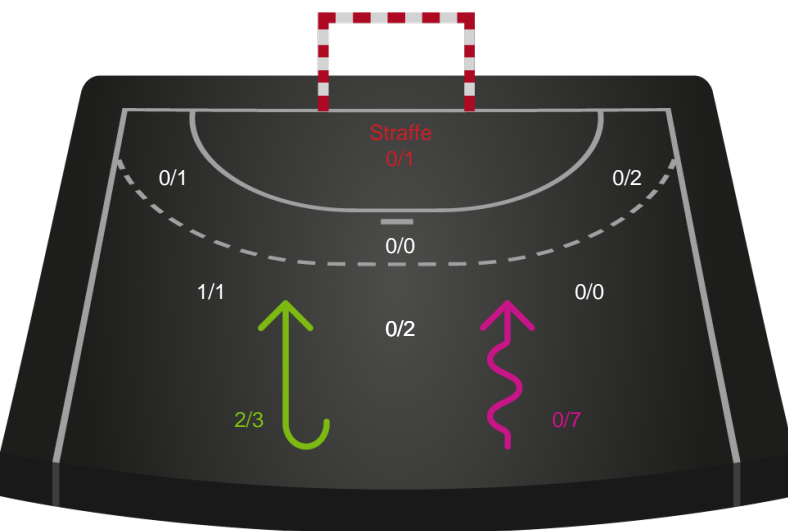

Shotplot for Anden halvleg

Odense Håndbold - Horsens Håndbold Elite - 31-25 (14-11)

190013 / 31.01.2026, 16.00 / Sydbank Arena / Bambuni Kvindeligaen - Grundspil

Logget af: Emilie Kingo, Peter Nielsen, Anders Thoke

Odense Håndbold

Redningsdiagram