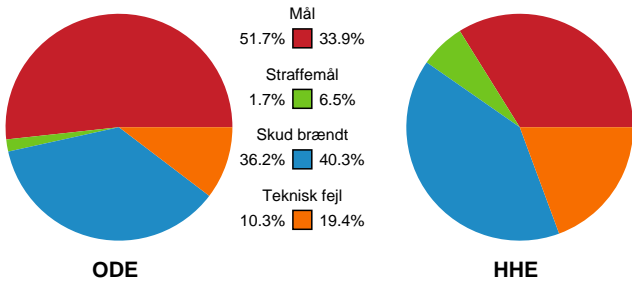

Angrebet sluttede med: