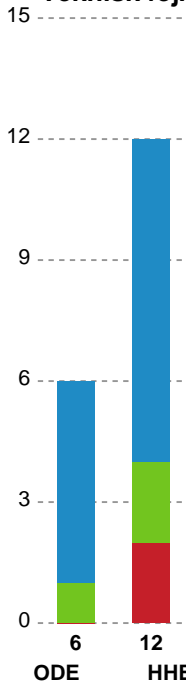

Teknisk fejl