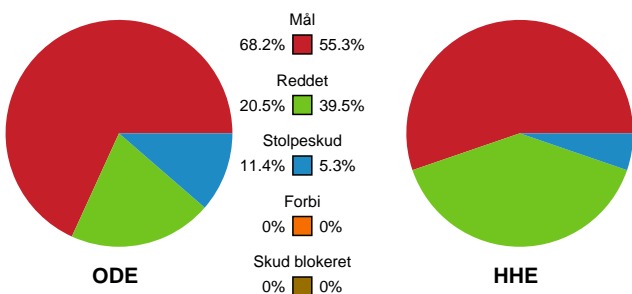

Skuddene endte med: