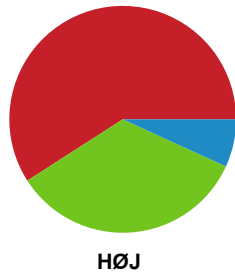

Skuddene endte med: