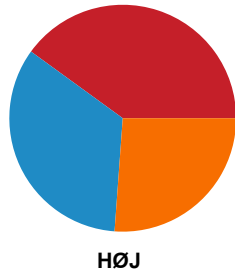

Fordeling af mål og skud

Odense Håndbold - HØJ Elite Kvinder - 37-26 (17-13)

190039 / 25.02.2026, 18.30 / Sydbank Arena / Bambuni Kvindeligaen - Grundspil

Logget af: Emilie Kingo, Anders Seir Thoke

Angrebet sluttede med: