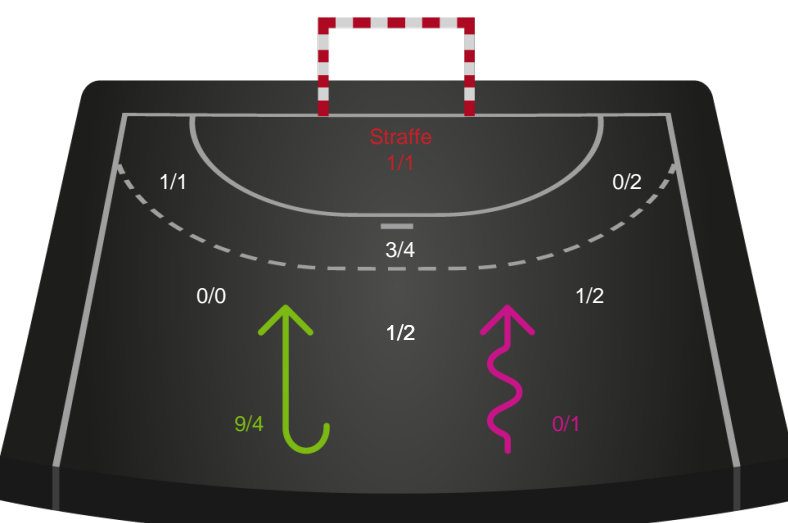

Odense Håndbold

Skuddiagram