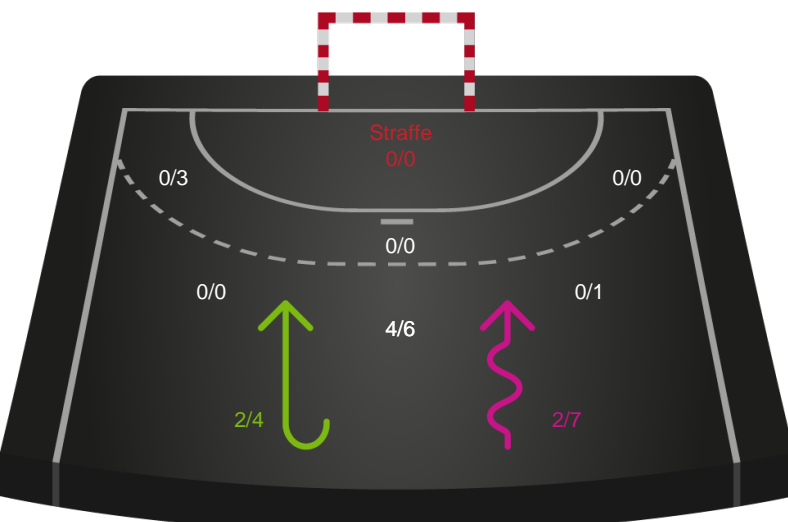

Shotplot for Første halvleg

Odense Håndbold - HØJ Elite Kvinder - 37-26 (17-13)

190039 / 25.02.2026, 18.30 / Sydbank Arena / Bambuni Kvindeligaen - Grundspil

Logget af: Emilie Kingo, Anders Seir Thoke

Odense Håndbold

Redningsdiagram