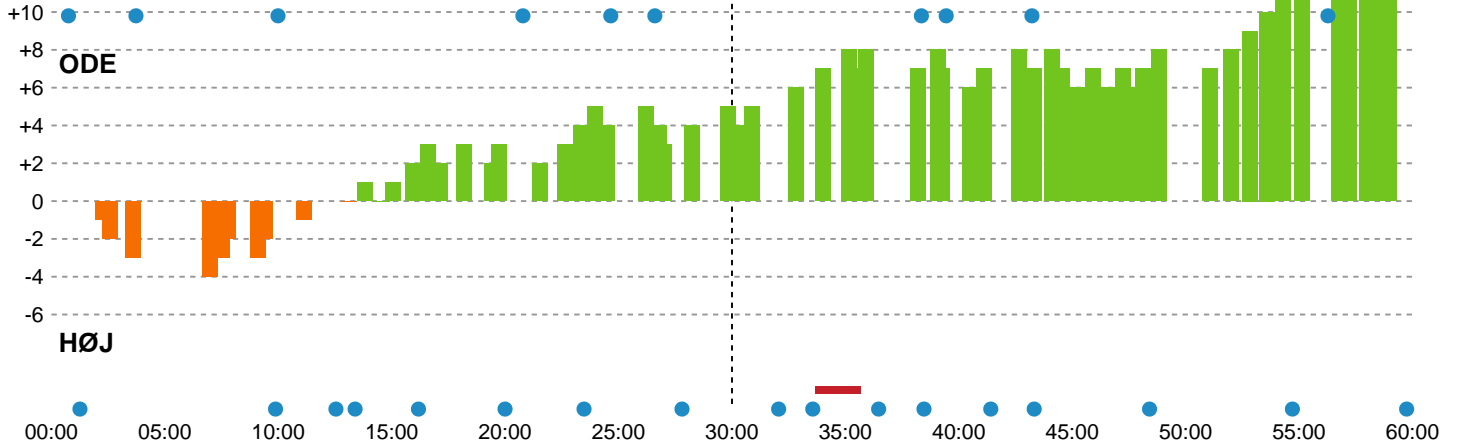

Fordeling af mål og skud

Odense Håndbold - HØJ Elite Kvinder - 37-26 (17-13)

190039 / 25.02.2026, 18.30 / Sydbank Arena / Bambuni Kvindeligaen - Grundspil

Logget af: Emilie Kingo, Anders Seir Thoke

Angrebet sluttede med:

Skuddene endte med:

Teknisk fejl

2 min

Assist

Målforskel i løbet af kampen

Shotplot for Første halvleg

Odense Håndbold - HØJ Elite Kvinder - 37-26 (17-13)

190039 / 25.02.2026, 18.30 / Sydbank Arena / Bambuni Kvindeligaen - Grundspil