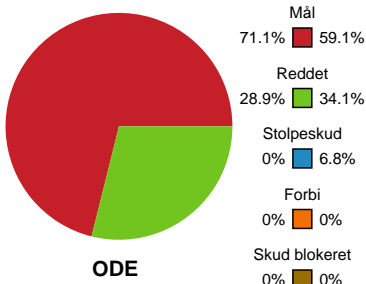

Skuddene endte med: