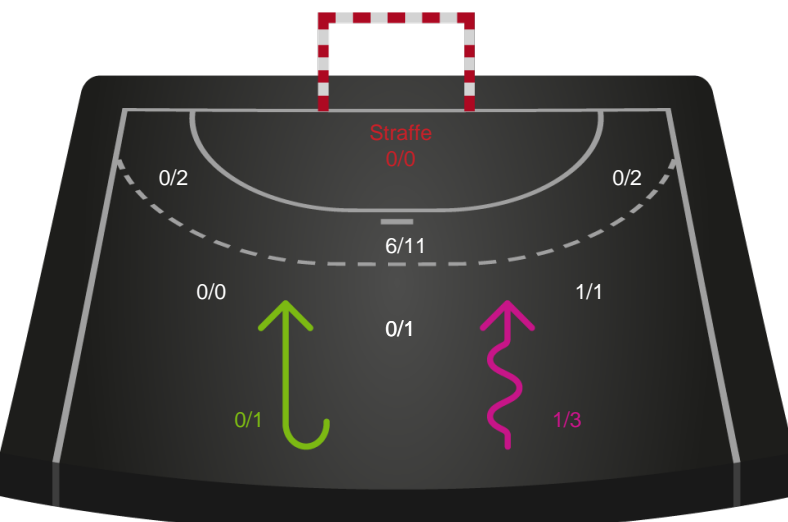

Shotplot for Anden halvleg

Odense Håndbold - HØJ Elite Kvinder - 37-26 (17-13)

190039 / 25.02.2026, 18.30 / Sydbank Arena / Bambuni Kvindeligaen - Grundspil

Logget af: Emilie Kingo, Anders Seir Thoke

Odense Håndbold

Redningsdiagram