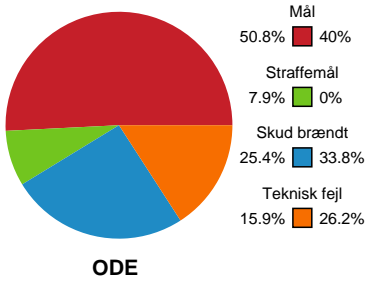

Fordeling af mål og skud

Odense Håndbold - HØJ Elite Kvinder - 37-26 (17-13)

190039 / 25.02.2026, 18.30 / Sydbank Arena / Bambuni Kvindeligaen - Grundspil

Logget af: Emilie Kingo, Anders Seir Thoke

Angrebet sluttede med: