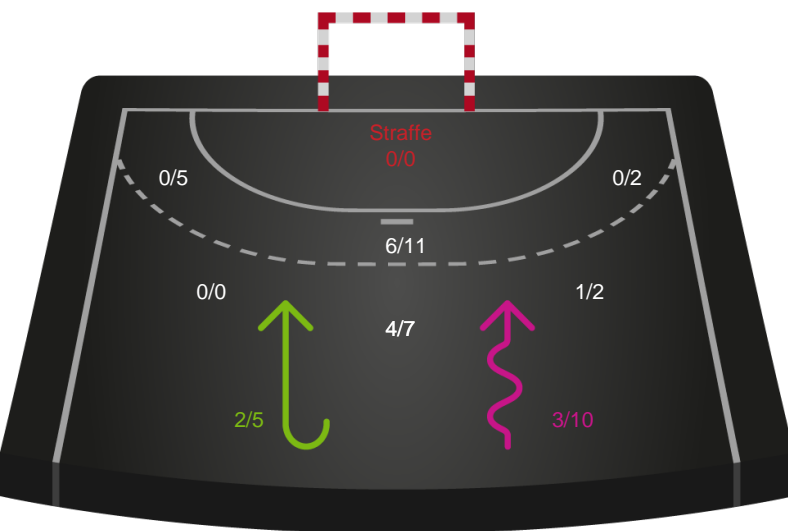

Shotplot for Total

Odense Håndbold - HØJ Elite Kvinder - 37-26 (17-13)

190039 / 25.02.2026, 18.30 / Sydbank Arena / Bambuni Kvindeligaen - Grundspil

Logget af: Emilie Kingo, Anders Seir Thoke

Odense Håndbold

Redningsdiagram