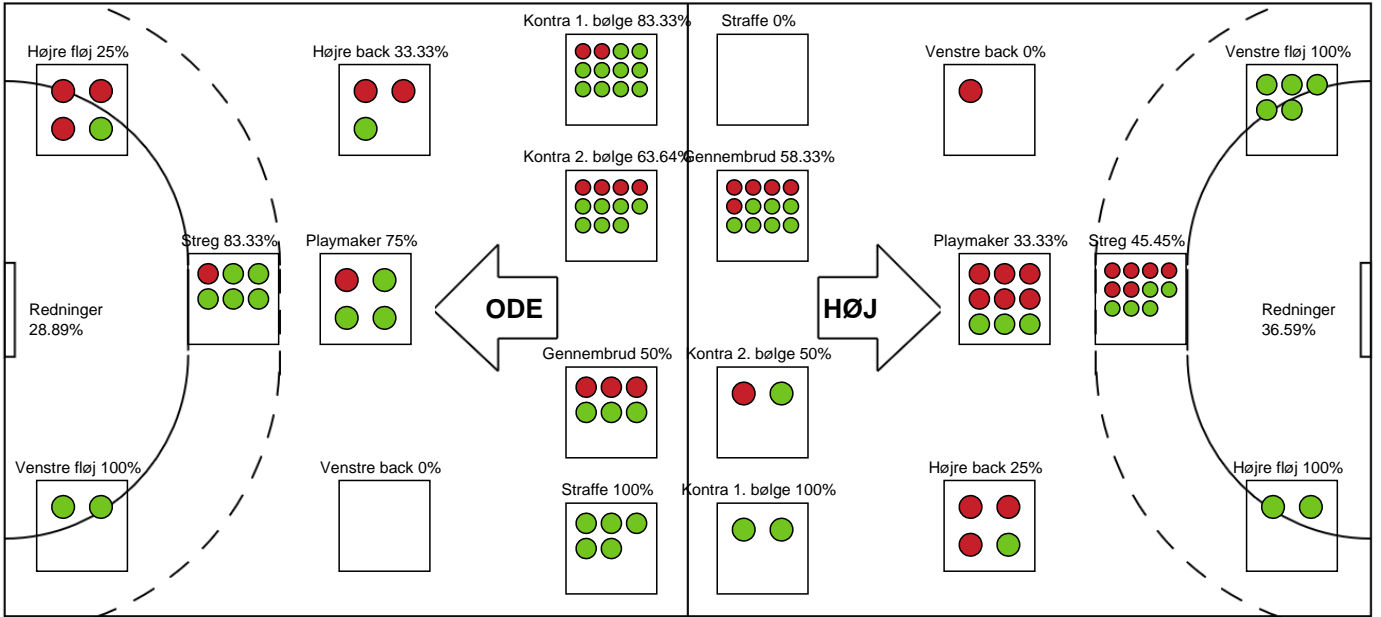

Målmænd

Nr	Navn	Redn/Skud	Straffe-Redn/skud	Total Redn/Skud	Mål imod	Skud forbi	Skud stolpe	Assist	Mål	Bold erob.	Fejl aflv.	Regelbrud	2 min udvis.	MEP
1	Sørine Wolf	0/0 0%	0/1 0%	0/1 0%	1	0	0	0	0	0	0	0	0	-0.11
16	Martina Helene Thörn	12/35 34.29%	0/3 0%	12/38 31.58%	26	3	0	1	0	0	2	0	0	1.29
28	Sarah Nørklit Lønborg	1/8 12.5%	0/1 0%	1/9 11.11%	8	0	0	0	0	0	0	0	0	-0.68

Markspillere

Nr	Navn	Mål/Skud	Straffe-mål/skud	Total Mål/Skud	Assist	Tilkendt straffe	Forårsagede straffe	Rødt kort	Tabt bold	Bold erob.	Fejl aflv.	Regelbrud	2min udvis.	MEP
4	Julie Groth Persson	1/4 25%	0/0 0%	1/4 25%	1	0	0	0	1	0	0	0	0	-0.1
5	Clara Kvisgaard	2/2 100%	0/0 0%	2/2 100%	5	0	1	0	1	0	2	0	0	1.5
6	Marita Mortensen	3/8 37.5%	0/0 0%	3/8 37.5%	3	0	1	0	0	0	2	1	0	0.3
9	Anne Cathrine Delfs Lundbye	3/4 75%	0/0 0%	3/4 75%	3	0	0	0	1	0	0	0	0	2.3
10	Filippa Nedovic	3/6 50%	0/0 0%	3/6 50%	0	0	1	0	0	0	1	0	0	0.65
13	Lea Plambeck Florin	2/2 100%	0/0 0%	2/2 100%	0	0	0	0	0	0	0	0	0	1.6
15	Emma Ejrup Navne	3/7 42.86%	0/0 0%	3/7 42.86%	0	0	2	0	0	0	2	0	1	0.07
22	Caroline Duelund Ebsen	2/5 40%	0/0 0%	2/5 40%	0	0	0	0	0	0	0	1	0	0.1
24	Ida Gullberg	0/0 0%	0/0 0%	0/0 0%	0	0	0	0	0	0	0	0	0	0
27	Liv Navne	0/1 0%	0/0 0%	0/1 0%	0	0	0	0	0	0	1	0	0	-0.55
31	Matilde Dalbo Kirkegaard	7/7 100%	0/0 0%	7/7 100%	0	0	0	0	0	0	0	0	0	5.25
90	Mia Rej	0/2 0%	0/0 0%	0/2 0%	1	0	0	0	0	1	1	1	0	-0.55

Fordeling af mål og skud

Odense Håndbold - HØJ Elite Kvinder - 37-26 (17-13)

190039 / 25.02.2026, 18.30 / Sydbank Arena / Bambuni Kvindeligaen - Grundspil

Logget af: Emilie Kingo, Anders Seir Thoke

Angrebet sluttede med: