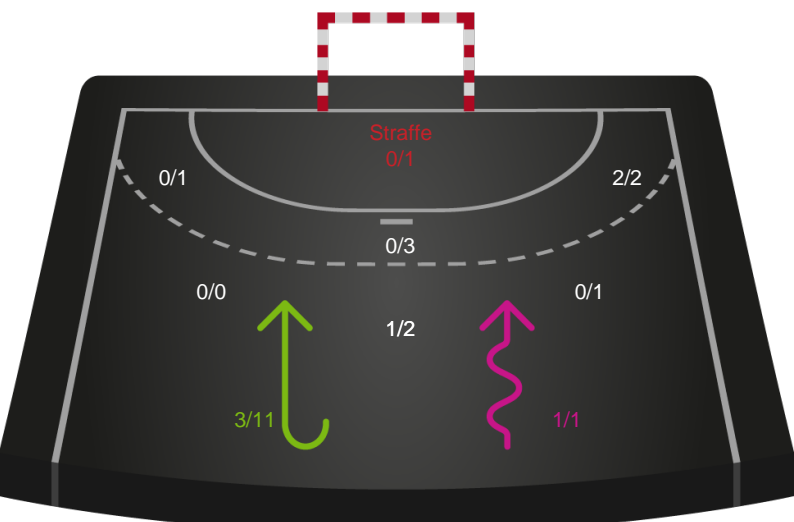

Logget af: Emilie Kingo, Anders Seir Thoke

Odense Håndbold

Redningsdiagram

Kontra

Gennembrud

HØJ Elite Kvinder

Redningsdiagram

Kontra