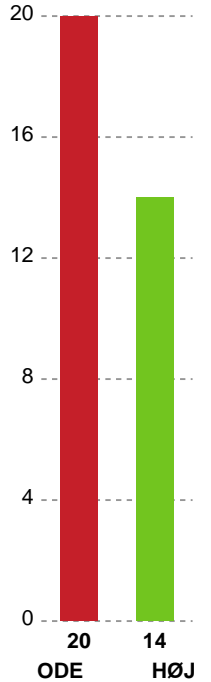

Fordeling af mål og skud

Odense Håndbold - HØJ Elite Kvinder - 37-26 (17-13)

190039 / 25.02.2026, 18.30 / Sydbank Arena / Bambuni Kvindeligaen - Grundspil

Logget af: Emilie Kingo, Anders Seir Thoke

Angrebet sluttede med:

Skuddene endte med:

Teknisk fejl

2 min

Assist

Målforskel i løbet af kampen

Shotplot for Første halvleg

Odense Håndbold - HØJ Elite Kvinder - 37-26 (17-13)

190039 / 25.02.2026, 18.30 / Sydbank Arena / Bambuni Kvindeligaen - Grundspil