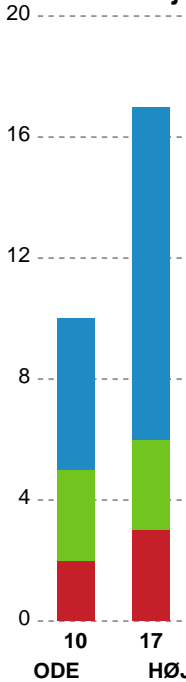

Teknisk fejl