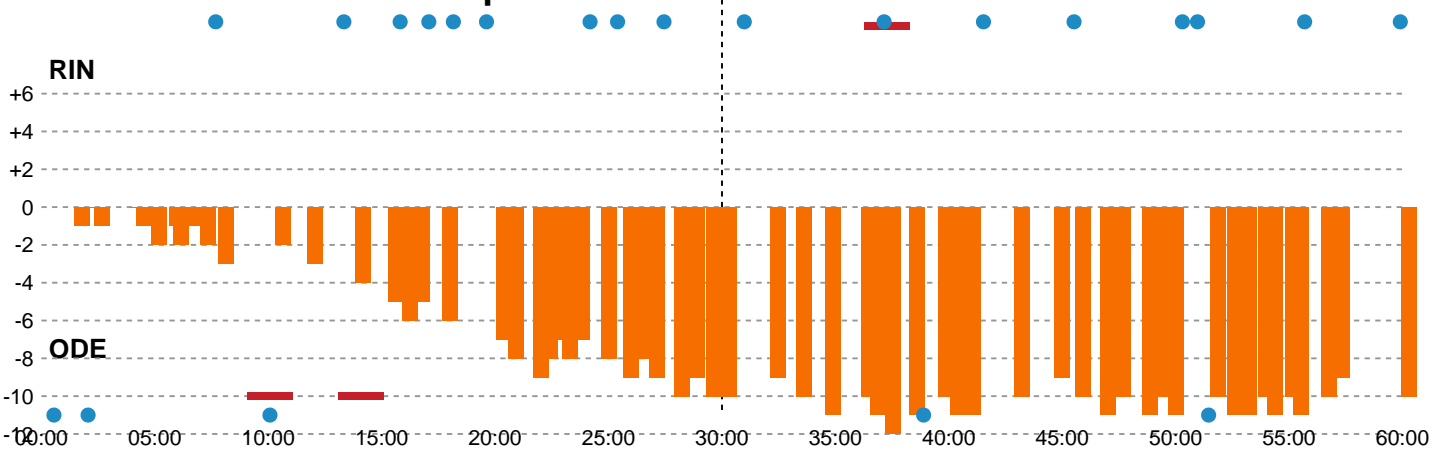

Fordeling af mål og skud

Ringkøbing Håndbold - Odense Håndbold - 27-37 (12-22)

189975 / 02.01.2026, 19.00 / Green Sports Arena - Hal 1 / Bambuni Kvindeligaen - Grundspil

Logget af: Peter Thrane, Eva Rebbe

Angrebet sluttede med:

Skuddene endte med:

Teknisk fejl

2 min

Assist

Regelbrud (red), Tabt bold (green), Fejlaflevering (blue). Legend: ● = Tekniske fejl, — = 2 min

Målforskel i løbet af kampen

Shotplot for Første halvleg