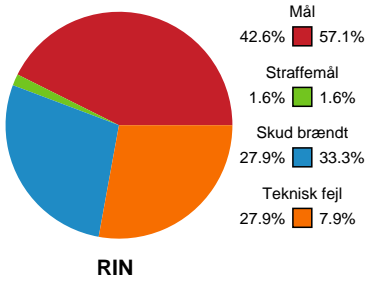

Markspillere

Nr	Navn	Mål/Skud	Straffe-mål/skud	Total Mål/Skud	Assist	Tilkendt straffe	Forårsagede straffe	Rødt kort	Tabt bold	Bold erob.	Fejl aflv.	Regelbrud	2min udvis.	MEP
7	Viola Leuchter	5/9 55.56%	0/0 0%	5/9 55.56%	3	0	0	0	0	1	1	0	0	3.5
8	Helene Fauske	3/4 75%	0/0 0%	3/4 75%	5	0	0	0	0	0	2	0	0	2.5
10	Anna Grundtvig	3/5 60%	1/1 100%	4/6 66.67%	2	0	0	0	0	1	0	0	0	2.75
11	Tina Abdulla	2/5 40%	0/0 0%	2/5 40%	0	0	0	0	0	0	0	0	0	0.59
20	Lysa Defo	5/8 62.5%	0/0 0%	5/8 62.5%	1	0	0	0	0	2	0	0	0	3.8
21	Ingvild Bakkerud	0/0 0%	0/0 0%	0/0 0%	0	0	0	0	0	0	0	0	0	0
22	Ragnhild Dahl	2/3 66.67%	0/0 0%	2/3 66.67%	1	0	0	0	0	0	0	0	1	1.37
23	Elma Halilcevic	1/2 50%	0/0 0%	1/2 50%	0	0	0	0	0	0	0	0	0	0.47
33	Thale Rushfeldt Deila	7/7 100%	0/0 0%	7/7 100%	1	0	0	0	0	2	2	0	1	5.22
44	Nikita Van Der Vliet	8/13 61.54%	0/0 0%	8/13 61.54%	0	1	1	0	0	3	0	0	0	5.27

Fordeling af mål og skud

Ringkøbing Håndbold - Odense Håndbold - 27-37 (12-22)

189975 / 02.01.2026, 19.00 / Green Sports Arena - Hal 1 / Bambuni Kvindeligaen - Grundspil

Logget af: Peter Thrane, Eva Rebbe

Angrebet sluttede med:

Skuddene endte med:

Teknisk fejl

2 min

Assist

Regelbrud (red), Tabt bold (green), Fejlaflevering (blue). Legend: ● = Tekniske fejl, — = 2 min

Målforskel i løbet af kampen

Shotplot for Første halvleg