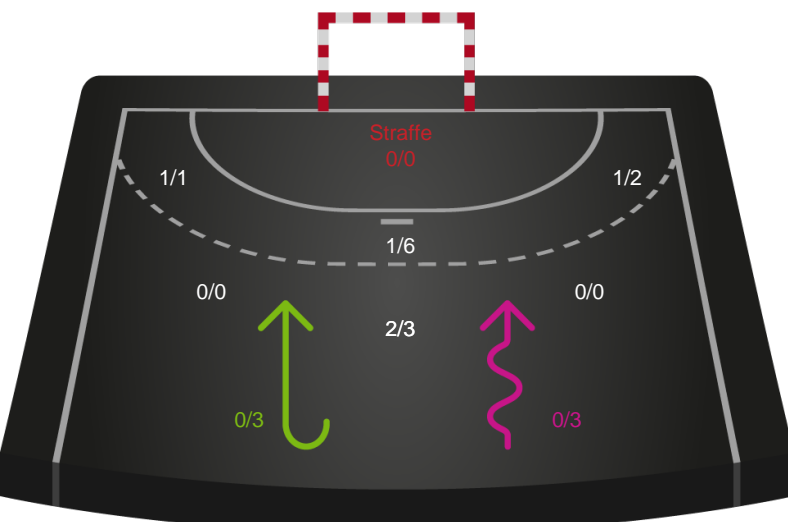

Shotplot for Anden halvleg

Ringkøbing Håndbold - Odense Håndbold - 27-37 (12-22)

189975 / 02.01.2026, 19.00 / Green Sports Arena - Hal 1 / Bambuni Kvindeligaen - Grundspil

Logget af: Peter Thrane, Eva Rebbe

Ringkøbing Håndbold

Redningsdiagram