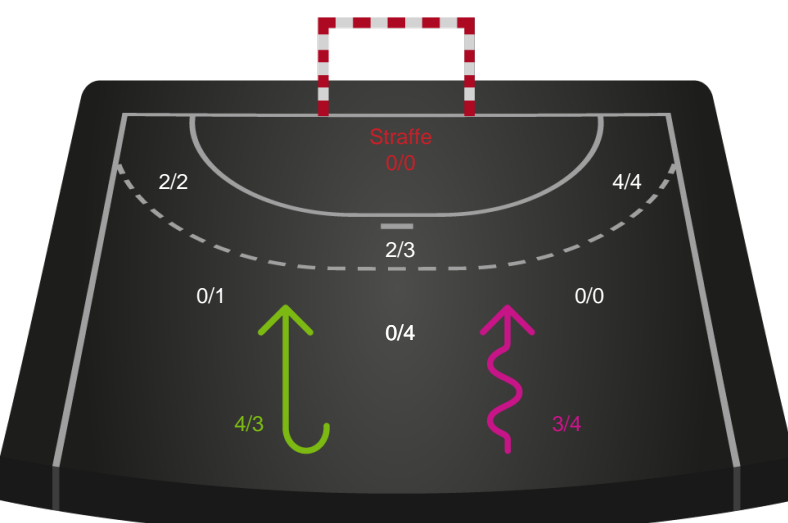

Ringkøbing Håndbold

Skuddiagram