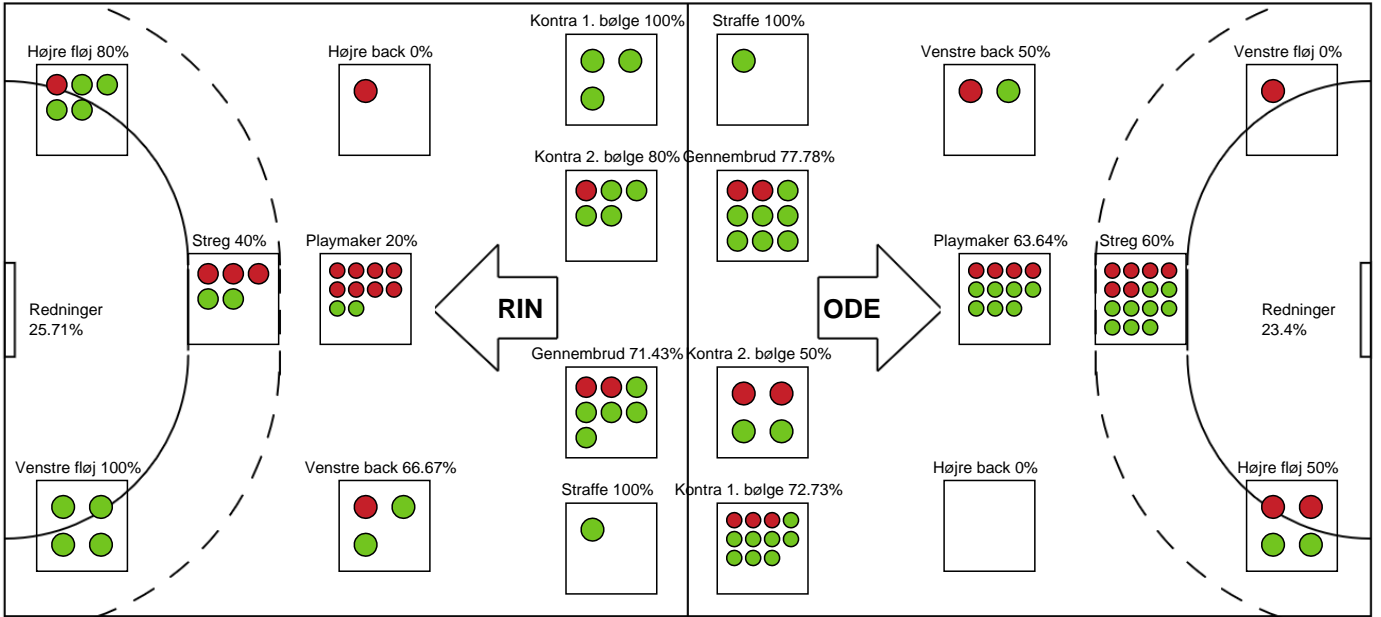

Målmænd

Nr	Navn	Redn/Skud	Straffe-Redn/skud	Total Redn/Skud	Mål imod	Skud forbi	Skud stolpe	Assist	Mål	Bold erob.	Fejl aflv.	Regelbrud	2 min udvis.	MEP
12	Andrea Nørklit Jørgensen	2/10 20%	0/0 0%	2/10 20%	8	0	1	0	0	0	0	0	0	-0.39
38	Yara ten Holte	7/24 29.17%	0/1 0%	7/25 28%	18	3	3	2	0	0	0	0	0	0.53

Markspillere

Nr	Navn	Mål/Skud	Straffe-mål/skud	Total Mål/Skud	Assist	Tilkendt straffe	Forårsagede straffe	Rødt kort	Tabt bold	Bold erob.	Fejl aflv.	Regelbrud	2min udvis.	MEP
7	Viola Leuchter	5/9 55.56%	0/0 0%	5/9 55.56%	3	0	0	0	0	1	1	0	0	3.5
8	Helene Fauske	3/4 75%	0/0 0%	3/4 75%	5	0	0	0	0	0	2	0	0	2.5
10	Anna Grundtvig	3/5 60%	1/1 100%	4/6 66.67%	2	0	0	0	0	1	0	0	0	2.75
11	Tina Abdulla	2/5 40%	0/0 0%	2/5 40%	0	0	0	0	0	0	0	0	0	0.59
20	Lysa Defo	5/8 62.5%	0/0 0%	5/8 62.5%	1	0	0	0	0	2	0	0	0	3.8
21	Ingvild Bakkerud	0/0 0%	0/0 0%	0/0 0%	0	0	0	0	0	0	0	0	0	0
22	Ragnhild Dahl	2/3 66.67%	0/0 0%	2/3 66.67%	1	0	0	0	0	0	0	0	1	1.37
23	Elma Halilcevic	1/2 50%	0/0 0%	1/2 50%	0	0	0	0	0	0	0	0	0	0.47
33	Thale Rushfeldt Deila	7/7 100%	0/0 0%	7/7 100%	1	0	0	0	0	2	2	0	1	5.22
44	Nikita Van Der Vliet	8/13 61.54%	0/0 0%	8/13 61.54%	0	1	1	0	0	3	0	0	0	5.27

Fordeling af mål og skud

Ringkøbing Håndbold - Odense Håndbold - 27-37 (12-22)

189975 / 02.01.2026, 19.00 / Green Sports Arena - Hal 1 / Bambuni Kvindeligaen - Grundspil

Logget af: Peter Thrane, Eva Rebbe

Angrebet sluttede med:

Skuddene endte med:

Teknisk fejl

2 min

Assist

Regelbrud (Red)
Tabt bold (Green)
Fejlaflevering (Blue)

● = Tekniske fejl ■ = 2 min

Målforskel i løbet af kampen