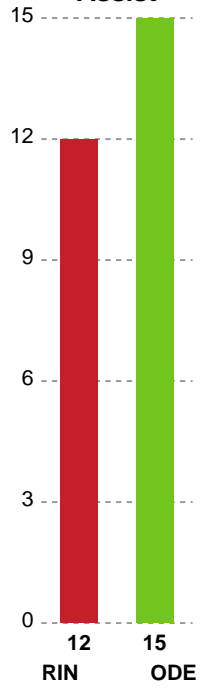

Målmænd

Nr	Navn	Redn/Skud	Straffe-Redn/skud	Total Redn/Skud	Mål imod	Skud forbi	Skud stolpe	Assist	Mål	Bold erob.	Fejl aflv.	Regelbrud	2 min udvis.	MEP
12	Andrea Nørklit Jørgensen	2/10 20%	0/0 0%	2/10 20%	8	0	1	0	0	0	0	0	0	-0.39
38	Yara ten Holte	7/24 29.17%	0/1 0%	7/25 28%	18	3	3	2	0	0	0	0	0	0.53

Fordeling af mål og skud

Ringkøbing Håndbold - Odense Håndbold - 27-37 (12-22)

189975 / 02.01.2026, 19.00 / Green Sports Arena - Hal 1 / Bambuni Kvindeligaen - Grundspil

Logget af: Peter Thrane, Eva Rebbe

Angrebet sluttede med:

Skuddene endte med:

Teknisk fejl

2 min

Assist

Regelbrud (Red)
Tabt bold (Green)
Fejlaflevering (Blue)

● = Tekniske fejl ■ = 2 min

Målforskel i løbet af kampen

Shotplot for Første halvleg

Ringkøbing Håndbold - Odense Håndbold - 27-37 (12-22)

189975 / 02.01.2026, 19.00 / Green Sports Arena - Hal 1 / Bambuni Kvindeligaen - Grundspil

Logget af: Peter Thrane, Eva Rebbe