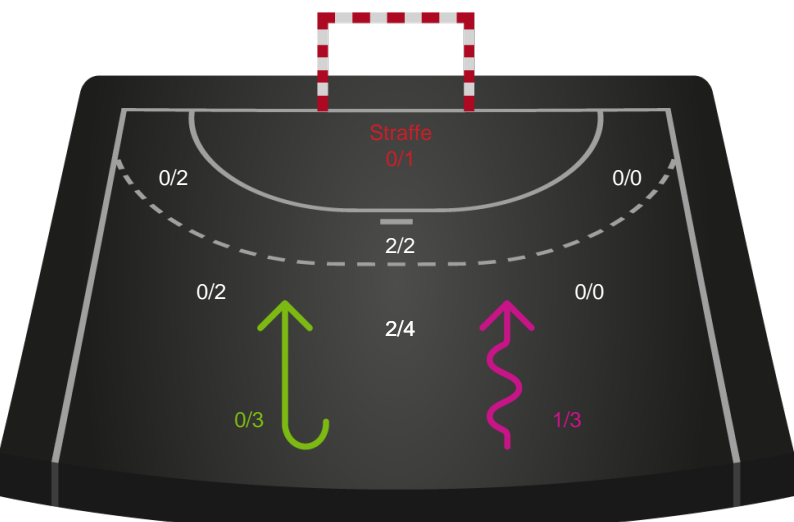

Odense Håndbold

Redningsdiagram