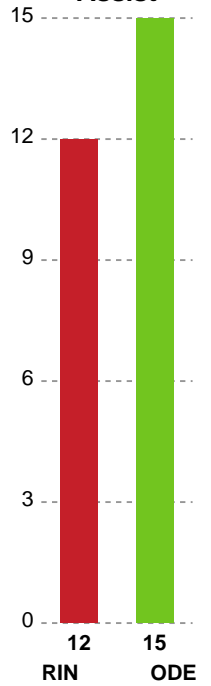

Målmænd

Nr	Navn	Redn/Skud	Straffe-Redn/skud	Total Redn/Skud	Mål imod	Skud forbi	Skud stolpe	Assist	Mål	Bold erob.	Fejl aflv.	Regelbrud	2 min udvis.	MEP
12	Andrea Nørklit Jørgensen	2/10 20%	0/0 0%	2/10 20%	8	0	1	0	0	0	0	0	0	-0.39
38	Yara ten Holte	7/24 29.17%	0/1 0%	7/25 28%	18	3	3	2	0	0	0	0	0	0.53

Markspillere

Nr	Navn	Mål/Skud	Straffe-mål/skud	Total Mål/Skud	Assist	Tilkendt straffe	Forårsagede straffe	Rødt kort	Tabt bold	Bold erob.	Fejl aflv.	Regelbrud	2min udvis.	MEP
7	Viola Leuchter	5/9 55.56%	0/0 0%	5/9 55.56%	3	0	0	0	0	1	1	0	0	3.5
8	Helene Fauske	3/4 75%	0/0 0%	3/4 75%	5	0	0	0	0	0	2	0	0	2.5
10	Anna Grundtvig	3/5 60%	1/1 100%	4/6 66.67%	2	0	0	0	0	1	0	0	0	2.75
11	Tina Abdulla	2/5 40%	0/0 0%	2/5 40%	0	0	0	0	0	0	0	0	0	0.59
20	Lysa Defo	5/8 62.5%	0/0 0%	5/8 62.5%	1	0	0	0	0	2	0	0	0	3.8
21	Ingvild Bakkerud	0/0 0%	0/0 0%	0/0 0%	0	0	0	0	0	0	0	0	0	0
22	Ragnhild Dahl	2/3 66.67%	0/0 0%	2/3 66.67%	1	0	0	0	0	0	0	0	1	1.37
23	Elma Halilcevic	1/2 50%	0/0 0%	1/2 50%	0	0	0	0	0	0	0	0	0	0.47
33	Thale Rushfeldt Deila	7/7 100%	0/0 0%	7/7 100%	1	0	0	0	0	2	2	0	1	5.22
44	Nikita Van Der Vliet	8/13 61.54%	0/0 0%	8/13 61.54%	0	1	1	0	0	3	0	0	0	5.27

Fordeling af mål og skud

Ringkøbing Håndbold - Odense Håndbold - 27-37 (12-22)

189975 / 02.01.2026, 19.00 / Green Sports Arena - Hal 1 / Bambuni Kvindeligaen - Grundspil

Logget af: Peter Thrane, Eva Rebbe

Angrebet sluttede med:

Skuddene endte med:

Teknisk fejl

2 min

Assist

Regelbrud (red), Tabt bold (green), Fejlaflevering (blue). Legend: ● = Tekniske fejl, — = 2 min

Målforskel i løbet af kampen

Shotplot for Første halvleg