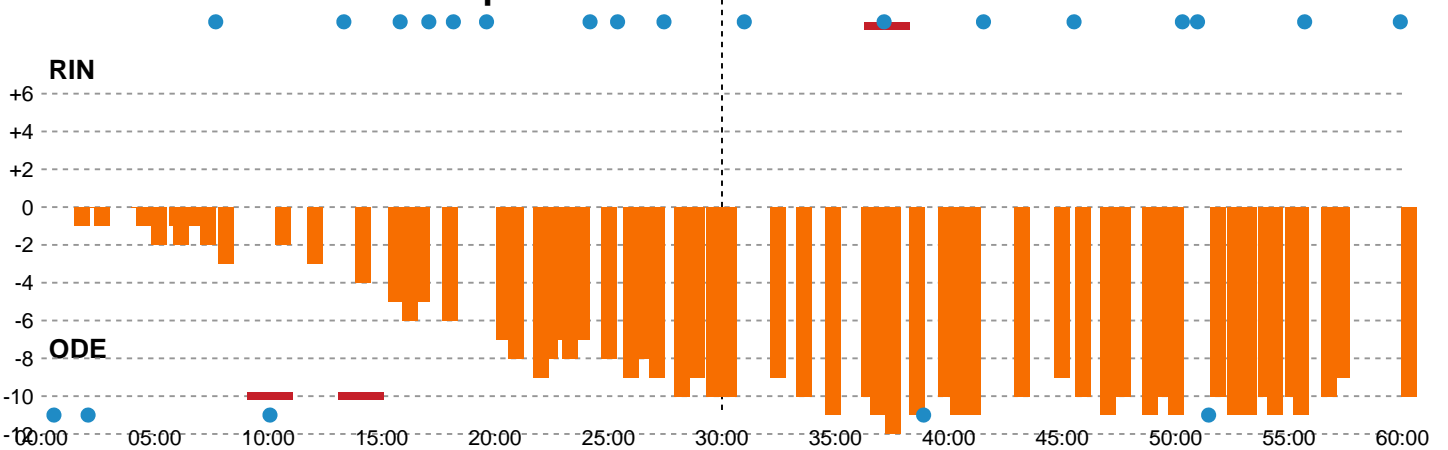

Fordeling af mål og skud

Ringkøbing Håndbold - Odense Håndbold - 27-37 (12-22)

189975 / 02.01.2026, 19.00 / Green Sports Arena - Hal 1 / Bambuni Kvindeligaen - Grundspil

Logget af: Peter Thrane, Eva Rebbe

Angrebet sluttede med:

Skuddene endte med:

Teknisk fejl

2 min

Assist

Regelbrud (Red)
Tabt bold (Green)
Fejlaflevering (Blue)

● = Tekniske fejl ■ = 2 min

Målforskel i løbet af kampen

Shotplot for Første halvleg

Ringkøbing Håndbold - Odense Håndbold - 27-37 (12-22)

189975 / 02.01.2026, 19.00 / Green Sports Arena - Hal 1 / Bambuni Kvindeligaen - Grundspil

Logget af: Peter Thrane, Eva Rebbe