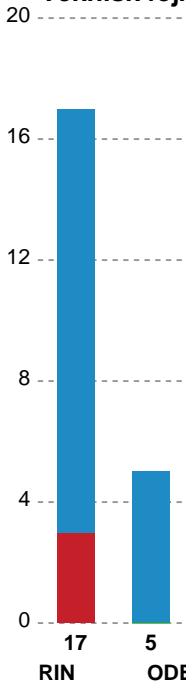

Målmænd

Nr	Navn	Redn/Skud	Straffe-Redn/skud	Total Redn/Skud	Mål imod	Skud forbi	Skud stolpe	Assist	Mål	Bold erob.	Fejl aflv.	Regelbrud	2 min udvis.	MEP
12	Andrea Nørklit Jørgensen	2/10 20%	0/0 0%	2/10 20%	8	0	1	0	0	0	0	0	0	-0.39
38	Yara ten Holte	7/24 29.17%	0/1 0%	7/25 28%	18	3	3	2	0	0	0	0	0	0.53

Markspillere

Nr	Navn	Mål/Skud	Straffe-mål/skud	Total Mål/Skud	Assist	Tilkendt straffe	Forårsagede straffe	Rødt kort	Tabt bold	Bold erob.	Fejl aflv.	Regelbrud	2min udvis.	MEP
7	Viola Leuchter	5/9 55.56%	0/0 0%	5/9 55.56%	3	0	0	0	0	1	1	0	0	3.5
8	Helene Fauske	3/4 75%	0/0 0%	3/4 75%	5	0	0	0	0	0	2	0	0	2.5
10	Anna Grundtvig	3/5 60%	1/1 100%	4/6 66.67%	2	0	0	0	0	1	0	0	0	2.75
11	Tina Abdulla	2/5 40%	0/0 0%	2/5 40%	0	0	0	0	0	0	0	0	0	0.59
20	Lysa Defo	5/8 62.5%	0/0 0%	5/8 62.5%	1	0	0	0	0	2	0	0	0	3.8
21	Ingvild Bakkerud	0/0 0%	0/0 0%	0/0 0%	0	0	0	0	0	0	0	0	0	0
22	Ragnhild Dahl	2/3 66.67%	0/0 0%	2/3 66.67%	1	0	0	0	0	0	0	0	1	1.37
23	Elma Halilcevic	1/2 50%	0/0 0%	1/2 50%	0	0	0	0	0	0	0	0	0	0.47
33	Thale Rushfeldt Deila	7/7 100%	0/0 0%	7/7 100%	1	0	0	0	0	2	2	0	1	5.22
44	Nikita Van Der Vliet	8/13 61.54%	0/0 0%	8/13 61.54%	0	1	1	0	0	3	0	0	0	5.27

Fordeling af mål og skud

Ringkøbing Håndbold - Odense Håndbold - 27-37 (12-22)

189975 / 02.01.2026, 19.00 / Green Sports Arena - Hal 1 / Bambuni Kvindeligaen - Grundspil

Logget af: Peter Thrane, Eva Rebbe

Angrebet sluttede med:

Skuddene endte med:

Teknisk fejl

2 min

Assist

Regelbrud (red), Tabt bold (green), Fejlaflevering (blue). Legend: ● = Tekniske fejl, — = 2 min

Målforskel i løbet af kampen

Shotplot for Første halvleg