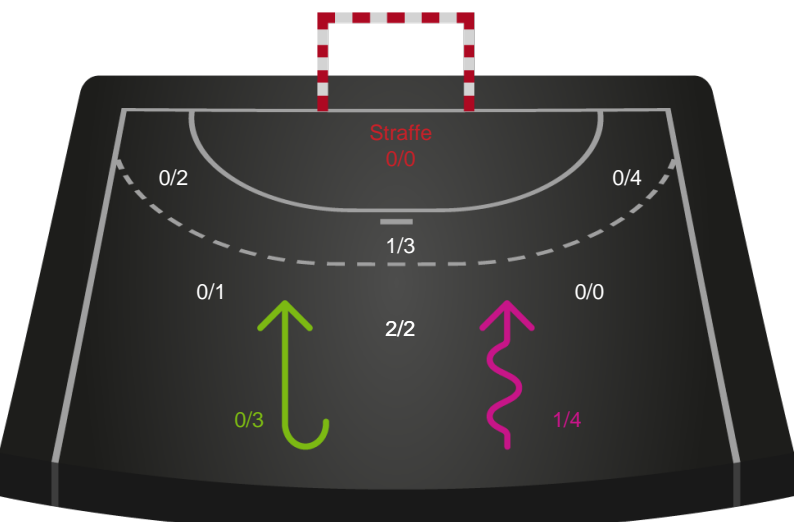

189975 / 02.01.2026, 19.00 / Green Sports Arena - Hal 1 / Bambuni Kvindeligaen - Grundspil

Logget af: Peter Thrane, Eva Rebbe

Ringkøbing Håndbold

Redningsdiagram

Kontra

Gennembrud

Odense Håndbold

Redningsdiagram