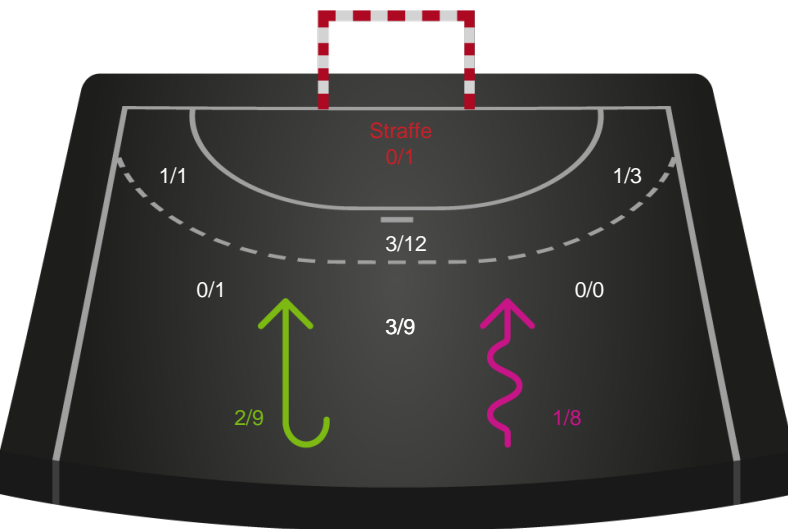

Shotplot for Total

Ringkøbing Håndbold - Odense Håndbold - 27-37 (12-22)

189975 / 02.01.2026, 19.00 / Green Sports Arena - Hal 1 / Bambuni Kvindeligaen - Grundspil

Logget af: Peter Thrane, Eva Rebbe

Ringkøbing Håndbold

Redningsdiagram