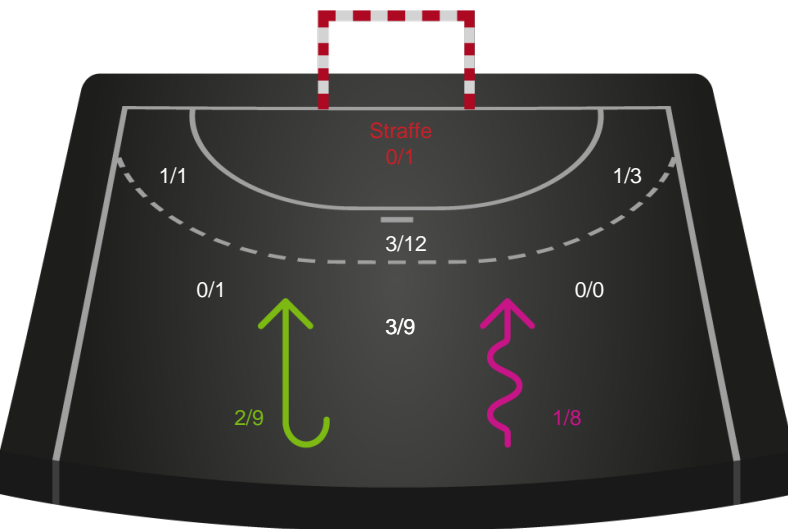

Shotplot for Total

Ringkøbing Håndbold - Odense Håndbold - 27-37 (12-22)

189975 / 02.01.2026, 19.00 / Green Sports Arena - Hal 1 / Bambuni Kvindeligaen - Grundspil

Logget af: Peter Thrane, Eva Rebbe

Ringkøbing Håndbold