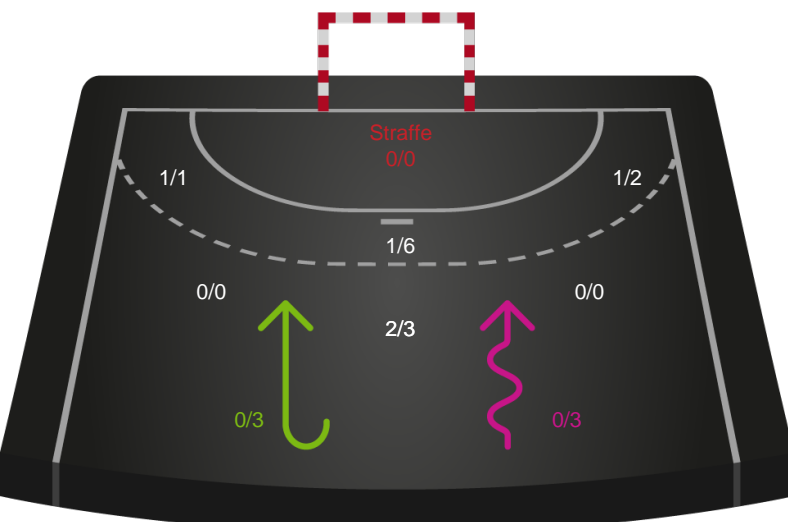

Shotplot for Anden halvleg

Ringkøbing Håndbold - Odense Håndbold - 27-37 (12-22)

189975 / 02.01.2026, 19.00 / Green Sports Arena - Hal 1 / Bambuni Kvindeligaen - Grundspil

Logget af: Peter Thrane, Eva Rebbe