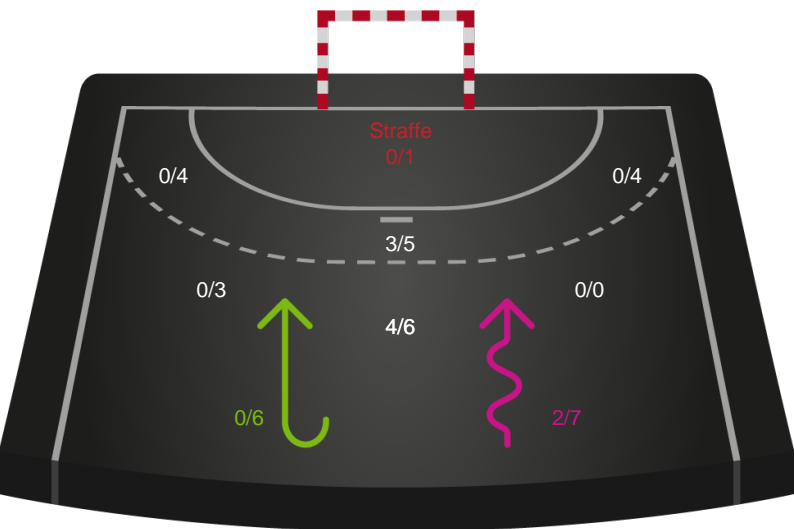

Odense Håndbold

Redningsdiagram