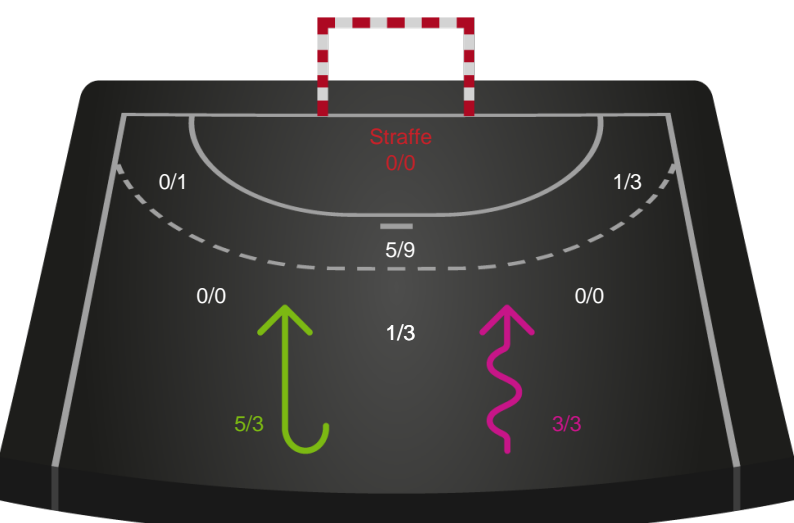

Odense Håndbold

Skuddiagram