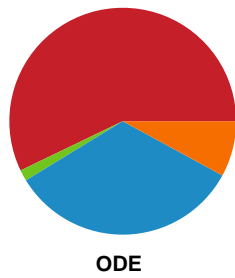

Angrebet sluttede med: