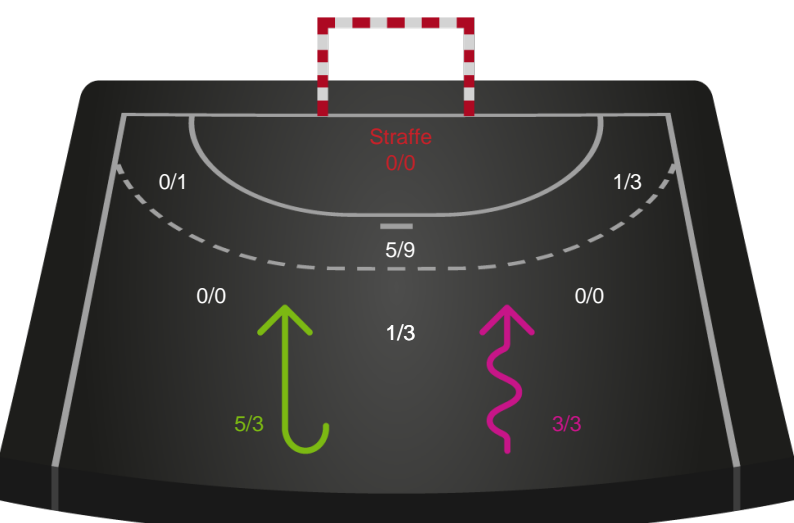

Kontra

Gennembrud

Shotplot for Total

Ringkøbing Håndbold - Odense Håndbold - 27-37 (12-22)

189975 / 02.01.2026, 19.00 / Green Sports Arena - Hal 1 / Bambuni Kvindeligaen - Grundspil

Logget af: Peter Thrane, Eva Rebbe