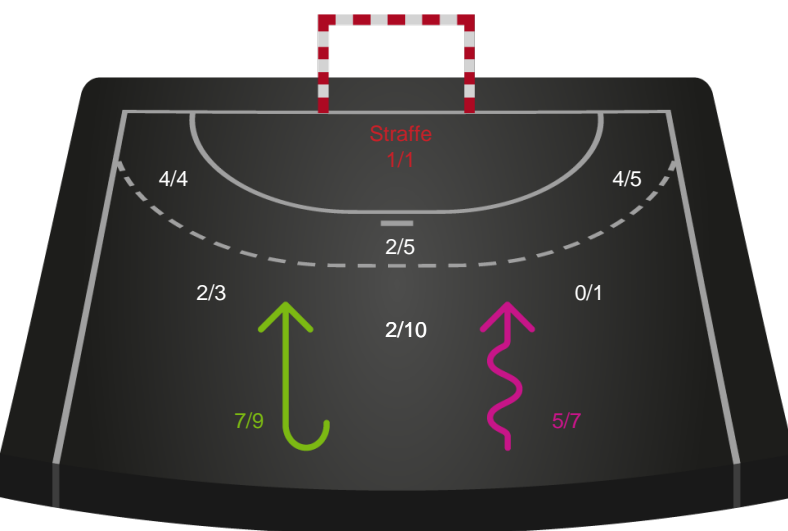

Ringkøbing Håndbold

Skuddiagram