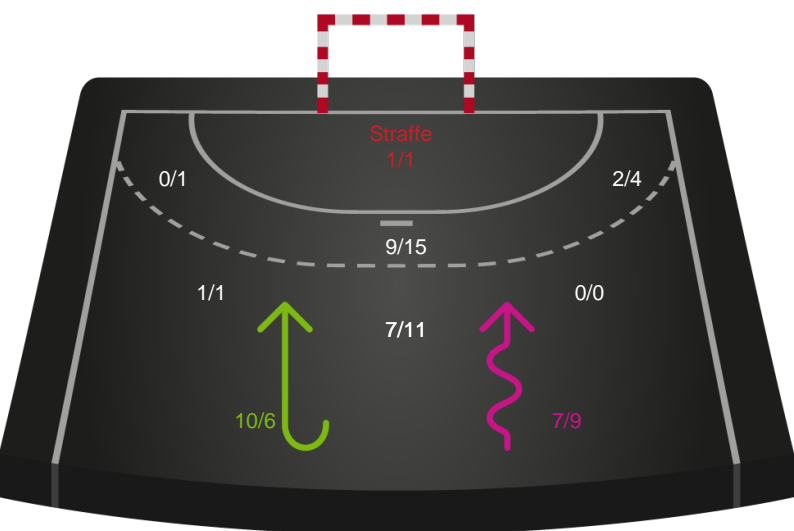

Odense Håndbold

Skuddiagram