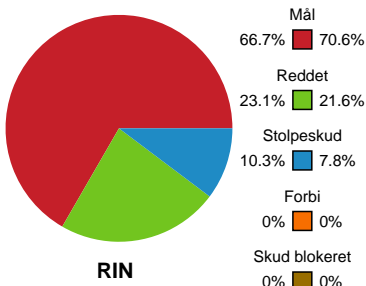

Markspillere

Nr	Navn	Mål/Skud	Straffe-mål/skud	Total Mål/Skud	Assist	Tilkendt straffe	Forårsagede straffe	Rødt kort	Tabt bold	Bold erob.	Fejl aflv.	Regelbrud	2min udvis.	MEP
7	Viola Leuchter	5/9 55.56%	0/0 0%	5/9 55.56%	3	0	0	0	0	1	1	0	0	3.5
8	Helene Fauske	3/4 75%	0/0 0%	3/4 75%	5	0	0	0	0	0	2	0	0	2.5
10	Anna Grundtvig	3/5 60%	1/1 100%	4/6 66.67%	2	0	0	0	0	1	0	0	0	2.75
11	Tina Abdulla	2/5 40%	0/0 0%	2/5 40%	0	0	0	0	0	0	0	0	0	0.59
20	Lysa Defo	5/8 62.5%	0/0 0%	5/8 62.5%	1	0	0	0	0	2	0	0	0	3.8
21	Ingvild Bakkerud	0/0 0%	0/0 0%	0/0 0%	0	0	0	0	0	0	0	0	0	0
22	Ragnhild Dahl	2/3 66.67%	0/0 0%	2/3 66.67%	1	0	0	0	0	0	0	0	1	1.37
23	Elma Halilcevic	1/2 50%	0/0 0%	1/2 50%	0	0	0	0	0	0	0	0	0	0.47
33	Thale Rushfeldt Deila	7/7 100%	0/0 0%	7/7 100%	1	0	0	0	0	2	2	0	1	5.22
44	Nikita Van Der Vliet	8/13 61.54%	0/0 0%	8/13 61.54%	0	1	1	0	0	3	0	0	0	5.27

Fordeling af mål og skud

Ringkøbing Håndbold - Odense Håndbold - 27-37 (12-22)

189975 / 02.01.2026, 19.00 / Green Sports Arena - Hal 1 / Bambuni Kvindeligaen - Grundspil

Logget af: Peter Thrane, Eva Rebbe

Angrebet sluttede med:

Skuddene endte med:

Teknisk fejl

2 min

Assist

Regelbrud (red), Tabt bold (green), Fejlaflevering (blue). Legend: ● = Tekniske fejl, — = 2 min

Målforskel i løbet af kampen

Shotplot for Første halvleg