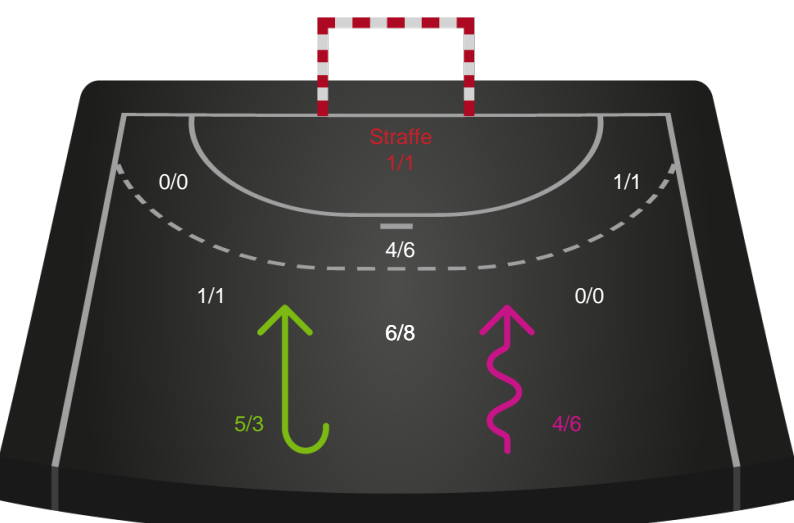

Odense Håndbold

Skuddiagram