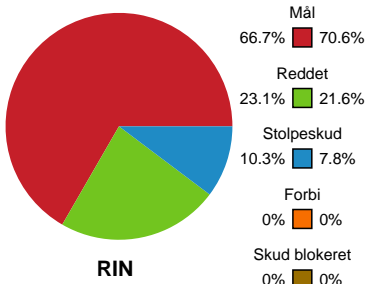

Markspillere

Nr	Navn	Mål/Skud	Straffe-mål/skud	Total Mål/Skud	Assist	Tilkendt straffe	Forårsagede straffe	Rødt kort	Tabt bold	Bold erob.	Fejl aflv.	Regelbrud	2min udvis.	MEP
7	Viola Leuchter	5/9 55.56%	0/0 0%	5/9 55.56%	3	0	0	0	0	1	1	0	0	3.5
8	Helene Fauske	3/4 75%	0/0 0%	3/4 75%	5	0	0	0	0	0	2	0	0	2.5
10	Anna Grundtvig	3/5 60%	1/1 100%	4/6 66.67%	2	0	0	0	0	1	0	0	0	2.75
11	Tina Abdulla	2/5 40%	0/0 0%	2/5 40%	0	0	0	0	0	0	0	0	0	0.59
20	Lysa Defo	5/8 62.5%	0/0 0%	5/8 62.5%	1	0	0	0	0	2	0	0	0	3.8
21	Ingvild Bakkerud	0/0 0%	0/0 0%	0/0 0%	0	0	0	0	0	0	0	0	0	0
22	Ragnhild Dahl	2/3 66.67%	0/0 0%	2/3 66.67%	1	0	0	0	0	0	0	0	1	1.37
23	Elma Halilcevic	1/2 50%	0/0 0%	1/2 50%	0	0	0	0	0	0	0	0	0	0.47
33	Thale Rushfeldt Deila	7/7 100%	0/0 0%	7/7 100%	1	0	0	0	0	2	2	0	1	5.22
44	Nikita Van Der Vliet	8/13 61.54%	0/0 0%	8/13 61.54%	0	1	1	0	0	3	0	0	0	5.27

Fordeling af mål og skud

Ringkøbing Håndbold - Odense Håndbold - 27-37 (12-22)

189975 / 02.01.2026, 19.00 / Green Sports Arena - Hal 1 / Bambuni Kvindeligaen - Grundspil

Logget af: Peter Thrane, Eva Rebbe

Angrebet sluttede med:

Skuddene endte med:

Teknisk fejl

2 min

Assist

Regelbrud (Red)
Tabt bold (Green)
Fejlaflevering (Blue)

● = Tekniske fejl ■ = 2 min

Målforskel i løbet af kampen