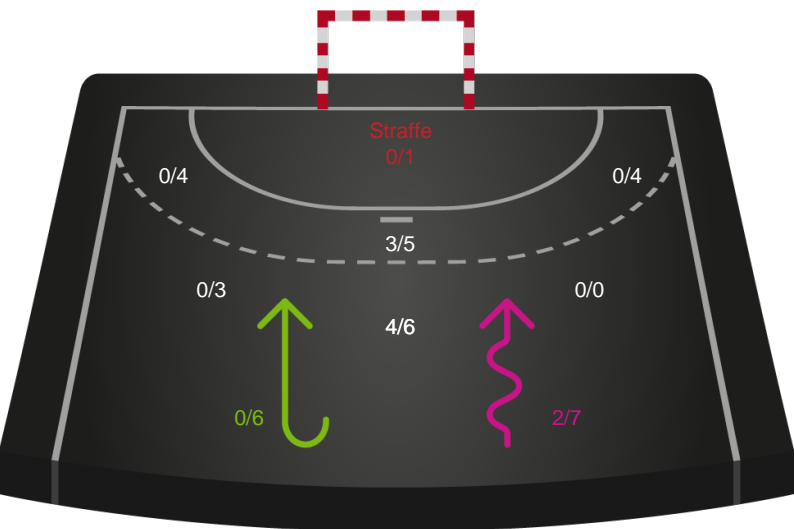

Shotplot for Total

Ringkøbing Håndbold - Odense Håndbold - 27-37 (12-22)

189975 / 02.01.2026, 19.00 / Green Sports Arena - Hal 1 / Bambuni Kvindeligaen - Grundspil

Logget af: Peter Thrane, Eva Rebbe

Ringkøbing Håndbold