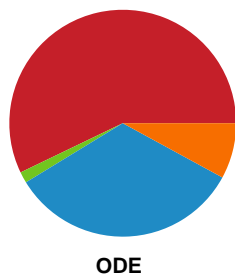

Angrebet sluttede med: