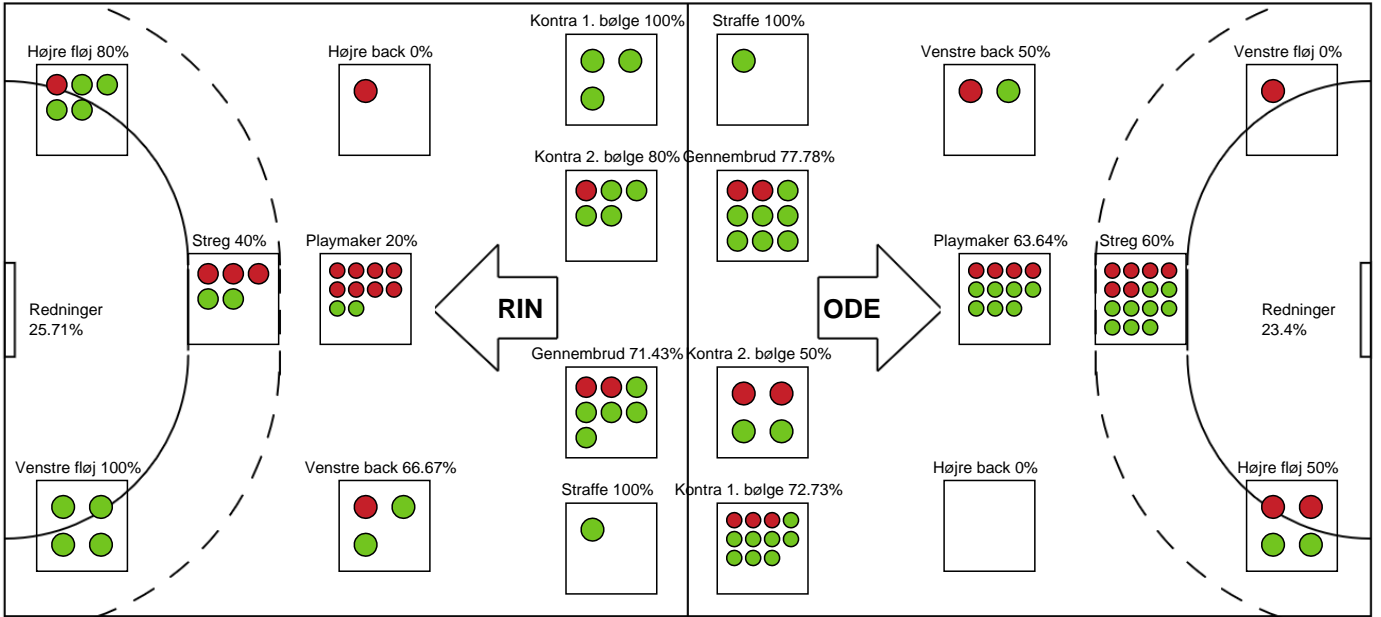

Målmænd

Nr	Navn	Redn/Skud	Straffe-Redn/skud	Total Redn/Skud	Mål imod	Skud forbi	Skud stolpe	Assist	Mål	Bold erob.	Fejl aflv.	Regelbrud	2 min udvis.	MEP
12	Andrea Nørklit Jørgensen	2/10 20%	0/0 0%	2/10 20%	8	0	1	0	0	0	0	0	0	-0.39
38	Yara ten Holte	7/24 29.17%	0/1 0%	7/25 28%	18	3	3	2	0	0	0	0	0	0.53

Markspillere

Nr	Navn	Mål/Skud	Straffe-mål/skud	Total Mål/Skud	Assist	Tilkendt straffe	Forårsagede straffe	Rødt kort	Tabt bold	Bold erob.	Fejl aflv.	Regelbrud	2min udvis.	MEP
7	Viola Leuchter	5/9 55.56%	0/0 0%	5/9 55.56%	3	0	0	0	0	1	1	0	0	3.5
8	Helene Fauske	3/4 75%	0/0 0%	3/4 75%	5	0	0	0	0	0	2	0	0	2.5
10	Anna Grundtvig	3/5 60%	1/1 100%	4/6 66.67%	2	0	0	0	0	1	0	0	0	2.75
11	Tina Abdulla	2/5 40%	0/0 0%	2/5 40%	0	0	0	0	0	0	0	0	0	0.59
20	Lysa Defo	5/8 62.5%	0/0 0%	5/8 62.5%	1	0	0	0	0	2	0	0	0	3.8
21	Ingvild Bakkerud	0/0 0%	0/0 0%	0/0 0%	0	0	0	0	0	0	0	0	0	0
22	Ragnhild Dahl	2/3 66.67%	0/0 0%	2/3 66.67%	1	0	0	0	0	0	0	0	1	1.37
23	Elma Halilcevic	1/2 50%	0/0 0%	1/2 50%	0	0	0	0	0	0	0	0	0	0.47
33	Thale Rushfeldt Deila	7/7 100%	0/0 0%	7/7 100%	1	0	0	0	0	2	2	0	1	5.22
44	Nikita Van Der Vliet	8/13 61.54%	0/0 0%	8/13 61.54%	0	1	1	0	0	3	0	0	0	5.27

Fordeling af mål og skud

Ringkøbing Håndbold - Odense Håndbold - 27-37 (12-22)

189975 / 02.01.2026, 19.00 / Green Sports Arena - Hal 1 / Bambuni Kvindeligaen - Grundspil

Logget af: Peter Thrane, Eva Rebbe

Angrebet sluttede med:

Skuddene endte med:

Teknisk fejl

2 min

Assist

Regelbrud (red), Tabt bold (green), Fejlaflevering (blue). Legend: ● = Tekniske fejl, — = 2 min

Målforskel i løbet af kampen

Shotplot for Første halvleg