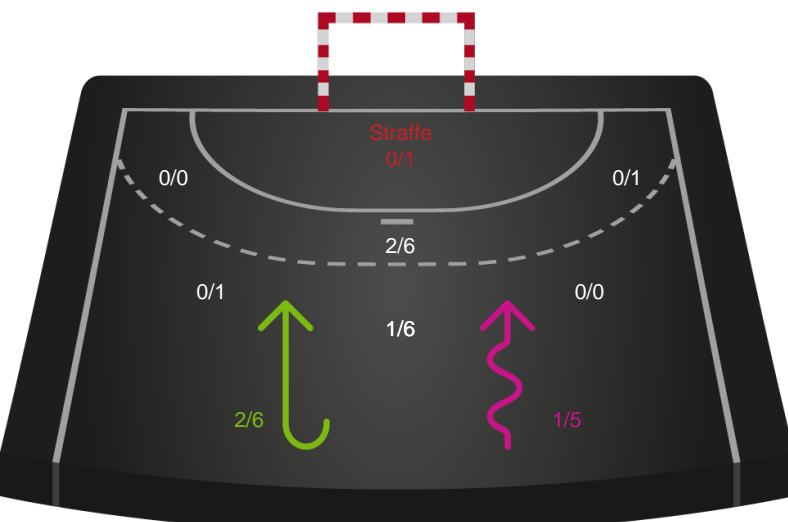

Ringkøbing Håndbold - Odense Håndbold - 27-37 (12-22)

189975 / 02.01.2026, 19.00 / Green Sports Arena - Hal 1 / Bambuni Kvindeligaen - Grundspil

Logget af: Peter Thrane, Eva Rebbe

Ringkøbing Håndbold

Redningsdiagram