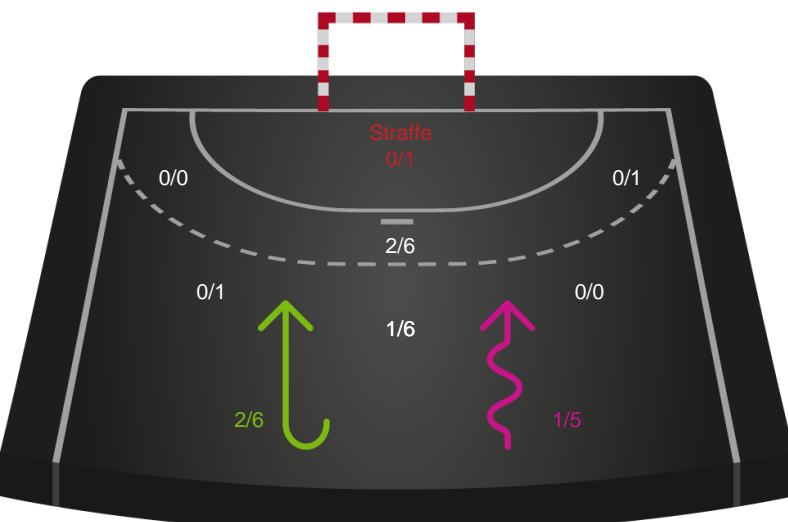

Shotplot for Første halvleg

Ringkøbing Håndbold - Odense Håndbold - 27-37 (12-22)

189975 / 02.01.2026, 19.00 / Green Sports Arena - Hal 1 / Bambuni Kvindeligaen - Grundspil

Logget af: Peter Thrane, Eva Rebbe