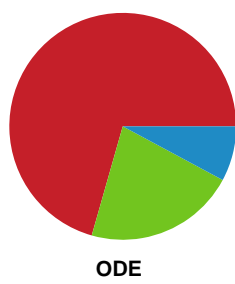

Skuddene endte med: