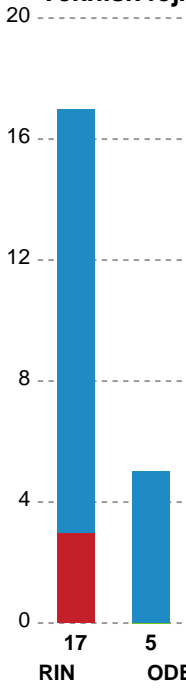

Teknisk fejl