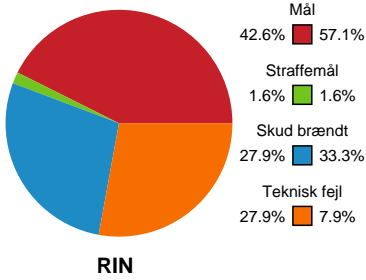

Markspillere

Nr	Navn	Mål/Skud	Straffe-mål/skud	Total Mål/Skud	Assist	Tilkendt straffe	Forårsagede straffe	Rødt kort	Tabt bold	Bold erob.	Fejl aflv.	Regelbrud	2min udvis.	MEP
7	Viola Leuchter	5/9 55.56%	0/0 0%	5/9 55.56%	3	0	0	0	0	1	1	0	0	3.5
8	Helene Fauske	3/4 75%	0/0 0%	3/4 75%	5	0	0	0	0	0	2	0	0	2.5
10	Anna Grundtvig	3/5 60%	1/1 100%	4/6 66.67%	2	0	0	0	0	1	0	0	0	2.75
11	Tina Abdulla	2/5 40%	0/0 0%	2/5 40%	0	0	0	0	0	0	0	0	0	0.59
20	Lysa Defo	5/8 62.5%	0/0 0%	5/8 62.5%	1	0	0	0	0	2	0	0	0	3.8
21	Ingvild Bakkerud	0/0 0%	0/0 0%	0/0 0%	0	0	0	0	0	0	0	0	0	0
22	Ragnhild Dahl	2/3 66.67%	0/0 0%	2/3 66.67%	1	0	0	0	0	0	0	0	1	1.37
23	Elma Halilcevic	1/2 50%	0/0 0%	1/2 50%	0	0	0	0	0	0	0	0	0	0.47
33	Thale Rushfeldt Deila	7/7 100%	0/0 0%	7/7 100%	1	0	0	0	0	2	2	0	1	5.22
44	Nikita Van Der Vliet	8/13 61.54%	0/0 0%	8/13 61.54%	0	1	1	0	0	3	0	0	0	5.27

Fordeling af mål og skud

Ringkøbing Håndbold - Odense Håndbold - 27-37 (12-22)

189975 / 02.01.2026, 19.00 / Green Sports Arena - Hal 1 / Bambuni Kvindeligaen - Grundspil

Logget af: Peter Thrane, Eva Rebbe

Angrebet sluttede med:

Skuddene endte med:

Teknisk fejl

2 min

Assist

Regelbrud (Red)
Tabt bold (Green)
Fejlaflevering (Blue)

● = Tekniske fejl ■ = 2 min

Målforskel i løbet af kampen