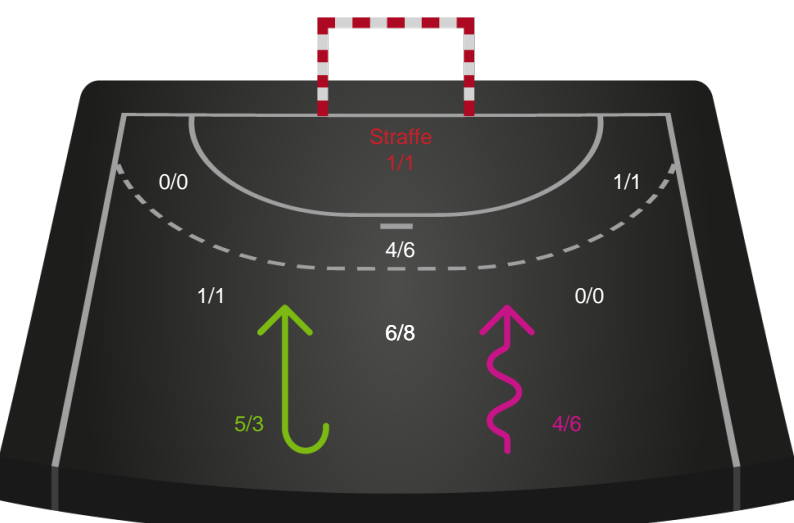

Kontra

Gennembrud

Odense Håndbold

Skuddiagram

Kontra

Gennembrud

Shotplot for Anden halvleg

Ringkøbing Håndbold - Odense Håndbold - 27-37 (12-22)