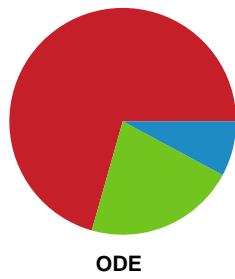

Skuddene endte med: