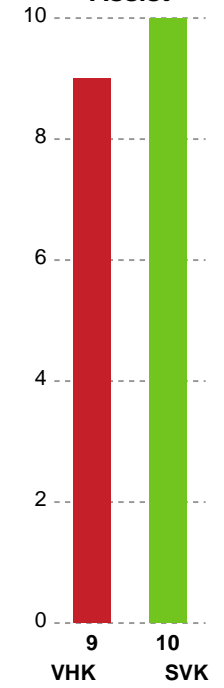

Fordeling af mål og skud

Viborg HK - Silkeborg-Voel KFUM - 33-32 (17-18)

189962 / 04.11.2025, 19.00 / BIOCIRC Arena 1, Viborg / Bambuni Kvindeligaen - Grundspil

Logget af: Brian Juelsgaard, Michael Holst-Olesen

Angrebet sluttede med:

Skuddene endte med:

Teknisk fejl

2 min

Assist

Målforskel i løbet af kampen

Shotplot for Første halvleg

Viborg HK - Silkeborg-Voel KFUM - 33-32 (17-18)