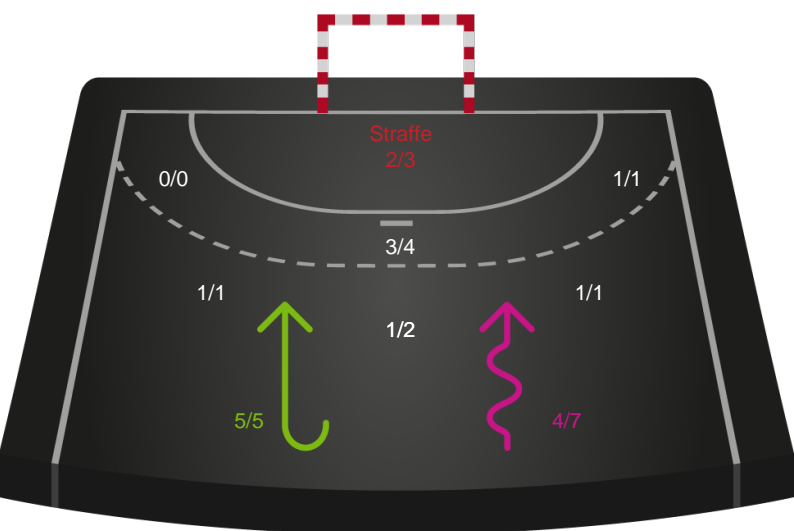

Kontra

Gennembrud

Shotplot for Anden halvleg

Viborg HK - Silkeborg-Voel KFUM - 33-32 (17-18)

189962 / 04.11.2025, 19.00 / BIOCIRC Arena 1, Viborg / Bambuni Kvindeligaen - Grundspil

Logget af: Brian Juelsgaard, Michael Holst-Olesen