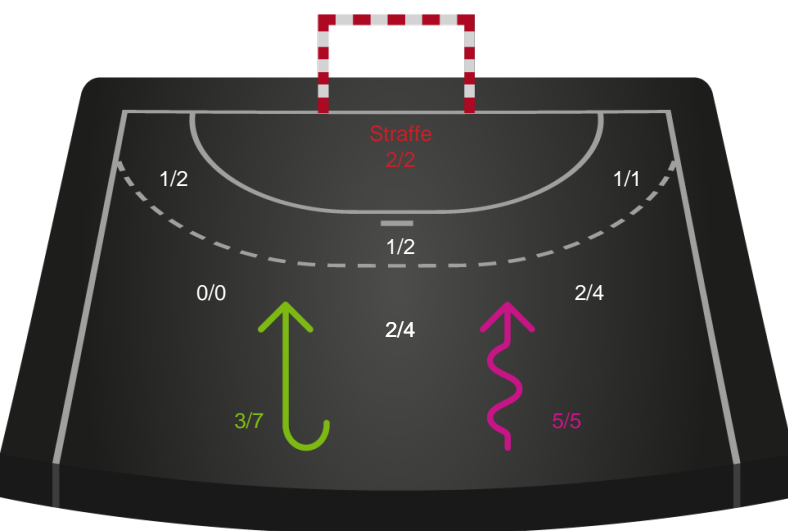

Viborg HK

Skuddiagram