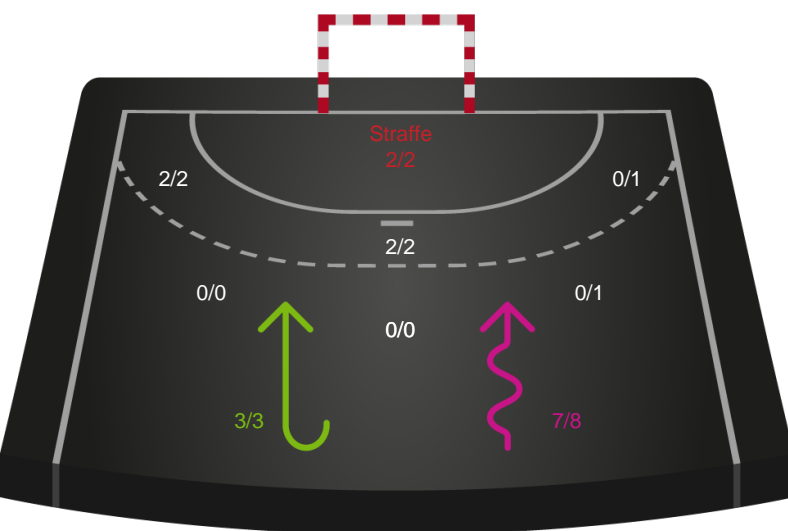

Viborg HK

Skuddiagram