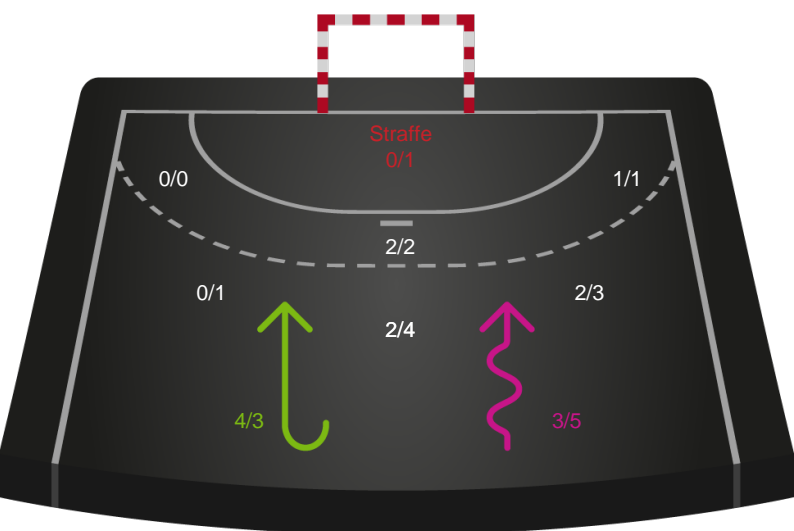

Silkeborg-Voel KFUM

Skuddiagram