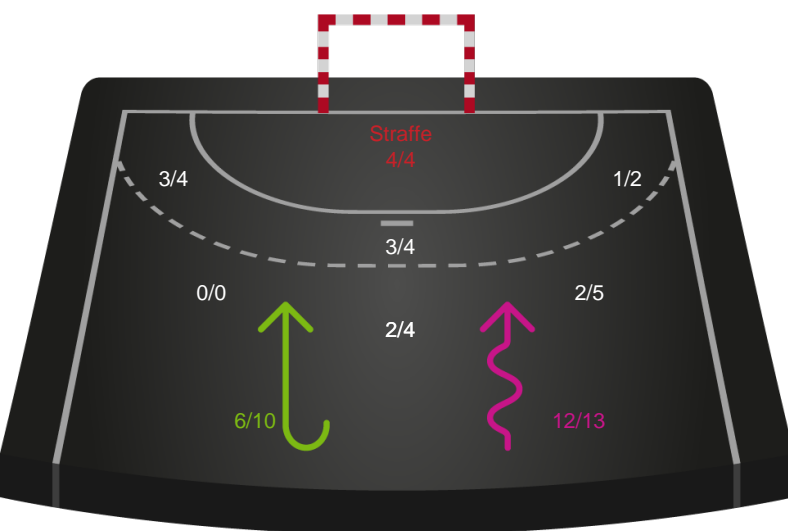

Viborg HK

Skuddiagram