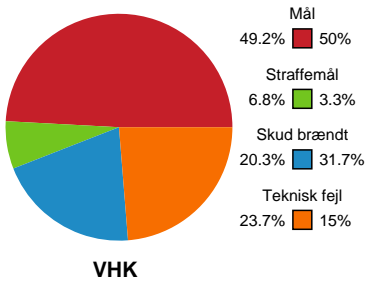

Fordeling af mål og skud

Viborg HK - Silkeborg-Voel KFUM - 33-32 (17-18)

189962 / 04.11.2025, 19.00 / BIOCIRC Arena 1, Viborg / Bambuni Kvindeligaen - Grundspil

Logget af: Brian Juelsgaard, Michael Holst-Olesen

Angrebet sluttede med:

Skuddene endte med:

Teknisk fejl

2 min

Assist

Målforskel i løbet af kampen

Shotplot for Første halvleg

Viborg HK - Silkeborg-Voel KFUM - 33-32 (17-18)