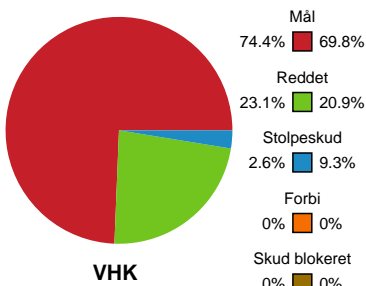

Fordeling af mål og skud

Viborg HK - Silkeborg-Voel KFUM - 33-32 (17-18)

189962 / 04.11.2025, 19.00 / BIOCIRC Arena 1, Viborg / Bambuni Kvindeligaen - Grundspil

Logget af: Brian Juelsgaard, Michael Holst-Olesen

Angrebet sluttede med:

Skuddene endte med:

Teknisk fejl

2 min

Assist

Målforskel i løbet af kampen

Shotplot for Første halvleg

Viborg HK - Silkeborg-Voel KFUM - 33-32 (17-18)