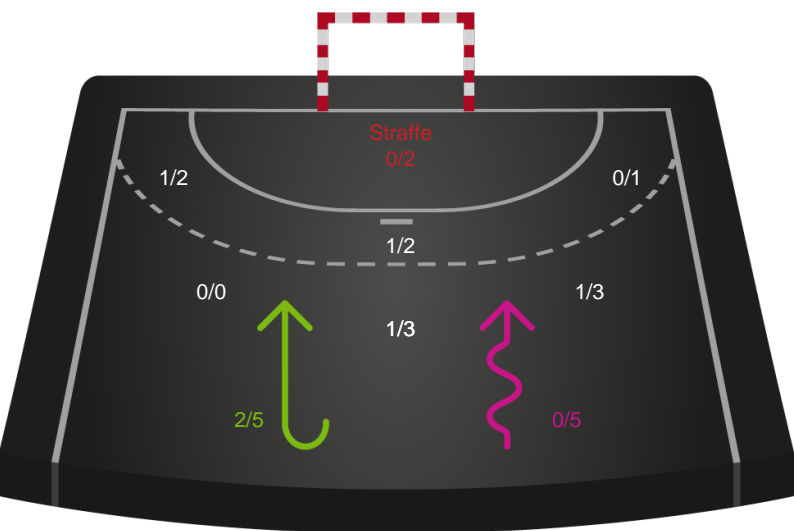

Silkeborg-Voel KFUM

Redningsdiagram