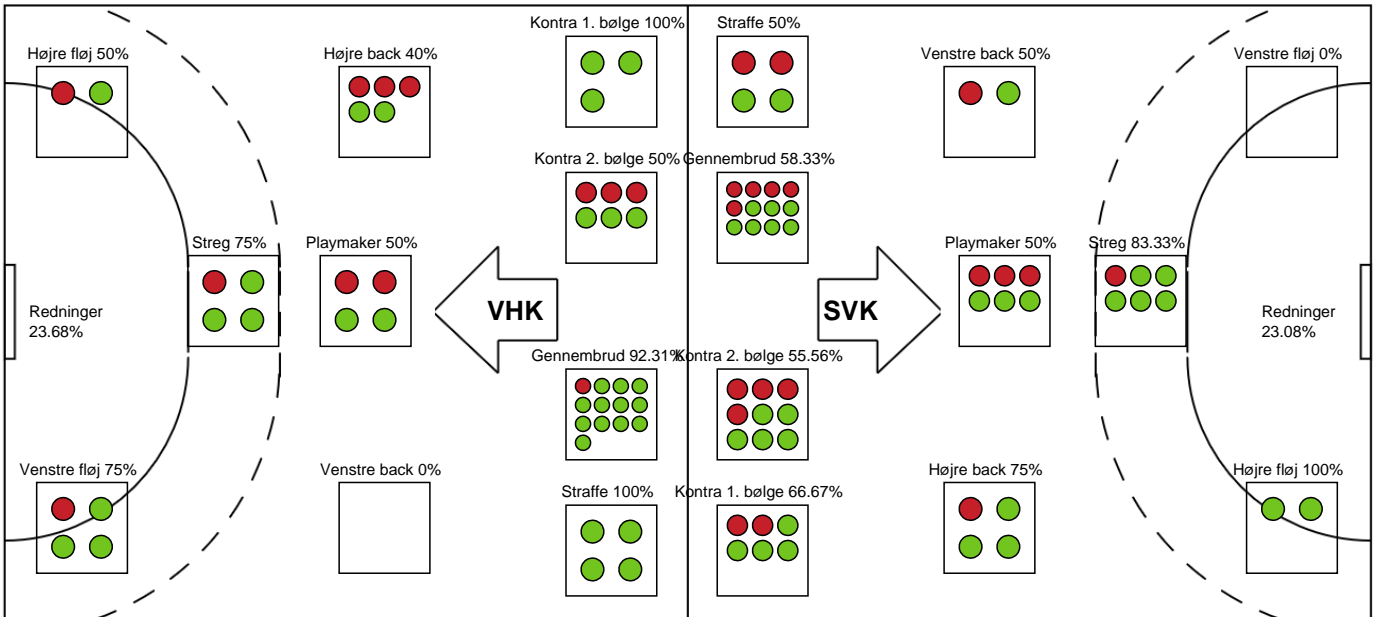

Målmænd

Nr	Navn	Redn/Skud	Straffe-Redn/skud	Total Redn/Skud	Mål imod	Skud forbi	Skud stolpe	Assist	Mål	Bold erob.	Fejl aflv.	Regelbrud	2 min udvis.	MEP
12	Stine Broløs Kristensen	5/18 27.78%	2/2 100%	7/20 35%	13	1	0	0	0	0	0	0	0	1.14
16	Louise Bak Jensen	4/19 21.05%	0/2 0%	4/21 19.05%	17	2	4	0	0	0	0	0	0	-0.29

Markspillere

Nr	Navn	Mål/Skud	Straffe-mål/skud	Total Mål/Skud	Assist	Tilkendt straffe	Forårsagede straffe	Rødt kort	Tabt bold	Bold erob.	Fejl aflv.	Regelbrud	2min udvis.	MEP
5	Marielle Martinsen	3/5 60%	0/0 0%	3/5 60%	1	1	1	0	0	0	1	0	1	1.64
7	Era Baumann	3/3 100%	3/3 100%	6/6 100%	0	0	0	0	0	0	0	0	0	3.6
8	Elma Örtemark	1/2 50%	0/0 0%	1/2 50%	1	0	1	0	0	0	0	0	0	0.6
9	Laura Thestrup	1/2 50%	1/1 100%	2/3 66.67%	0	0	0	0	0	0	1	0	0	0.55
11	Rosa Schmidt	1/1 100%	0/0 0%	1/1 100%	0	0	0	0	1	0	0	0	0	0.4
18	Henriette Hansen	2/3 66.67%	0/0 0%	2/3 66.67%	0	1	0	0	0	2	0	0	0	2.24
19	Sara Hald	3/5 60%	0/0 0%	3/5 60%	0	0	0	0	1	0	0	0	0	1.25
21	Anne Hykkelbjerg	1/1 100%	0/0 0%	1/1 100%	0	0	0	0	0	1	0	0	0	1.25
25	Maria Fisker	1/2 50%	0/0 0%	1/2 50%	0	0	0	0	0	0	0	0	0	0.47
28	Clara Skyum Thomsen	10/13 76.92%	0/0 0%	10/13 76.92%	2	2	1	0	1	0	1	1	0	6.99
77	Jana Mittún	3/4 75%	0/0 0%	3/4 75%	5	0	1	0	1	0	4	2	0	0.55

Fordeling af mål og skud

Viborg HK - Silkeborg-Voel KFUM - 33-32 (17-18)

189962 / 04.11.2025, 19.00 / BIOCIRC Arena 1, Viborg / Bambuni Kvindeligaen - Grundspil

Logget af: Brian Juelsgaard, Michael Holst-Olesen

Angrebet sluttede med:

Skuddene endte med:

Teknisk fejl

2 min

Assist

Målforskel i løbet af kampen

Shotplot for Første halvleg

Viborg HK - Silkeborg-Voel KFUM - 33-32 (17-18)