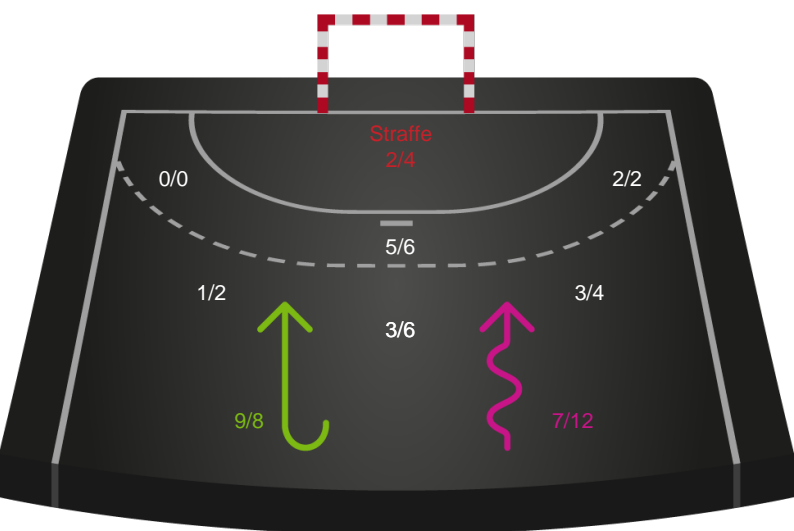

Silkeborg-Voel KFUM

Skuddiagram