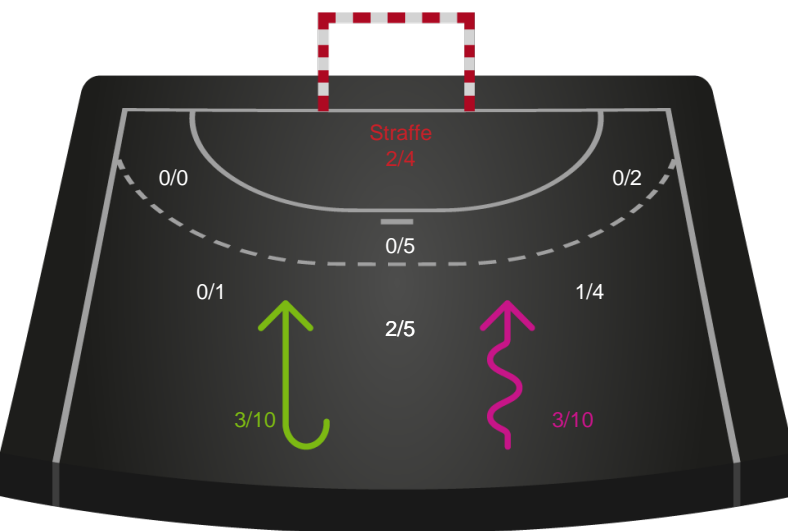

Shotplot for Total

Viborg HK - Silkeborg-Voel KFUM - 33-32 (17-18)

189962 / 04.11.2025, 19.00 / BIOCIRC Arena 1, Viborg / Bambuni Kvindeligaen - Grundspil

Logget af: Brian Juelsgaard, Michael Holst-Olesen

Viborg HK

Redningsdiagram