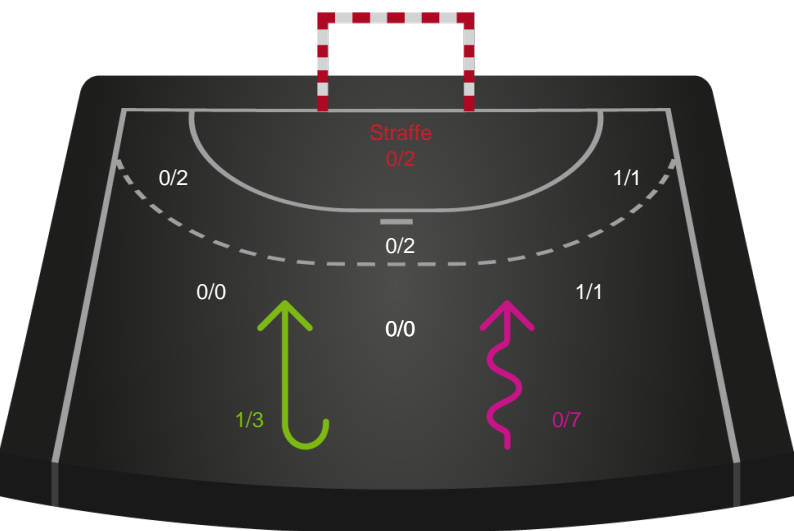

Silkeborg-Voel KFUM

Redningsdiagram