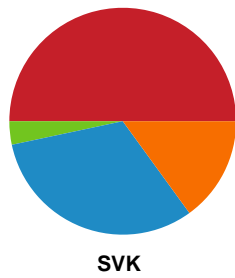

Angrebet sluttede med: