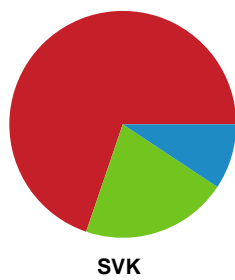

Fordeling af mål og skud

Viborg HK - Silkeborg-Voel KFUM - 33-32 (17-18)

189962 / 04.11.2025, 19.00 / BIOCIRC Arena 1, Viborg / Bambuni Kvindeligaen - Grundspil

Logget af: Brian Juelsgaard, Michael Holst-Olesen

Angrebet sluttede med:

Skuddene endte med:

Teknisk fejl

2 min

Assist

Målforskel i løbet af kampen

Shotplot for Første halvleg

Viborg HK - Silkeborg-Voel KFUM - 33-32 (17-18)