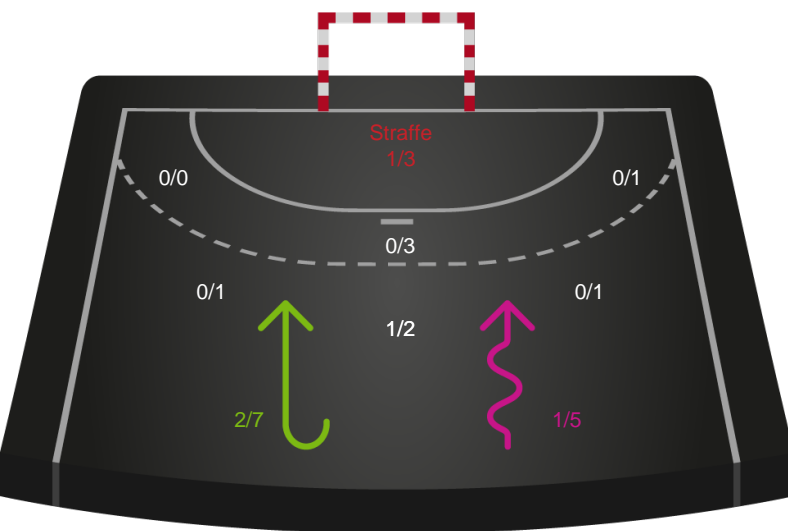

Shotplot for Første halvleg

Viborg HK - Silkeborg-Voel KFUM - 33-32 (17-18)

189962 / 04.11.2025, 19.00 / BIOCIRC Arena 1, Viborg / Bambuni Kvindeligaen - Grundspil

Logget af: Brian Juelsgaard, Michael Holst-Olesen

Viborg HK

Redningsdiagram