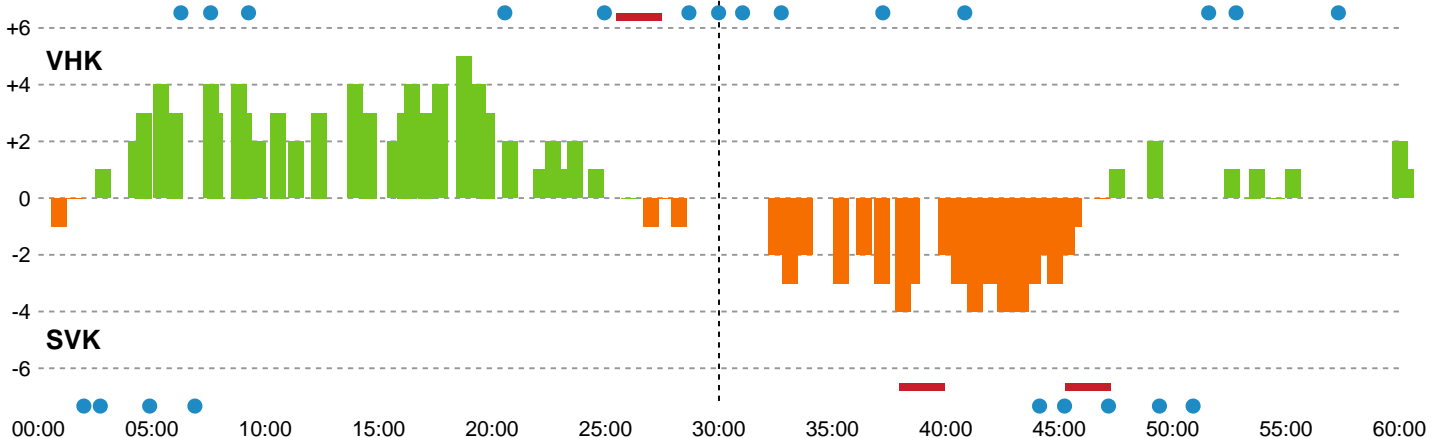

Fordeling af mål og skud

Viborg HK - Silkeborg-Voel KFUM - 33-32 (17-18)

189962 / 04.11.2025, 19.00 / BIOCIRC Arena 1, Viborg / Bambuni Kvindeligaen - Grundspil

Logget af: Brian Juelsgaard, Michael Holst-Olesen

Angrebet sluttede med:

Skuddene endte med:

Teknisk fejl

2 min

Assist

Målforskel i løbet af kampen

Shotplot for Første halvleg

Viborg HK - Silkeborg-Voel KFUM - 33-32 (17-18)