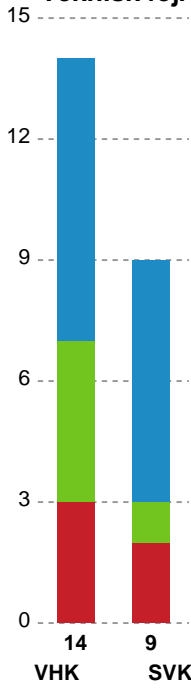

Fordeling af mål og skud

Viborg HK - Silkeborg-Voel KFUM - 33-32 (17-18)

189962 / 04.11.2025, 19.00 / BIOCIRC Arena 1, Viborg / Bambuni Kvindeligaen - Grundspil

Logget af: Brian Juelsgaard, Michael Holst-Olesen

Angrebet sluttede med:

Skuddene endte med:

Teknisk fejl

2 min

Assist

Målforskel i løbet af kampen

Shotplot for Første halvleg

Viborg HK - Silkeborg-Voel KFUM - 33-32 (17-18)