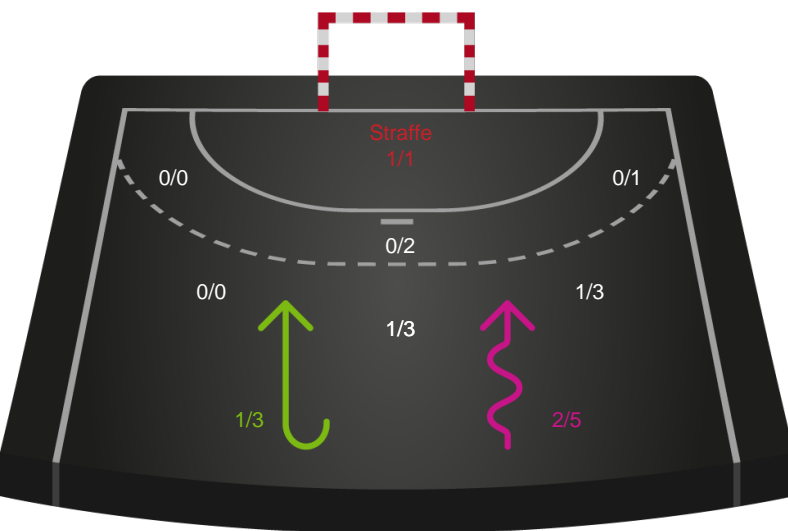

Shotplot for Anden halvleg

Viborg HK - Silkeborg-Voel KFUM - 33-32 (17-18)

189962 / 04.11.2025, 19.00 / BIOCIRC Arena 1, Viborg / Bambuni Kvindeligaen - Grundspil

Logget af: Brian Juelsgaard, Michael Holst-Olesen

Viborg HK

Redningsdiagram