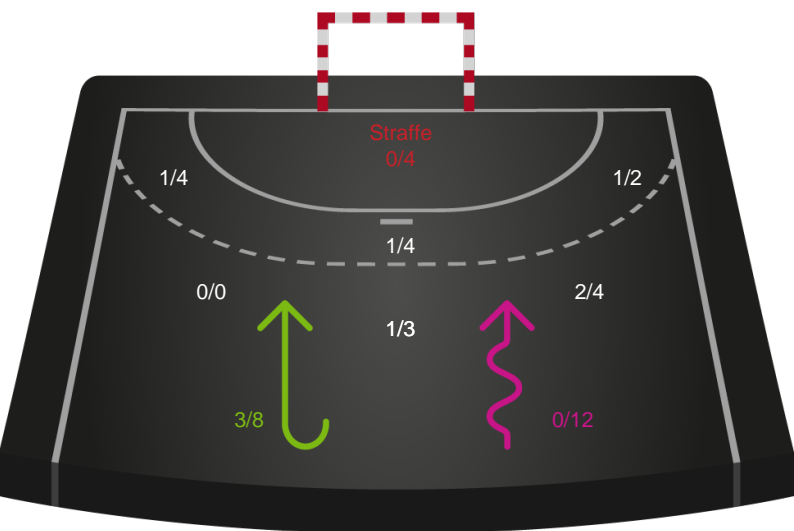

Silkeborg-Voel KFUM

Redningsdiagram