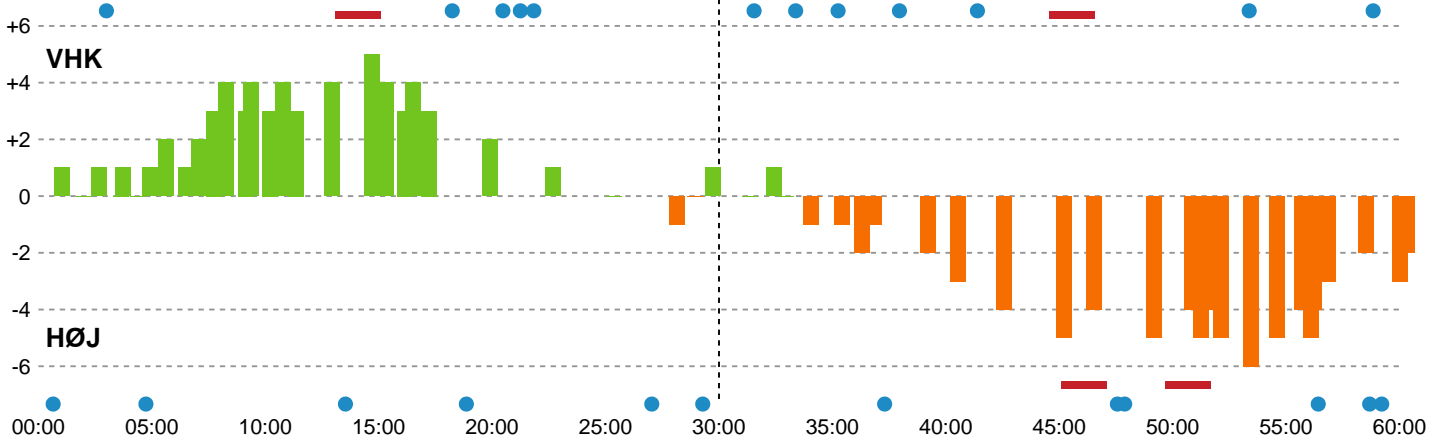

Fordeling af mål og skud

Viborg HK - HØJ Elite Kvinder - 27-29 (15-14)

190069 / 18.03.2026, 19.00 / BIOCIRC Arena 1, Viborg / Bambuni Kvindeligaen - Grundspil

Logget af: Brian Juelsgaard, Michael Holst-Olesen

Angrebet sluttede med:

Skuddene endte med:

Teknisk fejl

2 min

Assist

Målforskel i løbet af kampen

Shotplot for Første halvleg

Viborg HK - HØJ Elite Kvinder - 27-29 (15-14)

190069 / 18.03.2026, 19.00 / BIOCIRC Arena 1, Viborg / Bambuni Kvindeligaen - Grundspil

Logget af: Brian Juelsgaard, Michael Holst-Olesen

Viborg HK

Redningsdiagram

Kontra

Gennembrud

HØJ Elite Kvinder

Redningsdiagram