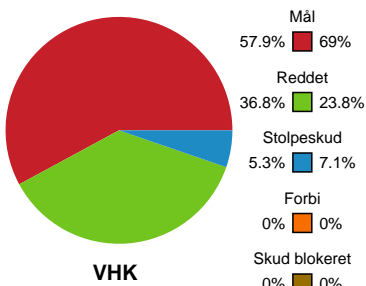

Fordeling af mål og skud

Viborg HK - HØJ Elite Kvinder - 27-29 (15-14)

190069 / 18.03.2026, 19.00 / BIOCIRC Arena 1, Viborg / Bambuni Kvindeligaen - Grundspil

Logget af: Brian Juelsgaard, Michael Holst-Olesen

Angrebet sluttede med:

Skuddene endte med:

Teknisk fejl

2 min

Assist

Målforskel i løbet af kampen

Shotplot for Første halvleg

Viborg HK - HØJ Elite Kvinder - 27-29 (15-14)