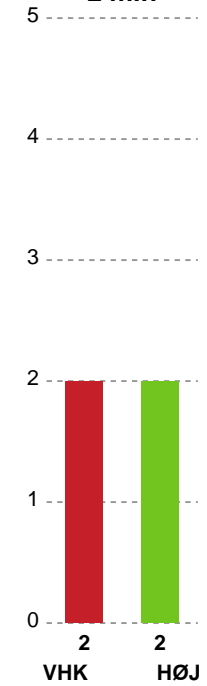

Angrebet sluttede med:

Skuddene endte med:

Teknisk fejl

2 min

Assist

Målforskel i løbet af kampen

Shotplot for Første halvleg

Viborg HK - HØJ Elite Kvinder - 27-29 (15-14)