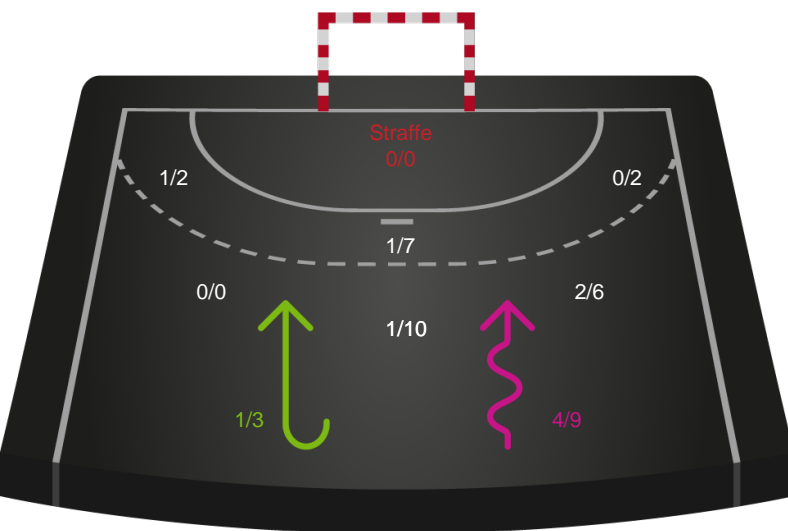

Shotplot for Total

Viborg HK - HØJ Elite Kvinder - 27-29 (15-14)

190069 / 18.03.2026, 19.00 / BIOCIRC Arena 1, Viborg / Bambuni Kvindeligaen - Grundspil

Logget af: Brian Juelsgaard, Michael Holst-Olesen

Viborg HK

Redningsdiagram