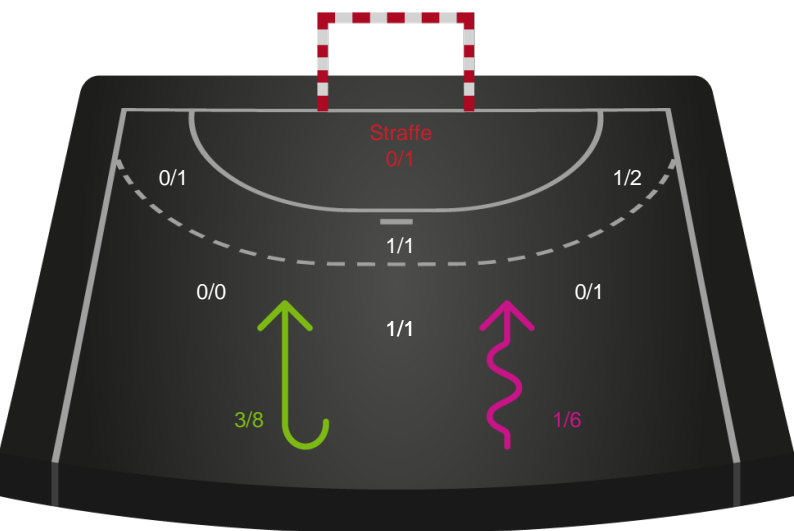

190069 / 18.03.2026, 19.00 / BIOCIRC Arena 1, Viborg / Bambuni Kvindeligaen - Grundspil

Logget af: Brian Juelsgaard, Michael Holst-Olesen

Viborg HK

Redningsdiagram

Kontra

Gennembrud

HØJ Elite Kvinder

Redningsdiagram