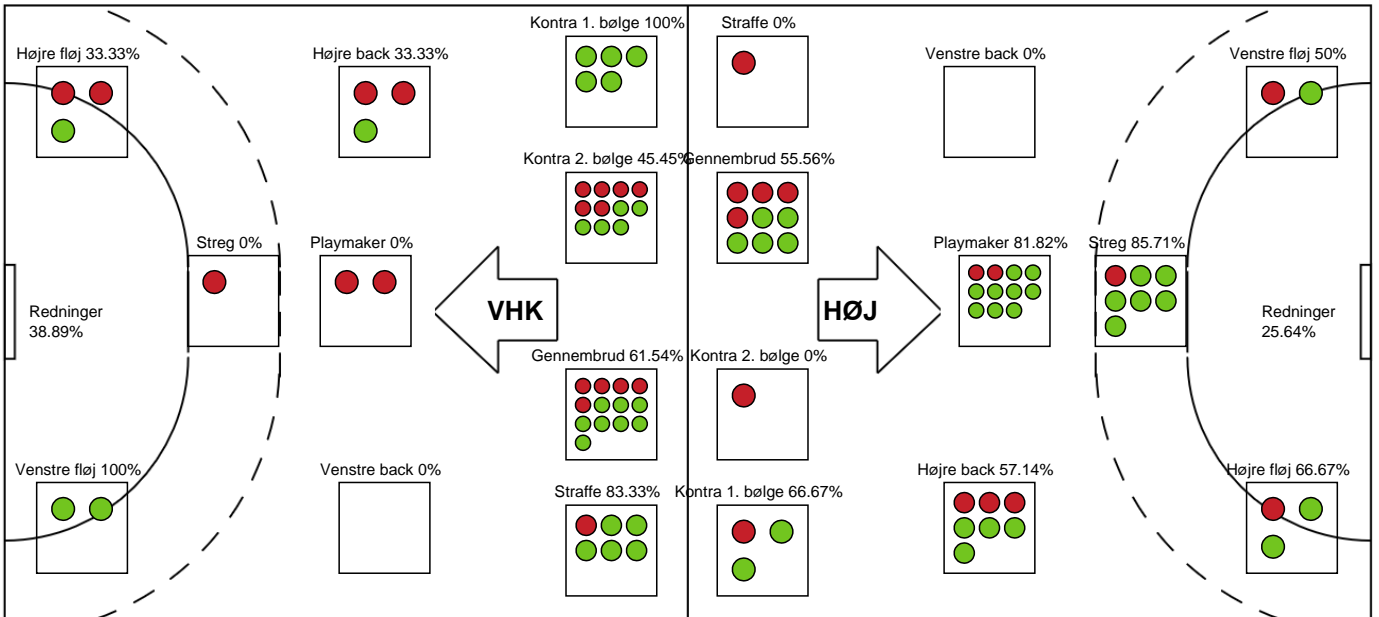

Målmænd

Nr	Navn	Redn/Skud	Straffe-Redn/skud	Total Redn/Skud	Mål imod	Skud forbi	Skud stolpe	Assist	Mål	Bold erob.	Fejl aflv.	Regelbrud	2 min udvis.	MEP
12	Stine Brøløs	9/29 31.03%	0/0 0%	9/29 31.03%	20	0	3	0	0	0	0	0	0	1.07
16	Louise Bak Jensen	1/10 10%	0/0 0%	1/10 10%	9	0	0	0	0	0	0	0	0	-1.07

Markspillere

Nr	Navn	Mål/Skud	Straffe-mål/skud	Total Mål/Skud	Assist	Tilkendt straffe	Forårsagede straffe	Rødt kort	Tabt bold	Bold erob.	Fejl aflv.	Regelbrud	2min udvis.	MEP
5	Marielle Martinsen	1/4 25%	0/0 0%	1/4 25%	0	0	0	0	0	0	2	0	1	-1.13
7	Era Baumann	2/2 100%	5/6 83.33%	7/8 87.5%	0	0	0	0	0	0	0	0	0	3.3
8	Elma Örtemark	0/1 0%	0/0 0%	0/1 0%	0	1	0	0	0	0	1	0	0	-0.13
9	Laura Borg	0/0 0%	0/0 0%	0/0 0%	0	0	0	0	0	0	1	0	0	-0.15
11	Rosa Schmidt	1/3 33.33%	0/0 0%	1/3 33.33%	0	0	0	0	0	0	0	0	0	0.17
17	Simone Petersen	0/1 0%	0/0 0%	0/1 0%	0	0	0	0	0	0	1	1	0	-0.9
19	Sara Hald	0/1 0%	0/0 0%	0/1 0%	0	1	0	0	1	0	0	1	1	-0.81
21	Anne Hykkelbjerg	1/1 100%	0/0 0%	1/1 100%	0	0	0	0	0	0	0	0	0	0.75
25	Maria Fisker	1/1 100%	0/0 0%	1/1 100%	0	0	1	0	0	0	0	0	0	0.55
28	Clara Skyum Thomsen	6/9 66.67%	0/0 0%	6/9 66.67%	1	2	0	0	1	1	0	1	0	4.39
49	Clara Bro Veilgaard	0/1 0%	0/0 0%	0/1 0%	0	0	0	0	0	0	0	0	0	-0.28
62	Louise Søndergaard	2/5 40%	0/0 0%	2/5 40%	0	0	0	0	1	0	0	0	0	0.3
77	Jana Mittún	8/11 72.73%	0/0 0%	8/11 72.73%	4	2	0	0	0	0	1	0	0	6.49

Fordeling af mål og skud

Viborg HK - HØJ Elite Kvinder - 27-29 (15-14)

190069 / 18.03.2026, 19.00 / BIOCIRC Arena 1, Viborg / Bambuni Kvindeligaen - Grundspil

Logget af: Brian Juelsgaard, Michael Holst-Olesen

Angrebet sluttede med:

Skuddene endte med:

Teknisk fejl

2 min

Assist

Målforskel i løbet af kampen

Shotplot for Første halvleg

Viborg HK - HØJ Elite Kvinder - 27-29 (15-14)