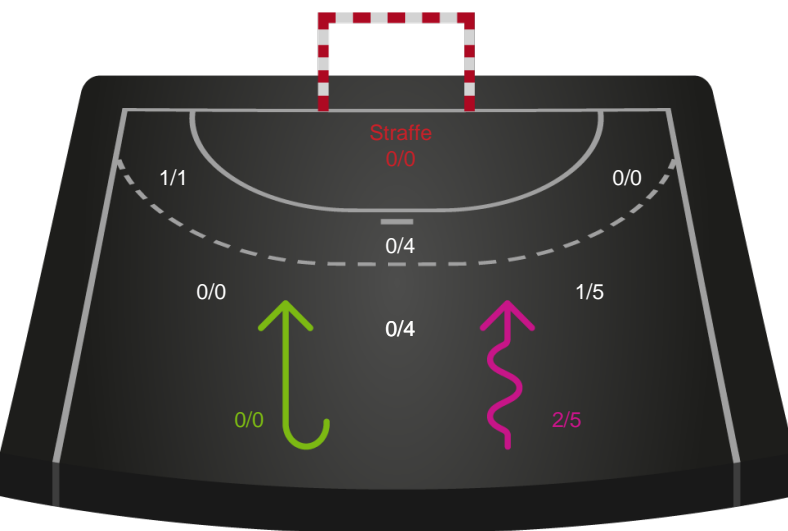

Shotplot for Anden halvleg

Viborg HK - HØJ Elite Kvinder - 27-29 (15-14)

190069 / 18.03.2026, 19.00 / BIOCIRC Arena 1, Viborg / Bambuni Kvindeligaen - Grundspil

Logget af: Brian Juelsgaard, Michael Holst-Olesen

Viborg HK

Redningsdiagram