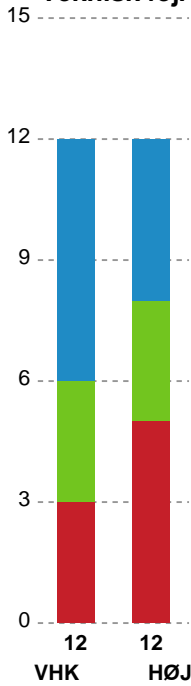

Fordeling af mål og skud

Viborg HK - HØJ Elite Kvinder - 27-29 (15-14)

190069 / 18.03.2026, 19.00 / BIOCIRC Arena 1, Viborg / Bambuni Kvindeligaen - Grundspil

Logget af: Brian Juelsgaard, Michael Holst-Olesen

Angrebet sluttede med:

Skuddene endte med:

Teknisk fejl

2 min

Assist

Målforskel i løbet af kampen

Shotplot for Første halvleg

Viborg HK - HØJ Elite Kvinder - 27-29 (15-14)