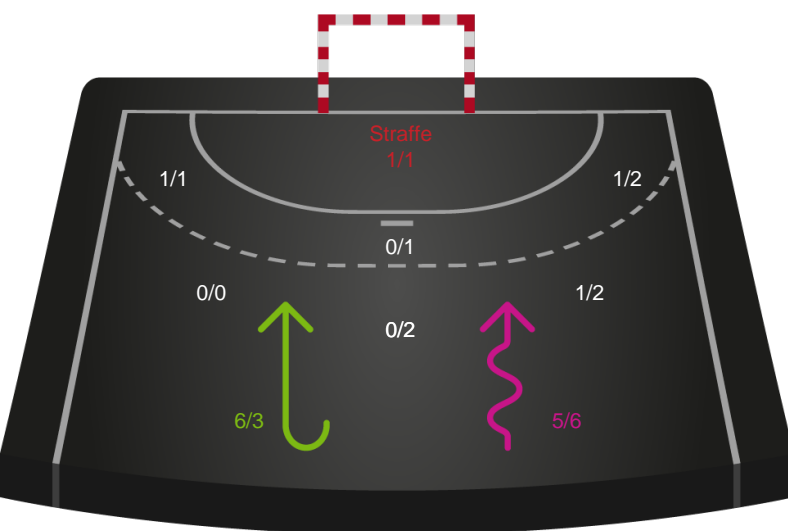

Viborg HK

Skuddiagram