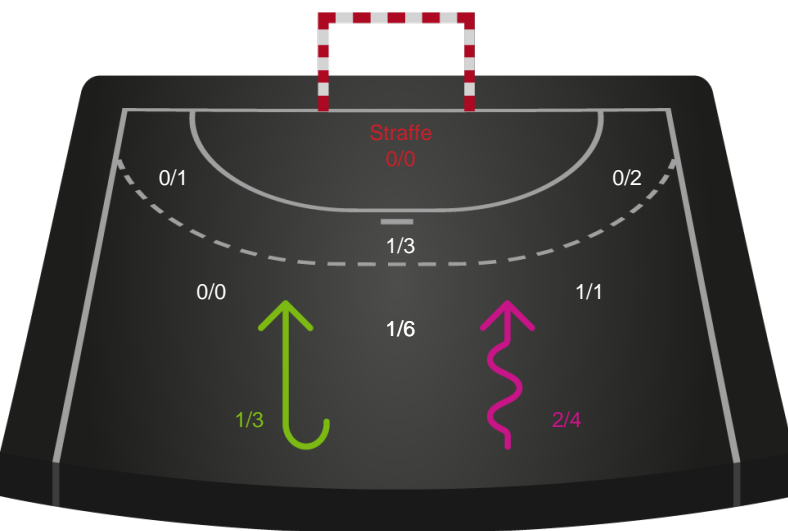

Shotplot for Første halvleg

Viborg HK - HØJ Elite Kvinder - 27-29 (15-14)

190069 / 18.03.2026, 19.00 / BIOCIRC Arena 1, Viborg / Bambuni Kvindeligaen - Grundspil

Logget af: Brian Juelsgaard, Michael Holst-Olesen

Viborg HK

Redningsdiagram