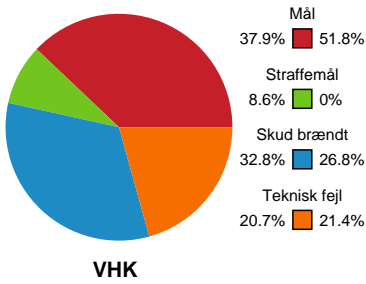

Fordeling af mål og skud

Viborg HK - HØJ Elite Kvinder - 27-29 (15-14)

190069 / 18.03.2026, 19.00 / BIOCIRC Arena 1, Viborg / Bambuni Kvindeligaen - Grundspil

Logget af: Brian Juelsgaard, Michael Holst-Olesen

Angrebet sluttede med:

Skuddene endte med:

Teknisk fejl

2 min

Assist

Målforskel i løbet af kampen

Shotplot for Første halvleg

Viborg HK - HØJ Elite Kvinder - 27-29 (15-14)