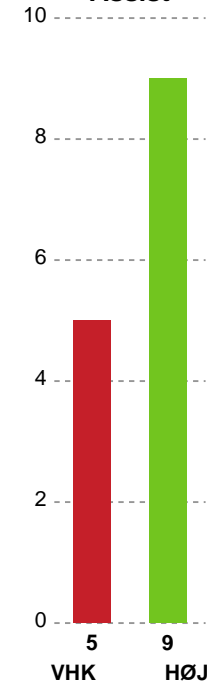

Fordeling af mål og skud

Viborg HK - HØJ Elite Kvinder - 27-29 (15-14)

190069 / 18.03.2026, 19.00 / BIOCIRC Arena 1, Viborg / Bambuni Kvindeligaen - Grundspil

Logget af: Brian Juelsgaard, Michael Holst-Olesen

Angrebet sluttede med:

Skuddene endte med:

Teknisk fejl

2 min

Assist

Målforskel i løbet af kampen

Shotplot for Første halvleg

Viborg HK - HØJ Elite Kvinder - 27-29 (15-14)