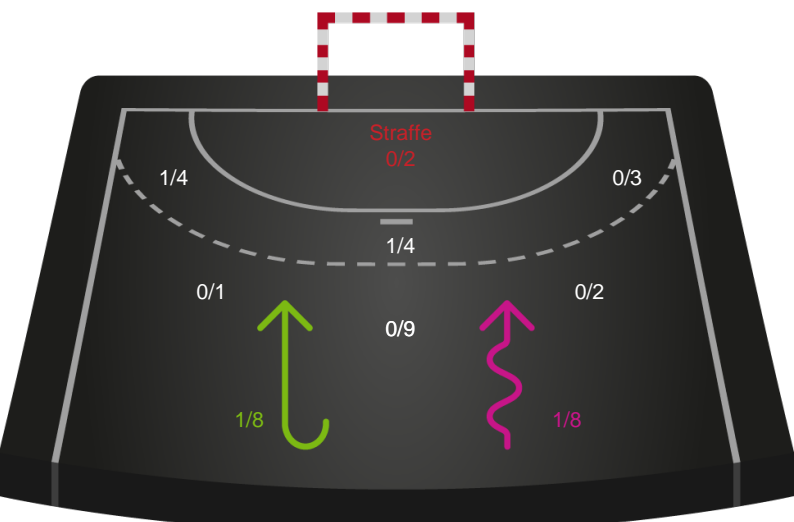

Silkeborg-Voel KFUM

Redningsdiagram