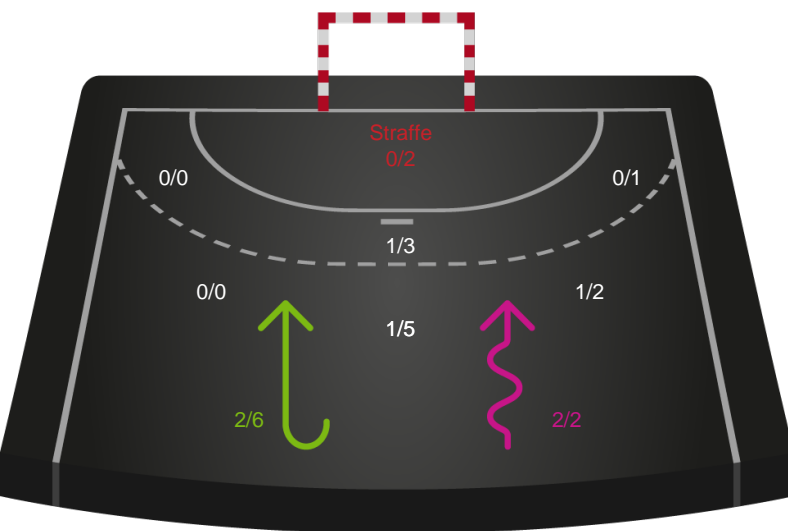

Shotplot for Første halvleg

Ikast Håndbold - Silkeborg-Voel KFUM - 39-33 (18-15)

190048 / 28.02.2026, 14.00 / IBF Arena Hal A / Bambuni Kvindeligaen - Grundspil

Logget af: René Dam Pedersen, Dan Pedersen

Ikast Håndbold

Redningsdiagram