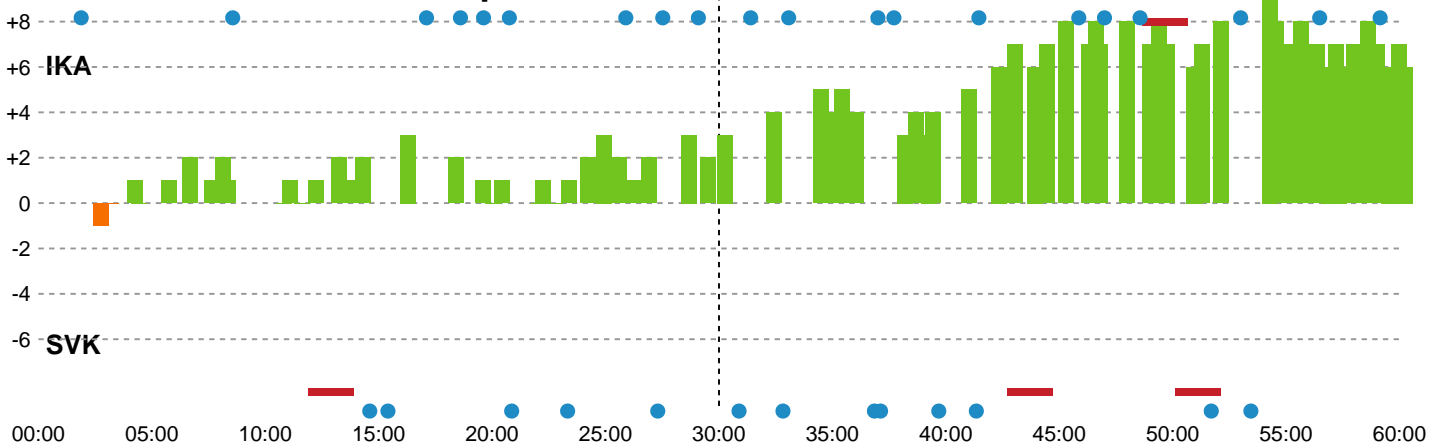

Fordeling af mål og skud

Ikast Håndbold - Silkeborg-Voel KFUM - 39-33 (18-15)

190048 / 28.02.2026, 14.00 / IBF Arena Hal A / Bambuni Kvindeligaen - Grundspil

Logget af: René Dam Pedersen, Dan Pedersen

Angrebet sluttede med:

Skuddene endte med:

Teknisk fejl

2 min

Assist

Målforskel i løbet af kampen

Shotplot for Første halvleg

Ikast Håndbold - Silkeborg-Voel KFUM - 39-33 (18-15)

190048 / 28.02.2026, 14.00 / IBF Arena Hal A / Bambuni Kvindeligaen - Grundspil