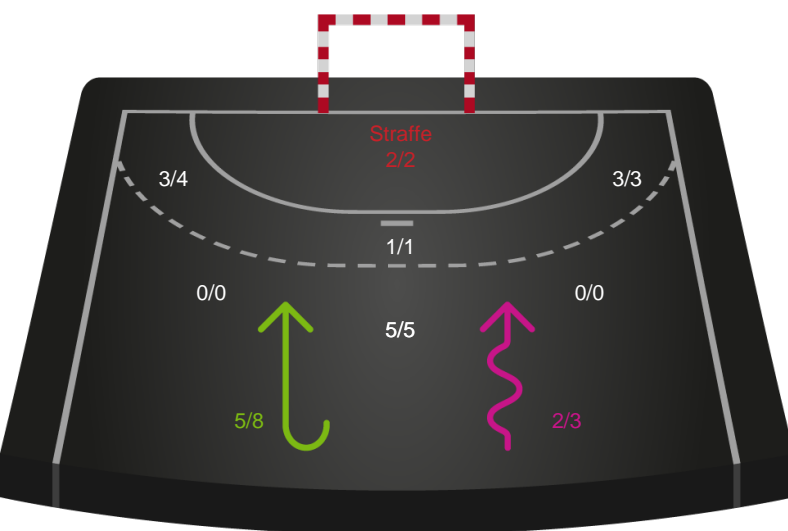

Ikast Håndbold

Skuddiagram