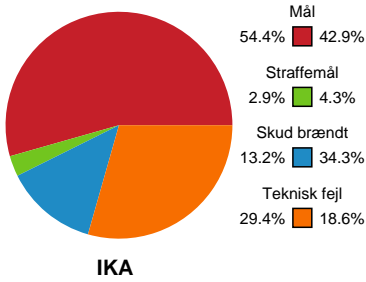

Fordeling af mål og skud

Ikast Håndbold - Silkeborg-Voel KFUM - 39-33 (18-15)

190048 / 28.02.2026, 14.00 / IBF Arena Hal A / Bambuni Kvindeligaen - Grundspil

Logget af: René Dam Pedersen, Dan Pedersen

Angrebet sluttede med:

Skuddene endte med:

Teknisk fejl

2 min

Assist

Målforskel i løbet af kampen

Shotplot for Første halvleg

Ikast Håndbold - Silkeborg-Voel KFUM - 39-33 (18-15)

190048 / 28.02.2026, 14.00 / IBF Arena Hal A / Bambuni Kvindeligaen - Grundspil