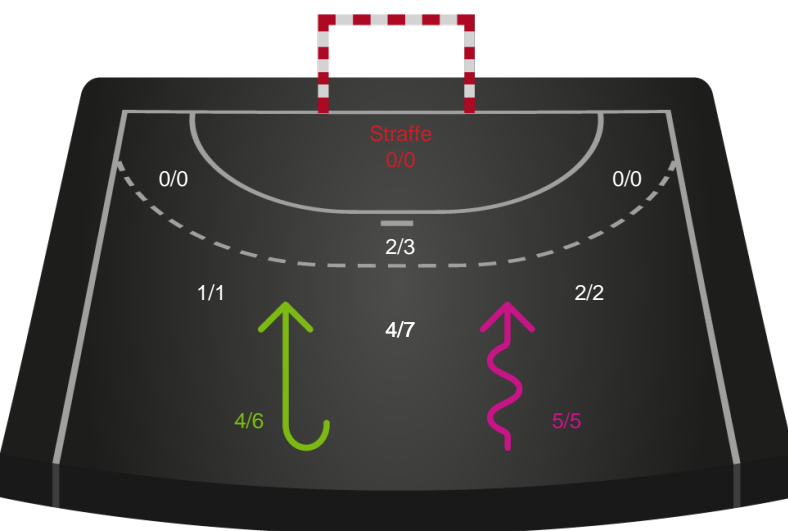

Ikast Håndbold

Skuddiagram