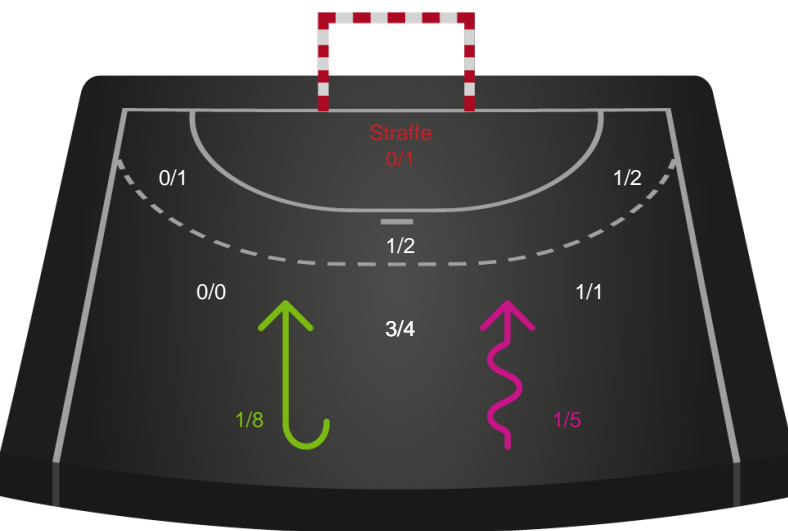

Shotplot for Anden halvleg

Ikast Håndbold - Silkeborg-Voel KFUM - 39-33 (18-15)

190048 / 28.02.2026, 14.00 / IBF Arena Hal A / Bambuni Kvindeligaen - Grundspil

Logget af: René Dam Pedersen, Dan Pedersen

Ikast Håndbold

Redningsdiagram