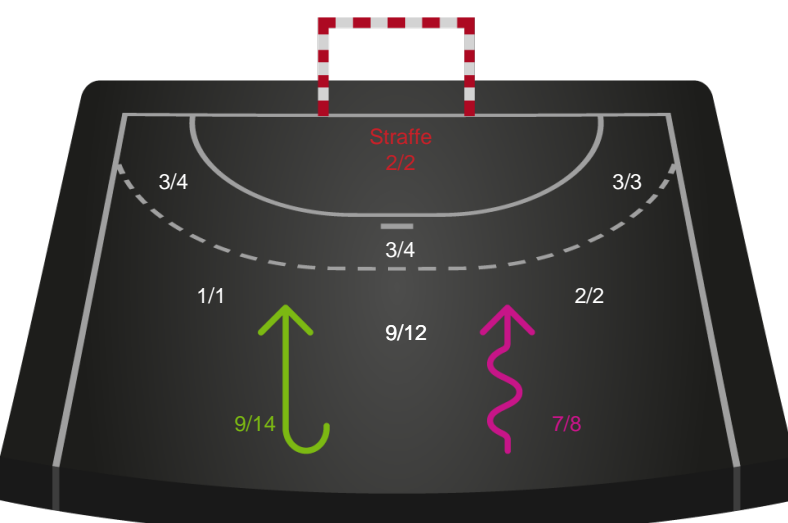

Ikast Håndbold

Skuddiagram