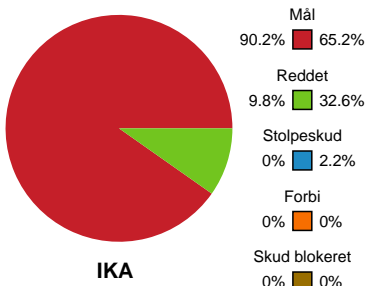

Fordeling af mål og skud

Ikast Håndbold - Silkeborg-Voel KFUM - 39-33 (18-15)

190048 / 28.02.2026, 14.00 / IBF Arena Hal A / Bambuni Kvindeligaen - Grundspil

Logget af: René Dam Pedersen, Dan Pedersen

Angrebet sluttede med:

Skuddene endte med:

Teknisk fejl

2 min

Assist

Målforskel i løbet af kampen

Shotplot for Første halvleg

Ikast Håndbold - Silkeborg-Voel KFUM - 39-33 (18-15)

190048 / 28.02.2026, 14.00 / IBF Arena Hal A / Bambuni Kvindeligaen - Grundspil