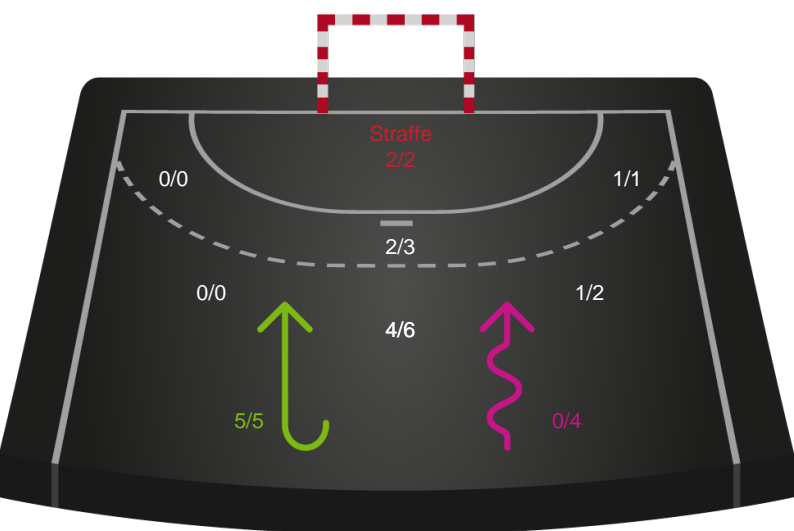

Silkeborg-Voel KFUM

Skuddiagram