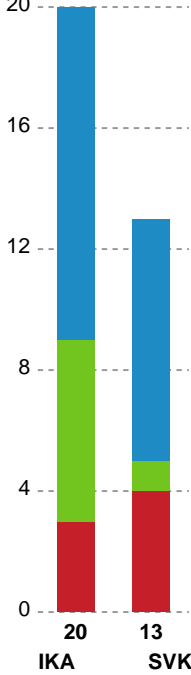

Fordeling af mål og skud

Ikast Håndbold - Silkeborg-Voel KFUM - 39-33 (18-15)

190048 / 28.02.2026, 14.00 / IBF Arena Hal A / Bambuni Kvindeligaen - Grundspil

Logget af: René Dam Pedersen, Dan Pedersen

Angrebet sluttede med:

Skuddene endte med:

Teknisk fejl

2 min

Assist

Målforskel i løbet af kampen

Shotplot for Første halvleg

Ikast Håndbold - Silkeborg-Voel KFUM - 39-33 (18-15)

190048 / 28.02.2026, 14.00 / IBF Arena Hal A / Bambuni Kvindeligaen - Grundspil