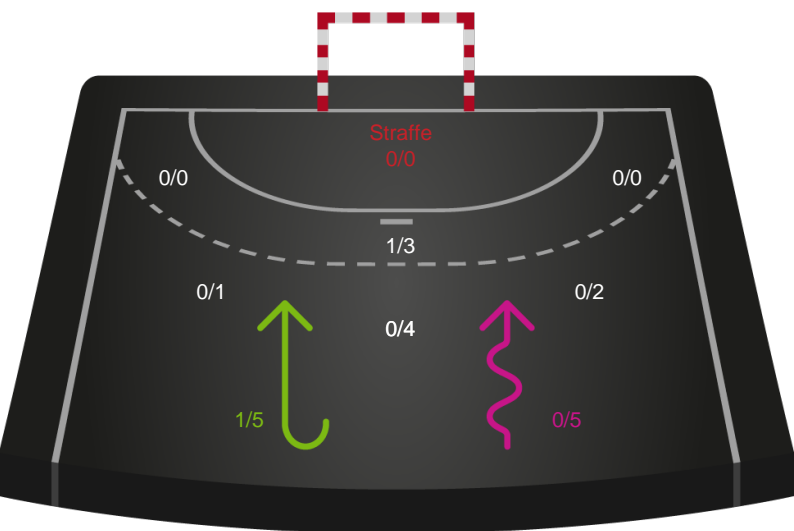

Logget af: René Dam Pedersen, Dan Pedersen

Ikast Håndbold

Redningsdiagram

Kontra

Gennembrud

Silkeborg-Voel KFUM

Redningsdiagram

Kontra