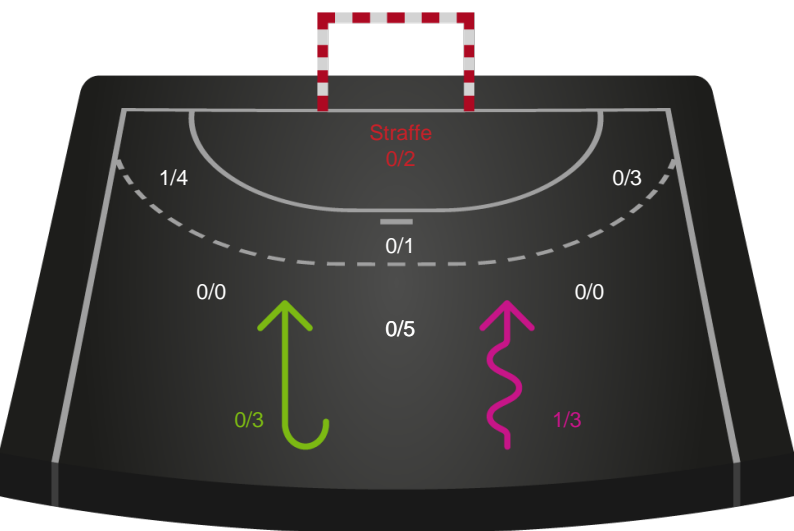

Silkeborg-Voel KFUM

Redningsdiagram