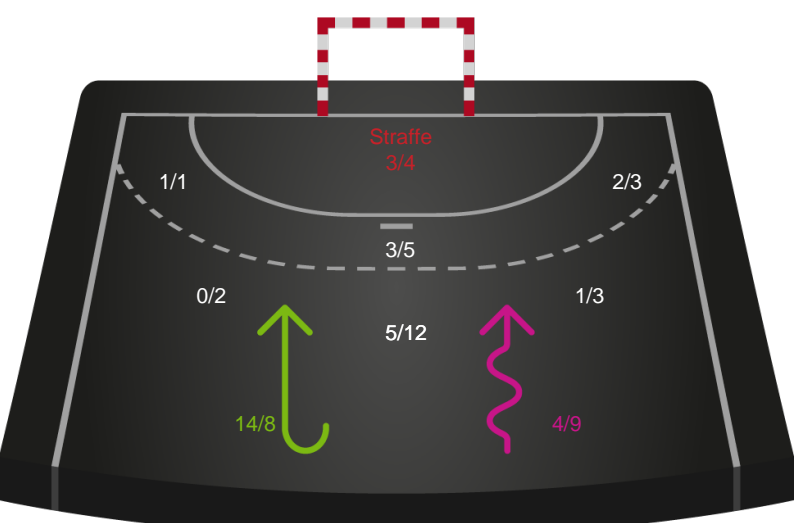

Silkeborg-Voel KFUM

Skuddiagram