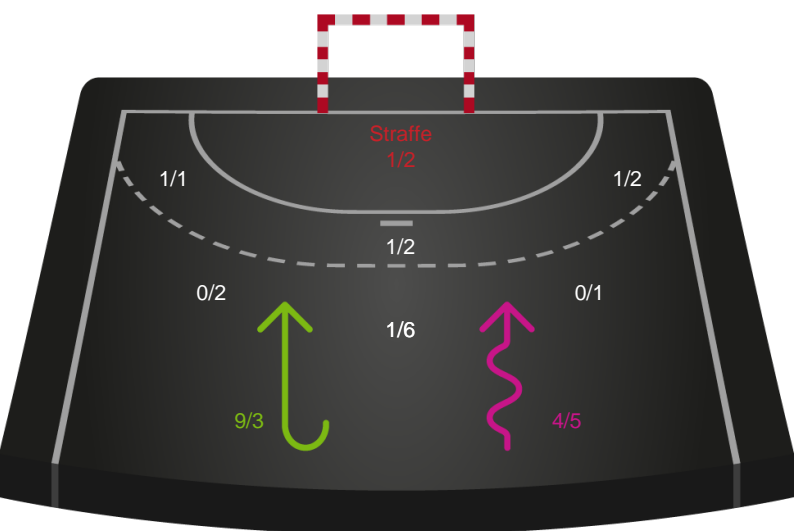

Silkeborg-Voel KFUM

Skuddiagram