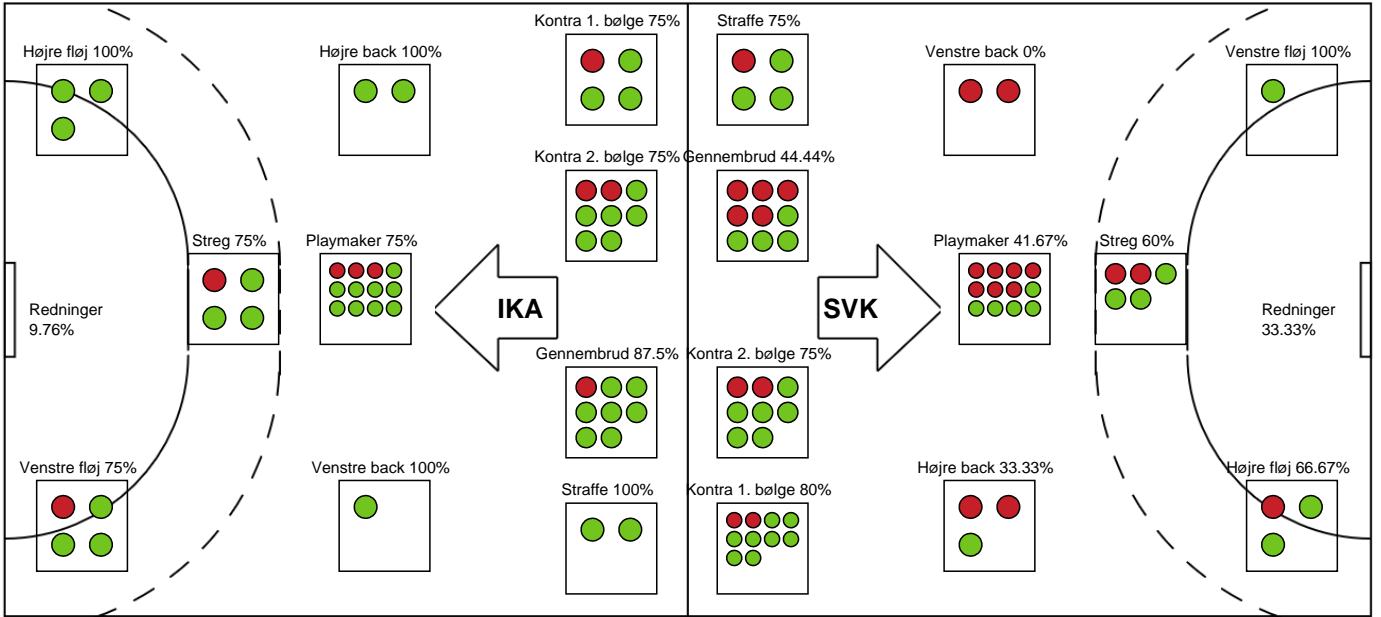

Markspillere

Nr	Navn	Mål/Skud	Straffe-mål/skud	Total Mål/Skud	Assist	Tilkendt straffe	Forårsagede straffe	Rødt kort	Tabt bold	Bold erob.	Fejl aflv.	Regelbrud	2min udvis.	MEP
2	Boline Laursen	7/10 70%	0/0 0%	7/10 70%	1	2	0	0	0	1	0	0	0	5.54
3	Isabella Poulsen	1/2 50%	0/0 0%	1/2 50%	0	0	0	0	0	0	0	0	0	0.65
4	Maria Holm	5/9 55.56%	0/0 0%	5/9 55.56%	5	1	0	0	0	1	4	2	0	2.72
7	Maja Munch Laursen	5/5 100%	0/0 0%	5/5 100%	2	0	0	0	0	1	0	0	0	4.75
9	Anne Dolberg Plougstrup	4/9 44.44%	0/0 0%	4/9 44.44%	1	0	0	0	0	0	0	0	0	1.95
14	Mai Kragballe	5/10 50%	1/1 100%	6/11 54.55%	4	0	0	0	0	2	1	1	0	4.1
18	Natasja Andreasen	1/5 20%	0/0 0%	1/5 20%	0	1	0	0	1	1	2	0	0	-1.03
19	Laura Galle Hansen	0/0 0%	0/0 0%	0/0 0%	0	0	0	0	0	0	0	0	0	0
21	Maja Edling	0/0 0%	2/3 66.67%	2/3 66.67%	0	0	0	0	0	0	0	0	0	0.45
23	Thilde Frandsen	2/3 66.67%	0/0 0%	2/3 66.67%	0	0	0	0	0	2	0	0	0	1.82
33	Alberte Simonsen	0/0 0%	0/0 0%	0/0 0%	0	0	2	0	0	1	1	1	3	-1.52

Fordeling af mål og skud

Ikast Håndbold - Silkeborg-Voel KFUM - 39-33 (18-15)

190048 / 28.02.2026, 14.00 / IBF Arena Hal A / Bambuni Kvindeligaen - Grundspil

Logget af: René Dam Pedersen, Dan Pedersen

Angrebet sluttede med: