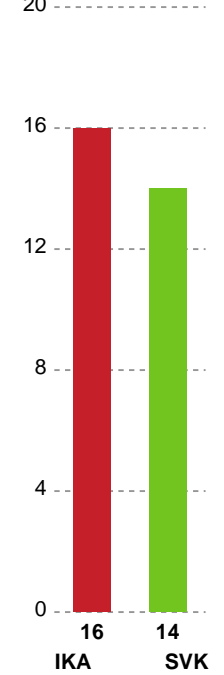

Fordeling af mål og skud

Ikast Håndbold - Silkeborg-Voel KFUM - 39-33 (18-15)

190048 / 28.02.2026, 14.00 / IBF Arena Hal A / Bambuni Kvindeligaen - Grundspil

Logget af: René Dam Pedersen, Dan Pedersen

Angrebet sluttede med:

Skuddene endte med:

Teknisk fejl

2 min

Assist

Målforskel i løbet af kampen

Shotplot for Første halvleg

Ikast Håndbold - Silkeborg-Voel KFUM - 39-33 (18-15)

190048 / 28.02.2026, 14.00 / IBF Arena Hal A / Bambuni Kvindeligaen - Grundspil