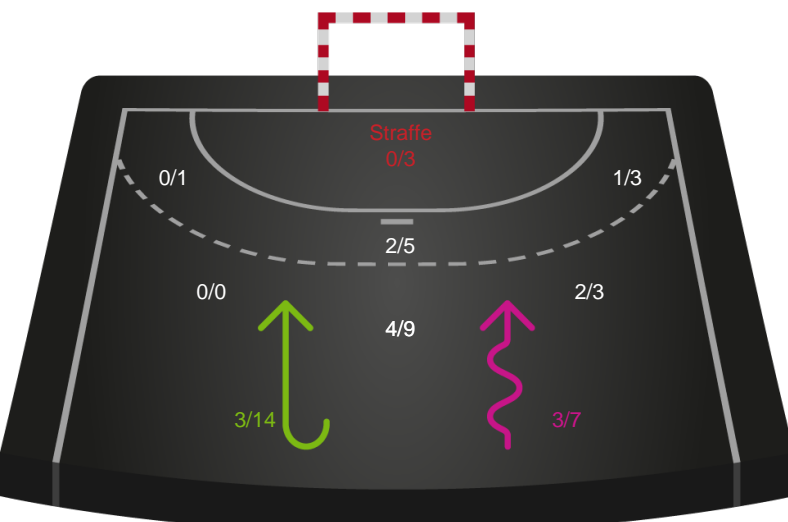

Shotplot for Total

Ikast Håndbold - Silkeborg-Voel KFUM - 39-33 (18-15)

190048 / 28.02.2026, 14.00 / IBF Arena Hal A / Bambuni Kvindeligaen - Grundspil

Logget af: René Dam Pedersen, Dan Pedersen

Ikast Håndbold

Redningsdiagram