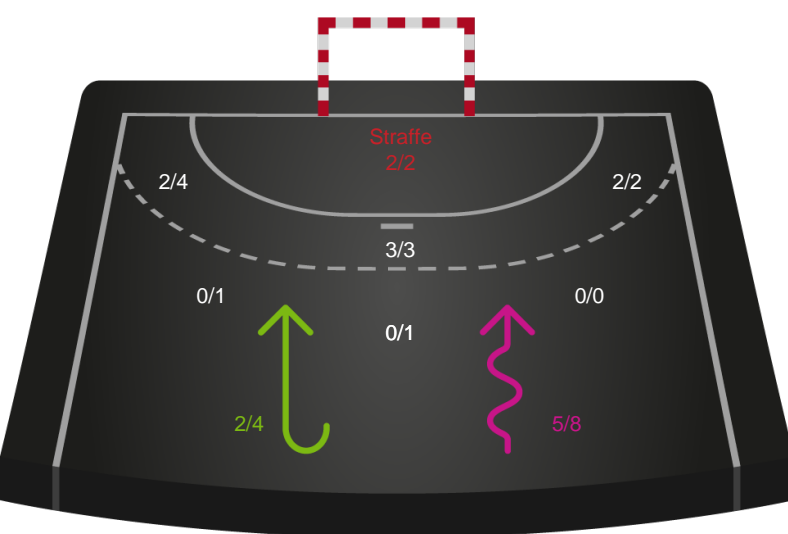

Gennembrud

TTH Holstebro

Redningsdiagram

Kontra

Gennembrud

Grindsted GIF Håndbold

Skuddiagram

Kontra

Gennembrud

TTH Holstebro

Skuddiagram

Kontra

Gennembrud

Shotplot for Anden halvleg

Grindsted GIF Håndbold - TTH Holstebro - 28-33 (16-16)

189732 / 07.02.2026, 14.30 / Lyng-hallen / Bambuni Herreligaen - Grundspil