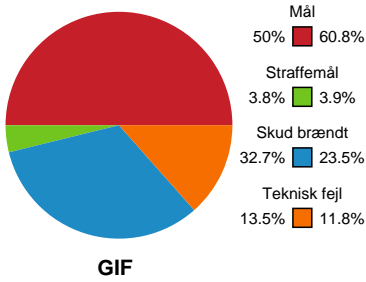

Fordeling af mål og skud

Grindsted GIF Håndbold - TTH Holstebro - 28-33 (16-16)

189732 / 07.02.2026, 14.30 / Lyng-hallen / Bambuni Herreligaen - Grundspil

Logget af: Anne-Marie Paasch Almar

Angrebet sluttede med:

Teknisk fejl

2 min

Assist

Skuddene endte med:

Regelbrud
Tabt bold
Fejlaflevering

● = Tekniske fejl — = 2 min

Målforskel i løbet af kampen

Shotplot for Første halvleg