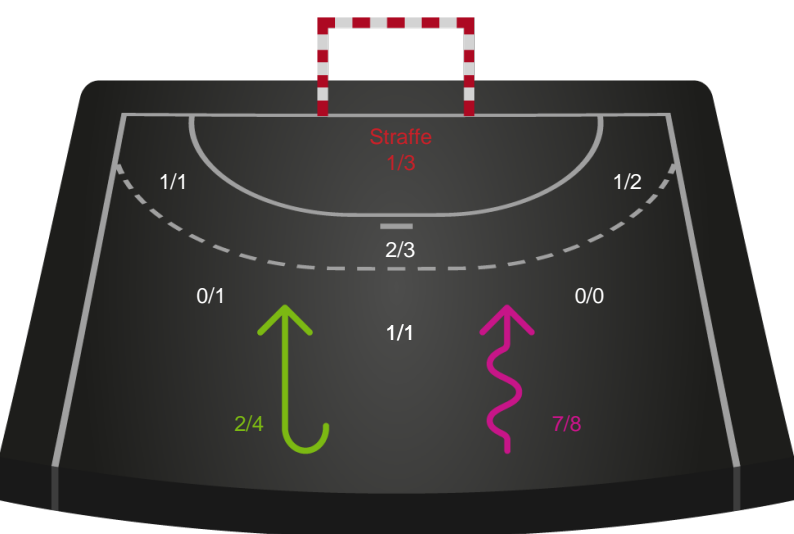

Gennembrud

TTH Holstebro

Skuddiagram

Kontra

Gennembrud

Shotplot for Anden halvleg

Grindsted GIF Håndbold - TTH Holstebro - 28-33 (16-16)

189732 / 07.02.2026, 14.30 / Lyng-hallen / Bambuni Herreligaen - Grundspil