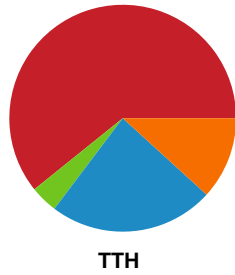

Fordeling af mål og skud

Grindsted GIF Håndbold - TTH Holstebro - 28-33 (16-16)

189732 / 07.02.2026, 14.30 / Lyng-hallen / Bambuni Herreligaen - Grundspil

Logget af: Anne-Marie Paasch Almar

Angrebet sluttede med: