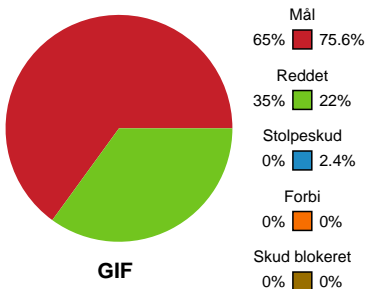

Fordeling af mål og skud

Grindsted GIF Håndbold - TTH Holstebro - 28-33 (16-16)

189732 / 07.02.2026, 14.30 / Lyng-hallen / Bambuni Herreligaen - Grundspil

Logget af: Anne-Marie Paasch Almar

Angrebet sluttede med:

Teknisk fejl

2 min

Assist

Skuddene endte med:

Regelbrud
Tabt bold
Fejlaflevering

● = Tekniske fejl — = 2 min

Målforskel i løbet af kampen

Shotplot for Første halvleg

Grindsted GIF Håndbold - TTH Holstebro - 28-33 (16-16)

189732 / 07.02.2026, 14.30 / Lyng-hallen / Bambuni Herreligaen - Grundspil

Logget af: Anne-Marie Paasch Almar

Grindsted GIF Håndbold

Redningsdiagram

Kontra