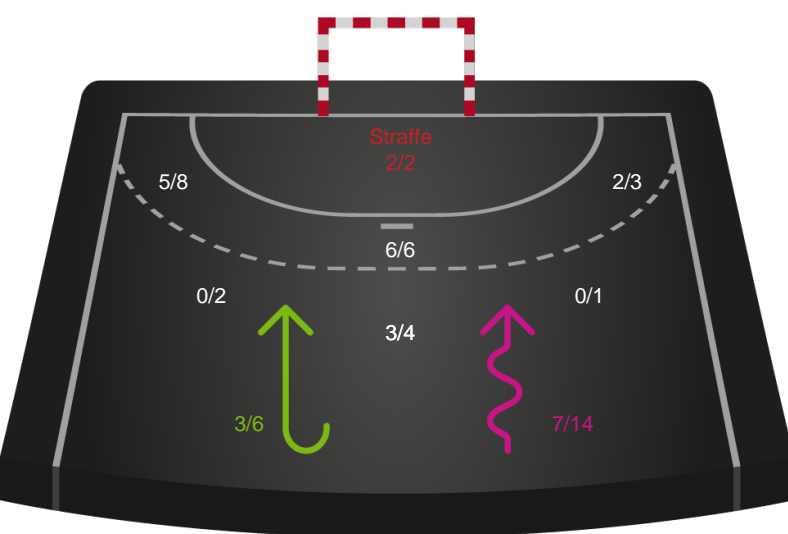

Grindsted GIF Håndbold

Skuddiagram