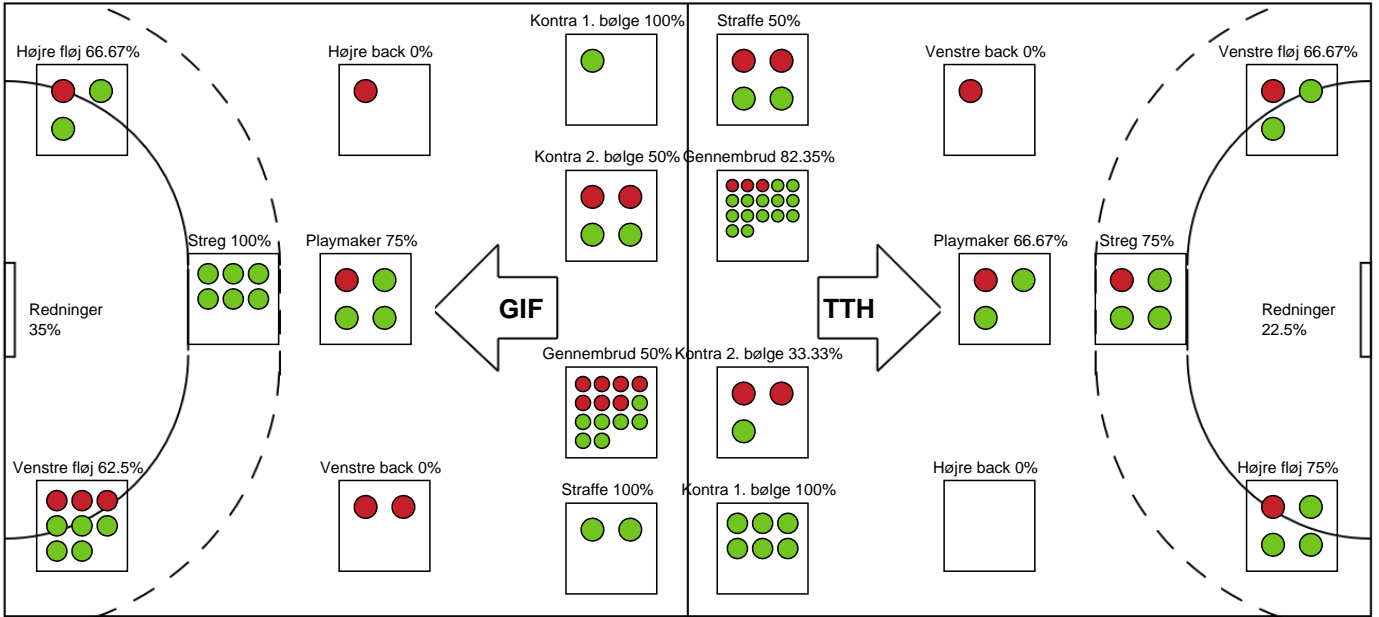

Målmænd

Nr	Navn	Redn/Skud	Straffe-Redn/skud	Total Redn/Skud	Mål imod	Skud forbi	Skud stolpe	Assist	Mål	Bold erob.	Fejl aflv.	Regelbrud	2 min udvis.	MEP
12	Benjamin Boye	7/23 30.43%	2/3 66.67%	9/26 34.62%	17	0	1	0	0	0	0	0	0	1.73
16	Christian Wetcher	2/14 14.29%	0/1 0%	2/15 13.33%	13	0	0	0	0	0	0	0	0	-0.98

Fordeling af mål og skud

Grindsted GIF Håndbold - TTH Holstebro - 28-33 (16-16)

189732 / 07.02.2026, 14.30 / Lyng-hallen / Bambuni Herreligaen - Grundspil

Logget af: Anne-Marie Paasch Almar

Angrebet sluttede med:

Teknisk fejl

2 min

Assist

Skuddene endte med:

Regelbrud
Tabt bold
Fejlaflevering

● = Tekniske fejl — = 2 min

Målforskel i løbet af kampen

Shotplot for Første halvleg