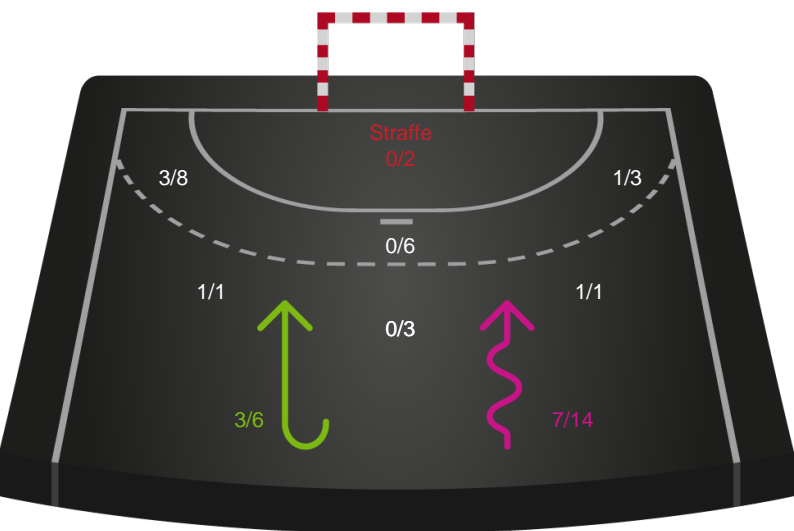

TTH Holstebro

Redningsdiagram