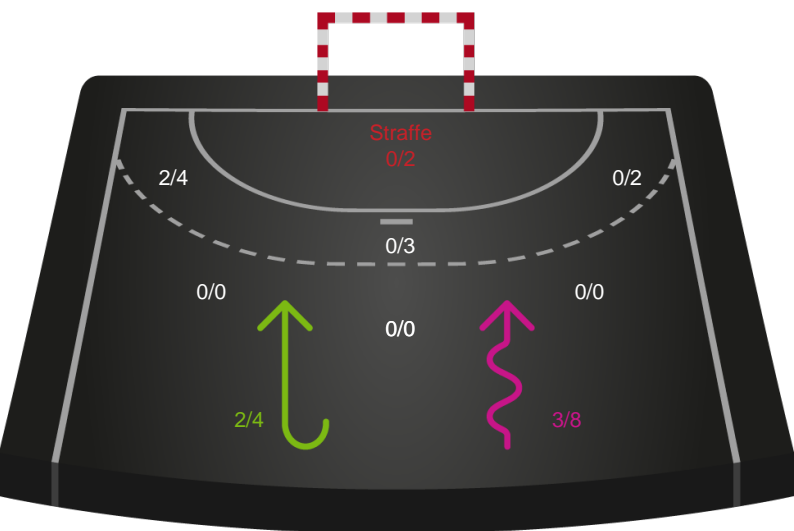

TTH Holstebro

Redningsdiagram