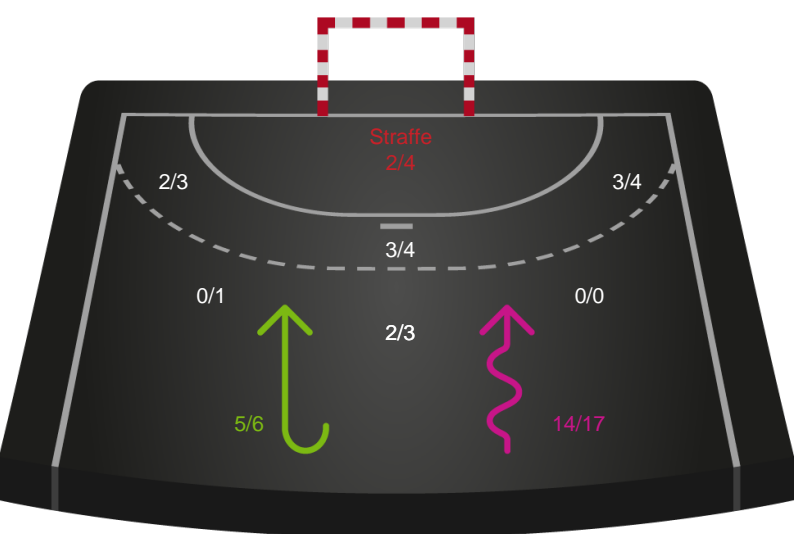

Skuddiagram

Kontra

Gennembrud

TTH Holstebro

Skuddiagram

Kontra

Gennembrud

Hold statistik for Første halvleg

Grindsted GIF Håndbold - TTH Holstebro - 28-33 (16-16)

189732 / 07.02.2026, 14.30 / Lyng-hallen / Bambuni Herreligaen - Grundspil

Logget af: Anne-Marie Paasch Almar

Grindsted GIF Håndbold		TTH Holstebro
16	Mål i alt	16
14	Mål i alm. spil	15
2	Straffemål	1
8	Redninger i alt	6
6	Redninger i alm. spil	6
2	Strafferedninger	0
2	Kontramål	3
8	Assist	7
2	Fejlaflevering	1
0	Tabt bold	0
1	Regelfejl	1
3	Tekniske fejl i alt	2
1	Udvisninger	3
1	Team Time out	0
0	Gult kort	0
0	Direkte rødt kort	0
0	Blåt kort	0