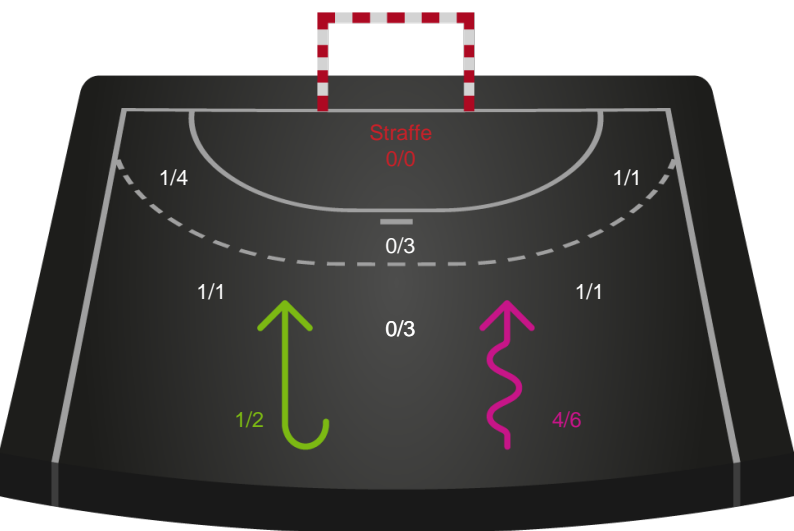

Logget af: Anne-Marie Paasch Almar

Grindsted GIF Håndbold

Redningsdiagram

Kontra

Gennembrud

TTH Holstebro

Redningsdiagram

Kontra