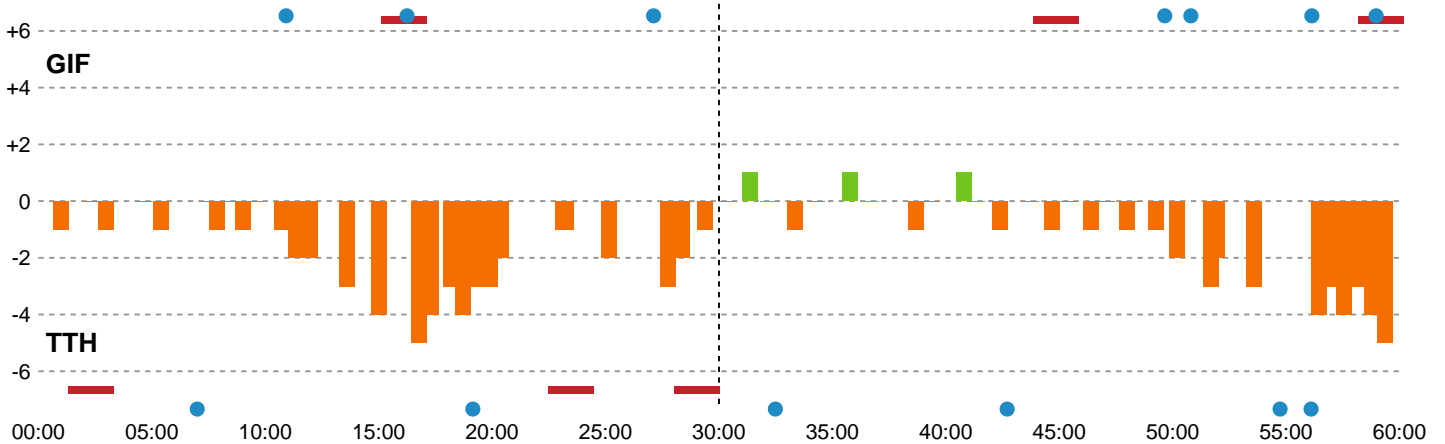

Fordeling af mål og skud

Grindsted GIF Håndbold - TTH Holstebro - 28-33 (16-16)

189732 / 07.02.2026, 14.30 / Lyng-hallen / Bambuni Herreligaen - Grundspil

Logget af: Anne-Marie Paasch Almar

Angrebet sluttede med:

Teknisk fejl

2 min

Assist

Skuddene endte med:

Regelbrud
Tabt bold
Fejlaflevering

● = Tekniske fejl — = 2 min

Målforskel i løbet af kampen

Shotplot for Første halvleg

Grindsted GIF Håndbold - TTH Holstebro - 28-33 (16-16)

189732 / 07.02.2026, 14.30 / Lyng-hallen / Bambuni Herreligaen - Grundspil

Logget af: Anne-Marie Paasch Almar

Grindsted GIF Håndbold

Redningsdiagram

Kontra