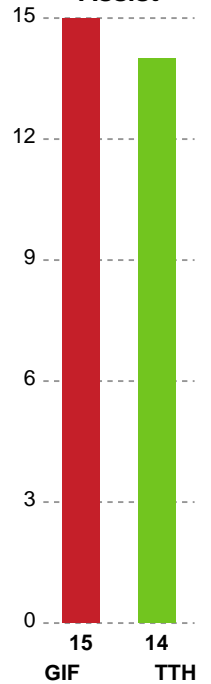

Fordeling af mål og skud

Grindsted GIF Håndbold - TTH Holstebro - 28-33 (16-16)

189732 / 07.02.2026, 14.30 / Lyng-hallen / Bambuni Herreligaen - Grundspil

Logget af: Anne-Marie Paasch Almar

Angrebet sluttede med:

Teknisk fejl

2 min

Assist

Skuddene endte med:

Regelbrud
Tabt bold
Fejlaflevering

● = Tekniske fejl — = 2 min

Målforskel i løbet af kampen

Shotplot for Første halvleg