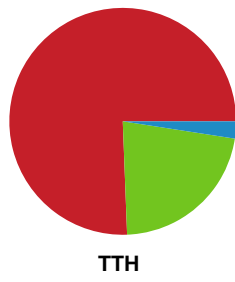

Skuddene endte med: