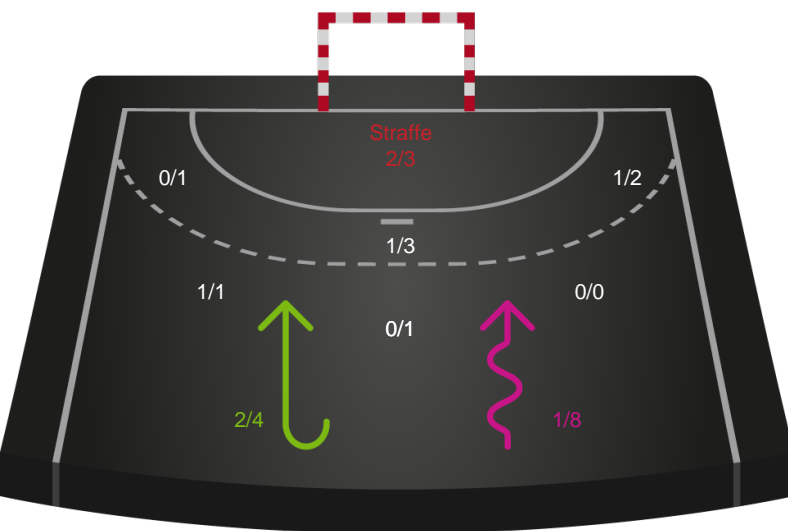

Grindsted GIF Håndbold - TTH Holstebro - 28-33 (16-16)

189732 / 07.02.2026, 14.30 / Lyng-hallen / Bambuni Herreligaen - Grundspil

Logget af: Anne-Marie Paasch Almar

Grindsted GIF Håndbold

Redningsdiagram

Kontra