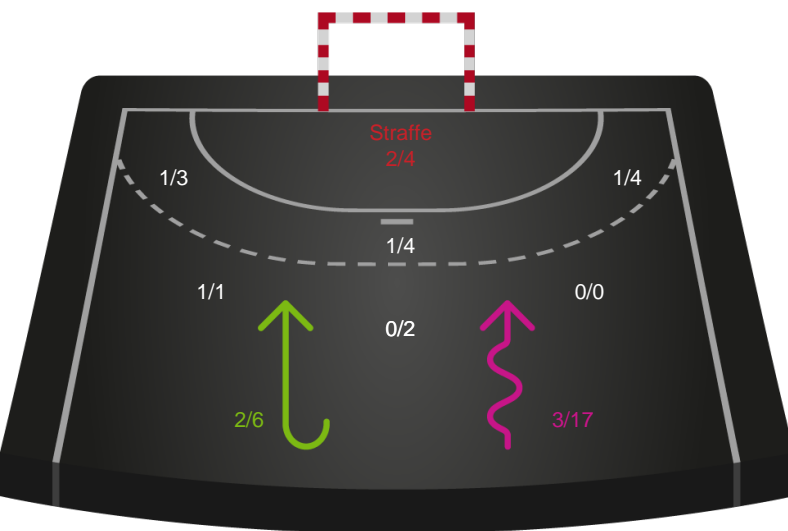

Shotplot for Total

Grindsted GIF Håndbold - TTH Holstebro - 28-33 (16-16)

189732 / 07.02.2026, 14.30 / Lyng-hallen / Bambuni Herreligaen - Grundspil

Logget af: Anne-Marie Paasch Almar

Grindsted GIF Håndbold

Redningsdiagram