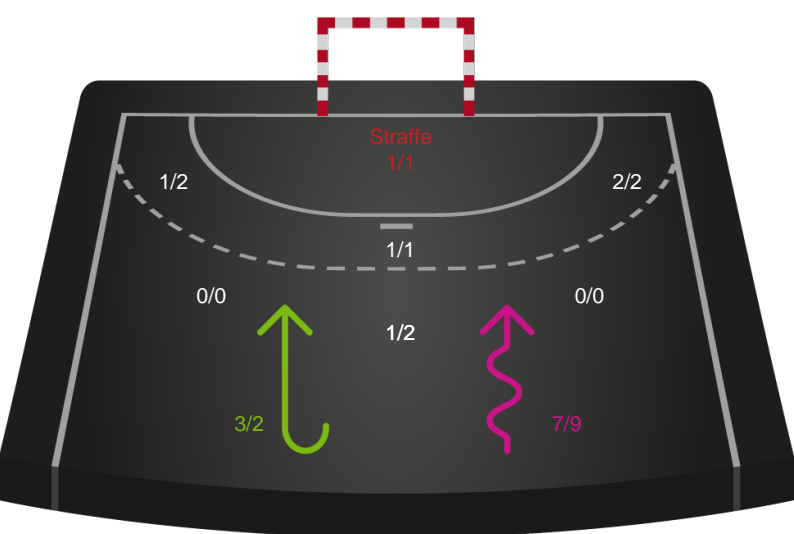

TTH Holstebro

Skuddiagram