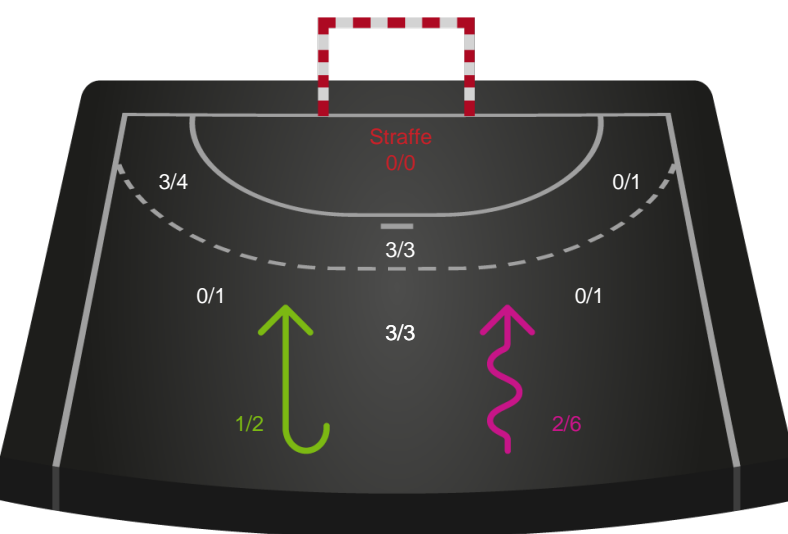

Grindsted GIF Håndbold

Skuddiagram