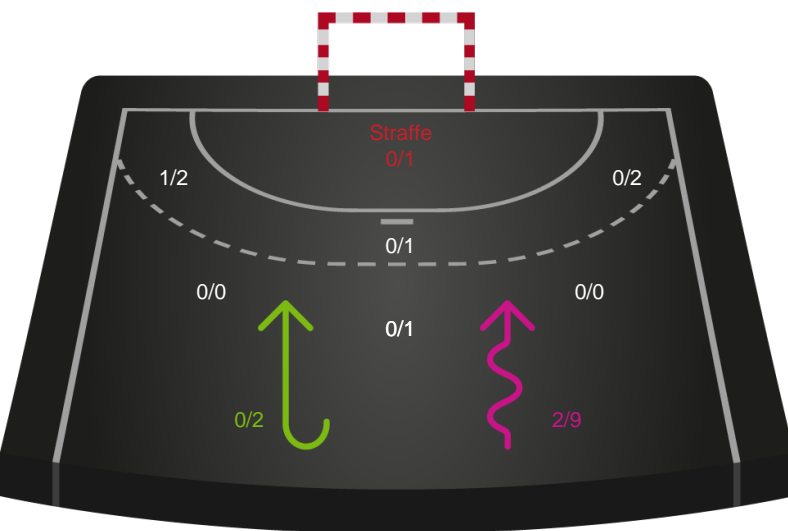

Shotplot for Anden halvleg

Grindsted GIF Håndbold - TTH Holstebro - 28-33 (16-16)

189732 / 07.02.2026, 14.30 / Lyng-hallen / Bambuni Herreligaen - Grundspil

Logget af: Anne-Marie Paasch Almar

Grindsted GIF Håndbold

Redningsdiagram