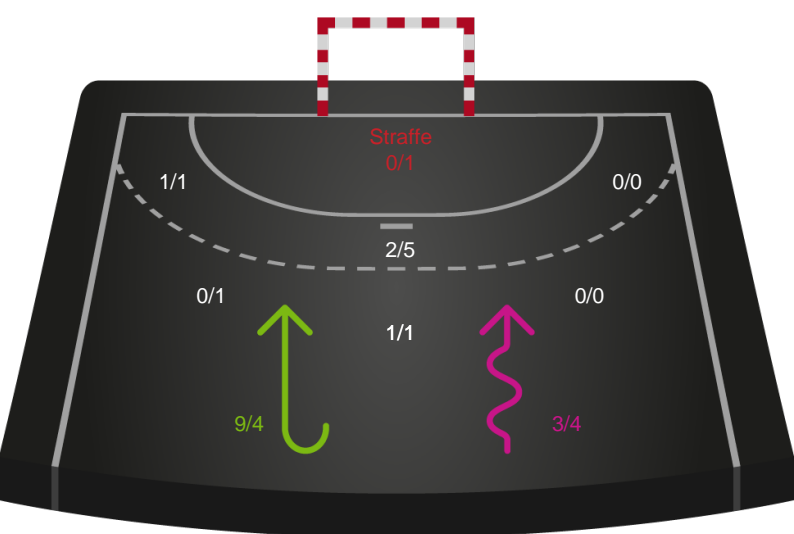

Ribe-Esbjerg HH

Skuddiagram