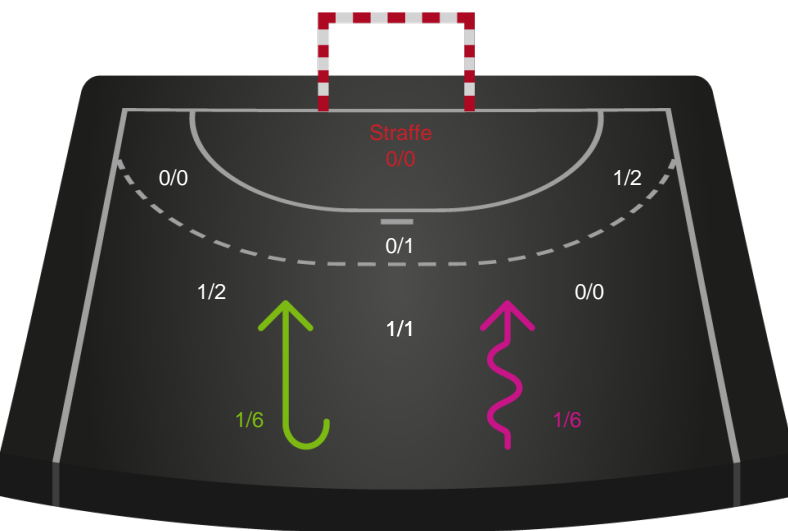

Shotplot for Anden halvleg

Grindsted GIF Håndbold - Ribe-Esbjerg HH - 28-32 (16-17)

189770 / 14.03.2026, 14.30 / Lyng-hallen / Bambuni Herreligaen - Grundspil

Logget af: Bui Poulsen, Sebastian Gier

Grindsted GIF Håndbold

Redningsdiagram