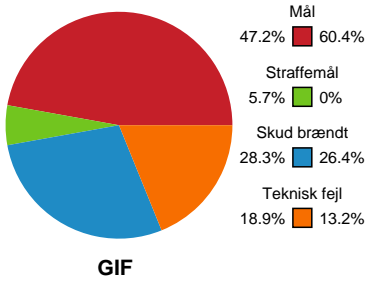

Fordeling af mål og skud

Grindsted GIF Håndbold - Ribe-Esbjerg HH - 28-32 (16-17)

189770 / 14.03.2026, 14.30 / Lyng-hallen / Bambuni Herreligaen - Grundspil

Logget af: Bui Poulsen, Sebastian Gier

Angrebet sluttede med:

Skuddene endte med:

Teknisk fejl

2 min

Assist

Målforskel i løbet af kampen

Shotplot for Første halvleg

Grindsted GIF Håndbold - Ribe-Esbjerg HH - 28-32 (16-17)

189770 / 14.03.2026, 14.30 / Lyng-hallen / Bambuni Herreligaen - Grundspil