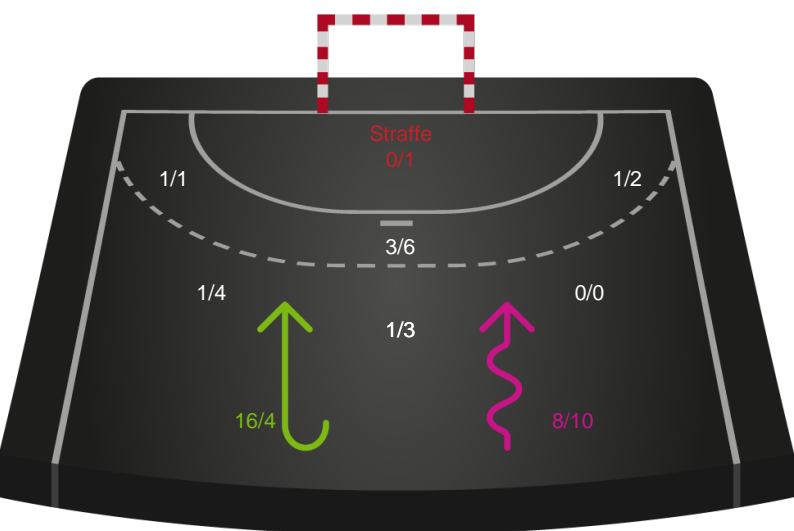

Skuddiagram

Kontra

Gennembrud

Ribe-Esbjerg HH

Skuddiagram

Kontra

Gennembrud

Hold statistik for Første halvleg