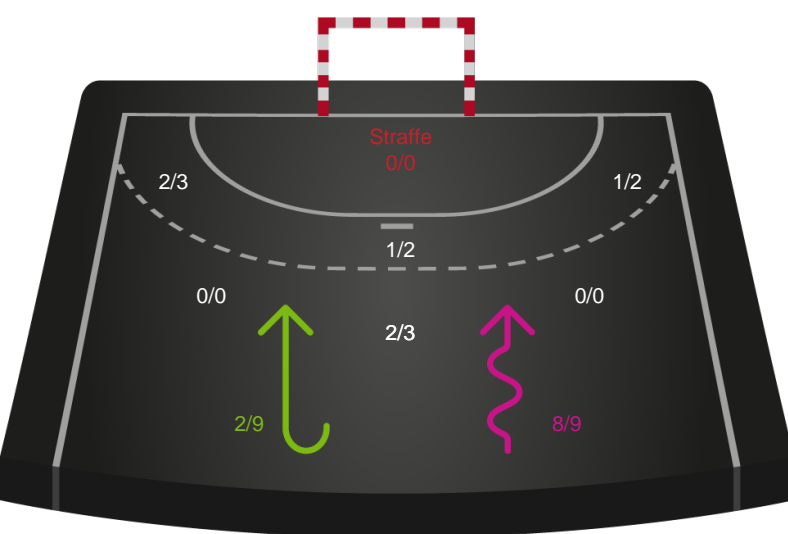

Grindsted GIF Håndbold

Skuddiagram