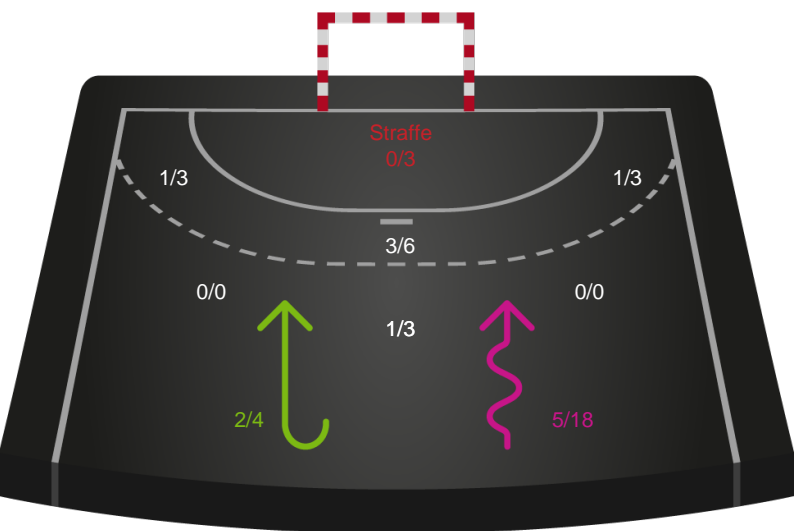

Ribe-Esbjerg HH

Redningsdiagram