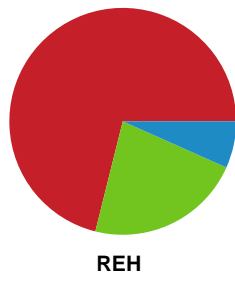

Skuddene endte med: