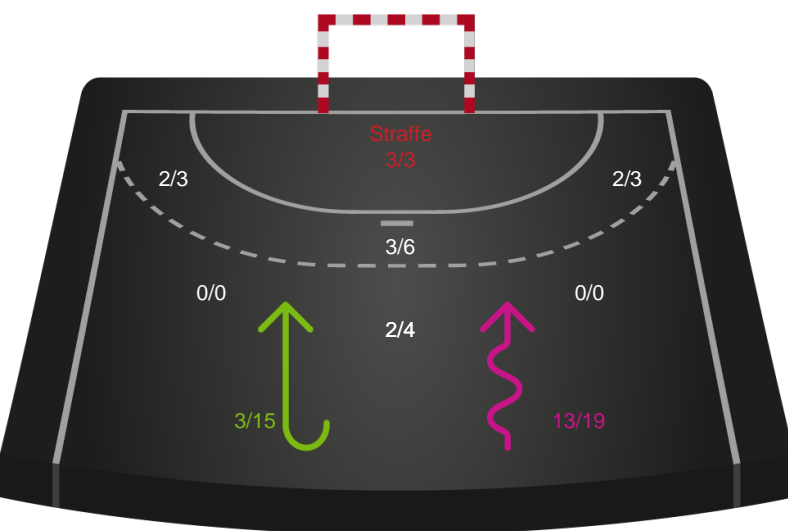

Grindsted GIF Håndbold

Skuddiagram