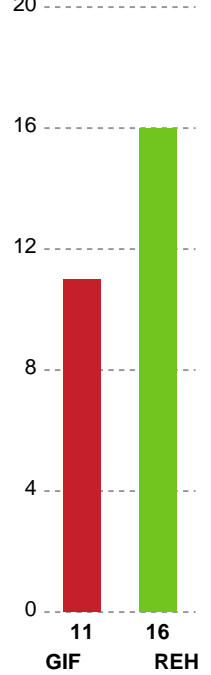

Skuddene endte med:

Teknisk fejl

2 min

Assist

Målforskel i løbet af kampen

Shotplot for Første halvleg

Grindsted GIF Håndbold - Ribe-Esbjerg HH - 28-32 (16-17)

189770 / 14.03.2026, 14.30 / Lyng-hallen / Bambuni Herreligaen - Grundspil