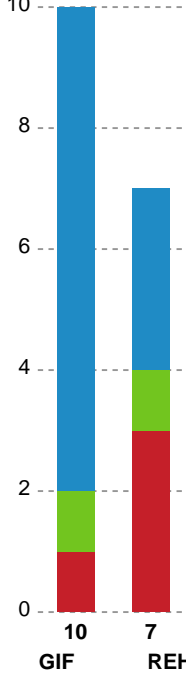

Teknisk fejl