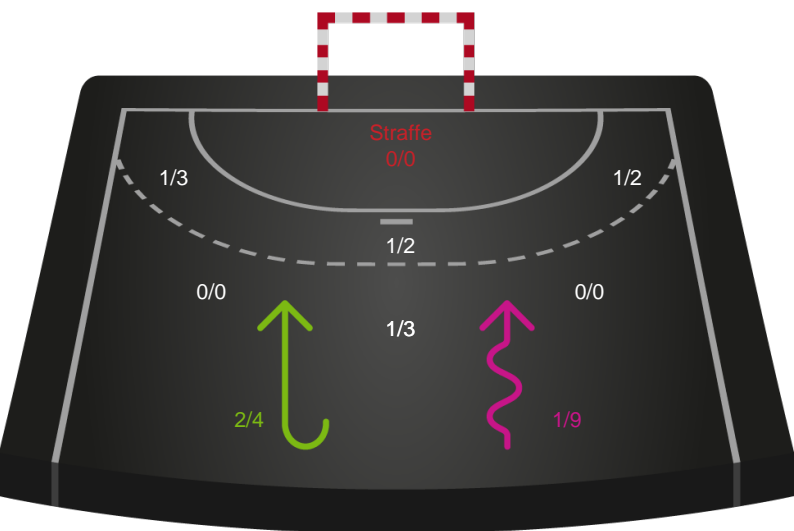

Ribe-Esbjerg HH

Redningsdiagram