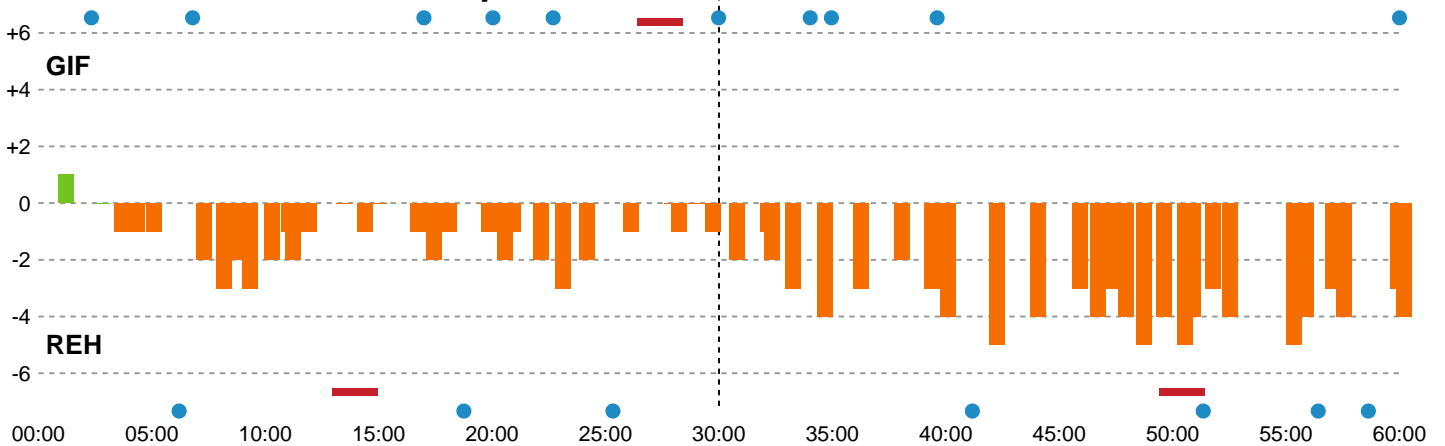

Fordeling af mål og skud

Grindsted GIF Håndbold - Ribe-Esbjerg HH - 28-32 (16-17)

189770 / 14.03.2026, 14.30 / Lyng-hallen / Bambuni Herreligaen - Grundspil

Logget af: Bui Poulsen, Sebastian Gier

Angrebet sluttede med:

Skuddene endte med:

Teknisk fejl

2 min

Assist

Målforskel i løbet af kampen

Shotplot for Første halvleg

Grindsted GIF Håndbold - Ribe-Esbjerg HH - 28-32 (16-17)

189770 / 14.03.2026, 14.30 / Lyng-hallen / Bambuni Herreligaen - Grundspil