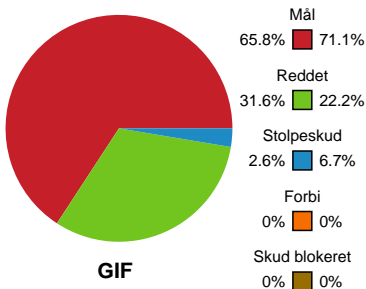

Fordeling af mål og skud

Grindsted GIF Håndbold - Ribe-Esbjerg HH - 28-32 (16-17)

189770 / 14.03.2026, 14.30 / Lyng-hallen / Bambuni Herreligaen - Grundspil

Logget af: Bui Poulsen, Sebastian Gier

Angrebet sluttede med:

Skuddene endte med:

Teknisk fejl

2 min

Assist

Målforskel i løbet af kampen

Shotplot for Første halvleg

Grindsted GIF Håndbold - Ribe-Esbjerg HH - 28-32 (16-17)

189770 / 14.03.2026, 14.30 / Lyng-hallen / Bambuni Herreligaen - Grundspil