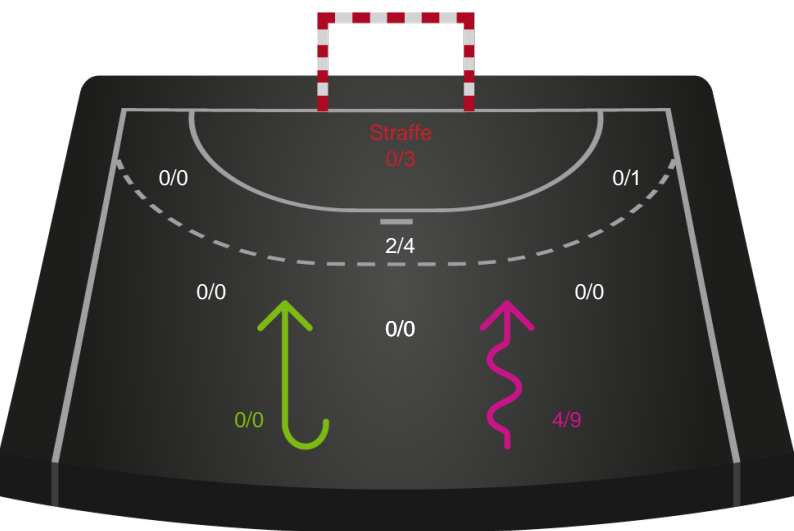

Ribe-Esbjerg HH

Redningsdiagram