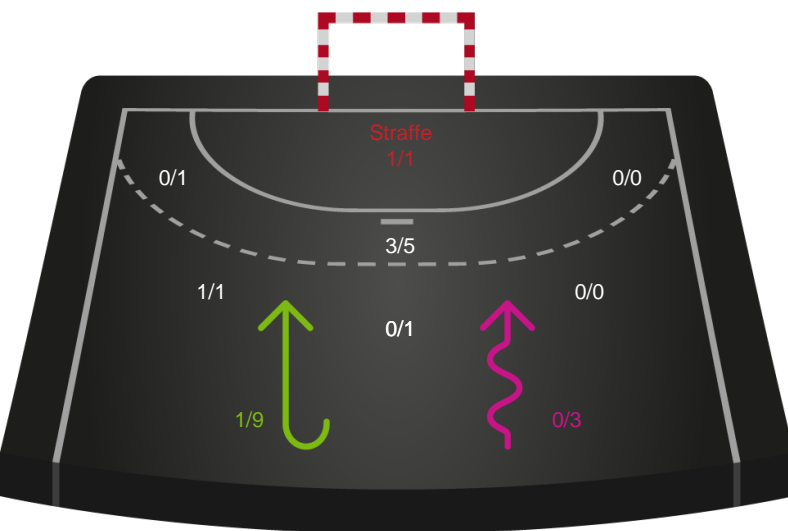

Shotplot for Første halvleg

Grindsted GIF Håndbold - Ribe-Esbjerg HH - 28-32 (16-17)

189770 / 14.03.2026, 14.30 / Lyng-hallen / Bambuni Herreligaen - Grundspil

Logget af: Bui Poulsen, Sebastian Gier

Grindsted GIF Håndbold

Redningsdiagram