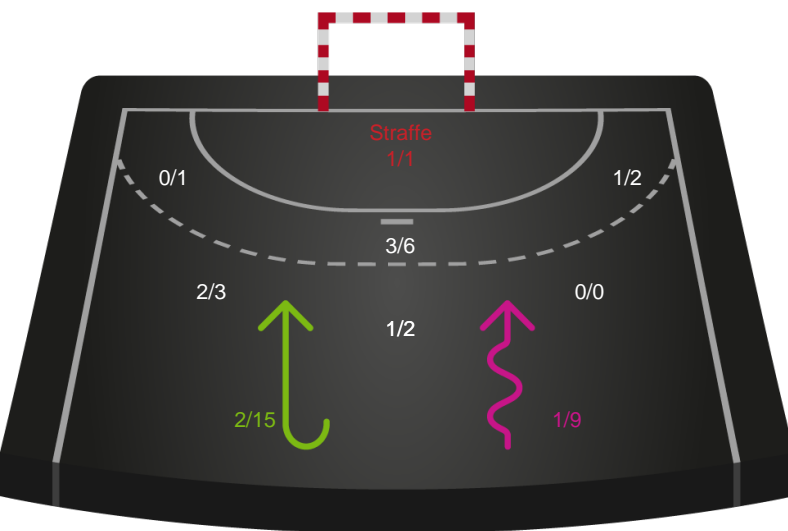

Shotplot for Total

Grindsted GIF Håndbold - Ribe-Esbjerg HH - 28-32 (16-17)

189770 / 14.03.2026, 14.30 / Lyng-hallen / Bambuni Herreligaen - Grundspil

Logget af: Bui Poulsen, Sebastian Gier

Grindsted GIF Håndbold

Redningsdiagram