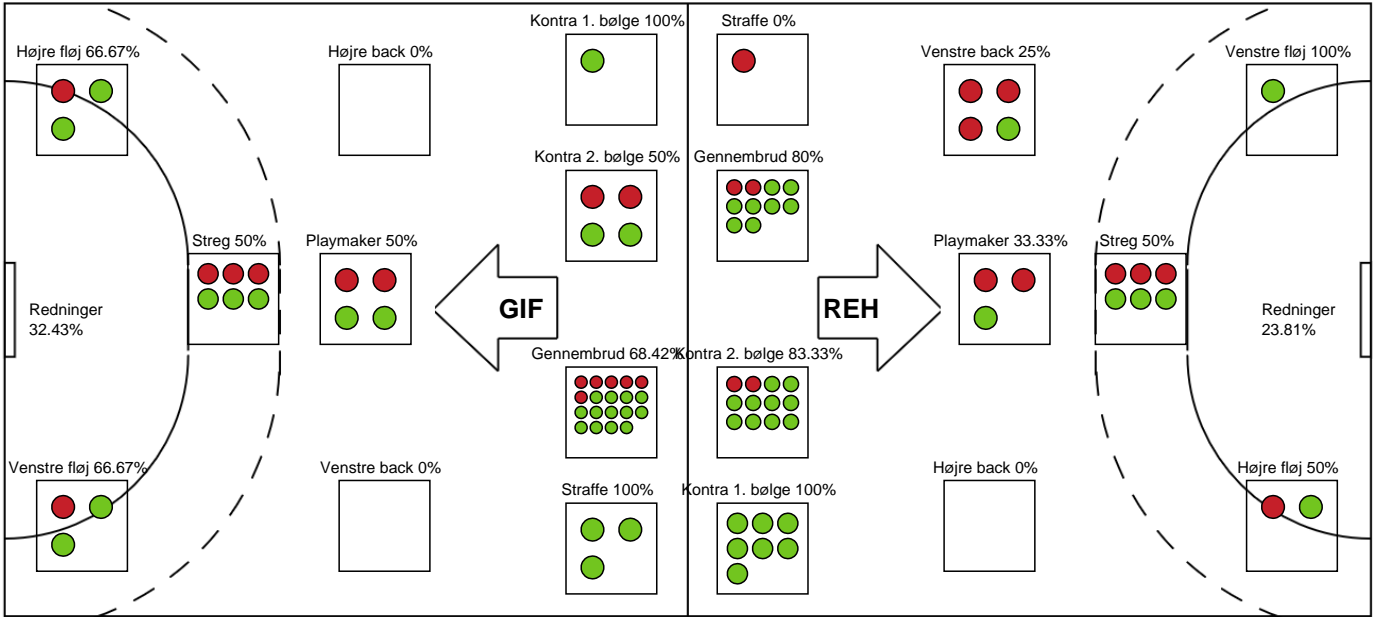

Markspillere

Nr	Navn	Mål/Skud	Straffe-mål/skud	Total Mål/Skud	Assist	Tilkendt straffe	Forårsagede straffe	Rødt kort	Tabt bold	Bold erob.	Fejl aflv.	Regelbrud	2min udvis.	MEP
4	Elvar Asgeirsson	5/7 71.43%	0/0 0%	5/7 71.43%	4	0	0	0	1	0	0	0	0	4
5	Rasmus Meyer Ejlersen	6/7 85.71%	0/0 0%	6/7 85.71%	0	0	0	0	0	0	0	1	0	4
9	Mads Lauridsen	2/3 66.67%	0/0 0%	2/3 66.67%	0	0	0	0	0	0	0	0	0	1.22
10	Jerry Tollbring	0/0 0%	0/1 0%	0/1 0%	0	0	0	0	0	0	0	0	0	-0.45
15	Lauritz Legér	0/0 0%	0/0 0%	0/0 0%	0	0	0	0	0	0	0	0	1	-0.18
18	Marcus Mørk	0/0 0%	0/0 0%	0/0 0%	0	0	0	0	0	0	0	0	0	0
19	Benjamin Hallgren	2/3 66.67%	0/0 0%	2/3 66.67%	6	0	0	0	0	0	2	1	0	1.65
24	Kasper Sjursen Syversen	0/0 0%	0/0 0%	0/0 0%	0	1	0	0	0	0	0	0	0	0.42
25	Sasser Sonn	0/2 0%	0/0 0%	0/2 0%	0	0	0	0	0	0	0	1	0	-1.05
26	Christian Termansen	3/4 75%	0/0 0%	3/4 75%	2	0	2	0	0	0	0	0	0	2.05
31	Morten Jørgensen	4/4 100%	0/0 0%	4/4 100%	0	0	0	0	0	0	0	0	0	3
49	Karl Wallinius	3/3 100%	0/0 0%	3/3 100%	1	0	1	0	0	1	0	0	1	2.42
79	Teis Horn Rasmussen	1/1 100%	0/0 0%	1/1 100%	0	0	0	0	0	0	0	0	0	0.75
81	Alfred Jönsson	5/10 50%	0/0 0%	5/10 50%	3	0	0	0	0	1	0	0	0	3.5

Fordeling af mål og skud

Grindsted GIF Håndbold - Ribe-Esbjerg HH - 28-32 (16-17)

189770 / 14.03.2026, 14.30 / Lyng-hallen / Bambuni Herreligaen - Grundspil

Logget af: Bui Poulsen, Sebastian Gier

Angrebet sluttede med: