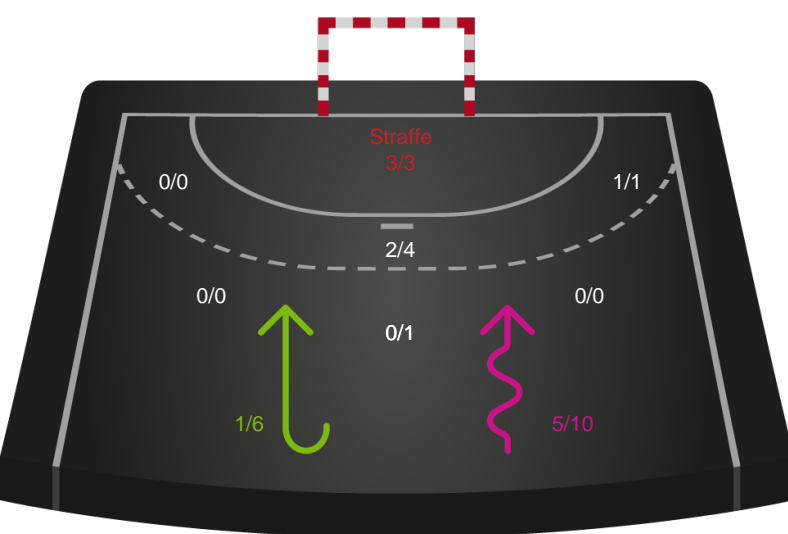

Grindsted GIF Håndbold

Skuddiagram