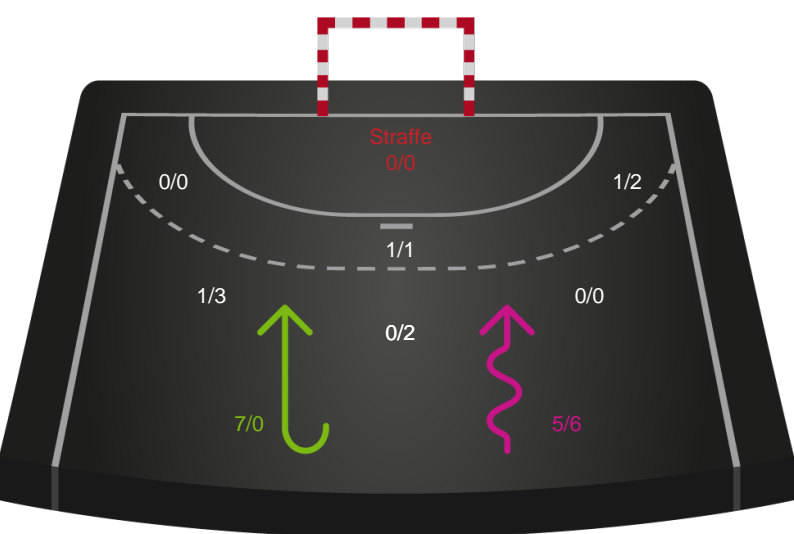

Ribe-Esbjerg HH

Skuddiagram