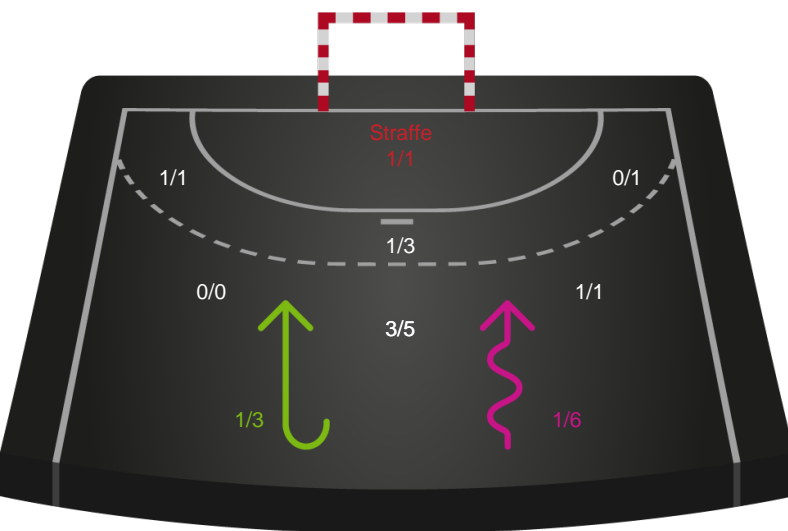

Shotplot for Første halvleg

Grindsted GIF Håndbold - SAH - 30-32 (14-14)

189706 / 06.12.2025, 14.30 / Vestjysk Bank Arena / Bambuni Herreligaen - Grundspil

Logget af: Búi D. Poulsen , Sebastian Gier

Grindsted GIF Håndbold

Redningsdiagram