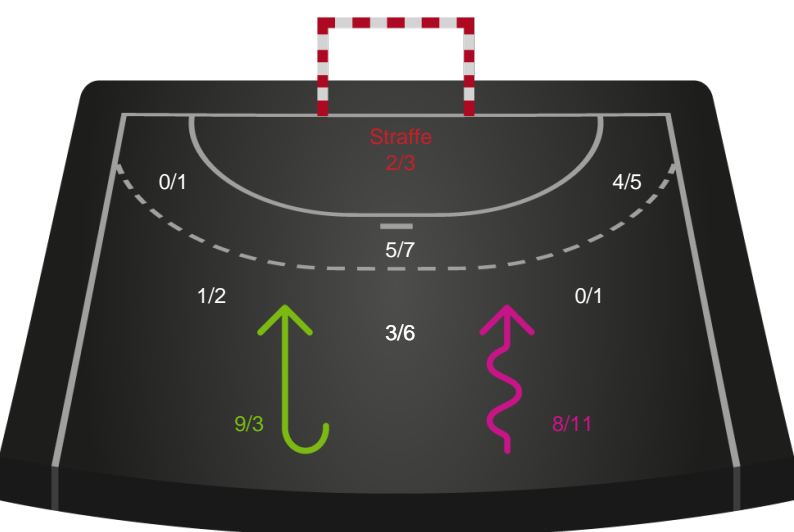

SAH

Skuddiagram