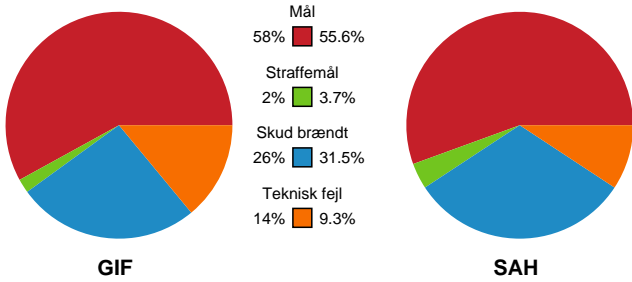

Fordeling af mål og skud

Grindsted GIF Håndbold - SAH - 30-32 (14-14)

189706 / 06.12.2025, 14.30 / Vestjysk Bank Arena / Bambuni Herreligaen - Grundspil

Logget af: Búi D. Poulsen , Sebastian Gier

Angrebet sluttede med:

Teknisk fejl

2 min

Assist

Skuddene endte med:

Målforskel i løbet af kampen

Regelbrud (red), Tabt bold (green), Fejlaflevering (blue), ● = Tekniske fejl, — = 2 min

Shotplot for Første halvleg

Grindsted GIF Håndbold - SAH - 30-32 (14-14)