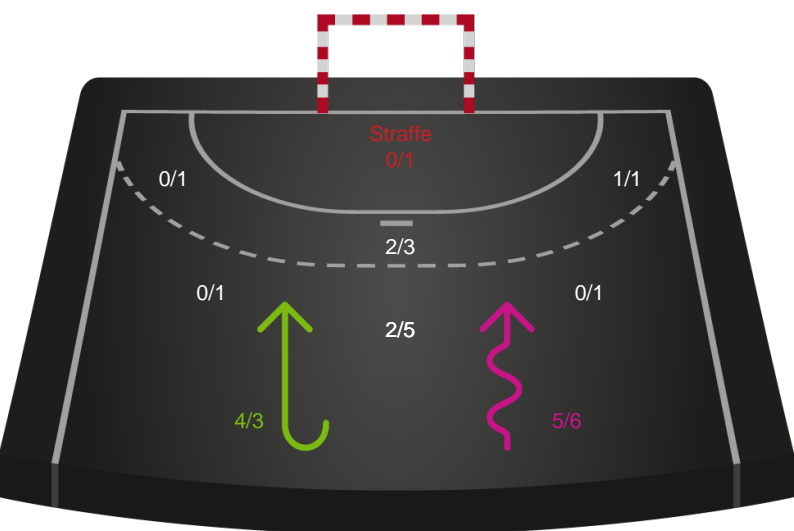

Kontra

Gennembrud

Shotplot for Anden halvleg

Grindsted GIF Håndbold - SAH - 30-32 (14-14)

189706 / 06.12.2025, 14.30 / Vestjysk Bank Arena / Bambuni Herreligaen - Grundspil

Logget af: Búi D. Poulsen , Sebastian Gier