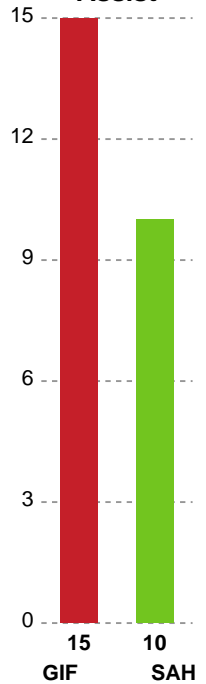

Fordeling af mål og skud

Grindsted GIF Håndbold - SAH - 30-32 (14-14)

189706 / 06.12.2025, 14.30 / Vestjysk Bank Arena / Bambuni Herreligaen - Grundspil

Logget af: Búi D. Poulsen , Sebastian Gier

Angrebet sluttede med:

Teknisk fejl

2 min

Assist

Skuddene endte med:

Målforskel i løbet af kampen

Regelbrud (red), Tabt bold (green), Fejlaflevering (blue), ● = Tekniske fejl, — = 2 min

Shotplot for Første halvleg

Grindsted GIF Håndbold - SAH - 30-32 (14-14)