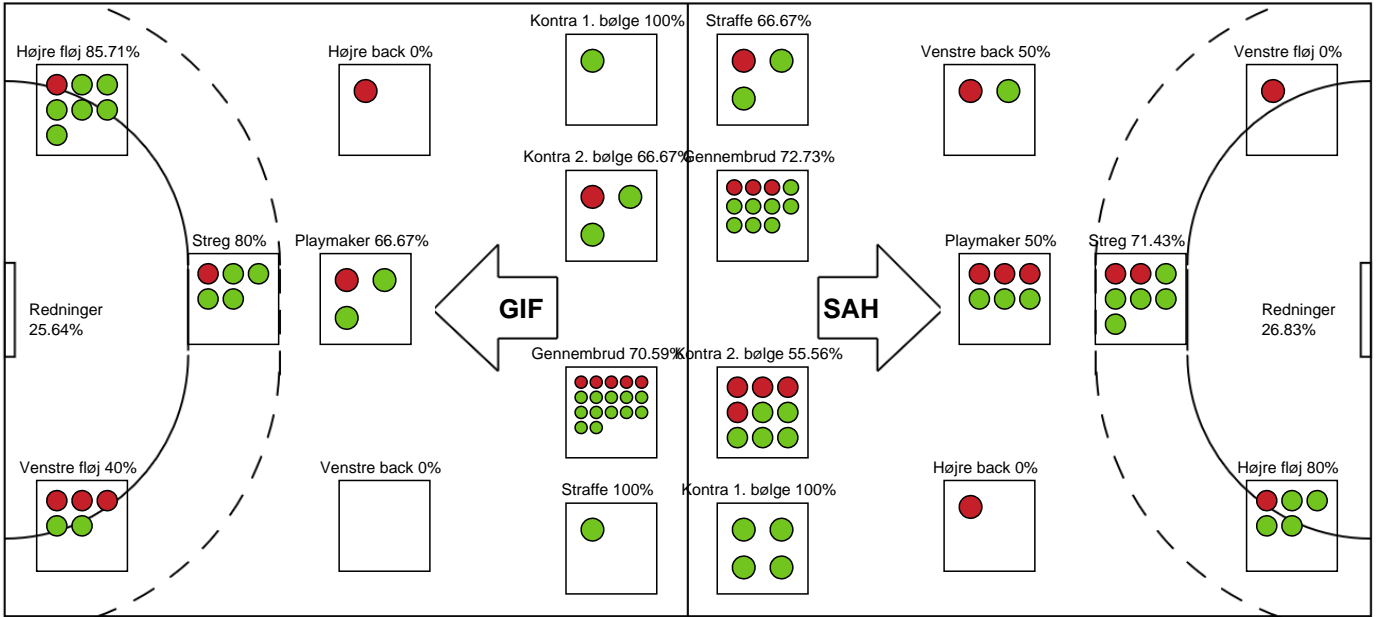

Fordeling af mål og skud

Grindsted GIF Håndbold - SAH - 30-32 (14-14)

189706 / 06.12.2025, 14.30 / Vestjysk Bank Arena / Bambuni Herreligaen - Grundspil

Logget af: Búi D. Poulsen , Sebastian Gier