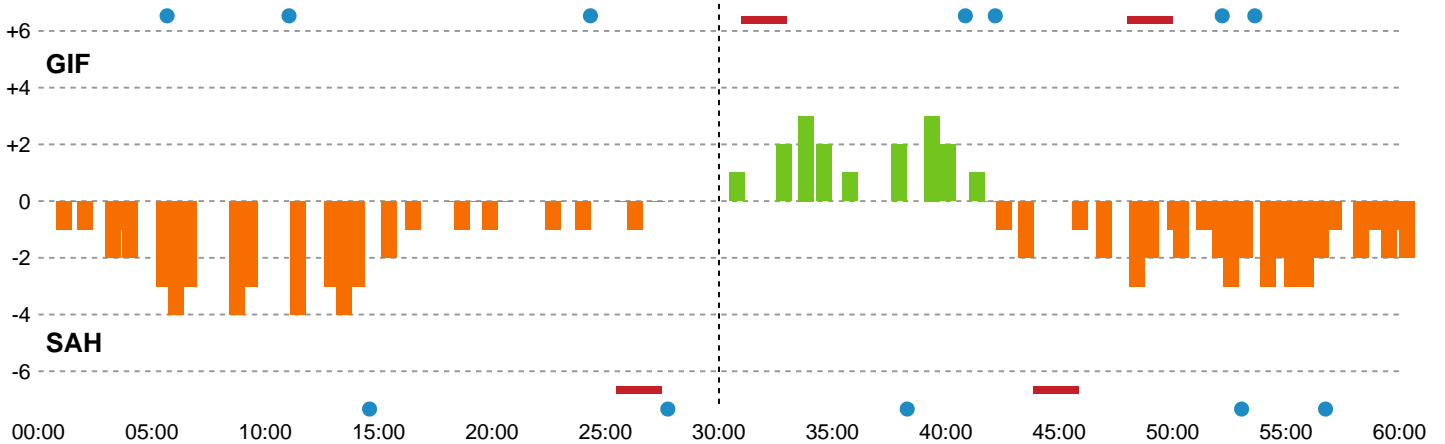

Fordeling af mål og skud

Grindsted GIF Håndbold - SAH - 30-32 (14-14)

189706 / 06.12.2025, 14.30 / Vestjysk Bank Arena / Bambuni Herreligaen - Grundspil

Logget af: Búi D. Poulsen , Sebastian Gier

Angrebet sluttede med:

Teknisk fejl

2 min

Assist

Skuddene endte med:

Målforskel i løbet af kampen

Regelbrud (red), Tabt bold (green), Fejlaflevering (blue), ● = Tekniske fejl, — = 2 min

Shotplot for Første halvleg

Grindsted GIF Håndbold - SAH - 30-32 (14-14)