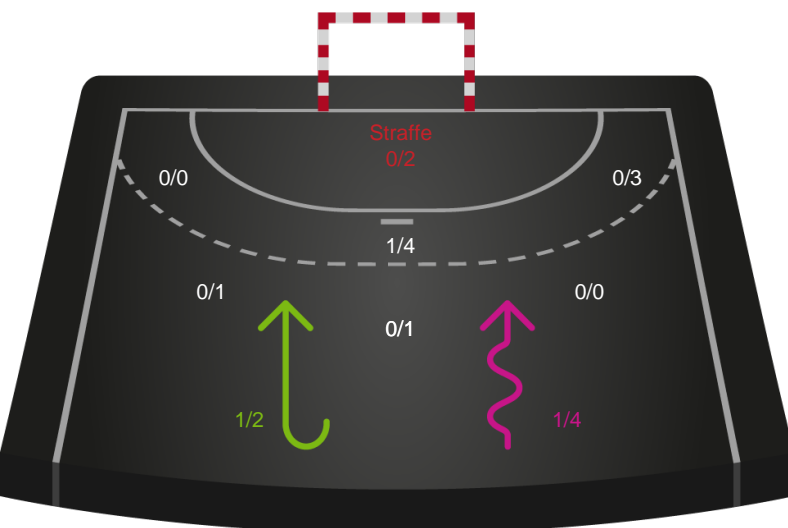

Shotplot for Anden halvleg

Grindsted GIF Håndbold - SAH - 30-32 (14-14)

189706 / 06.12.2025, 14.30 / Vestjysk Bank Arena / Bambuni Herreligaen - Grundspil

Logget af: Búi D. Poulsen , Sebastian Gier

Grindsted GIF Håndbold

Redningsdiagram