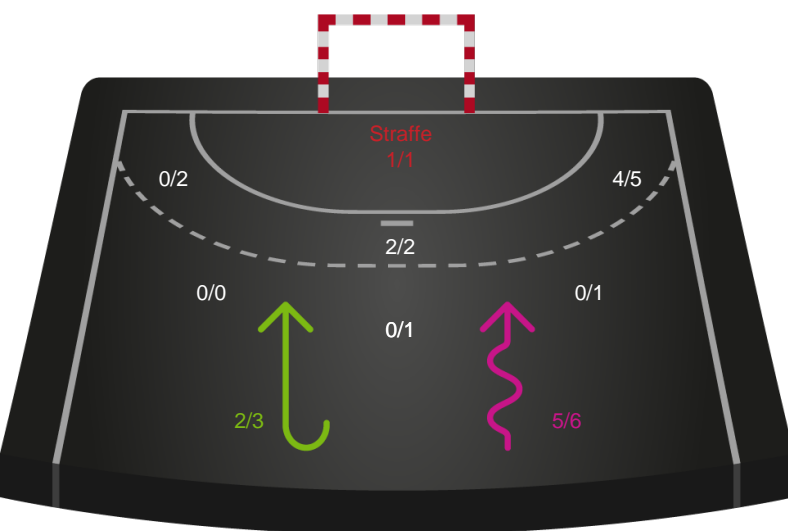

Grindsted GIF Håndbold

Skuddiagram