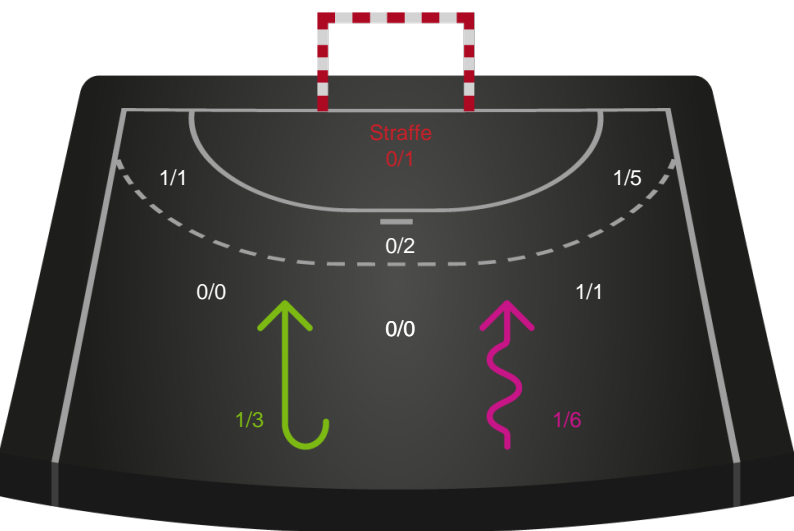

SAH

Redningsdiagram