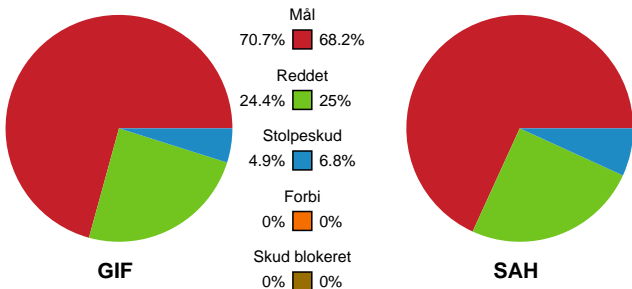

Fordeling af mål og skud

Grindsted GIF Håndbold - SAH - 30-32 (14-14)

189706 / 06.12.2025, 14.30 / Vestjysk Bank Arena / Bambuni Herreligaen - Grundspil

Logget af: Búi D. Poulsen , Sebastian Gier

Angrebet sluttede med:

Teknisk fejl

2 min

Assist

Skuddene endte med:

Målforskel i løbet af kampen

Regelbrud (red), Tabt bold (green), Fejlaflevering (blue), ● = Tekniske fejl, — = 2 min

Shotplot for Første halvleg

Grindsted GIF Håndbold - SAH - 30-32 (14-14)

189706 / 06.12.2025, 14.30 / Vestjysk Bank Arena / Bambuni Herreligaen - Grundspil

Logget af: Búi D. Poulsen , Sebastian Gier

Grindsted GIF Håndbold

Redningsdiagram

Kontra

Gennembrud

SAH

Redningsdiagram