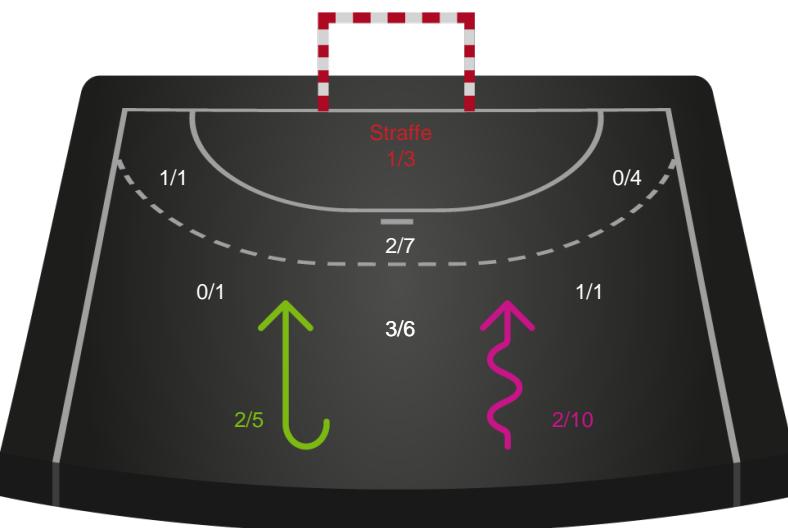

Shotplot for Total

Grindsted GIF Håndbold - SAH - 30-32 (14-14)

189706 / 06.12.2025, 14.30 / Vestjysk Bank Arena / Bambuni Herreligaen - Grundspil

Logget af: Búi D. Poulsen , Sebastian Gier

BAMBUNI
HERRELIGAEN

Grindsted GIF Håndbold

Redningsdiagram