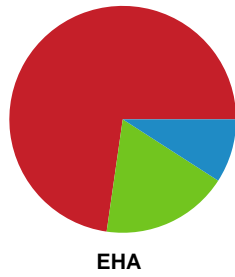

Skuddene endte med: