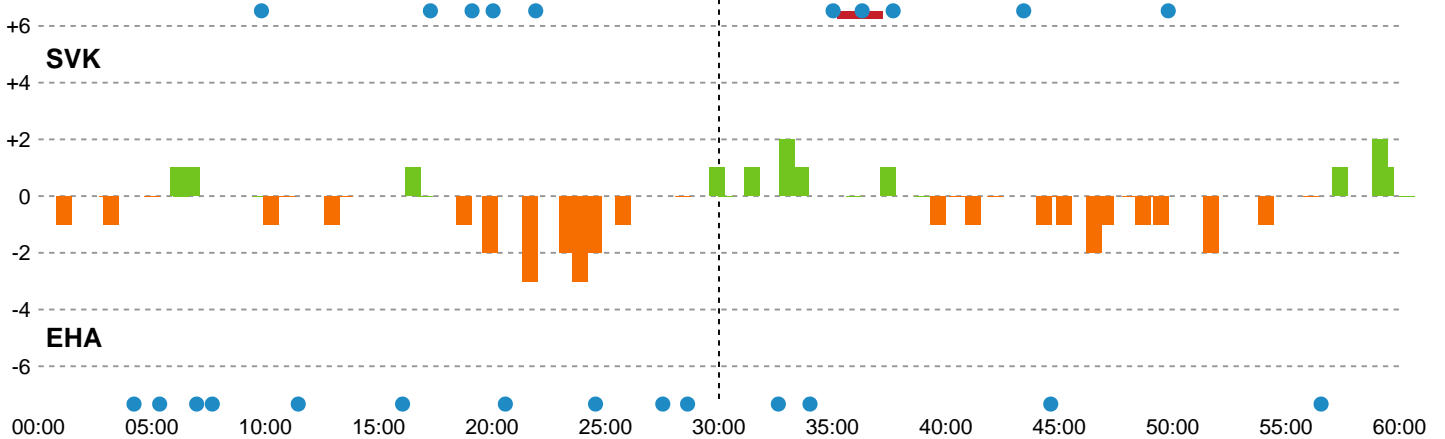

Fordeling af mål og skud

Silkeborg-Voel KFUM - EH Aalborg - 25-25 (12-12)

190068 / 20.03.2026, 18.30 / JYSK Arena A / Bambuni Kvindeligaen - Grundspil

Logget af: Thomas Skals, Kaare Clausen

Angrebet sluttede med:

Skuddene endte med:

Teknisk fejl

2 min

Assist

Målforskel i løbet af kampen

Shotplot for Første halvleg

Silkeborg-Voel KFUM - EH Aalborg - 25-25 (12-12)

190068 / 20.03.2026, 18.30 / JYSK Arena A / Bambuni Kvindeligaen - Grundspil