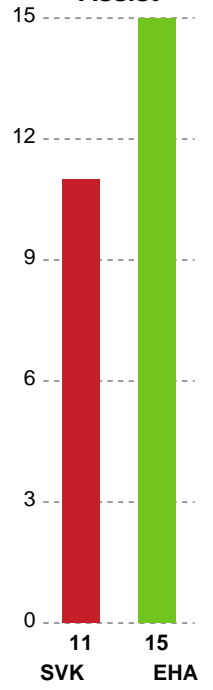

Fordeling af mål og skud

Silkeborg-Voel KFUM - EH Aalborg - 25-25 (12-12)

190068 / 20.03.2026, 18.30 / JYSK Arena A / Bambuni Kvindeligaen - Grundspil

Logget af: Thomas Skals, Kaare Clausen

Angrebet sluttede med:

Skuddene endte med:

Teknisk fejl

2 min

Assist

Målforskel i løbet af kampen

Shotplot for Første halvleg

Silkeborg-Voel KFUM - EH Aalborg - 25-25 (12-12)

190068 / 20.03.2026, 18.30 / JYSK Arena A / Bambuni Kvindeligaen - Grundspil