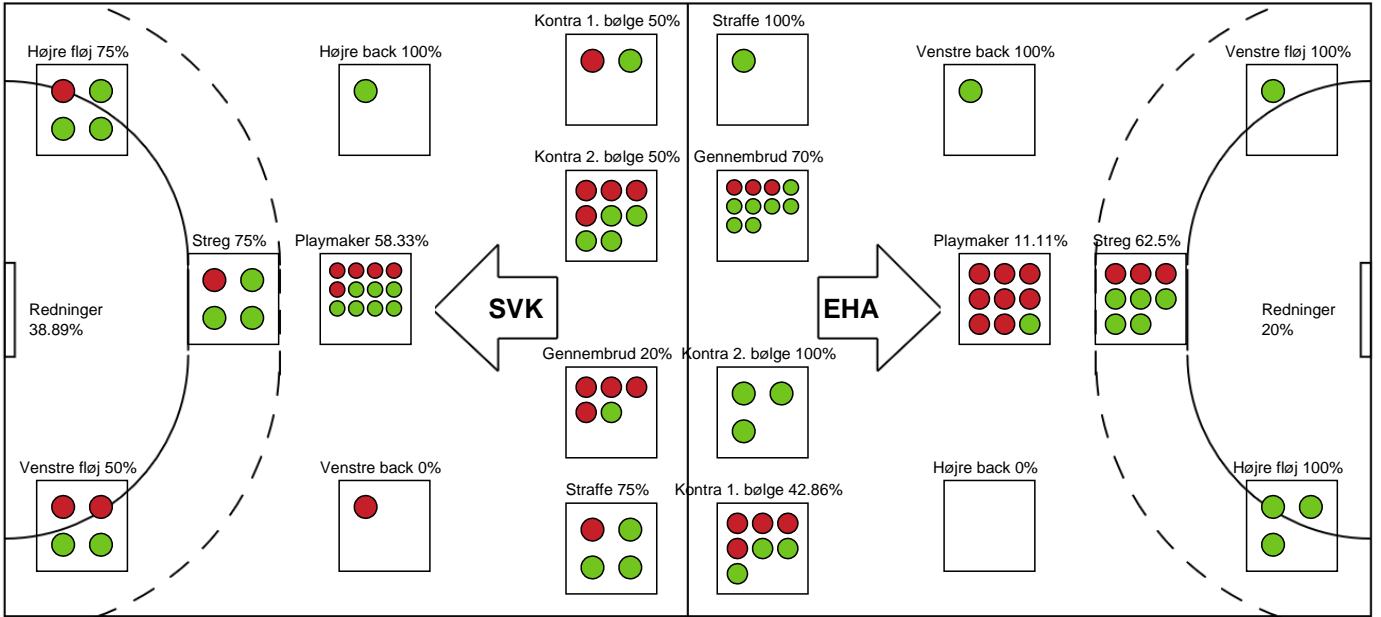

SPILLERSTATISTIK

Silkeborg-Voel KFUM - EH Aalborg - 25-25 (12-12)

190068 / 20.03.2026, 18.30 / JYSK Arena A / Bambuni Kvindeligaen - Grundspil

Logget af: Thomas Skals, Kaare Clausen

EH Aalborg

Målmænd

Nr	Navn	Redn/Skud	Straffe-Redn/skud	Total Redn/Skud	Mål imod	Skud forbi	Skud stolpe	Assist	Mål	Bold erob.	Fejl aflv.	Regelbrud	2 min udvis.	MEP
12	Freja Fonseca Nielsen	0/0 0%	1/1 100%	1/1 100%	0	0	0	0	0	0	0	0	0	0.5
16	Johanne Graugaard	14/36 38.89%	0/3 0%	14/39 35.9%	25	2	2	1	0	0	1	0	0	1.67

Markspillere

Nr	Navn	Mål/Skud	Straffe-mål/skud	Total Mål/Skud	Assist	Tilkendt straffe	Forårsagede straffe	Rødt kort	Tabt bold	Bold erob.	Fejl aflv.	Regelbrud	2min udvis.	MEP
2	Julie Vibe Seeberg	0/0 0%	0/0 0%	0/0 0%	0	0	0	0	0	0	0	0	0	0
3	Frida Nygaard Ulrichsen	1/1 100%	0/0 0%	1/1 100%	0	0	0	0	0	0	0	0	0	0.75
4	Carla Thomsen	4/7 57.14%	1/1 100%	5/8 62.5%	3	0	0	0	1	3	3	3	0	1.65
5	Filippa Fransson Christensen	0/0 0%	0/0 0%	0/0 0%	0	0	0	0	0	0	0	0	0	0
7	Marlene Dahlmann	3/3 100%	0/0 0%	3/3 100%	0	0	0	0	0	0	0	0	0	2.25
8	Anne Sofie Thorbøll	0/0 0%	0/0 0%	0/0 0%	0	0	0	0	0	0	0	0	0	0
9	Camilla Thorhauge	5/7 71.43%	0/0 0%	5/7 71.43%	0	0	0	0	1	0	0	0	0	2.7
10	Ida Margrethe Hoberg Rasmussen	3/6 50%	0/0 0%	3/6 50%	1	0	1	0	0	0	1	1	0	0.7
19	Mette Brandt	1/6 16.67%	0/0 0%	1/6 16.67%	5	0	0	0	0	0	1	0	0	0.3
21	Frederikke Gulmark	4/7 57.14%	0/0 0%	4/7 57.14%	5	0	1	0	1	0	0	0	0	3.1
22	Mirja Lyngsø	1/2 50%	0/0 0%	1/2 50%	0	1	0	0	0	1	0	1	0	0.97
23	Emma Christensen	0/0 0%	0/0 0%	0/0 0%	0	0	0	0	0	0	0	0	0	0
25	Helena Sall	0/0 0%	0/0 0%	0/0 0%	0	0	0	0	0	0	0	0	0	0
28	Maiken Skov	2/2 100%	0/0 0%	2/2 100%	0	0	2	0	0	0	0	0	0	1.1

Fordeling af mål og skud

Silkeborg-Voel KFUM - EH Aalborg - 25-25 (12-12)

190068 / 20.03.2026, 18.30 / JYSK Arena A / Bambuni Kvindeligaen - Grundspil

Logget af: Thomas Skals, Kaare Clausen

Angrebet sluttede med: