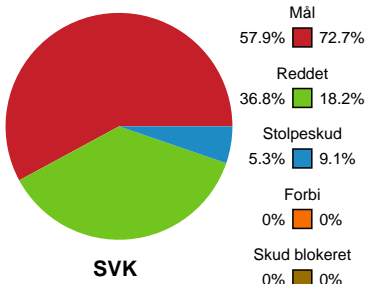

Fordeling af mål og skud

Silkeborg-Voel KFUM - EH Aalborg - 25-25 (12-12)

190068 / 20.03.2026, 18.30 / JYSK Arena A / Bambuni Kvindeligaen - Grundspil

Logget af: Thomas Skals, Kaare Clausen

Angrebet sluttede med:

Skuddene endte med:

Teknisk fejl

2 min

Assist

Målforskel i løbet af kampen

Shotplot for Første halvleg

Silkeborg-Voel KFUM - EH Aalborg - 25-25 (12-12)

190068 / 20.03.2026, 18.30 / JYSK Arena A / Bambuni Kvindeligaen - Grundspil