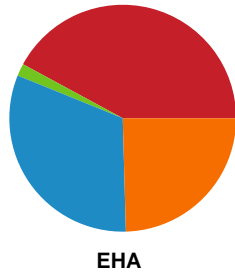

Fordeling af mål og skud

Silkeborg-Voel KFUM - EH Aalborg - 25-25 (12-12)

190068 / 20.03.2026, 18.30 / JYSK Arena A / Bambuni Kvindeligaen - Grundspil

Logget af: Thomas Skals, Kaare Clausen

Angrebet sluttede med: