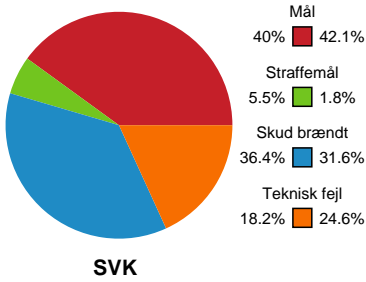

Fordeling af mål og skud

Silkeborg-Voel KFUM - EH Aalborg - 25-25 (12-12)

190068 / 20.03.2026, 18.30 / JYSK Arena A / Bambuni Kvindeligaen - Grundspil

Logget af: Thomas Skals, Kaare Clausen

Angrebet sluttede med:

Skuddene endte med:

Teknisk fejl

2 min

Assist

Målforskel i løbet af kampen

Shotplot for Første halvleg

Silkeborg-Voel KFUM - EH Aalborg - 25-25 (12-12)

190068 / 20.03.2026, 18.30 / JYSK Arena A / Bambuni Kvindeligaen - Grundspil