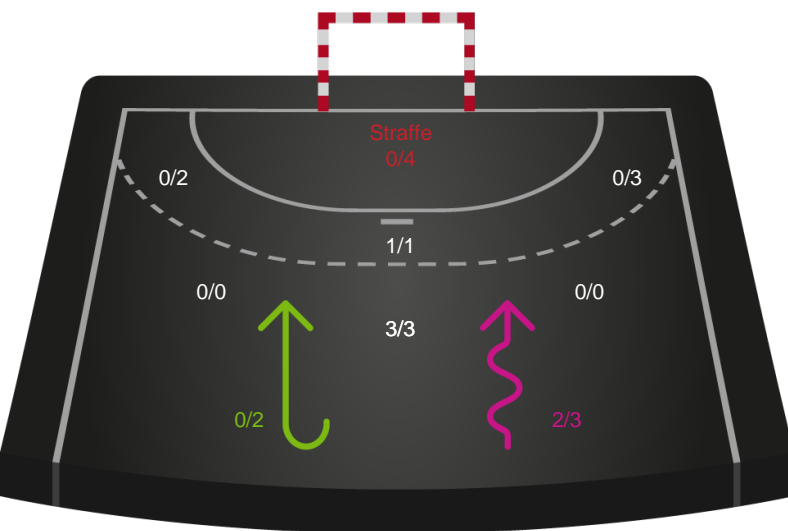

Shotplot for Anden halvleg

Ringkøbing Håndbold - EH Aalborg - 34-28 (19-15)

189924 / 12.09.2025, 19.00 / Green Sports Arena - Hal 1 / Bambuni Kvindeligaen - Grundspil

Logget af: Eva Rebbe, Thomas Knudsen

Ringkøbing Håndbold

Redningsdiagram