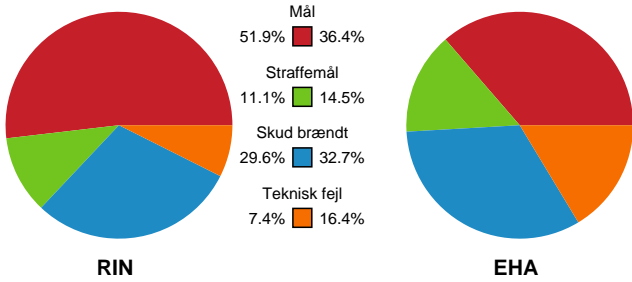

Angrebet sluttede med: