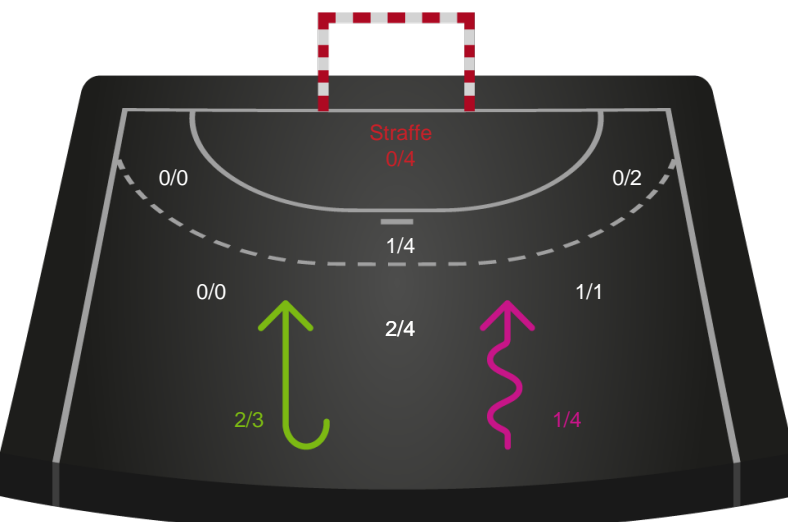

Shotplot for Første halvleg

Ringkøbing Håndbold - EH Aalborg - 34-28 (19-15)

189924 / 12.09.2025, 19.00 / Green Sports Arena - Hal 1 / Bambuni Kvindeligaen - Grundspil

Logget af: Eva Rebbe, Thomas Knudsen

Ringkøbing Håndbold

Redningsdiagram