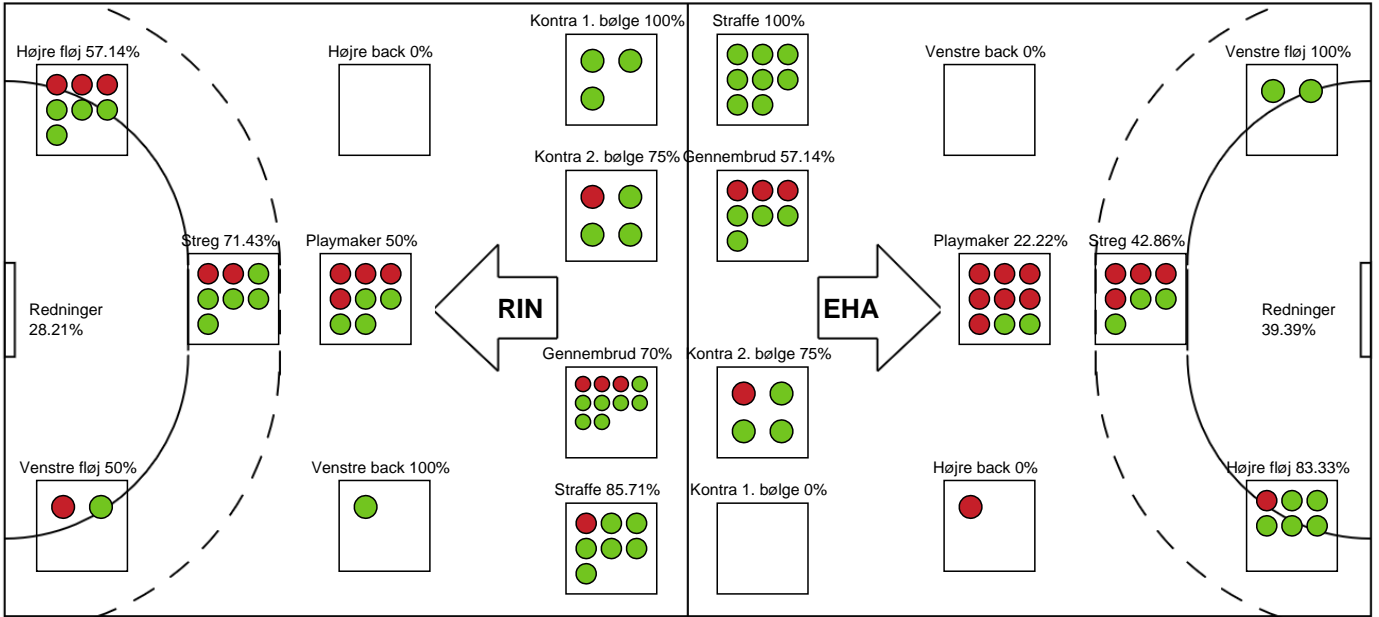

Fordeling af mål og skud

Ringkøbing Håndbold - EH Aalborg - 34-28 (19-15)

189924 / 12.09.2025, 19.00 / Green Sports Arena - Hal 1 / Bambuni Kvindeligaen - Grundspil

Logget af: Eva Rebbe, Thomas Knudsen