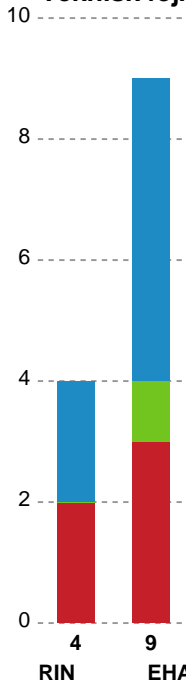

Teknisk fejl