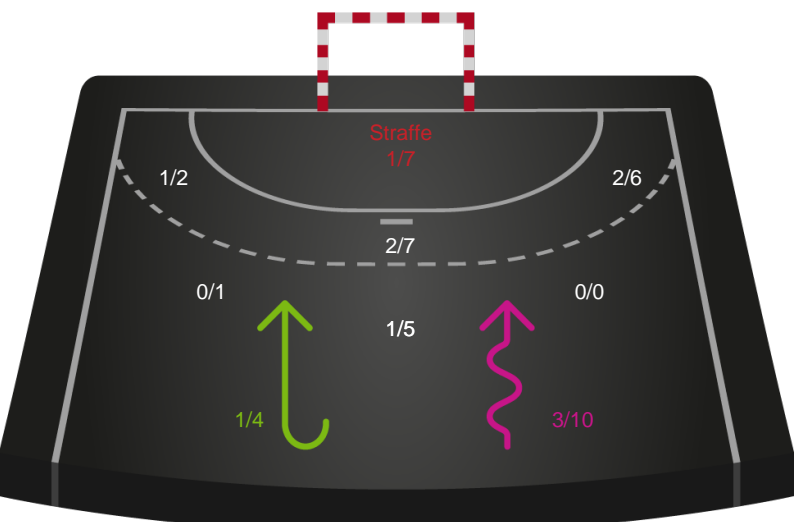

EH Aalborg

Redningsdiagram