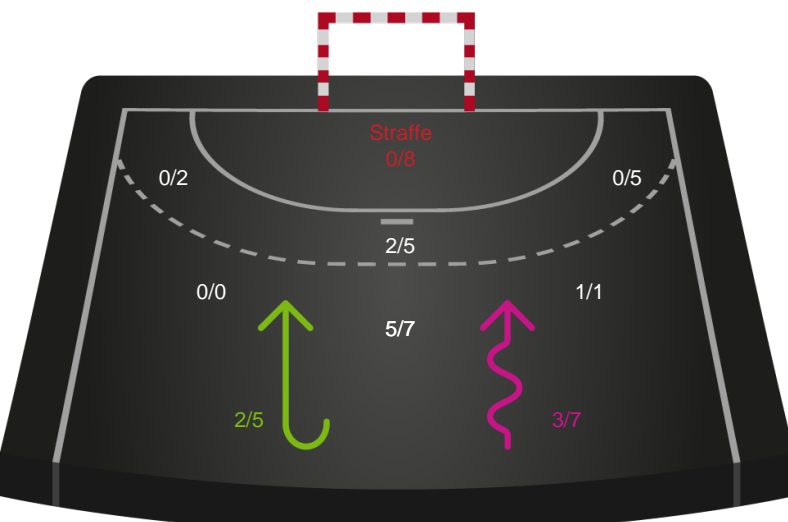

Shotplot for Total

Ringkøbing Håndbold - EH Aalborg - 34-28 (19-15)

189924 / 12.09.2025, 19.00 / Green Sports Arena - Hal 1 / Bambuni Kvindeligaen - Grundspil

Logget af: Eva Rebbe, Thomas Knudsen

Ringkøbing Håndbold

Redningsdiagram