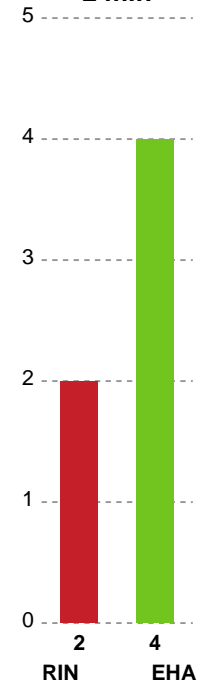

Fordeling af mål og skud

Ringkøbing Håndbold - EH Aalborg - 34-28 (19-15)

189924 / 12.09.2025, 19.00 / Green Sports Arena - Hal 1 / Bambuni Kvindeligaen - Grundspil

Logget af: Eva Rebbe, Thomas Knudsen

Angrebet sluttede med:

Teknisk fejl

2 min

Assist

Skuddene endte med:

Målforskel i løbet af kampen