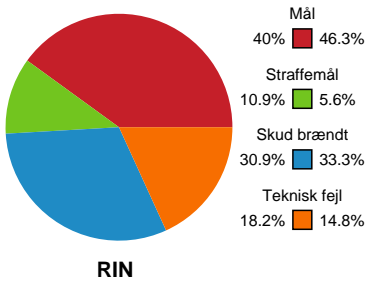

Angrebet sluttede med: