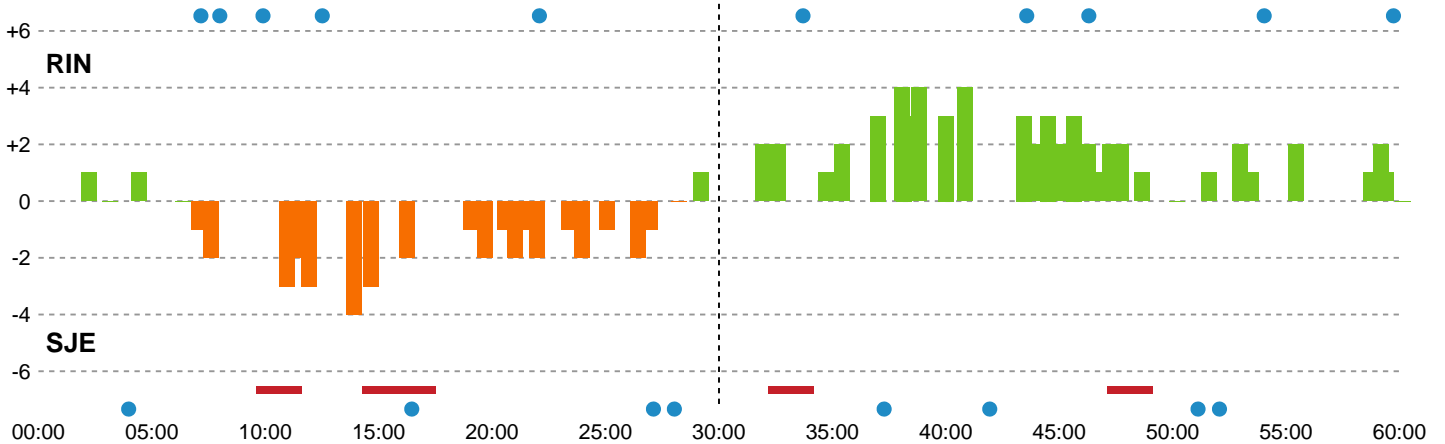

### Assist

Regelbrud (Red)  
Tabt bold (Green)  
Fejlaflevering (Blue)

● = Tekniske fejl    — = 2 min

### Målforskel i løbet af kampen