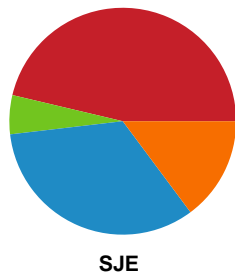

Angrebet sluttede med: