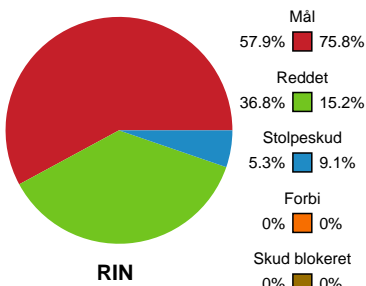

Skuddene endte med: