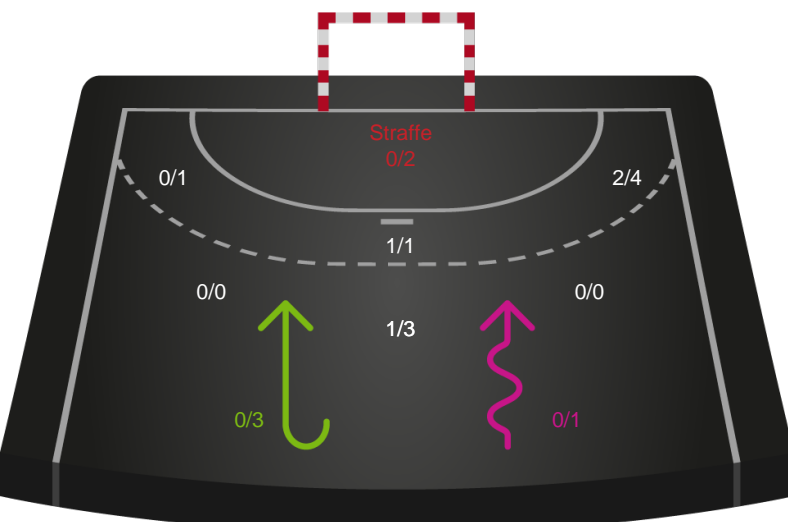

Shotplot for Anden halvleg

Ringkøbing Håndbold - Sønderjyske Kvindehåndbold - 28-28 (13-12)

189961 / 05.11.2025, 19.00 / Green Sports Arena - Hal 1 / Bambuni Kvindeligaen - Grundspil

Logget af: Peter Thrane, Daniel Hansen

Ringkøbing Håndbold

Redningsdiagram