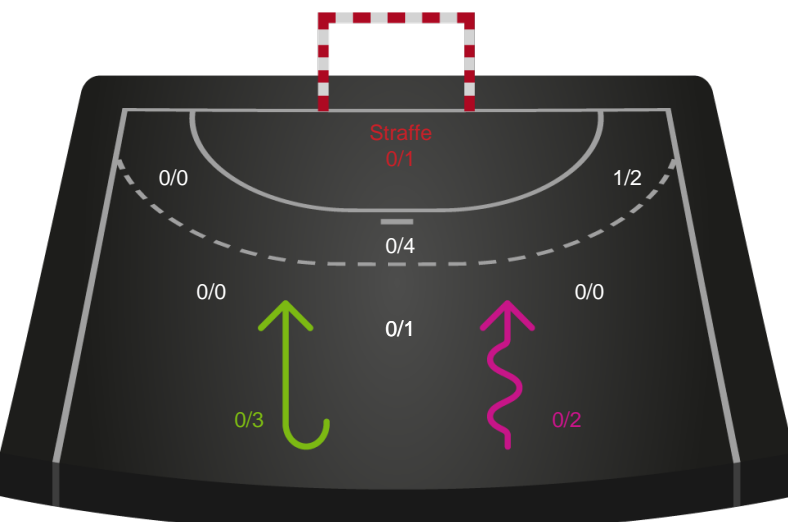

Shotplot for Første halvleg

Ringkøbing Håndbold - Sønderjyske Kvindehåndbold - 28-28 (13-12)

189961 / 05.11.2025, 19.00 / Green Sports Arena - Hal 1 / Bambuni Kvindeligaen - Grundspil

Logget af: Peter Thrane, Daniel Hansen

Ringkøbing Håndbold

Redningsdiagram