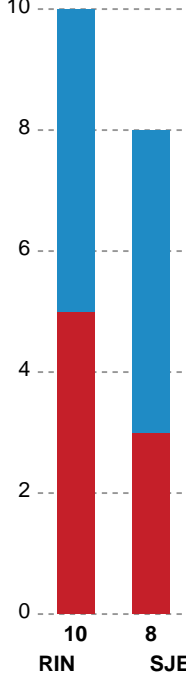

Teknisk fejl