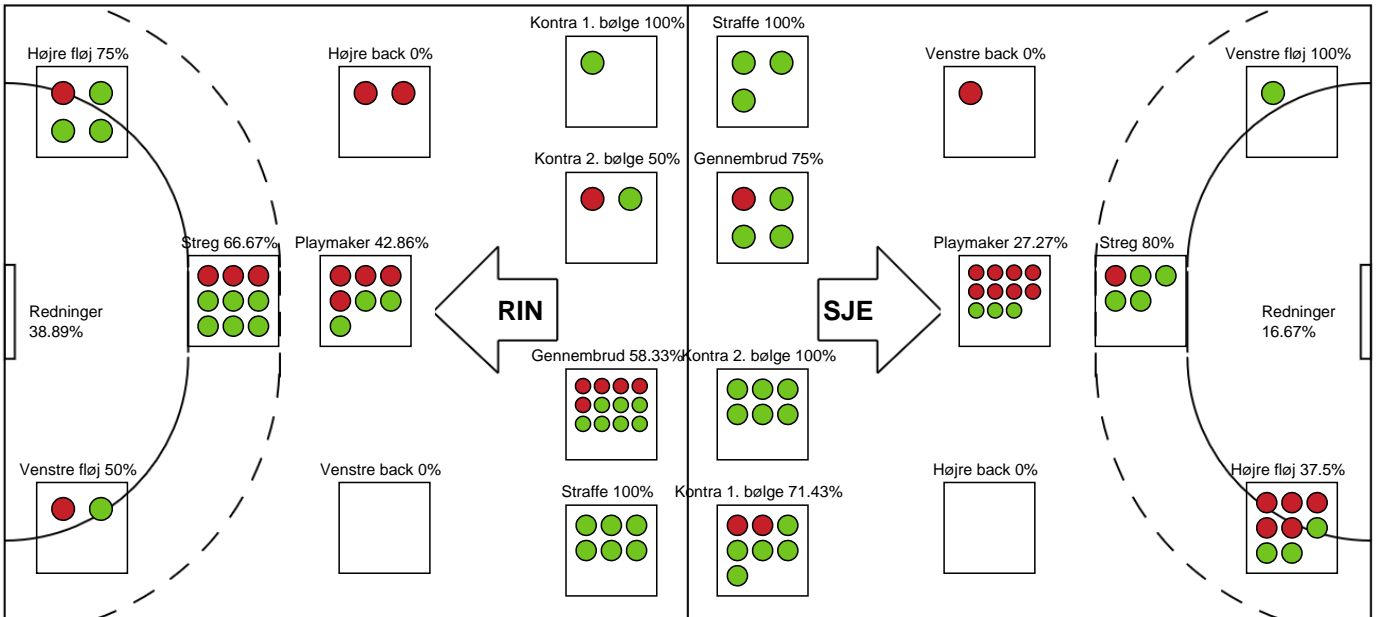

Fordeling af mål og skud

Ringkøbing Håndbold - Sønderjyske Kvindehåndbold - 28-28 (13-12)

189961 / 05.11.2025, 19.00 / Green Sports Arena - Hal 1 / Bambuni Kvindeligaen - Grundspil

Logget af: Peter Thrane, Daniel Hansen