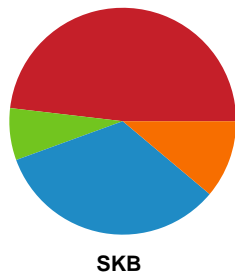

Angrebet sluttede med: