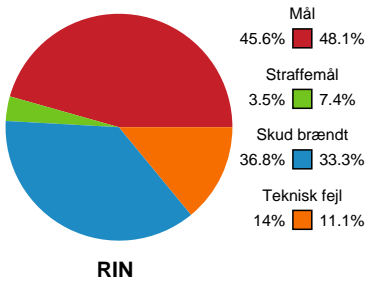

Angrebet sluttede med: