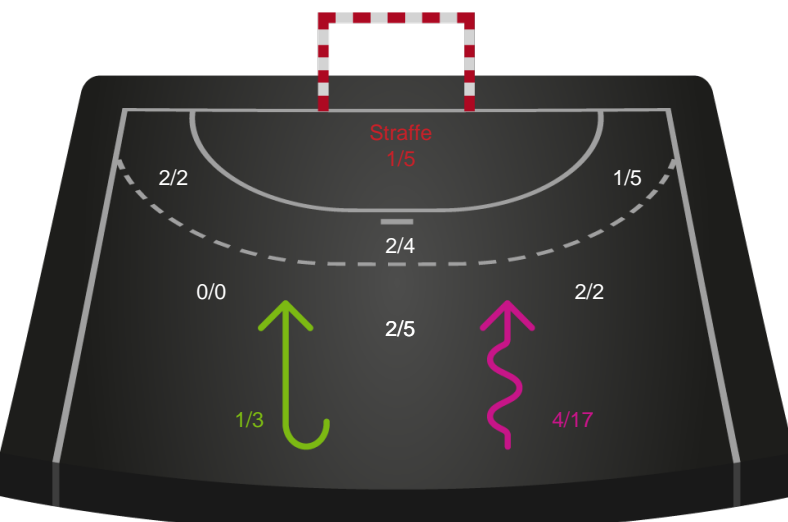

Shotplot for Total

Ringkøbing Håndbold - Skanderborg Håndbold - 28-30 (16-15)

190022 / 15.02.2026, 15.00 / Green Sports Arena - Hal 1 / Bambuni Kvindeligaen - Grundspil

Logget af: Peter Thrane, Eva Rebbe

Ringkøbing Håndbold

Redningsdiagram