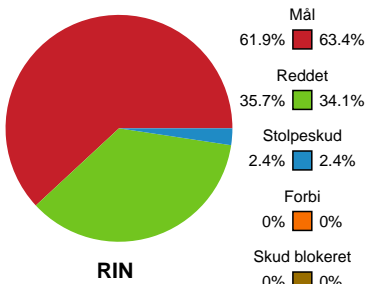

Skuddene endte med: