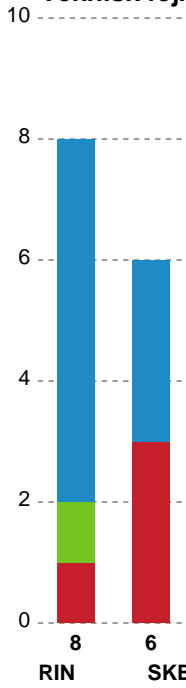

Teknisk fejl