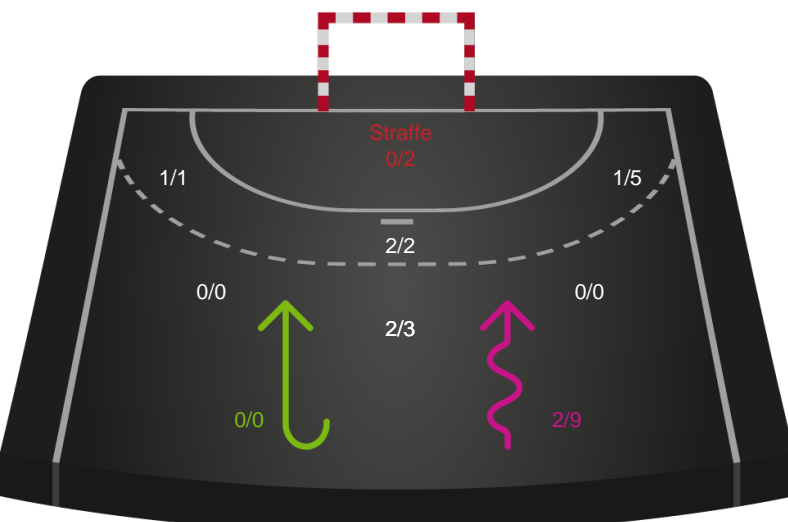

Shotplot for Anden halvleg

Ringkøbing Håndbold - Skanderborg Håndbold - 28-30 (16-15)

190022 / 15.02.2026, 15.00 / Green Sports Arena - Hal 1 / Bambuni Kvindeligaen - Grundspil

Logget af: Peter Thrane, Eva Rebbe

Ringkøbing Håndbold

Redningsdiagram