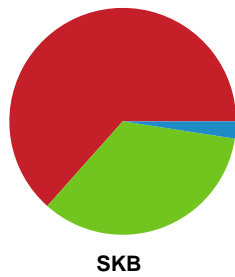

Skuddene endte med: