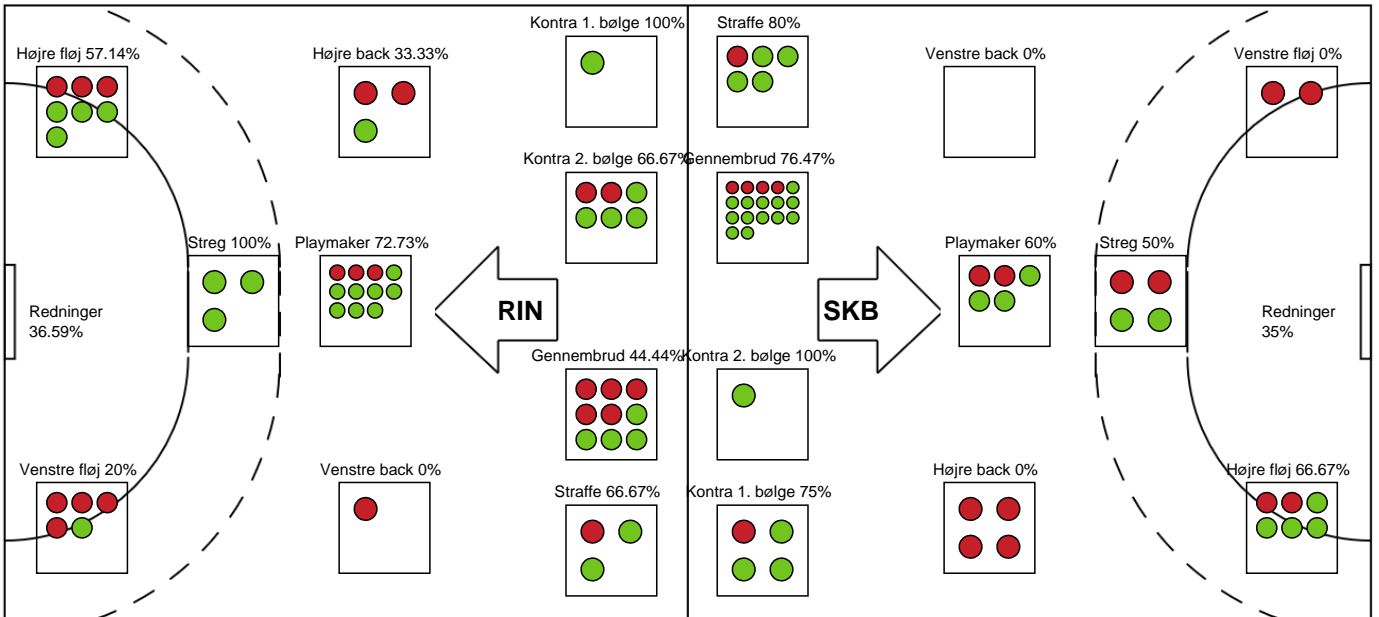

Fordeling af mål og skud

Ringkøbing Håndbold - Skanderborg Håndbold - 28-30 (16-15)

190022 / 15.02.2026, 15.00 / Green Sports Arena - Hal 1 / Bambuni Kvindeligaen - Grundspil

Logget af: Peter Thrane, Eva Rebbe