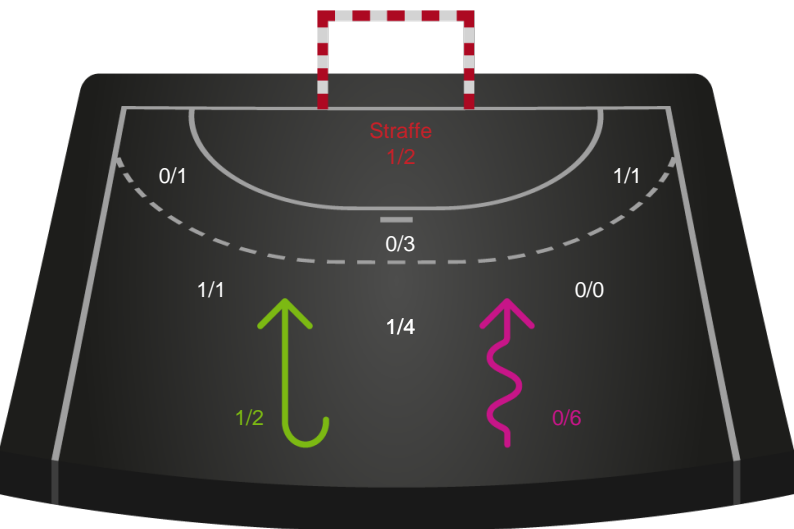

Team Esbjerg

Redningsdiagram