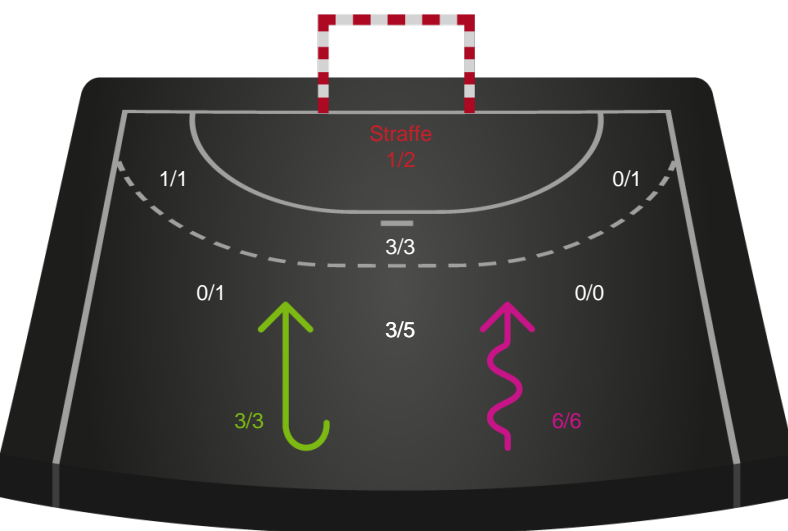

Ringkøbing Håndbold

Skuddiagram