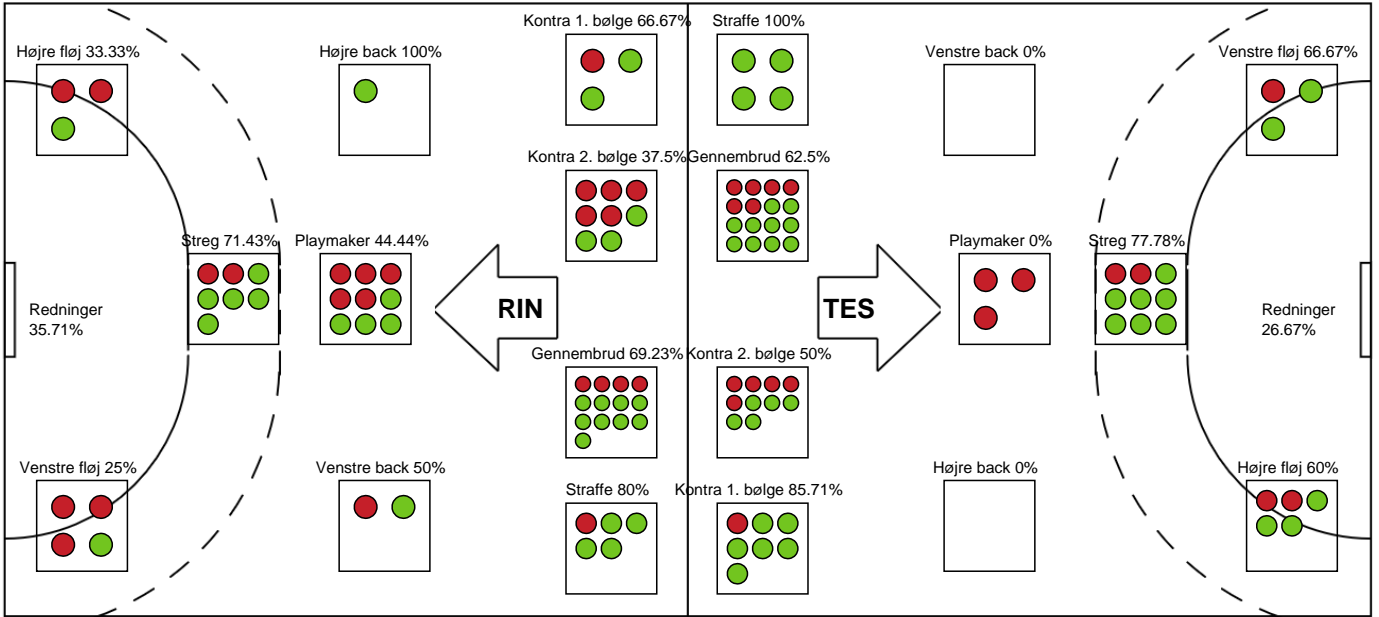

Målmænd

Nr	Navn	Redn/Skud	Straffe-Redn/skud	Total Redn/Skud	Mål imod	Skud forbi	Skud stolpe	Assist	Mål	Bold erob.	Fejl aflv.	Regelbrud	2 min udvis.	MEP
12	Anna Kristensen	15/40 37.5%	1/4 25%	16/44 36.36%	28	5	3	0	0	0	0	0	0	3.08
42	Katharina Filter	0/0 0%	0/1 0%	0/1 0%	1	0	0	0	0	0	0	0	0	-0.11

Markspillere

Nr	Navn	Mål/Skud	Straffe-mål/skud	Total Mål/Skud	Assist	Tilkendt straffe	Forårsagede straffe	Rødt kort	Tabt bold	Bold erob.	Fejl aflv.	Regelbrud	2min udvis.	MEP
6	Zoë Sprengers	7/8 87.5%	0/0 0%	7/8 87.5%	0	0	1	0	0	0	0	0	0	4.77
8	Live Rushfeldt Deila	4/6 66.67%	0/0 0%	4/6 66.67%	5	2	0	0	0	0	3	0	0	3.49
9	Nora Mørk	2/4 50%	4/4 100%	6/8 75%	3	0	0	0	0	0	2	0	0	2.65
10	Kathrine Heindahl	3/3 100%	0/0 0%	3/3 100%	0	0	1	0	1	0	0	0	0	1.7
17	Elin Hansson	0/0 0%	0/0 0%	0/0 0%	1	0	2	0	0	0	0	0	0	-0.15
18	Olivia Löfqvist	2/5 40%	0/0 0%	2/5 40%	0	1	0	0	0	0	0	0	0	0.82
20	Marit Røsberg Jacobsen	2/3 66.67%	0/0 0%	2/3 66.67%	0	0	0	0	0	0	0	0	0	1.22
21	Helene Kindberg	1/3 33.33%	0/0 0%	1/3 33.33%	5	0	0	0	0	0	0	1	0	0.95
22	Line Haugsted	3/6 50%	0/0 0%	3/6 50%	1	0	0	0	0	0	1	0	0	1.35
25	Henny Reistad	8/11 72.73%	0/0 0%	8/11 72.73%	4	1	0	0	0	2	1	0	0	6.82
29	Sarah Dekker	1/4 25%	0/0 0%	1/4 25%	0	0	1	0	0	0	0	0	0	-0.33

Fordeling af mål og skud

Ringkøbing Håndbold - Team Esbjerg - 31-37 (14-18)

190045 / 01.03.2026, 16.00 / Green Sports Arena - Hal 1 / Bambuni Kvindeligaen - Grundspil

Logget af: Peter Thrane, Daniel Hansen

Angrebet sluttede med:

Skuddene endte med:

Teknisk fejl

2 min

Assist

Målforskel i løbet af kampen

Shotplot for Første halvleg

Ringkøbing Håndbold - Team Esbjerg - 31-37 (14-18)