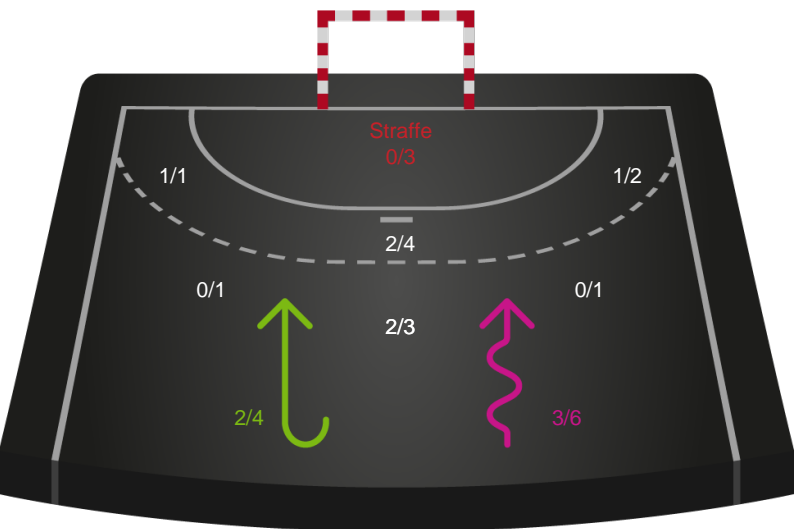

Team Esbjerg

Redningsdiagram