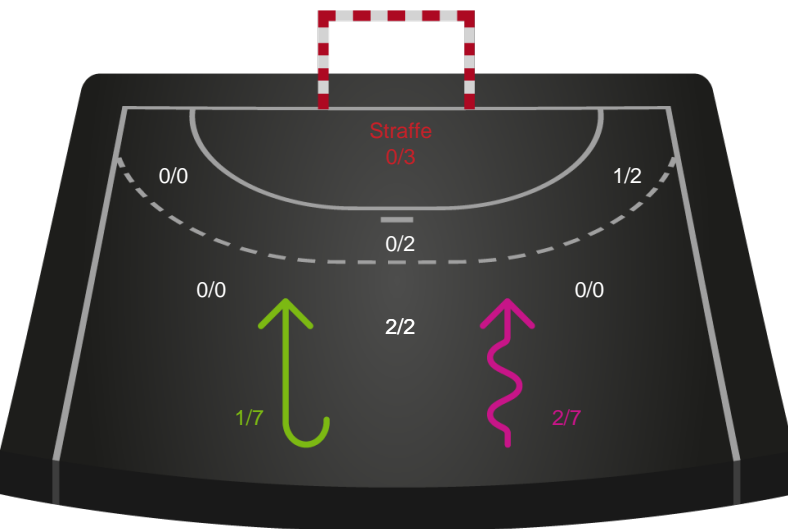

Shotplot for Første halvleg

Ringkøbing Håndbold - Team Esbjerg - 31-37 (14-18)

190045 / 01.03.2026, 16.00 / Green Sports Arena - Hal 1 / Bambuni Kvindeligaen - Grundspil

Logget af: Peter Thrane, Daniel Hansen

Ringkøbing Håndbold

Redningsdiagram