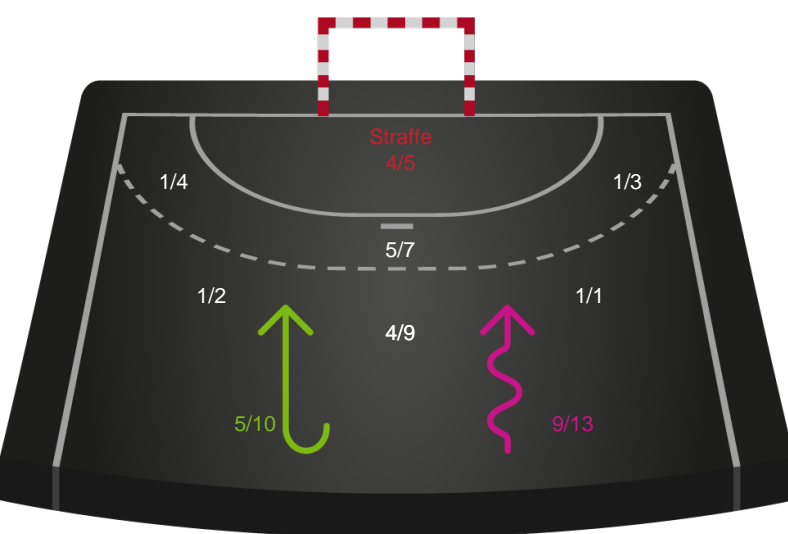

Ringkøbing Håndbold

Skuddiagram