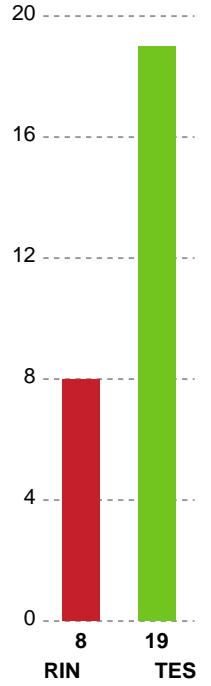

Markspillere

Nr	Navn	Mål/Skud	Straffe-mål/skud	Total Mål/Skud	Assist	Tilkendt straffe	Forårsagede straffe	Rødt kort	Tabt bold	Bold erob.	Fejl aflv.	Regelbrud	2min udvis.	MEP
6	Zoë Sprengers	7/8 87.5%	0/0 0%	7/8 87.5%	0	0	1	0	0	0	0	0	0	4.77
8	Live Rushfeldt Deila	4/6 66.67%	0/0 0%	4/6 66.67%	5	2	0	0	0	0	3	0	0	3.49
9	Nora Mørk	2/4 50%	4/4 100%	6/8 75%	3	0	0	0	0	0	2	0	0	2.65
10	Kathrine Heindahl	3/3 100%	0/0 0%	3/3 100%	0	0	1	0	1	0	0	0	0	1.7
17	Elin Hansson	0/0 0%	0/0 0%	0/0 0%	1	0	2	0	0	0	0	0	0	-0.15
18	Olivia Löfqvist	2/5 40%	0/0 0%	2/5 40%	0	1	0	0	0	0	0	0	0	0.82
20	Marit Røsberg Jacobsen	2/3 66.67%	0/0 0%	2/3 66.67%	0	0	0	0	0	0	0	0	0	1.22
21	Helene Kindberg	1/3 33.33%	0/0 0%	1/3 33.33%	5	0	0	0	0	0	0	1	0	0.95
22	Line Haugsted	3/6 50%	0/0 0%	3/6 50%	1	0	0	0	0	0	1	0	0	1.35
25	Henny Reistad	8/11 72.73%	0/0 0%	8/11 72.73%	4	1	0	0	0	2	1	0	0	6.82
29	Sarah Dekker	1/4 25%	0/0 0%	1/4 25%	0	0	1	0	0	0	0	0	0	-0.33

Angrebet sluttede med:

Skuddene endte med:

Teknisk fejl

2 min

Assist

Målforskel i løbet af kampen

Shotplot for Første halvleg

Ringkøbing Håndbold - Team Esbjerg - 31-37 (14-18)