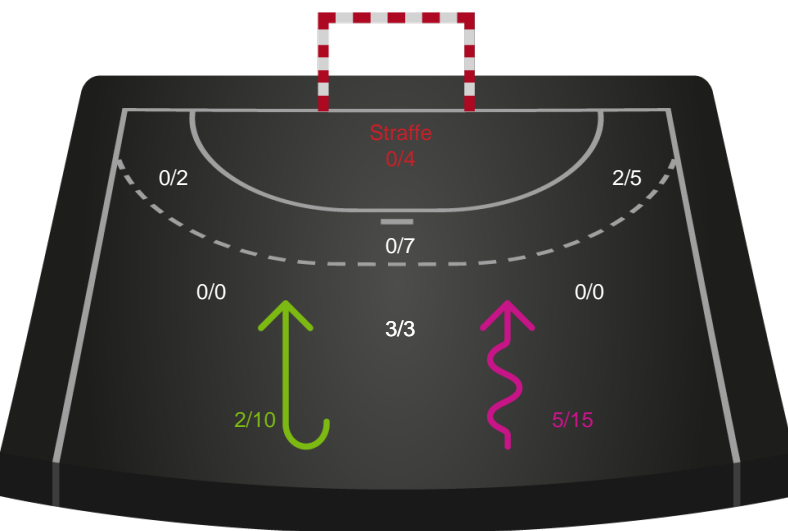

Shotplot for Total

Ringkøbing Håndbold - Team Esbjerg - 31-37 (14-18)

190045 / 01.03.2026, 16.00 / Green Sports Arena - Hal 1 / Bambuni Kvindeligaen - Grundspil

Logget af: Peter Thrane, Daniel Hansen

Ringkøbing Håndbold

Redningsdiagram