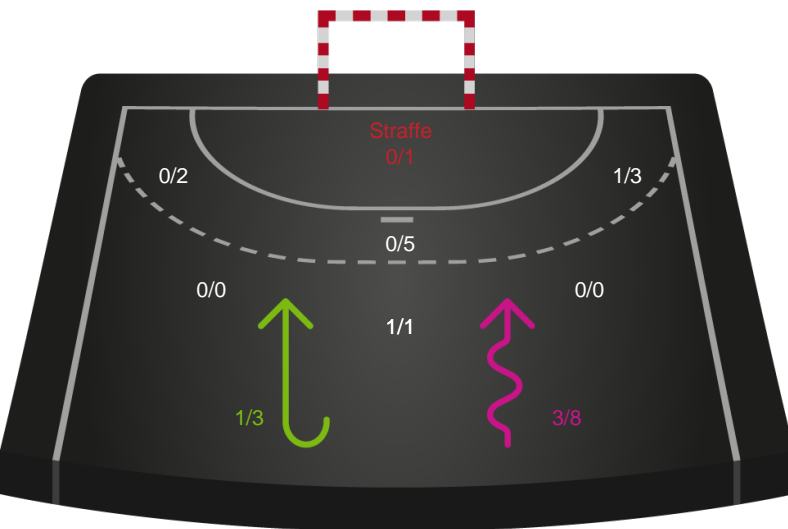

Shotplot for Anden halvleg

Ringkøbing Håndbold - Team Esbjerg - 31-37 (14-18)

190045 / 01.03.2026, 16.00 / Green Sports Arena - Hal 1 / Bambuni Kvindeligaen - Grundspil

Logget af: Peter Thrane, Daniel Hansen

Ringkøbing Håndbold

Redningsdiagram