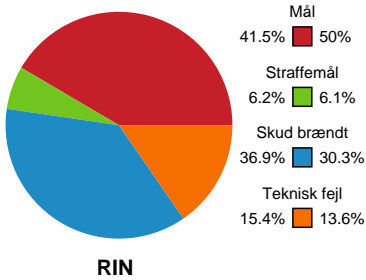

Markspillere

Nr	Navn	Mål/Skud	Straffe-mål/skud	Total Mål/Skud	Assist	Tilkendt straffe	Forårsagede straffe	Rødt kort	Tabt bold	Bold erob.	Fejl aflv.	Regelbrud	2min udvis.	MEP
6	Zoë Sprengers	7/8 87.5%	0/0 0%	7/8 87.5%	0	0	1	0	0	0	0	0	0	4.77
8	Live Rushfeldt Deila	4/6 66.67%	0/0 0%	4/6 66.67%	5	2	0	0	0	0	3	0	0	3.49
9	Nora Mørk	2/4 50%	4/4 100%	6/8 75%	3	0	0	0	0	0	2	0	0	2.65
10	Kathrine Heindahl	3/3 100%	0/0 0%	3/3 100%	0	0	1	0	1	0	0	0	0	1.7
17	Elin Hansson	0/0 0%	0/0 0%	0/0 0%	1	0	2	0	0	0	0	0	0	-0.15
18	Olivia Löfqvist	2/5 40%	0/0 0%	2/5 40%	0	1	0	0	0	0	0	0	0	0.82
20	Marit Røsberg Jacobsen	2/3 66.67%	0/0 0%	2/3 66.67%	0	0	0	0	0	0	0	0	0	1.22
21	Helene Kindberg	1/3 33.33%	0/0 0%	1/3 33.33%	5	0	0	0	0	0	0	1	0	0.95
22	Line Haugsted	3/6 50%	0/0 0%	3/6 50%	1	0	0	0	0	0	1	0	0	1.35
25	Henny Reistad	8/11 72.73%	0/0 0%	8/11 72.73%	4	1	0	0	0	2	1	0	0	6.82
29	Sarah Dekker	1/4 25%	0/0 0%	1/4 25%	0	0	1	0	0	0	0	0	0	-0.33

Fordeling af mål og skud

Ringkøbing Håndbold - Team Esbjerg - 31-37 (14-18)

190045 / 01.03.2026, 16.00 / Green Sports Arena - Hal 1 / Bambuni Kvindeligaen - Grundspil

Logget af: Peter Thrane, Daniel Hansen

Angrebet sluttede med:

Skuddene endte med:

Teknisk fejl

2 min

Assist

Målforskel i løbet af kampen

Shotplot for Første halvleg

Ringkøbing Håndbold - Team Esbjerg - 31-37 (14-18)