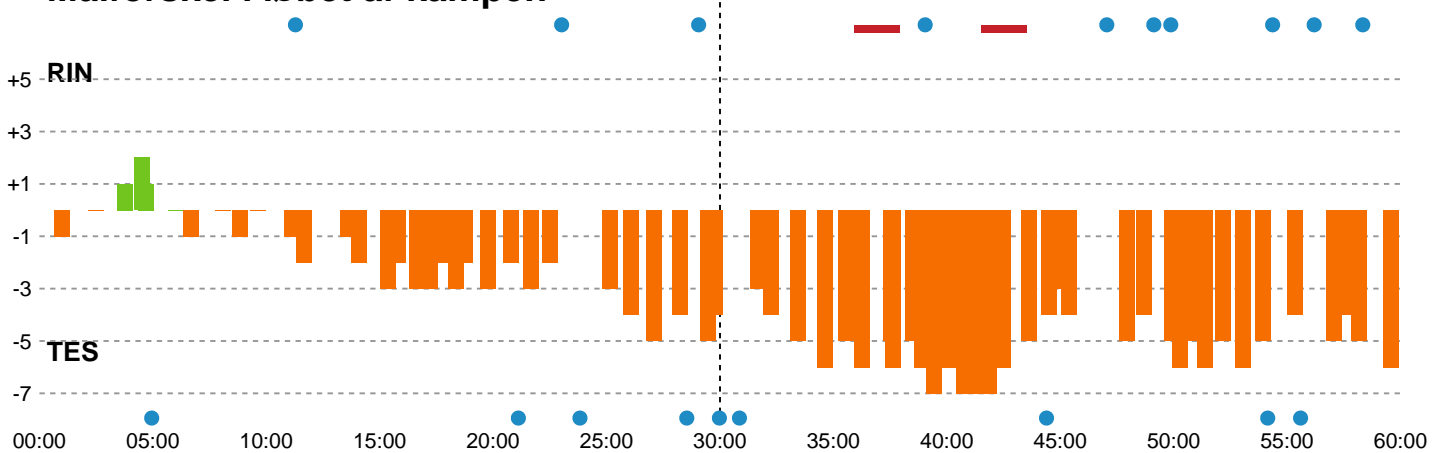

Fordeling af mål og skud

Ringkøbing Håndbold - Team Esbjerg - 31-37 (14-18)

190045 / 01.03.2026, 16.00 / Green Sports Arena - Hal 1 / Bambuni Kvindeligaen - Grundspil

Logget af: Peter Thrane, Daniel Hansen

Angrebet sluttede med:

Skuddene endte med:

Teknisk fejl

2 min

Assist

Målforskel i løbet af kampen

Shotplot for Første halvleg

Ringkøbing Håndbold - Team Esbjerg - 31-37 (14-18)