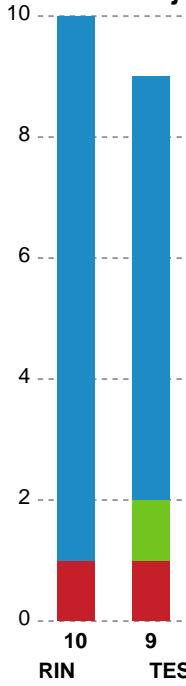

Teknisk fejl