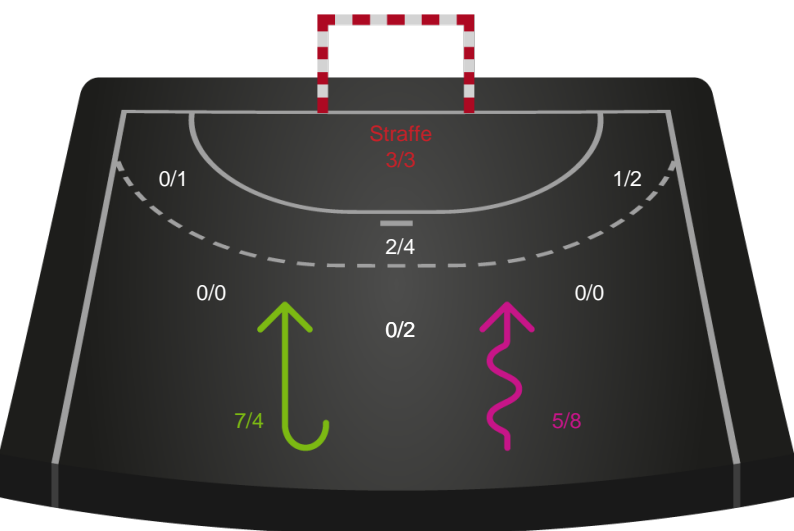

Kontra

Gennembrud

Shotplot for Anden halvleg

Ringkøbing Håndbold - Team Esbjerg - 31-37 (14-18)

190045 / 01.03.2026, 16.00 / Green Sports Arena - Hal 1 / Bambuni Kvindeligaen - Grundspil

Logget af: Peter Thrane, Daniel Hansen