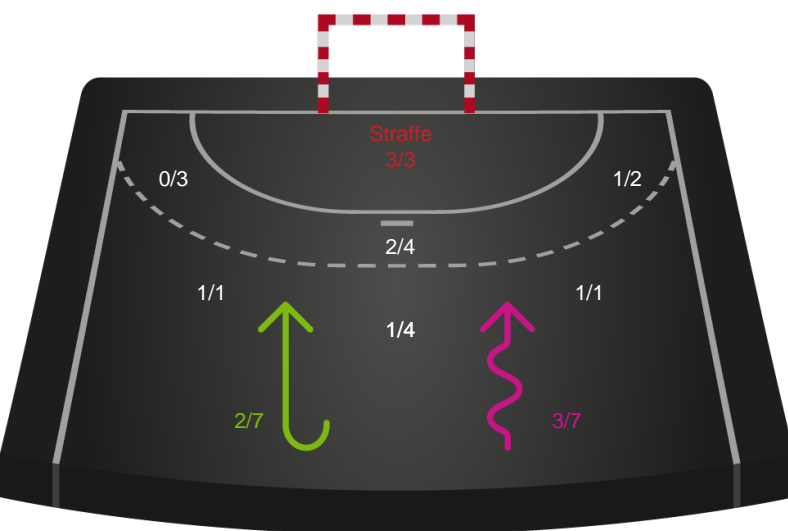

Ringkøbing Håndbold

Skuddiagram