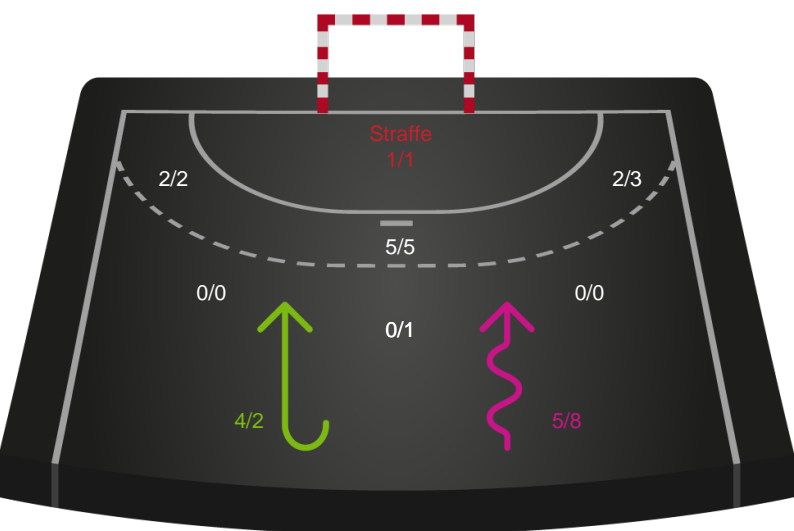

Team Esbjerg

Skuddiagram