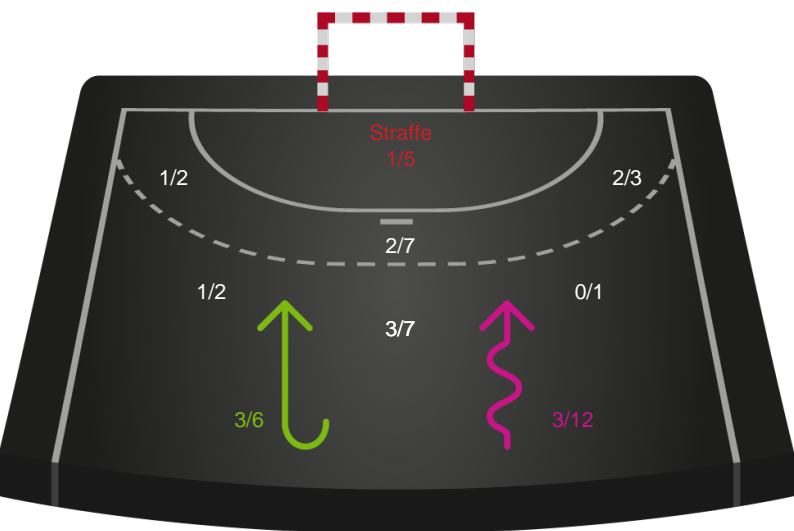

Team Esbjerg

Redningsdiagram