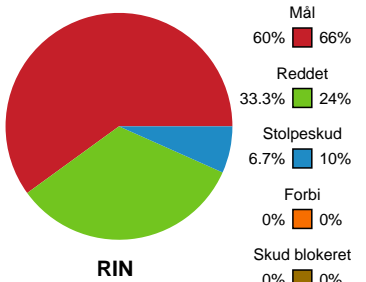

Markspillere

Nr	Navn	Mål/Skud	Straffe-mål/skud	Total Mål/Skud	Assist	Tilkendt straffe	Forårsagede straffe	Rødt kort	Tabt bold	Bold erob.	Fejl aflv.	Regelbrud	2min udvis.	MEP
6	Zoë Sprengers	7/8 87.5%	0/0 0%	7/8 87.5%	0	0	1	0	0	0	0	0	0	4.77
8	Live Rushfeldt Deila	4/6 66.67%	0/0 0%	4/6 66.67%	5	2	0	0	0	0	3	0	0	3.49
9	Nora Mørk	2/4 50%	4/4 100%	6/8 75%	3	0	0	0	0	0	2	0	0	2.65
10	Kathrine Heindahl	3/3 100%	0/0 0%	3/3 100%	0	0	1	0	1	0	0	0	0	1.7
17	Elin Hansson	0/0 0%	0/0 0%	0/0 0%	1	0	2	0	0	0	0	0	0	-0.15
18	Olivia Löfqvist	2/5 40%	0/0 0%	2/5 40%	0	1	0	0	0	0	0	0	0	0.82
20	Marit Røsberg Jacobsen	2/3 66.67%	0/0 0%	2/3 66.67%	0	0	0	0	0	0	0	0	0	1.22
21	Helene Kindberg	1/3 33.33%	0/0 0%	1/3 33.33%	5	0	0	0	0	0	0	1	0	0.95
22	Line Haugsted	3/6 50%	0/0 0%	3/6 50%	1	0	0	0	0	0	1	0	0	1.35
25	Henny Reistad	8/11 72.73%	0/0 0%	8/11 72.73%	4	1	0	0	0	2	1	0	0	6.82
29	Sarah Dekker	1/4 25%	0/0 0%	1/4 25%	0	0	1	0	0	0	0	0	0	-0.33

Fordeling af mål og skud

Ringkøbing Håndbold - Team Esbjerg - 31-37 (14-18)

190045 / 01.03.2026, 16.00 / Green Sports Arena - Hal 1 / Bambuni Kvindeligaen - Grundspil

Logget af: Peter Thrane, Daniel Hansen

Angrebet sluttede med:

Skuddene endte med:

Teknisk fejl

2 min

Assist

Målforskel i løbet af kampen

Shotplot for Første halvleg

Ringkøbing Håndbold - Team Esbjerg - 31-37 (14-18)