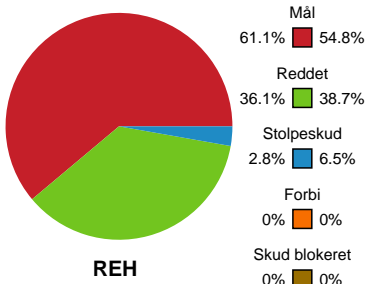

Skuddene endte med: