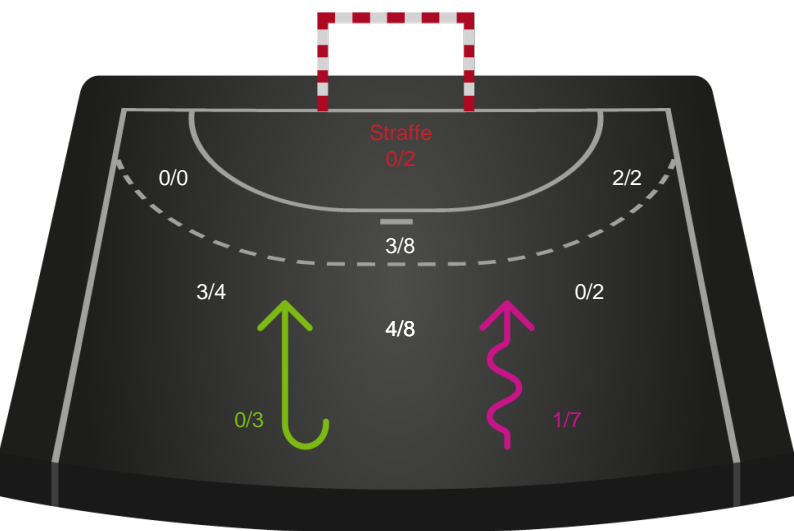

GOG

Redningsdiagram