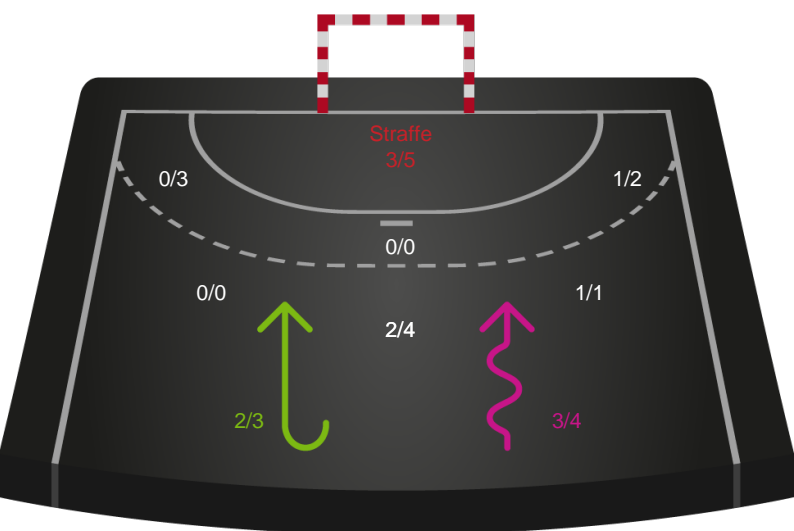

GOG

Skuddiagram