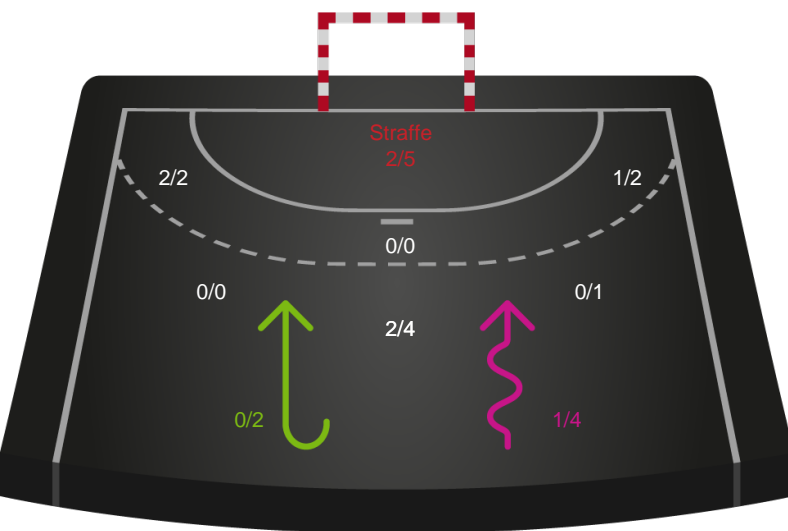

Shotplot for Første halvleg

Ribe-Esbjerg HH - GOG - 24-24 (15-12)

189650 / 12.10.2025, 18.00 / Blue Water Dokken / Bambuni Herreligaen - Grundspil

Logget af: Anette Knudsen, Sidsel Riis Jørgensen

Ribe-Esbjerg HH

Redningsdiagram