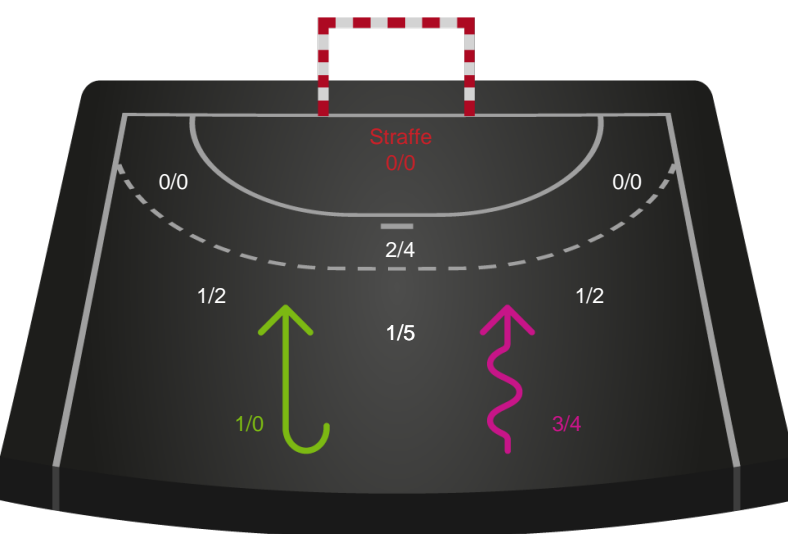

Ribe-Esbjerg HH

Skuddiagram