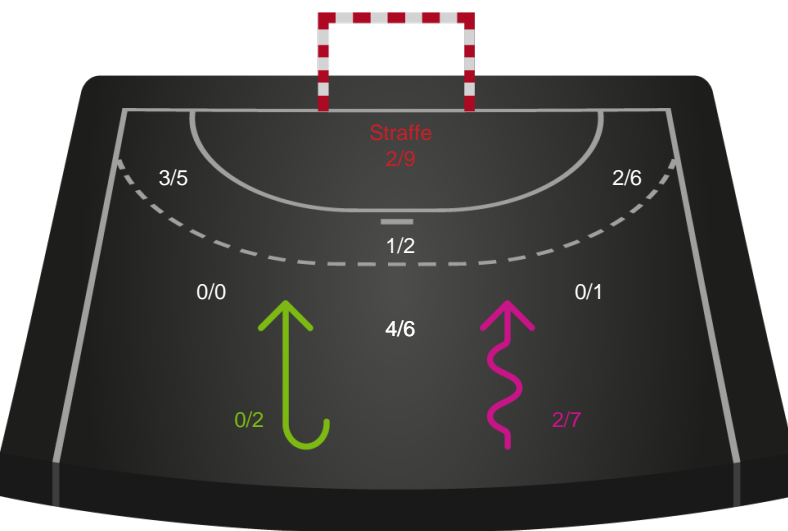

Shotplot for Total

Ribe-Esbjerg HH - GOG - 24-24 (15-12)

189650 / 12.10.2025, 18.00 / Blue Water Dokken / Bambuni Herreligaen - Grundspil

Logget af: Anette Knudsen, Sidsel Riis Jørgensen

BAMBUNI
HERRELIGAEN

Ribe-Esbjerg HH

Redningsdiagram