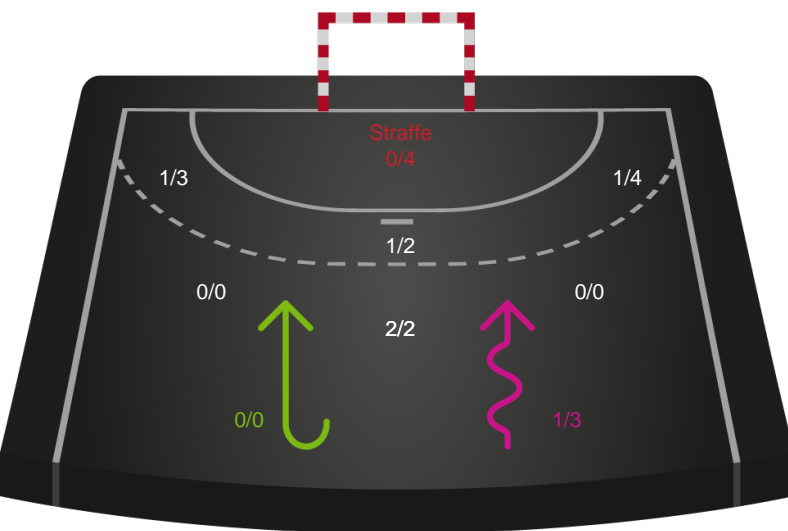

Shotplot for Anden halvleg

Ribe-Esbjerg HH - GOG - 24-24 (15-12)

189650 / 12.10.2025, 18.00 / Blue Water Dokken / Bambuni Herreligaen - Grundspil

Logget af: Anette Knudsen, Sidsel Riis Jørgensen

Ribe-Esbjerg HH

Redningsdiagram