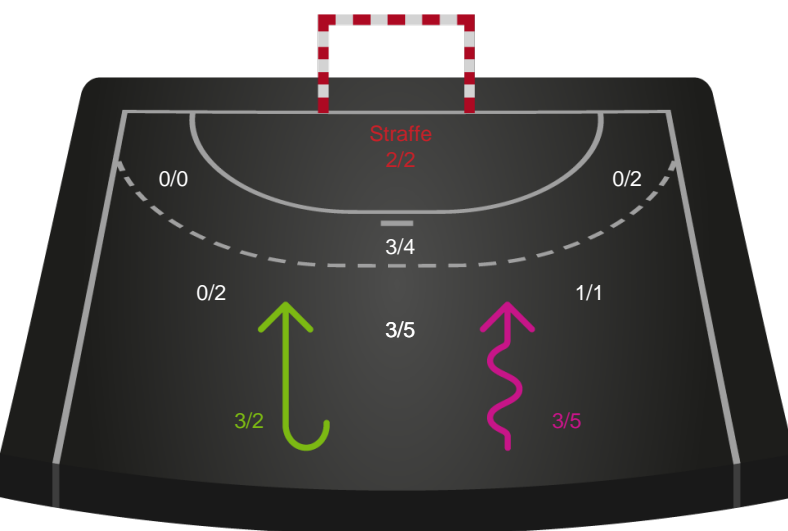

Ribe-Esbjerg HH

Skuddiagram