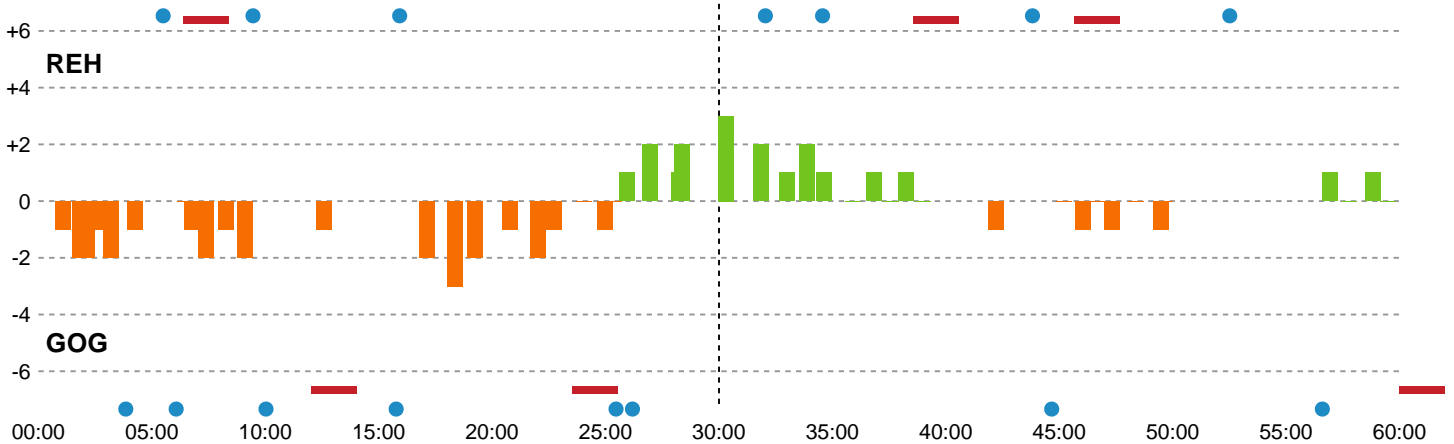

Skuddene endte med:

Teknisk fejl

2 min

Assist

Målforskel i løbet af kampen

Shotplot for Første halvleg

Ribe-Esbjerg HH - GOG - 24-24 (15-12)

189650 / 12.10.2025, 18.00 / Blue Water Dokken / Bambuni Herreligaen - Grundspil