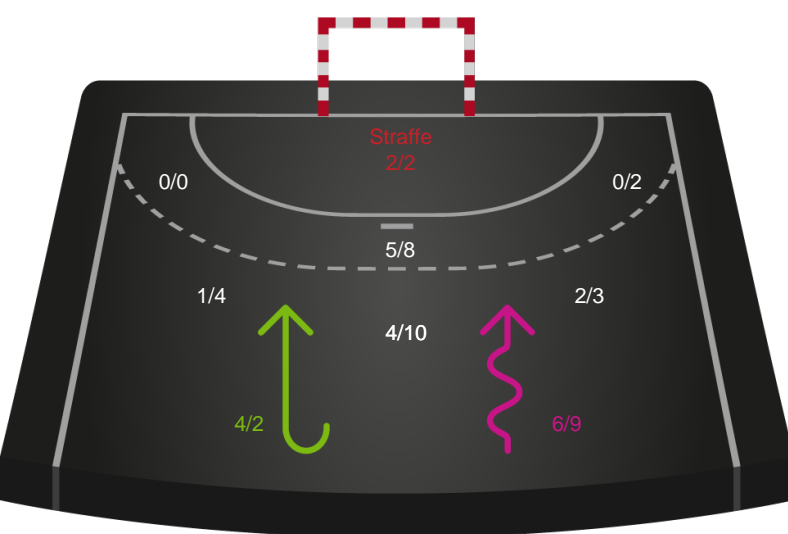

Ribe-Esbjerg HH

Skuddiagram