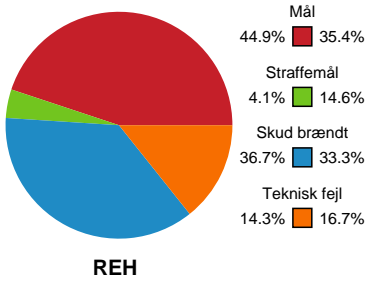

Fordeling af mål og skud

Ribe-Esbjerg HH - GOG - 24-24 (15-12)

189650 / 12.10.2025, 18.00 / Blue Water Dokken / Bambuni Herreligaen - Grundspil

Logget af: Anette Knudsen, Sidsel Riis Jørgensen

Angrebet sluttede med: