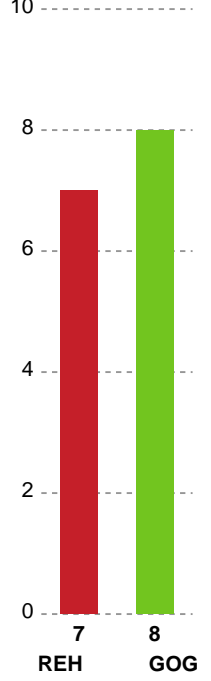

Skuddene endte med:

Teknisk fejl

2 min

Assist

Målforskel i løbet af kampen

Shotplot for Første halvleg

Ribe-Esbjerg HH - GOG - 24-24 (15-12)

189650 / 12.10.2025, 18.00 / Blue Water Dokken / Bambuni Herreligaen - Grundspil