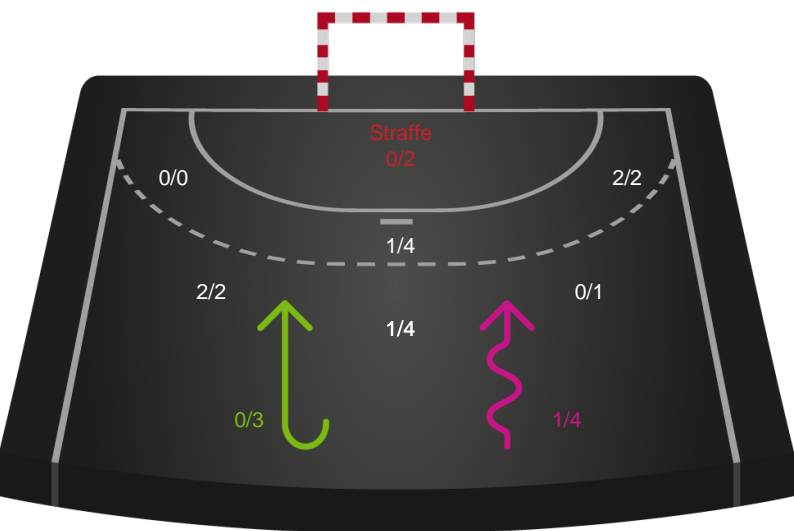

Logget af: Anette Knudsen, Sidsel Riis Jørgensen

Ribe-Esbjerg HH

Redningsdiagram

Kontra

Gennembrud

GOG

Redningsdiagram

Kontra