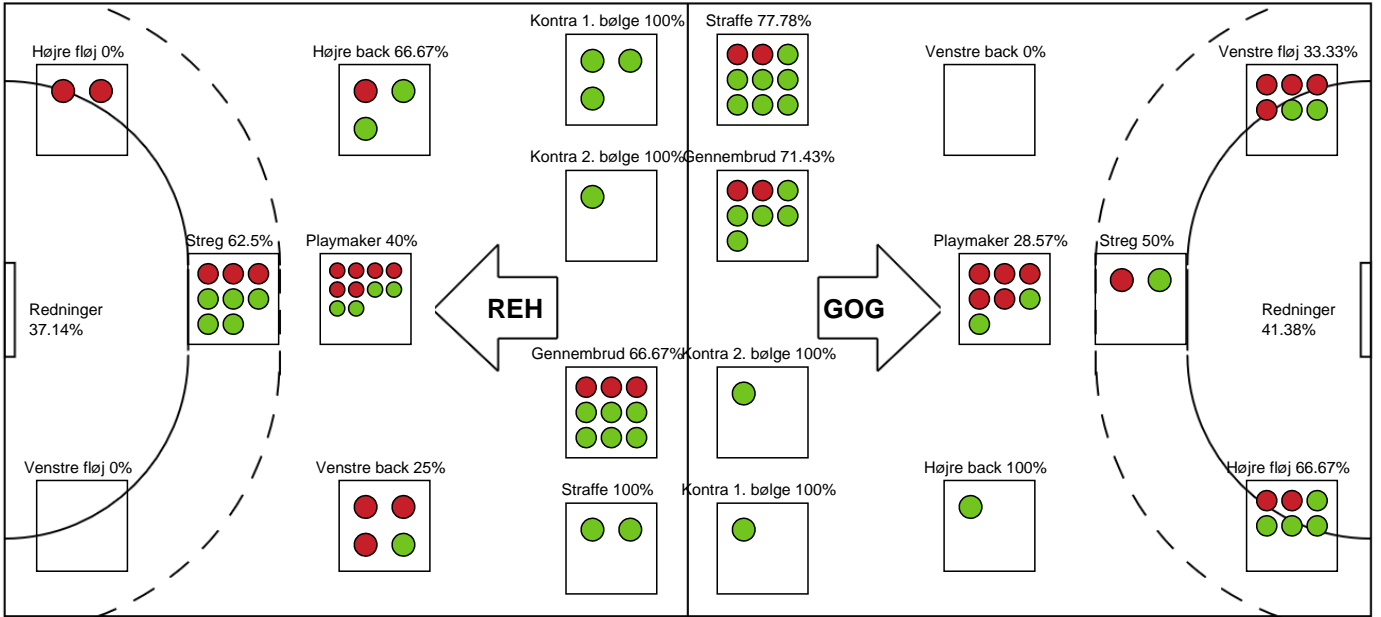

Markspillere

Nr	Navn	Mål/Skud	Straffe-mål/skud	Total Mål/Skud	Assist	Tilkendt straffe	Forårsagede straffe	Rødt kort	Tabt bold	Bold erob.	Fejl aflv.	Regelbrud	2min udvis.	MEP
4	Kasper Pedersen	0/0 0%	0/0 0%	0/0 0%	0	0	0	0	0	1	0	0	0	0.3
6	Frederik Bjerre	2/4 50%	3/5 60%	5/9 55.56%	0	0	0	0	0	0	0	0	0	1.39
7	Lasse Vilhelmsen	3/5 60%	0/0 0%	3/5 60%	1	1	0	0	0	0	0	0	1	2.18
9	Henrik Jakobsen	0/1 0%	0/0 0%	0/1 0%	0	0	0	0	0	0	0	1	1	-0.88
11	Mikkel Lang	0/0 0%	0/0 0%	0/0 0%	0	0	0	0	0	0	0	0	0	0
13	Lasse Balstad	1/1 100%	0/0 0%	1/1 100%	0	0	1	0	0	0	0	0	0	0.95
17	William Enoch Dalby	1/3 33.33%	4/4 100%	5/7 71.43%	0	0	0	0	0	0	0	1	0	1.64
21	Kasper Kildelund	2/2 100%	0/0 0%	2/2 100%	0	0	0	0	0	0	0	0	0	1.5
24	Emil Darling Sørensen	0/0 0%	0/0 0%	0/0 0%	0	0	0	0	0	0	0	0	0	0
27	Hjalte Langmack	0/1 0%	0/0 0%	0/1 0%	0	0	0	0	0	0	0	0	0	-0.2
29	Hjalte Lykke	3/4 75%	0/0 0%	3/4 75%	3	3	0	0	0	2	1	1	0	3.81
66	Anton Lindskog	1/1 100%	0/0 0%	1/1 100%	0	0	1	0	0	0	0	1	1	0.02
78	Óli Mittun	1/5 20%	0/0 0%	1/5 20%	1	2	0	0	1	0	1	0	0	0.19
79	Emil Tonnesen	3/4 75%	0/0 0%	3/4 75%	2	3	0	0	1	0	0	0	0	3.56

Fordeling af mål og skud

Ribe-Esbjerg HH - GOG - 24-24 (15-12)

189650 / 12.10.2025, 18.00 / Blue Water Dokken / Bambuni Herreligaen - Grundspil

Logget af: Anette Knudsen, Sidsel Riis Jørgensen

Angrebet sluttede med: