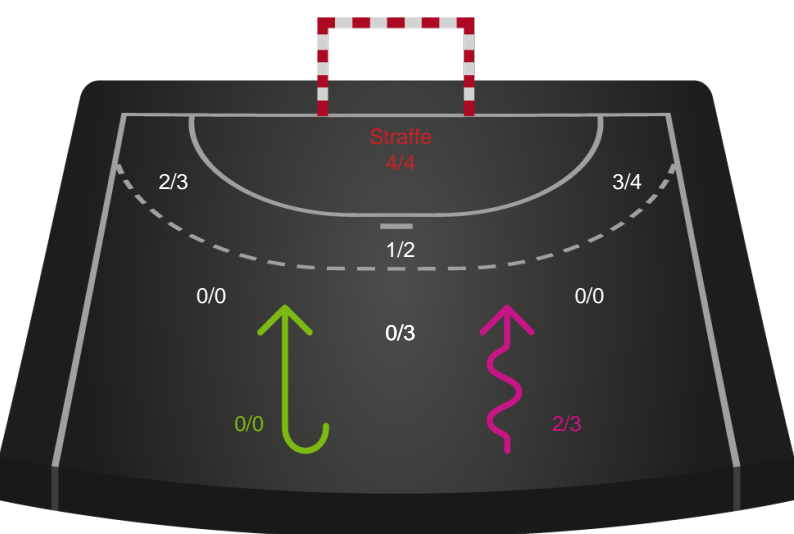

GOG

Skuddiagram