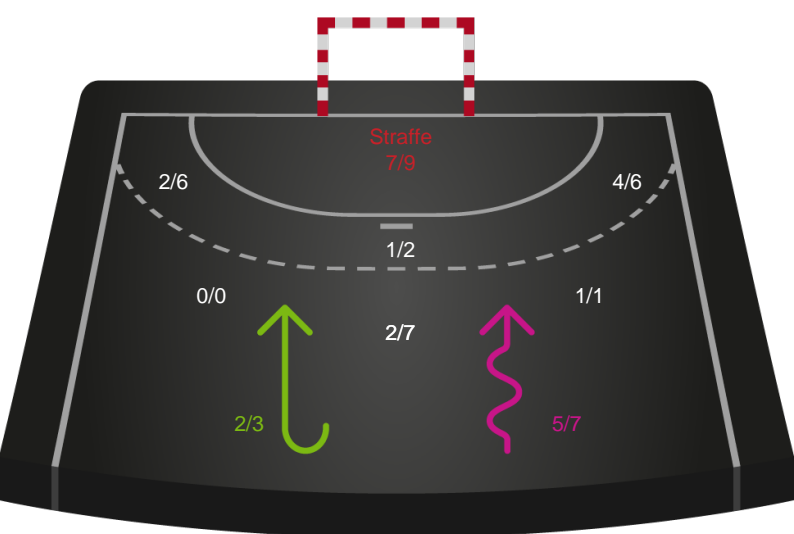

GOG

Skuddiagram