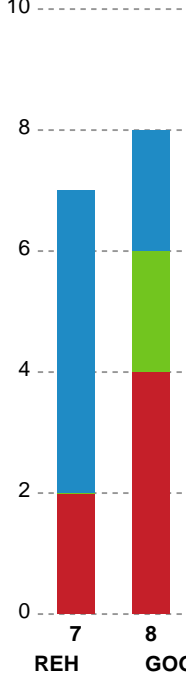

Teknisk fejl