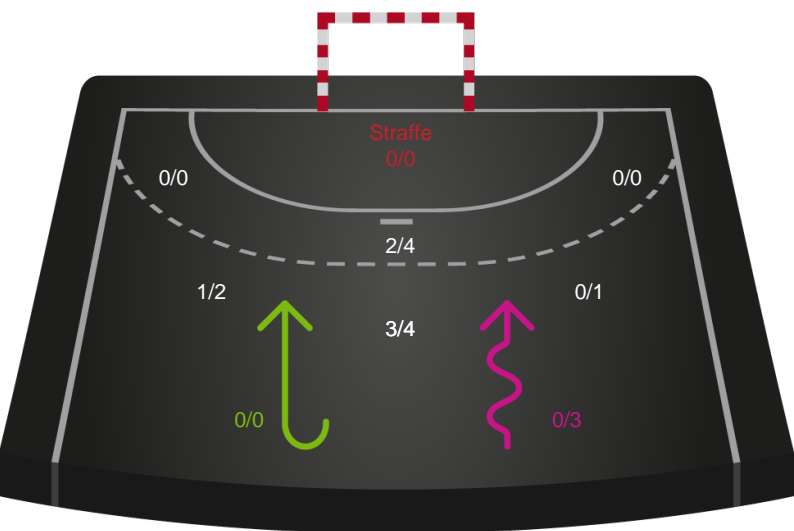

GOG

Redningsdiagram