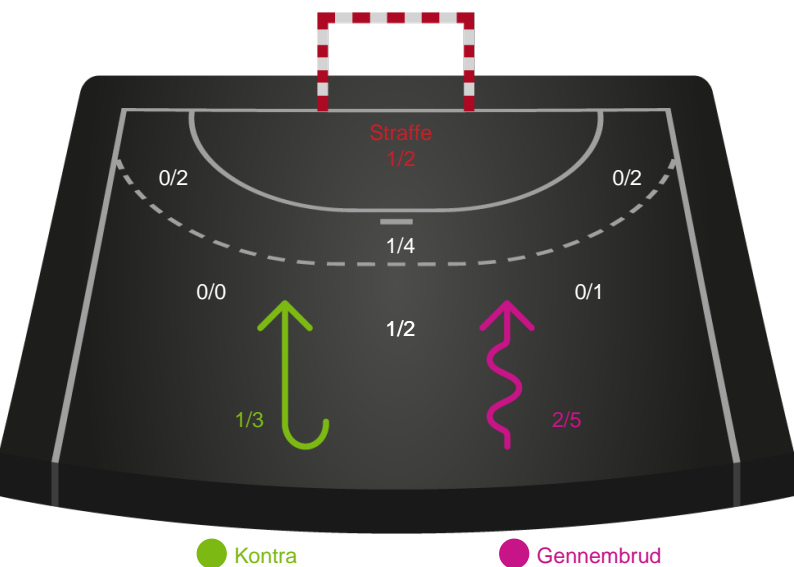

HØJ Elite Herrer

Redningsdiagram