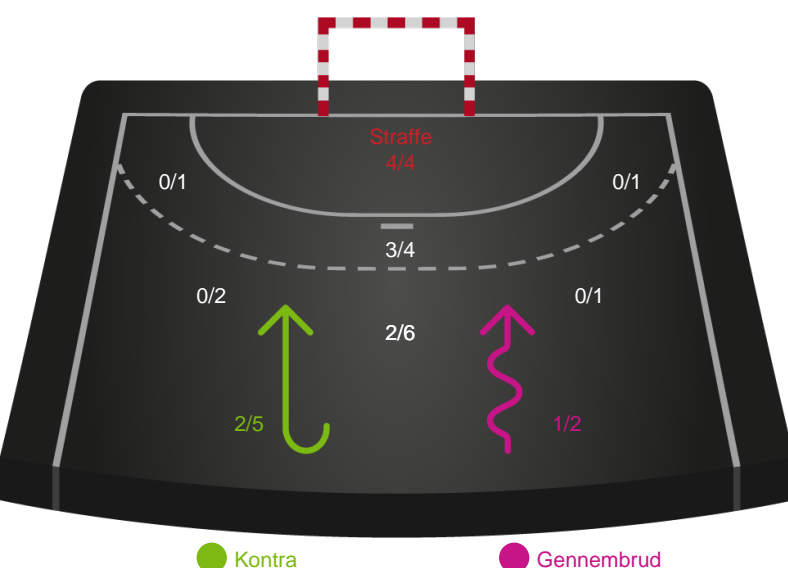

Angrebet sluttede med:

Skuddene endte med:

Teknisk fejl

2 min

Assist

Målforskel i løbet af kampen

Shotplot for Første halvleg

Ribe-Esbjerg HH - HØJ Elite Herrer - 27-31 (12-17)

189689 / 20.11.2025, 18.30 / Blue Water Dokken / Bambuni Herreligaen - Grundspil

Logget af: Anette Knudsen, Sidsel Riis Jørgensen

Ribe-Esbjerg HH

Redningsdiagram

HØJ Elite Herrer

Redningsdiagram

Ribe-Esbjerg HH

Skuddiagram

HØJ Elite Herrer

Skuddiagram

Shotplot for Anden halvleg

Ribe-Esbjerg HH - HØJ Elite Herrer - 27-31 (12-17)

189689 / 20.11.2025, 18.30 / Blue Water Dokken / Bambuni Herreligaen - Grundspil

Logget af: Anette Knudsen, Sidsel Riis Jørgensen