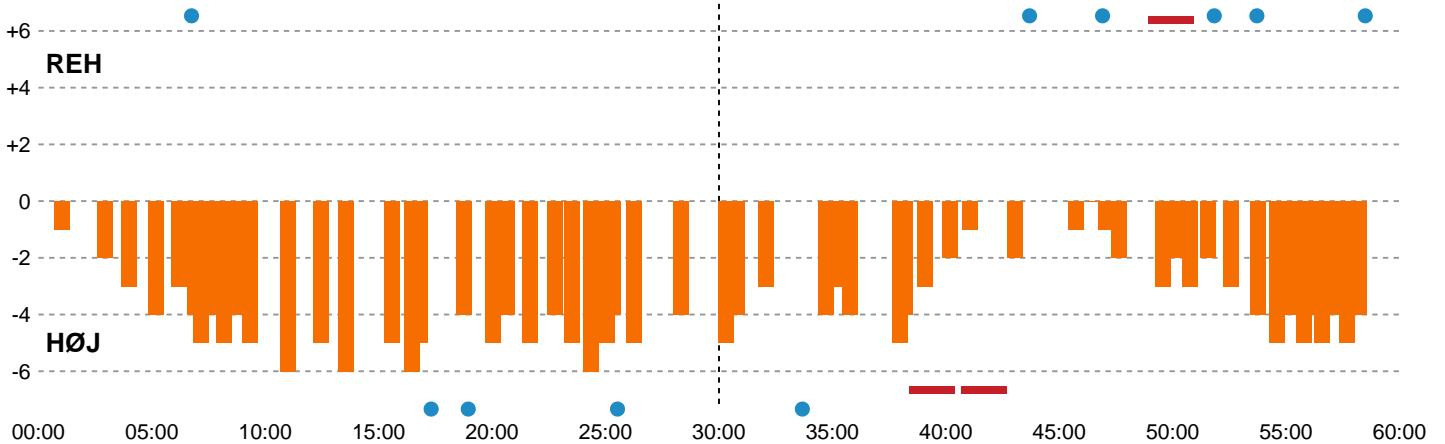

Fordeling af mål og skud

Ribe-Esbjerg HH - HØJ Elite Herrer - 27-31 (12-17)

189689 / 20.11.2025, 18.30 / Blue Water Dokken / Bambuni Herreligaen - Grundspil

Logget af: Anette Knudsen, Sidsel Riis Jørgensen

Angrebet sluttede med:

Skuddene endte med:

Teknisk fejl

2 min

Assist

Målforskel i løbet af kampen

Shotplot for Første halvleg

Ribe-Esbjerg HH - HØJ Elite Herrer - 27-31 (12-17)