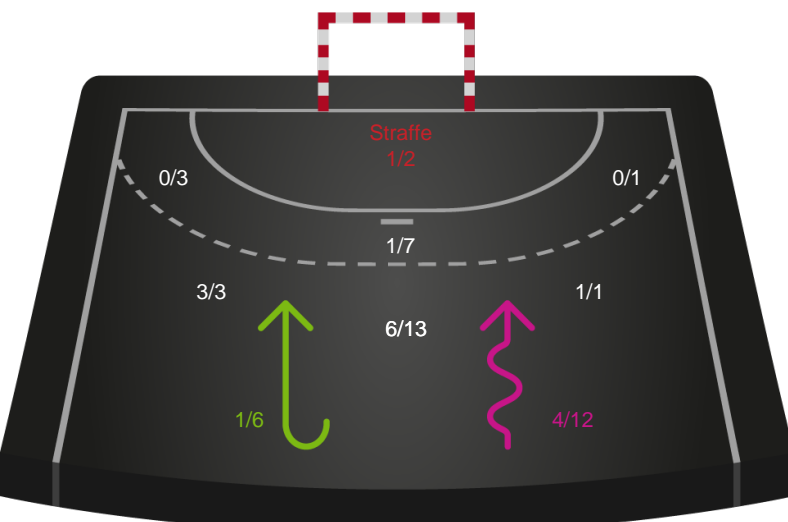

Shotplot for Total

Ribe-Esbjerg HH - HØJ Elite Herrer - 27-31 (12-17)

189689 / 20.11.2025, 18.30 / Blue Water Dokken / Bambuni Herreligaen - Grundspil

Logget af: Anette Knudsen, Sidsel Riis Jørgensen

Ribe-Esbjerg HH

Redningsdiagram