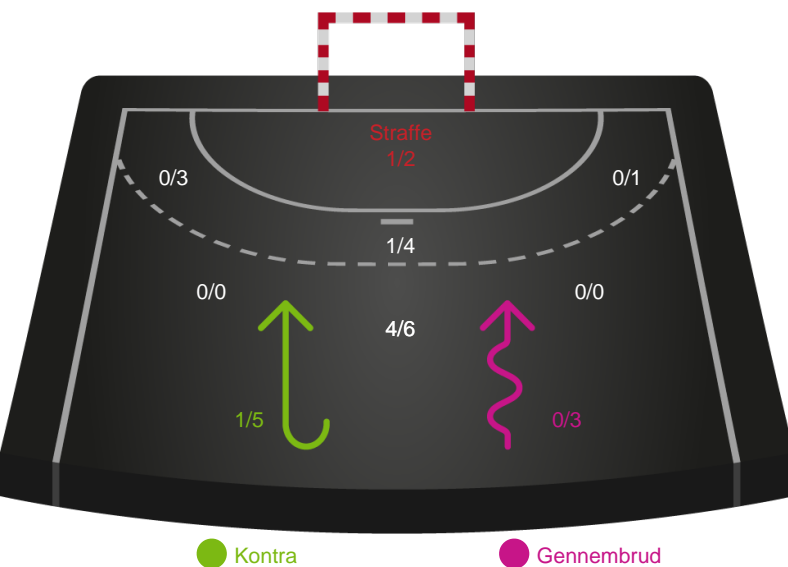

Shotplot for Første halvleg

Ribe-Esbjerg HH - HØJ Elite Herrer - 27-31 (12-17)

189689 / 20.11.2025, 18.30 / Blue Water Dokken / Bambuni Herreligaen - Grundspil

Logget af: Anette Knudsen, Sidsel Riis Jørgensen

Ribe-Esbjerg HH

Redningsdiagram