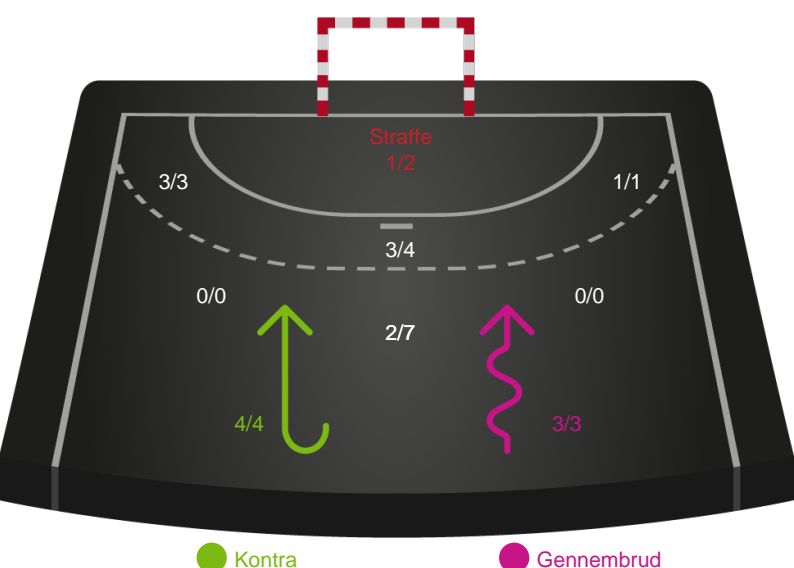

Skuddiagram

HØJ Elite Herrer

Skuddiagram

Shotplot for Anden halvleg

Ribe-Esbjerg HH - HØJ Elite Herrer - 27-31 (12-17)

189689 / 20.11.2025, 18.30 / Blue Water Dokken / Bambuni Herreligaen - Grundspil

Logget af: Anette Knudsen, Sidsel Riis Jørgensen