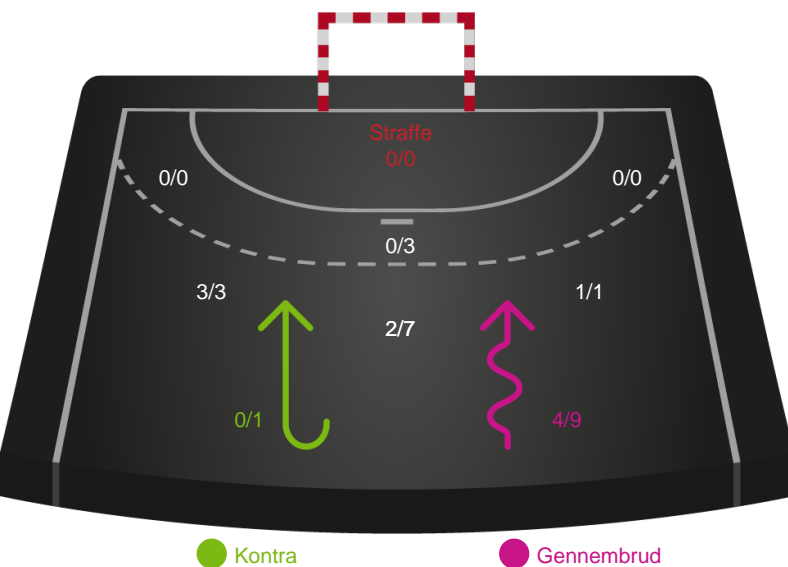

Shotplot for Anden halvleg

Ribe-Esbjerg HH - HØJ Elite Herrer - 27-31 (12-17)

189689 / 20.11.2025, 18.30 / Blue Water Dokken / Bambuni Herreligaen - Grundspil

Logget af: Anette Knudsen, Sidsel Riis Jørgensen

Ribe-Esbjerg HH

Redningsdiagram