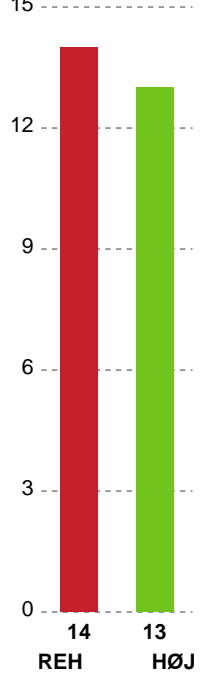

Fordeling af mål og skud

Ribe-Esbjerg HH - HØJ Elite Herrer - 27-31 (12-17)

189689 / 20.11.2025, 18.30 / Blue Water Dokken / Bambuni Herreligaen - Grundspil

Logget af: Anette Knudsen, Sidsel Riis Jørgensen

Angrebet sluttede med:

Skuddene endte med:

Teknisk fejl

2 min

Assist

Målforskel i løbet af kampen

Shotplot for Første halvleg

Ribe-Esbjerg HH - HØJ Elite Herrer - 27-31 (12-17)