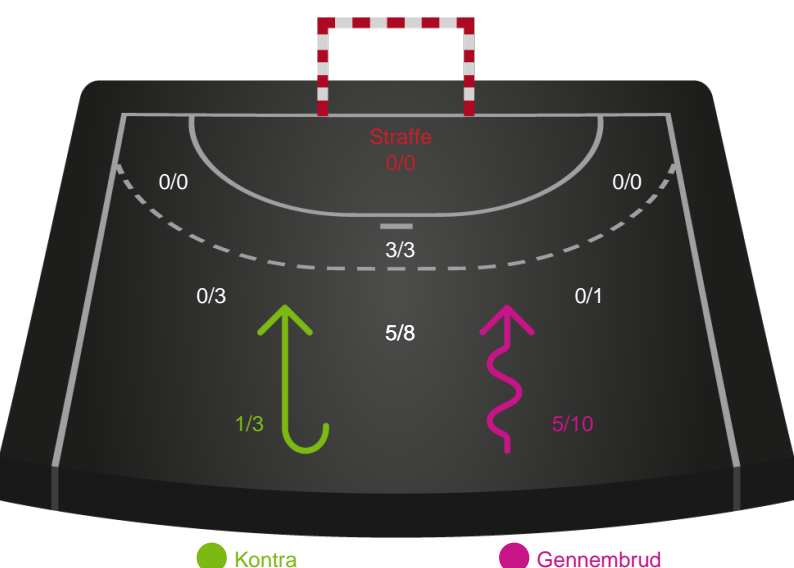

Skuddiagram

HØJ Elite Herrer

Skuddiagram

Shotplot for Anden halvleg

Ribe-Esbjerg HH - HØJ Elite Herrer - 27-31 (12-17)

189689 / 20.11.2025, 18.30 / Blue Water Dokken / Bambuni Herreligaen - Grundspil

Logget af: Anette Knudsen, Sidsel Riis Jørgensen

Ribe-Esbjerg HH

Redningsdiagram

HØJ Elite Herrer

Redningsdiagram

Ribe-Esbjerg HH

Skuddiagram

HØJ Elite Herrer

Skuddiagram