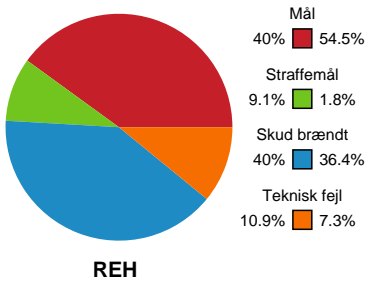

Angrebet sluttede med: