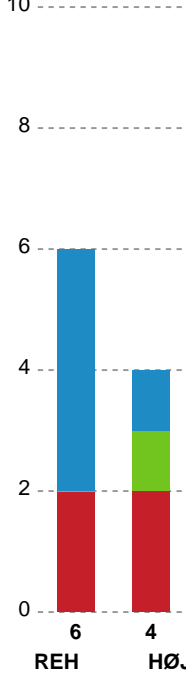

Teknisk fejl