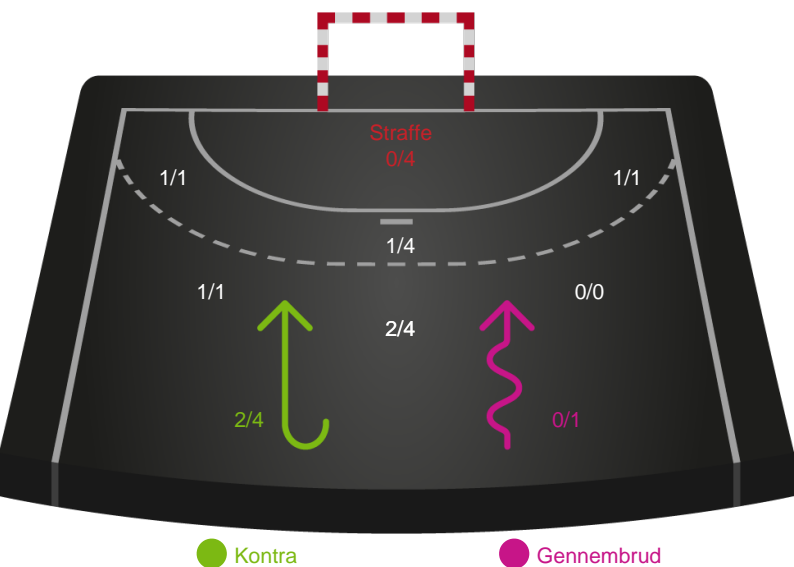

Angrebet sluttede med:

Skuddene endte med:

Teknisk fejl

2 min

Assist

Målforskel i løbet af kampen

Shotplot for Første halvleg

Ribe-Esbjerg HH - HØJ Elite Herrer - 27-31 (12-17)

189689 / 20.11.2025, 18.30 / Blue Water Dokken / Bambuni Herreligaen - Grundspil

Logget af: Anette Knudsen, Sidsel Riis Jørgensen

Ribe-Esbjerg HH

Redningsdiagram

HØJ Elite Herrer

Redningsdiagram

Ribe-Esbjerg HH

Skuddiagram

HØJ Elite Herrer

Skuddiagram

Shotplot for Anden halvleg

Ribe-Esbjerg HH - HØJ Elite Herrer - 27-31 (12-17)

189689 / 20.11.2025, 18.30 / Blue Water Dokken / Bambuni Herreligaen - Grundspil

Logget af: Anette Knudsen, Sidsel Riis Jørgensen