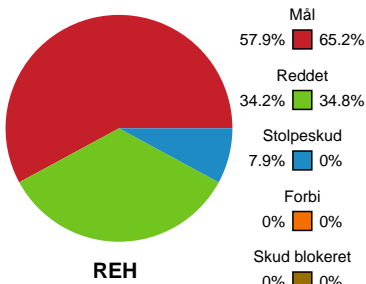

Fordeling af mål og skud

Ribe-Esbjerg HH - HØJ Elite Herrer - 27-31 (12-17)

189689 / 20.11.2025, 18.30 / Blue Water Dokken / Bambuni Herreligaen - Grundspil

Logget af: Anette Knudsen, Sidsel Riis Jørgensen

Angrebet sluttede med:

Skuddene endte med:

Teknisk fejl

2 min

Assist

Målforskel i løbet af kampen

Shotplot for Første halvleg

Ribe-Esbjerg HH - HØJ Elite Herrer - 27-31 (12-17)