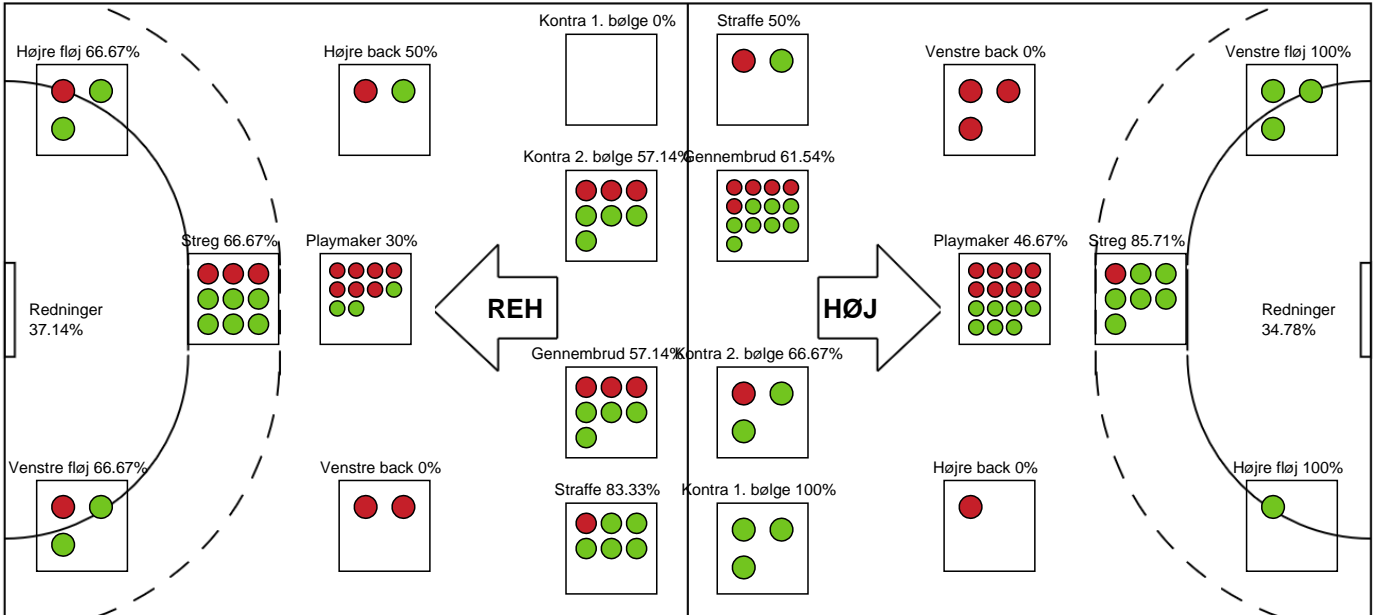

Målmænd

Nr	Navn	Redn/Skud	Straffe-Redn/skud	Total Redn/Skud	Mål imod	Skud forbi	Skud stolpe	Assist	Mål	Bold erob.	Fejl aflv.	Regelbrud	2 min udvis.	MEP
11	Till Klimpke	0/0 0%	0/2 0%	0/2 0%	2	0	0	0	0	0	0	0	0	-0.22
12	Emil Kheri Imsgard	13/35 37.14%	1/4 25%	14/39 35.9%	25	3	3	1	0	0	0	0	0	2.62

Markspillere

Nr	Navn	Mål/Skud	Straffe-mål/skud	Total Mål/Skud	Assist	Tilkendt straffe	Forårsagede straffe	Rødt kort	Tabt bold	Bold erob.	Fejl aflv.	Regelbrud	2min udvis.	MEP
4	Lauge Hemmingsen	0/0 0%	0/0 0%	0/0 0%	0	0	0	0	0	0	0	0	0	0
7	Simen Schønningsen	6/10 60%	0/0 0%	6/10 60%	1	0	2	0	0	0	0	0	1	3.22
13	Andreas Nielsen	0/0 0%	0/0 0%	0/0 0%	0	1	0	0	0	0	0	0	0	0.42
15	Lukas Karlskov	5/5 100%	0/0 0%	5/5 100%	0	0	0	0	0	1	0	0	0	4.25
18	Hans Ottar Lindberg	0/0 0%	1/1 100%	1/1 100%	0	0	0	0	0	0	0	0	0	0.45
19	Niclas Fingren	0/1 0%	0/0 0%	0/1 0%	0	0	2	0	0	0	0	0	0	-0.7
23	Jonatan Mollerup	1/2 50%	0/0 0%	1/2 50%	1	0	1	0	1	0	0	0	1	0.07
24	Linus Arnesson	5/9 55.56%	0/0 0%	5/9 55.56%	7	0	0	0	0	1	1	1	0	3.85
28	Jonathan Svensson	2/6 33.33%	0/0 0%	2/6 33.33%	0	0	0	0	0	0	0	0	0	0.7
34	Michael Damgaard	4/8 50%	0/0 0%	4/8 50%	2	0	1	0	0	0	0	0	0	2.35
42	Mikkel Olsen	5/6 83.33%	0/0 0%	5/6 83.33%	0	1	0	0	0	0	0	1	0	3.47
81	Tobias Nielsen	2/2 100%	0/1 0%	2/3 66.67%	1	0	0	0	0	1	0	0	0	1.6

Fordeling af mål og skud

Ribe-Esbjerg HH - HØJ Elite Herrer - 27-31 (12-17)

189689 / 20.11.2025, 18.30 / Blue Water Dokken / Bambuni Herreligaen - Grundspil

Logget af: Anette Knudsen, Sidsel Riis Jørgensen