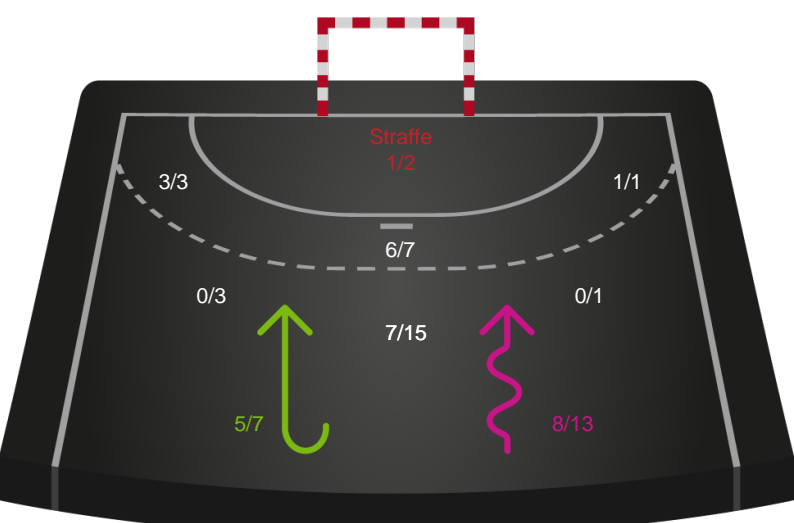

Skuddiagram

Kontra

Gennembrud

HØJ Elite Herrer

Skuddiagram

Kontra

Gennembrud

Hold statistik for Første halvleg