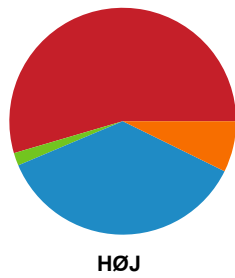

Angrebet sluttede med: