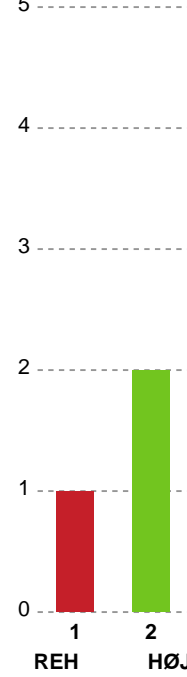

Angrebet sluttede med:

Skuddene endte med:

Teknisk fejl

2 min

Assist

Målforskel i løbet af kampen

Shotplot for Første halvleg

Ribe-Esbjerg HH - HØJ Elite Herrer - 27-31 (12-17)