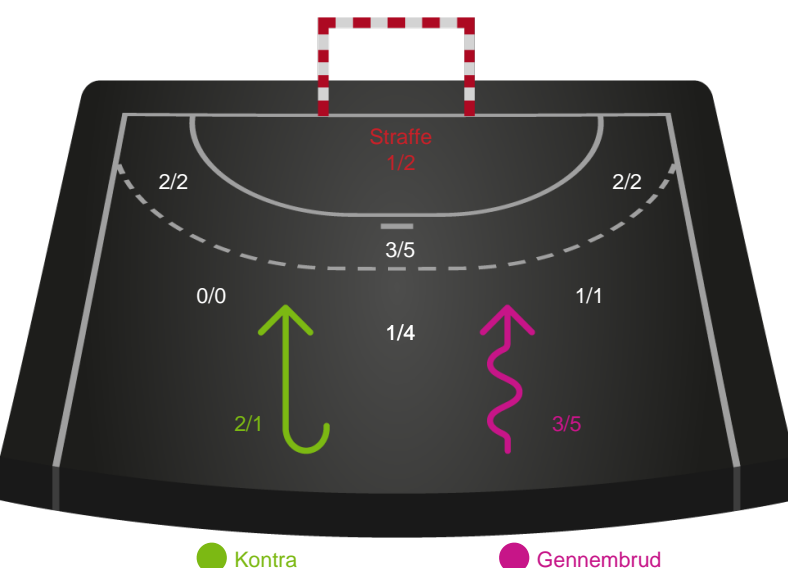

Skuddiagram

HØJ Elite Herrer

Skuddiagram

Shotplot for Anden halvleg

Ribe-Esbjerg HH - HØJ Elite Herrer - 27-31 (12-17)

189689 / 20.11.2025, 18.30 / Blue Water Dokken / Bambuni Herreligaen - Grundspil

Logget af: Anette Knudsen, Sidsel Riis Jørgensen

Ribe-Esbjerg HH

Redningsdiagram

HØJ Elite Herrer

Redningsdiagram

Ribe-Esbjerg HH

Skuddiagram

HØJ Elite Herrer

Skuddiagram