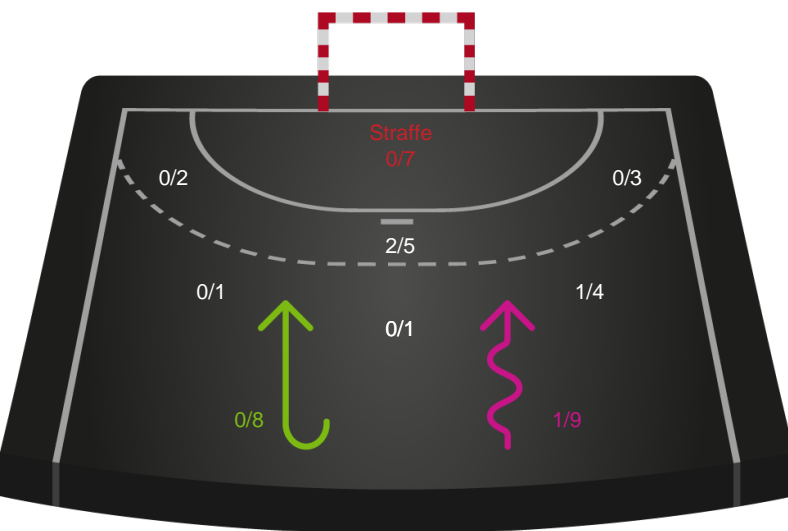

Shotplot for Total

HØJ Elite Herrer - GOG - 22-37 (7-20)

189734 / 04.02.2026, 20.30 / Farum Arena 1 / Bambuni Herreligaen - Grundspil

Logget af: Peter Lindener, Jesper Bruhns, Susan Kastrup

HØJ Elite Herrer

Redningsdiagram