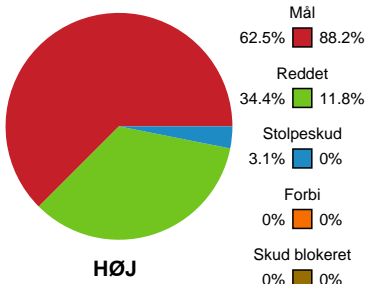

Skuddene endte med: