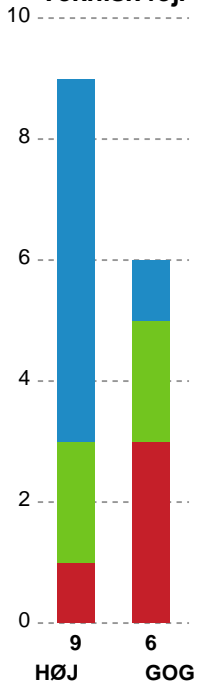

Teknisk fejl