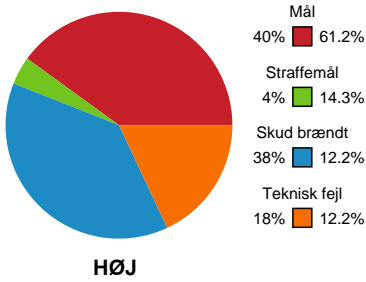

Angrebet sluttede med: