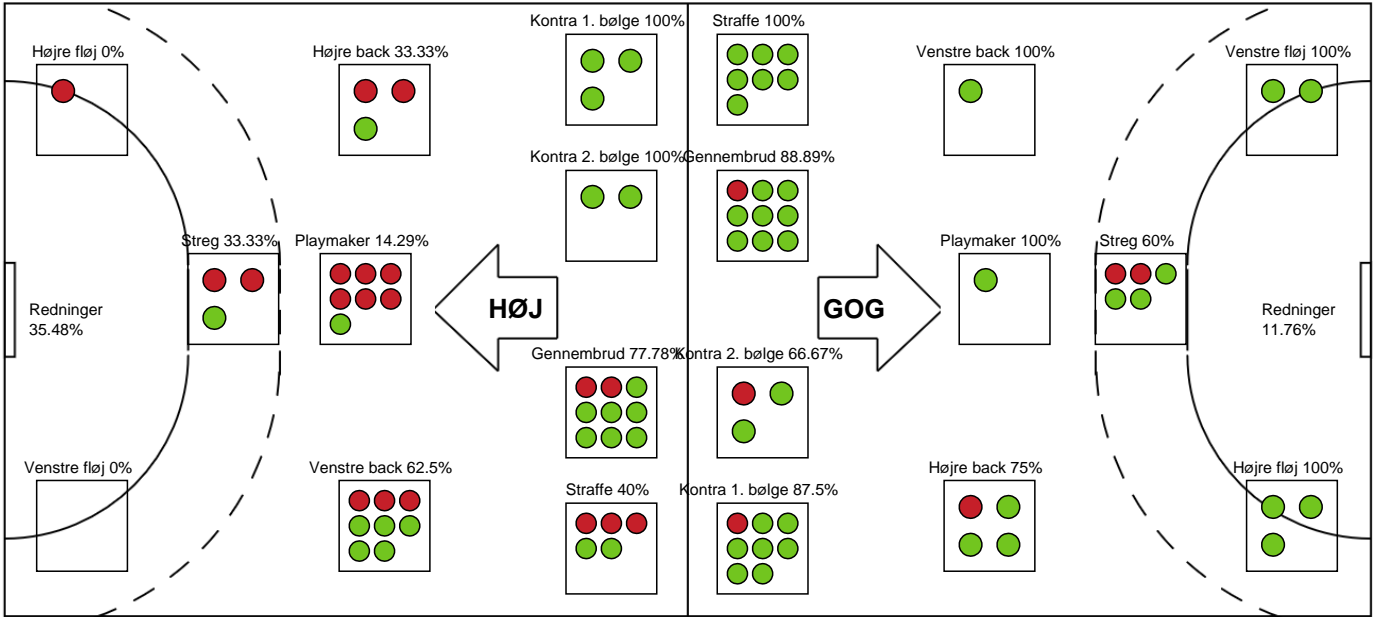

Fordeling af mål og skud

HØJ Elite Herrer - GOG - 22-37 (7-20)

189734 / 04.02.2026, 20.30 / Farum Arena 1 / Bambuni Herreligaen - Grundspil

Logget af: Peter Lindener, Jesper Bruhns, Susan Kastrup