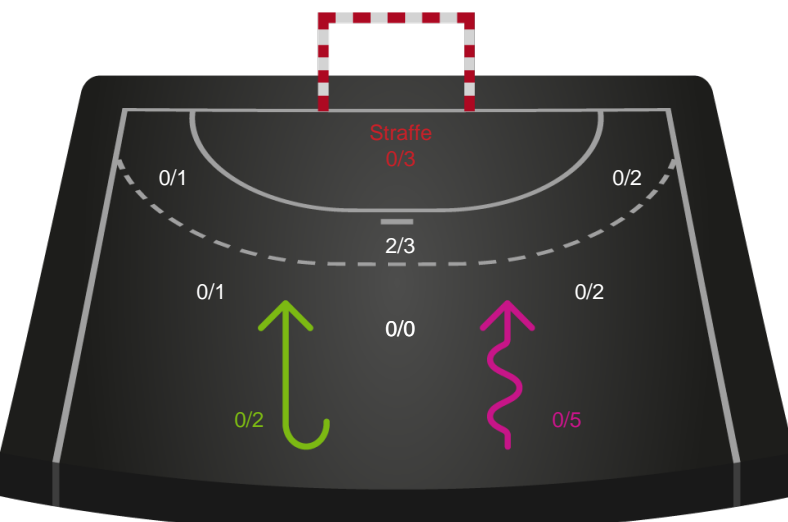

Shotplot for Anden halvleg

HØJ Elite Herrer - GOG - 22-37 (7-20)

189734 / 04.02.2026, 20.30 / Farum Arena 1 / Bambuni Herreligaen - Grundspil

Logget af: Peter Lindener, Jesper Bruhns, Susan Kastrup

HØJ Elite Herrer

Redningsdiagram