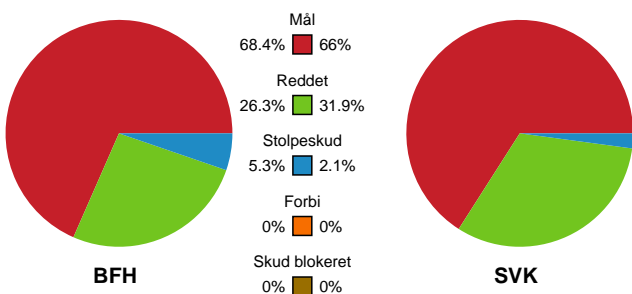

Fordeling af mål og skud

Bjerringbro FH - Silkeborg-Voel KFUM - 32-33 (14-15)

189927 / 13.09.2025, 15.00 / Bjerringbro Idræts- & Kulturcenter 1 / Bambuni Kvindeligaen - Grundspil

Logget af: Mads Hansen, Christian Lerche

Angrebet sluttede med:

Teknisk fejl

2 min

Assist

Skuddene endte med:

Målforskel i løbet af kampen

Shotplot for Første halvleg

Bjerringbro FH - Silkeborg-Voel KFUM - 32-33 (14-15)

189927 / 13.09.2025, 15.00 / Bjerringbro Idræts- & Kulturcenter 1 / Bambuni Kvindeligaen - Grundspil

Logget af: Mads Hansen, Christian Lerche

Bjerringbro FH

Redningsdiagram

Kontra

Gennembrud

Silkeborg-Voel KFUM