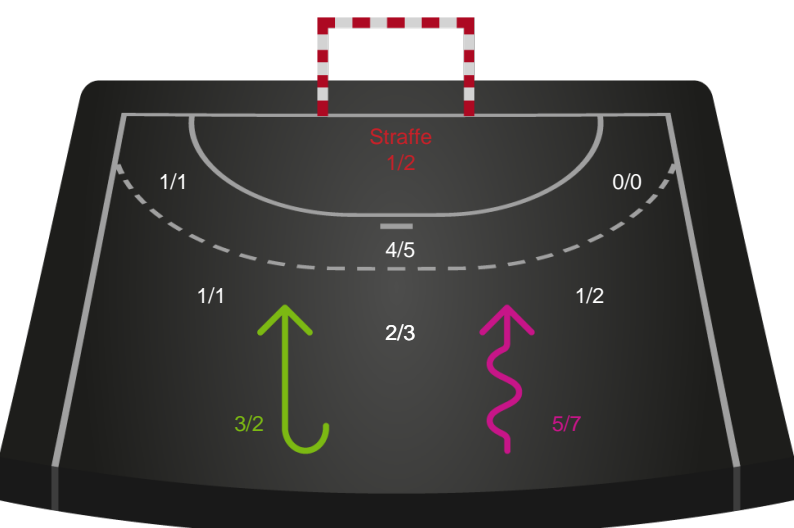

Silkeborg-Voel KFUM

Skuddiagram