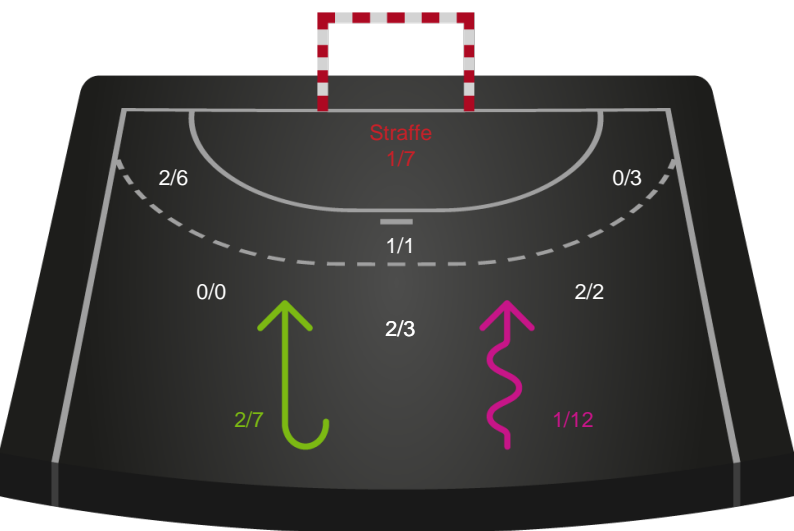

Silkeborg-Voel KFUM

Redningsdiagram