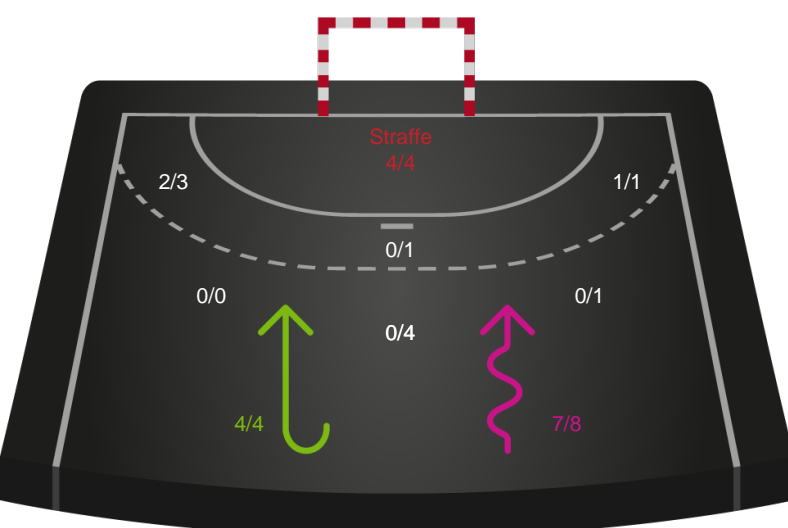

Bjerringbro FH

Skuddiagram