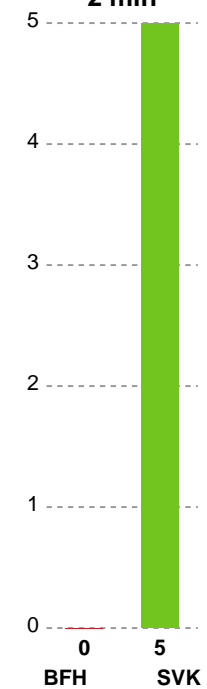

Fordeling af mål og skud

Bjerringbro FH - Silkeborg-Voel KFUM - 32-33 (14-15)

189927 / 13.09.2025, 15.00 / Bjerringbro Idræts- & Kulturcenter 1 / Bambuni Kvindeligaen - Grundspil

Logget af: Mads Hansen, Christian Lerche

Angrebet sluttede med:

Teknisk fejl

2 min

Assist

Skuddene endte med:

Målforskel i løbet af kampen

Shotplot for Første halvleg

Bjerringbro FH - Silkeborg-Voel KFUM - 32-33 (14-15)