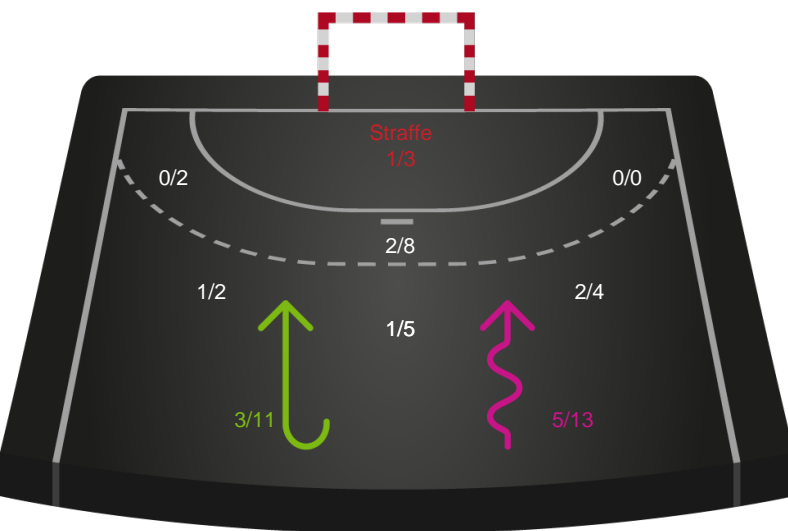

Shotplot for Total

Bjerringbro FH - Silkeborg-Voel KFUM - 32-33 (14-15)

189927 / 13.09.2025, 15.00 / Bjerringbro Idræts- & Kulturcenter 1 / Bambuni Kvindeligaen - Grundspil

Logget af: Mads Hansen, Christian Lerche

Bjerringbro FH

Redningsdiagram