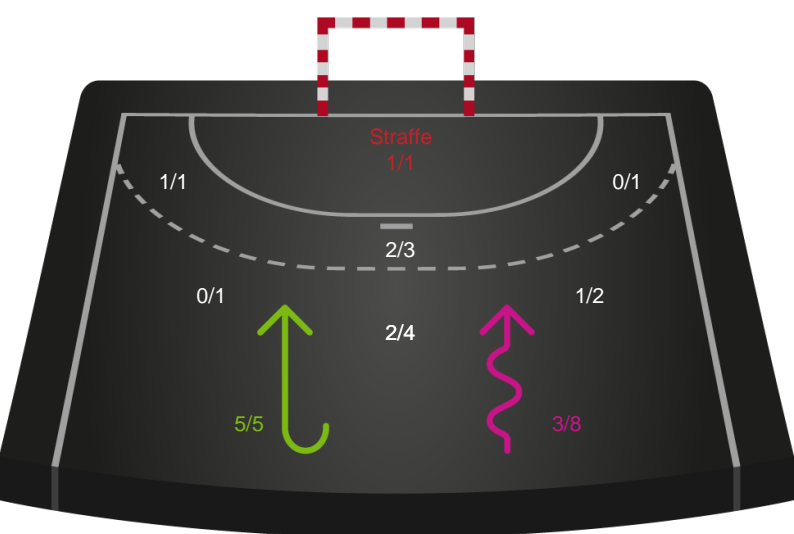

Skuddiagram

Kontra

Gennembrud

Shotplot for Anden halvleg

Bjerringbro FH - Silkeborg-Voel KFUM - 32-33 (14-15)

189927 / 13.09.2025, 15.00 / Bjerringbro Idræts- & Kulturcenter 1 / Bambuni Kvindeligaen - Grundspil