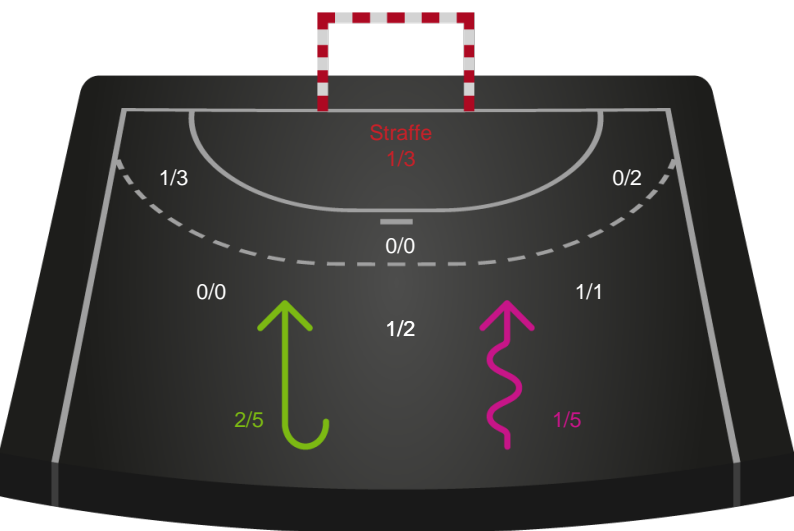

Silkeborg-Voel KFUM

Redningsdiagram