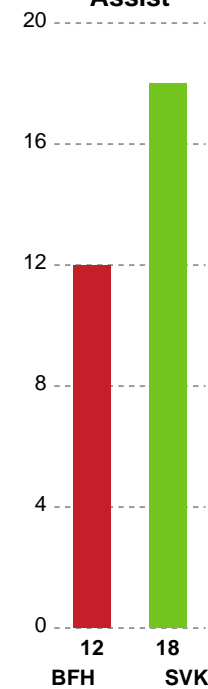

Fordeling af mål og skud

Bjerringbro FH - Silkeborg-Voel KFUM - 32-33 (14-15)

189927 / 13.09.2025, 15.00 / Bjerringbro Idræts- & Kulturcenter 1 / Bambuni Kvindeligaen - Grundspil

Logget af: Mads Hansen, Christian Lerche

Angrebet sluttede med:

Teknisk fejl

2 min

Assist

Skuddene endte med:

Målforskel i løbet af kampen

Shotplot for Første halvleg

Bjerringbro FH - Silkeborg-Voel KFUM - 32-33 (14-15)