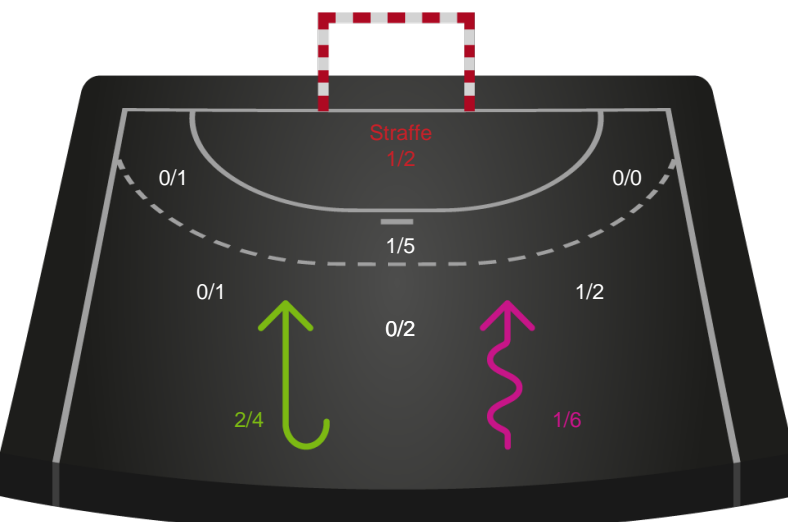

Shotplot for Anden halvleg

Bjerringbro FH - Silkeborg-Voel KFUM - 32-33 (14-15)

189927 / 13.09.2025, 15.00 / Bjerringbro Idræts- & Kulturcenter 1 / Bambuni Kvindeligaen - Grundspil

Logget af: Mads Hansen, Christian Lerche

Bjerringbro FH

Redningsdiagram