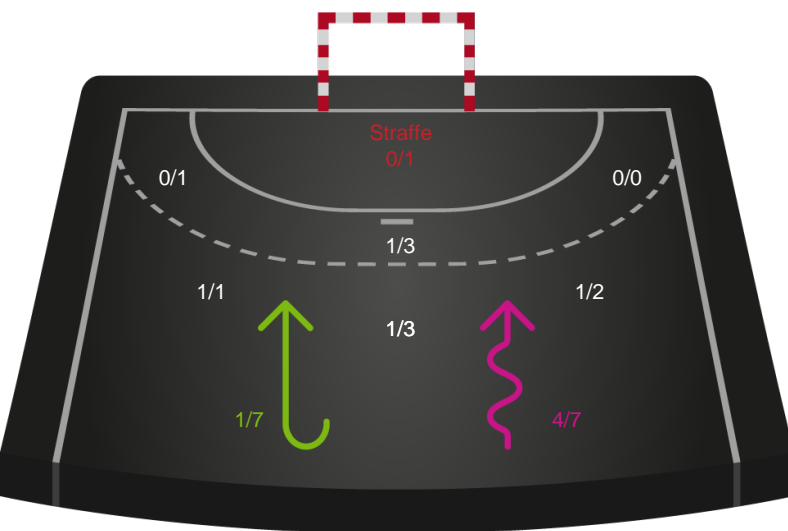

Shotplot for Første halvleg

Bjerringbro FH - Silkeborg-Voel KFUM - 32-33 (14-15)

189927 / 13.09.2025, 15.00 / Bjerringbro Idræts- & Kulturcenter 1 / Bambuni Kvindeligaen - Grundspil

Logget af: Mads Hansen, Christian Lerche

Bjerringbro FH

Redningsdiagram