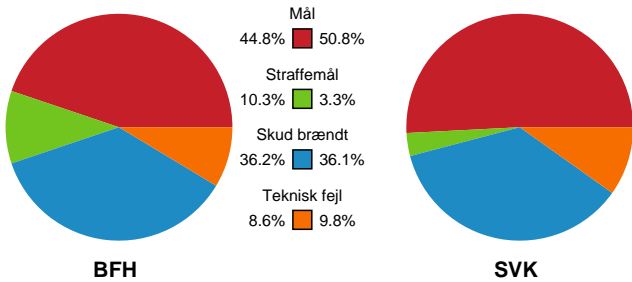

Fordeling af mål og skud

Bjerringbro FH - Silkeborg-Voel KFUM - 32-33 (14-15)

189927 / 13.09.2025, 15.00 / Bjerringbro Idræts- & Kulturcenter 1 / Bambuni Kvindeligaen - Grundspil

Logget af: Mads Hansen, Christian Lerche

Angrebet sluttede med:

Teknisk fejl

2 min

Assist

Skuddene endte med:

Målforskel i løbet af kampen

Shotplot for Første halvleg

Bjerringbro FH - Silkeborg-Voel KFUM - 32-33 (14-15)