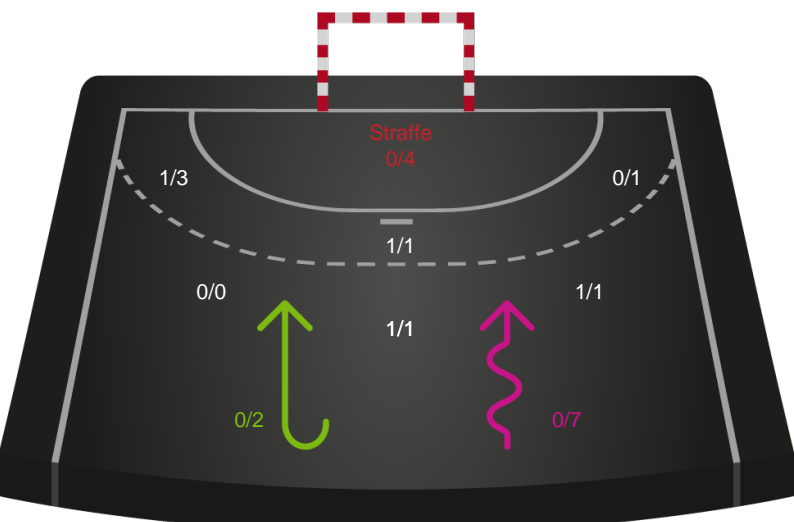

Silkeborg-Voel KFUM

Redningsdiagram