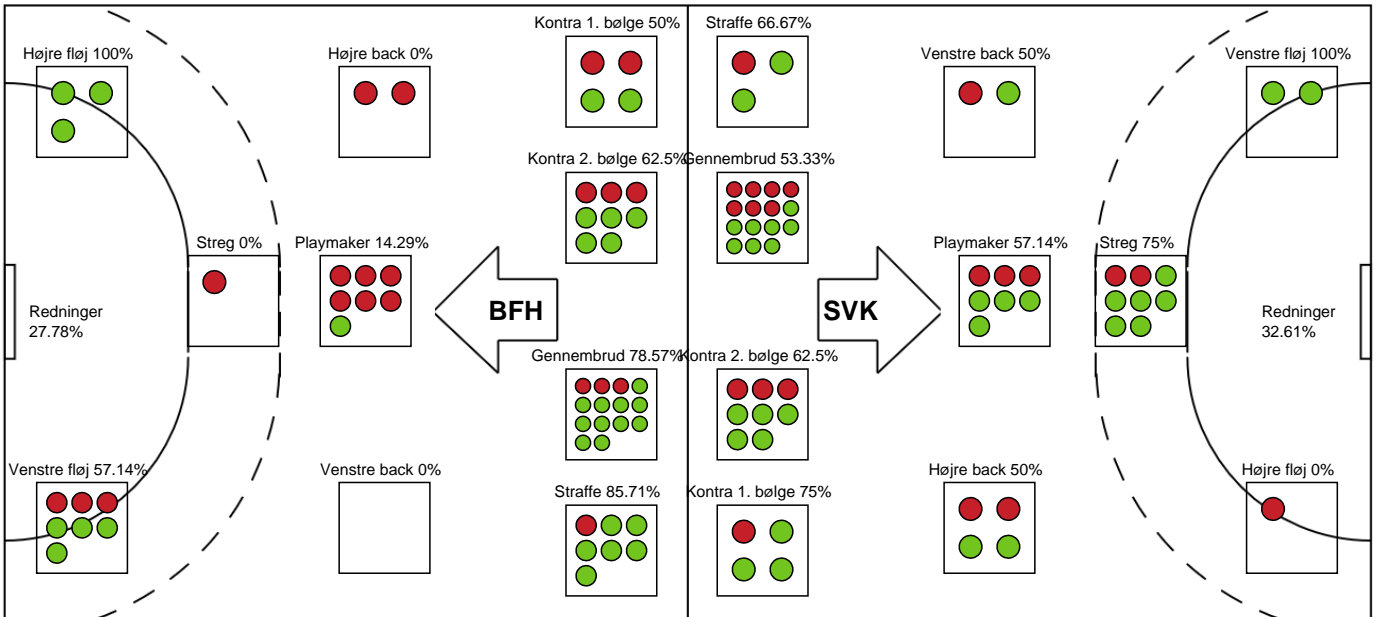

Silkeborg-Voel KFUM

Målmænd

Nr	Navn	Redn/Skud	Straffe-Redn/skud	Total Redn/Skud	Mål imod	Skud forbi	Skud stolpe	Assist	Mål	Bold erob.	Fejl aflv.	Regelbrud	2 min udvis.	MEP
22	Stine Bonde	8/26 30.77%	1/4 25%	9/30 30%	21	1	2	0	0	0	0	0	0	0.6
50	Signe Stenderup Rasmussen	2/8 25%	0/3 0%	2/11 18.18%	9	2	0	0	0	0	0	0	0	-0.3

Markspillere

Nr	Navn	Mål/Skud	Straffe-mål/skud	Total Mål/Skud	Assist	Tilkendt straffe	Forårsagede straffe	Rødt kort	Tabt bold	Bold erob.	Fejl aflv.	Regelbrud	2min udvis.	MEP
2	Boline Laursen	5/7 71.43%	0/0 0%	5/7 71.43%	1	0	0	0	0	0	0	0	0	3.9
3	Isabella Poulsen	0/0 0%	0/0 0%	0/0 0%	1	0	2	0	0	0	0	0	0	-0.15
4	Maria Holm	5/9 55.56%	0/0 0%	5/9 55.56%	9	0	0	0	0	0	1	0	0	5.15
7	Maja Munch Laursen	7/8 87.5%	0/0 0%	7/8 87.5%	0	0	0	0	0	1	0	0	0	5.25
9	Anne Dolberg Plougstrup	0/0 0%	0/0 0%	0/0 0%	0	0	0	0	0	0	0	0	0	0
11	Sara Madsen	0/0 0%	0/0 0%	0/0 0%	0	0	0	0	0	0	0	0	0	0
13	Heidi Jane Warren	0/0 0%	0/0 0%	0/0 0%	0	0	0	0	0	0	0	0	0	0
14	Mai Kragballe	6/12 50%	2/3 66.67%	8/15 53.33%	1	2	0	0	0	0	3	0	0	3.29
18	Natasja Andreasen	2/6 33.33%	0/0 0%	2/6 33.33%	3	1	2	0	1	0	1	0	0	0.32
19	Laura Galle Hansen	0/0 0%	0/0 0%	0/0 0%	0	0	0	0	0	0	0	0	0	0
21	Maja Edling	0/0 0%	0/0 0%	0/0 0%	0	0	0	0	0	0	0	0	0	0
23	Thilde Frandsen	4/6 66.67%	0/0 0%	4/6 66.67%	1	0	0	0	0	0	0	0	2	2.21
31	Andrea West Bendtsen	2/4 50%	0/0 0%	2/4 50%	1	0	2	0	0	0	0	0	2	0.49
33	Alberte Simonsen	0/0 0%	0/0 0%	0/0 0%	1	0	1	0	0	0	0	0	1	-0.13

Fordeling af mål og skud

Bjerringbro FH - Silkeborg-Voel KFUM - 32-33 (14-15)

189927 / 13.09.2025, 15.00 / Bjerringbro Idræts- & Kulturcenter 1 / Bambuni Kvindeligaen - Grundspil

Logget af: Mads Hansen, Christian Lerche

Angrebet sluttede med:

Teknisk fejl

2 min

Assist

Skuddene endte med:

Målforskel i løbet af kampen

Shotplot for Første halvleg

Bjerringbro FH - Silkeborg-Voel KFUM - 32-33 (14-15)