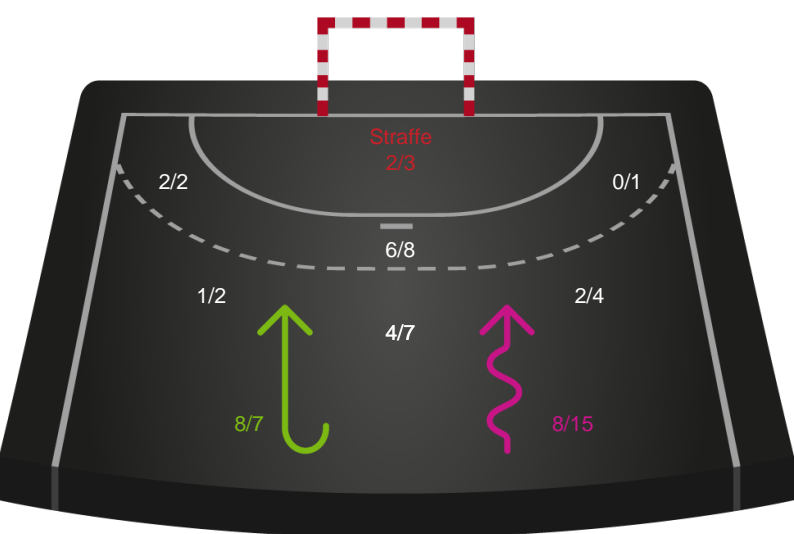

Silkeborg-Voel KFUM

Skuddiagram