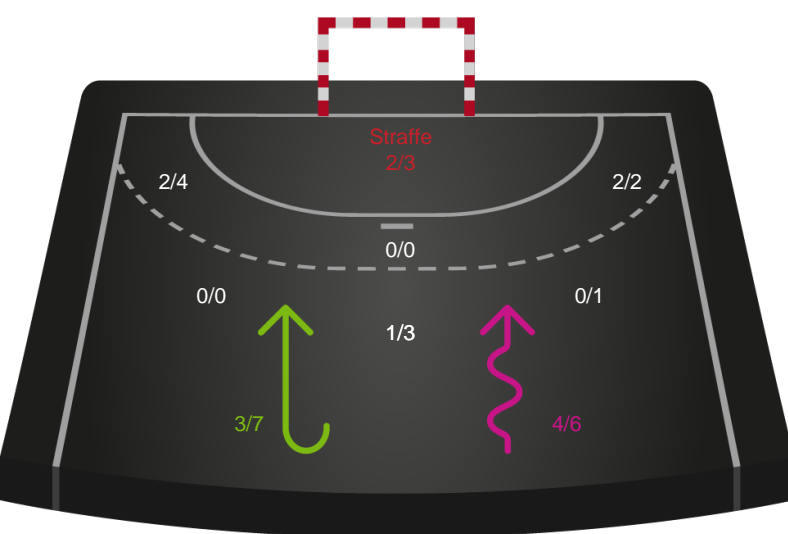

Bjerringbro FH

Skuddiagram