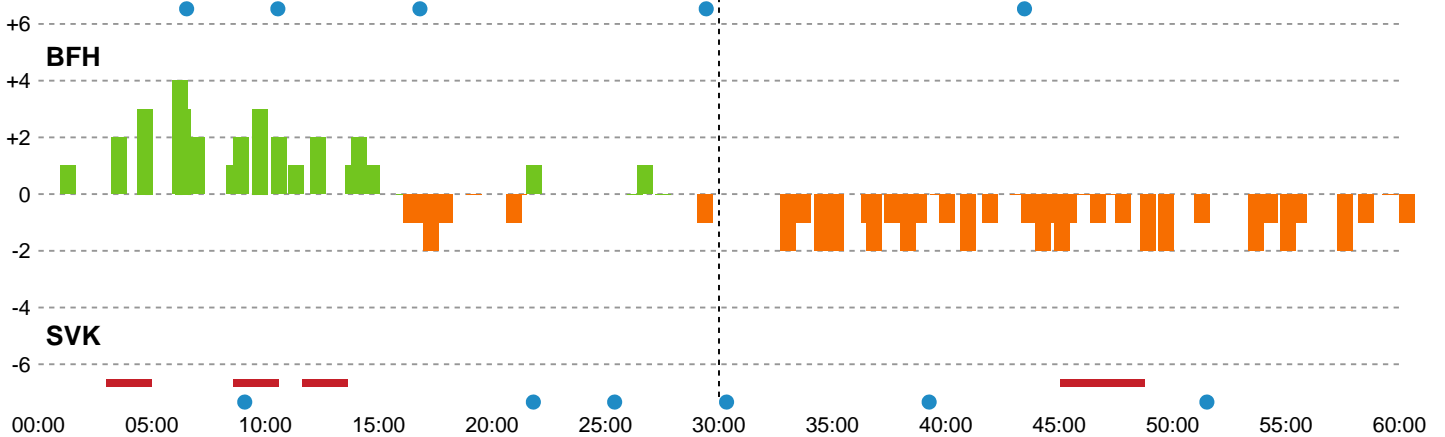

Fordeling af mål og skud

Bjerringbro FH - Silkeborg-Voel KFUM - 32-33 (14-15)

189927 / 13.09.2025, 15.00 / Bjerringbro Idræts- & Kulturcenter 1 / Bambuni Kvindeligaen - Grundspil

Logget af: Mads Hansen, Christian Lerche

Angrebet sluttede med:

Teknisk fejl

2 min

Assist

Skuddene endte med:

Målforskel i løbet af kampen

Shotplot for Første halvleg

Bjerringbro FH - Silkeborg-Voel KFUM - 32-33 (14-15)

189927 / 13.09.2025, 15.00 / Bjerringbro Idræts- & Kulturcenter 1 / Bambuni Kvindeligaen - Grundspil

Logget af: Mads Hansen, Christian Lerche

Bjerringbro FH

Redningsdiagram

Kontra

Gennembrud

Silkeborg-Voel KFUM