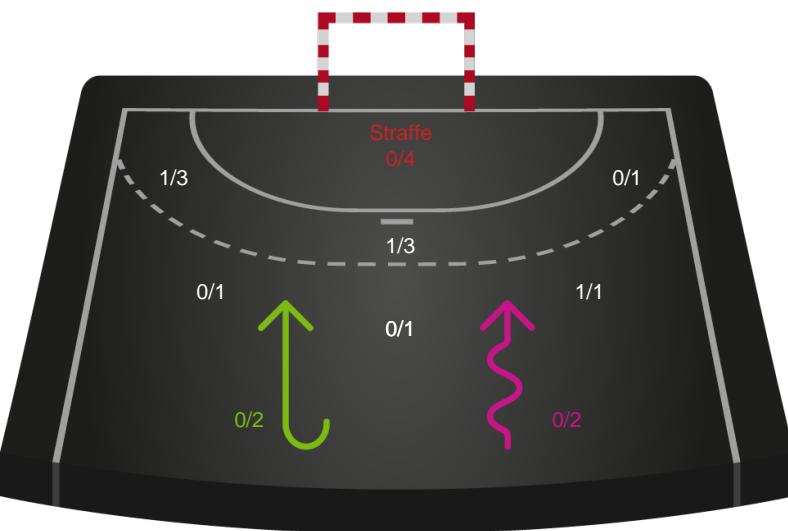

Shotplot for Første halvleg

Skanderborg Håndbold - Ringkøbing Håndbold - 26-28 (14-15)

189931 / 28.09.2025, 14.00 / Fældhallen - bane 1 / Bambuni Kvindeligaen - Grundspil

Logget af: Simon Steffensen, Lucas Steffensen

Skanderborg Håndbold

Redningsdiagram