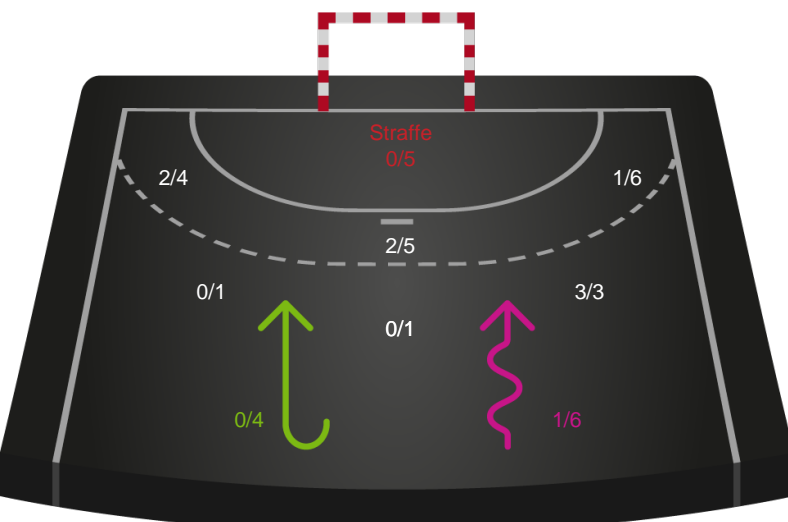

Shotplot for Total

Skanderborg Håndbold - Ringkøbing Håndbold - 26-28 (14-15)

189931 / 28.09.2025, 14.00 / Fældhallen - bane 1 / Bambuni Kvindeligaen - Grundspil

Logget af: Simon Steffensen, Lucas Steffensen

Skanderborg Håndbold

Redningsdiagram