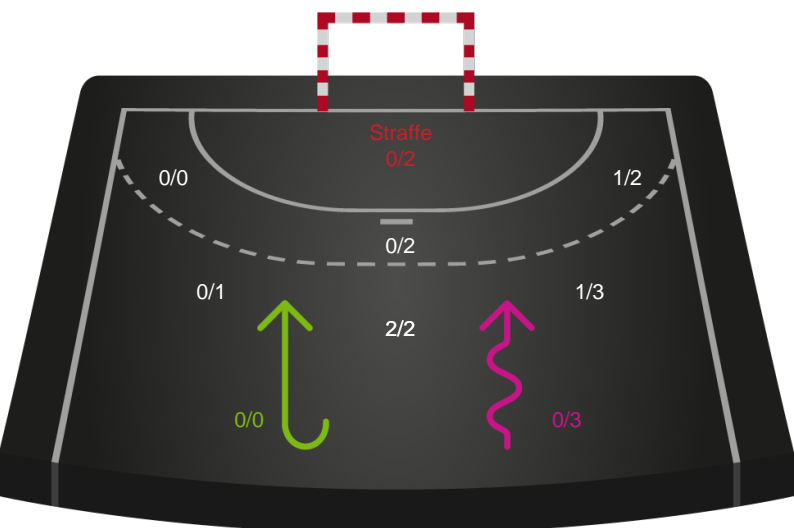

Ringkøbing Håndbold

Redningsdiagram