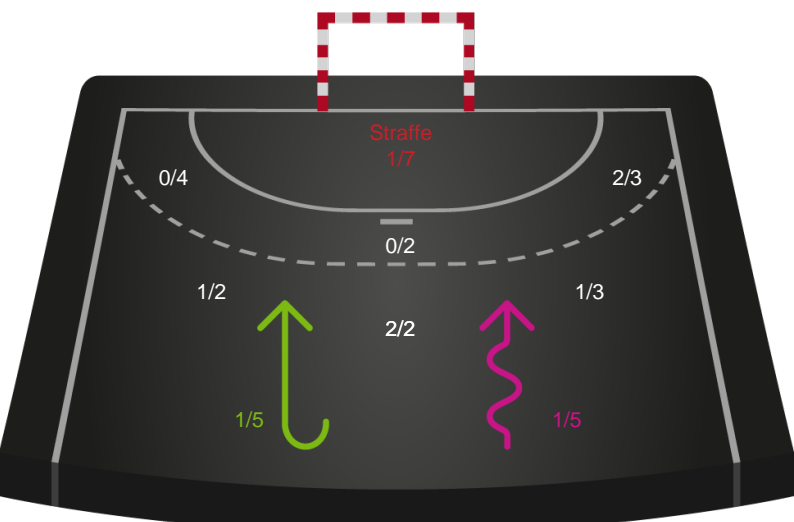

Ringkøbing Håndbold

Redningsdiagram