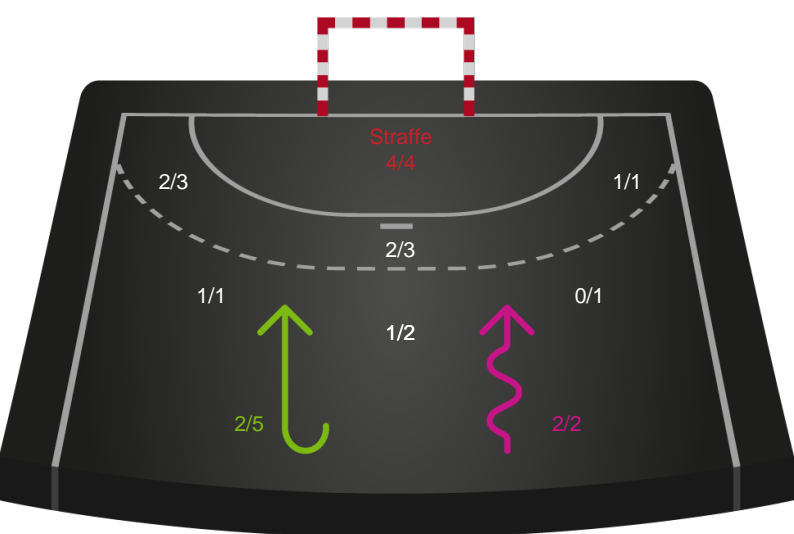

Kontra

Gennembrud

Shotplot for Anden halvleg

Skanderborg Håndbold - Ringkøbing Håndbold - 26-28 (14-15)

189931 / 28.09.2025, 14.00 / Fældedhallen - bane 1 / Bambuni Kvindeligaen - Grundspil

Logget af: Simon Steffensen, Lucas Steffensen