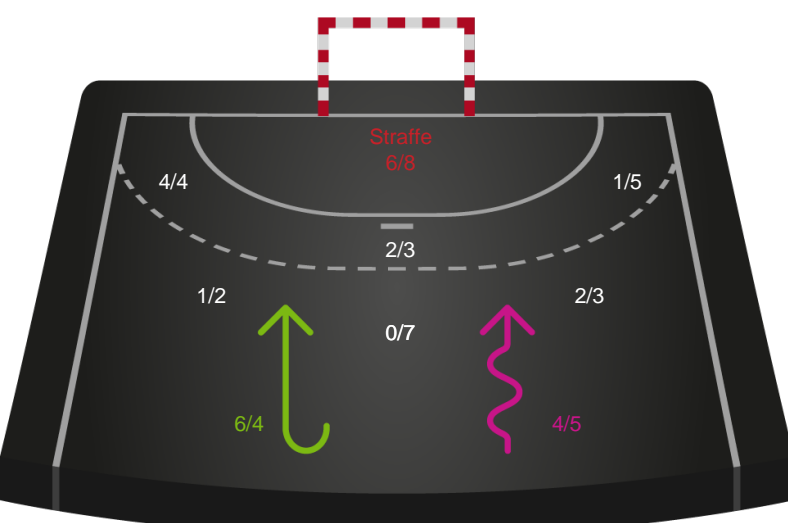

Skanderborg Håndbold

Skuddiagram