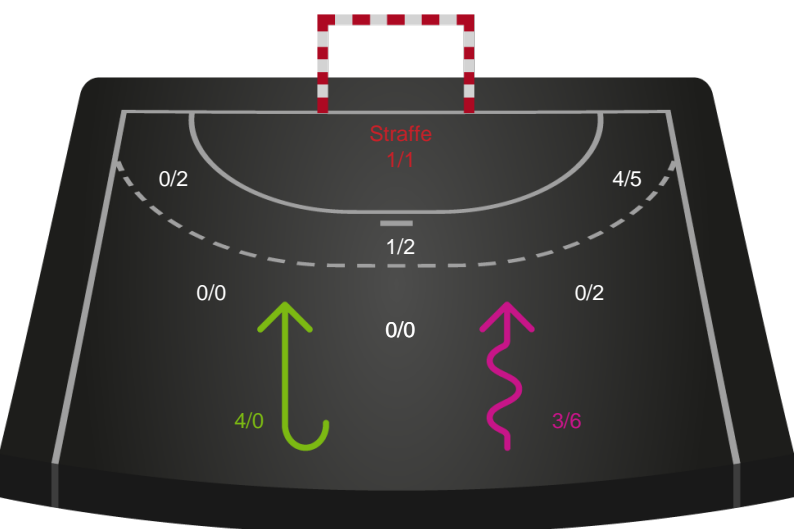

Ringkøbing Håndbold

Skuddiagram