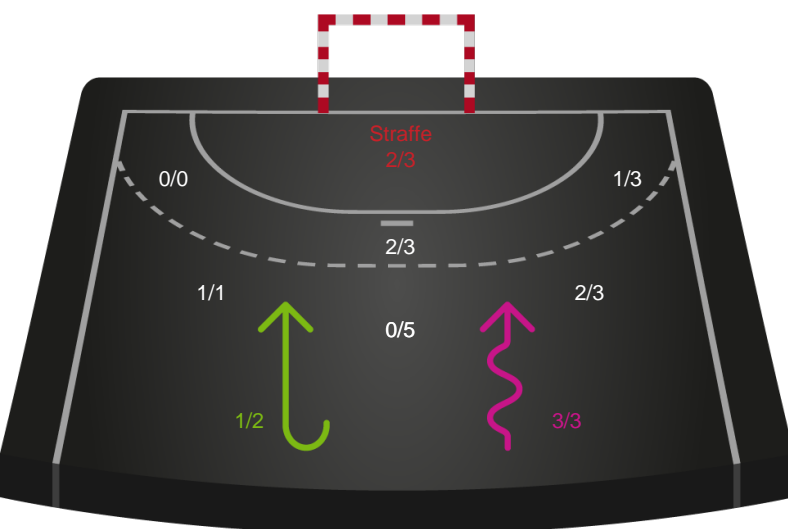

Skanderborg Håndbold

Skuddiagram