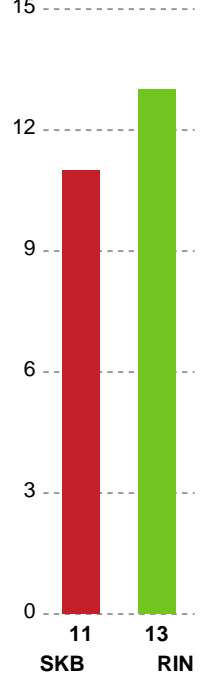

Fordeling af mål og skud

Skanderborg Håndbold - Ringkøbing Håndbold - 26-28 (14-15)

189931 / 28.09.2025, 14.00 / Fælledhallen - bane 1 / Bambuni Kvindeligaen - Grundspil

Logget af: Simon Steffensen, Lucas Steffensen

Angrebet sluttede med:

Skuddene endte med:

Teknisk fejl

2 min

Assist

Målforskel i løbet af kampen

Shotplot for Første halvleg

Skanderborg Håndbold - Ringkøbing Håndbold - 26-28 (14-15)