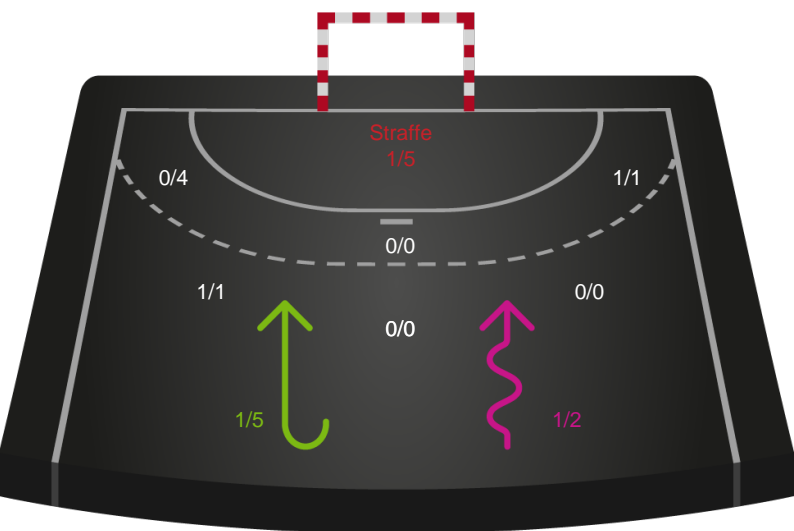

189931 / 28.09.2025, 14.00 / Fældhallen - bane 1 / Bambuni Kvindeligaen - Grundspil

Logget af: Simon Steffensen, Lucas Steffensen

Skanderborg Håndbold

Redningsdiagram

Kontra

Gennembrud

Ringkøbing Håndbold

Redningsdiagram