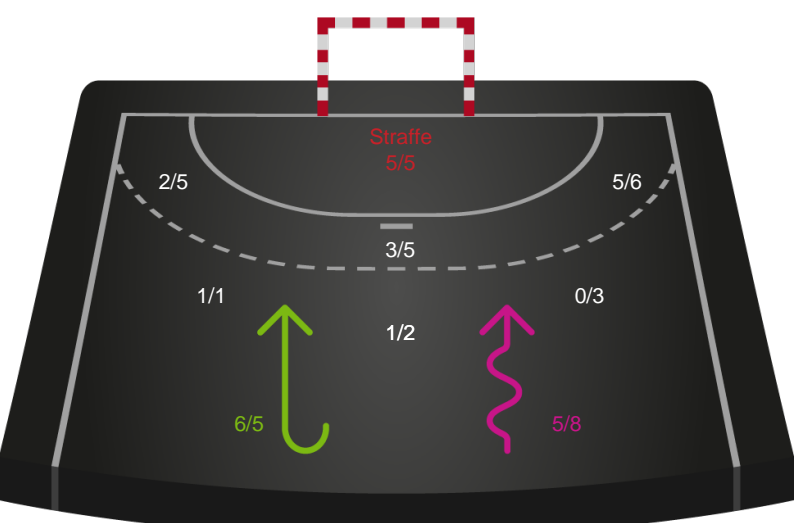

Ringkøbing Håndbold

Skuddiagram