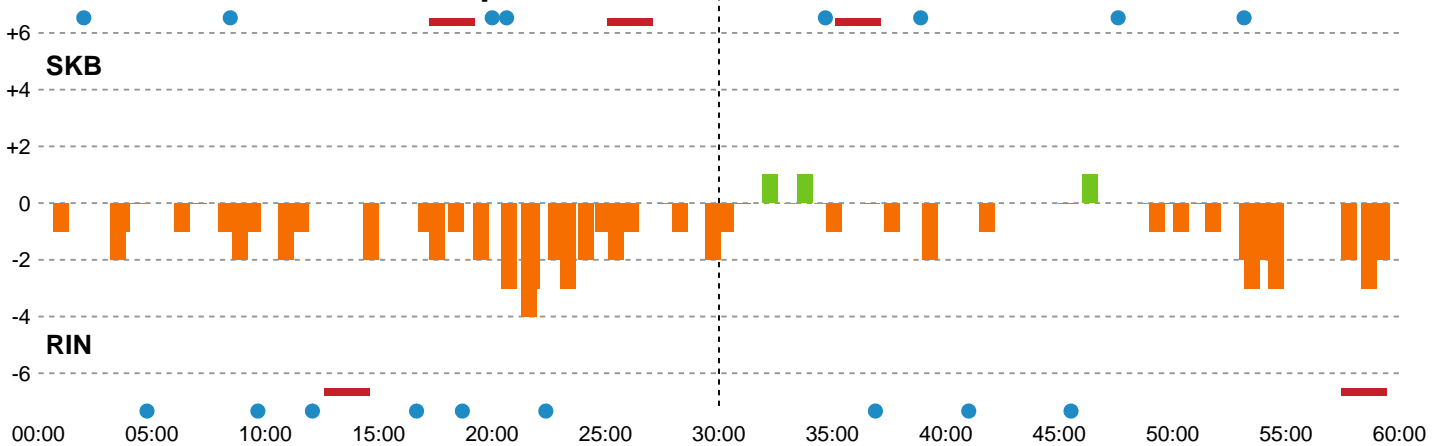

Fordeling af mål og skud

Skanderborg Håndbold - Ringkøbing Håndbold - 26-28 (14-15)

189931 / 28.09.2025, 14.00 / Fælledhallen - bane 1 / Bambuni Kvindeligaen - Grundspil

Logget af: Simon Steffensen, Lucas Steffensen

Angrebet sluttede med:

Skuddene endte med:

Teknisk fejl

2 min

Assist

Målforskel i løbet af kampen

Shotplot for Første halvleg

Skanderborg Håndbold - Ringkøbing Håndbold - 26-28 (14-15)

189931 / 28.09.2025, 14.00 / Fældhallen - bane 1 / Bambuni Kvindeligaen - Grundspil

Logget af: Simon Steffensen, Lucas Steffensen

Skanderborg Håndbold

Redningsdiagram

Kontra

Gennembrud

Ringkøbing Håndbold

Redningsdiagram