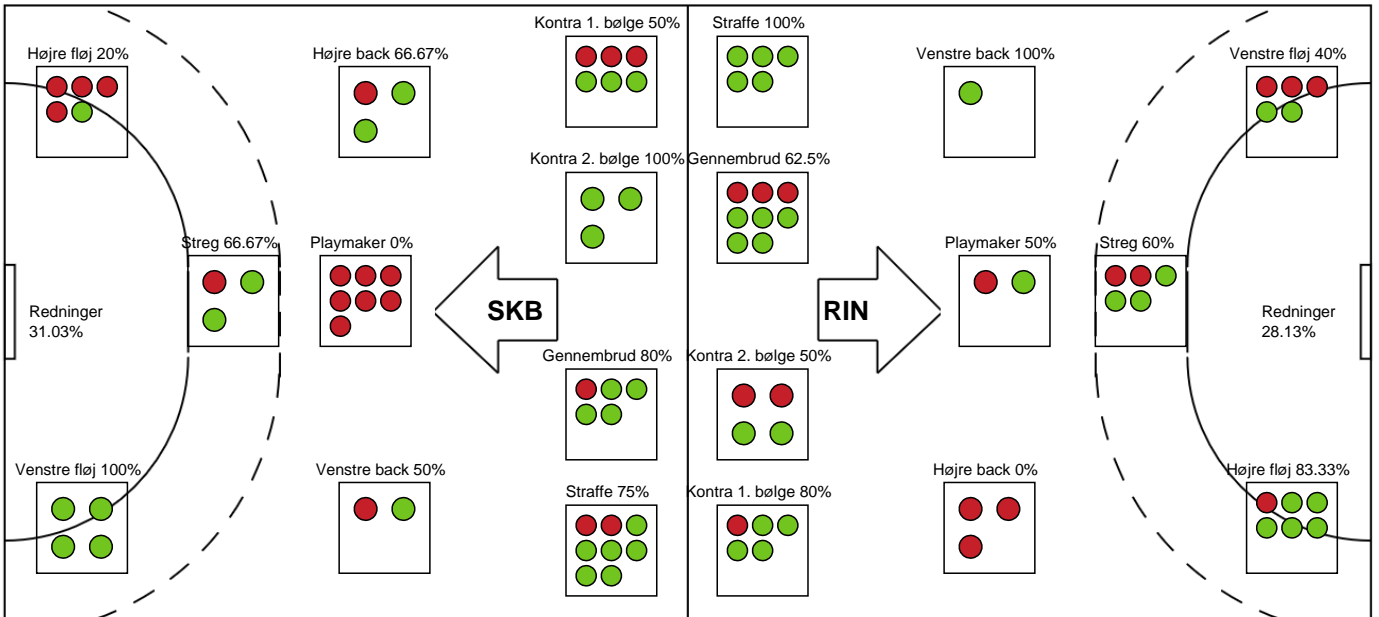

Skanderborg Håndbold		Ringkøbing Håndbold	
		Målvogter - 1 Isabella Mathorne	
56:22	Skud forbi - Playmaker - 15 Astrid Leslie Målvogter - 16 Stephanie Christensen	24-27	
		24-27	Skud forbi - Venstre fløj - 18 Emilie Rosborg Målvogter - 1 Isabella Mathorne
57:25	Mål - Gennembrud - 10 Suna Hansen Målvogter - 16 Stephanie Christensen	25-27	
		25-27	Udvisning - 3 Sarah Vest Kirkeløkke
		25-27	Tilkendt straffe - 19 Amanda Loft Hansen Forårsagede straffe - 3 Liva Strøm Andersen
		25-28	Straffemål - 10 Frida Høgaard Nielsen Målvogter - 1 Isabella Mathorne
58:52	Mål - Streg - 3 Liva Strøm Andersen Assist - 15 Astrid Leslie Målvogter - 16 Stephanie Christensen	26-28	
		26-28	Team timeout slut
		26-28	Team timeout
		26-28	Skud reddet - Streg - 19 Amanda Loft Hansen Målvogter - 1 Isabella Mathorne
60:00	Skud reddet - 15 Astrid Leslie Målvogter - 16 Stephanie Christensen	26-28	
		26-28	Fuldtid kl 15:34:37
		26-28	Kamp slut kl 15:34:39

Fordeling af mål og skud

Skanderborg Håndbold - Ringkøbing Håndbold - 26-28 (14-15)

189931 / 28.09.2025, 14.00 / Fælledhallen - bane 1 / Bambuni Kvindeligaen - Grundspil

Logget af: Simon Steffensen, Lucas Steffensen

Angrebet sluttede med:

Skuddene endte med:

Teknisk fejl

2 min

Assist

Målforskel i løbet af kampen

Shotplot for Første halvleg

Skanderborg Håndbold - Ringkøbing Håndbold - 26-28 (14-15)