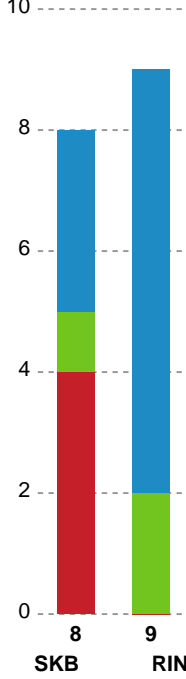

Skanderborg Håndbold		Ringkøbing Håndbold	
		Målvogter - 1 Isabella Mathorne	
56:22	Skud forbi - Playmaker - 15 Astrid Leslie Målvogter - 16 Stephanie Christensen	24-27	
		24-27	Skud forbi - Venstre fløj - 18 Emilie Rosborg Målvogter - 1 Isabella Mathorne
57:25	Mål - Gennembrud - 10 Suna Hansen Målvogter - 16 Stephanie Christensen	25-27	
		25-27	Udvisning - 3 Sarah Vest Kirkeløkke
		25-27	Tilkendt straffe - 19 Amanda Loft Hansen Forårsagede straffe - 3 Liva Strøm Andersen
		25-28	Straffemål - 10 Frida Høgaard Nielsen Målvogter - 1 Isabella Mathorne
58:52	Mål - Streg - 3 Liva Strøm Andersen Assist - 15 Astrid Leslie Målvogter - 16 Stephanie Christensen	26-28	
		26-28	Team timeout slut
		26-28	Team timeout
		26-28	Skud reddet - Streg - 19 Amanda Loft Hansen Målvogter - 1 Isabella Mathorne
60:00	Skud reddet - 15 Astrid Leslie Målvogter - 16 Stephanie Christensen	26-28	
		26-28	Fuldtid kl 15:34:37
		26-28	Kamp slut kl 15:34:39

Fordeling af mål og skud

Skanderborg Håndbold - Ringkøbing Håndbold - 26-28 (14-15)

189931 / 28.09.2025, 14.00 / Fælledhallen - bane 1 / Bambuni Kvindeligaen - Grundspil

Logget af: Simon Steffensen, Lucas Steffensen

Angrebet sluttede med:

Skuddene endte med:

Teknisk fejl

2 min

Assist

Målforskel i løbet af kampen

Shotplot for Første halvleg

Skanderborg Håndbold - Ringkøbing Håndbold - 26-28 (14-15)