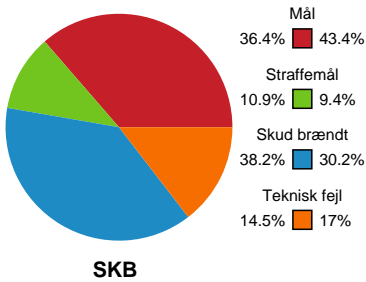

Fordeling af mål og skud

Skanderborg Håndbold - Ringkøbing Håndbold - 26-28 (14-15)

189931 / 28.09.2025, 14.00 / Fælledhallen - bane 1 / Bambuni Kvindeligaen - Grundspil

Logget af: Simon Steffensen, Lucas Steffensen

Angrebet sluttede med:

Skuddene endte med:

Teknisk fejl

2 min

Assist

Målforskel i løbet af kampen

Shotplot for Første halvleg

Skanderborg Håndbold - Ringkøbing Håndbold - 26-28 (14-15)