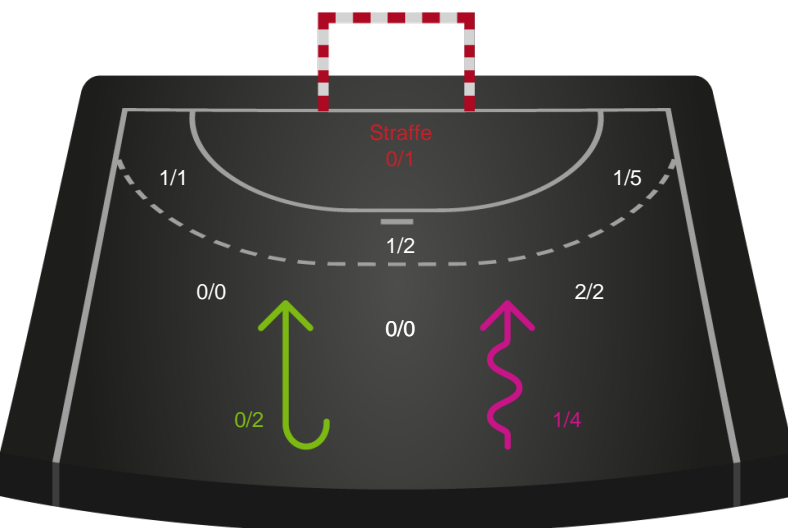

Shotplot for Anden halvleg

Skanderborg Håndbold - Ringkøbing Håndbold - 26-28 (14-15)

189931 / 28.09.2025, 14.00 / Fældedhallen - bane 1 / Bambuni Kvindeligaen - Grundspil

Logget af: Simon Steffensen, Lucas Steffensen

Skanderborg Håndbold

Redningsdiagram