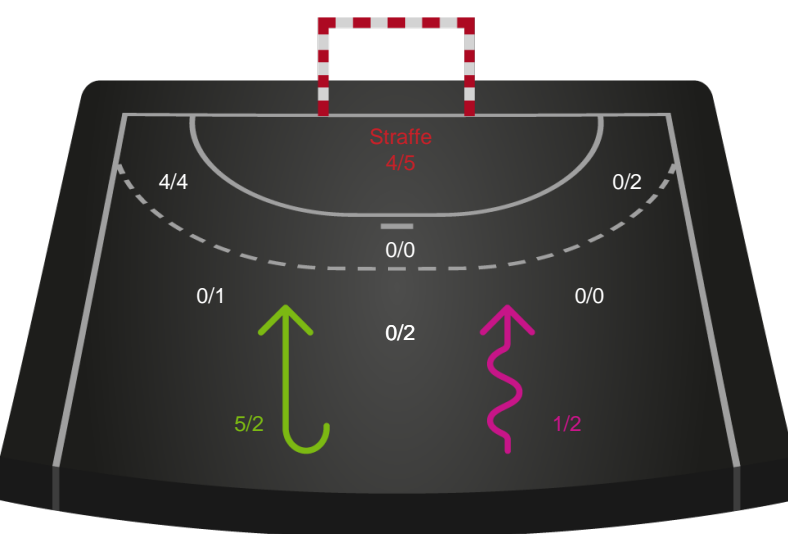

Skanderborg Håndbold

Skuddiagram