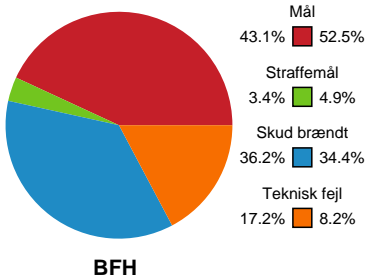

Angrebet sluttede med: