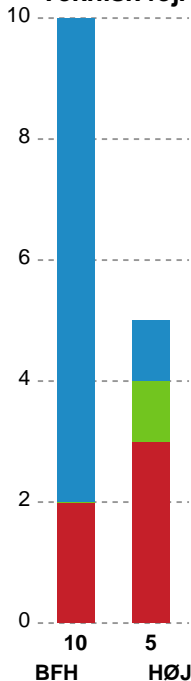

Bjerringbro FH		HØJ Elite Kvinder		
		24-30	Skud på stolpe - Playmaker - 15 Emma Ejrup Navne Målvogter - 12 Ida Marie Kaysen	54:36
55:13	Mål - Gennembrud - 25 Laura Jensen Målvogter - 89 Emily Stang Sando	25-30		
		25-30	Skud forbi - Kontra 2. bølge - 15 Emma Ejrup Navne Målvogter - 12 Ida Marie Kaysen	55:21
55:48	Fejlaflevering - 25 Laura Jensen Bolderobring - 8 Clara Monti Danielsson	25-30		
		25-31	Mål - Gennembrud - 9 Anne Cathrine Delfs Lundbye Målvogter - 12 Ida Marie Kaysen	56:14
56:22	Mål - Playmaker - 25 Laura Jensen Assist - 3 Annika Solberg Dalsager Målvogter - 89 Emily Stang Sando	26-31		
		26-31	Skud reddet - Streg - 8 Clara Monti Danielsson Retur Målvogter - 12 Ida Marie Kaysen	57:07
		26-32	Mål - Gennembrud - 6 Marita Mortensen Assist - 6 Marita Mortensen Målvogter - 12 Ida Marie Kaysen	57:32
57:55	Regelfejl - 25 Laura Jensen	26-32		
		26-33	Mål - Kontra 1. bølge - 15 Emma Ejrup Navne	57:58
58:45	Skud blokeret - Playmaker - 7 Line Gyldenløve Skud blokeret af - 9 Anne Cathrine Delfs Lundbye	26-33		
		26-34	Mål - Gennembrud - 15 Emma Ejrup Navne Målvogter - 12 Ida Marie Kaysen	59:13
59:27	Fejlaflevering - 3 Annika Solberg Dalsager Bolderobring - 24 Ida Gullberg	26-34		
		26-35	Mål - Kontra 1. bølge - 24 Ida Gullberg	59:35
59:57	Mål - Højre fløj - 44 Louise Hald Assist - 7 Line Gyldenløve Målvogter - 89 Emily Stang Sando	27-35		
		27-35	Fuldtid kl 20:29:29	60:00
		27-35	Kamp slut kl 20:29:32	60:00

Fordeling af mål og skud

Bjerringbro FH - HØJ Elite Kvinder - 27-35 (14-13)

189940 / 03.10.2025, 19.00 / Bjerringbro Idræts- & Kulturcenter 1 / Bambuni Kvindeligaen - Grundspil

Logget af: Mads Hansen, Christian Lerche

Angrebet sluttede med:

Skuddene endte med:

Teknisk fejl

2 min

Assist

Målforskel i løbet af kampen

Shotplot for Første halvleg

Bjerringbro FH - HØJ Elite Kvinder - 27-35 (14-13)