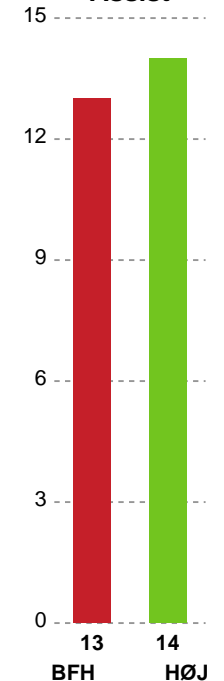

Angrebet sluttede med:

Skuddene endte med:

Teknisk fejl

2 min

Assist

Målforskel i løbet af kampen

Shotplot for Første halvleg

Bjerringbro FH - HØJ Elite Kvinder - 27-35 (14-13)