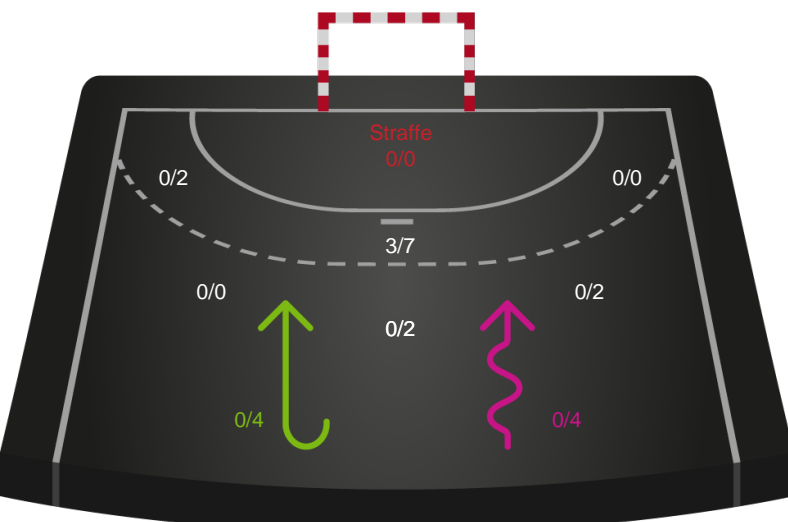

Shotplot for Anden halvleg

Bjerringbro FH - HØJ Elite Kvinder - 27-35 (14-13)

189940 / 03.10.2025, 19.00 / Bjerringbro Idræts- & Kulturcenter 1 / Bambuni Kvindeligaen - Grundspil

Logget af: Mads Hansen, Christian Lerche

Bjerringbro FH

Redningsdiagram