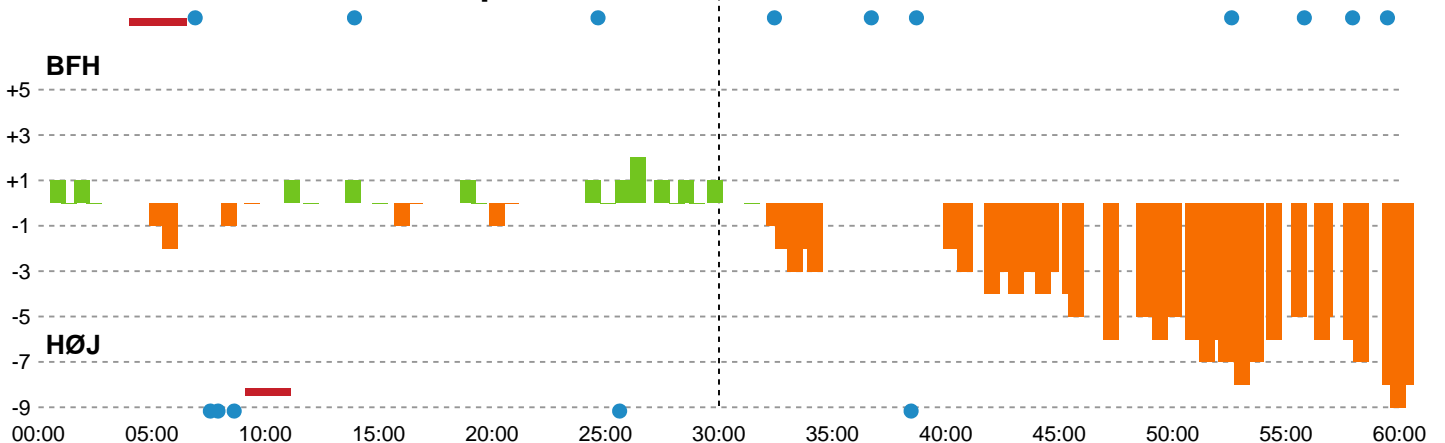

Angrebet sluttede med:

Skuddene endte med:

Teknisk fejl

2 min

Assist

Målforskel i løbet af kampen

Shotplot for Første halvleg

Bjerringbro FH - HØJ Elite Kvinder - 27-35 (14-13)