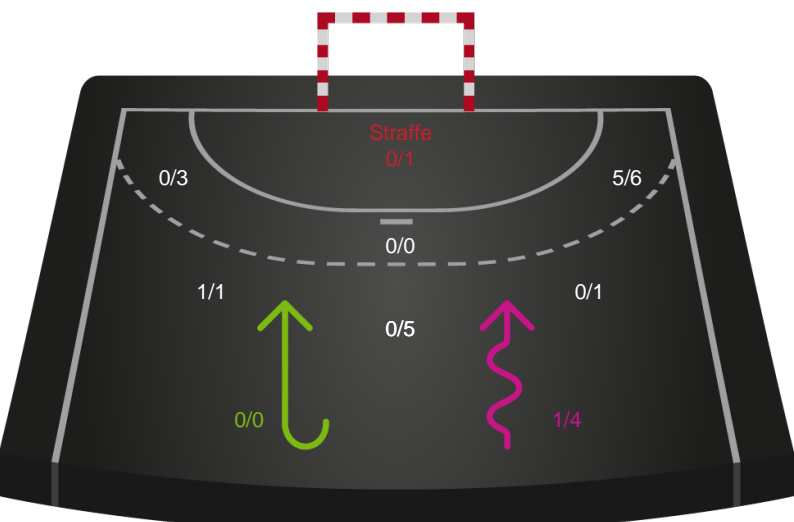

HØJ Elite Kvinder

Redningsdiagram