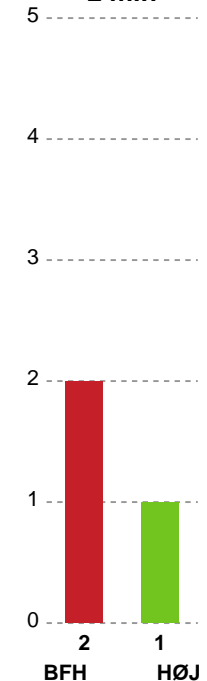

Angrebet sluttede med:

Skuddene endte med:

Teknisk fejl

2 min

Assist

Målforskel i løbet af kampen

Shotplot for Første halvleg

Bjerringbro FH - HØJ Elite Kvinder - 27-35 (14-13)