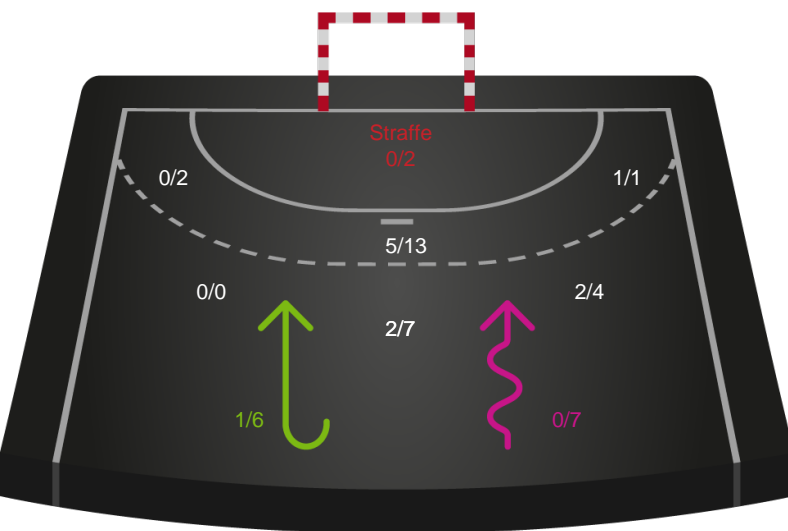

Shotplot for Total

Bjerringbro FH - HØJ Elite Kvinder - 27-35 (14-13)

189940 / 03.10.2025, 19.00 / Bjerringbro Idræts- & Kulturcenter 1 / Bambuni Kvindeligaen - Grundspil

Logget af: Mads Hansen, Christian Lerche

Bjerringbro FH

Redningsdiagram