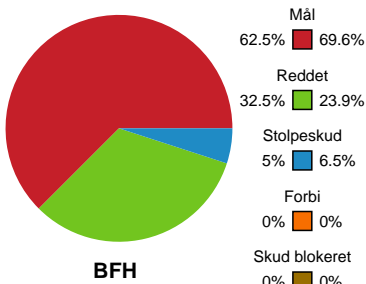

Fordeling af mål og skud

Bjerringbro FH - HØJ Elite Kvinder - 27-35 (14-13)

189940 / 03.10.2025, 19.00 / Bjerringbro Idræts- & Kulturcenter 1 / Bambuni Kvindeligaen - Grundspil

Logget af: Mads Hansen, Christian Lerche

Angrebet sluttede med:

Skuddene endte med:

Teknisk fejl

2 min

Assist

Målforskel i løbet af kampen

Shotplot for Første halvleg

Bjerringbro FH - HØJ Elite Kvinder - 27-35 (14-13)