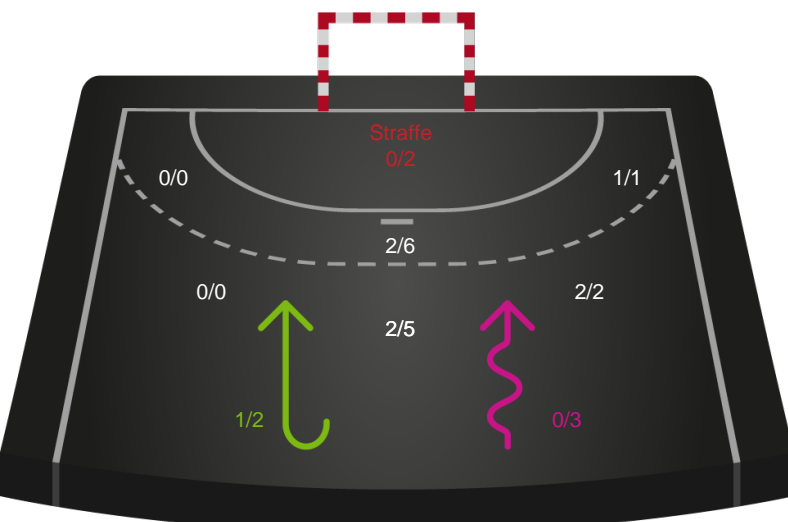

Shotplot for Første halvleg

Bjerringbro FH - HØJ Elite Kvinder - 27-35 (14-13)

189940 / 03.10.2025, 19.00 / Bjerringbro Idræts- & Kulturcenter 1 / Bambuni Kvindeligaen - Grundspil

Logget af: Mads Hansen, Christian Lerche

Bjerringbro FH

Redningsdiagram