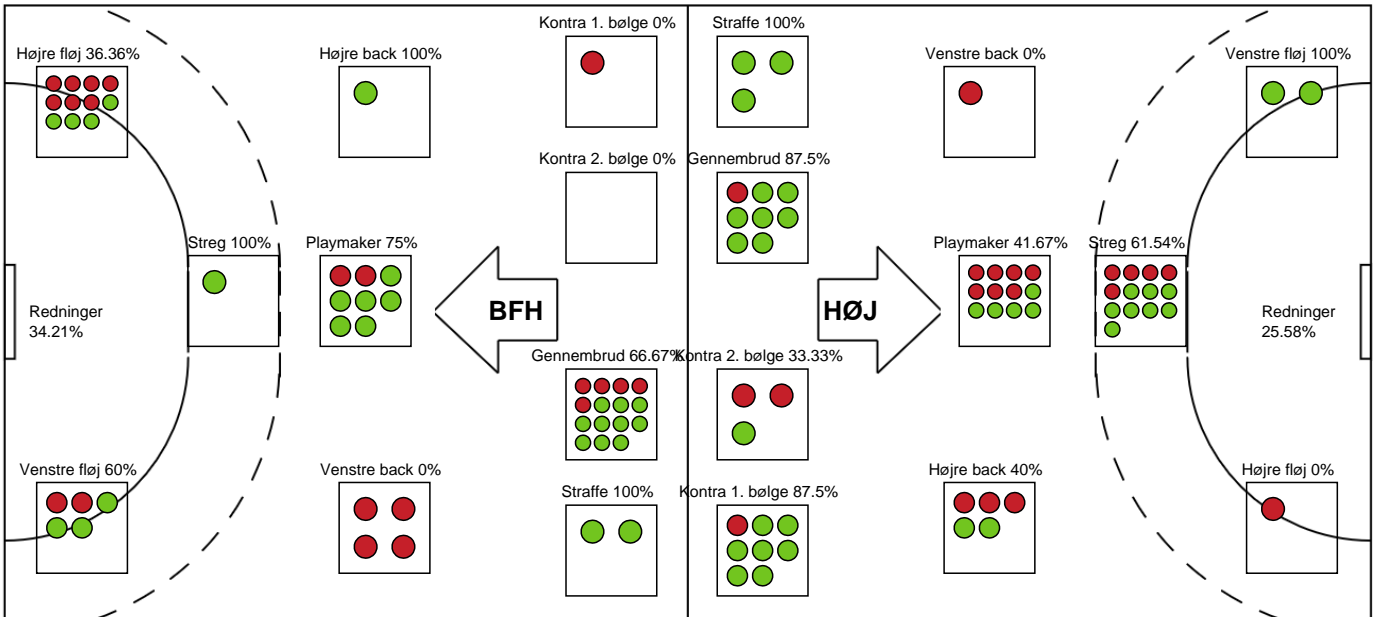

Bjerringbro FH		HØJ Elite Kvinder		
		24-30	Skud på stolpe - Playmaker - 15 Emma Ejrup Navne Målvogter - 12 Ida Marie Kaysen	54:36
55:13	Mål - Gennembrud - 25 Laura Jensen Målvogter - 89 Emily Stang Sando	25-30		
		25-30	Skud forbi - Kontra 2. bølge - 15 Emma Ejrup Navne Målvogter - 12 Ida Marie Kaysen	55:21
55:48	Fejlaflevering - 25 Laura Jensen Bolderobring - 8 Clara Monti Danielsson	25-30		
		25-31	Mål - Gennembrud - 9 Anne Cathrine Delfs Lundbye Målvogter - 12 Ida Marie Kaysen	56:14
56:22	Mål - Playmaker - 25 Laura Jensen Assist - 3 Annika Solberg Dalsager Målvogter - 89 Emily Stang Sando	26-31		
		26-31	Skud reddet - Streg - 8 Clara Monti Danielsson Retur Målvogter - 12 Ida Marie Kaysen	57:07
		26-32	Mål - Gennembrud - 6 Marita Mortensen Assist - 6 Marita Mortensen Målvogter - 12 Ida Marie Kaysen	57:32
57:55	Regelfejl - 25 Laura Jensen	26-32		
		26-33	Mål - Kontra 1. bølge - 15 Emma Ejrup Navne	57:58
58:45	Skud blokeret - Playmaker - 7 Line Gyldenløve Skud blokeret af - 9 Anne Cathrine Delfs Lundbye	26-33		
		26-34	Mål - Gennembrud - 15 Emma Ejrup Navne Målvogter - 12 Ida Marie Kaysen	59:13
59:27	Fejlaflevering - 3 Annika Solberg Dalsager Bolderobring - 24 Ida Gullberg	26-34		
		26-35	Mål - Kontra 1. bølge - 24 Ida Gullberg	59:35
59:57	Mål - Højre fløj - 44 Louise Hald Assist - 7 Line Gyldenløve Målvogter - 89 Emily Stang Sando	27-35		
		27-35	Fuldtid kl 20:29:29	60:00
		27-35	Kamp slut kl 20:29:32	60:00

Fordeling af mål og skud

Bjerringbro FH - HØJ Elite Kvinder - 27-35 (14-13)

189940 / 03.10.2025, 19.00 / Bjerringbro Idræts- & Kulturcenter 1 / Bambuni Kvindeligaen - Grundspil

Logget af: Mads Hansen, Christian Lerche

Angrebet sluttede med:

Skuddene endte med:

Teknisk fejl

2 min

Assist

Målforskel i løbet af kampen

Shotplot for Første halvleg

Bjerringbro FH - HØJ Elite Kvinder - 27-35 (14-13)