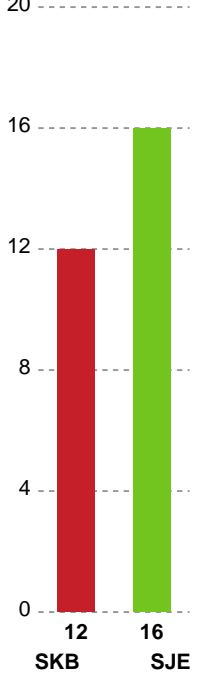

Fordeling af mål og skud

Skanderborg Håndbold - Sønderjyske Kvindehåndbold - 34-26 (17-10)

189945 / 11.10.2025, 14.00 / Fælledhallen - bane 1 / Bambuni Kvindeligaen - Grundspil

Logget af: Simon Steffensen, Lucas Steffensen

Angrebet sluttede med:

Skuddene endte med:

Teknisk fejl

2 min

Assist

Regelbrud (Red)
Tabt bold (Green)
Fejlaflevering (Blue)

● = Tekniske fejl — = 2 min

Målforskel i løbet af kampen

Shotplot for Første halvleg

Skanderborg Håndbold - Sønderjyske Kvindehåndbold - 34-26 (17-10)

189945 / 11.10.2025, 14.00 / Fældhallen - bane 1 / Bambuni Kvindeligaen - Grundspil

Logget af: Simon Steffensen, Lucas Steffensen