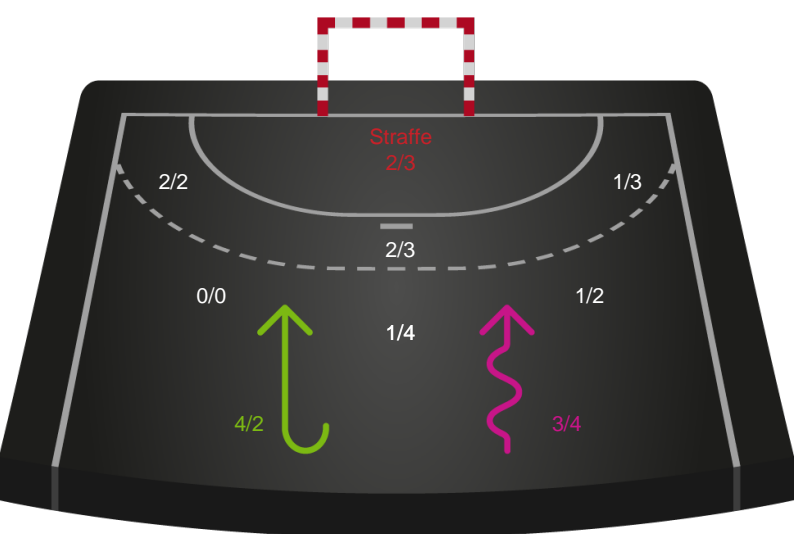

Sønderjyske Kvindehåndbold

Skuddiagram