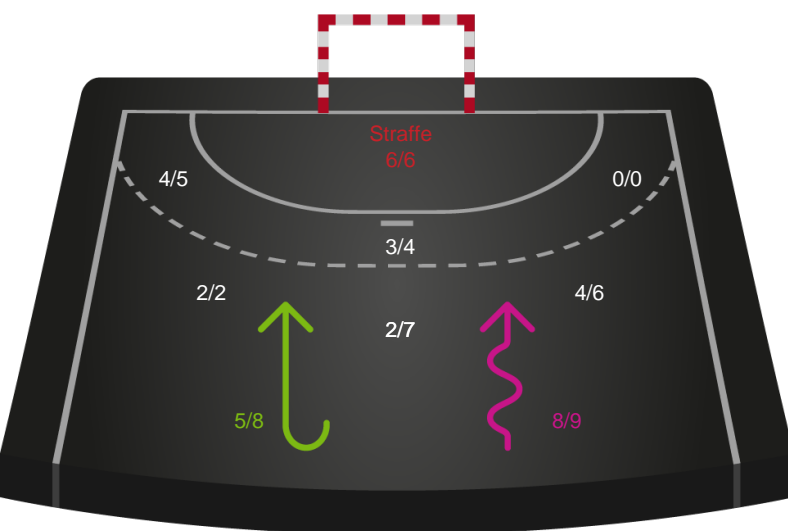

Skanderborg Håndbold

Skuddiagram