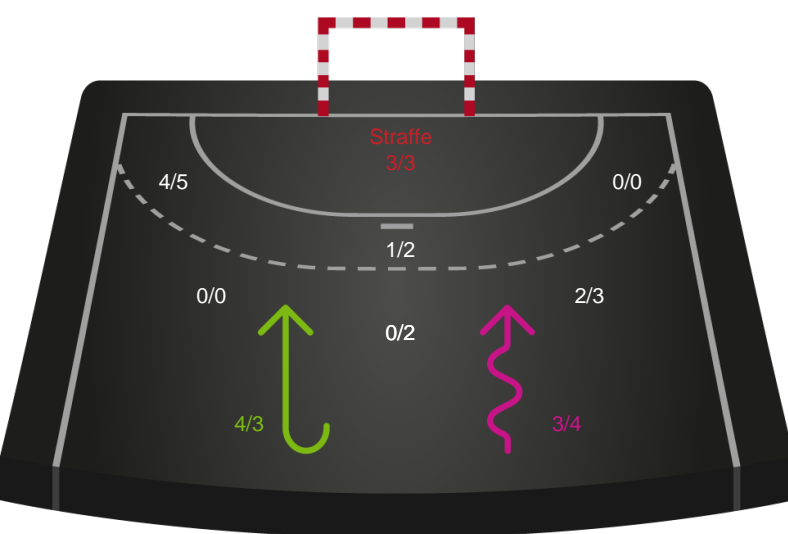

Skanderborg Håndbold

Skuddiagram