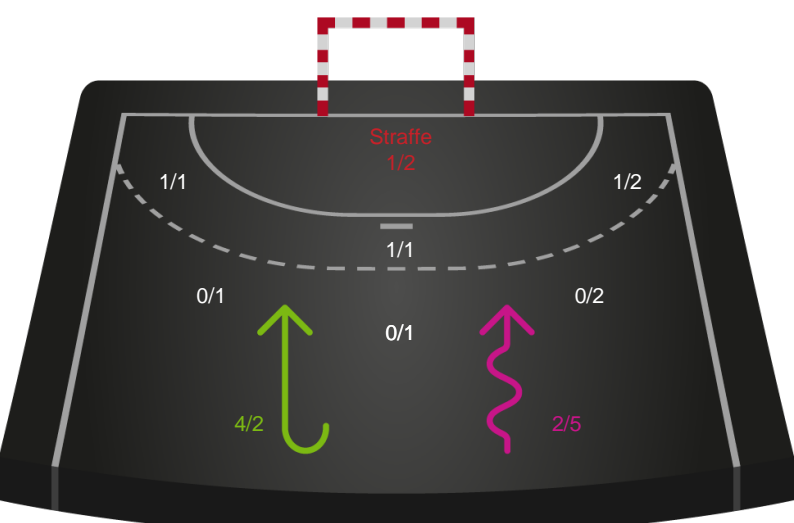

Sønderjyske Kvindehåndbold

Skuddiagram