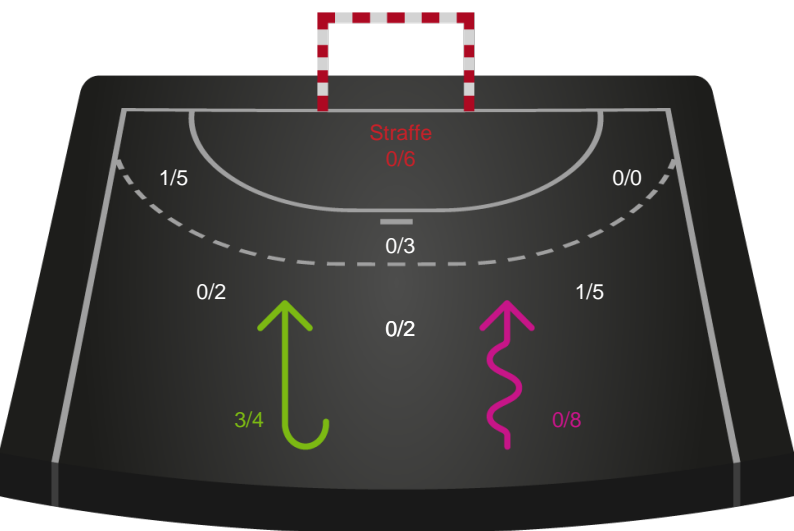

Sønderjyske Kvindehåndbold

Redningsdiagram