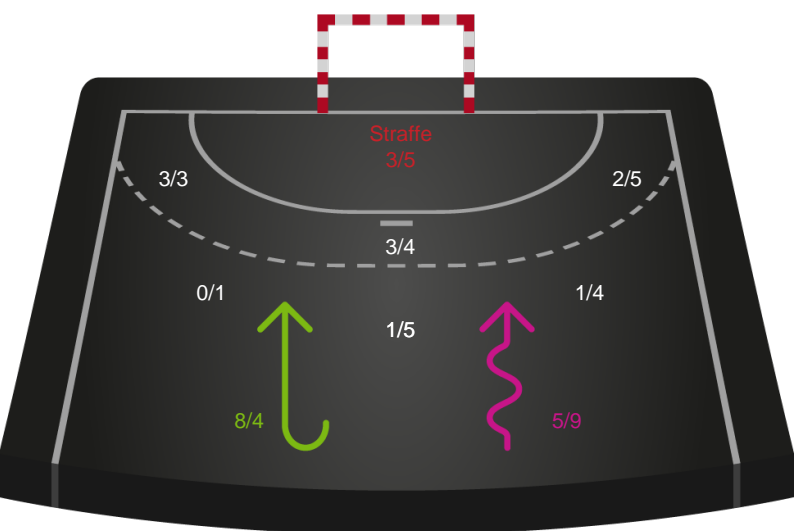

Sønderjyske Kvindehåndbold

Skuddiagram