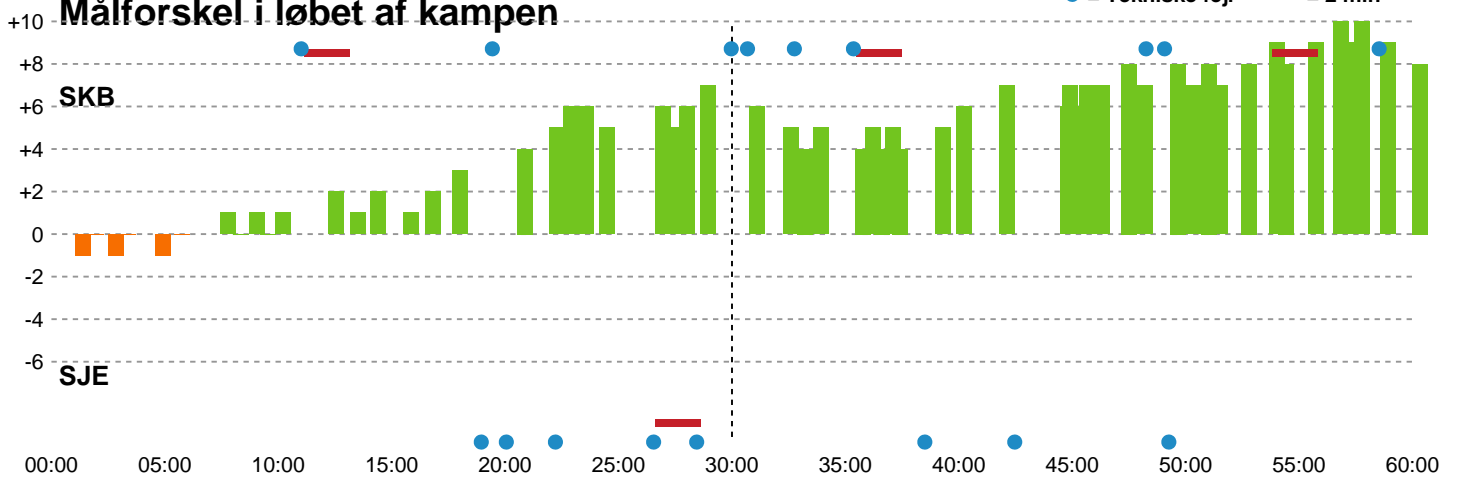

Fordeling af mål og skud

Skanderborg Håndbold - Sønderjyske Kvindehåndbold - 34-26 (17-10)

189945 / 11.10.2025, 14.00 / Fælledhallen - bane 1 / Bambuni Kvindeligaen - Grundspil

Logget af: Simon Steffensen, Lucas Steffensen

Angrebet sluttede med:

Skuddene endte med:

Teknisk fejl

2 min

Assist

Regelbrud (Red)
Tabt bold (Green)
Fejlaflevering (Blue)

● = Tekniske fejl — = 2 min

Målforskel i løbet af kampen

Shotplot for Første halvleg

Skanderborg Håndbold - Sønderjyske Kvindehåndbold - 34-26 (17-10)

189945 / 11.10.2025, 14.00 / Fældhallen - bane 1 / Bambuni Kvindeligaen - Grundspil

Logget af: Simon Steffensen, Lucas Steffensen