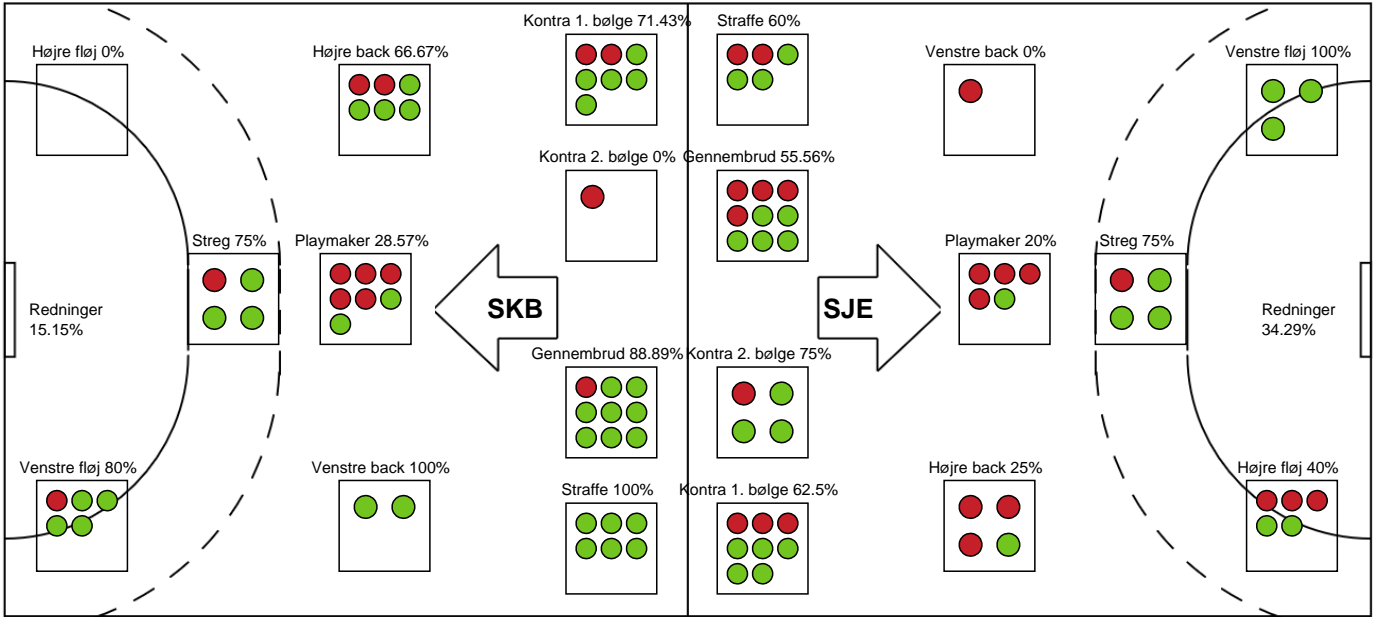

Markspillere

Nr	Navn	Mål/Skud	Straffe-mål/skud	Total Mål/Skud	Assist	Tilkendt straffe	Forårsagede straffe	Rødt kort	Tabt bold	Bold erob.	Fejl aflv.	Regelbrud	2min udvis.	MEP
5	Sidsel Mygil Mattesen	4/4 100%	0/0 0%	4/4 100%	0	0	1	0	0	1	0	0	0	3.1
6	Lea Hansen	3/5 60%	0/0 0%	3/5 60%	0	0	0	0	1	0	0	0	0	1.34
8	Karine Dahlum	2/6 33.33%	2/2 100%	4/8 50%	7	0	2	0	1	0	0	0	0	2.45
10	Sofia Stenholt	2/2 100%	0/0 0%	2/2 100%	2	0	0	0	1	0	2	0	1	0.77
11	Pernille Johannsen	2/3 66.67%	0/0 0%	2/3 66.67%	0	1	0	0	0	0	0	1	0	1.29
19	Virág Fazekas	2/3 66.67%	0/1 0%	2/4 50%	0	3	0	0	0	0	0	0	0	2.11
22	Olivia Simonsen	3/5 60%	0/0 0%	3/5 60%	0	1	0	0	0	0	0	0	0	2.27
28	Sarah Paulsen	0/0 0%	1/2 50%	1/2 50%	0	0	0	0	0	0	1	0	0	-0.35
31	Ida-Marie Dahl	3/4 75%	0/0 0%	3/4 75%	1	0	0	0	0	0	0	1	0	2.1
32	Emilie Clemmensen	0/2 0%	0/0 0%	0/2 0%	0	0	0	0	0	1	0	0	0	0.3
33	Emma Laursen	0/0 0%	0/0 0%	0/0 0%	0	0	0	0	0	0	0	0	0	0
39	Sherin Obadli	1/2 50%	0/0 0%	1/2 50%	0	0	1	0	0	0	0	0	0	0.35
93	Line Uno	1/7 14.29%	0/0 0%	1/7 14.29%	6	0	2	0	0	1	0	0	0	0.1

Fordeling af mål og skud

Skanderborg Håndbold - Sønderjyske Kvindehåndbold - 34-26 (17-10)

189945 / 11.10.2025, 14.00 / Fælledhallen - bane 1 / Bambuni Kvindeligaen - Grundspil

Logget af: Simon Steffensen, Lucas Steffensen

Angrebet sluttede med:

Skuddene endte med:

Teknisk fejl

2 min

Assist

Regelbrud (Red)
Tabt bold (Green)
Fejlaflevering (Blue)

● = Tekniske fejl — = 2 min

Målforskel i løbet af kampen