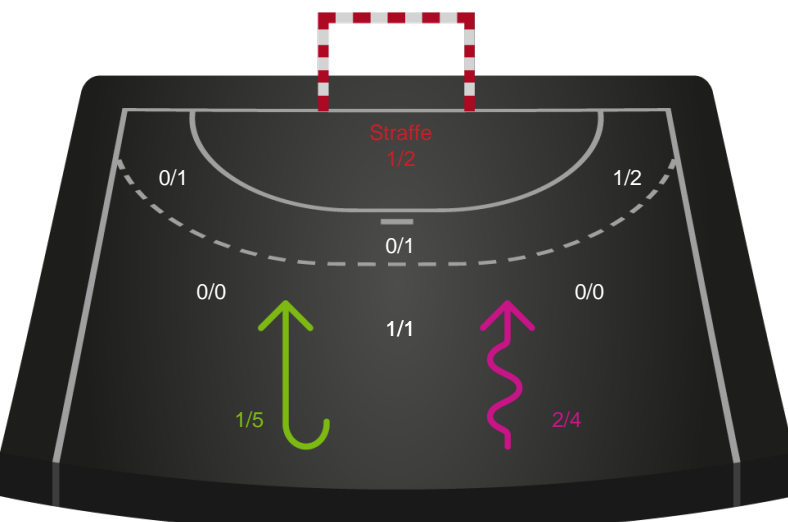

Shotplot for Første halvleg

Skanderborg Håndbold - Sønderjyske Kvindehåndbold - 34-26 (17-10)

189945 / 11.10.2025, 14.00 / Fældhallen - bane 1 / Bambuni Kvindeligaen - Grundspil

Logget af: Simon Steffensen, Lucas Steffensen

Skanderborg Håndbold

Redningsdiagram