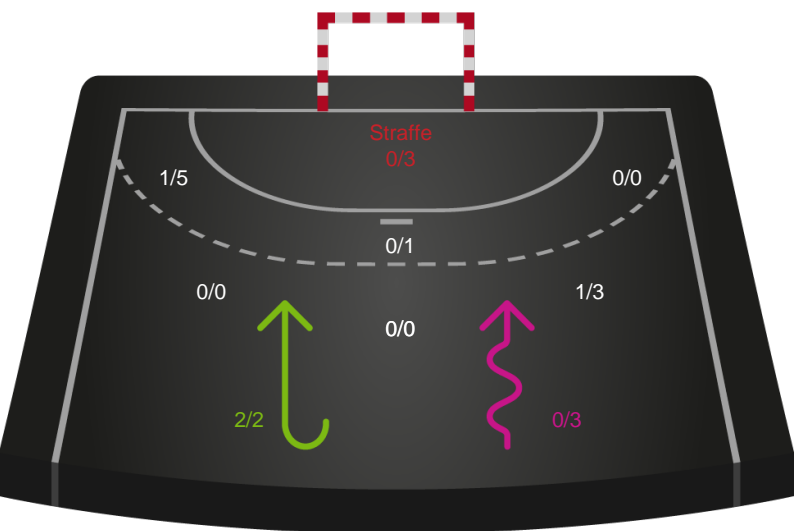

Sønderjyske Kvindehåndbold

Redningsdiagram