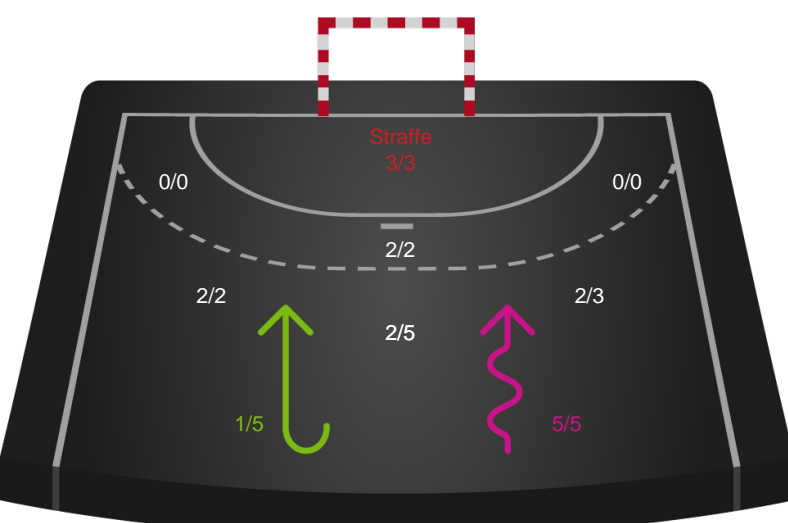

Skanderborg Håndbold

Skuddiagram