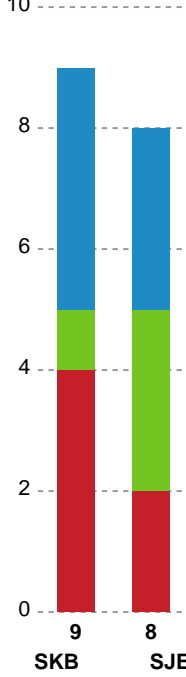

Teknisk fejl