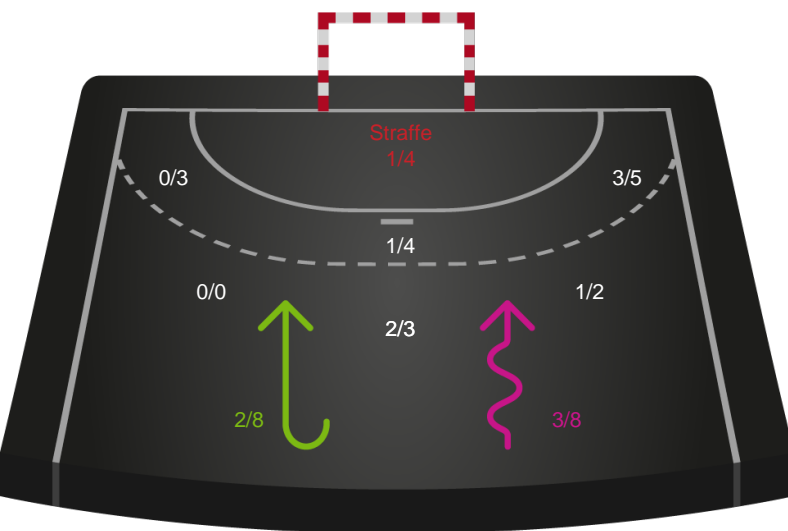

Shotplot for Total

Skanderborg Håndbold - Sønderjyske Kvindehåndbold - 34-26 (17-10)

189945 / 11.10.2025, 14.00 / Fældhallen - bane 1 / Bambuni Kvindeligaen - Grundspil

Logget af: Simon Steffensen, Lucas Steffensen

Skanderborg Håndbold

Redningsdiagram