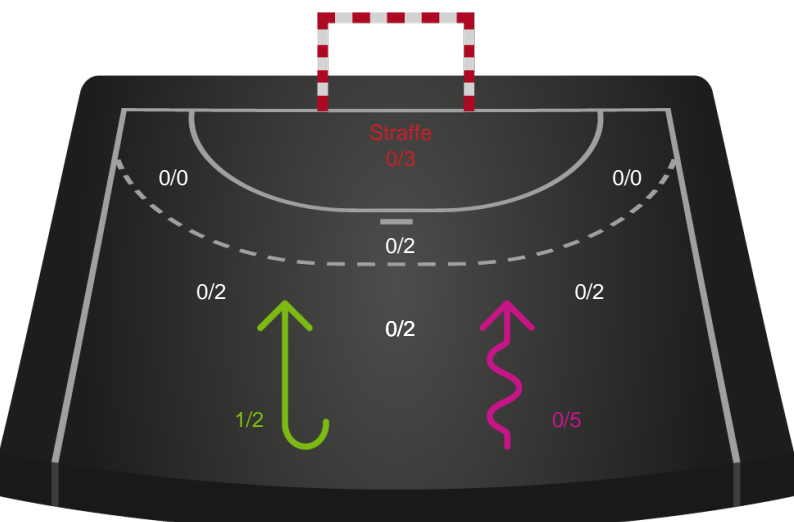

Sønderjyske Kvindehåndbold

Redningsdiagram