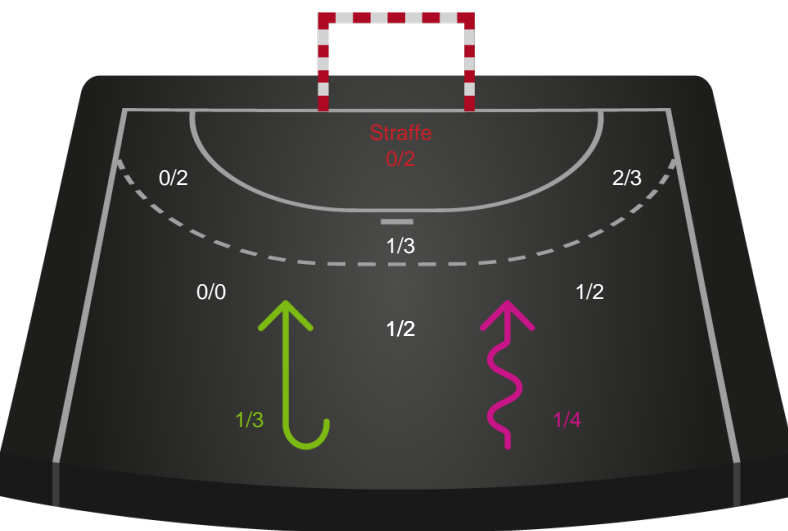

Shotplot for Anden halvleg

Skanderborg Håndbold - Sønderjyske Kvindehåndbold - 34-26 (17-10)

189945 / 11.10.2025, 14.00 / Fældhallen - bane 1 / Bambuni Kvindeligaen - Grundspil

Logget af: Simon Steffensen, Lucas Steffensen

Skanderborg Håndbold

Redningsdiagram