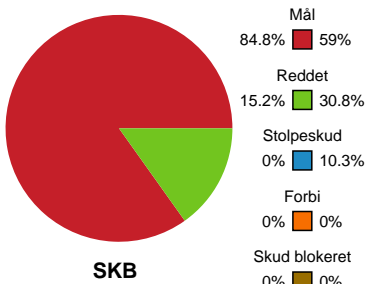

Fordeling af mål og skud

Skanderborg Håndbold - Sønderjyske Kvindehåndbold - 34-26 (17-10)

189945 / 11.10.2025, 14.00 / Fælledhallen - bane 1 / Bambuni Kvindeligaen - Grundspil

Logget af: Simon Steffensen, Lucas Steffensen

Angrebet sluttede med:

Skuddene endte med:

Teknisk fejl

2 min

Assist

Regelbrud (Red)
Tabt bold (Green)
Fejlaflevering (Blue)

● = Tekniske fejl — = 2 min

Målforskel i løbet af kampen