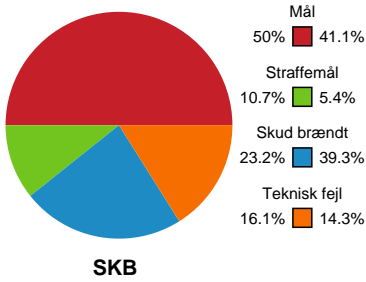

Fordeling af mål og skud

Skanderborg Håndbold - Sønderjyske Kvindehåndbold - 34-26 (17-10)

189945 / 11.10.2025, 14.00 / Fælledhallen - bane 1 / Bambuni Kvindeligaen - Grundspil

Logget af: Simon Steffensen, Lucas Steffensen

Angrebet sluttede med:

Skuddene endte med:

Teknisk fejl

2 min

Assist

Regelbrud (Red)
Tabt bold (Green)
Fejlaflevering (Blue)

● = Tekniske fejl — = 2 min

Målforskel i løbet af kampen