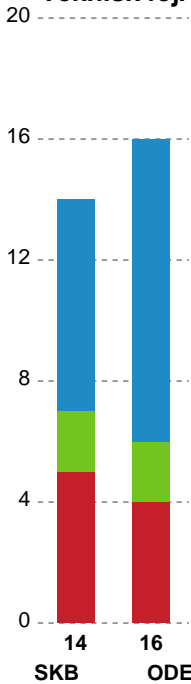

Teknisk fejl