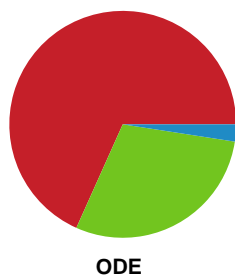

Fordeling af mål og skud

Skanderborg Håndbold - Odense Håndbold - 26-30 (10-11)

189959 / 04.11.2025, 19.00 / Fælledhallen - bane 1 / Bambuni Kvindeligaen - Grundspil

Angrebet sluttede med:

Skuddene endte med: