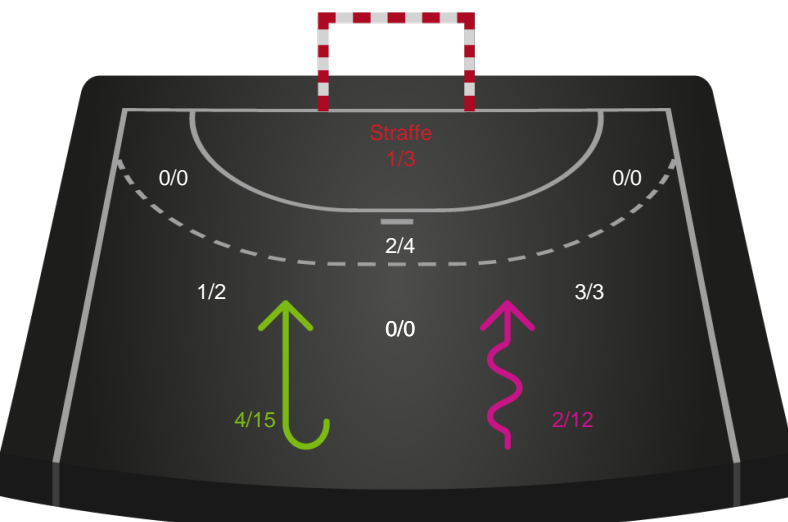

Shotplot for Total

Skanderborg Håndbold - Odense Håndbold - 26-30 (10-11)

189959 / 04.11.2025, 19.00 / Fælledhallen - bane 1 / Bambuni Kvindeligaen - Grundspil

Skanderborg Håndbold

Redningsdiagram