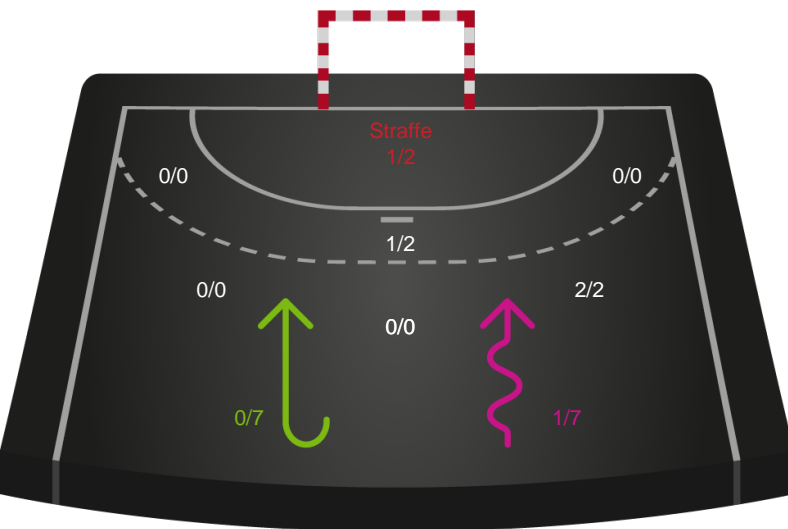

Shotplot for Anden halvleg

Skanderborg Håndbold - Odense Håndbold - 26-30 (10-11)

189959 / 04.11.2025, 19.00 / Fælledhallen - bane 1 / Bambuni Kvindeligaen - Grundspil

Skanderborg Håndbold

Redningsdiagram