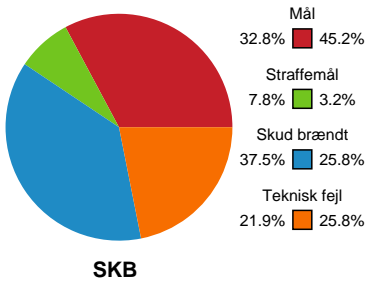

Fordeling af mål og skud

Skanderborg Håndbold - Odense Håndbold - 26-30 (10-11)

189959 / 04.11.2025, 19.00 / Fælledhallen - bane 1 / Bambuni Kvindeligaen - Grundspil

Angrebet sluttede med:

Skuddene endte med: