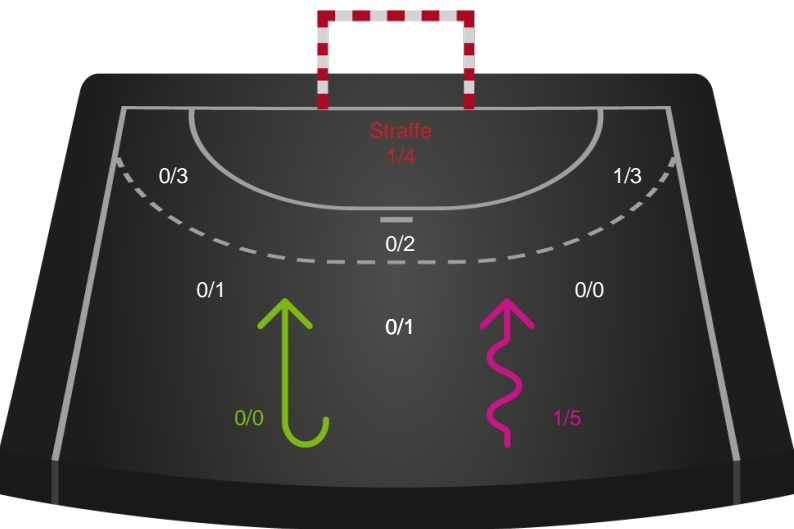

Odense Håndbold

Redningsdiagram