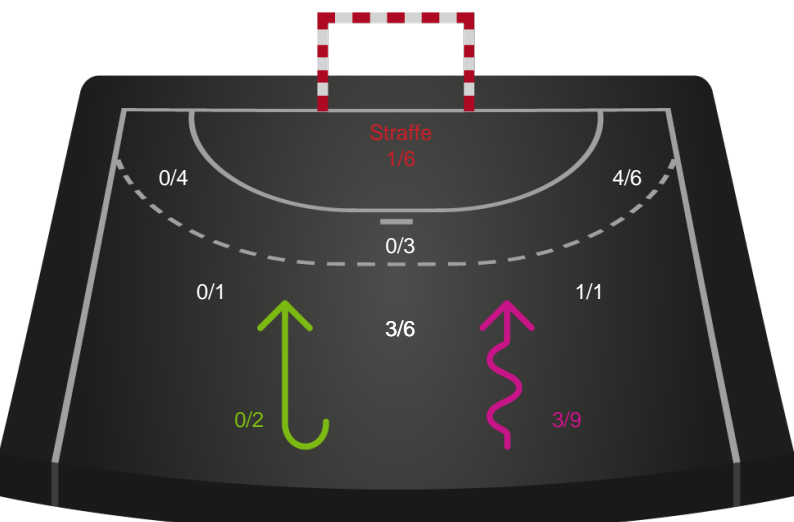

189959 / 04.11.2025, 19.00 / Fælledhallen - bane 1 / Bambuni Kvindeligaen - Grundspil

Skanderborg Håndbold

Redningsdiagram

Kontra

Gennembrud

Odense Håndbold

Redningsdiagram

Kontra