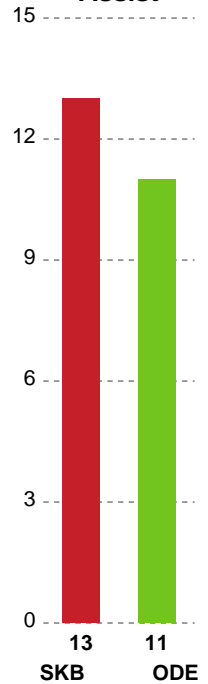

Markspillere

Nr	Navn	Mål/Skud	Straffe-mål/skud	Total Mål/Skud	Assist	Tilkendt straffe	Forårsagede straffe	Rødt kort	Tabt bold	Bold erob.	Fejl aflv.	Regelbrud	2min udvis.	MEP
3	Maren Aardahl	2/3 66.67%	0/0 0%	2/3 66.67%	2	1	0	0	1	0	0	1	0	1.72
5	Signe Bang Andersen	0/0 0%	0/0 0%	0/0 0%	0	0	0	0	0	0	0	0	0	0
7	Viola Leuchter	3/5 60%	0/0 0%	3/5 60%	2	0	0	0	0	1	3	1	0	1.25
8	Helene Fauske	4/6 66.67%	0/0 0%	4/6 66.67%	2	1	0	0	1	0	3	0	0	1.97
10	Anna Grundtvig	4/5 80%	2/3 66.67%	6/8 75%	0	0	2	0	0	2	0	2	0	2.65
11	Tina Abdulla	2/3 66.67%	0/0 0%	2/3 66.67%	0	0	0	0	0	0	0	0	1	1.14
20	Lysa Defo	2/4 50%	0/0 0%	2/4 50%	0	1	1	0	0	0	0	0	1	1.04
21	Ingvild Bakkerud	3/4 75%	0/0 0%	3/4 75%	2	0	1	0	0	0	3	0	0	1.5
22	Ragnhild Dahl	1/2 50%	0/0 0%	1/2 50%	0	0	2	0	0	0	0	0	0	0.15
23	Elma Halilcevic	0/2 0%	0/0 0%	0/2 0%	0	0	0	0	0	0	0	0	0	-0.7
33	Thale Rushfeldt Deila	7/8 87.5%	0/0 0%	7/8 87.5%	3	0	0	0	0	1	0	0	0	5.95
44	Nikita Van Der Vliet	0/1 0%	0/0 0%	0/1 0%	0	0	0	0	0	1	0	0	0	-0.05

Fordeling af mål og skud

Skanderborg Håndbold - Odense Håndbold - 26-30 (10-11)

189959 / 04.11.2025, 19.00 / Fælledhallen - bane 1 / Bambuni Kvindeligaen - Grundspil

Angrebet sluttede med:

Skuddene endte med:

Teknisk fejl

2 min

Assist

Målforskel i løbet af kampen

Shotplot for Første halvleg

Skanderborg Håndbold - Odense Håndbold - 26-30 (10-11)

189959 / 04.11.2025, 19.00 / Fælledhallen - bane 1 / Bambuni Kvindeligaen - Grundspil