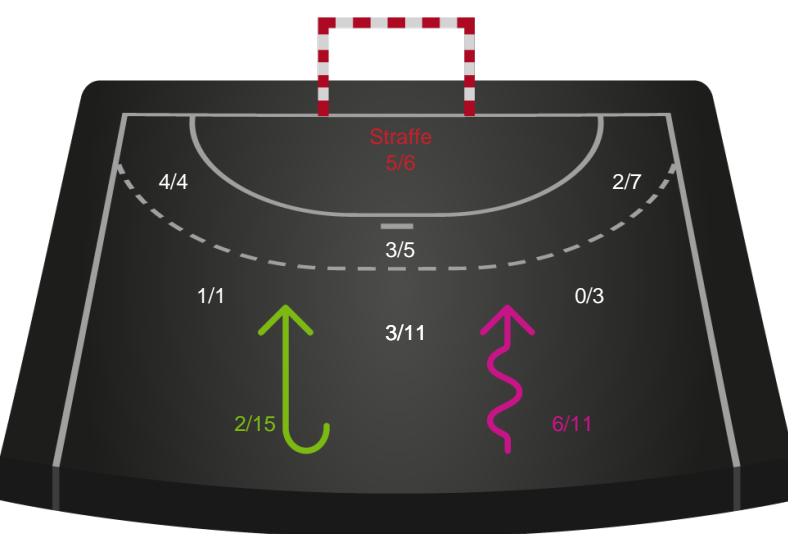

Skanderborg Håndbold

Skuddiagram