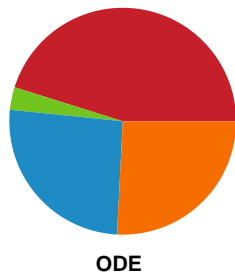

Fordeling af mål og skud

Skanderborg Håndbold - Odense Håndbold - 26-30 (10-11)

189959 / 04.11.2025, 19.00 / Fælledhallen - bane 1 / Bambuni Kvindeligaen - Grundspil

Angrebet sluttede med:

Skuddene endte med: