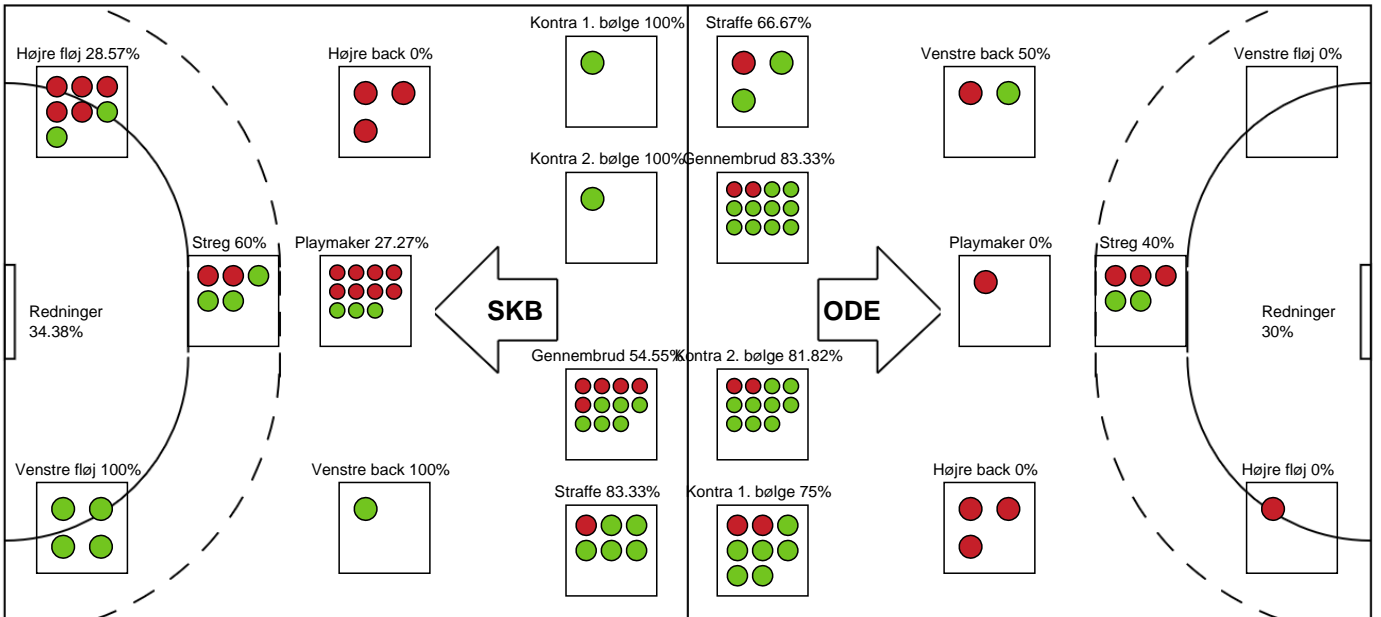

SPILLERSTATISTIK

Skanderborg Håndbold - Odense Håndbold - 26-30 (10-11)

189959 / 04.11.2025, 19.00 / Fælledhallen - bane 1 / Bambuni Kvindeligaen - Grundspil

Odense Håndbold

Målmænd

Nr	Navn	Redn/Skud	Straffe-Redn/skud	Total Redn/Skud	Mål imod	Skud forbi	Skud stolpe	Assist	Mål	Bold erob.	Fejl aflv.	Regelbrud	2 min udvis.	MEP
12	Andrea Nørklit Jørgensen	1/6 16.67%	1/4 25%	2/10 20%	8	0	1	0	0	0	0	0	0	-0.22
38	Yara ten Holte	10/26 38.46%	0/2 0%	10/28 35.71%	18	3	4	0	0	0	1	0	0	1.22

Markspillere

Nr	Navn	Mål/Skud	Straffe-mål/skud	Total Mål/Skud	Assist	Tilkendt straffe	Forårsagede straffe	Rødt kort	Tabt bold	Bold erob.	Fejl aflv.	Regelbrud	2min udvis.	MEP
3	Maren Aardahl	2/3 66.67%	0/0 0%	2/3 66.67%	2	1	0	0	1	0	0	1	0	1.72
5	Signe Bang Andersen	0/0 0%	0/0 0%	0/0 0%	0	0	0	0	0	0	0	0	0	0
7	Viola Leuchter	3/5 60%	0/0 0%	3/5 60%	2	0	0	0	0	1	3	1	0	1.25
8	Helene Fauske	4/6 66.67%	0/0 0%	4/6 66.67%	2	1	0	0	1	0	3	0	0	1.97
10	Anna Grundtvig	4/5 80%	2/3 66.67%	6/8 75%	0	0	2	0	0	2	0	2	0	2.65
11	Tina Abdulla	2/3 66.67%	0/0 0%	2/3 66.67%	0	0	0	0	0	0	0	0	1	1.14
20	Lysa Defo	2/4 50%	0/0 0%	2/4 50%	0	1	1	0	0	0	0	0	1	1.04
21	Ingvild Bakkerud	3/4 75%	0/0 0%	3/4 75%	2	0	1	0	0	0	3	0	0	1.5
22	Ragnhild Dahl	1/2 50%	0/0 0%	1/2 50%	0	0	2	0	0	0	0	0	0	0.15
23	Elma Halilcevic	0/2 0%	0/0 0%	0/2 0%	0	0	0	0	0	0	0	0	0	-0.7
33	Thale Rushfeldt Deila	7/8 87.5%	0/0 0%	7/8 87.5%	3	0	0	0	0	1	0	0	0	5.95
44	Nikita Van Der Vliet	0/1 0%	0/0 0%	0/1 0%	0	0	0	0	0	1	0	0	0	-0.05

Fordeling af mål og skud

Skanderborg Håndbold - Odense Håndbold - 26-30 (10-11)

189959 / 04.11.2025, 19.00 / Fælledhallen - bane 1 / Bambuni Kvindeligaen - Grundspil

Angrebet sluttede med:

Skuddene endte med: