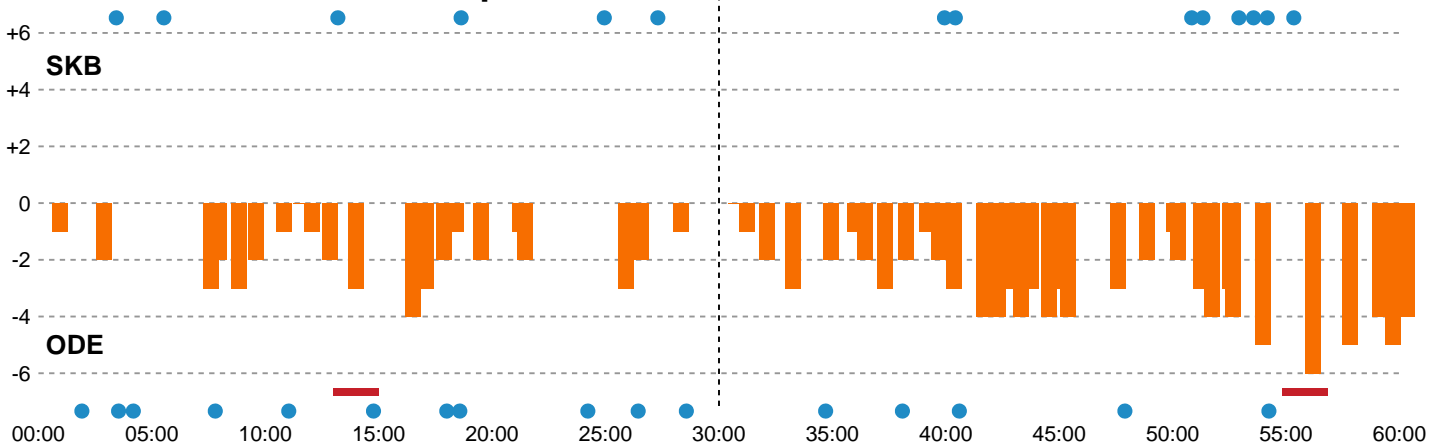

Fordeling af mål og skud

Skanderborg Håndbold - Odense Håndbold - 26-30 (10-11)

189959 / 04.11.2025, 19.00 / Fælledhallen - bane 1 / Bambuni Kvindeligaen - Grundspil

Angrebet sluttede med:

Skuddene endte med:

Teknisk fejl

2 min

Assist

Målforskel i løbet af kampen

Shotplot for Første halvleg

Skanderborg Håndbold - Odense Håndbold - 26-30 (10-11)

189959 / 04.11.2025, 19.00 / Fælledhallen - bane 1 / Bambuni Kvindeligaen - Grundspil