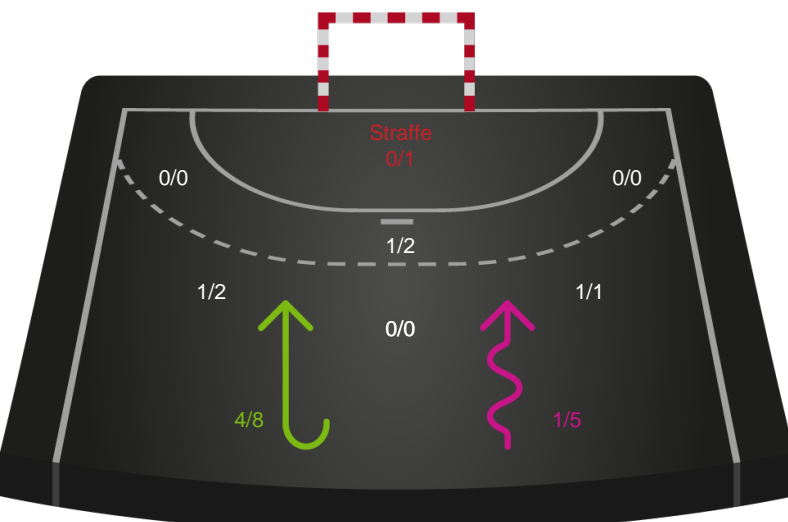

Shotplot for Første halvleg

Skanderborg Håndbold - Odense Håndbold - 26-30 (10-11)

189959 / 04.11.2025, 19.00 / Fælledhallen - bane 1 / Bambuni Kvindeligaen - Grundspil

Skanderborg Håndbold

Redningsdiagram