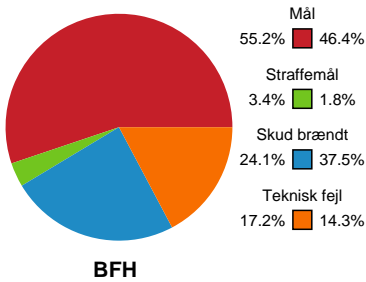

Fordeling af mål og skud

Bjerringbro FH - Ringkøbing Håndbold - 34-27 (15-15)

189966 / 15.11.2025, 15.00 / Bjerringbro Idræts- & Kulturcenter 1 / Bambuni Kvindeligaen - Grundspil

Logget af: Thomas Rasmussen, Anja Villadsen

Angrebet sluttede med:

Skuddene endte med:

Teknisk fejl

2 min

Assist

Målforskel i løbet af kampen

Shotplot for Første halvleg

Bjerringbro FH - Ringkøbing Håndbold - 34-27 (15-15)