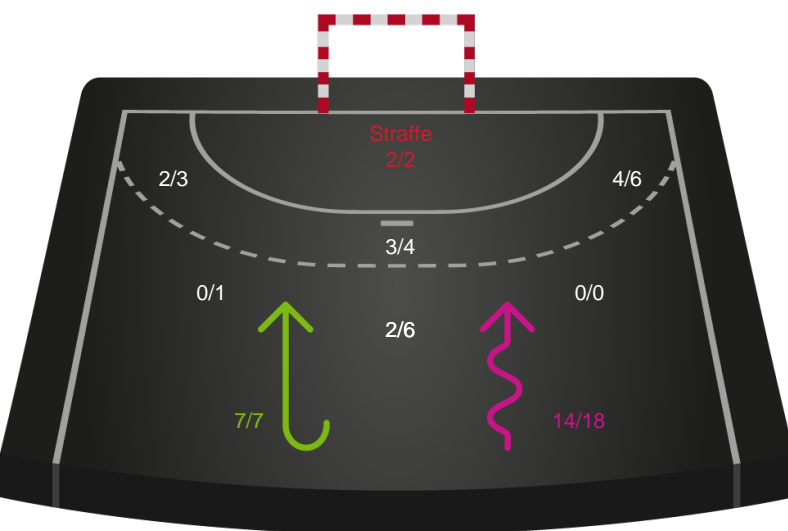

Bjerringbro FH

Skuddiagram