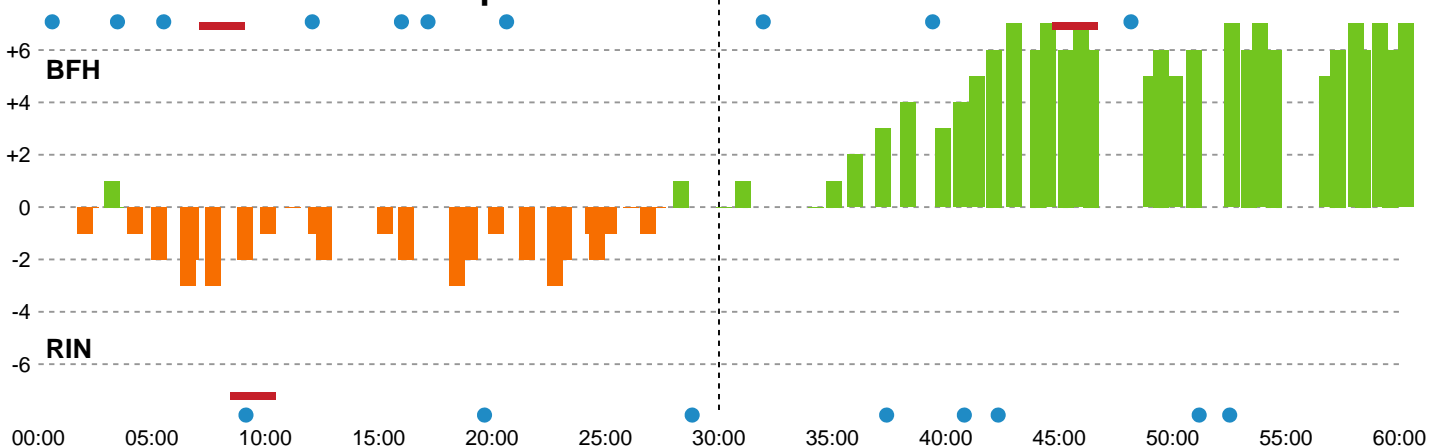

Fordeling af mål og skud

Bjerringbro FH - Ringkøbing Håndbold - 34-27 (15-15)

189966 / 15.11.2025, 15.00 / Bjerringbro Idræts- & Kulturcenter 1 / Bambuni Kvindeligaen - Grundspil

Logget af: Thomas Rasmussen, Anja Villadsen

Angrebet sluttede med:

Skuddene endte med:

Teknisk fejl

2 min

Assist

Målforskel i løbet af kampen

Shotplot for Første halvleg

Bjerringbro FH - Ringkøbing Håndbold - 34-27 (15-15)