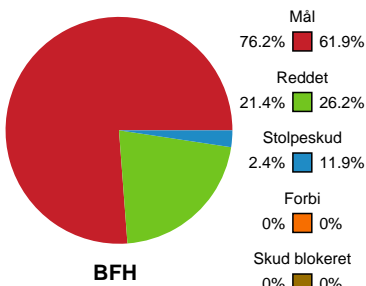

Bjerringbro FH		Ringkøbing Håndbold	
	33-27	Mål - Gennembrud - 73 Karoline Fahlberg Målvogter - 12 Ida Marie Kaysen	59:14
59:57	Mål - Gennembrud - 31 Marianne Haugsted Målvogter - 12 Alberte Hamborg	34-27	
	34-27	Fuldtid kl 16:28:22	60:00
	34-27	Kamp slut kl 16:28:23	60:00

Fordeling af mål og skud

Bjerringbro FH - Ringkøbing Håndbold - 34-27 (15-15)

189966 / 15.11.2025, 15.00 / Bjerringbro Idræts- & Kulturcenter 1 / Bambuni Kvindeligaen - Grundspil

Logget af: Thomas Rasmussen, Anja Villadsen

Angrebet sluttede med:

Skuddene endte med:

Teknisk fejl

2 min

Assist

Målforskel i løbet af kampen

Shotplot for Første halvleg

Bjerringbro FH - Ringkøbing Håndbold - 34-27 (15-15)