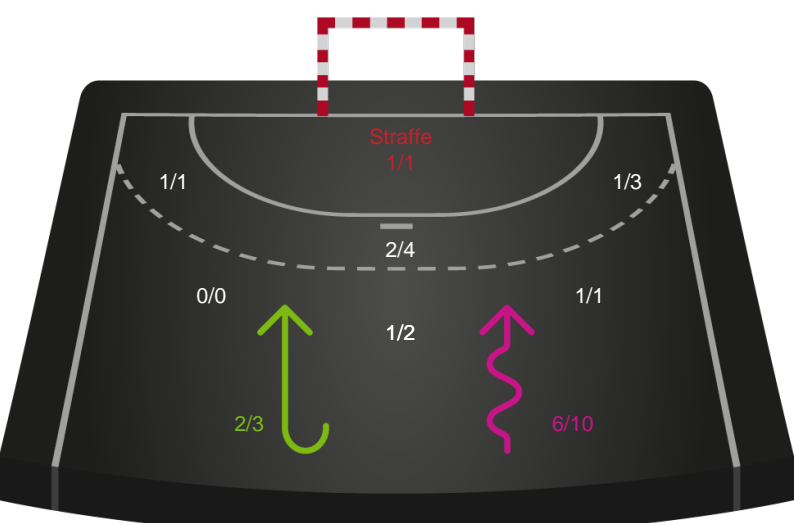

Skuddiagram

Kontra

Gennembrud

Shotplot for Anden halvleg

Bjerringbro FH - Ringkøbing Håndbold - 34-27 (15-15)

189966 / 15.11.2025, 15.00 / Bjerringbro Idræts- & Kulturcenter 1 / Bambuni Kvindeligaen - Grundspil