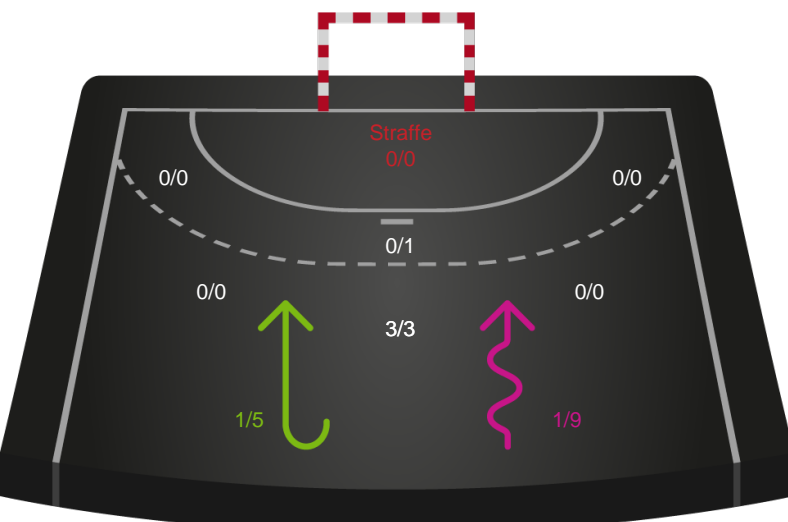

Shotplot for Anden halvleg

Bjerringbro FH - Ringkøbing Håndbold - 34-27 (15-15)

189966 / 15.11.2025, 15.00 / Bjerringbro Idræts- & Kulturcenter 1 / Bambuni Kvindeligaen - Grundspil

Logget af: Thomas Rasmussen, Anja Villadsen

Bjerringbro FH

Redningsdiagram