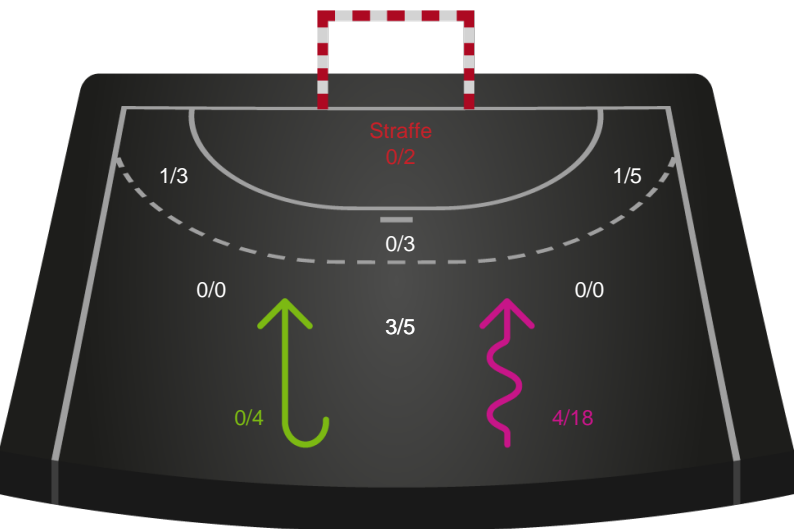

Ringkøbing Håndbold

Redningsdiagram