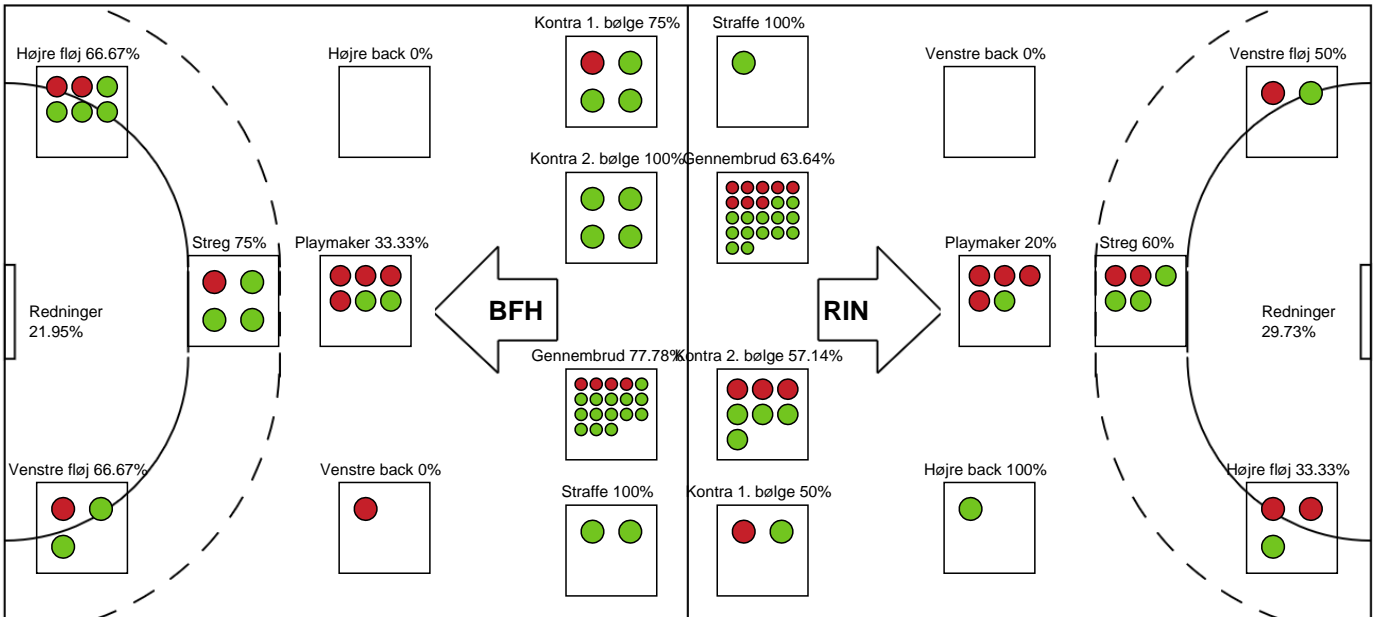

KAMPHÆNDELSER

Bjerringbro FH - Ringkøbing Håndbold - 34-27 (15-15)

189966 / 15.11.2025, 15.00 / Bjerringbro Idræts- & Kulturcenter 1 / Bambuni Kvindeligaen - Grundspil

Logget af: Thomas Rasmussen, Anja Villadsen

Bjerringbro FH		Ringkøbing Håndbold	
	33-27	Mål - Gennembrud - 73 Karoline Fahlberg Målvogter - 12 Ida Marie Kaysen	59:14
59:57	Mål - Gennembrud - 31 Marianne Haugsted Målvogter - 12 Alberte Hamborg	34-27	
	34-27	Fuldtid kl 16:28:22	60:00
	34-27	Kamp slut kl 16:28:23	60:00

Fordeling af mål og skud

Bjerringbro FH - Ringkøbing Håndbold - 34-27 (15-15)

189966 / 15.11.2025, 15.00 / Bjerringbro Idræts- & Kulturcenter 1 / Bambuni Kvindeligaen - Grundspil

Logget af: Thomas Rasmussen, Anja Villadsen

Angrebet sluttede med:

Skuddene endte med:

Teknisk fejl

2 min

Assist

Målforskel i løbet af kampen

Shotplot for Første halvleg

Bjerringbro FH - Ringkøbing Håndbold - 34-27 (15-15)