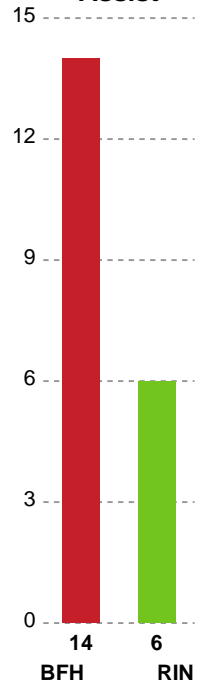

Fordeling af mål og skud

Bjerringbro FH - Ringkøbing Håndbold - 34-27 (15-15)

189966 / 15.11.2025, 15.00 / Bjerringbro Idræts- & Kulturcenter 1 / Bambuni Kvindeligaen - Grundspil

Logget af: Thomas Rasmussen, Anja Villadsen

Angrebet sluttede med:

Skuddene endte med:

Teknisk fejl

2 min

Assist

Målforskel i løbet af kampen

Shotplot for Første halvleg

Bjerringbro FH - Ringkøbing Håndbold - 34-27 (15-15)