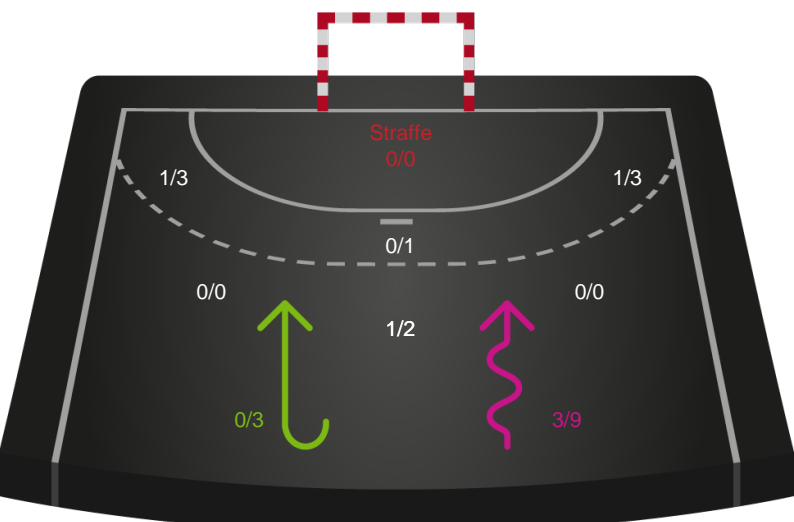

Ringkøbing Håndbold

Redningsdiagram