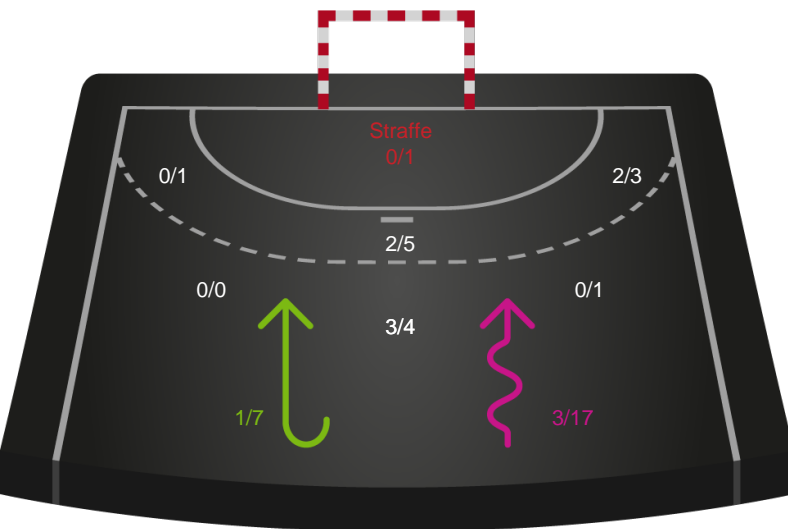

Shotplot for Total

Bjerringbro FH - Ringkøbing Håndbold - 34-27 (15-15)

189966 / 15.11.2025, 15.00 / Bjerringbro Idræts- & Kulturcenter 1 / Bambuni Kvindeligaen - Grundspil

Logget af: Thomas Rasmussen, Anja Villadsen

Bjerringbro FH

Redningsdiagram