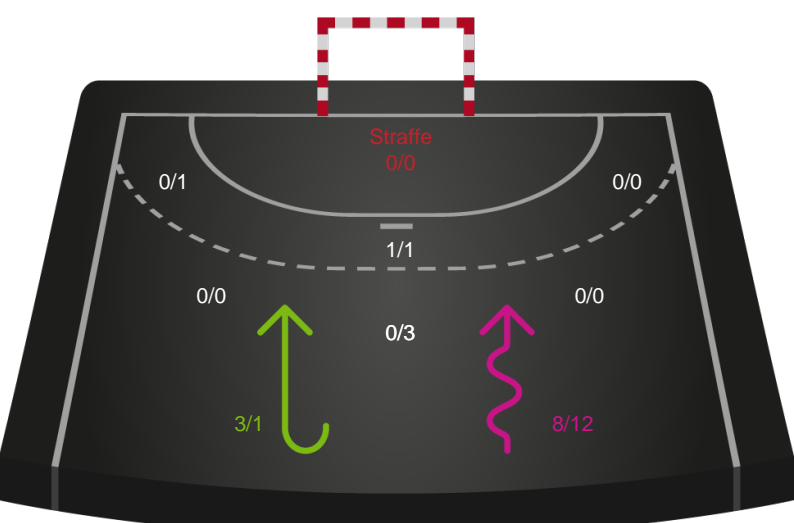

Ringkøbing Håndbold

Skuddiagram