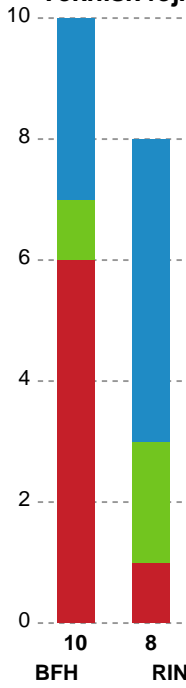

Bjerringbro FH		Ringkøbing Håndbold	
	33-27	Mål - Gennembrud - 73 Karoline Fahlberg Målvogter - 12 Ida Marie Kaysen	59:14
59:57	Mål - Gennembrud - 31 Marianne Haugsted Målvogter - 12 Alberte Hamborg	34-27	
	34-27	Fuldtid kl 16:28:22	60:00
	34-27	Kamp slut kl 16:28:23	60:00

Fordeling af mål og skud

Bjerringbro FH - Ringkøbing Håndbold - 34-27 (15-15)

189966 / 15.11.2025, 15.00 / Bjerringbro Idræts- & Kulturcenter 1 / Bambuni Kvindeligaen - Grundspil

Logget af: Thomas Rasmussen, Anja Villadsen

Angrebet sluttede med:

Skuddene endte med:

Teknisk fejl

2 min

Assist

Målforskel i løbet af kampen

Shotplot for Første halvleg

Bjerringbro FH - Ringkøbing Håndbold - 34-27 (15-15)