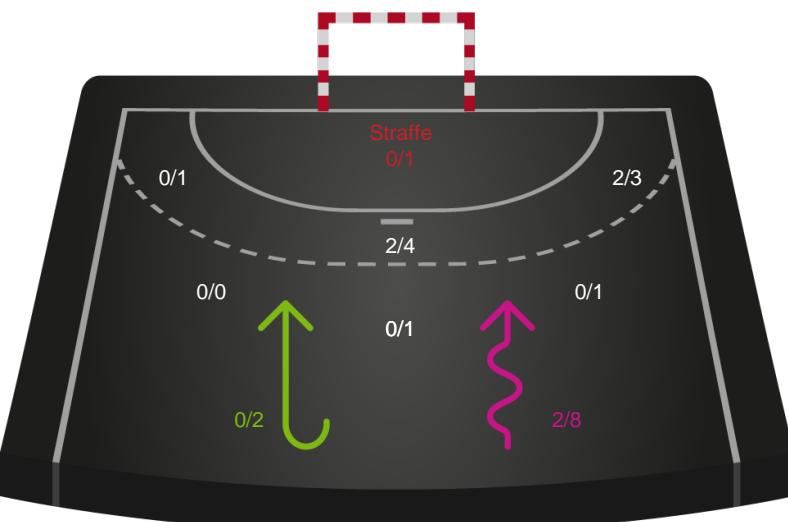

Shotplot for Første halvleg

Bjerringbro FH - Ringkøbing Håndbold - 34-27 (15-15)

189966 / 15.11.2025, 15.00 / Bjerringbro Idræts- & Kulturcenter 1 / Bambuni Kvindeligaen - Grundspil

Logget af: Thomas Rasmussen, Anja Villadsen

Bjerringbro FH

Redningsdiagram