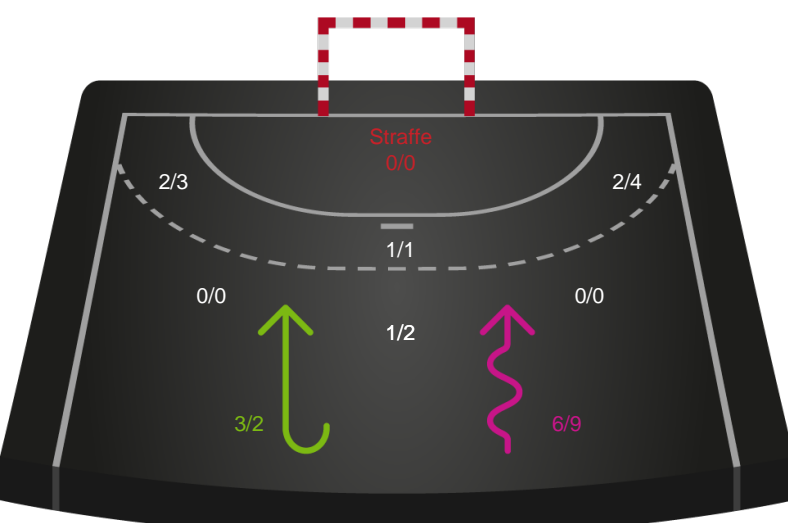

Bjerringbro FH

Skuddiagram