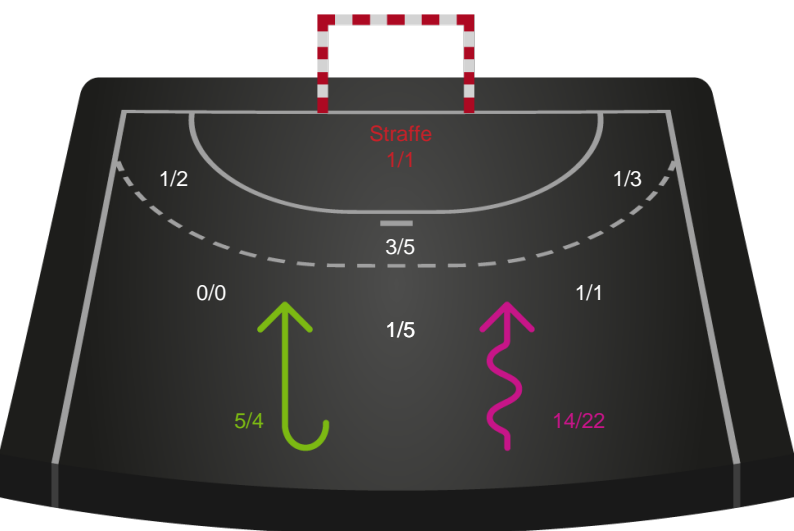

Ringkøbing Håndbold

Skuddiagram