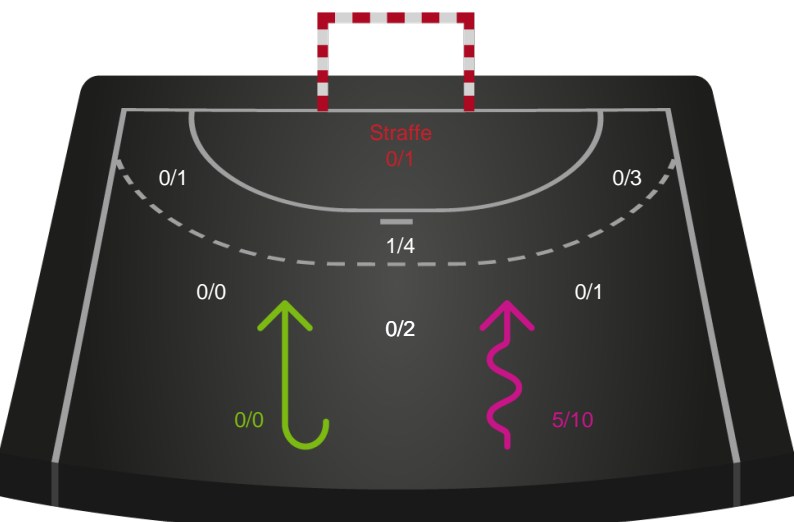

Nykøbing F. Håndboldklub

Redningsdiagram