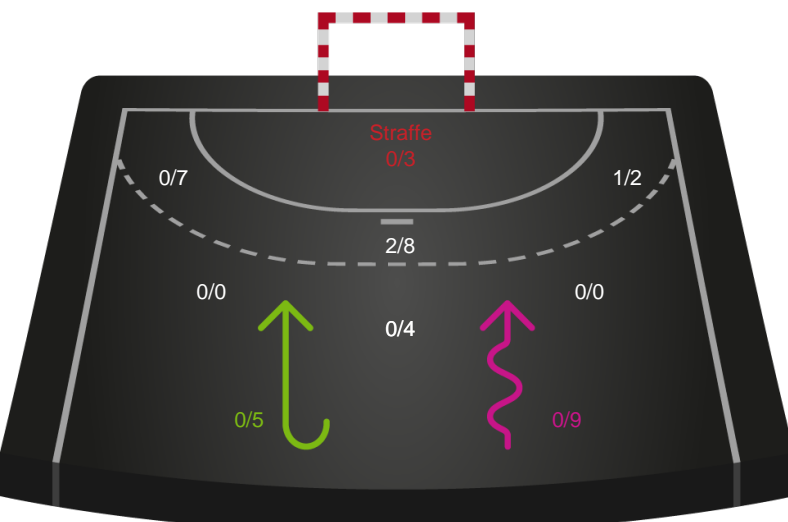

Shotplot for Total

Bjerringbro FH - Nykøbing F. Håndboldklub - 28-41 (12-17)

190012 / 31.01.2026, 15.15 / Bjerringbro Idræts- & Kulturcenter 1 / Bambuni Kvindeligaen - Grundspil

Logget af: Thomas Rasmussen, Anja Villadsen

Bjerringbro FH

Redningsdiagram