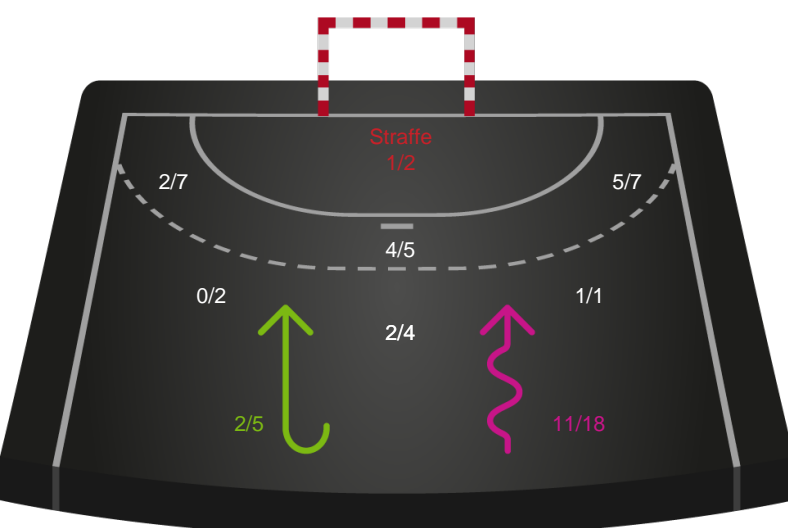

Bjerringbro FH

Skuddiagram