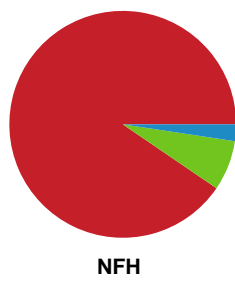

Skuddene endte med: