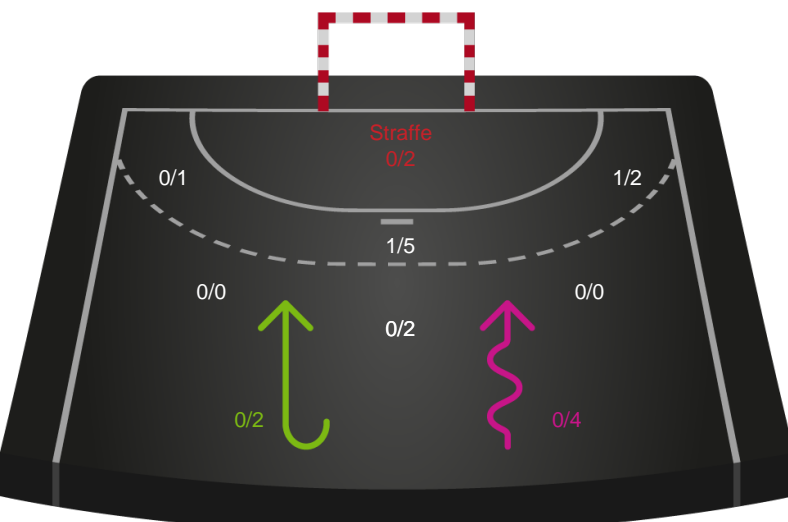

Shotplot for Første halvleg

Bjerringbro FH - Nykøbing F. Håndboldklub - 28-41 (12-17)

190012 / 31.01.2026, 15.15 / Bjerringbro Idræts- & Kulturcenter 1 / Bambuni Kvindeligaen - Grundspil

Logget af: Thomas Rasmussen, Anja Villadsen

Bjerringbro FH

Redningsdiagram