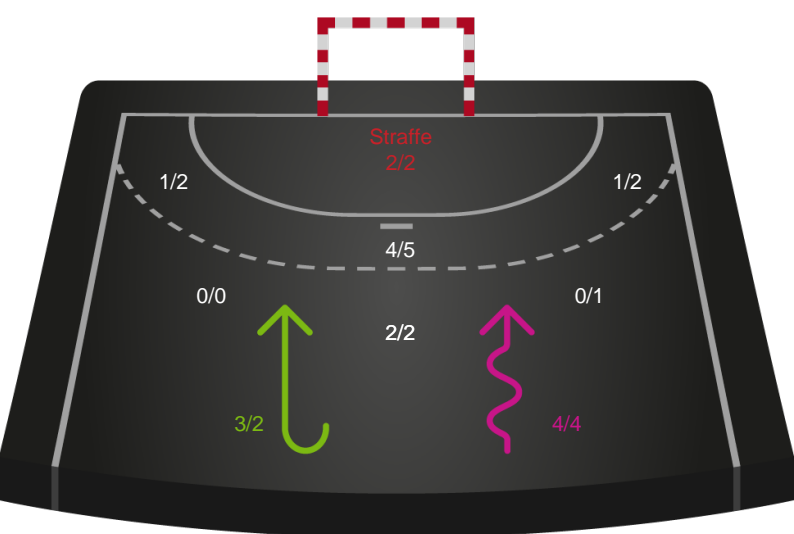

Skuddiagram

Kontra

Gennembrud

Shotplot for Anden halvleg

Bjerringbro FH - Nykøbing F. Håndboldklub - 28-41 (12-17)

190012 / 31.01.2026, 15.15 / Bjerringbro Idræts- & Kulturcenter 1 / Bambuni Kvindeligaen - Grundspil