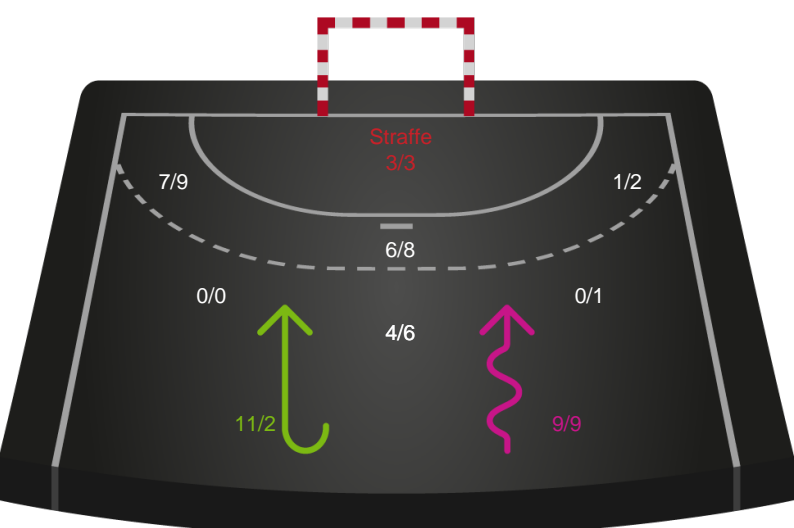

Nykøbing F. Håndboldklub

Skuddiagram