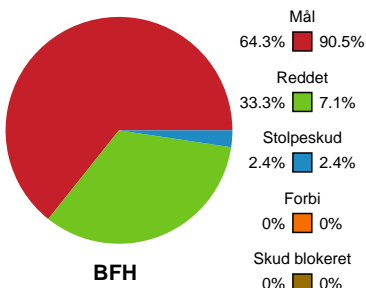

Skuddene endte med: