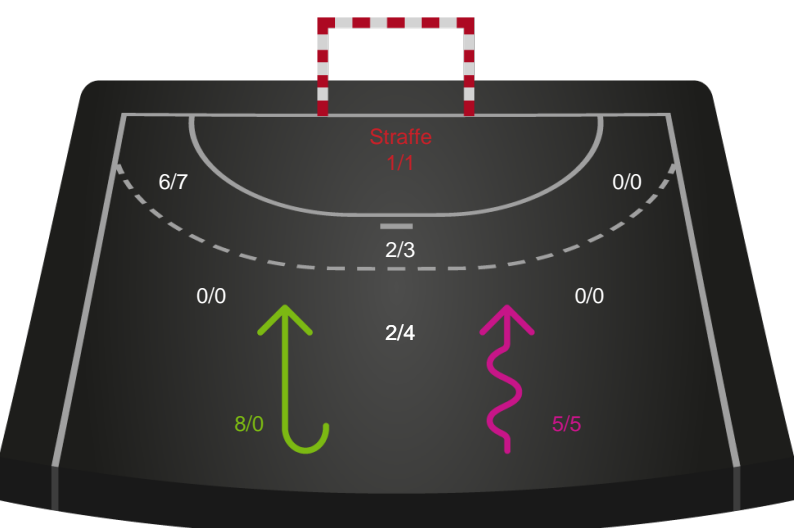

Nykøbing F. Håndboldklub

Skuddiagram