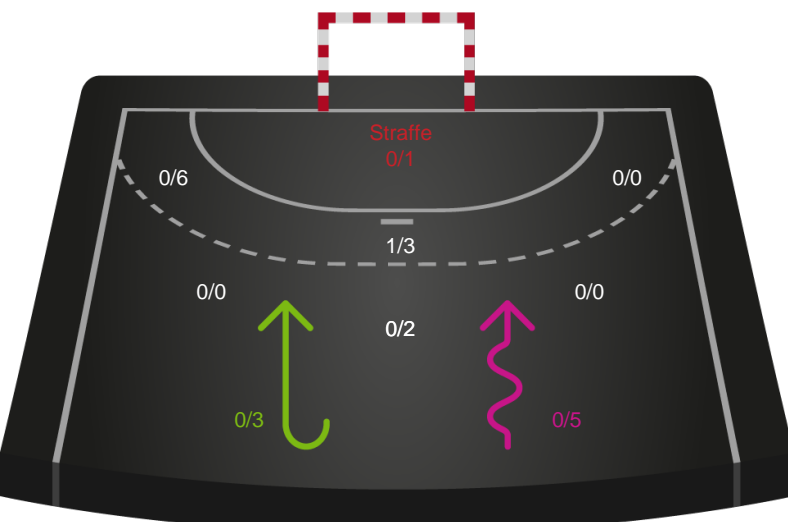

Shotplot for Anden halvleg

Bjerringbro FH - Nykøbing F. Håndboldklub - 28-41 (12-17)

190012 / 31.01.2026, 15.15 / Bjerringbro Idræts- & Kulturcenter 1 / Bambuni Kvindeligaen - Grundspil

Logget af: Thomas Rasmussen, Anja Villadsen

Bjerringbro FH

Redningsdiagram