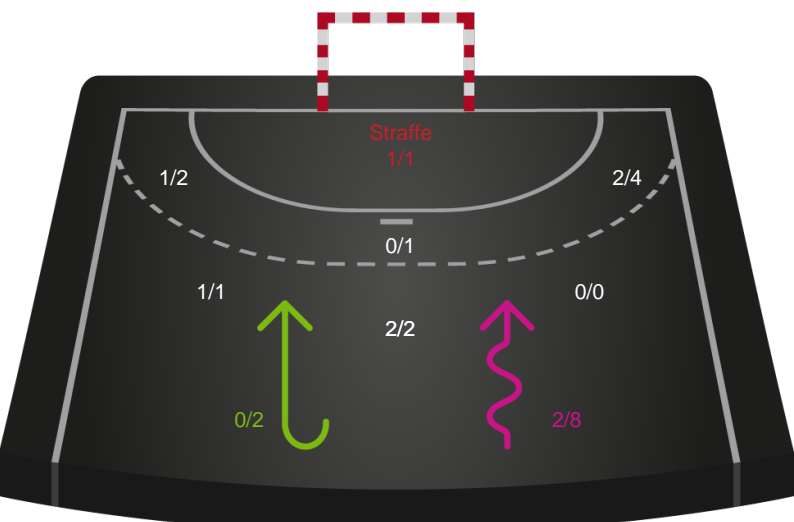

Nykøbing F. Håndboldklub

Redningsdiagram