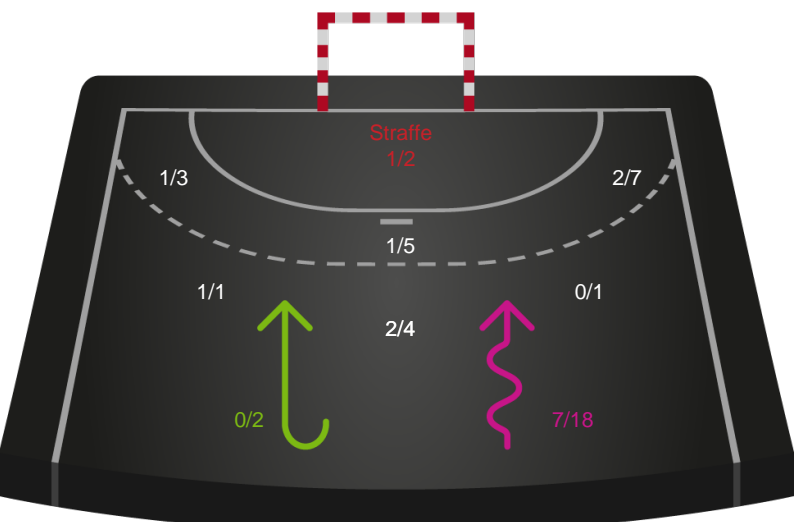

Nykøbing F. Håndboldklub

Redningsdiagram