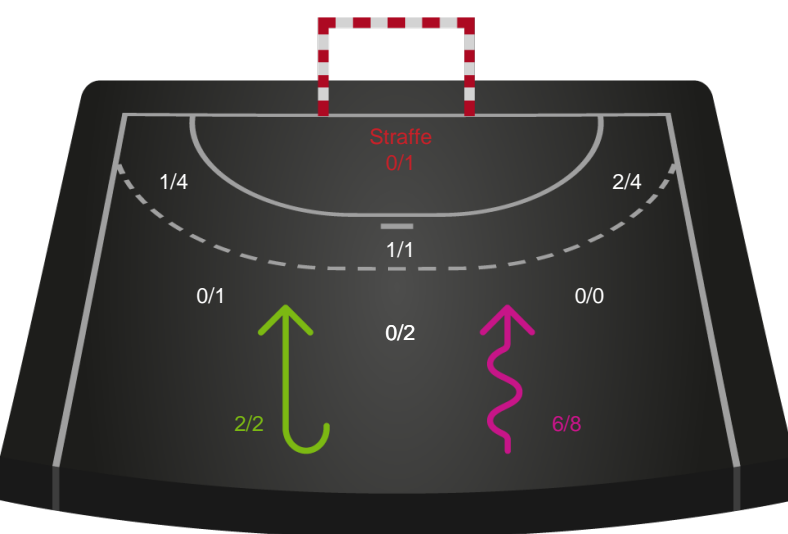

Bjerringbro FH

Skuddiagram