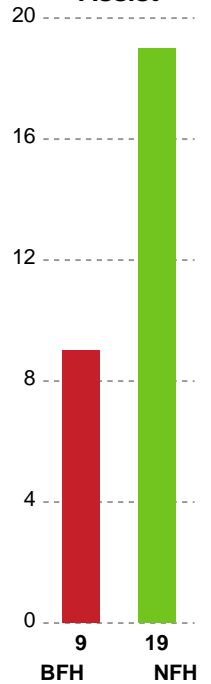

Fordeling af mål og skud

Bjerringbro FH - Nykøbing F. Håndboldklub - 28-41 (12-17)

190012 / 31.01.2026, 15.15 / Bjerringbro Idræts- & Kulturcenter 1 / Bambuni Kvindeligaen - Grundspil

Logget af: Thomas Rasmussen, Anja Villadsen

Angrebet sluttede med:

Skuddene endte med:

Teknisk fejl

2 min

Assist

Målforskel i løbet af kampen

Shotplot for Første halvleg

Bjerringbro FH - Nykøbing F. Håndboldklub - 28-41 (12-17)