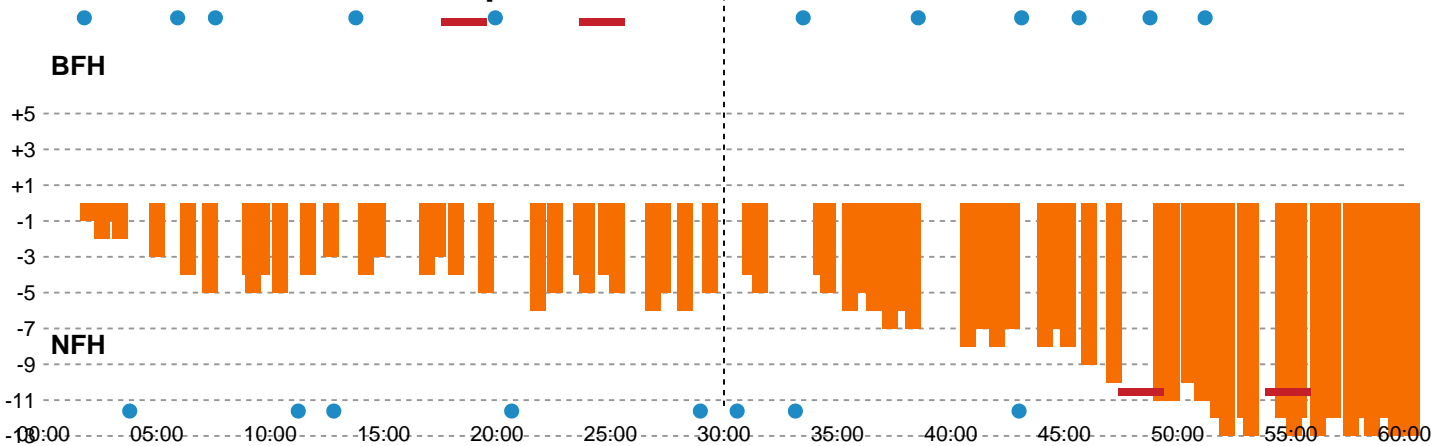

Fordeling af mål og skud

Bjerringbro FH - Nykøbing F. Håndboldklub - 28-41 (12-17)

190012 / 31.01.2026, 15.15 / Bjerringbro Idræts- & Kulturcenter 1 / Bambuni Kvindeligaen - Grundspil

Logget af: Thomas Rasmussen, Anja Villadsen

Angrebet sluttede med:

Skuddene endte med:

Teknisk fejl

2 min

Assist

Målforskel i løbet af kampen

Shotplot for Første halvleg

Bjerringbro FH - Nykøbing F. Håndboldklub - 28-41 (12-17)