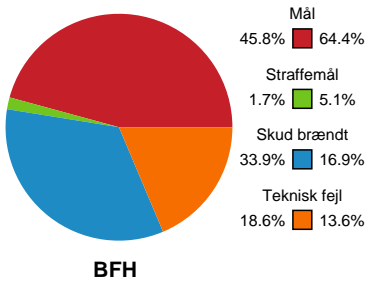

Angrebet sluttede med: