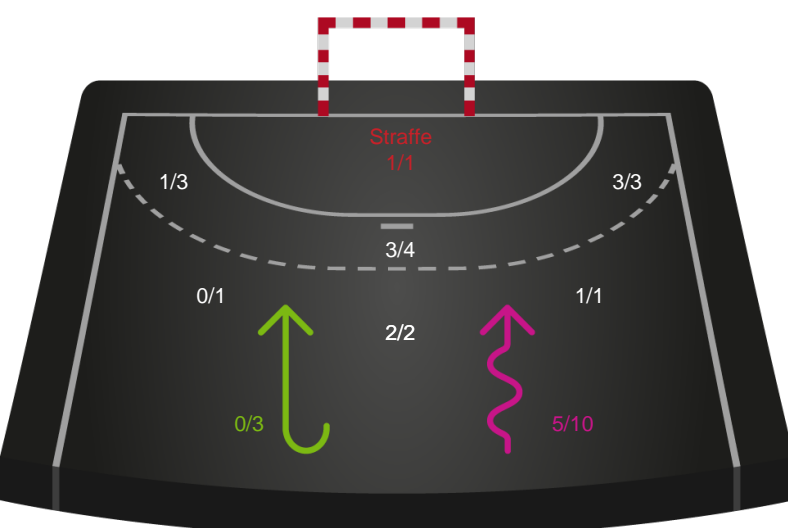

Bjerringbro FH

Skuddiagram