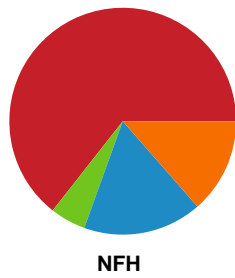

Angrebet sluttede med: