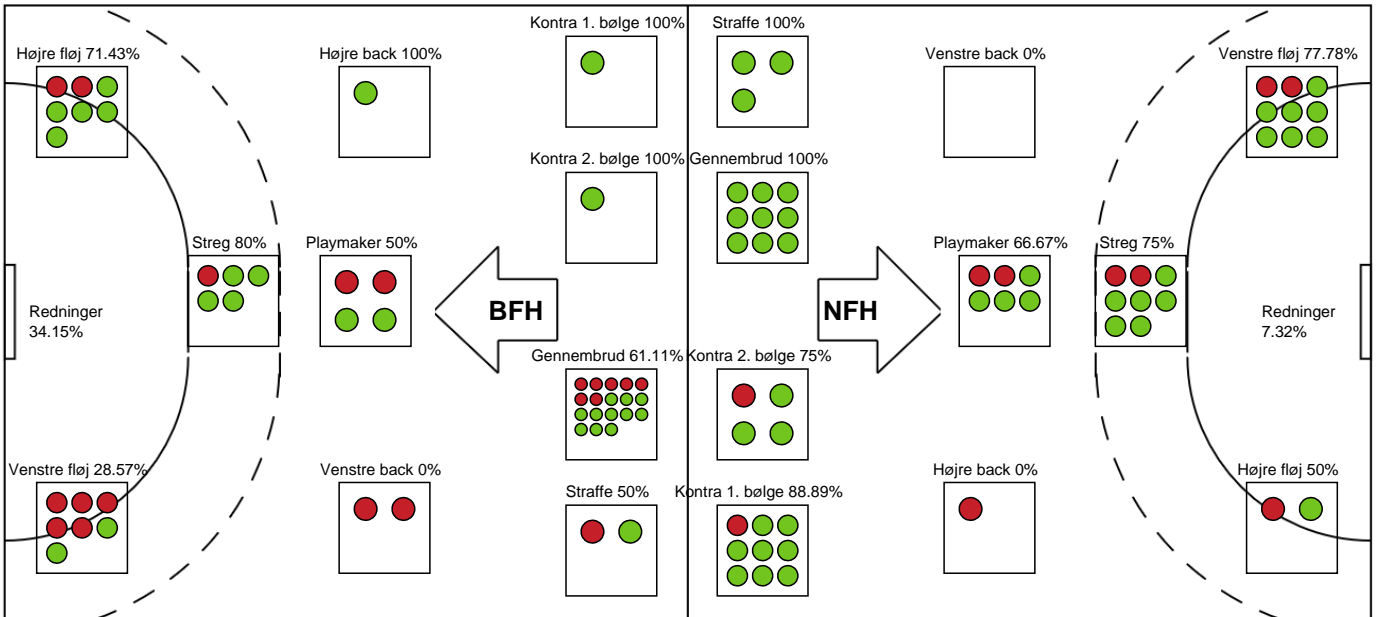

Nykøbing F. Håndboldklub

Målmænd

Nr	Navn	Redn/Skud	Straffe-Redn/skud	Total Redn/Skud	Mål imod	Skud forbi	Skud stolpe	Assist	Mål	Bold erob.	Fejl aflv.	Regelbrud	2 min udvis.	MEP
14	Anne Christine Bossen	12/33 36.36%	1/1 100%	13/34 38.24%	21	4	1	0	0	0	0	0	0	2.57
32	Cecilie Greve	2/8 25%	0/1 0%	2/9 22.22%	7	0	0	0	0	0	0	0	0	-0.19

Markspillere

Nr	Navn	Mål/Skud	Straffe-mål/skud	Total Mål/Skud	Assist	Tilkendt straffe	Forårsagede straffe	Rødt kort	Tabt bold	Bold erob.	Fejl aflv.	Regelbrud	2min udvis.	MEP
2	Caroline Aar	3/4 75%	0/0 0%	3/4 75%	0	0	0	0	1	0	0	1	0	1.25
3	Clara Bang	3/5 60%	0/0 0%	3/5 60%	2	1	0	0	1	0	0	0	0	2.22
5	Thea Kærholm Olsen	0/0 0%	0/0 0%	0/0 0%	0	0	0	0	0	0	0	0	0	0
8	Stine Eiberg	2/2 100%	0/0 0%	2/2 100%	1	0	1	0	0	0	0	0	0	1.55
10	Mia Solberg Svele	1/1 100%	0/0 0%	1/1 100%	0	0	0	0	0	0	1	0	1	0.22
11	Sofie Lundsgaard Jørgensen	2/2 100%	0/0 0%	2/2 100%	5	0	0	0	0	0	0	0	0	2.75
19	Laura Elise Fendt Weirum Andersen	4/5 80%	0/0 0%	4/5 80%	0	0	0	0	0	0	0	0	0	2.72
20	Maja Magnussen	4/5 80%	0/0 0%	4/5 80%	1	0	0	0	0	1	0	0	0	3.27
23	Nanna Hinnerfeldt	6/8 75%	0/0 0%	6/8 75%	1	2	0	0	0	0	0	1	1	4.36
26	Mona Obaidli	4/5 80%	0/0 0%	4/5 80%	4	0	1	0	1	1	1	0	0	3.2
30	Clara Hanna Lerby	6/7 85.71%	3/3 100%	9/10 90%	0	0	0	0	0	0	0	0	0	5.57
79	Kristina Kristiansen	3/3 100%	0/0 0%	3/3 100%	5	0	0	0	0	0	1	0	0	3.15

Fordeling af mål og skud

Bjerringbro FH - Nykøbing F. Håndboldklub - 28-41 (12-17)

190012 / 31.01.2026, 15.15 / Bjerringbro Idræts- & Kulturcenter 1 / Bambuni Kvindeligaen - Grundspil

Logget af: Thomas Rasmussen, Anja Villadsen

Angrebet sluttede med:

Skuddene endte med:

Teknisk fejl

2 min

Assist

Målforskel i løbet af kampen

Shotplot for Første halvleg

Bjerringbro FH - Nykøbing F. Håndboldklub - 28-41 (12-17)