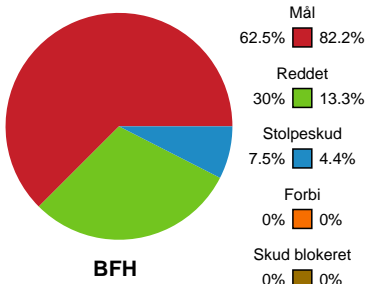

Skuddene endte med: