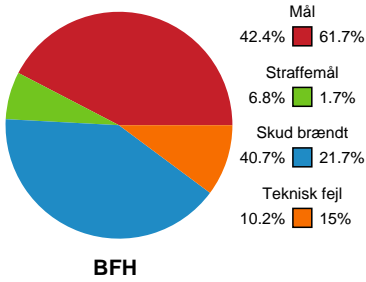

Angrebet sluttede med: