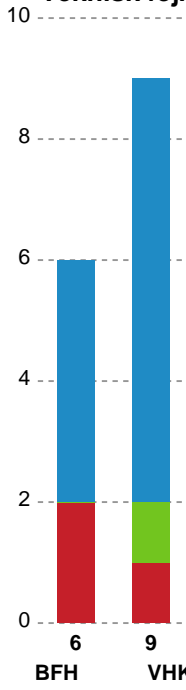

Teknisk fejl