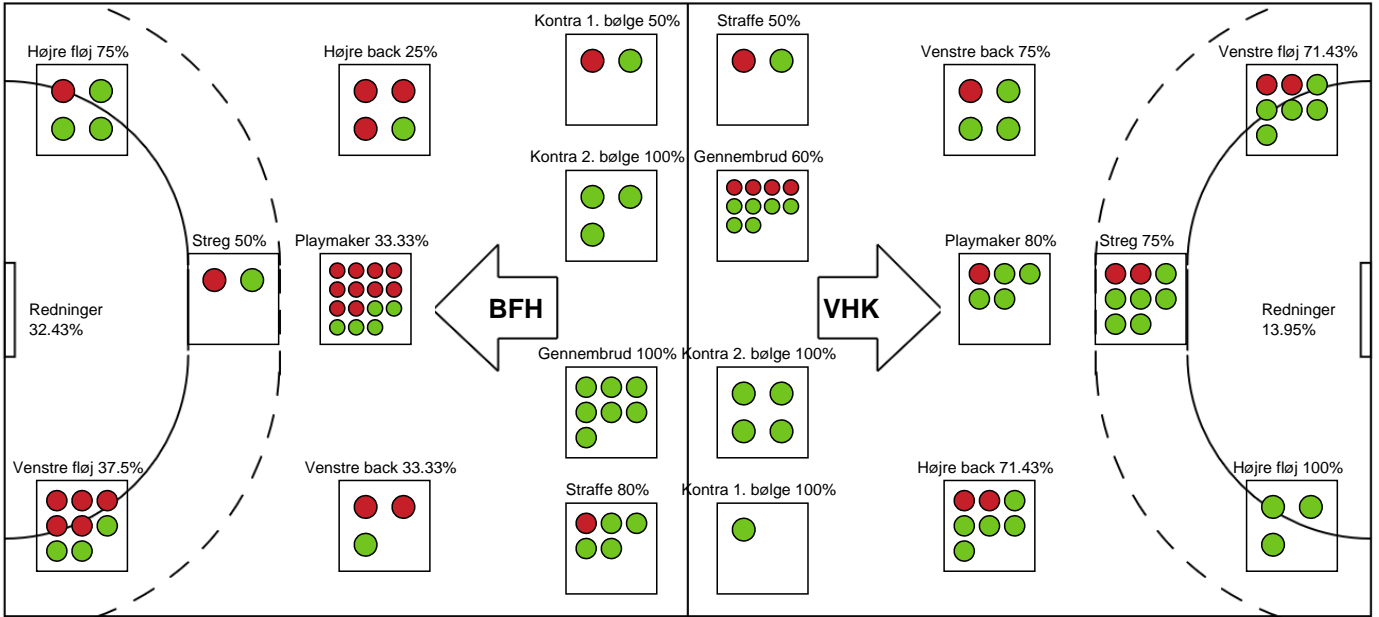

### Viborg HK

Målmænd

Nr	Navn	Redn/Skud	Straffe-Redn/skud	Total Redn/Skud	Mål imod	Skud forbi	Skud stolpe	Assist	Mål	Bold erob.	Fejl aflv.	Regelbrud	2 min udvis.	MEP
12	Stine Broløs	6/23 26.09%	0/2 0%	6/25 24%	19	1	0	0	0	0	0	0	0	-0.61
16	Louise Bak Jensen	6/14 42.86%	0/2 0%	6/16 37.5%	10	3	3	0	0	0	0	0	0	0.81

Markspillere

Nr	Navn	Mål/Skud	Straffe-mål/skud	Total Mål/Skud	Assist	Tilkendt straffe	Forårsagede straffe	Rødt kort	Tabt bold	Bold erob.	Fejl aflv.	Regelbrud	2min udvis.	MEP
5	Marielle Martinsen	1/2 50%	0/0 0%	1/2 50%	1	0	0	0	0	1	2	0	1	0.22
7	Era Baumann	3/4 75%	0/0 0%	3/4 75%	0	0	1	0	0	0	0	0	0	1.77
8	Elma Örtemark	4/5 80%	0/0 0%	4/5 80%	4	2	0	0	0	0	1	0	0	4.14
9	Laura Borg	1/3 33.33%	0/0 0%	1/3 33.33%	1	0	0	0	1	0	0	0	0	0.7
11	Rosa Schmidt	2/2 100%	0/0 0%	2/2 100%	0	0	1	0	0	0	0	0	1	1.22
17	Simone Petersen	1/1 100%	0/0 0%	1/1 100%	6	0	0	0	0	1	2	1	0	1.5
19	Sara Hald	8/8 100%	0/0 0%	8/8 100%	0	0	0	0	0	1	0	0	0	6.3
21	Anne Hykkelbjerg	1/2 50%	0/0 0%	1/2 50%	0	0	2	0	0	0	0	0	1	-0.18
25	Maria Fisker	3/4 75%	0/0 0%	3/4 75%	1	0	1	0	0	0	0	0	0	2.02
28	Clara Skyum Thomsen	4/6 66.67%	0/0 0%	4/6 66.67%	2	0	0	0	0	0	1	0	0	2.6
49	Clara Bro Veilgaard	1/1 100%	0/0 0%	1/1 100%	0	0	0	0	0	0	0	0	0	0.75
62	Louise Søndergaard	4/5 80%	1/2 50%	5/7 71.43%	2	0	0	0	0	0	0	0	0	3.3
77	Jana Mittún	4/6 66.67%	0/0 0%	4/6 66.67%	4	0	0	0	0	0	1	0	0	2.95

# Fordeling af mål og skud

## Bjerringbro FH - Viborg HK - 29-38 (16-20)

190025 / 11.02.2026, 19.00 / Bjerringbro Idræts- & Kulturcenter 1 / Bambuni Kvindeligaen - Grundspil

Logget af: Mads Hansen, Christian Lerche