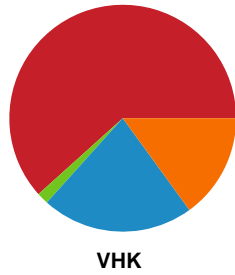

Angrebet sluttede med: