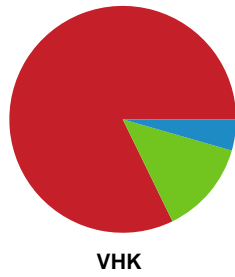

Skuddene endte med: