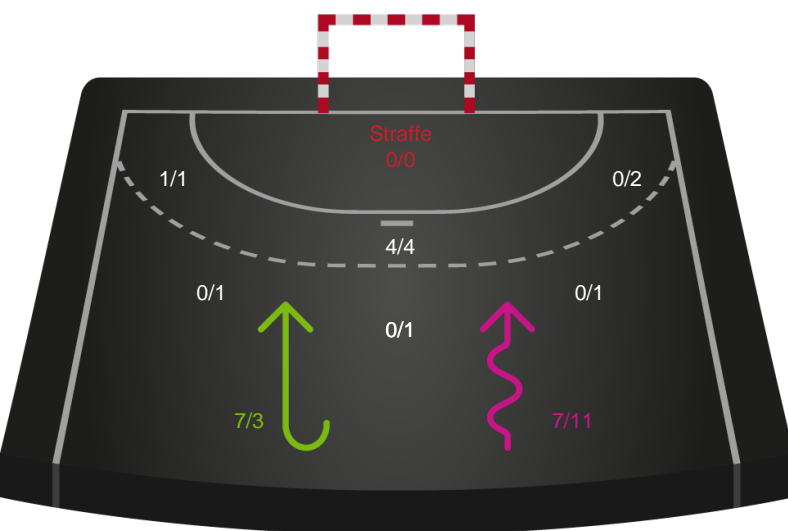

Odense Håndbold

Skuddiagram