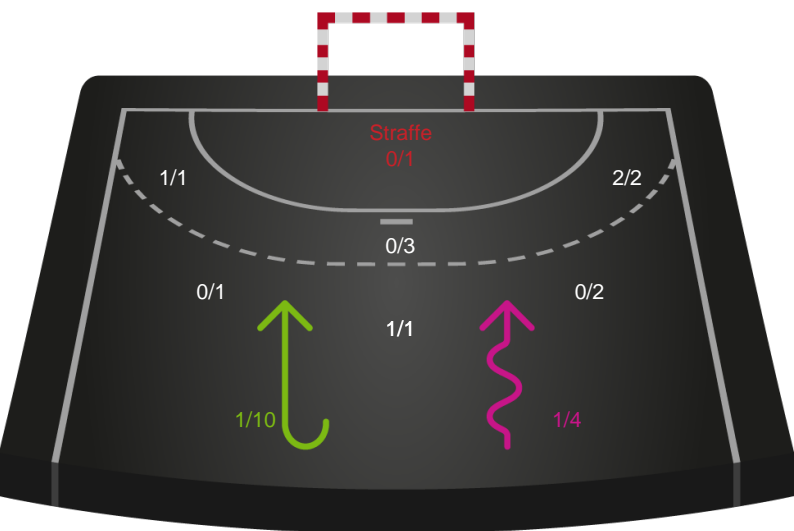

Silkeborg-Voel KFUM

Redningsdiagram