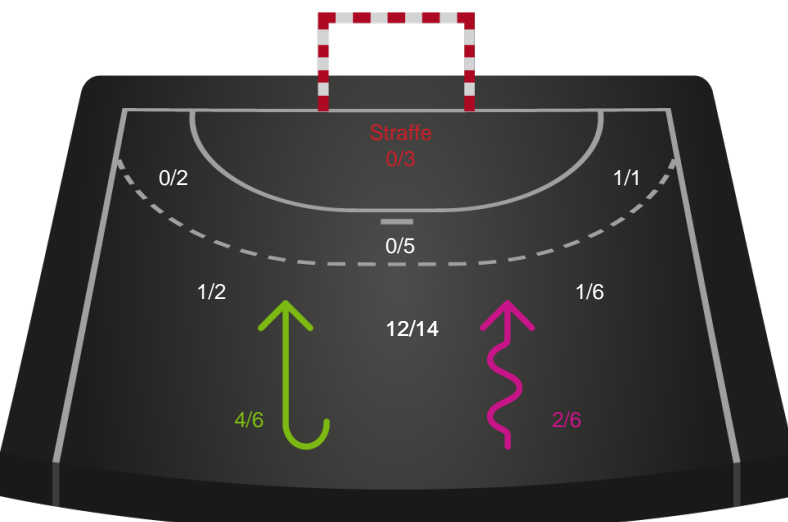

Odense Håndbold - Silkeborg-Voel KFUM - 42-24 (19-13)

190026 / 11.02.2026, 18.30 / Sydbank Arena / Bambuni Kvindeligaen - Grundspil

Logget af: Emilie Kingo, Peter Nielsen

Odense Håndbold

Redningsdiagram

Kontra