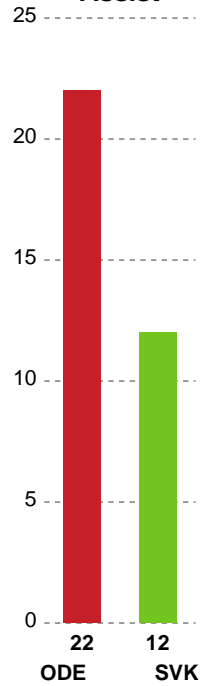

Fordeling af mål og skud

Odense Håndbold - Silkeborg-Voel KFUM - 42-24 (19-13)

190026 / 11.02.2026, 18.30 / Sydbank Arena / Bambuni Kvindeligaen - Grundspil

Logget af: Emilie Kingo, Peter Nielsen

Angrebet sluttede med:

Skuddene endte med:

Teknisk fejl

2 min

Assist

Shotplot for Første halvleg

Odense Håndbold - Silkeborg-Voel KFUM - 42-24 (19-13)

190026 / 11.02.2026, 18.30 / Sydbank Arena / Bambuni Kvindeligaen - Grundspil

Logget af: Emilie Kingo, Peter Nielsen