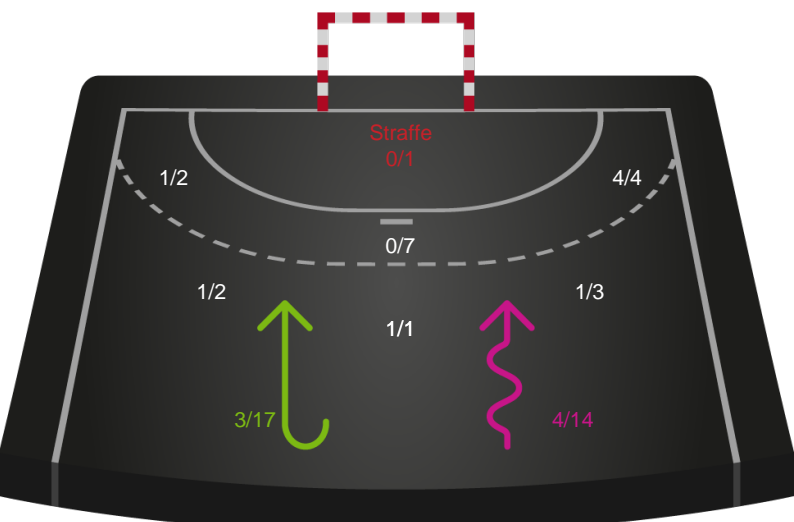

Silkeborg-Voel KFUM

Redningsdiagram