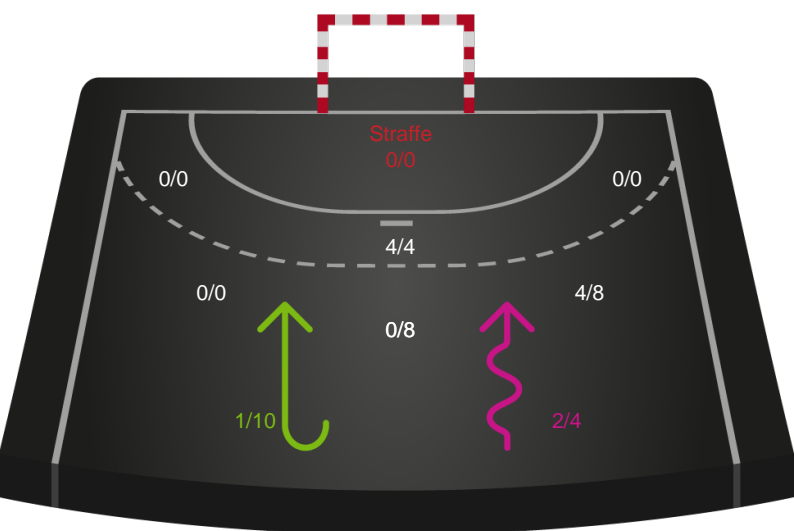

Silkeborg-Voel KFUM

Skuddiagram