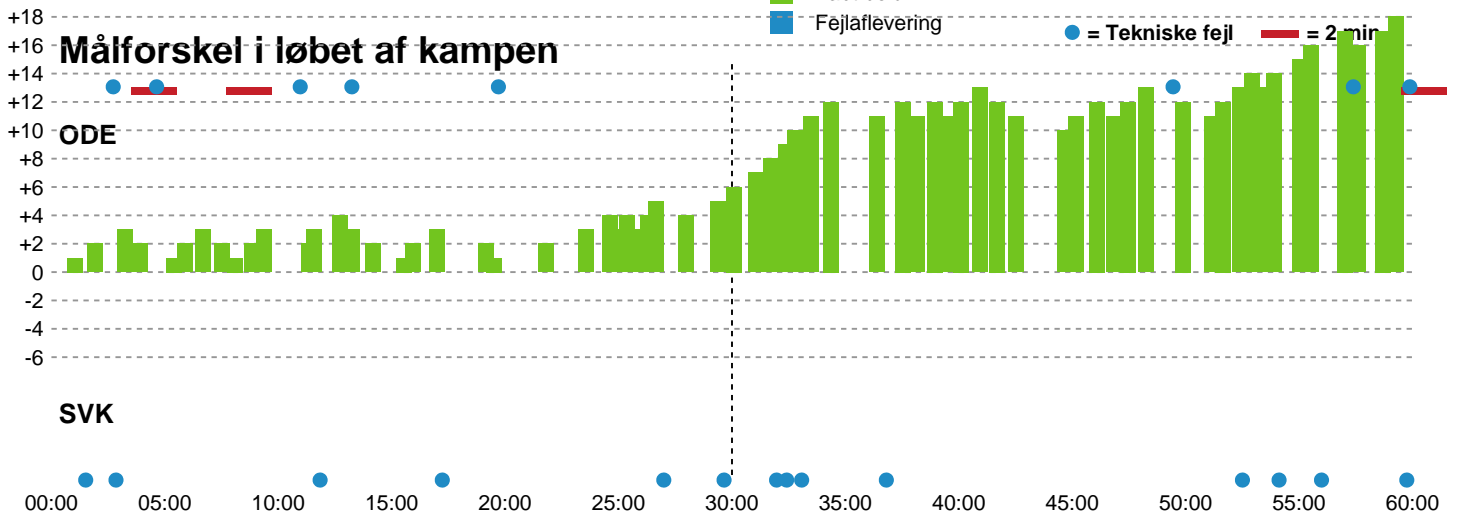

Fordeling af mål og skud

Odense Håndbold - Silkeborg-Voel KFUM - 42-24 (19-13)

190026 / 11.02.2026, 18.30 / Sydbank Arena / Bambuni Kvindeligaen - Grundspil

Logget af: Emilie Kingo, Peter Nielsen

Angrebet sluttede med:

Skuddene endte med:

Teknisk fejl

2 min

Assist

Shotplot for Første halvleg

Odense Håndbold - Silkeborg-Voel KFUM - 42-24 (19-13)

190026 / 11.02.2026, 18.30 / Sydbank Arena / Bambuni Kvindeligaen - Grundspil

Logget af: Emilie Kingo, Peter Nielsen