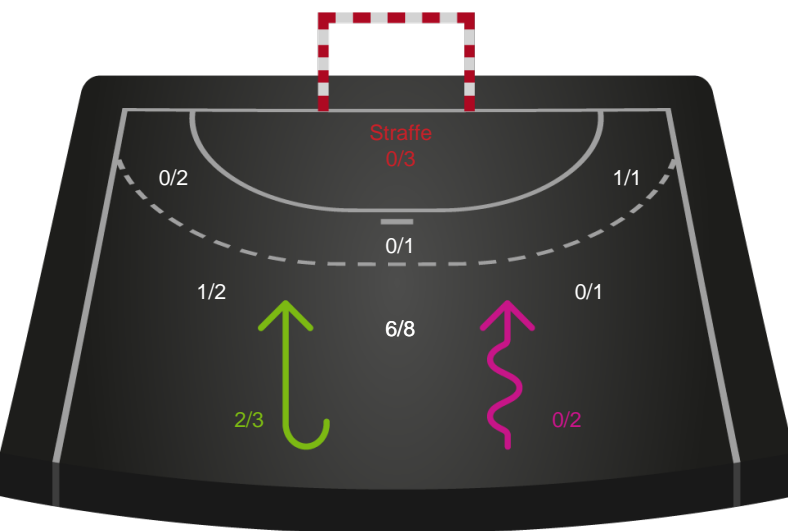

Shotplot for Første halvleg

Odense Håndbold - Silkeborg-Voel KFUM - 42-24 (19-13)

190026 / 11.02.2026, 18.30 / Sydbank Arena / Bambuni Kvindeligaen - Grundspil

Logget af: Emilie Kingo, Peter Nielsen

Odense Håndbold

Redningsdiagram