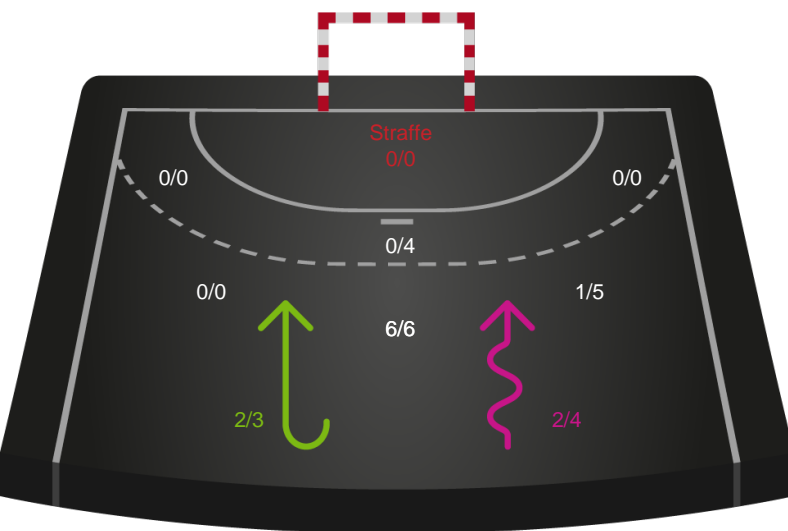

Shotplot for Anden halvleg

Odense Håndbold - Silkeborg-Voel KFUM - 42-24 (19-13)

190026 / 11.02.2026, 18.30 / Sydbank Arena / Bambuni Kvindeligaen - Grundspil

Logget af: Emilie Kingo, Peter Nielsen

Odense Håndbold

Redningsdiagram