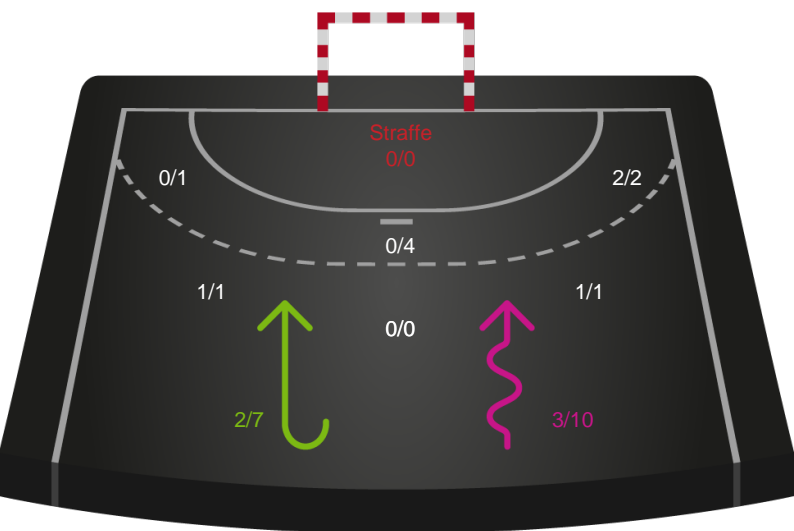

Silkeborg-Voel KFUM

Redningsdiagram