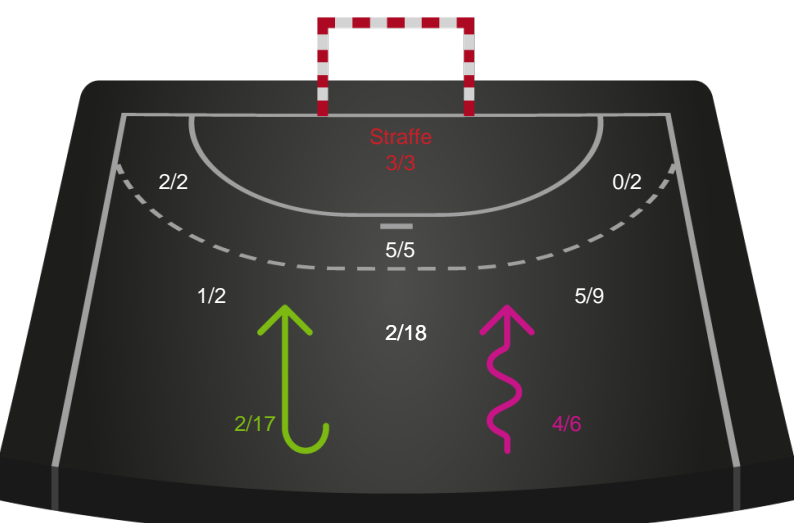

Gennembrud

Silkeborg-Voel KFUM

Skuddiagram

Kontra

Gennembrud

Hold statistik for Første halvleg

Odense Håndbold - Silkeborg-Voel KFUM - 42-24 (19-13)

190026 / 11.02.2026, 18.30 / Sydbank Arena / Bambuni Kvindeligaen - Grundspil