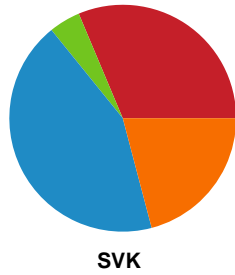

Fordeling af mål og skud

Odense Håndbold - Silkeborg-Voel KFUM - 42-24 (19-13)

190026 / 11.02.2026, 18.30 / Sydbank Arena / Bambuni Kvindeligaen - Grundspil

Logget af: Emilie Kingo, Peter Nielsen

Angrebet sluttede med: