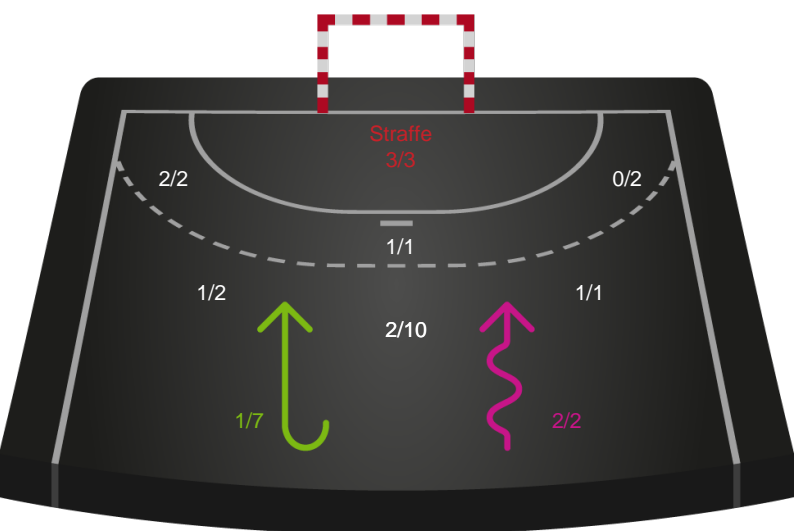

Silkeborg-Voel KFUM

Skuddiagram