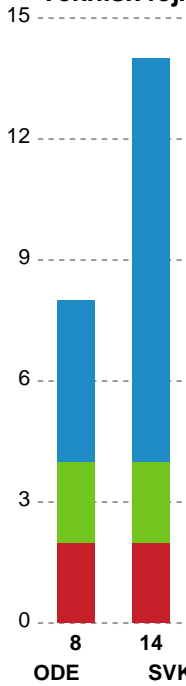

Nr	Navn	Redn/Skud	Straffe-Redn/skud	Total Redn/Skud	Mål imod	Skud forbi	Skud stolpe	Assist	Mål	Bold erob.	Fejl aflv.	Regelbrud	2 min udvis.	MEP
16	Althea Reinhardt	0/0 0%	0/1 0%	0/1 0%	1	0	0	0	0	0	0	0	0	-0.11
38	Yara ten Holte	19/40 47.5%	0/2 0%	19/42 45.24%	23	3	5	3	2	0	0	0	0	6.27

Markspillere

Nr	Navn	Mål/Skud	Straffe-mål/skud	Total Mål/Skud	Assist	Tilkendt straffe	Forårsagede straffe	Rødt kort	Tabt bold	Bold erob.	Fejl aflv.	Regelbrud	2min udvis.	MEP
3	Maren Aardahl	5/6 83.33%	0/0 0%	5/6 83.33%	0	0	0	0	0	0	0	0	0	3.45
7	Viola Leuchter	1/4 25%	0/0 0%	1/4 25%	1	0	0	0	0	1	0	0	0	0.45
8	Helene Fauske	5/7 71.43%	0/0 0%	5/7 71.43%	7	0	0	0	1	1	1	0	0	4.5
10	Anna Grundtvig	5/6 83.33%	0/0 0%	5/6 83.33%	0	0	2	0	0	0	0	0	2	2.71
11	Tina Abdulla	3/6 50%	0/0 0%	3/6 50%	1	0	0	0	0	0	1	0	0	1.31
20	Lysa Defo	4/4 100%	0/0 0%	4/4 100%	0	0	0	0	0	0	0	1	1	2.47
22	Ragnhild Dahl	4/5 80%	1/1 100%	5/6 83.33%	0	0	0	0	0	0	1	0	0	2.9
23	Elma Halilcevic	4/4 100%	0/0 0%	4/4 100%	0	1	0	0	0	3	0	0	0	4.32
27	Louise Burgaard	1/3 33.33%	0/0 0%	1/3 33.33%	3	0	0	0	1	1	0	1	0	0.47
32	Mie Højlund	2/3 66.67%	0/0 0%	2/3 66.67%	0	0	0	0	0	0	1	0	0	0.8
33	Thale Rushfeldt Deila	5/9 55.56%	0/0 0%	5/9 55.56%	7	0	1	0	0	0	0	0	0	4.5

Fordeling af mål og skud

Odense Håndbold - Silkeborg-Voel KFUM - 42-24 (19-13)

190026 / 11.02.2026, 18.30 / Sydbank Arena / Bambuni Kvindeligaen - Grundspil

Logget af: Emilie Kingo, Peter Nielsen

Angrebet sluttede med:

Skuddene endte med:

Teknisk fejl

2 min

Assist

Shotplot for Første halvleg

Odense Håndbold - Silkeborg-Voel KFUM - 42-24 (19-13)

190026 / 11.02.2026, 18.30 / Sydbank Arena / Bambuni Kvindeligaen - Grundspil

Logget af: Emilie Kingo, Peter Nielsen