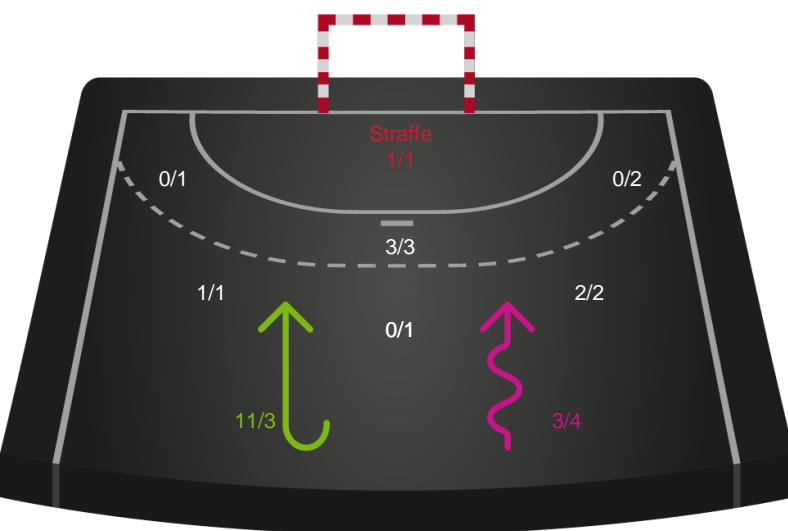

Odense Håndbold

Skuddiagram