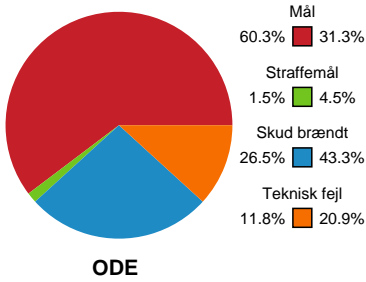

Fordeling af mål og skud

Odense Håndbold - Silkeborg-Voel KFUM - 42-24 (19-13)

190026 / 11.02.2026, 18.30 / Sydbank Arena / Bambuni Kvindeligaen - Grundspil

Logget af: Emilie Kingo, Peter Nielsen

Angrebet sluttede med:

Skuddene endte med:

Teknisk fejl

2 min

Assist

Shotplot for Første halvleg

Odense Håndbold - Silkeborg-Voel KFUM - 42-24 (19-13)

190026 / 11.02.2026, 18.30 / Sydbank Arena / Bambuni Kvindeligaen - Grundspil

Logget af: Emilie Kingo, Peter Nielsen