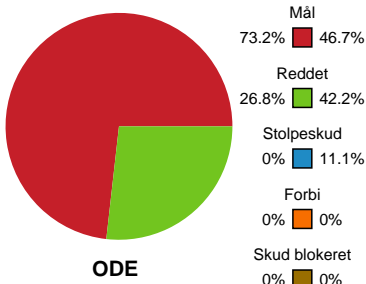

Fordeling af mål og skud

Odense Håndbold - Silkeborg-Voel KFUM - 42-24 (19-13)

190026 / 11.02.2026, 18.30 / Sydbank Arena / Bambuni Kvindeligaen - Grundspil

Logget af: Emilie Kingo, Peter Nielsen

Angrebet sluttede med:

Skuddene endte med:

Teknisk fejl

2 min

Assist

Shotplot for Første halvleg

Odense Håndbold - Silkeborg-Voel KFUM - 42-24 (19-13)

190026 / 11.02.2026, 18.30 / Sydbank Arena / Bambuni Kvindeligaen - Grundspil

Logget af: Emilie Kingo, Peter Nielsen