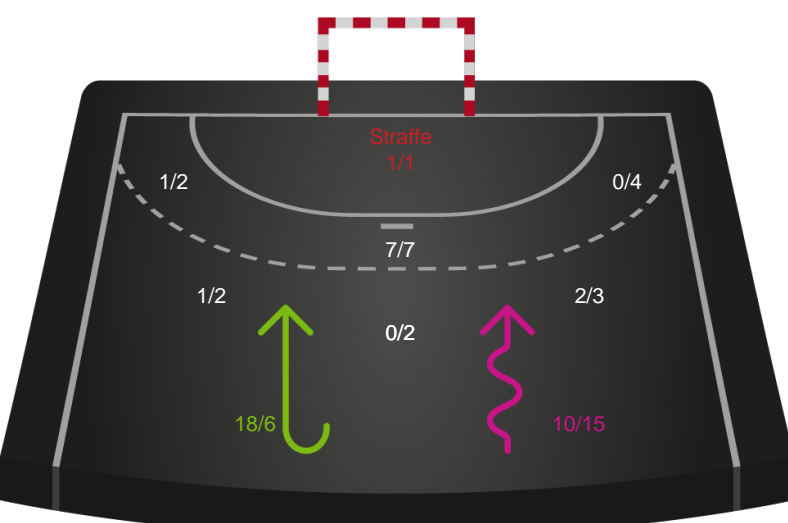

Odense Håndbold

Skuddiagram