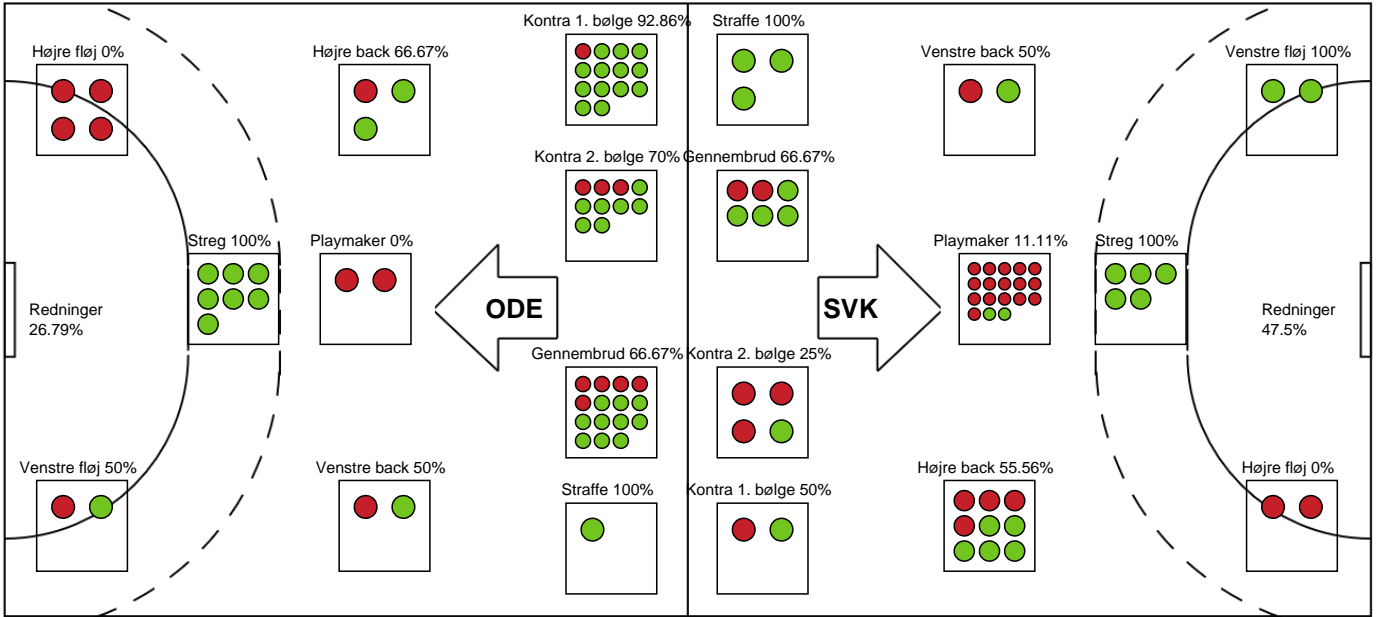

Nr	Navn	Redn/Skud	Straffe-Redn/skud	Total Redn/Skud	Mål imod	Skud forbi	Skud stolpe	Assist	Mål	Bold erob.	Fejl aflv.	Regelbrud	2 min udvis.	MEP
16	Althea Reinhardt	0/0 0%	0/1 0%	0/1 0%	1	0	0	0	0	0	0	0	0	-0.11
38	Yara ten Holte	19/40 47.5%	0/2 0%	19/42 45.24%	23	3	5	3	2	0	0	0	0	6.27

Markspillere

Nr	Navn	Mål/Skud	Straffe-mål/skud	Total Mål/Skud	Assist	Tilkendt straffe	Forårsagede straffe	Rødt kort	Tabt bold	Bold erob.	Fejl aflv.	Regelbrud	2min udvis.	MEP
3	Maren Aardahl	5/6 83.33%	0/0 0%	5/6 83.33%	0	0	0	0	0	0	0	0	0	3.45
7	Viola Leuchter	1/4 25%	0/0 0%	1/4 25%	1	0	0	0	0	1	0	0	0	0.45
8	Helene Fauske	5/7 71.43%	0/0 0%	5/7 71.43%	7	0	0	0	1	1	1	0	0	4.5
10	Anna Grundtvig	5/6 83.33%	0/0 0%	5/6 83.33%	0	0	2	0	0	0	0	0	2	2.71
11	Tina Abdulla	3/6 50%	0/0 0%	3/6 50%	1	0	0	0	0	0	1	0	0	1.31
20	Lysa Defo	4/4 100%	0/0 0%	4/4 100%	0	0	0	0	0	0	0	1	1	2.47
22	Ragnhild Dahl	4/5 80%	1/1 100%	5/6 83.33%	0	0	0	0	0	0	1	0	0	2.9
23	Elma Halilcevic	4/4 100%	0/0 0%	4/4 100%	0	1	0	0	0	3	0	0	0	4.32
27	Louise Burgaard	1/3 33.33%	0/0 0%	1/3 33.33%	3	0	0	0	1	1	0	1	0	0.47
32	Mie Højlund	2/3 66.67%	0/0 0%	2/3 66.67%	0	0	0	0	0	0	1	0	0	0.8
33	Thale Rushfeldt Deila	5/9 55.56%	0/0 0%	5/9 55.56%	7	0	1	0	0	0	0	0	0	4.5

Fordeling af mål og skud

Odense Håndbold - Silkeborg-Voel KFUM - 42-24 (19-13)

190026 / 11.02.2026, 18.30 / Sydbank Arena / Bambuni Kvindeligaen - Grundspil

Logget af: Emilie Kingo, Peter Nielsen

Angrebet sluttede med: