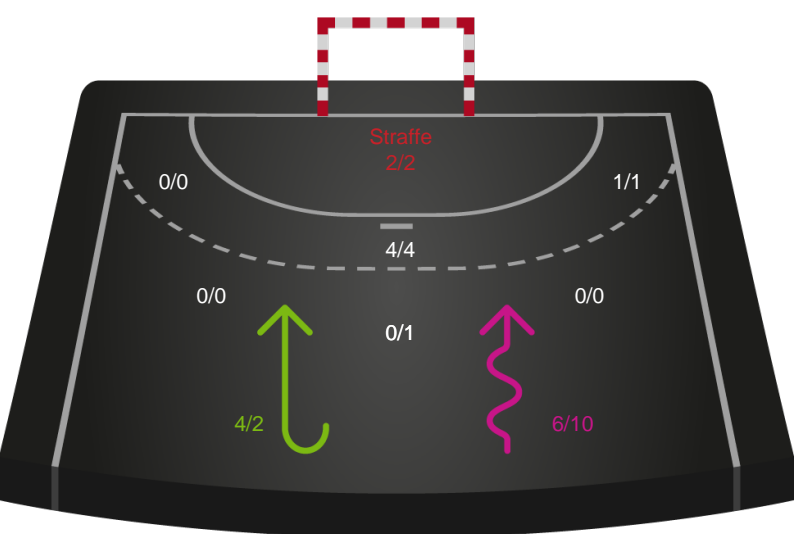

Kontra

Gennembrud

Shotplot for Anden halvleg

Bjerringbro FH - EH Aalborg - 27-36 (10-17)

190038 / 25.02.2026, 19.00 / Bjerringbro Idræts- & Kulturcenter 1 / Bambuni Kvindeligaen - Grundspil

Logget af: Thomas Rasmussen, Anja Villadsen