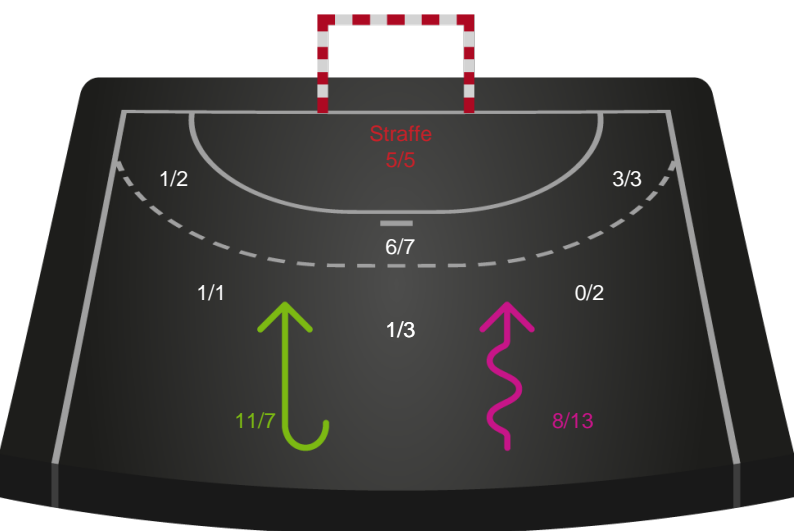

EH Aalborg

Skuddiagram