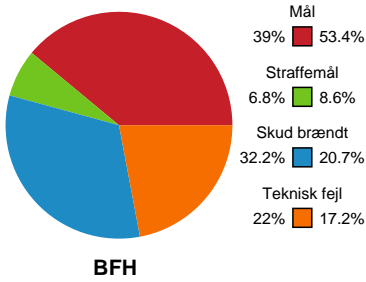

Fordeling af mål og skud

Bjerringbro FH - EH Aalborg - 27-36 (10-17)

190038 / 25.02.2026, 19.00 / Bjerringbro Idræts- & Kulturcenter 1 / Bambuni Kvindeligaen - Grundspil

Logget af: Thomas Rasmussen, Anja Villadsen

Angrebet sluttede med:

Teknisk fejl

2 min

Assist

Skuddene endte med:

Målforskel i løbet af kampen

Shotplot for Første halvleg

Bjerringbro FH - EH Aalborg - 27-36 (10-17)