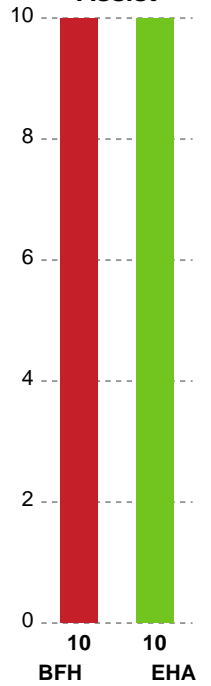

Fordeling af mål og skud

Bjerringbro FH - EH Aalborg - 27-36 (10-17)

190038 / 25.02.2026, 19.00 / Bjerringbro Idræts- & Kulturcenter 1 / Bambuni Kvindeligaen - Grundspil

Logget af: Thomas Rasmussen, Anja Villadsen

Angrebet sluttede med:

Teknisk fejl

2 min

Assist

Skuddene endte med:

Målforskel i løbet af kampen

Shotplot for Første halvleg

Bjerringbro FH - EH Aalborg - 27-36 (10-17)

190038 / 25.02.2026, 19.00 / Bjerringbro Idræts- & Kulturcenter 1 / Bambuni Kvindeligaen - Grundspil

Logget af: Thomas Rasmussen, Anja Villadsen

Bjerringbro FH

Redningsdiagram

Kontra

Gennembrud

EH Aalborg

Redningsdiagram