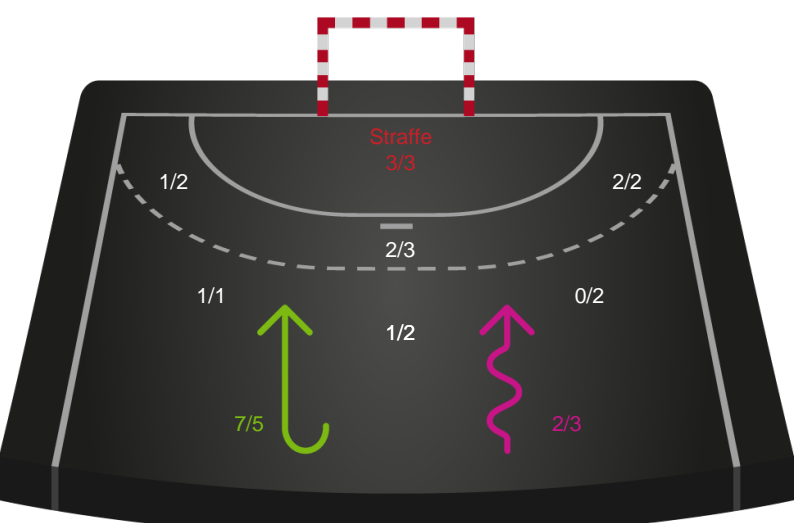

EH Aalborg

Skuddiagram