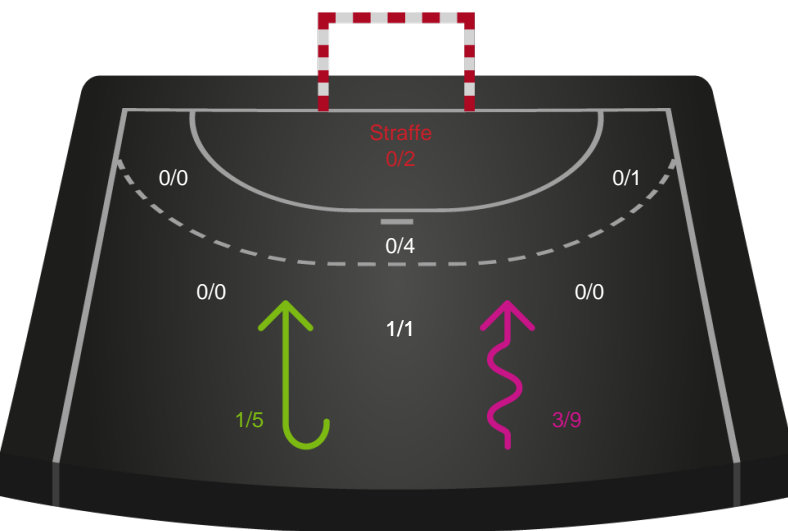

Shotplot for Første halvleg

Bjerringbro FH - EH Aalborg - 27-36 (10-17)

190038 / 25.02.2026, 19.00 / Bjerringbro Idræts- & Kulturcenter 1 / Bambuni Kvindeligaen - Grundspil

Logget af: Thomas Rasmussen, Anja Villadsen

Bjerringbro FH

Redningsdiagram