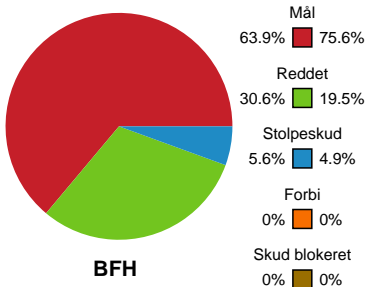

Fordeling af mål og skud

Bjerringbro FH - EH Aalborg - 27-36 (10-17)

190038 / 25.02.2026, 19.00 / Bjerringbro Idræts- & Kulturcenter 1 / Bambuni Kvindeligaen - Grundspil

Logget af: Thomas Rasmussen, Anja Villadsen

Angrebet sluttede med:

Teknisk fejl

2 min

Assist

Skuddene endte med:

Målforskel i løbet af kampen

Shotplot for Første halvleg

Bjerringbro FH - EH Aalborg - 27-36 (10-17)