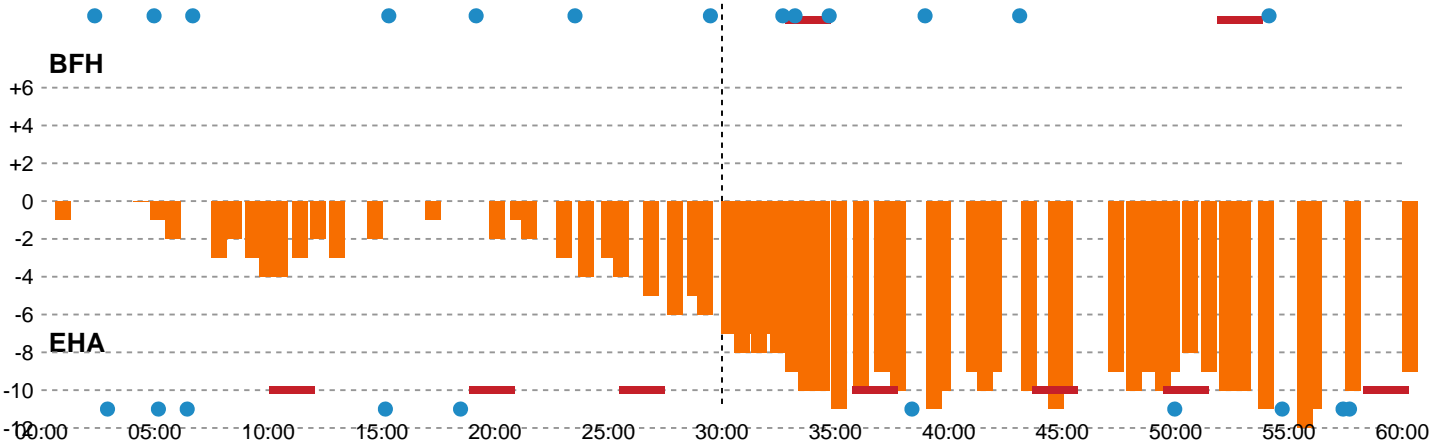

Fordeling af mål og skud

Bjerringbro FH - EH Aalborg - 27-36 (10-17)

190038 / 25.02.2026, 19.00 / Bjerringbro Idræts- & Kulturcenter 1 / Bambuni Kvindeligaen - Grundspil

Logget af: Thomas Rasmussen, Anja Villadsen

Angrebet sluttede med:

Teknisk fejl

2 min

Assist

Skuddene endte med:

Målforskel i løbet af kampen

Shotplot for Første halvleg

Bjerringbro FH - EH Aalborg - 27-36 (10-17)

190038 / 25.02.2026, 19.00 / Bjerringbro Idræts- & Kulturcenter 1 / Bambuni Kvindeligaen - Grundspil

Logget af: Thomas Rasmussen, Anja Villadsen

Bjerringbro FH

Redningsdiagram

Kontra

Gennembrud

EH Aalborg

Redningsdiagram