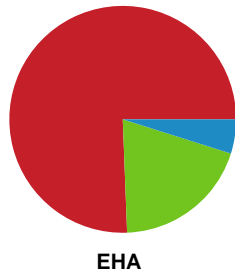

Angrebet sluttede med:

Teknisk fejl

2 min

Assist

Skuddene endte med:

Målforskel i løbet af kampen

Shotplot for Første halvleg

Bjerringbro FH - EH Aalborg - 27-36 (10-17)