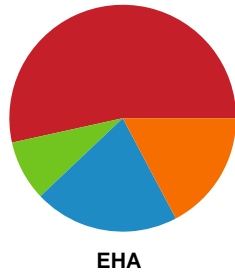

Angrebet sluttede med: