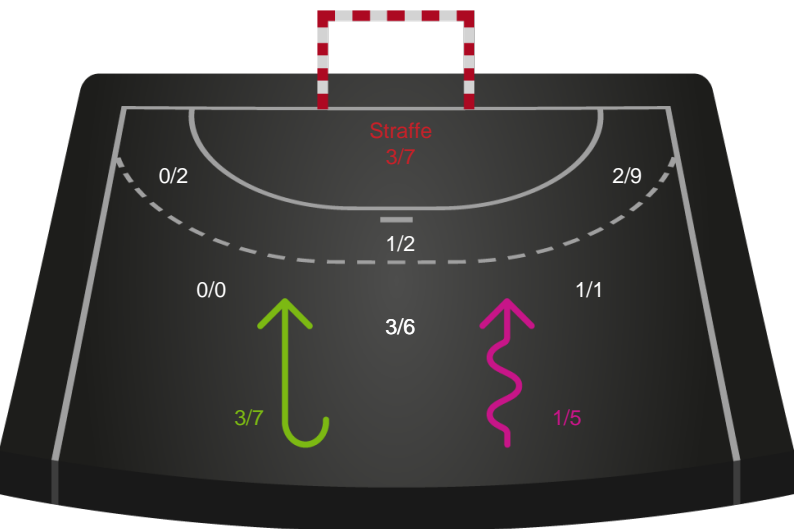

EH Aalborg

Redningsdiagram