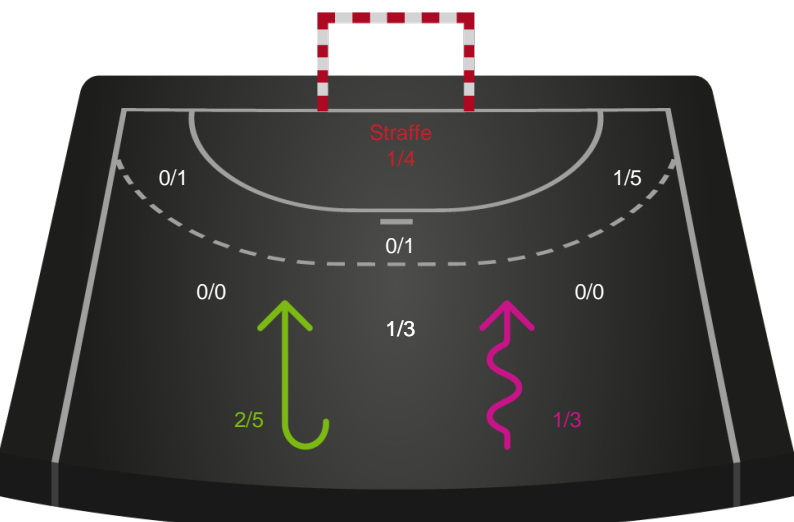

EH Aalborg

Redningsdiagram