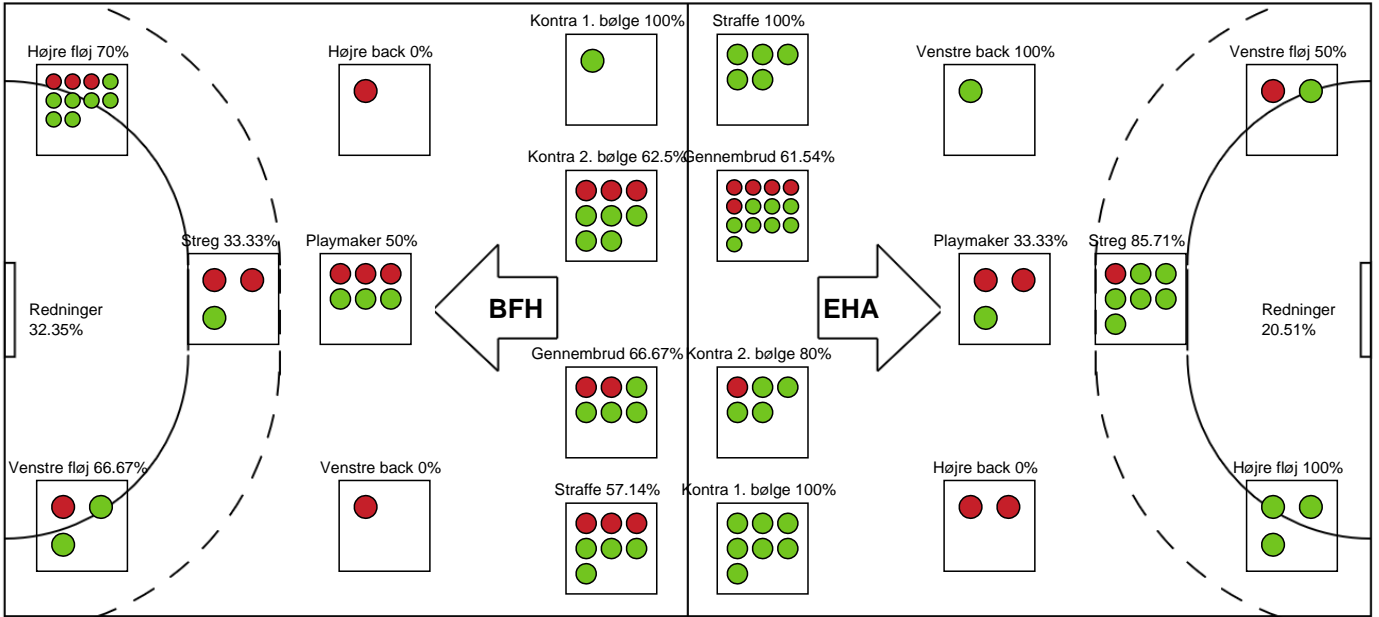

KAMPHÆNDELSER

Bjerringbro FH - EH Aalborg - 27-36 (10-17)

190038 / 25.02.2026, 19.00 / Bjerringbro Idræts- & Kulturcenter 1 / Bambuni Kvindeligaen - Grundspil

Logget af: Thomas Rasmussen, Anja Villadsen

Bjerringbro FH		EH Aalborg	
	Målvogter - 12 Freja Fonseca Nielsen		
		24-35	Mål - Kontra 1. bølge - 4 Carla THomsen 53:38
54:06	Fejlaflevering - 7 Line Gyldenløve	24-35	
		24-35	Regelfejl - 8 Anne Sofie Thorbøll 54:41
54:49	Skud reddet - Kontra 2. bølge - 25 Laura Jensen	24-35	
	Målvogter - 12 Freja Fonseca Nielsen		
		24-35	Tilkendt straffe - 2 Julie Vibe Seeberg 55:13
			Forårsagede straffe - 25 Laura Jensen
		24-36	Straffemål - 4 Carla THomsen 55:20
			Målvogter - 12 Ida Marie Kaysen
55:44	Mål - Højre fløj - 44 Louise Hald	25-36	
	Assist - 15 Anna Hviid Bang		
	Målvogter - 12 Freja Fonseca Nielsen		
		25-36	Skud reddet - Højre back - 21 Frederikke Gulmark 56:26
			Målvogter - 12 Ida Marie Kaysen
56:39	Skud reddet - Playmaker - 15 Anna Hviid Bang	25-36	
	Målvogter - 12 Freja Fonseca Nielsen		
		25-36	Fejlaflevering - 8 Anne Sofie Thorbøll 57:22
57:29	Mål - Kontra 1. bølge - 25 Laura Jensen	26-36	
	Målvogter - 12 Freja Fonseca Nielsen		
		26-36	Fejlaflevering - 8 Anne Sofie Thorbøll 57:39
		26-36	Udvisning - 2 Julie Vibe Seeberg 58:17
58:34	Tilkendt straffe - 19 Rikke Dahl Nielsen	26-36	
	Forårsagede straffe - 5 Filippa Fransson Christensen		
58:49	Straffe reddet - 17 Mathilde Østergaard	26-36	
	Målvogter - 12 Freja Fonseca Nielsen		
		26-36	Skud reddet - Venstre fløj - 3 Frida Nygaard Ulrichsen 59:25
			Målvogter - 12 Ida Marie Kaysen
60:00	Mål - Højre fløj - 44 Louise Hald	27-36	
	Assist - 15 Anna Hviid Bang		
	Målvogter - 12 Freja Fonseca Nielsen		
		27-36	Fuldtid kl 20:26:35 60:00
		27-36	Kamp slut kl 20:26:36 60:00

Fordeling af mål og skud

Bjerringbro FH - EH Aalborg - 27-36 (10-17)

190038 / 25.02.2026, 19.00 / Bjerringbro Idræts- & Kulturcenter 1 / Bambuni Kvindeligaen - Grundspil

Logget af: Thomas Rasmussen, Anja Villadsen