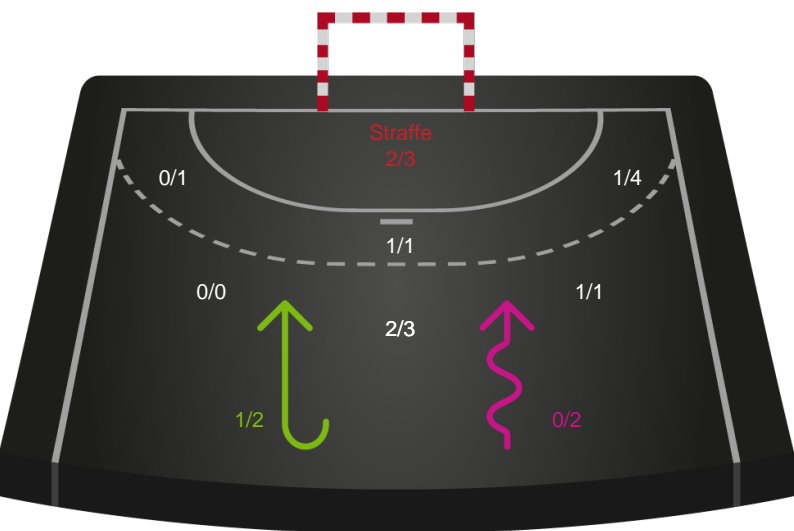

190038 / 25.02.2026, 19.00 / Bjerringbro Idræts- & Kulturcenter 1 / Bambuni Kvindeligaen - Grundspil

Logget af: Thomas Rasmussen, Anja Villadsen

Bjerringbro FH

Redningsdiagram

Kontra

Gennembrud

EH Aalborg

Redningsdiagram