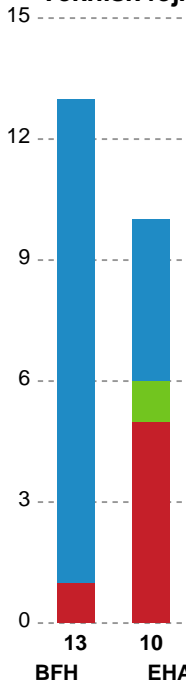

Fordeling af mål og skud

Bjerringbro FH - EH Aalborg - 27-36 (10-17)

190038 / 25.02.2026, 19.00 / Bjerringbro Idræts- & Kulturcenter 1 / Bambuni Kvindeligaen - Grundspil

Logget af: Thomas Rasmussen, Anja Villadsen

Angrebet sluttede med:

Teknisk fejl

2 min

Assist

Skuddene endte med:

Målforskel i løbet af kampen

Shotplot for Første halvleg

Bjerringbro FH - EH Aalborg - 27-36 (10-17)