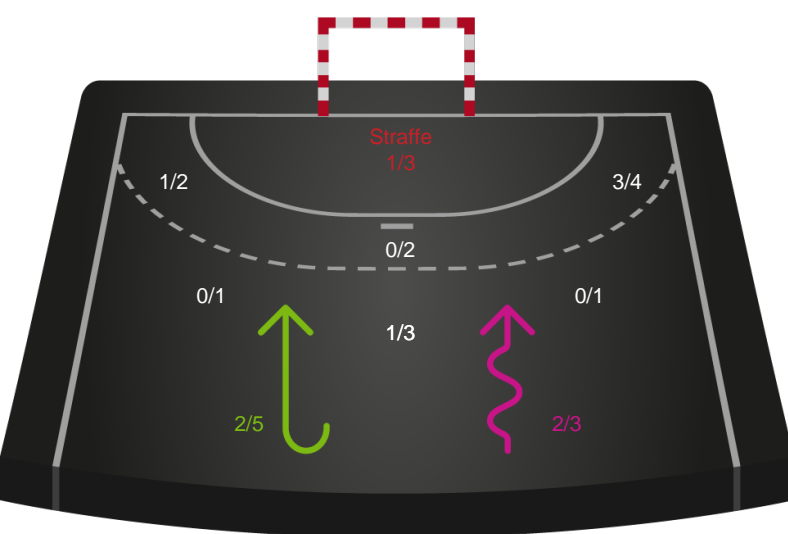

Bjerringbro FH

Skuddiagram