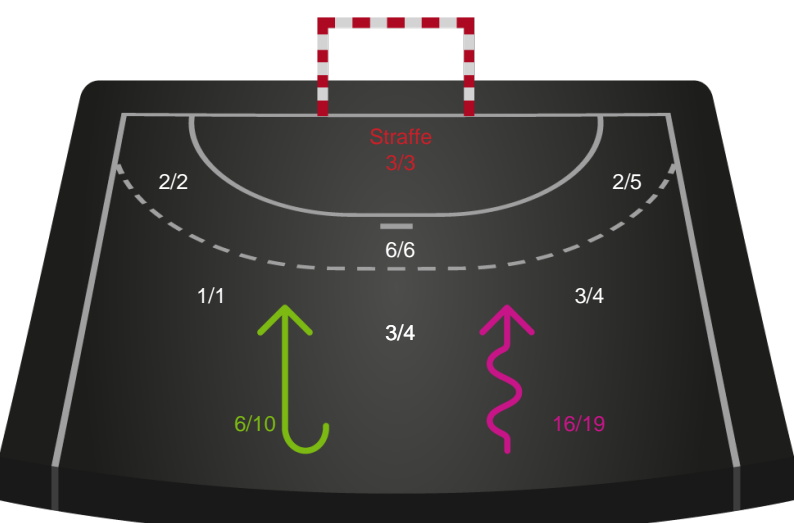

København Håndbold

Skuddiagram