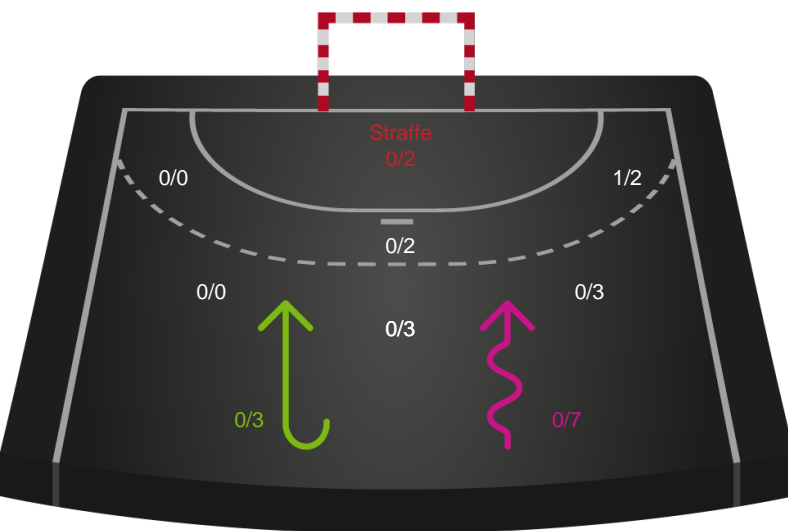

Shotplot for Anden halvleg

Bjerringbro FH - København Håndbold - 30-42 (14-20)

190051 / 11.03.2026, 19.00 / Bjerringbro Idræts- & Kulturcenter 1 / Bambuni Kvindeligaen - Grundspil

Logget af: Thomas Rasmussen, Anja Villadsen

Bjerringbro FH

Redningsdiagram