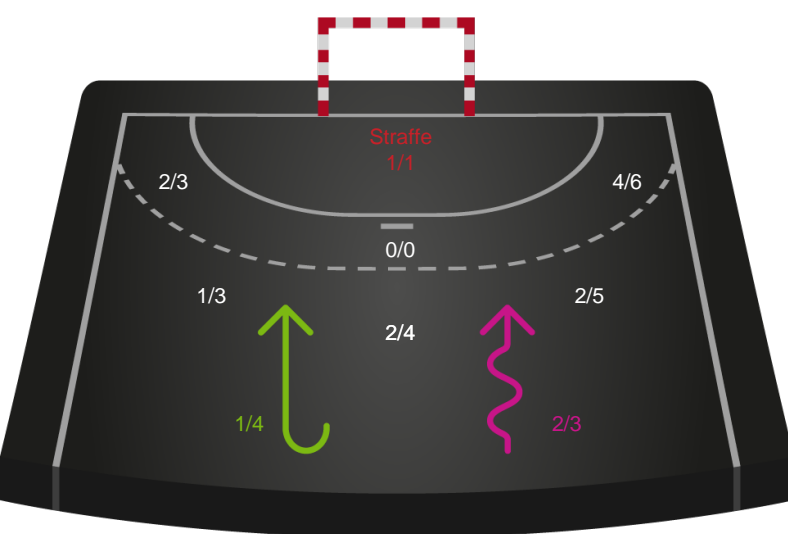

Bjerringbro FH

Skuddiagram