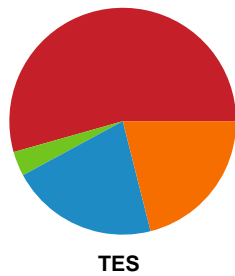

Angrebet sluttede med: