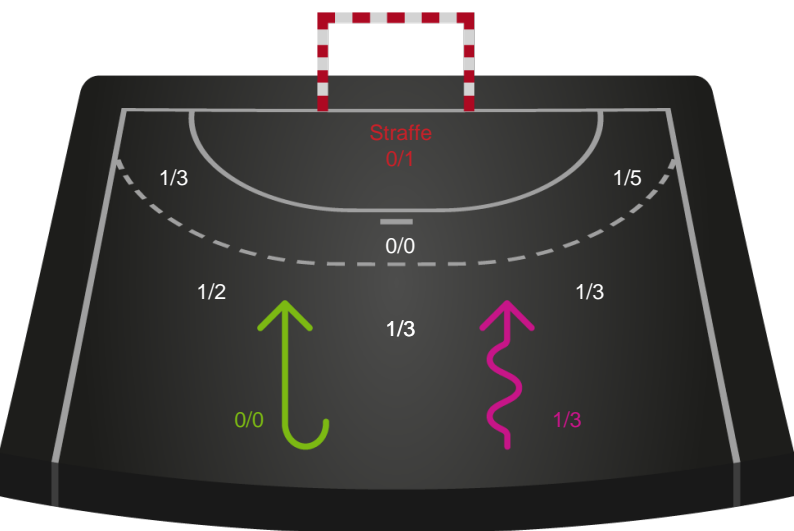

Team Esbjerg

Redningsdiagram