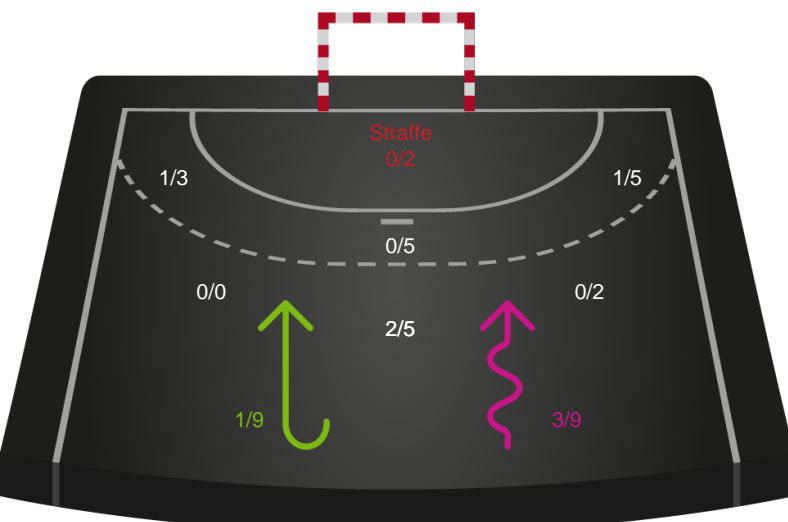

Shotplot for Total

Bjerringbro FH - Team Esbjerg - 30-33 (14-15)

190064 / 18.03.2026, 19.00 / Bjerringbro Idræts- & Kulturcenter 1 / Bambuni Kvindeligaen - Grundspil

Logget af: Mads Hansen, Christian Lerche

Bjerringbro FH

Redningsdiagram