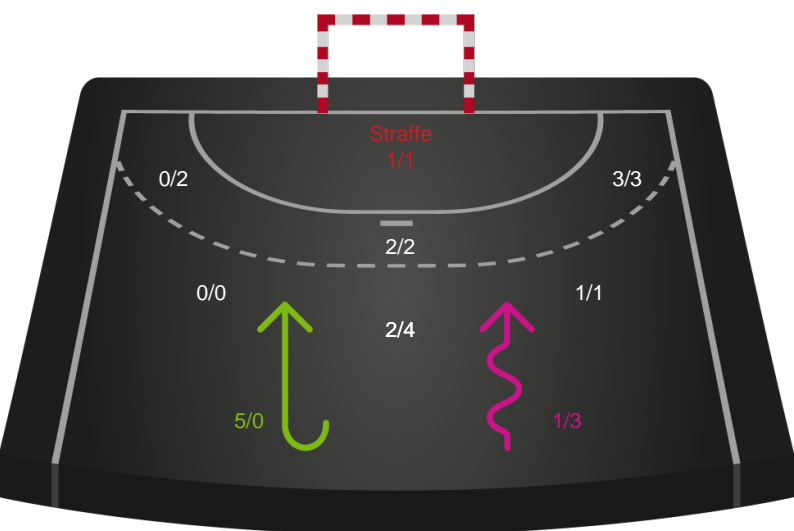

Kontra

Gennembrud

Shotplot for Anden halvleg

Bjerringbro FH - Team Esbjerg - 30-33 (14-15)

190064 / 18.03.2026, 19.00 / Bjerringbro Idræts- & Kulturcenter 1 / Bambuni Kvindeligaen - Grundspil

Logget af: Mads Hansen, Christian Lerche