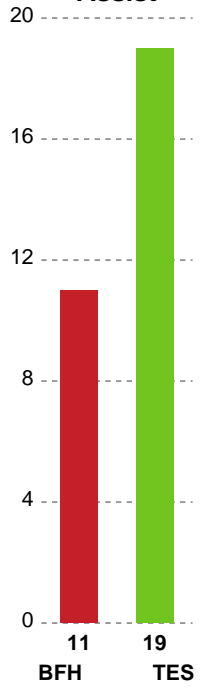

Angrebet sluttede med:

Skuddene endte med:

Teknisk fejl

2 min

Assist

Målforskel i løbet af kampen

Shotplot for Første halvleg

Bjerringbro FH - Team Esbjerg - 30-33 (14-15)