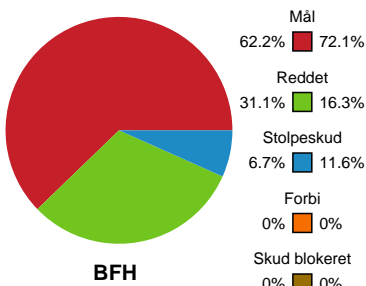

Fordeling af mål og skud

Bjerringbro FH - Team Esbjerg - 30-33 (14-15)

190064 / 18.03.2026, 19.00 / Bjerringbro Idræts- & Kulturcenter 1 / Bambuni Kvindeligaen - Grundspil

Logget af: Mads Hansen, Christian Lerche

Angrebet sluttede med:

Skuddene endte med:

Teknisk fejl

2 min

Assist

Målforskel i løbet af kampen

Shotplot for Første halvleg

Bjerringbro FH - Team Esbjerg - 30-33 (14-15)