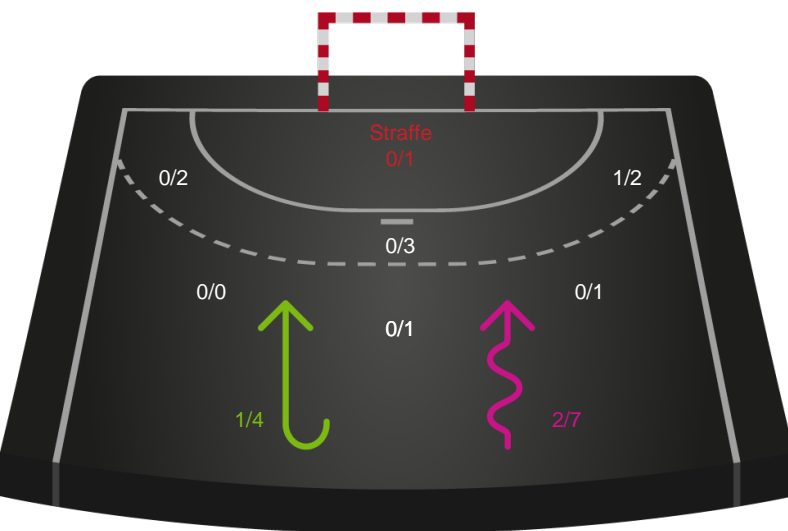

Shotplot for Anden halvleg

Bjerringbro FH - Team Esbjerg - 30-33 (14-15)

190064 / 18.03.2026, 19.00 / Bjerringbro Idræts- & Kulturcenter 1 / Bambuni Kvindeligaen - Grundspil

Logget af: Mads Hansen, Christian Lerche

Bjerringbro FH

Redningsdiagram