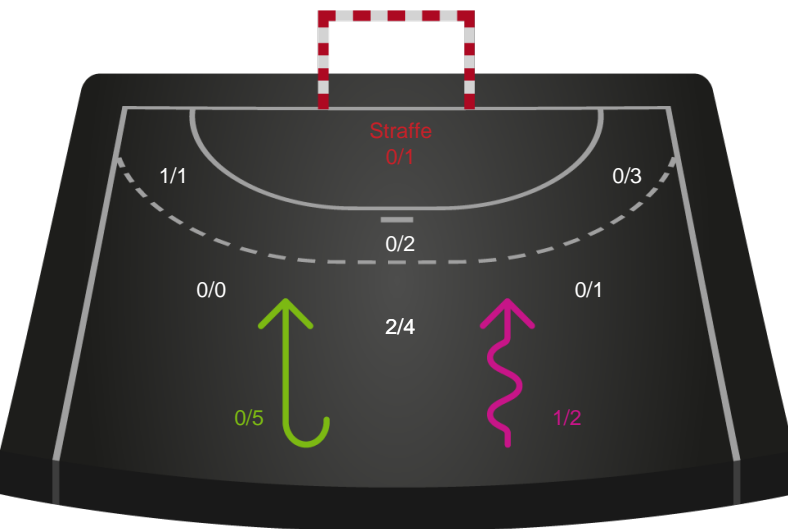

Shotplot for Første halvleg

Bjerringbro FH - Team Esbjerg - 30-33 (14-15)

190064 / 18.03.2026, 19.00 / Bjerringbro Idræts- & Kulturcenter 1 / Bambuni Kvindeligaen - Grundspil

Logget af: Mads Hansen, Christian Lerche

Bjerringbro FH

Redningsdiagram