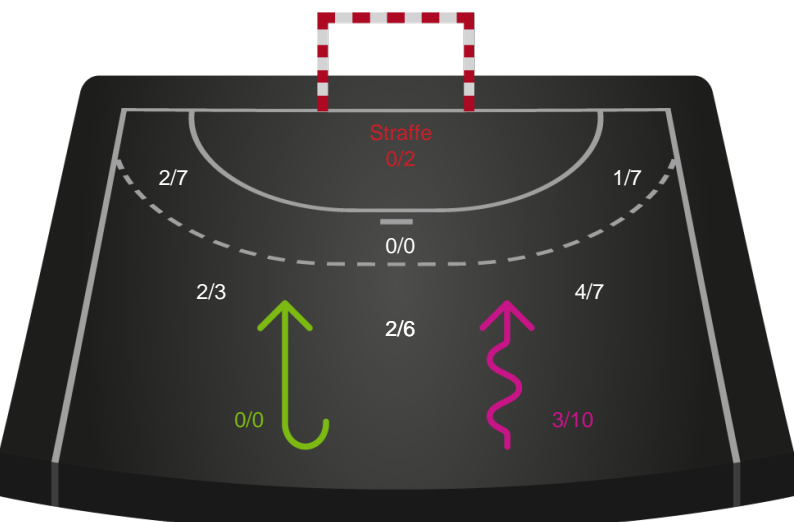

Team Esbjerg

Redningsdiagram