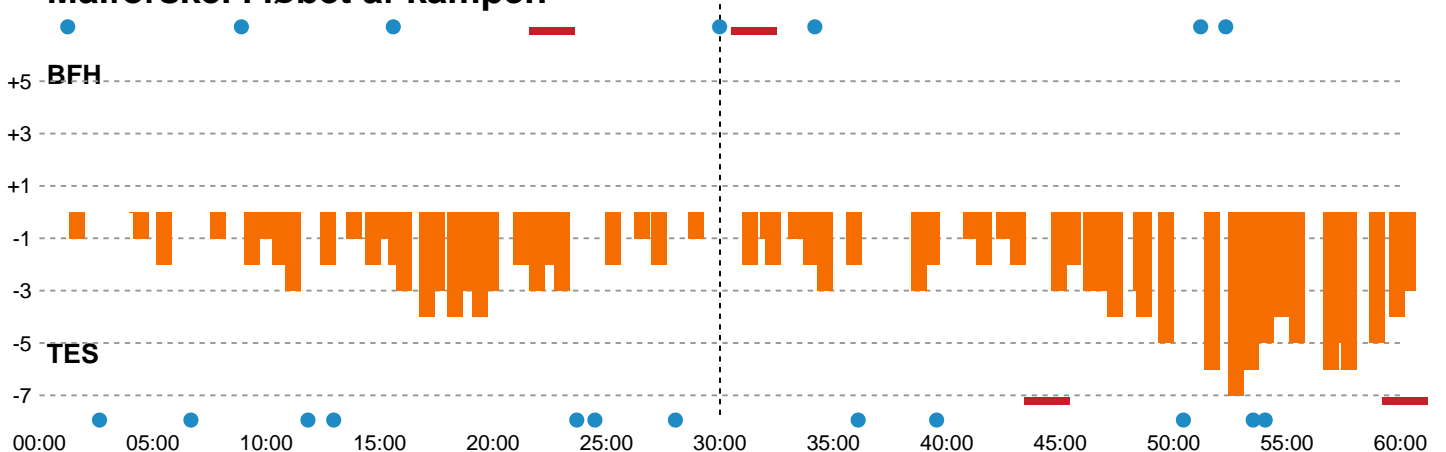

Fordeling af mål og skud

Bjerringbro FH - Team Esbjerg - 30-33 (14-15)

190064 / 18.03.2026, 19.00 / Bjerringbro Idræts- & Kulturcenter 1 / Bambuni Kvindeligaen - Grundspil

Logget af: Mads Hansen, Christian Lerche

Angrebet sluttede med:

Skuddene endte med:

Teknisk fejl

2 min

Assist

Målforskel i løbet af kampen

Shotplot for Første halvleg

Bjerringbro FH - Team Esbjerg - 30-33 (14-15)