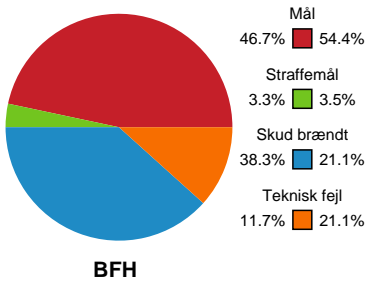

Fordeling af mål og skud

Bjerringbro FH - Team Esbjerg - 30-33 (14-15)

190064 / 18.03.2026, 19.00 / Bjerringbro Idræts- & Kulturcenter 1 / Bambuni Kvindeligaen - Grundspil

Logget af: Mads Hansen, Christian Lerche

Angrebet sluttede med:

Skuddene endte med:

Teknisk fejl

2 min

Assist

Målforskel i løbet af kampen

Shotplot for Første halvleg

Bjerringbro FH - Team Esbjerg - 30-33 (14-15)