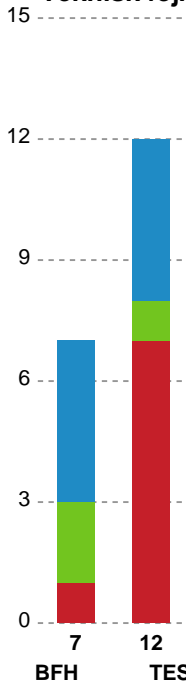

Markspillere

Nr	Navn	Mål/Skud	Straffe-mål/skud	Total Mål/Skud	Assist	Tilkendt straffe	Forårsagede straffe	Rødt kort	Tabt bold	Bold erob.	Fejl aflv.	Regelbrud	2min udvis.	MEP
4	Michala Møller	2/4 50%	0/0 0%	2/4 50%	2	0	0	0	0	0	0	1	0	1.1
6	Zoë Sprengers	2/4 50%	0/0 0%	2/4 50%	1	0	0	0	0	1	0	1	0	1.14
8	Live Rushfeldt Deila	3/6 50%	0/0 0%	3/6 50%	2	2	0	0	0	1	0	0	0	2.84
9	Nora Mørk	1/1 100%	0/0 0%	1/1 100%	4	0	0	0	0	0	0	0	0	1.75
10	Kathrine Heindahl	1/1 100%	0/0 0%	1/1 100%	1	0	0	0	0	0	0	0	1	1.02
11	Rikke Iversen	0/0 0%	0/0 0%	0/0 0%	1	0	0	0	0	1	0	0	1	0.37
14	Judith van der Helm	1/1 100%	0/0 0%	1/1 100%	0	0	0	0	0	0	0	0	0	0.75
17	Elin Hansson	3/4 75%	0/0 0%	3/4 75%	0	0	1	0	0	0	0	0	0	1.87
18	Olivia Löfqvist	4/4 100%	0/0 0%	4/4 100%	0	0	0	0	1	0	0	2	0	1.95
20	Marit Røsberg Jacobsen	3/3 100%	0/0 0%	3/3 100%	0	0	1	0	0	0	2	0	0	1.35
21	Helene Kindberg	5/5 100%	0/0 0%	5/5 100%	3	0	0	0	0	0	2	1	0	3.45
22	Line Haugsted	1/2 50%	0/0 0%	1/2 50%	2	0	0	0	0	0	0	1	0	0.9
25	Henny Reistad	4/4 100%	2/2 100%	6/6 100%	3	0	0	0	0	0	0	1	0	4.5
29	Sarah Dekker	1/4 25%	0/0 0%	1/4 25%	0	0	0	0	0	1	0	0	0	0.09

Fordeling af mål og skud

Bjerringbro FH - Team Esbjerg - 30-33 (14-15)

190064 / 18.03.2026, 19.00 / Bjerringbro Idræts- & Kulturcenter 1 / Bambuni Kvindeligaen - Grundspil

Logget af: Mads Hansen, Christian Lerche

Angrebet sluttede med:

Skuddene endte med:

Teknisk fejl

2 min

Assist

Målforskel i løbet af kampen

Shotplot for Første halvleg

Bjerringbro FH - Team Esbjerg - 30-33 (14-15)