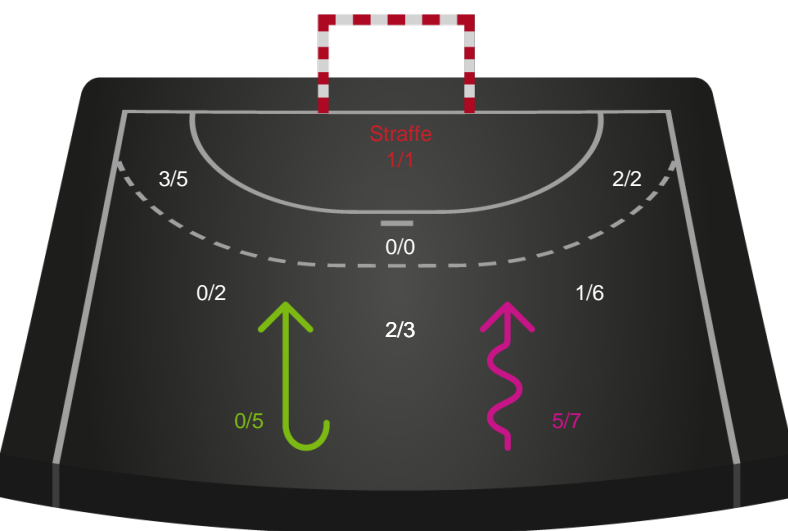

Bjerringbro FH

Skuddiagram