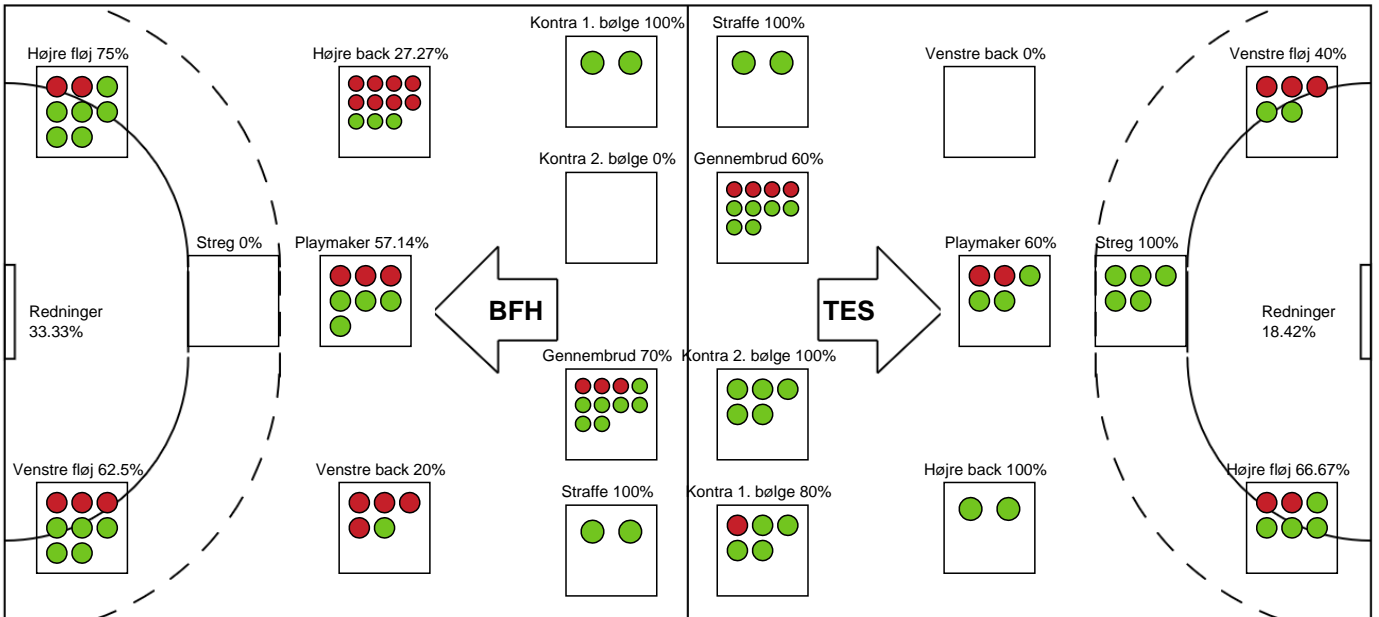

Team Esbjerg

Målmænd

Nr	Navn	Redn/Skud	Straffe-Redn/skud	Total Redn/Skud	Mål imod	Skud forbi	Skud stolpe	Assist	Mål	Bold erob.	Fejl aflv.	Regelbrud	2 min udvis.	MEP
12	Anna Kristensen	8/21 38.1%	0/1 0%	8/22 36.36%	14	3	0	0	0	0	0	0	0	0.81
42	Katharina Filter	6/19 31.58%	0/1 0%	6/20 30%	14	0	3	0	0	0	0	0	0	0.01

Markspillere

Nr	Navn	Mål/Skud	Straffe-mål/skud	Total Mål/Skud	Assist	Tilkendt straffe	Forårsagede straffe	Rødt kort	Tabt bold	Bold erob.	Fejl aflv.	Regelbrud	2min udvis.	MEP
4	Michala Møller	2/4 50%	0/0 0%	2/4 50%	2	0	0	0	0	0	0	1	0	1.1
6	Zoë Sprengers	2/4 50%	0/0 0%	2/4 50%	1	0	0	0	0	1	0	1	0	1.14
8	Live Rushfeldt Deila	3/6 50%	0/0 0%	3/6 50%	2	2	0	0	0	1	0	0	0	2.84
9	Nora Mørk	1/1 100%	0/0 0%	1/1 100%	4	0	0	0	0	0	0	0	0	1.75
10	Kathrine Heindahl	1/1 100%	0/0 0%	1/1 100%	1	0	0	0	0	0	0	0	1	1.02
11	Rikke Iversen	0/0 0%	0/0 0%	0/0 0%	1	0	0	0	0	1	0	0	1	0.37
14	Judith van der Helm	1/1 100%	0/0 0%	1/1 100%	0	0	0	0	0	0	0	0	0	0.75
17	Elin Hansson	3/4 75%	0/0 0%	3/4 75%	0	0	1	0	0	0	0	0	0	1.87
18	Olivia Löfqvist	4/4 100%	0/0 0%	4/4 100%	0	0	0	0	1	0	0	2	0	1.95
20	Marit Røsberg Jacobsen	3/3 100%	0/0 0%	3/3 100%	0	0	1	0	0	0	2	0	0	1.35
21	Helene Kindberg	5/5 100%	0/0 0%	5/5 100%	3	0	0	0	0	0	2	1	0	3.45
22	Line Haugsted	1/2 50%	0/0 0%	1/2 50%	2	0	0	0	0	0	0	1	0	0.9
25	Henny Reistad	4/4 100%	2/2 100%	6/6 100%	3	0	0	0	0	0	0	1	0	4.5
29	Sarah Dekker	1/4 25%	0/0 0%	1/4 25%	0	0	0	0	0	1	0	0	0	0.09

Fordeling af mål og skud

Bjerringbro FH - Team Esbjerg - 30-33 (14-15)

190064 / 18.03.2026, 19.00 / Bjerringbro Idræts- & Kulturcenter 1 / Bambuni Kvindeligaen - Grundspil

Logget af: Mads Hansen, Christian Lerche

Angrebet sluttede med:

Skuddene endte med:

Teknisk fejl

2 min

Assist

Målforskel i løbet af kampen

Shotplot for Første halvleg

Bjerringbro FH - Team Esbjerg - 30-33 (14-15)