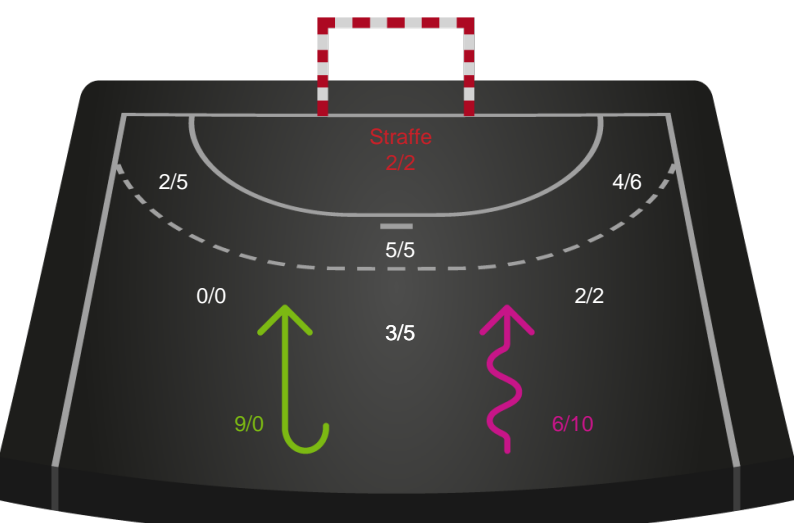

Team Esbjerg

Skuddiagram