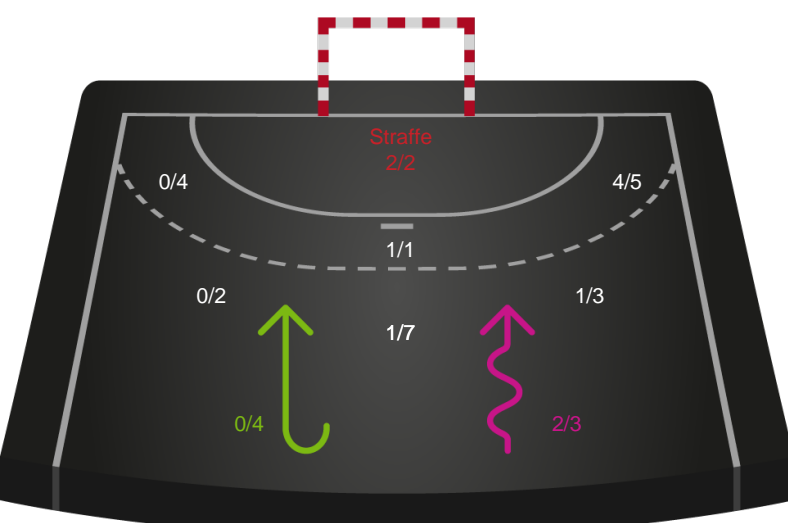

Bjerringbro FH

Skuddiagram