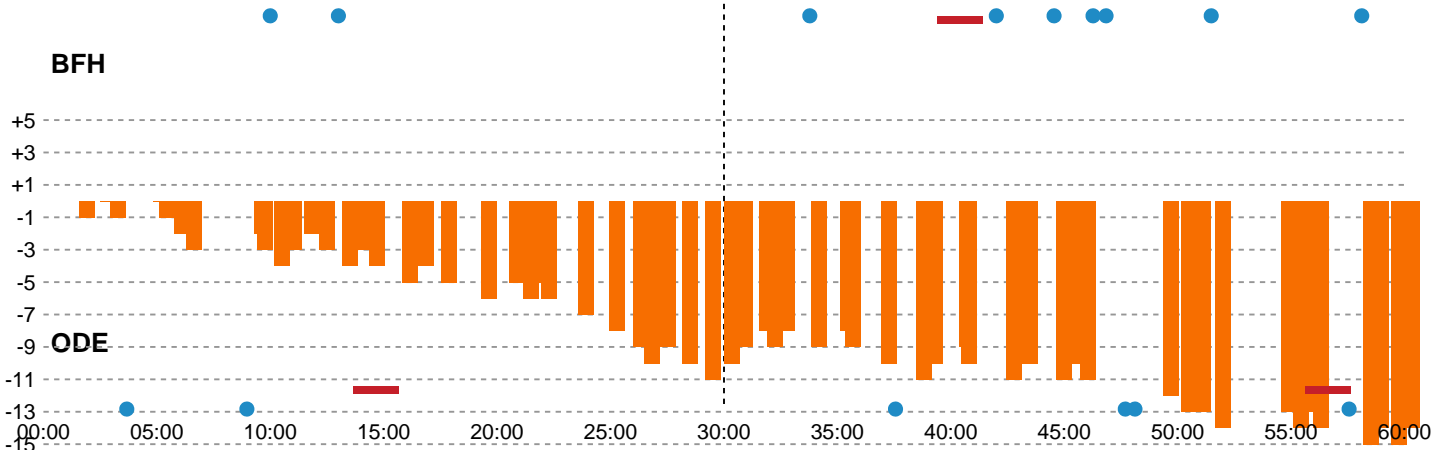

Fordeling af mål og skud

Bjerringbro FH - Odense Håndbold - 24-38 (11-21)

190076 / 25.03.2026, 19.00 / Bjerringbro Idræts- & Kulturcenter 1 / Bambuni Kvindeligaen - Grundspil

Logget af: Mads Hansen, Christian Lerche

Angrebet sluttede med:

Skuddene endte med:

Målforskel i løbet af kampen

Shotplot for Første halvleg

Bjerringbro FH - Odense Håndbold - 24-38 (11-21)

190076 / 25.03.2026, 19.00 / Bjerringbro Idræts- & Kulturcenter 1 / Bambuni Kvindeligaen - Grundspil