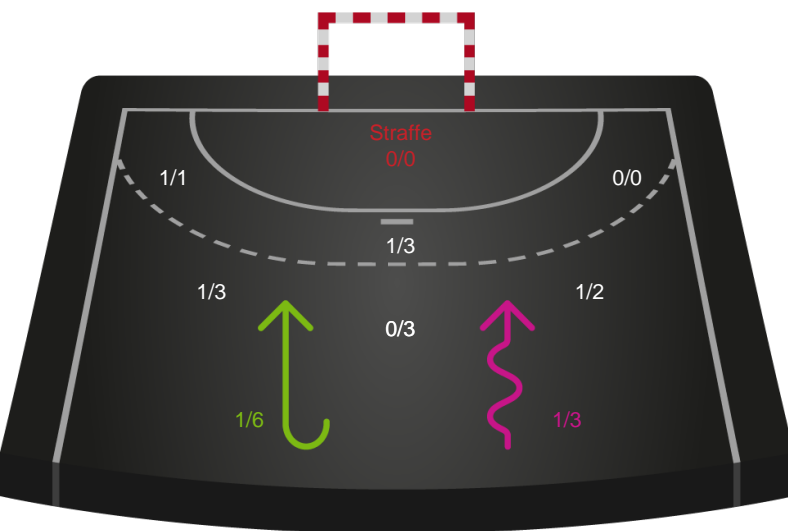

Shotplot for Anden halvleg

Bjerringbro FH - Odense Håndbold - 24-38 (11-21)

190076 / 25.03.2026, 19.00 / Bjerringbro Idræts- & Kulturcenter 1 / Bambuni Kvindeligaen - Grundspil

Logget af: Mads Hansen, Christian Lerche

Bjerringbro FH

Redningsdiagram