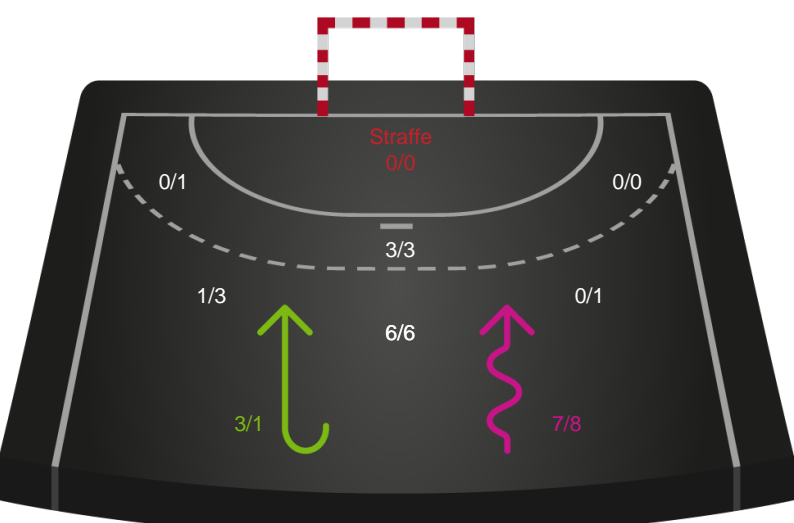

Odense Håndbold

Skuddiagram