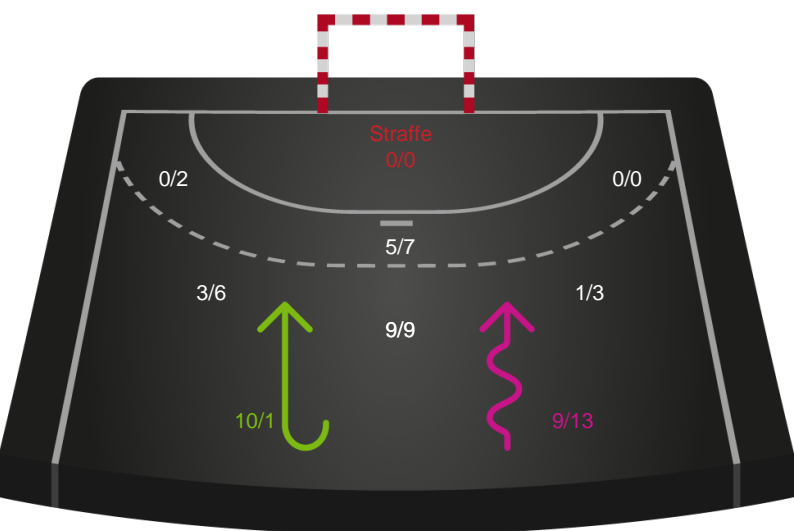

Odense Håndbold

Skuddiagram