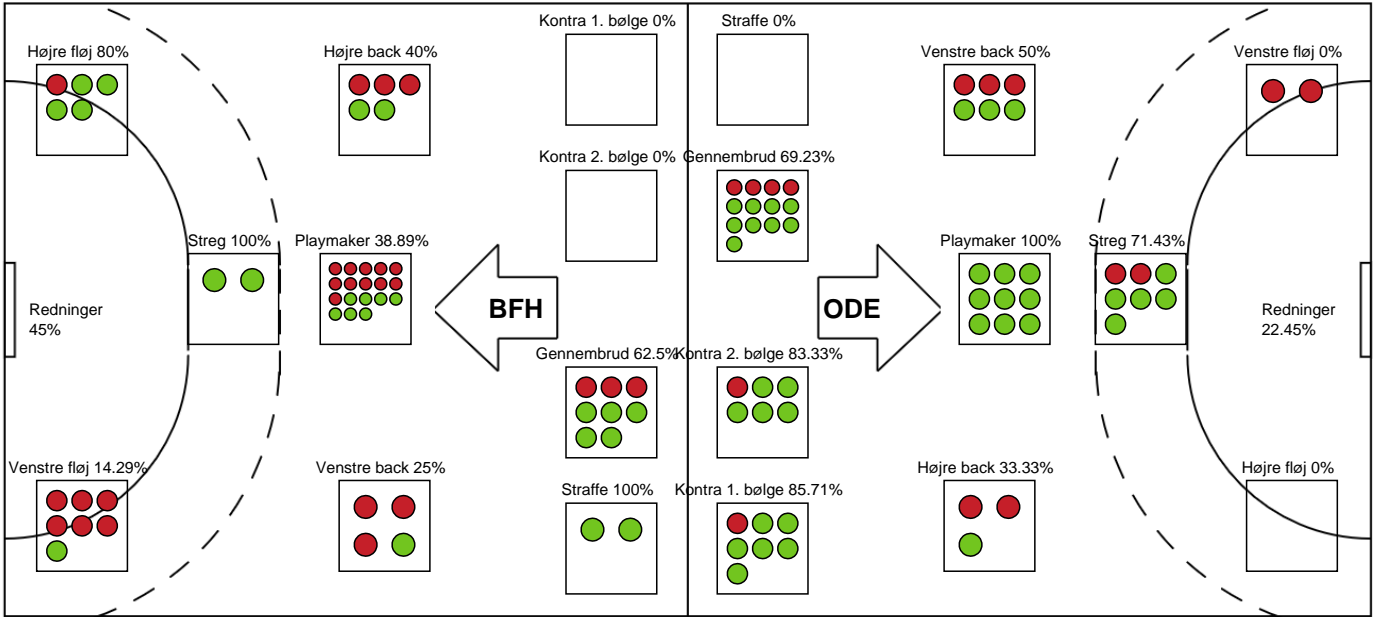

Bjerringbro FH

Målmænd

Nr	Navn	Redn/Skud	Straffe-Redn/skud	Total Redn/Skud	Mål imod	Skud forbi	Skud stolpe	Assist	Mål	Bold erob.	Fejl aflv.	Regelbrud	2 min udvis.	MEP
12	Ida Marie Kaysen	11/40 27.5%	0/0 0%	11/40 27.5%	29	1	3	0	0	0	0	0	0	0.52
20	Clara Bak	0/6 0%	0/0 0%	0/6 0%	6	0	0	0	0	0	0	0	0	-0.93

Markspillere

Nr	Navn	Mål/Skud	Straffe-mål/skud	Total Mål/Skud	Assist	Tilkendt straffe	Forårsagede straffe	Rødt kort	Tabt bold	Bold erob.	Fejl aflv.	Regelbrud	2min udvis.	MEP
4	Emilie Bangshøj	0/2 0%	0/0 0%	0/2 0%	0	0	0	0	0	0	0	0	0	-0.56
5	Caroline Svarre	0/0 0%	0/0 0%	0/0 0%	0	0	0	0	0	0	0	0	1	-0.18
7	Line Gyldenløve	4/8 50%	0/0 0%	4/8 50%	3	0	0	0	0	0	0	1	0	2.45
8	Signe Juul Abildgaard	0/3 0%	0/0 0%	0/3 0%	0	1	0	0	0	0	0	0	0	-0.18
10	Melina Kristensen	4/5 80%	0/0 0%	4/5 80%	1	0	0	0	0	0	0	0	0	2.97
15	Anna Hviid Bang	4/12 33.33%	0/0 0%	4/12 33.33%	5	1	0	0	2	0	0	0	0	2.07
17	Mathilde Østergaard	1/6 16.67%	2/2 100%	3/8 37.5%	0	0	0	0	0	0	0	1	0	-0.02
18	Sidsel Poulsen	0/0 0%	0/0 0%	0/0 0%	0	0	0	0	0	0	0	0	0	0
19	Rikke Dahl Nielsen	2/2 100%	0/0 0%	2/2 100%	0	0	0	0	0	0	0	0	0	1.5
31	Marianne Haugsted	7/11 63.64%	0/0 0%	7/11 63.64%	0	0	0	0	0	0	3	2	0	2.7
44	Louise Hald	0/0 0%	0/0 0%	0/0 0%	0	0	0	0	0	1	0	0	0	0.3

Fordeling af mål og skud

Bjerringbro FH - Odense Håndbold - 24-38 (11-21)

190076 / 25.03.2026, 19.00 / Bjerringbro Idræts- & Kulturcenter 1 / Bambuni Kvindeligaen - Grundspil

Logget af: Mads Hansen, Christian Lerche