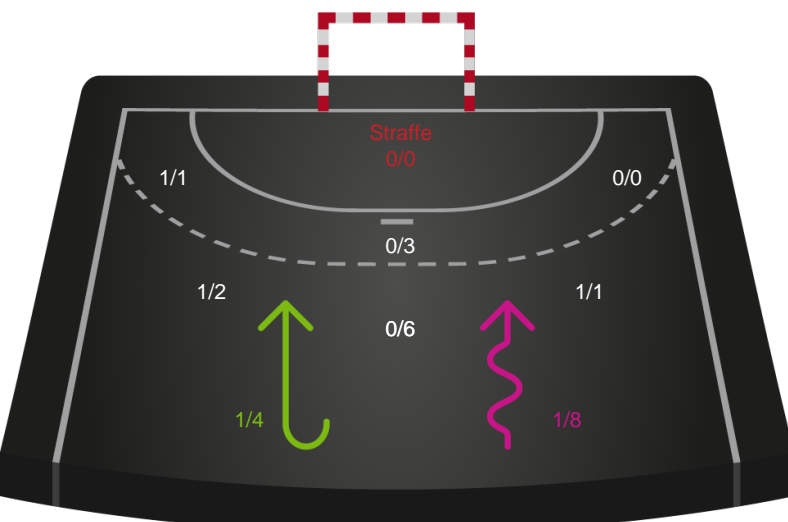

Shotplot for Første halvleg

Bjerringbro FH - Odense Håndbold - 24-38 (11-21)

190076 / 25.03.2026, 19.00 / Bjerringbro Idræts- & Kulturcenter 1 / Bambuni Kvindeligaen - Grundspil

Logget af: Mads Hansen, Christian Lerche

Bjerringbro FH

Redningsdiagram