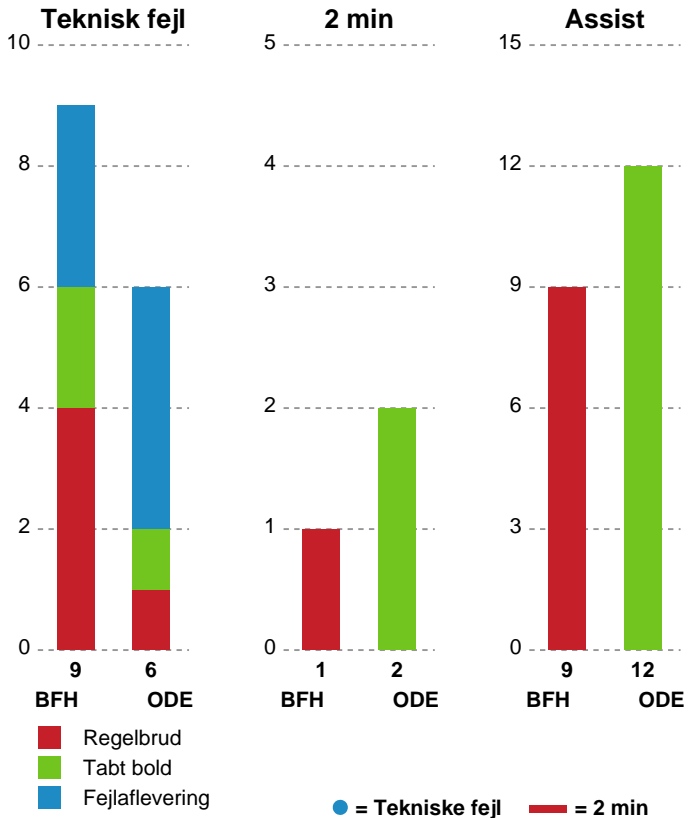

Markspillere

Nr	Navn	Mål/Skud	Straffe-mål/skud	Total Mål/Skud	Assist	Tilkendt straffe	Forårsagede straffe	Rødt kort	Tabt bold	Bold erob.	Fejl aflv.	Regelbrud	2min udvis.	MEP
4	Emilie Bangshøj	0/2 0%	0/0 0%	0/2 0%	0	0	0	0	0	0	0	0	0	-0.56
5	Caroline Svarre	0/0 0%	0/0 0%	0/0 0%	0	0	0	0	0	0	0	0	1	-0.18
7	Line Gyldenløve	4/8 50%	0/0 0%	4/8 50%	3	0	0	0	0	0	0	1	0	2.45
8	Signe Juul Abildgaard	0/3 0%	0/0 0%	0/3 0%	0	1	0	0	0	0	0	0	0	-0.18
10	Melina Kristensen	4/5 80%	0/0 0%	4/5 80%	1	0	0	0	0	0	0	0	0	2.97
15	Anna Hviid Bang	4/12 33.33%	0/0 0%	4/12 33.33%	5	1	0	0	2	0	0	0	0	2.07
17	Mathilde Østergaard	1/6 16.67%	2/2 100%	3/8 37.5%	0	0	0	0	0	0	0	1	0	-0.02
18	Sidsel Poulsen	0/0 0%	0/0 0%	0/0 0%	0	0	0	0	0	0	0	0	0	0
19	Rikke Dahl Nielsen	2/2 100%	0/0 0%	2/2 100%	0	0	0	0	0	0	0	0	0	1.5
31	Marianne Haugsted	7/11 63.64%	0/0 0%	7/11 63.64%	0	0	0	0	0	0	3	2	0	2.7
44	Louise Hald	0/0 0%	0/0 0%	0/0 0%	0	0	0	0	0	1	0	0	0	0.3

Fordeling af mål og skud

Bjerringbro FH - Odense Håndbold - 24-38 (11-21)

190076 / 25.03.2026, 19.00 / Bjerringbro Idræts- & Kulturcenter 1 / Bambuni Kvindeligaen - Grundspil

Logget af: Mads Hansen, Christian Lerche

Angrebet sluttede med:

Skuddene endte med:

Målforskel i løbet af kampen

Shotplot for Første halvleg

Bjerringbro FH - Odense Håndbold - 24-38 (11-21)

190076 / 25.03.2026, 19.00 / Bjerringbro Idræts- & Kulturcenter 1 / Bambuni Kvindeligaen - Grundspil