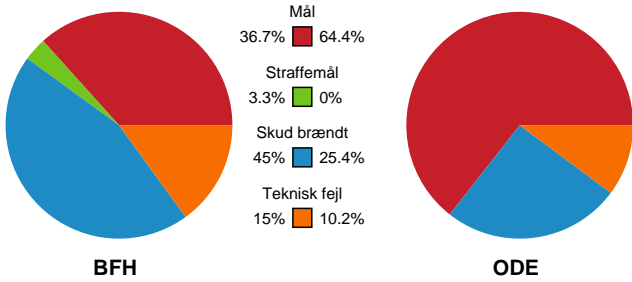

Angrebet sluttede med: