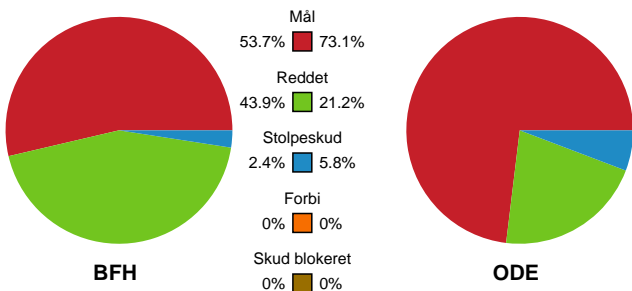

Skuddene endte med: