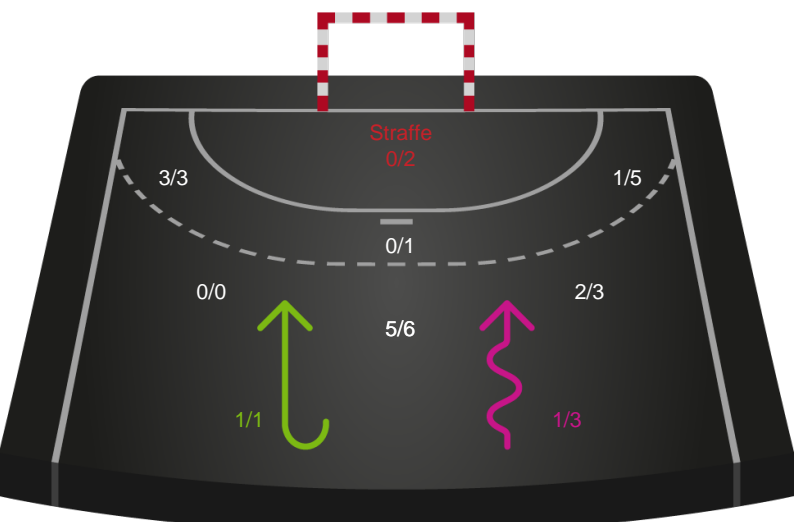

Logget af: Mads Hansen, Christian Lerche

Bjerringbro FH

Redningsdiagram

Kontra

Gennembrud

Odense Håndbold

Redningsdiagram

Kontra