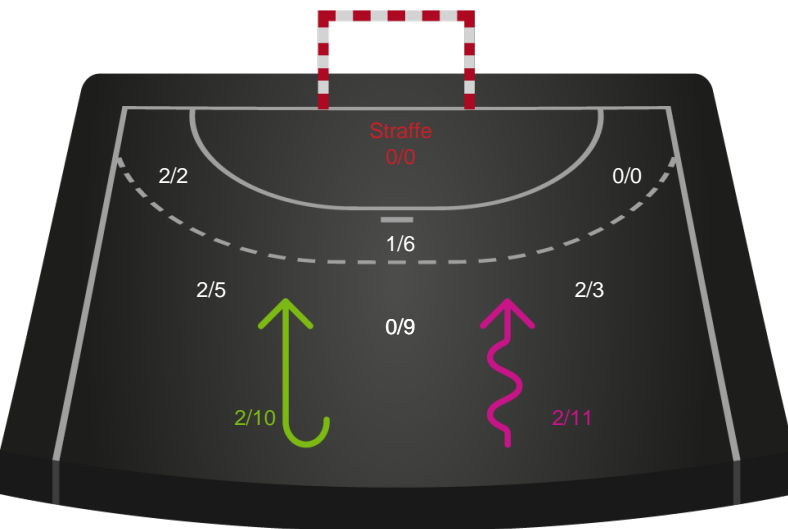

Shotplot for Total

Bjerringbro FH - Odense Håndbold - 24-38 (11-21)

190076 / 25.03.2026, 19.00 / Bjerringbro Idræts- & Kulturcenter 1 / Bambuni Kvindeligaen - Grundspil

Logget af: Mads Hansen, Christian Lerche

Bjerringbro FH

Redningsdiagram