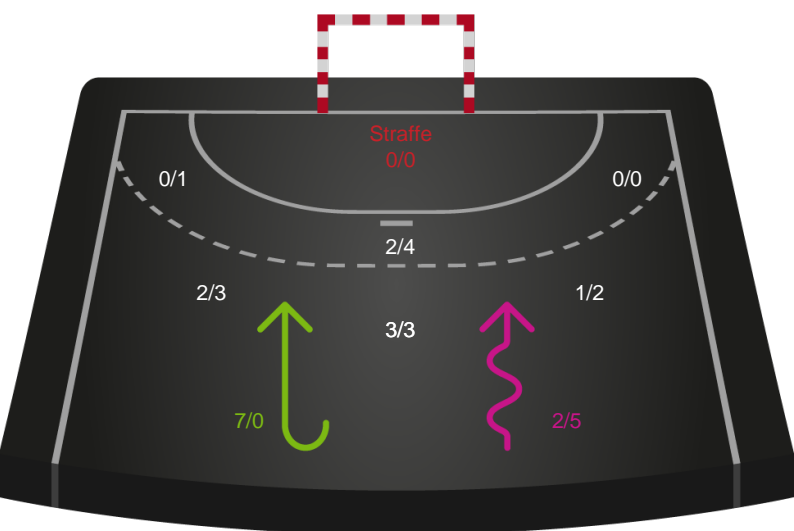

Odense Håndbold

Skuddiagram