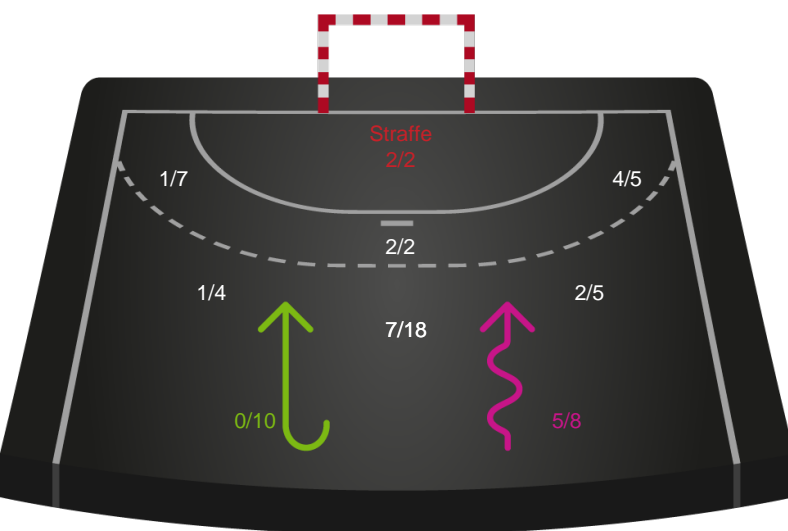

Bjerringbro FH

Skuddiagram