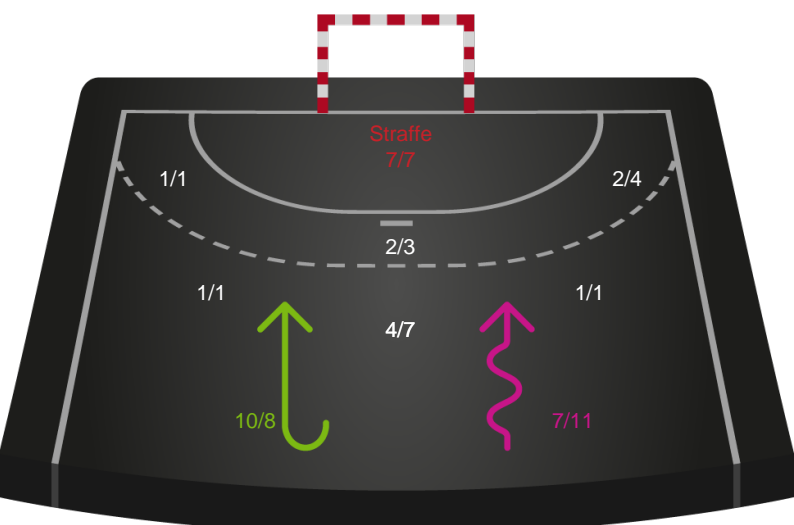

Skuddiagram

Kontra

Gennembrud

Nykøbing F. Håndboldklub

Skuddiagram

Kontra

Gennembrud

Hold statistik for Første halvleg