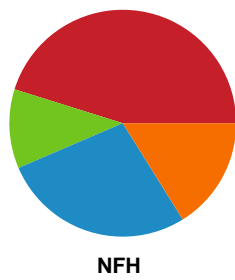

Fordeling af mål og skud

Skanderborg Håndbold - Nykøbing F. Håndboldklub - 24-35 (12-19)

189973 / 03.01.2026, 14.00 / Fælledhallen - bane 1 / Bambuni Kvindeligaen - Grundspil

Logget af: Daniel, Hansen

Angrebet sluttede med: