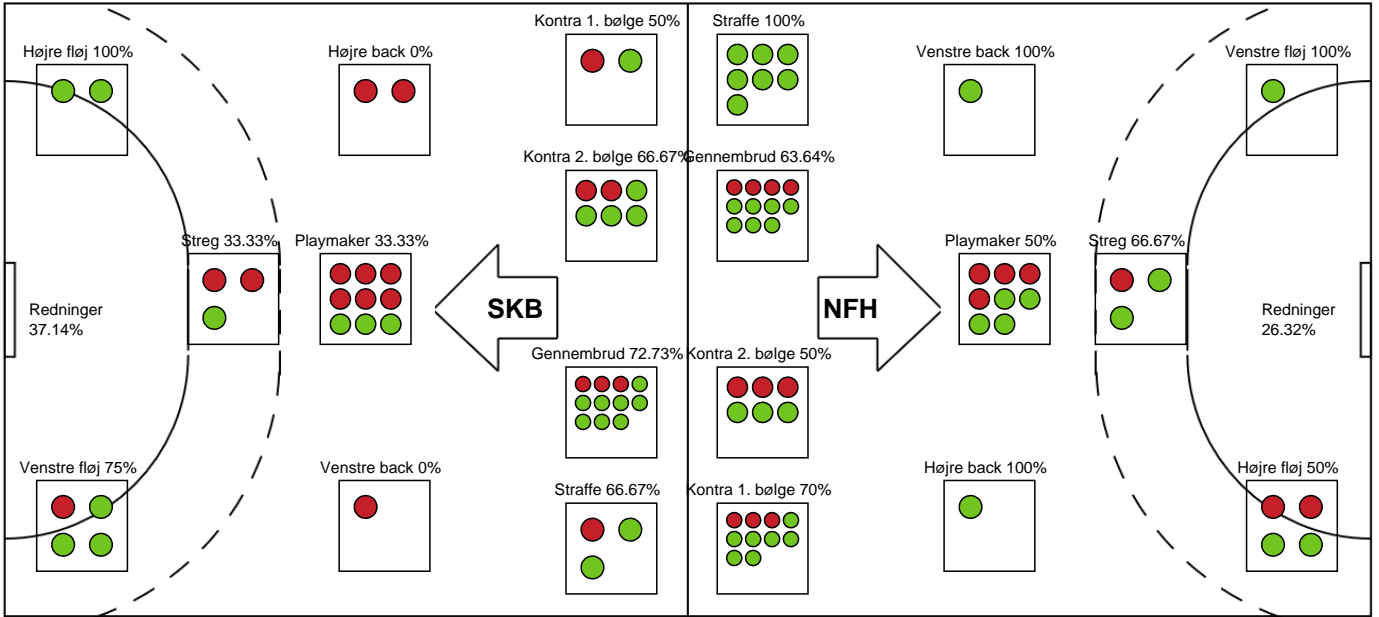

Målmænd

Nr	Navn	Redn/Skud	Straffe-Redn/skud	Total Redn/Skud	Mål imod	Skud forbi	Skud stolpe	Assist	Mål	Bold erob.	Fejl aflv.	Regelbrud	2 min udvis.	MEP
16	Line Christiansen	0/0 0%	1/1 100%	1/1 100%	0	0	0	0	0	0	0	0	0	0.5
32	Cecilie Greve	13/35 37.14%	0/2 0%	13/37 35.14%	24	2	2	3	0	0	0	0	0	2.4

Markspillere

Nr	Navn	Mål/Skud	Straffe-mål/skud	Total Mål/Skud	Assist	Tilkendt straffe	Forårsagede straffe	Rødt kort	Tabt bold	Bold erob.	Fejl aflv.	Regelbrud	2min udvis.	MEP
2	Caroline Aar	4/6 66.67%	0/0 0%	4/6 66.67%	0	0	1	0	0	0	0	1	0	1.7
3	Clara Bang	5/7 71.43%	0/0 0%	5/7 71.43%	2	1	1	0	0	1	0	0	0	4.12
5	Thea Kærholm Olsen	0/0 0%	0/0 0%	0/0 0%	0	0	0	0	0	0	0	0	0	0
8	Stine Eiberg	0/0 0%	0/0 0%	0/0 0%	1	0	1	0	0	0	0	0	0	0.25
10	Mia Solberg Svele	4/6 66.67%	0/0 0%	4/6 66.67%	3	1	0	0	0	0	3	0	0	2.42
11	Sofie Lundsgaard Jørgensen	0/0 0%	0/0 0%	0/0 0%	1	0	0	0	0	0	0	0	0	0.25
19	Laura Elise Fendt Weirum Andersen	1/1 100%	0/0 0%	1/1 100%	0	0	0	0	0	0	0	0	0	0.75
20	Maja Magnussen	3/8 37.5%	0/0 0%	3/8 37.5%	0	1	0	0	0	1	1	0	0	1.06
23	Nanna Hinnerfeldt	0/0 0%	0/0 0%	0/0 0%	0	2	0	0	0	0	0	1	1	0.31
26	Mona Obaidli	3/5 60%	3/3 100%	6/8 75%	1	1	0	0	0	1	2	0	0	3.47
30	Clara Hanna Lerby	5/6 83.33%	4/4 100%	9/10 90%	0	1	0	0	0	0	0	0	0	5.57
79	Kristina Kristiansen	3/5 60%	0/0 0%	3/5 60%	2	0	0	0	0	0	1	1	0	1.5

Fordeling af mål og skud

Skanderborg Håndbold - Nykøbing F. Håndboldklub - 24-35 (12-19)

189973 / 03.01.2026, 14.00 / Fælledhallen - bane 1 / Bambuni Kvindeligaen - Grundspil

Logget af: Daniel, Hansen

Angrebet sluttede med: