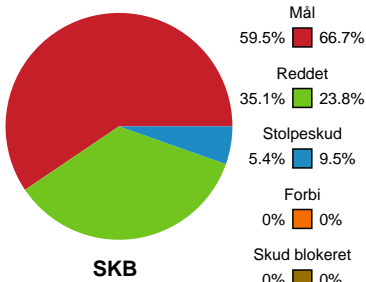

Skuddene endte med: