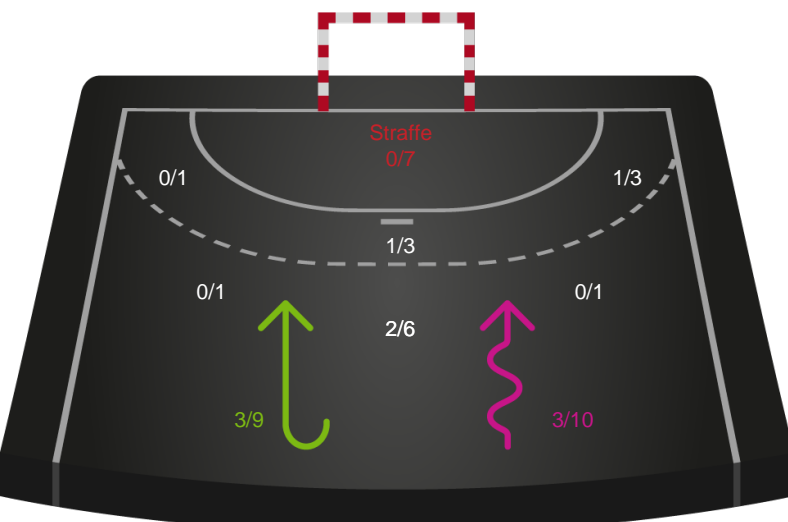

Shotplot for Total

Skanderborg Håndbold - Nykøbing F. Håndboldklub - 24-35 (12-19)

189973 / 03.01.2026, 14.00 / Fælledhallen - bane 1 / Bambuni Kvindeligaen - Grundspil

Logget af: Daniel, Hansen

Skanderborg Håndbold

Redningsdiagram