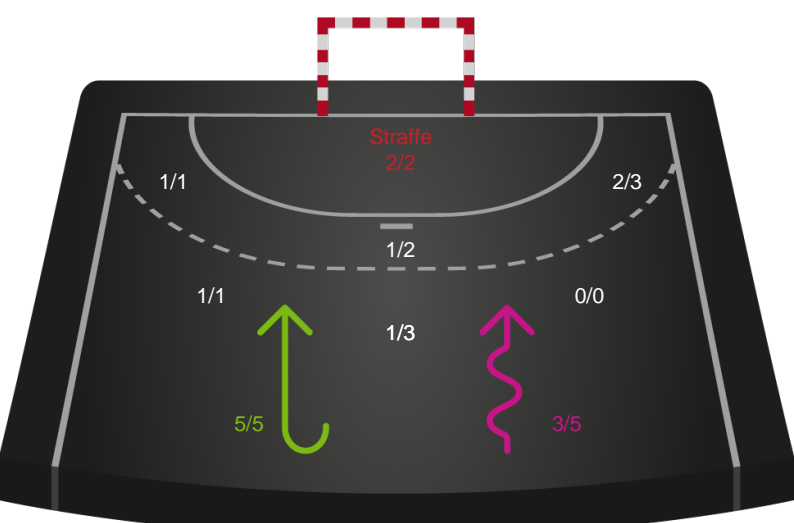

Nykøbing F. Håndboldklub

Skuddiagram