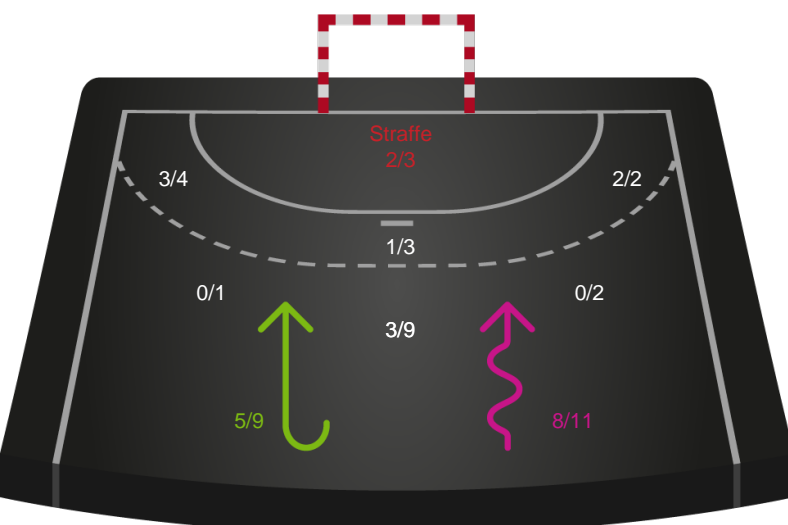

Skanderborg Håndbold

Skuddiagram