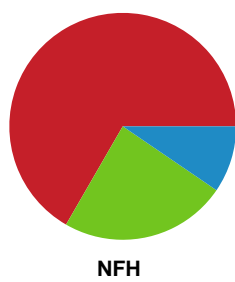

Skuddene endte med: