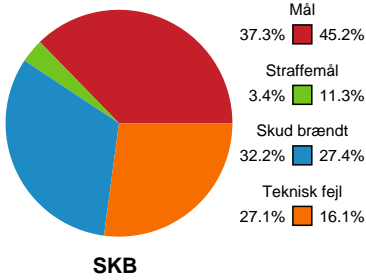

Fordeling af mål og skud

Skanderborg Håndbold - Nykøbing F. Håndboldklub - 24-35 (12-19)

189973 / 03.01.2026, 14.00 / Fælledhallen - bane 1 / Bambuni Kvindeligaen - Grundspil

Logget af: Daniel, Hansen

Angrebet sluttede med: