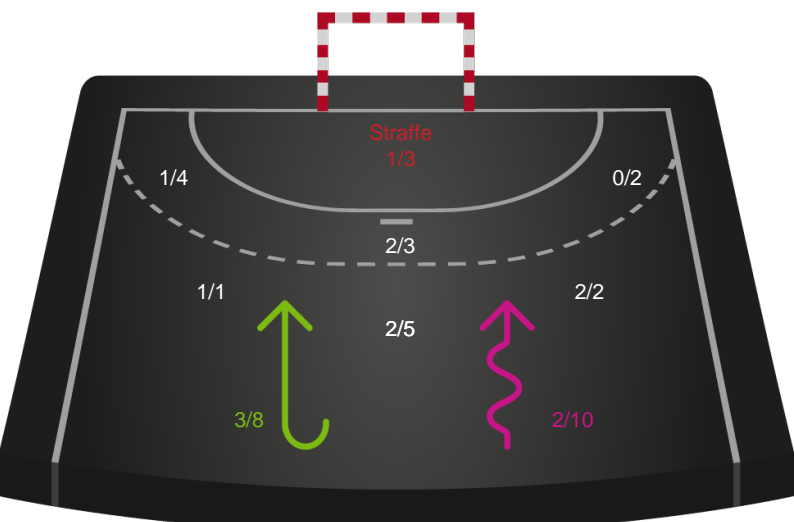

Nykøbing F. Håndboldklub

Redningsdiagram