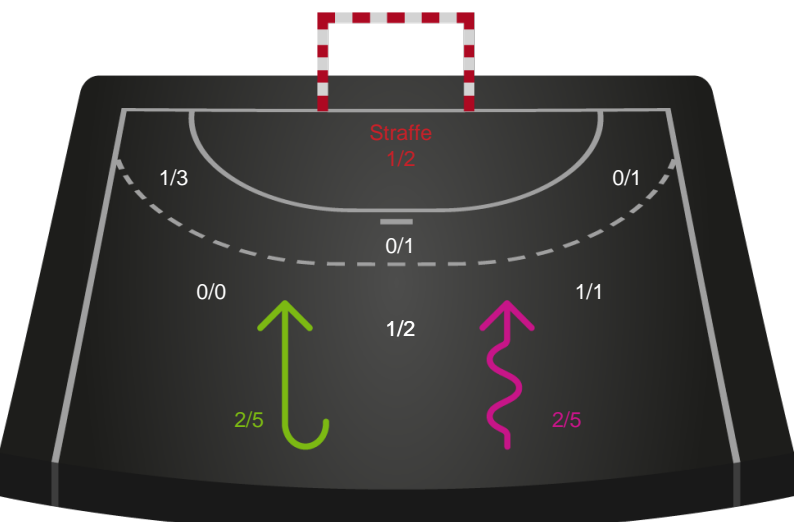

Nykøbing F. Håndboldklub

Redningsdiagram