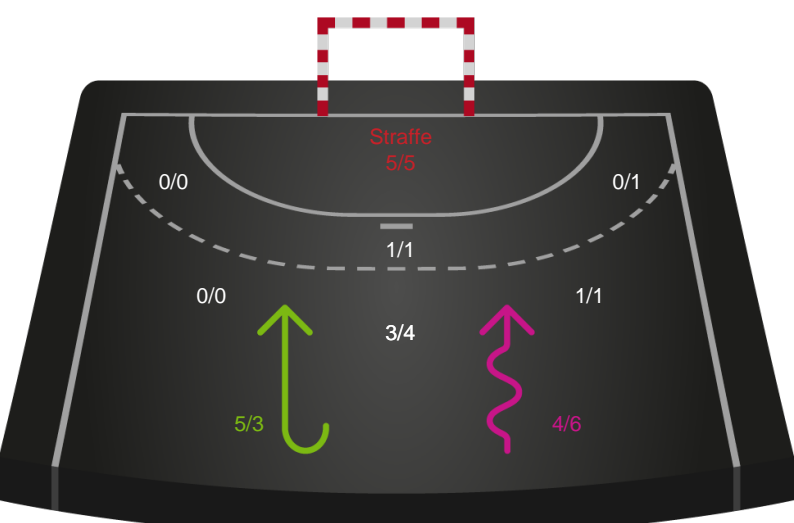

Nykøbing F. Håndboldklub

Skuddiagram