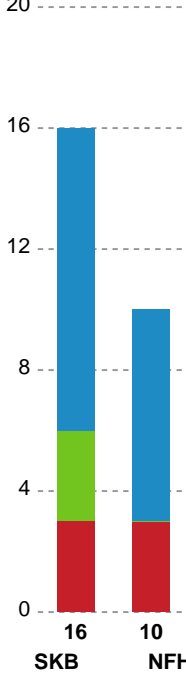

Målmænd

Nr	Navn	Redn/Skud	Straffe-Redn/skud	Total Redn/Skud	Mål imod	Skud forbi	Skud stolpe	Assist	Mål	Bold erob.	Fejl aflv.	Regelbrud	2 min udvis.	MEP
16	Line Christiansen	0/0 0%	1/1 100%	1/1 100%	0	0	0	0	0	0	0	0	0	0.5
32	Cecilie Greve	13/35 37.14%	0/2 0%	13/37 35.14%	24	2	2	3	0	0	0	0	0	2.4

Markspillere

Nr	Navn	Mål/Skud	Straffe-mål/skud	Total Mål/Skud	Assist	Tilkendt straffe	Forårsagede straffe	Rødt kort	Tabt bold	Bold erob.	Fejl aflv.	Regelbrud	2min udvis.	MEP
2	Caroline Aar	4/6 66.67%	0/0 0%	4/6 66.67%	0	0	1	0	0	0	0	1	0	1.7
3	Clara Bang	5/7 71.43%	0/0 0%	5/7 71.43%	2	1	1	0	0	1	0	0	0	4.12
5	Thea Kærholm Olsen	0/0 0%	0/0 0%	0/0 0%	0	0	0	0	0	0	0	0	0	0
8	Stine Eiberg	0/0 0%	0/0 0%	0/0 0%	1	0	1	0	0	0	0	0	0	0.25
10	Mia Solberg Svele	4/6 66.67%	0/0 0%	4/6 66.67%	3	1	0	0	0	0	3	0	0	2.42
11	Sofie Lundsgaard Jørgensen	0/0 0%	0/0 0%	0/0 0%	1	0	0	0	0	0	0	0	0	0.25
19	Laura Elise Fendt Weirum Andersen	1/1 100%	0/0 0%	1/1 100%	0	0	0	0	0	0	0	0	0	0.75
20	Maja Magnussen	3/8 37.5%	0/0 0%	3/8 37.5%	0	1	0	0	0	1	1	0	0	1.06
23	Nanna Hinnerfeldt	0/0 0%	0/0 0%	0/0 0%	0	2	0	0	0	0	0	1	1	0.31
26	Mona Obaidli	3/5 60%	3/3 100%	6/8 75%	1	1	0	0	0	1	2	0	0	3.47
30	Clara Hanna Lerby	5/6 83.33%	4/4 100%	9/10 90%	0	1	0	0	0	0	0	0	0	5.57
79	Kristina Kristiansen	3/5 60%	0/0 0%	3/5 60%	2	0	0	0	0	0	1	1	0	1.5

Fordeling af mål og skud

Skanderborg Håndbold - Nykøbing F. Håndboldklub - 24-35 (12-19)

189973 / 03.01.2026, 14.00 / Fælledhallen - bane 1 / Bambuni Kvindeligaen - Grundspil

Logget af: Daniel, Hansen

Angrebet sluttede med:

Skuddene endte med:

Teknisk fejl

2 min

Assist

Målforskel i løbet af kampen

Shotplot for Første halvleg

Skanderborg Håndbold - Nykøbing F. Håndboldklub - 24-35 (12-19)

189973 / 03.01.2026, 14.00 / Fælledhallen - bane 1 / Bambuni Kvindeligaen - Grundspil