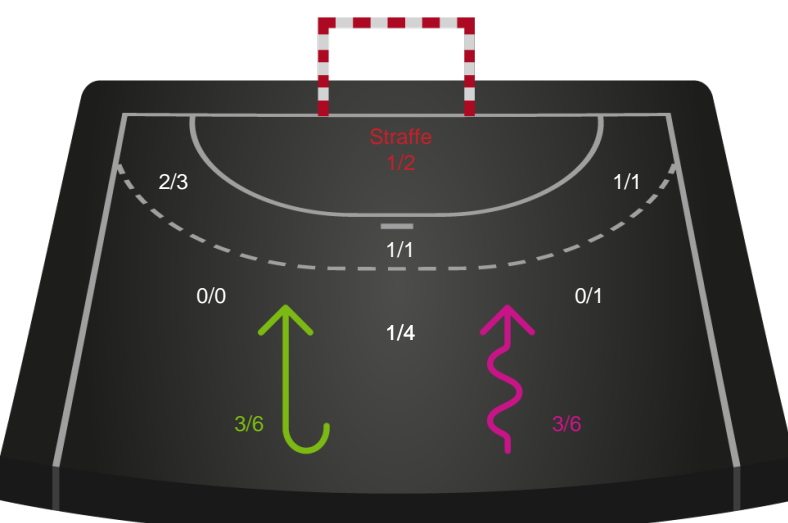

Skanderborg Håndbold

Skuddiagram