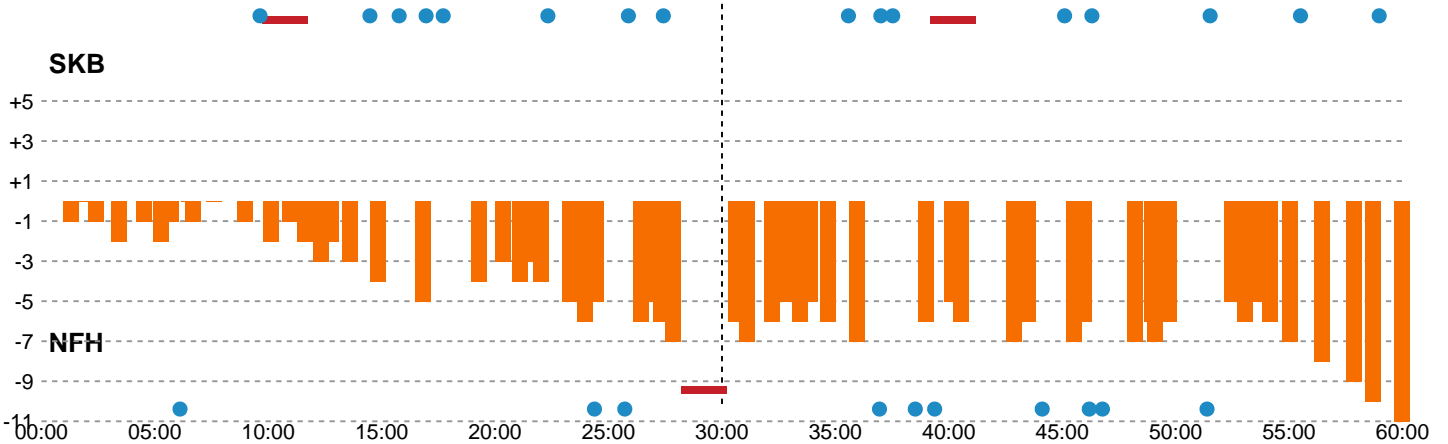

Fordeling af mål og skud

Skanderborg Håndbold - Nykøbing F. Håndboldklub - 24-35 (12-19)

189973 / 03.01.2026, 14.00 / Fælledhallen - bane 1 / Bambuni Kvindeligaen - Grundspil

Logget af: Daniel, Hansen

Angrebet sluttede med:

Skuddene endte med:

Teknisk fejl

2 min

Assist

Målforskel i løbet af kampen

Shotplot for Første halvleg

Skanderborg Håndbold - Nykøbing F. Håndboldklub - 24-35 (12-19)

189973 / 03.01.2026, 14.00 / Fælledhallen - bane 1 / Bambuni Kvindeligaen - Grundspil