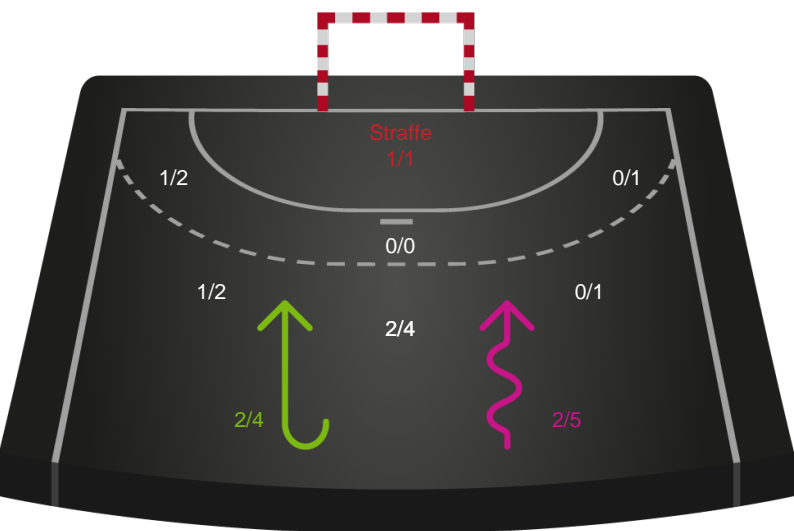

EH Aalborg

Redningsdiagram