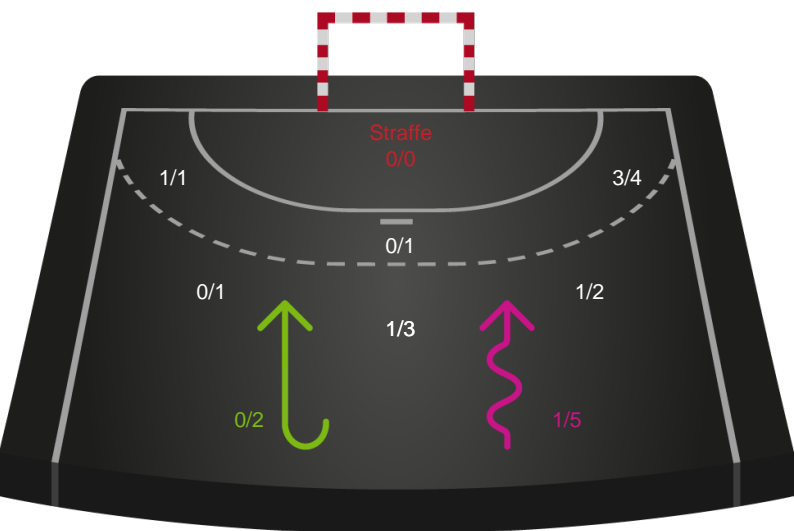

EH Aalborg

Redningsdiagram