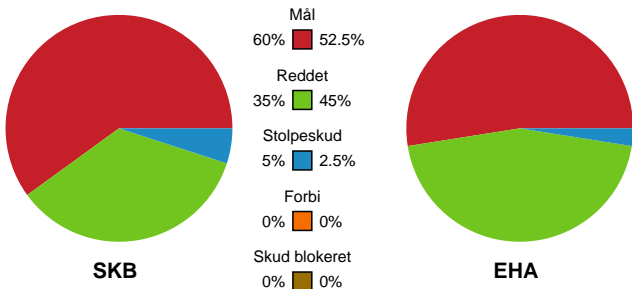

Skuddene endte med: