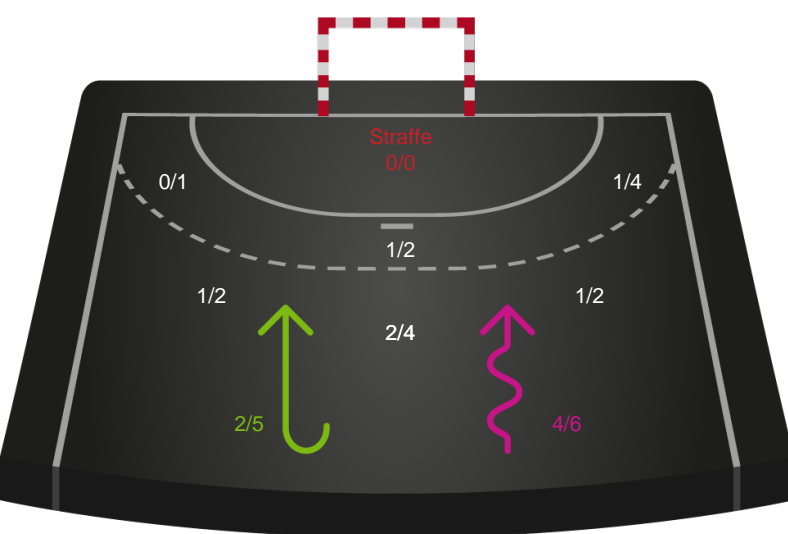

Skanderborg Håndbold

Skuddiagram