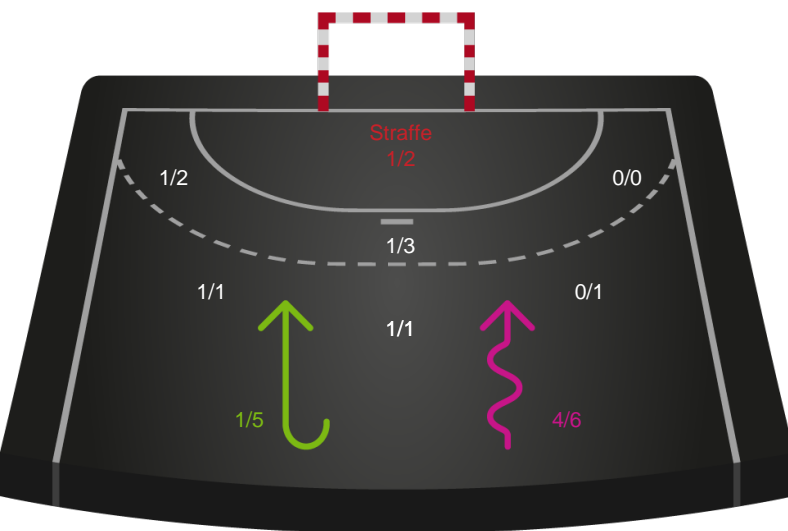

Skanderborg Håndbold - EH Aalborg - 24-26 (12-11)

189909 / 29.08.2025, 19.00 / Fældhallen - bane 1 / Bambuni Kvindeligaen - Grundspil

Logget af: Simon Steffensen, Lucas Steffensen

Skanderborg Håndbold

Redningsdiagram