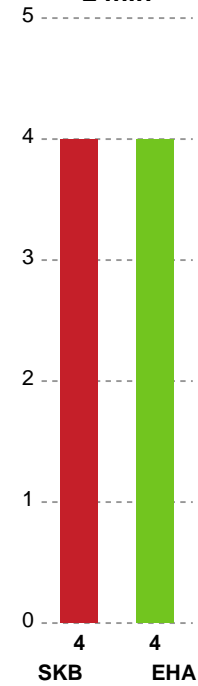

Angrebet sluttede med:

Skuddene endte med:

Teknisk fejl

2 min

Assist

■ Regelbrud
■ Tabt bold
■ Fejlaflevering
● = Tekniske fejl — = 2 min

Målforskel i løbet af kampen

Shotplot for Første halvleg

Kontra

Gennembrud

EH Aalborg

Skuddiagram

Kontra

Gennembrud

Shotplot for Anden halvleg

Skanderborg Håndbold - EH Aalborg - 24-26 (12-11)