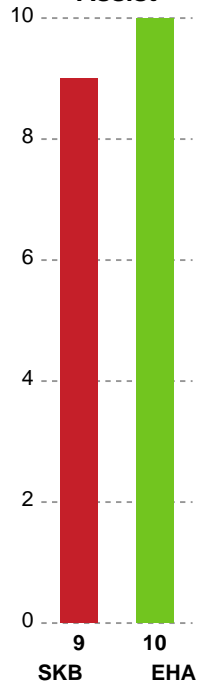

Angrebet sluttede med:

Skuddene endte med:

Teknisk fejl

2 min

Assist

■ Regelbrud
■ Tabt bold
■ Fejlaflevering
● = Tekniske fejl — = 2 min

Målforskel i løbet af kampen

Shotplot for Første halvleg

Kontra

Gennembrud

EH Aalborg

Skuddiagram

Kontra

Gennembrud

Shotplot for Anden halvleg

Skanderborg Håndbold - EH Aalborg - 24-26 (12-11)