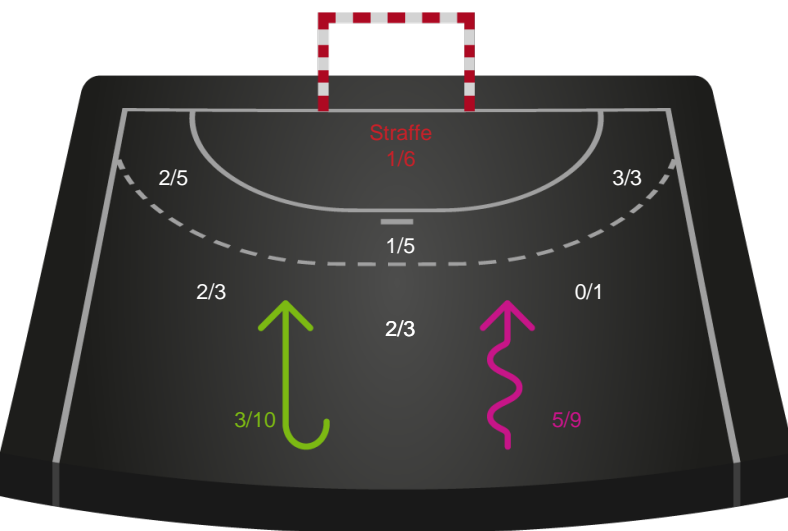

Shotplot for Total

Skanderborg Håndbold - EH Aalborg - 24-26 (12-11)

189909 / 29.08.2025, 19.00 / Fældhallen - bane 1 / Bambuni Kvindeligaen - Grundspil

Logget af: Simon Steffensen, Lucas Steffensen

Skanderborg Håndbold

Redningsdiagram