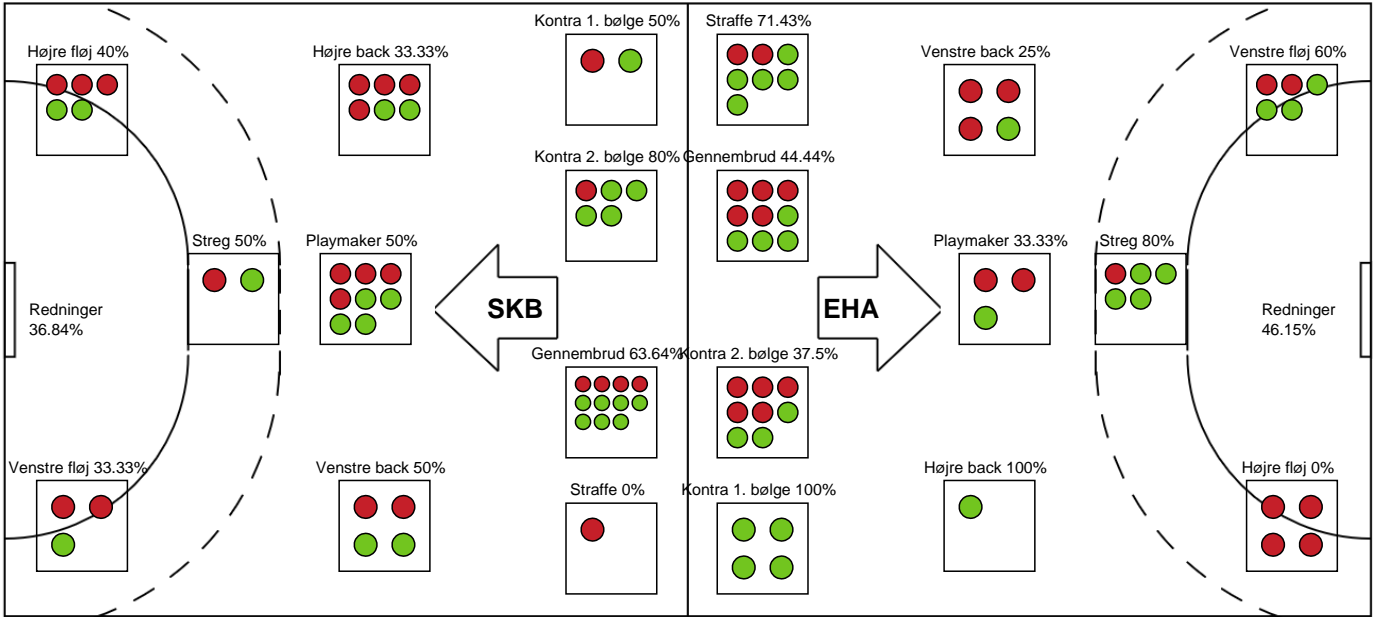

Målmænd

Nr	Navn	Redn/Skud	Straffe-Redn/skud	Total Redn/Skud	Mål imod	Skud forbi	Skud stolpe	Assist	Mål	Bold erob.	Fejl aflv.	Regelbrud	2 min udvis.	MEP
12	Freja Fonseca Nielsen	5/7 71.43%	0/0 0%	5/7 71.43%	2	0	0	0	0	0	0	0	0	1.83
16	Johanne Graugaard	9/30 30%	1/1 100%	10/31 32.26%	21	3	2	0	1	0	0	0	0	1.33

Markspillere

Nr	Navn	Mål/Skud	Straffe-mål/skud	Total Mål/Skud	Assist	Tilkendt straffe	Forårsagede straffe	Rødt kort	Tabt bold	Bold erob.	Fejl aflv.	Regelbrud	2min udvis.	MEP
4	Carla THomsen	3/7 42.86%	0/0 0%	3/7 42.86%	2	1	0	0	1	1	0	2	0	1.32
7	Marlene Dahlmann	0/1 0%	0/0 0%	0/1 0%	0	0	0	0	1	0	0	0	0	-0.63
8	Anne Sofie Thorbøll	0/0 0%	0/0 0%	0/0 0%	0	0	0	0	0	0	0	0	0	0
9	Camilla Thorhauge	3/4 75%	0/0 0%	3/4 75%	0	1	0	0	0	0	0	2	0	1.62
3	Frida Nygaard Ulrichsen	1/2 50%	0/0 0%	1/2 50%	0	2	0	0	0	1	0	0	0	1.61
10	Ida Margrethe Hoberg Rasmussen	4/5 80%	0/0 0%	4/5 80%	0	1	1	0	0	0	0	1	1	2.34
11	Ea Jørgensen	0/0 0%	0/1 0%	0/1 0%	0	0	0	0	0	0	0	0	0	-0.45
17	Lin Johannsen	3/5 60%	0/0 0%	3/5 60%	0	0	0	0	0	0	0	0	0	1.67
19	Mette Brandt	3/10 30%	5/6 83.33%	8/16 50%	5	2	0	0	0	1	1	0	1	4.21
21	Frederikke Gulmark	2/4 50%	0/0 0%	2/4 50%	3	0	0	0	0	0	1	0	0	1.7
22	Mirja Lyngsø	1/1 100%	0/0 0%	1/1 100%	0	0	0	0	0	0	0	0	2	0.39
23	Emma Christensen	0/0 0%	0/0 0%	0/0 0%	0	0	0	0	0	0	0	0	0	0
28	Maiken Skov	0/3 0%	0/0 0%	0/3 0%	0	0	0	0	0	1	0	0	0	-0.54

Fordeling af mål og skud

Skanderborg Håndbold - EH Aalborg - 24-26 (12-11)

189909 / 29.08.2025, 19.00 / Fælledhallen - bane 1 / Bambuni Kvindeligaen - Grundspil

Logget af: Simon Steffensen, Lucas Steffensen

Angrebet sluttede med:

Skuddene endte med:

Teknisk fejl

2 min

Assist

■ Regelbrud
■ Tabt bold
■ Fejlaflevering
● = Tekniske fejl — = 2 min

Målforskel i løbet af kampen

Shotplot for Første halvleg