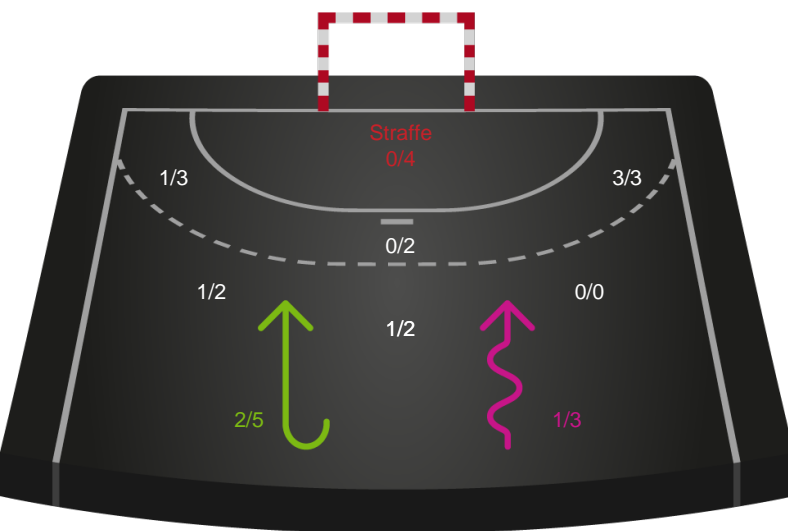

Shotplot for Anden halvleg

Skanderborg Håndbold - EH Aalborg - 24-26 (12-11)

189909 / 29.08.2025, 19.00 / Fældhallen - bane 1 / Bambuni Kvindeligaen - Grundspil

Logget af: Simon Steffensen, Lucas Steffensen

Skanderborg Håndbold

Redningsdiagram