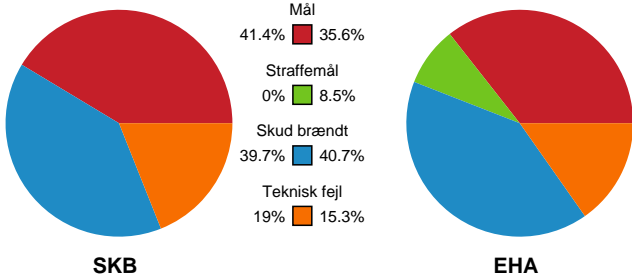

Angrebet sluttede med: