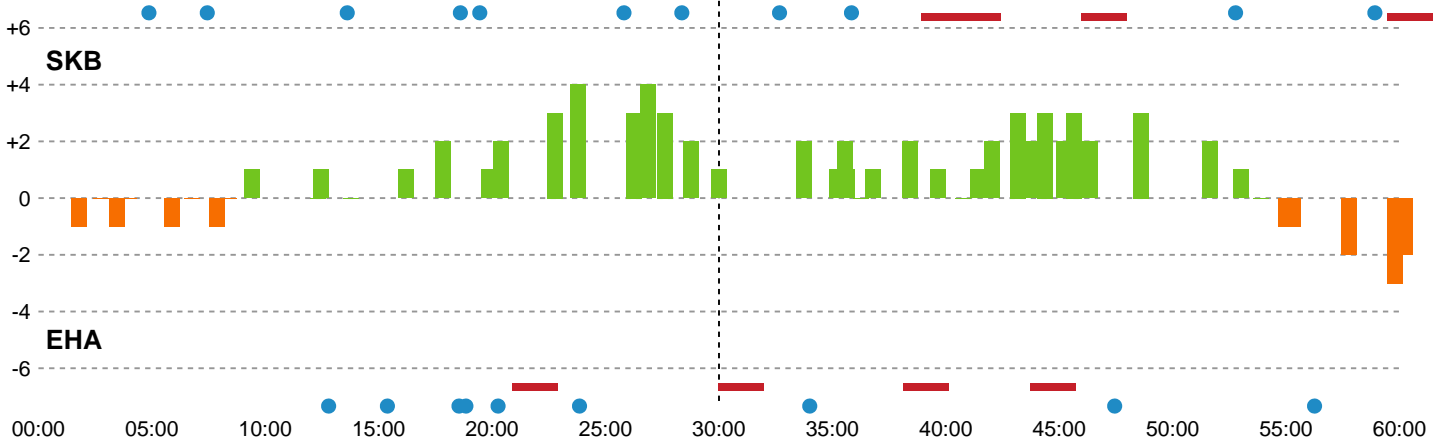

Fordeling af mål og skud

Skanderborg Håndbold - EH Aalborg - 24-26 (12-11)

189909 / 29.08.2025, 19.00 / Fælledhallen - bane 1 / Bambuni Kvindeligaen - Grundspil

Logget af: Simon Steffensen, Lucas Steffensen

Angrebet sluttede med:

Skuddene endte med:

Teknisk fejl

2 min

Assist

■ Regelbrud
■ Tabt bold
■ Fejlaflevering
● = Tekniske fejl — = 2 min

Målforskel i løbet af kampen

Shotplot for Første halvleg

Skanderborg Håndbold - EH Aalborg - 24-26 (12-11)

189909 / 29.08.2025, 19.00 / Fældhallen - bane 1 / Bambuni Kvindeligaen - Grundspil

Logget af: Simon Steffensen, Lucas Steffensen

Skanderborg Håndbold

Redningsdiagram