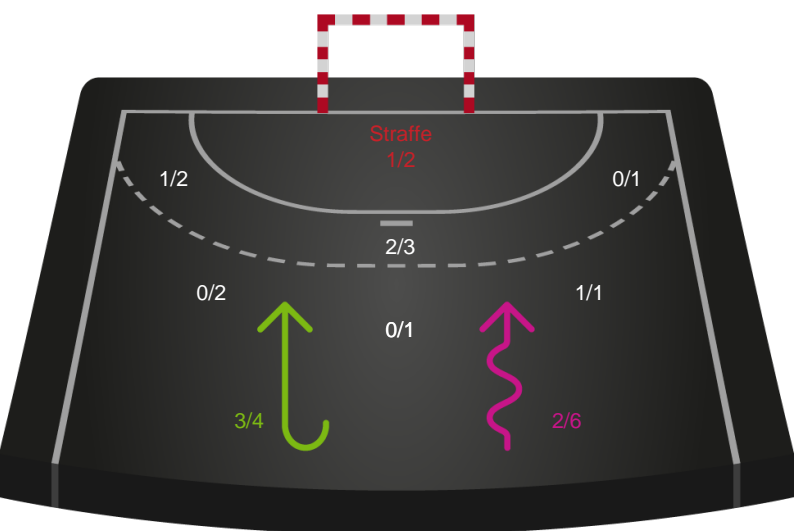

Kontra

Gennembrud

EH Aalborg

Skuddiagram

Kontra

Gennembrud

Shotplot for Anden halvleg

Skanderborg Håndbold - EH Aalborg - 24-26 (12-11)