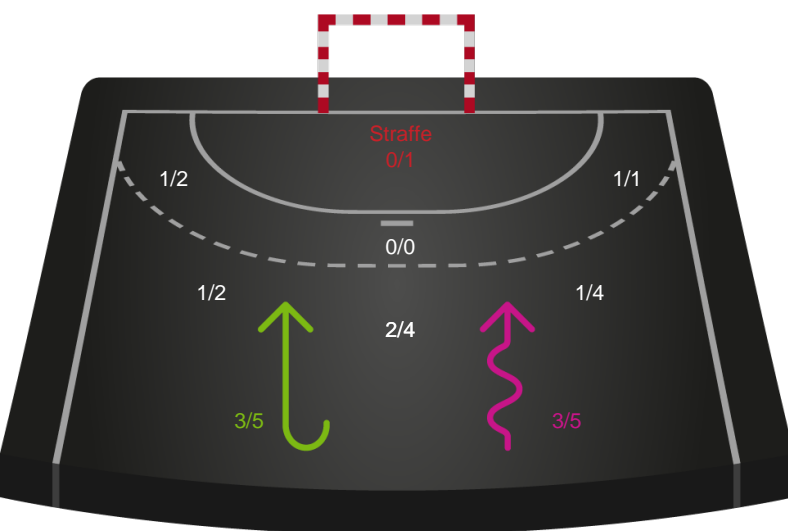

Kontra

Gennembrud

EH Aalborg

Skuddiagram

Kontra

Gennembrud

Shotplot for Anden halvleg

Skanderborg Håndbold - EH Aalborg - 24-26 (12-11)