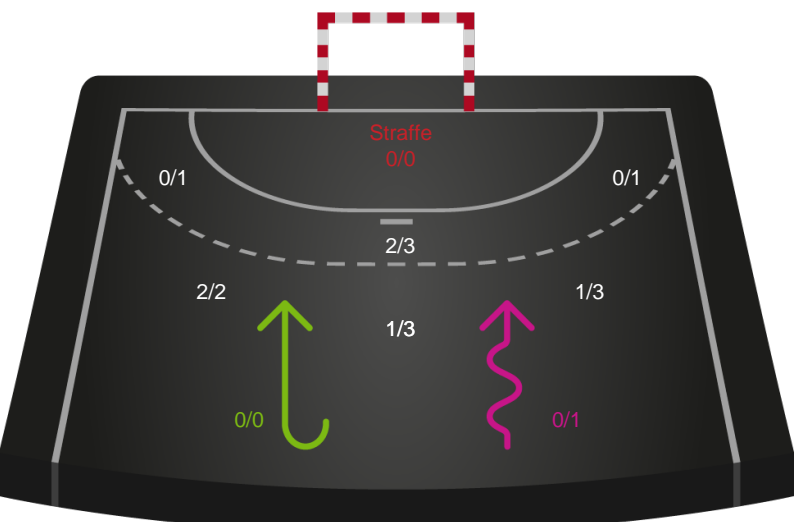

Team Esbjerg

Redningsdiagram