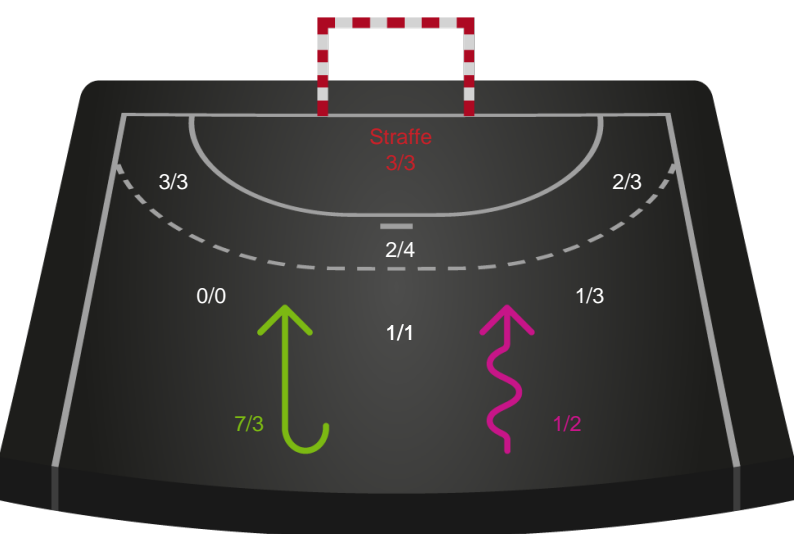

Team Esbjerg

Skuddiagram