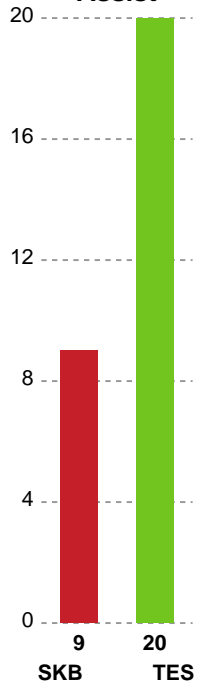

Markspillere

Nr	Navn	Mål/Skud	Straffe-mål/skud	Total Mål/Skud	Assist	Tilkendt straffe	Forårsagede straffe	Rødt kort	Tabt bold	Bold erob.	Fejl aflv.	Regelbrud	2min udvis.	MEP
6	Zoë Sprengers	1/4 25%	0/0 0%	1/4 25%	0	0	0	0	0	0	0	0	1	-0.14
8	Live Rushfeldt Deila	4/4 100%	0/0 0%	4/4 100%	5	2	0	0	0	1	0	1	0	5.04
9	Nora Mørk	3/4 75%	3/3 100%	6/7 85.71%	1	1	0	0	0	0	2	0	0	3.37
10	Kathrine Heindahl	1/1 100%	0/0 0%	1/1 100%	1	0	0	0	0	0	0	1	0	1.25
17	Elin Hansson	4/4 100%	0/0 0%	4/4 100%	0	0	0	0	0	0	0	0	0	3
18	Olivia Löfqvist	4/4 100%	0/0 0%	4/4 100%	0	0	1	0	1	0	0	0	0	2.85
20	Marit Røsberg Jacobsen	0/0 0%	0/0 0%	0/0 0%	0	0	0	0	0	0	0	0	0	0
21	Helene Kindberg	4/5 80%	0/0 0%	4/5 80%	3	0	0	0	0	1	2	0	0	3.15
22	Line Haugsted	3/7 42.86%	0/0 0%	3/7 42.86%	2	0	0	0	0	1	0	0	0	1.65
25	Henny Reistad	1/1 100%	1/1 100%	2/2 100%	6	1	0	0	0	0	0	0	0	3.32
26	Luna Kronbøge Larsen	2/2 100%	0/0 0%	2/2 100%	1	0	0	0	1	0	0	0	0	1.4
27	Anne Tolstrup Petersen	5/6 83.33%	0/0 0%	5/6 83.33%	0	0	0	0	1	0	0	0	0	3
29	Sarah Dekker	0/0 0%	0/0 0%	0/0 0%	0	0	0	0	0	0	0	0	0	0
38	Mia Emmenegger	3/4 75%	0/0 0%	3/4 75%	0	0	0	0	0	1	0	0	1	2.09

Fordeling af mål og skud

Skanderborg Håndbold - Team Esbjerg - 20-39 (12-20)

190029 / 18.02.2026, 18.30 / Fælledhallen - bane 1 / Bambuni Kvindeligaen - Grundspil

Angrebet sluttede med:

Skuddene endte med:

Teknisk fejl

2 min

Assist

Målforskel i løbet af kampen

Shotplot for Første halvleg

Skanderborg Håndbold - Team Esbjerg - 20-39 (12-20)

190029 / 18.02.2026, 18.30 / Fælledhallen - bane 1 / Bambuni Kvindeligaen - Grundspil