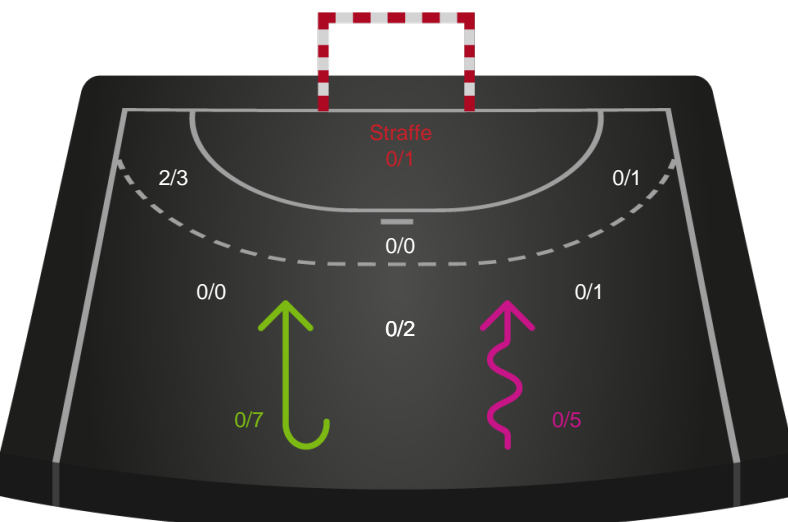

Shotplot for Anden halvleg

Skanderborg Håndbold - Team Esbjerg - 20-39 (12-20)

190029 / 18.02.2026, 18.30 / Fælledhallen - bane 1 / Bambuni Kvindeligaen - Grundspil

Skanderborg Håndbold

Redningsdiagram

Kontra