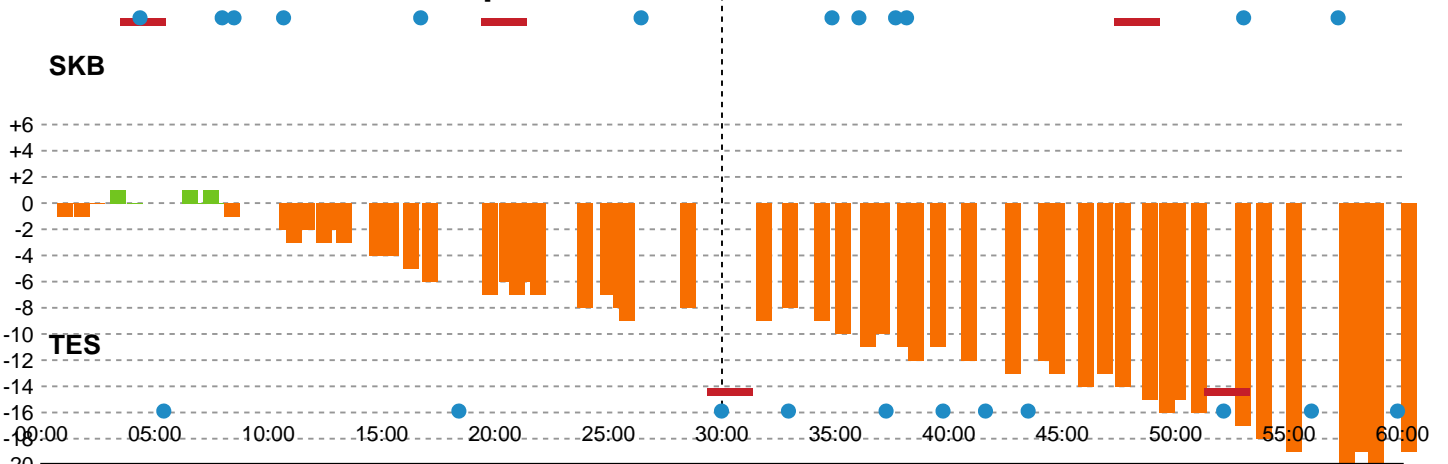

Fordeling af mål og skud

Skanderborg Håndbold - Team Esbjerg - 20-39 (12-20)

190029 / 18.02.2026, 18.30 / Fælledhallen - bane 1 / Bambuni Kvindeligaen - Grundspil

Angrebet sluttede med:

Skuddene endte med:

Teknisk fejl

2 min

Assist

Målforskel i løbet af kampen

Shotplot for Første halvleg

Skanderborg Håndbold - Team Esbjerg - 20-39 (12-20)

190029 / 18.02.2026, 18.30 / Fælledhallen - bane 1 / Bambuni Kvindeligaen - Grundspil