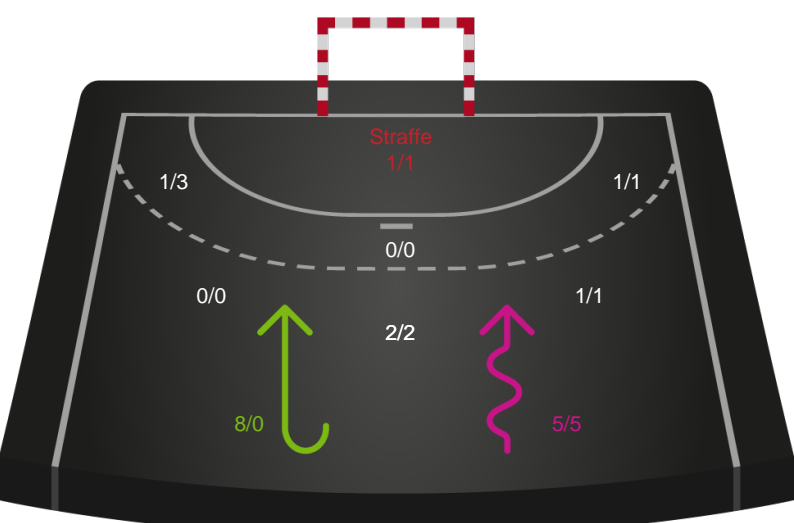

Team Esbjerg

Skuddiagram