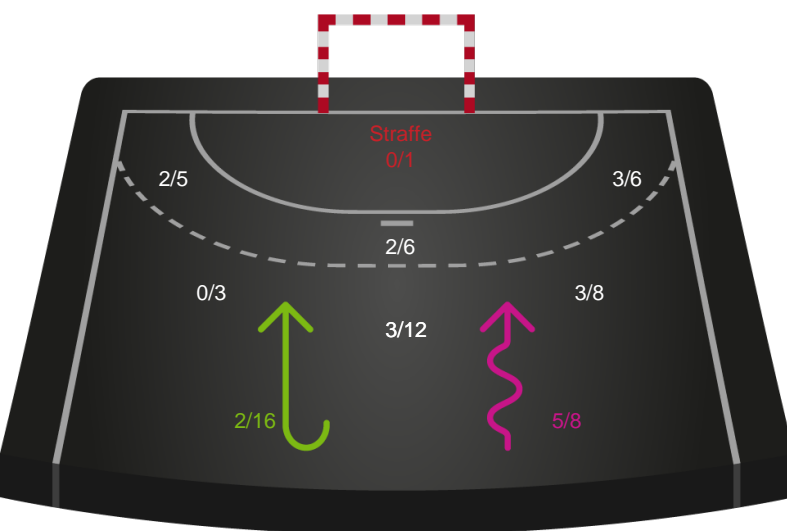

Skanderborg Håndbold

Skuddiagram