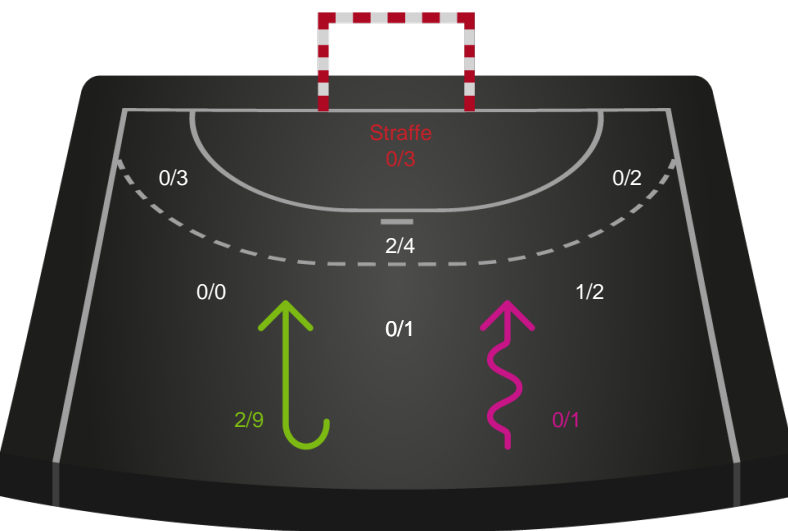

Shotplot for Første halvleg

Skanderborg Håndbold - Team Esbjerg - 20-39 (12-20)

190029 / 18.02.2026, 18.30 / Fælledhallen - bane 1 / Bambuni Kvindeligaen - Grundspil

Skanderborg Håndbold

Redningsdiagram