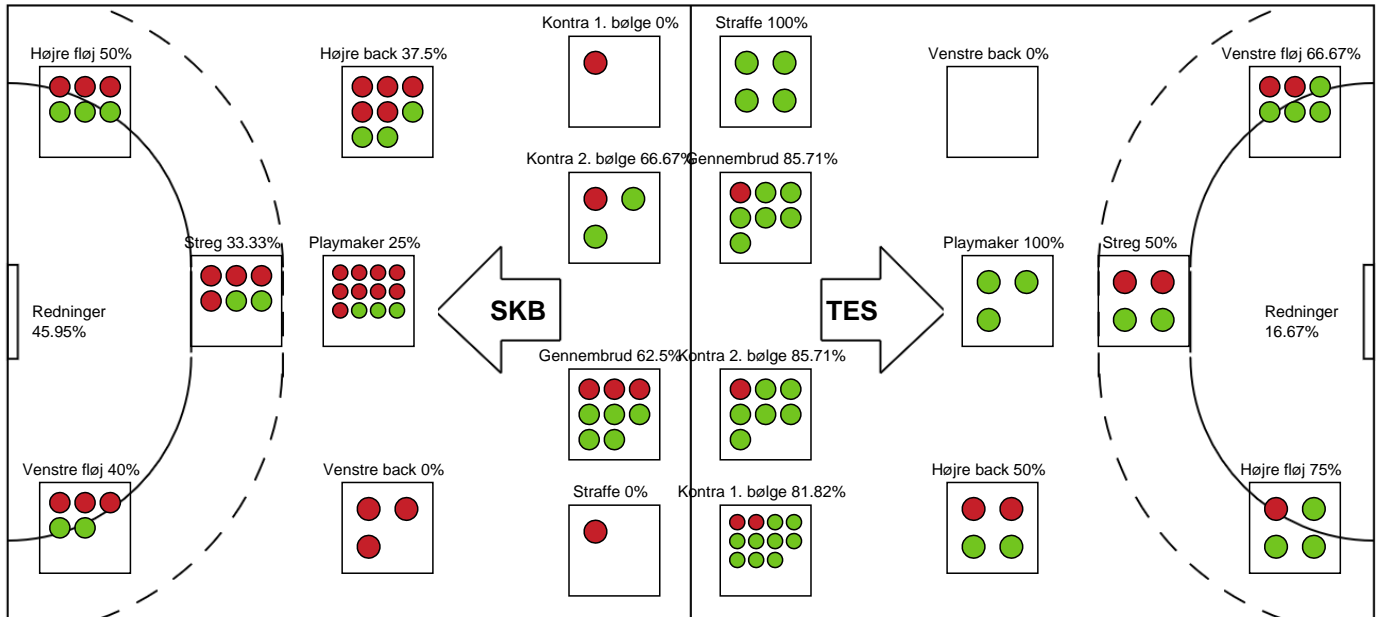

Markspillere

Nr	Navn	Mål/Skud	Straffe-mål/skud	Total Mål/Skud	Assist	Tilkendt straffe	Forårsagede straffe	Rødt kort	Tabt bold	Bold erob.	Fejl aflv.	Regelbrud	2min udvis.	MEP
6	Zoë Sprengers	1/4 25%	0/0 0%	1/4 25%	0	0	0	0	0	0	0	0	1	-0.14
8	Live Rushfeldt Deila	4/4 100%	0/0 0%	4/4 100%	5	2	0	0	0	1	0	1	0	5.04
9	Nora Mørk	3/4 75%	3/3 100%	6/7 85.71%	1	1	0	0	0	0	2	0	0	3.37
10	Kathrine Heindahl	1/1 100%	0/0 0%	1/1 100%	1	0	0	0	0	0	0	1	0	1.25
17	Elin Hansson	4/4 100%	0/0 0%	4/4 100%	0	0	0	0	0	0	0	0	0	3
18	Olivia Löfqvist	4/4 100%	0/0 0%	4/4 100%	0	0	1	0	1	0	0	0	0	2.85
20	Marit Røsberg Jacobsen	0/0 0%	0/0 0%	0/0 0%	0	0	0	0	0	0	0	0	0	0
21	Helene Kindberg	4/5 80%	0/0 0%	4/5 80%	3	0	0	0	0	1	2	0	0	3.15
22	Line Haugsted	3/7 42.86%	0/0 0%	3/7 42.86%	2	0	0	0	0	1	0	0	0	1.65
25	Henny Reistad	1/1 100%	1/1 100%	2/2 100%	6	1	0	0	0	0	0	0	0	3.32
26	Luna Kronbøge Larsen	2/2 100%	0/0 0%	2/2 100%	1	0	0	0	1	0	0	0	0	1.4
27	Anne Tolstrup Petersen	5/6 83.33%	0/0 0%	5/6 83.33%	0	0	0	0	1	0	0	0	0	3
29	Sarah Dekker	0/0 0%	0/0 0%	0/0 0%	0	0	0	0	0	0	0	0	0	0
38	Mia Emmenegger	3/4 75%	0/0 0%	3/4 75%	0	0	0	0	0	1	0	0	1	2.09

Fordeling af mål og skud

Skanderborg Håndbold - Team Esbjerg - 20-39 (12-20)

190029 / 18.02.2026, 18.30 / Fælledhallen - bane 1 / Bambuni Kvindeligaen - Grundspil

Angrebet sluttede med:

Skuddene endte med: