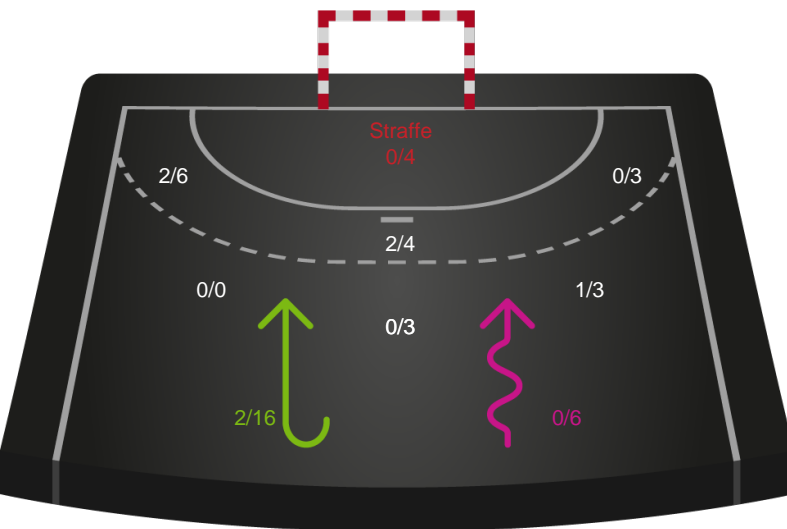

Shotplot for Total

Skanderborg Håndbold - Team Esbjerg - 20-39 (12-20)

190029 / 18.02.2026, 18.30 / Fælledhallen - bane 1 / Bambuni Kvindeligaen - Grundspil

Skanderborg Håndbold

Redningsdiagram