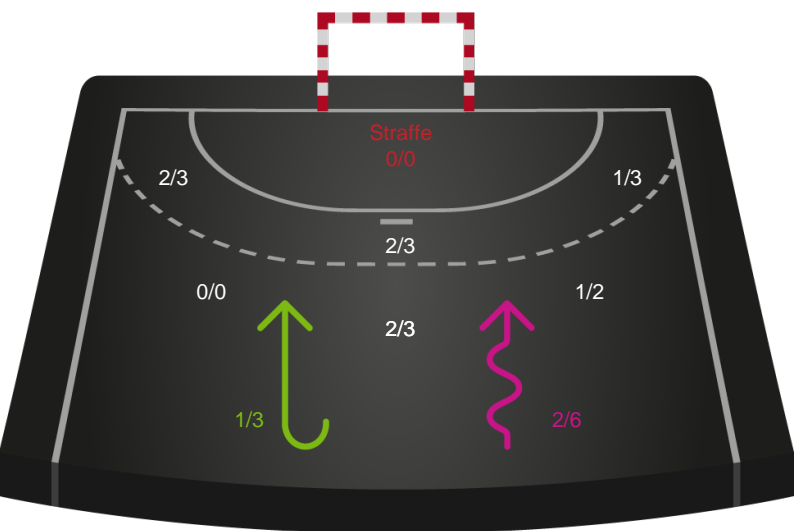

Team Esbjerg

Redningsdiagram