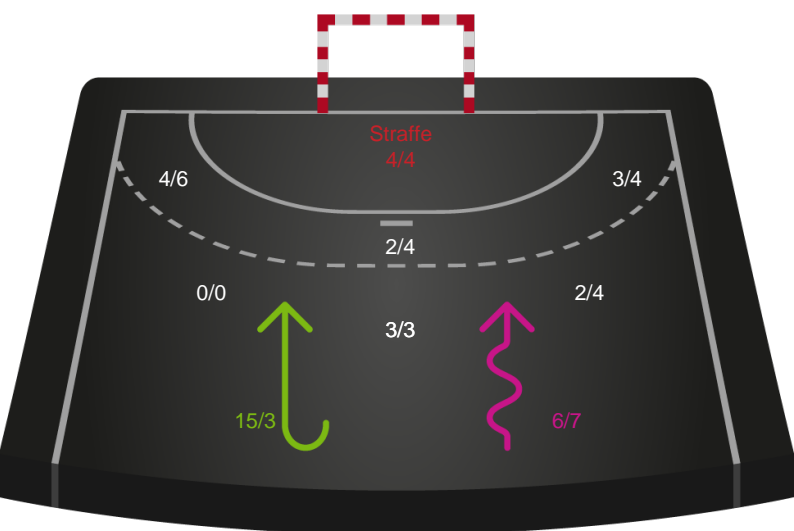

Team Esbjerg

Skuddiagram