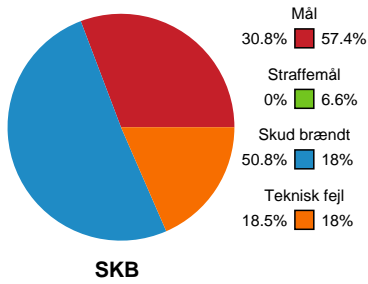

Fordeling af mål og skud

Skanderborg Håndbold - Team Esbjerg - 20-39 (12-20)

190029 / 18.02.2026, 18.30 / Fælledhallen - bane 1 / Bambuni Kvindeligaen - Grundspil

Angrebet sluttede med:

Skuddene endte med:

Teknisk fejl

2 min

Assist

Målforskel i løbet af kampen

Shotplot for Første halvleg

Skanderborg Håndbold - Team Esbjerg - 20-39 (12-20)

190029 / 18.02.2026, 18.30 / Fælledhallen - bane 1 / Bambuni Kvindeligaen - Grundspil