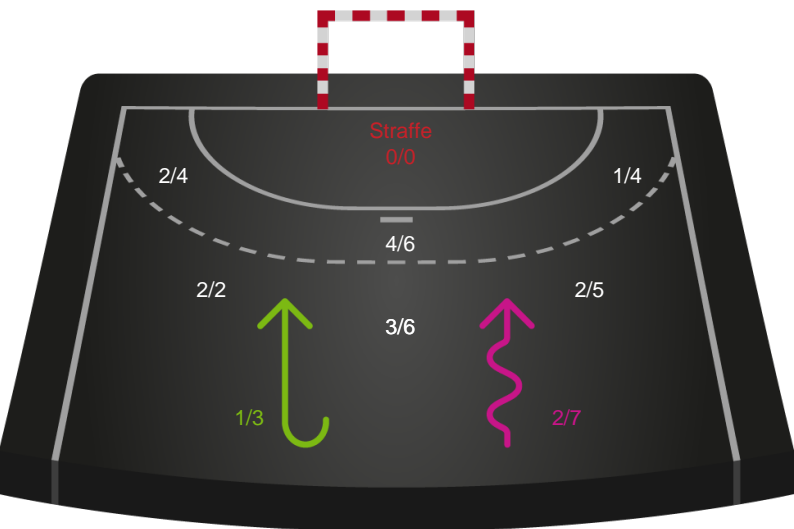

Team Esbjerg

Redningsdiagram