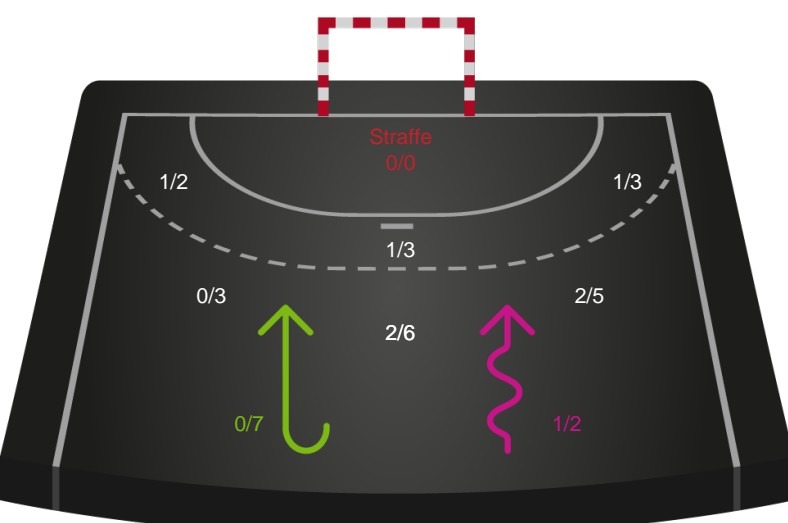

Skanderborg Håndbold

Skuddiagram