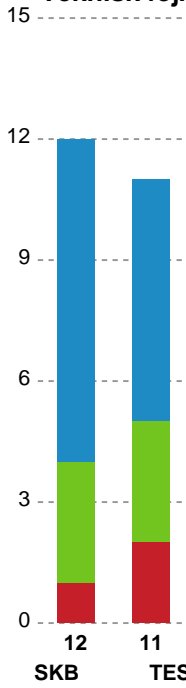

Teknisk fejl