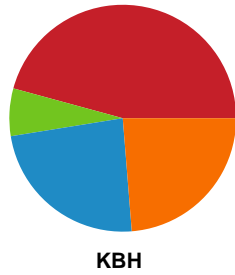

Angrebet sluttede med: