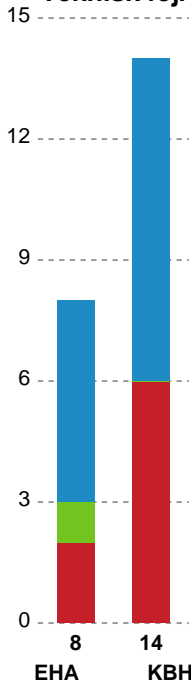

Teknisk fejl