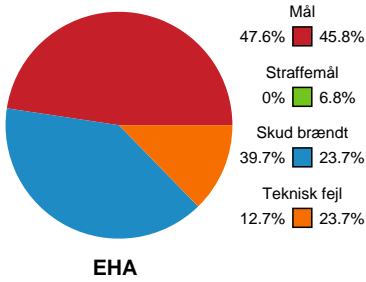

Angrebet sluttede med: