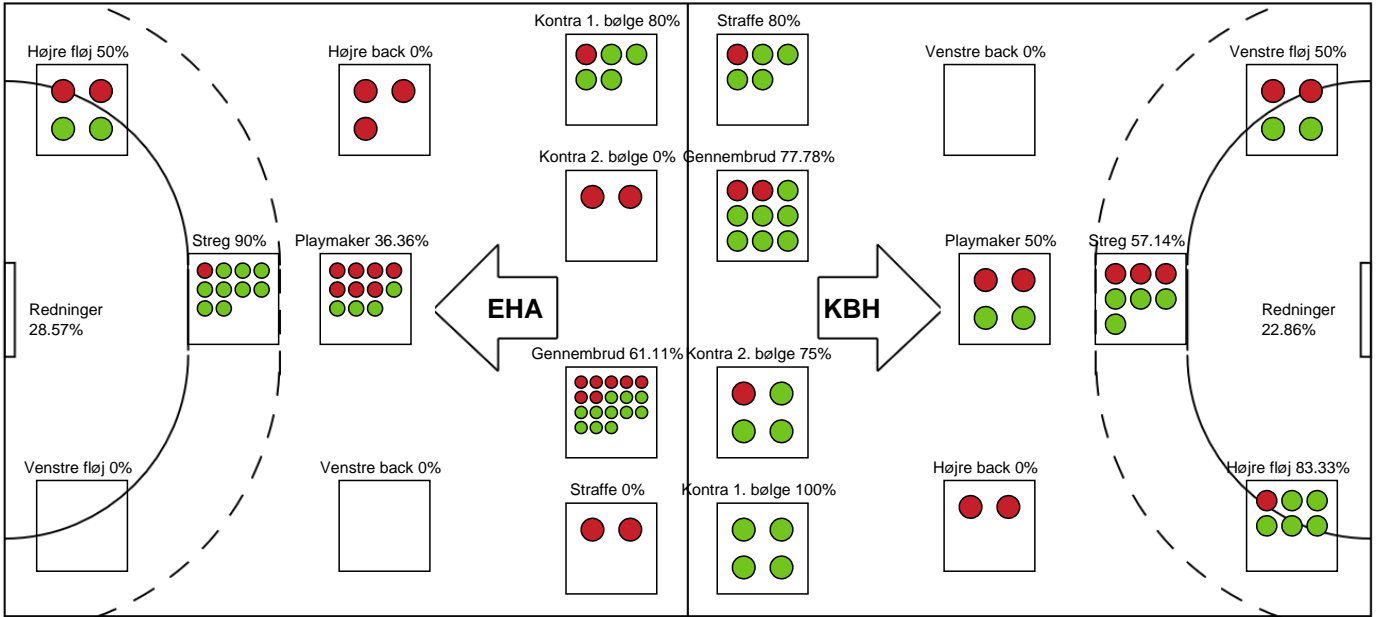

Fordeling af mål og skud

EH Aalborg - København Håndbold - 30-31 (13-15)

189916 / 06.09.2025, 13.30 / Skansen Hal 1 / Bambuni Kvindeligaen - Grundspil

Logget af: Eva Rebbe, Jonas Holm Ingvorsen