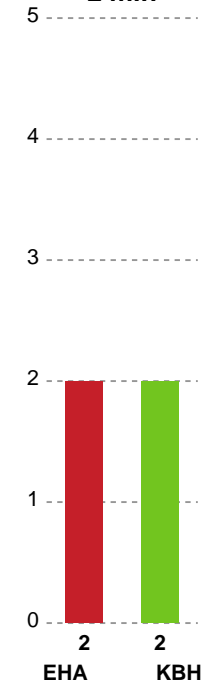

Fordeling af mål og skud

EH Aalborg - København Håndbold - 30-31 (13-15)

189916 / 06.09.2025, 13.30 / Skansen Hal 1 / Bambuni Kvindeligaen - Grundspil

Logget af: Eva Rebbe, Jonas Holm Ingvorsen

Angrebet sluttede med:

Teknisk fejl

2 min

Assist

Skuddene endte med:

Målforskel i løbet af kampen