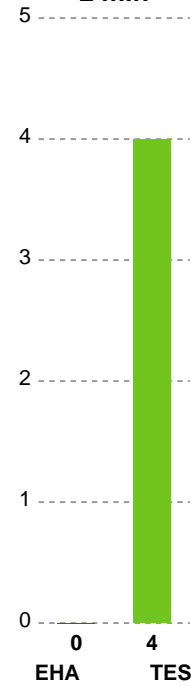

Nr	Navn	Redn/Skud	Straffe-Redn/skud	Total Redn/Skud	Mål imod	Skud forbi	Skud stolpe	Assist	Mål	Bold erob.	Fejl aflv.	Regelbrud	2 min udvis.	MEP
12	Anna Kristensen	6/17 35.29%	1/3 33.33%	7/20 35%	13	2	4	0	0	0	1	0	0	0.89
42	Katharina Filter	6/19 31.58%	0/1 0%	6/20 30%	14	1	3	0	0	0	0	0	0	0.68

Markspillere

Nr	Navn	Mål/Skud	Straffe-mål/skud	Total Mål/Skud	Assist	Tilkendt straffe	Forårsagede straffe	Rødt kort	Tabt bold	Bold erob.	Fejl aflv.	Regelbrud	2min udvis.	MEP
4	Michala Møller	4/5 80%	0/0 0%	4/5 80%	3	0	0	0	0	0	2	0	0	2.7
7	Tabea Schmid	3/3 100%	2/2 100%	5/5 100%	1	0	0	0	0	1	0	1	1	3.17
8	Live Rushfeldt Deila	0/3 0%	0/0 0%	0/3 0%	4	2	0	0	0	0	0	0	0	1.24
9	Nora Mørk	1/1 100%	0/0 0%	1/1 100%	1	0	0	0	1	0	0	0	0	0.65
14	Judith van der Helm	1/2 50%	0/0 0%	1/2 50%	1	0	0	0	0	0	1	0	0	0.85
15	Nina Koppang	2/5 40%	0/0 0%	2/5 40%	3	0	0	0	0	0	0	0	0	1.5
17	Elin Hansson	5/5 100%	0/0 0%	5/5 100%	0	0	0	0	0	1	0	0	0	4.05
18	Olivia Löfqvist	2/3 66.67%	0/0 0%	2/3 66.67%	1	0	1	0	0	0	0	1	1	0.77
21	Helene Kindberg	0/1 0%	0/0 0%	0/1 0%	1	0	2	0	0	1	1	0	1	-0.58
22	Line Haugsted	1/4 25%	0/0 0%	1/4 25%	0	0	0	0	0	0	0	0	0	-0.05
24	Sanna Solberg	0/0 0%	0/0 0%	0/0 0%	0	0	0	0	0	0	0	0	0	0
25	Henny Reistad	6/7 85.71%	0/0 0%	6/7 85.71%	1	0	1	0	0	0	0	0	0	4.35
29	Sarah Dekker	5/8 62.5%	0/0 0%	5/8 62.5%	0	0	0	0	0	1	0	0	0	3.21
38	Mia Emmenegger	5/6 83.33%	0/0 0%	5/6 83.33%	0	0	1	0	0	0	0	0	1	3.09

Fordeling af mål og skud

EH Aalborg - Team Esbjerg - 27-37 (14-20)

189930 / 24.09.2025, 19.00 / Skansen Hal 1 / Bambuni Kvindeligaen - Grundspil

Logget af: Dennis Christensen, Andreas Striboll

Angrebet sluttede med:

Skuddene endte med:

Teknisk fejl

2 min

Assist

Målforskel i løbet af kampen

Shotplot for Første halvleg

EH Aalborg - Team Esbjerg - 27-37 (14-20)

189930 / 24.09.2025, 19.00 / Skansen Hal 1 / Bambuni Kvindeligaen - Grundspil