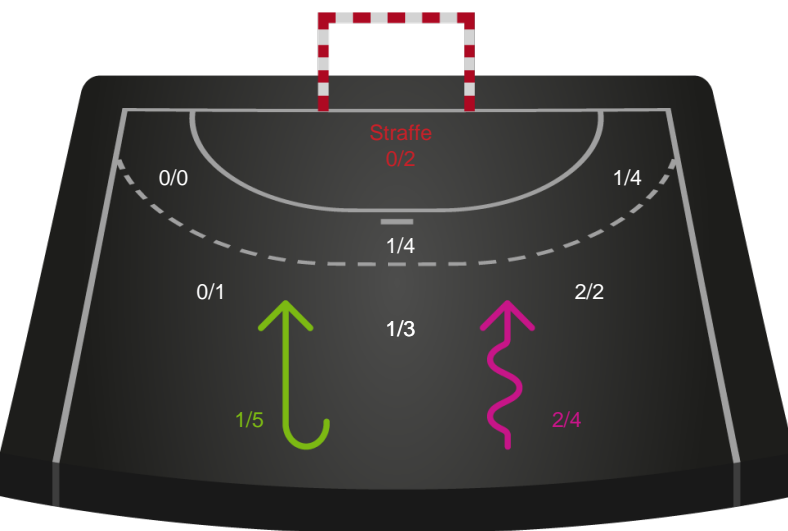

Shotplot for Anden halvleg

EH Aalborg - Team Esbjerg - 27-37 (14-20)

189930 / 24.09.2025, 19.00 / Skansen Hal 1 / Bambuni Kvindeligaen - Grundspil

Logget af: Dennis Christensen, Andreas Striboll

EH Aalborg

Redningsdiagram