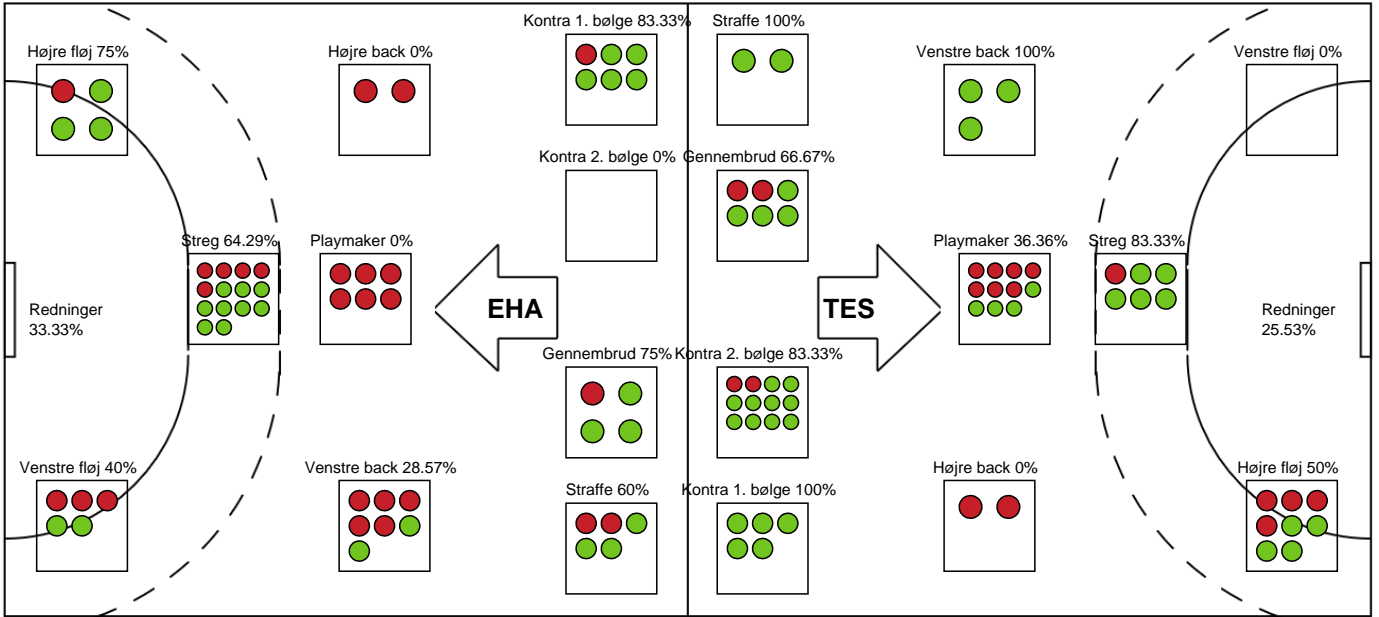

Nr	Navn	Redn/Skud	Straffe-Redn/skud	Total Redn/Skud	Mål imod	Skud forbi	Skud stolpe	Assist	Mål	Bold erob.	Fejl aflv.	Regelbrud	2 min udvis.	MEP
12	Anna Kristensen	6/17 35.29%	1/3 33.33%	7/20 35%	13	2	4	0	0	0	1	0	0	0.89
42	Katharina Filter	6/19 31.58%	0/1 0%	6/20 30%	14	1	3	0	0	0	0	0	0	0.68

Markspillere

Nr	Navn	Mål/Skud	Straffe-mål/skud	Total Mål/Skud	Assist	Tilkendt straffe	Forårsagede straffe	Rødt kort	Tabt bold	Bold erob.	Fejl aflv.	Regelbrud	2min udvis.	MEP
4	Michala Møller	4/5 80%	0/0 0%	4/5 80%	3	0	0	0	0	0	2	0	0	2.7
7	Tabea Schmid	3/3 100%	2/2 100%	5/5 100%	1	0	0	0	0	1	0	1	1	3.17
8	Live Rushfeldt Deila	0/3 0%	0/0 0%	0/3 0%	4	2	0	0	0	0	0	0	0	1.24
9	Nora Mørk	1/1 100%	0/0 0%	1/1 100%	1	0	0	0	1	0	0	0	0	0.65
14	Judith van der Helm	1/2 50%	0/0 0%	1/2 50%	1	0	0	0	0	0	1	0	0	0.85
15	Nina Koppang	2/5 40%	0/0 0%	2/5 40%	3	0	0	0	0	0	0	0	0	1.5
17	Elin Hansson	5/5 100%	0/0 0%	5/5 100%	0	0	0	0	0	1	0	0	0	4.05
18	Olivia Löfqvist	2/3 66.67%	0/0 0%	2/3 66.67%	1	0	1	0	0	0	0	1	1	0.77
21	Helene Kindberg	0/1 0%	0/0 0%	0/1 0%	1	0	2	0	0	1	1	0	1	-0.58
22	Line Haugsted	1/4 25%	0/0 0%	1/4 25%	0	0	0	0	0	0	0	0	0	-0.05
24	Sanna Solberg	0/0 0%	0/0 0%	0/0 0%	0	0	0	0	0	0	0	0	0	0
25	Henny Reistad	6/7 85.71%	0/0 0%	6/7 85.71%	1	0	1	0	0	0	0	0	0	4.35
29	Sarah Dekker	5/8 62.5%	0/0 0%	5/8 62.5%	0	0	0	0	0	1	0	0	0	3.21
38	Mia Emmenegger	5/6 83.33%	0/0 0%	5/6 83.33%	0	0	1	0	0	0	0	0	1	3.09

Fordeling af mål og skud

EH Aalborg - Team Esbjerg - 27-37 (14-20)

189930 / 24.09.2025, 19.00 / Skansen Hal 1 / Bambuni Kvindeligaen - Grundspil

Logget af: Dennis Christensen, Andreas Striboll

Angrebet sluttede med: