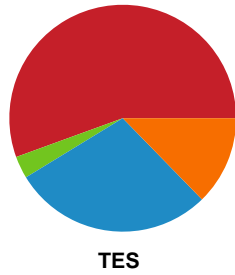

Fordeling af mål og skud

EH Aalborg - Team Esbjerg - 27-37 (14-20)

189930 / 24.09.2025, 19.00 / Skansen Hal 1 / Bambuni Kvindeligaen - Grundspil

Logget af: Dennis Christensen, Andreas Striboll

Angrebet sluttede med: