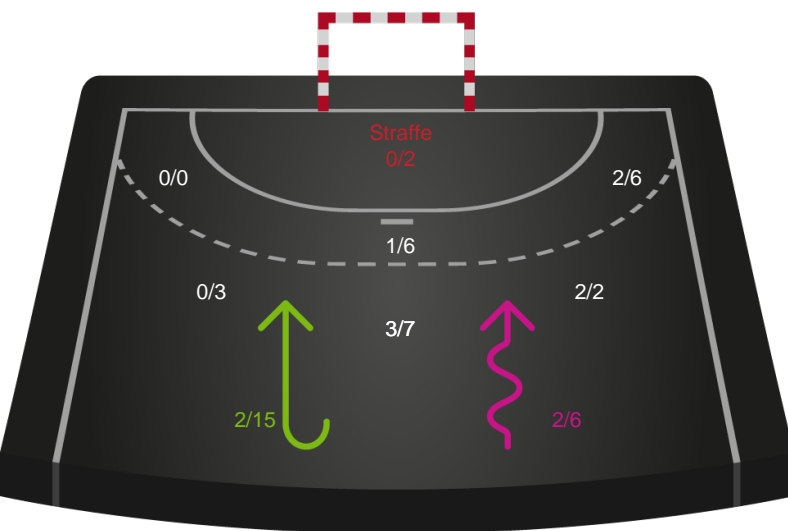

Shotplot for Total

EH Aalborg - Team Esbjerg - 27-37 (14-20)

189930 / 24.09.2025, 19.00 / Skansen Hal 1 / Bambuni Kvindeligaen - Grundspil

Logget af: Dennis Christensen, Andreas Striboll

EH Aalborg

Redningsdiagram