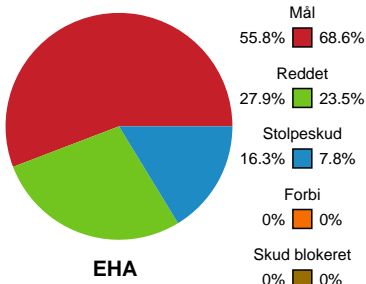

Fordeling af mål og skud

EH Aalborg - Team Esbjerg - 27-37 (14-20)

189930 / 24.09.2025, 19.00 / Skansen Hal 1 / Bambuni Kvindeligaen - Grundspil

Logget af: Dennis Christensen, Andreas Striboll

Angrebet sluttede med:

Skuddene endte med:

Teknisk fejl

2 min

Assist

Målforskel i løbet af kampen

Shotplot for Første halvleg

EH Aalborg - Team Esbjerg - 27-37 (14-20)

189930 / 24.09.2025, 19.00 / Skansen Hal 1 / Bambuni Kvindeligaen - Grundspil