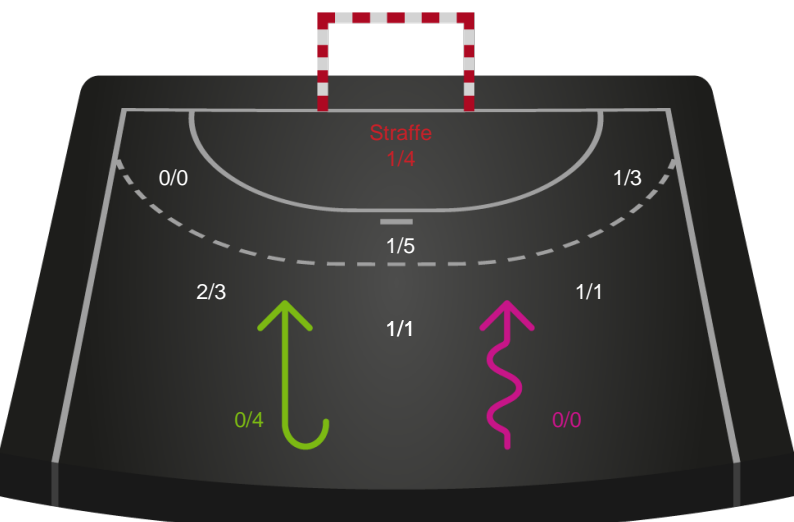

Logget af: Dennis Christensen, Andreas Striboll

EH Aalborg

Redningsdiagram

Kontra

Gennembrud

Team Esbjerg

Redningsdiagram

Kontra