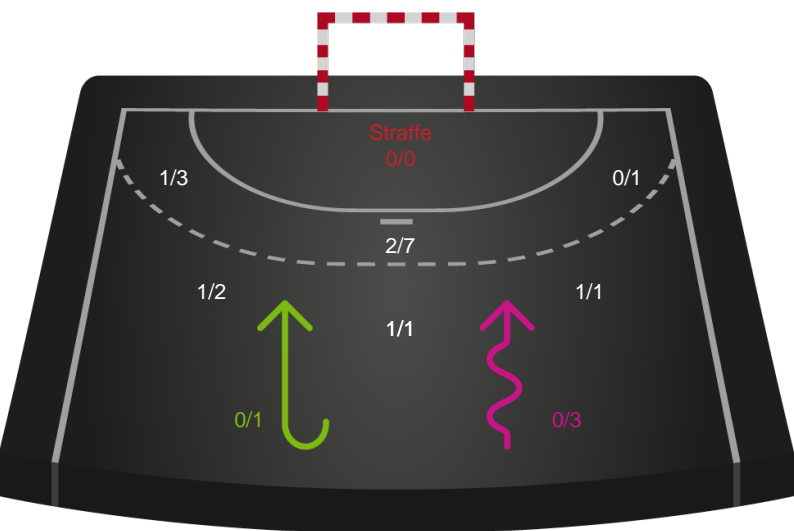

Team Esbjerg

Redningsdiagram