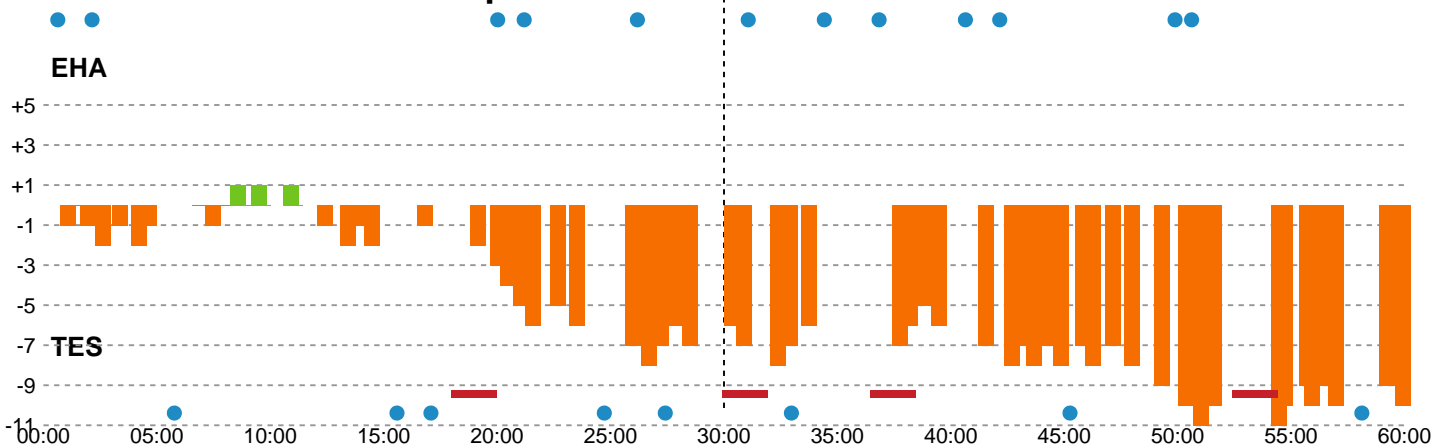

Fordeling af mål og skud

EH Aalborg - Team Esbjerg - 27-37 (14-20)

189930 / 24.09.2025, 19.00 / Skansen Hal 1 / Bambuni Kvindeligaen - Grundspil

Logget af: Dennis Christensen, Andreas Striboll

Angrebet sluttede med:

Skuddene endte med:

Teknisk fejl

2 min

Assist

Målforskel i løbet af kampen

Shotplot for Første halvleg

EH Aalborg - Team Esbjerg - 27-37 (14-20)

189930 / 24.09.2025, 19.00 / Skansen Hal 1 / Bambuni Kvindeligaen - Grundspil

Logget af: Dennis Christensen, Andreas Striboll

EH Aalborg

Redningsdiagram

Kontra

Gennembrud

Team Esbjerg

Redningsdiagram

Kontra