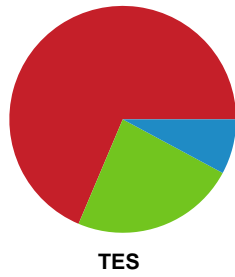

Skuddene endte med: