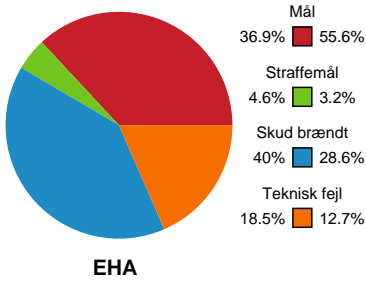

Fordeling af mål og skud

EH Aalborg - Team Esbjerg - 27-37 (14-20)

189930 / 24.09.2025, 19.00 / Skansen Hal 1 / Bambuni Kvindeligaen - Grundspil

Logget af: Dennis Christensen, Andreas Striboll

Angrebet sluttede med: