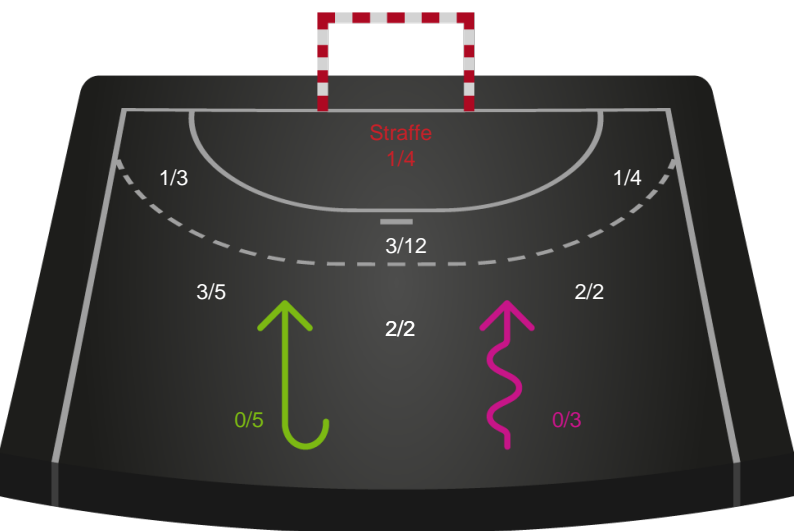

Team Esbjerg

Redningsdiagram