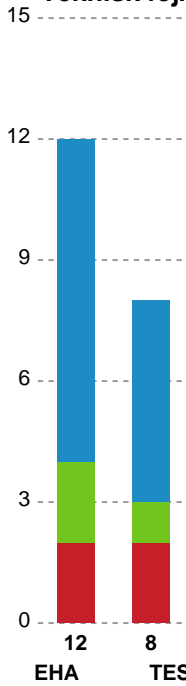

Nr	Navn	Redn/Skud	Straffe-Redn/skud	Total Redn/Skud	Mål imod	Skud forbi	Skud stolpe	Assist	Mål	Bold erob.	Fejl aflv.	Regelbrud	2 min udvis.	MEP
12	Anna Kristensen	6/17 35.29%	1/3 33.33%	7/20 35%	13	2	4	0	0	0	1	0	0	0.89
42	Katharina Filter	6/19 31.58%	0/1 0%	6/20 30%	14	1	3	0	0	0	0	0	0	0.68

Markspillere

Nr	Navn	Mål/Skud	Straffe-mål/skud	Total Mål/Skud	Assist	Tilkendt straffe	Forårsagede straffe	Rødt kort	Tabt bold	Bold erob.	Fejl aflv.	Regelbrud	2min udvis.	MEP
4	Michala Møller	4/5 80%	0/0 0%	4/5 80%	3	0	0	0	0	0	2	0	0	2.7
7	Tabea Schmid	3/3 100%	2/2 100%	5/5 100%	1	0	0	0	0	1	0	1	1	3.17
8	Live Rushfeldt Deila	0/3 0%	0/0 0%	0/3 0%	4	2	0	0	0	0	0	0	0	1.24
9	Nora Mørk	1/1 100%	0/0 0%	1/1 100%	1	0	0	0	1	0	0	0	0	0.65
14	Judith van der Helm	1/2 50%	0/0 0%	1/2 50%	1	0	0	0	0	0	1	0	0	0.85
15	Nina Koppang	2/5 40%	0/0 0%	2/5 40%	3	0	0	0	0	0	0	0	0	1.5
17	Elin Hansson	5/5 100%	0/0 0%	5/5 100%	0	0	0	0	0	1	0	0	0	4.05
18	Olivia Löfqvist	2/3 66.67%	0/0 0%	2/3 66.67%	1	0	1	0	0	0	0	1	1	0.77
21	Helene Kindberg	0/1 0%	0/0 0%	0/1 0%	1	0	2	0	0	1	1	0	1	-0.58
22	Line Haugsted	1/4 25%	0/0 0%	1/4 25%	0	0	0	0	0	0	0	0	0	-0.05
24	Sanna Solberg	0/0 0%	0/0 0%	0/0 0%	0	0	0	0	0	0	0	0	0	0
25	Henny Reistad	6/7 85.71%	0/0 0%	6/7 85.71%	1	0	1	0	0	0	0	0	0	4.35
29	Sarah Dekker	5/8 62.5%	0/0 0%	5/8 62.5%	0	0	0	0	0	1	0	0	0	3.21
38	Mia Emmenegger	5/6 83.33%	0/0 0%	5/6 83.33%	0	0	1	0	0	0	0	0	1	3.09

Fordeling af mål og skud

EH Aalborg - Team Esbjerg - 27-37 (14-20)

189930 / 24.09.2025, 19.00 / Skansen Hal 1 / Bambuni Kvindeligaen - Grundspil

Logget af: Dennis Christensen, Andreas Striboll

Angrebet sluttede med:

Skuddene endte med:

Teknisk fejl

2 min

Assist

Målforskel i løbet af kampen

Shotplot for Første halvleg

EH Aalborg - Team Esbjerg - 27-37 (14-20)

189930 / 24.09.2025, 19.00 / Skansen Hal 1 / Bambuni Kvindeligaen - Grundspil