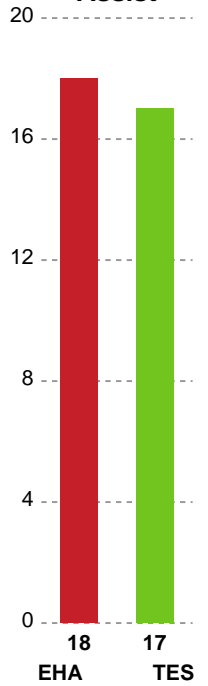

Fordeling af mål og skud

EH Aalborg - Team Esbjerg - 27-37 (14-20)

189930 / 24.09.2025, 19.00 / Skansen Hal 1 / Bambuni Kvindeligaen - Grundspil

Logget af: Dennis Christensen, Andreas Striboll

Angrebet sluttede med:

Skuddene endte med:

Teknisk fejl

2 min

Assist

Målforskel i løbet af kampen

Shotplot for Første halvleg

EH Aalborg - Team Esbjerg - 27-37 (14-20)

189930 / 24.09.2025, 19.00 / Skansen Hal 1 / Bambuni Kvindeligaen - Grundspil

Gennembrud

EH Aalborg

Skuddiagram

Kontra

Gennembrud

Team Esbjerg

Skuddiagram

Kontra