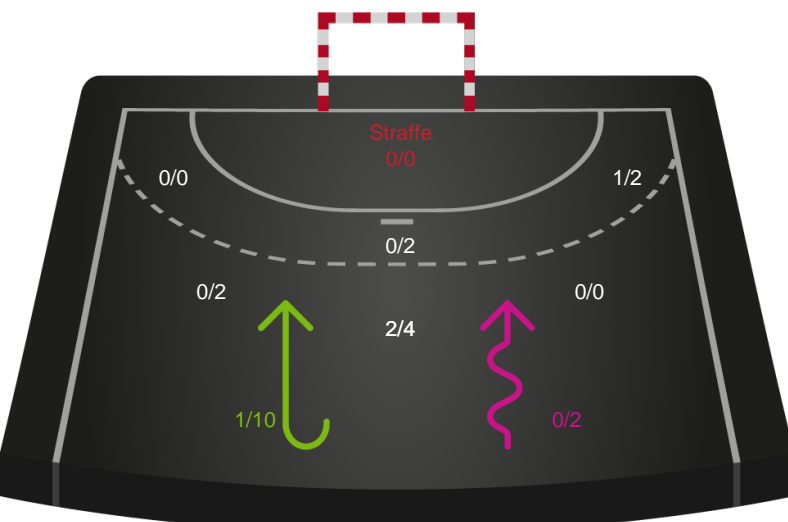

Shotplot for Første halvleg

EH Aalborg - Team Esbjerg - 27-37 (14-20)

189930 / 24.09.2025, 19.00 / Skansen Hal 1 / Bambuni Kvindeligaen - Grundspil

Logget af: Dennis Christensen, Andreas Striboll

EH Aalborg

Redningsdiagram