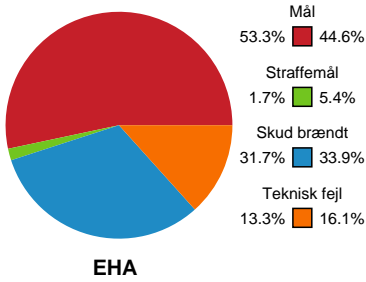

Fordeling af mål og skud

EH Aalborg - Horsens Håndbold Elite - 33-28 (16-14)

189958 / 04.11.2025, 19.00 / Skansen Hal 1 / Bambuni Kvindeligaen - Grundspil

Logget af: Lars Bo Ibsen, Anders Kaagaard

Angrebet sluttede med: