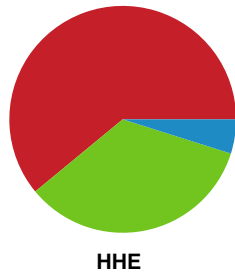

Skuddene endte med: