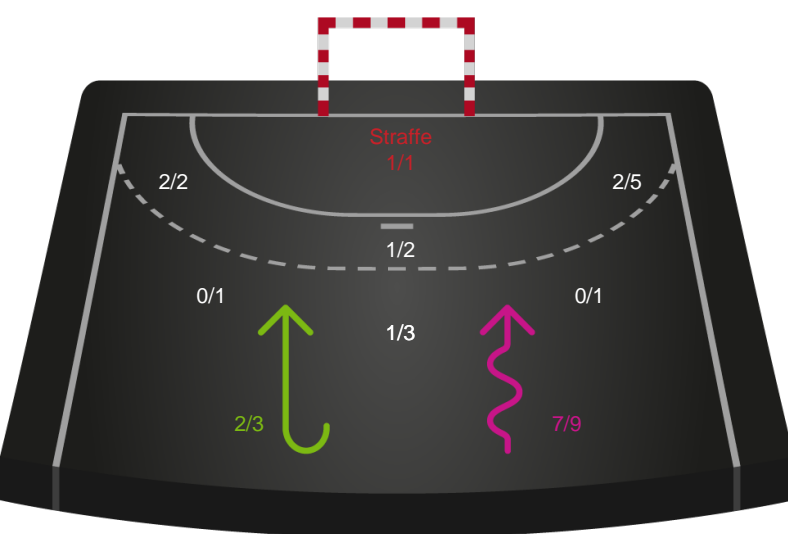

EH Aalborg

Skuddiagram