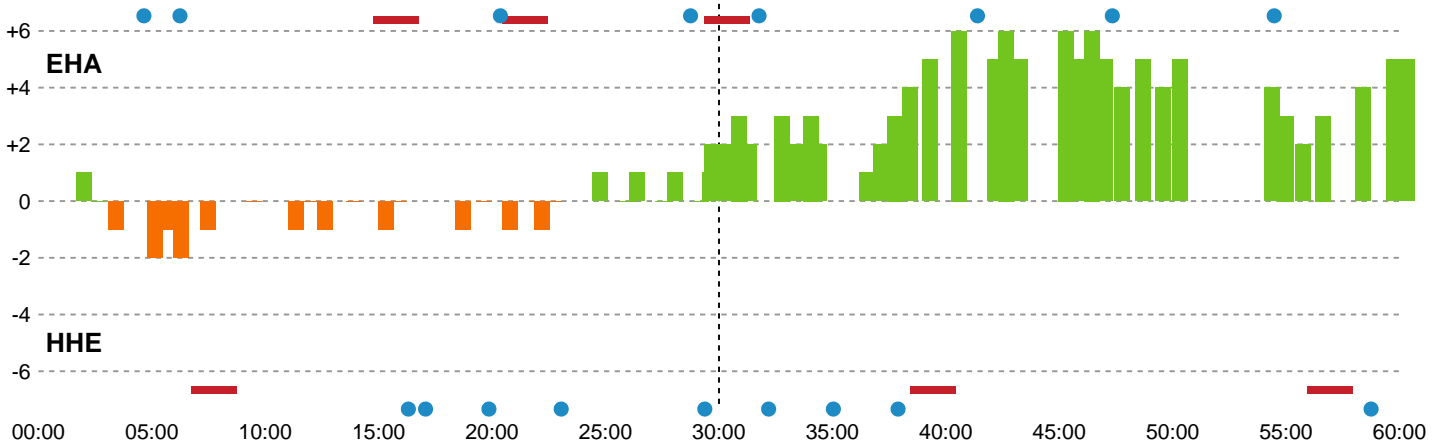

Fordeling af mål og skud

EH Aalborg - Horsens Håndbold Elite - 33-28 (16-14)

189958 / 04.11.2025, 19.00 / Skansen Hal 1 / Bambuni Kvindeligaen - Grundspil

Logget af: Lars Bo Ibsen, Anders Kaagaard

Angrebet sluttede med:

Skuddene endte med:

Teknisk fejl

2 min

Assist

Målforskel i løbet af kampen

Shotplot for Første halvleg

EH Aalborg - Horsens Håndbold Elite - 33-28 (16-14)

189958 / 04.11.2025, 19.00 / Skansen Hal 1 / Bambuni Kvindeligaen - Grundspil