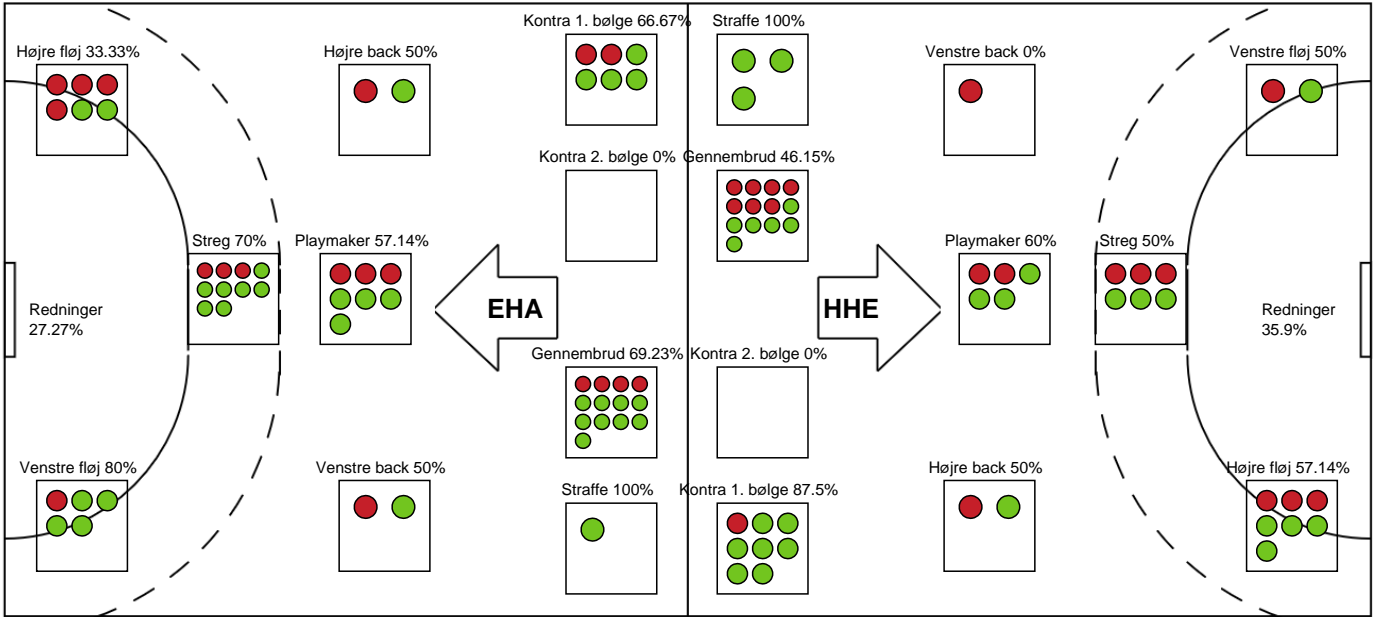

Målmænd

Nr	Navn	Redn/Skud	Straffe-Redn/skud	Total Redn/Skud	Mål imod	Skud forbi	Skud stolpe	Assist	Mål	Bold erob.	Fejl aflv.	Regelbrud	2 min udvis.	MEP
1	Mathilde Bisgaard	11/32 34.38%	0/1 0%	11/33 33.33%	22	0	2	0	0	0	0	0	0	1.35
26	Nora Persson	1/8 12.5%	0/0 0%	1/8 12.5%	7	2	1	0	0	0	0	0	0	-0.48

Markspillere

Nr	Navn	Mål/Skud	Straffe-mål/skud	Total Mål/Skud	Assist	Tilkendt straffe	Forårsagede straffe	Rødt kort	Tabt bold	Bold erob.	Fejl aflv.	Regelbrud	2min udvis.	MEP
2	Thea Rasmussen	0/0 0%	0/0 0%	0/0 0%	0	0	0	0	0	0	0	0	0	0
3	Alma Skretting	1/1 100%	0/0 0%	1/1 100%	0	0	1	0	0	1	0	0	0	0.85
4	Julie Vibe Seeberg	0/0 0%	0/0 0%	0/0 0%	0	0	0	0	0	0	0	0	0	0
5	Tea Hein	2/3 66.67%	3/3 100%	5/6 83.33%	1	0	0	0	0	0	3	0	0	1.85
6	Maria Højgaard	0/0 0%	0/0 0%	0/0 0%	0	0	0	0	0	0	0	0	0	0
7	Maria Palsdottir Nólsoy	3/4 75%	0/0 0%	3/4 75%	1	2	0	0	0	1	1	0	0	3.09
9	Emma Wahlström	2/2 100%	0/0 0%	2/2 100%	0	0	0	0	0	0	1	0	0	1.15
10	Mathilda Lundström	3/5 60%	0/0 0%	3/5 60%	0	0	0	0	0	1	0	0	0	1.92
17	Matilde Vestergaard	3/4 75%	0/0 0%	3/4 75%	0	0	0	0	0	0	0	0	0	1.97
19	Frida Haug Hoel	3/7 42.86%	0/0 0%	3/7 42.86%	3	1	0	0	0	0	0	0	0	2.17
21	Romee Maarschalkeweerd	4/8 50%	0/0 0%	4/8 50%	0	0	0	0	0	0	0	0	1	1.57
22	Sille Sorth	2/4 50%	0/0 0%	2/4 50%	0	0	0	0	0	0	0	0	0	0.94
25	Smilla Hede	1/1 100%	0/0 0%	1/1 100%	0	0	0	0	0	0	1	0	1	0.22
88	Mathilde Neesgaard	1/5 20%	0/0 0%	1/5 20%	4	0	0	0	0	0	1	2	1	-0.73

Fordeling af mål og skud

EH Aalborg - Horsens Håndbold Elite - 33-28 (16-14)

189958 / 04.11.2025, 19.00 / Skansen Hal 1 / Bambuni Kvindeligaen - Grundspil

Logget af: Lars Bo Ibsen, Anders Kaagaard

Angrebet sluttede med: