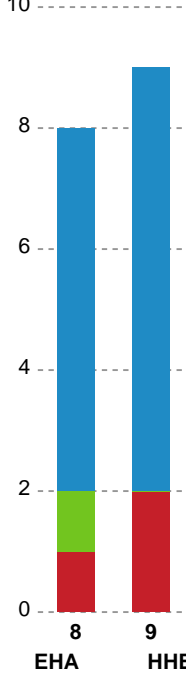

Målmænd

Nr	Navn	Redn/Skud	Straffe-Redn/skud	Total Redn/Skud	Mål imod	Skud forbi	Skud stolpe	Assist	Mål	Bold erob.	Fejl aflv.	Regelbrud	2 min udvis.	MEP
1	Mathilde Bisgaard	11/32 34.38%	0/1 0%	11/33 33.33%	22	0	2	0	0	0	0	0	0	1.35
26	Nora Persson	1/8 12.5%	0/0 0%	1/8 12.5%	7	2	1	0	0	0	0	0	0	-0.48

Markspillere

Nr	Navn	Mål/Skud	Straffe-mål/skud	Total Mål/Skud	Assist	Tilkendt straffe	Forårsagede straffe	Rødt kort	Tabt bold	Bold erob.	Fejl aflv.	Regelbrud	2min udvis.	MEP
2	Thea Rasmussen	0/0 0%	0/0 0%	0/0 0%	0	0	0	0	0	0	0	0	0	0
3	Alma Skretting	1/1 100%	0/0 0%	1/1 100%	0	0	1	0	0	1	0	0	0	0.85
4	Julie Vibe Seeberg	0/0 0%	0/0 0%	0/0 0%	0	0	0	0	0	0	0	0	0	0
5	Tea Hein	2/3 66.67%	3/3 100%	5/6 83.33%	1	0	0	0	0	0	3	0	0	1.85
6	Maria Højgaard	0/0 0%	0/0 0%	0/0 0%	0	0	0	0	0	0	0	0	0	0
7	Maria Palsdottir Nólsoy	3/4 75%	0/0 0%	3/4 75%	1	2	0	0	0	1	1	0	0	3.09
9	Emma Wahlström	2/2 100%	0/0 0%	2/2 100%	0	0	0	0	0	0	1	0	0	1.15
10	Mathilda Lundström	3/5 60%	0/0 0%	3/5 60%	0	0	0	0	0	1	0	0	0	1.92
17	Matilde Vestergaard	3/4 75%	0/0 0%	3/4 75%	0	0	0	0	0	0	0	0	0	1.97
19	Frida Haug Hoel	3/7 42.86%	0/0 0%	3/7 42.86%	3	1	0	0	0	0	0	0	0	2.17
21	Romee Maarschalkeweerd	4/8 50%	0/0 0%	4/8 50%	0	0	0	0	0	0	0	0	1	1.57
22	Sille Sorth	2/4 50%	0/0 0%	2/4 50%	0	0	0	0	0	0	0	0	0	0.94
25	Smilla Hede	1/1 100%	0/0 0%	1/1 100%	0	0	0	0	0	0	1	0	1	0.22
88	Mathilde Neesgaard	1/5 20%	0/0 0%	1/5 20%	4	0	0	0	0	0	1	2	1	-0.73

Fordeling af mål og skud

EH Aalborg - Horsens Håndbold Elite - 33-28 (16-14)

189958 / 04.11.2025, 19.00 / Skansen Hal 1 / Bambuni Kvindeligaen - Grundspil

Logget af: Lars Bo Ibsen, Anders Kaagaard

Angrebet sluttede med:

Skuddene endte med:

Teknisk fejl

2 min

Assist

Målforskel i løbet af kampen

Shotplot for Første halvleg

EH Aalborg - Horsens Håndbold Elite - 33-28 (16-14)

189958 / 04.11.2025, 19.00 / Skansen Hal 1 / Bambuni Kvindeligaen - Grundspil