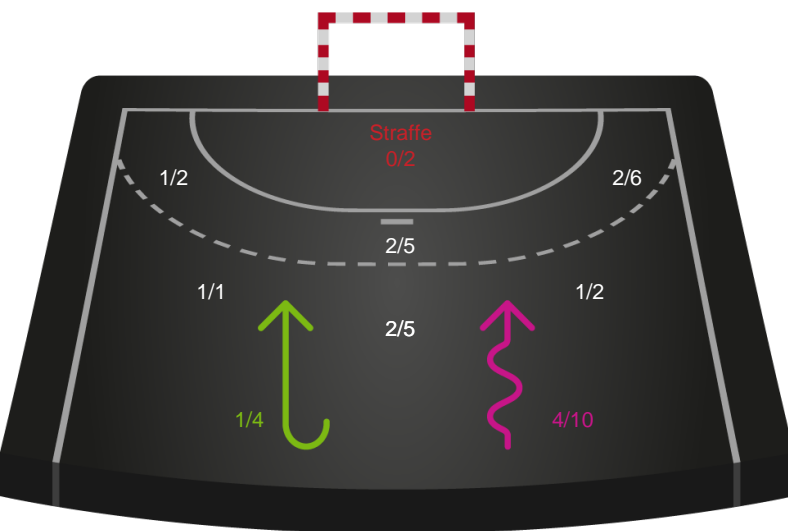

Shotplot for Total

EH Aalborg - Horsens Håndbold Elite - 33-28 (16-14)

189958 / 04.11.2025, 19.00 / Skansen Hal 1 / Bambuni Kvindeligaen - Grundspil

Logget af: Lars Bo Ibsen, Anders Kaagaard

EH Aalborg

Redningsdiagram