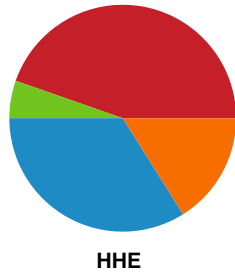

Fordeling af mål og skud

EH Aalborg - Horsens Håndbold Elite - 33-28 (16-14)

189958 / 04.11.2025, 19.00 / Skansen Hal 1 / Bambuni Kvindeligaen - Grundspil

Logget af: Lars Bo Ibsen, Anders Kaagaard

Angrebet sluttede med: