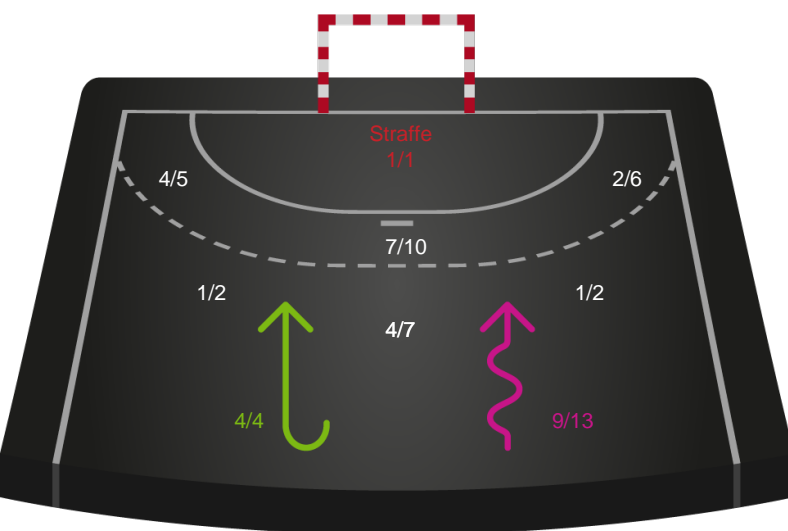

Kontra

Gennembrud

Horsens Håndbold Elite

Skuddiagram

Kontra

Gennembrud

Hold statistik for Første halvleg

EH Aalborg - Horsens Håndbold Elite - 33-28 (16-14)