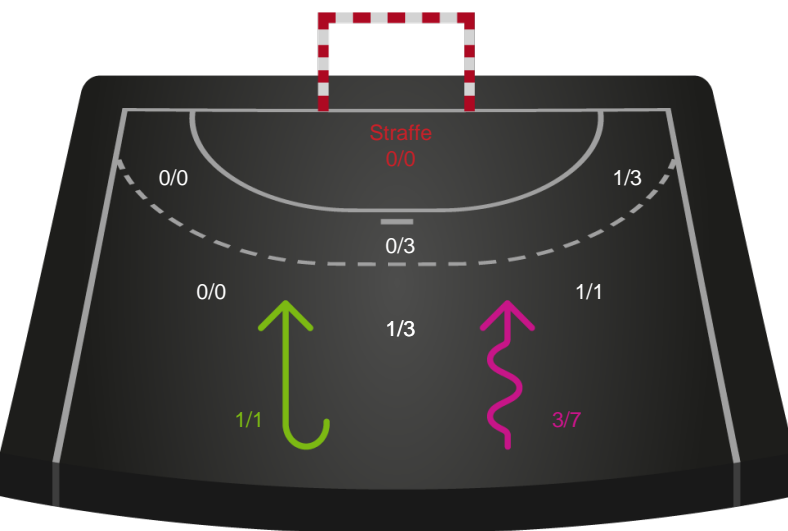

Shotplot for Anden halvleg

EH Aalborg - Horsens Håndbold Elite - 33-28 (16-14)

189958 / 04.11.2025, 19.00 / Skansen Hal 1 / Bambuni Kvindeligaen - Grundspil

Logget af: Lars Bo Ibsen, Anders Kaagaard

EH Aalborg

Redningsdiagram