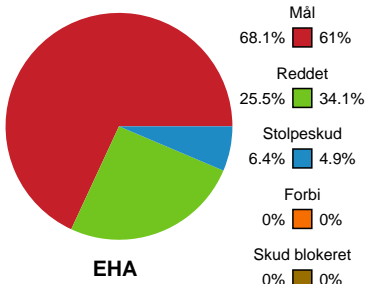

Fordeling af mål og skud

EH Aalborg - Horsens Håndbold Elite - 33-28 (16-14)

189958 / 04.11.2025, 19.00 / Skansen Hal 1 / Bambuni Kvindeligaen - Grundspil

Logget af: Lars Bo Ibsen, Anders Kaagaard

Angrebet sluttede med:

Skuddene endte med:

Teknisk fejl

2 min

Assist

Målforskel i løbet af kampen

Shotplot for Første halvleg

EH Aalborg - Horsens Håndbold Elite - 33-28 (16-14)

189958 / 04.11.2025, 19.00 / Skansen Hal 1 / Bambuni Kvindeligaen - Grundspil