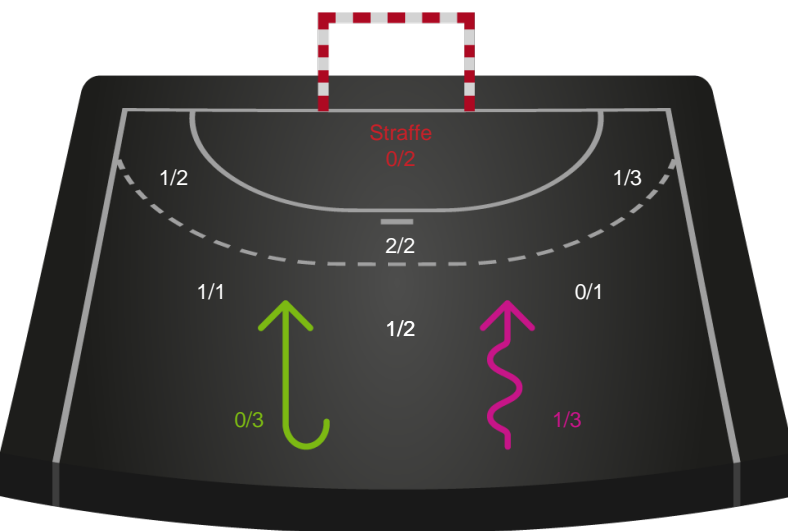

Shotplot for Første halvleg

EH Aalborg - Horsens Håndbold Elite - 33-28 (16-14)

189958 / 04.11.2025, 19.00 / Skansen Hal 1 / Bambuni Kvindeligaen - Grundspil

Logget af: Lars Bo Ibsen, Anders Kaagaard

EH Aalborg

Redningsdiagram