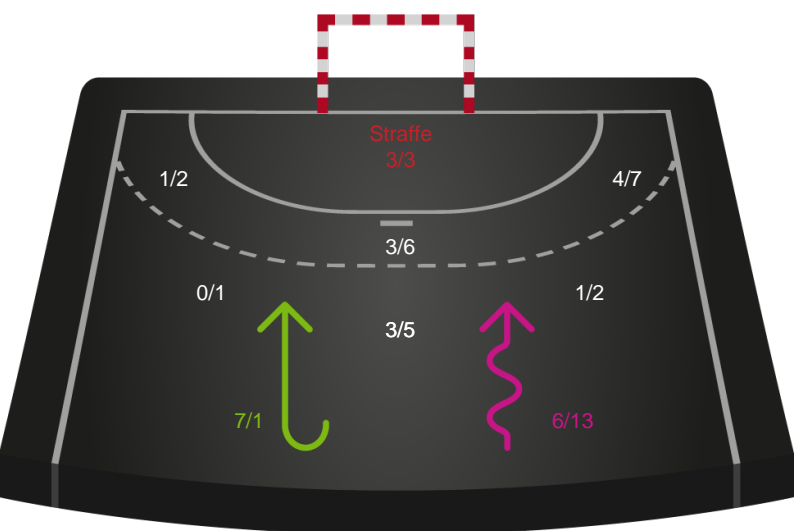

Kontra

Gennembrud

Horsens Håndbold Elite

Skuddiagram

Kontra

Gennembrud

Hold statistik for Første halvleg

EH Aalborg - Horsens Håndbold Elite - 33-28 (16-14)