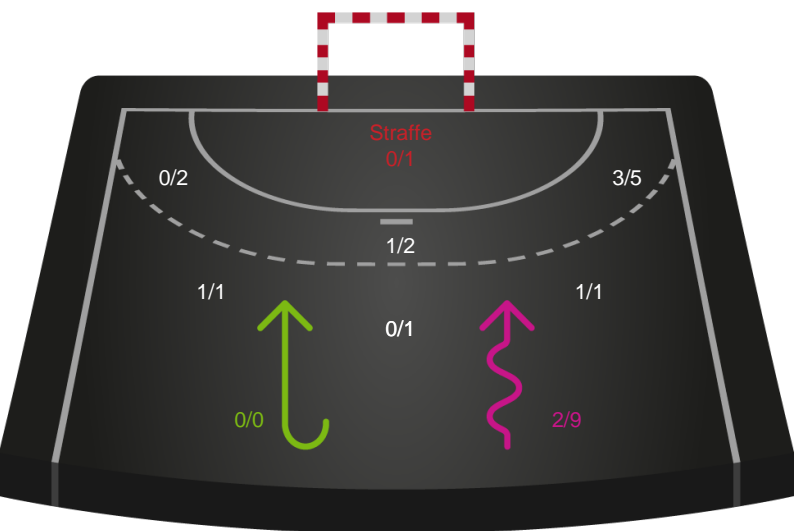

Logget af: Lars Bo Ibsen, Anders Kaagaard

EH Aalborg

Redningsdiagram

Kontra

Gennembrud

Horsens Håndbold Elite

Redningsdiagram

Kontra