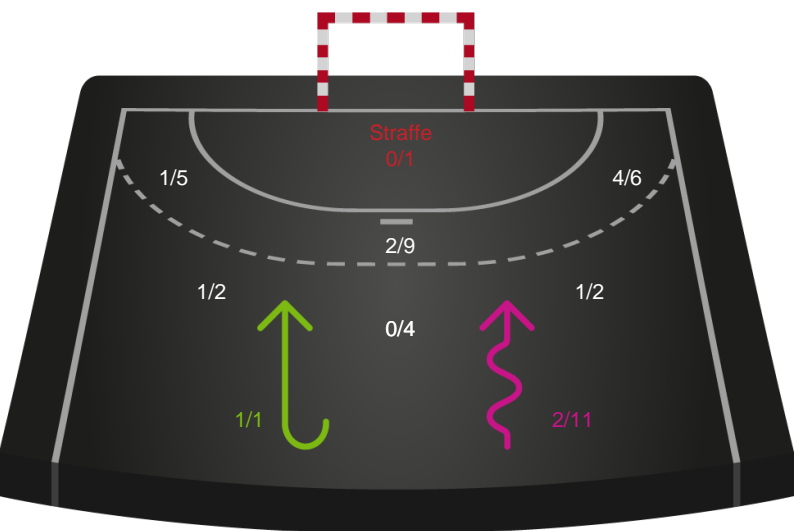

Horsens Håndbold Elite

Redningsdiagram