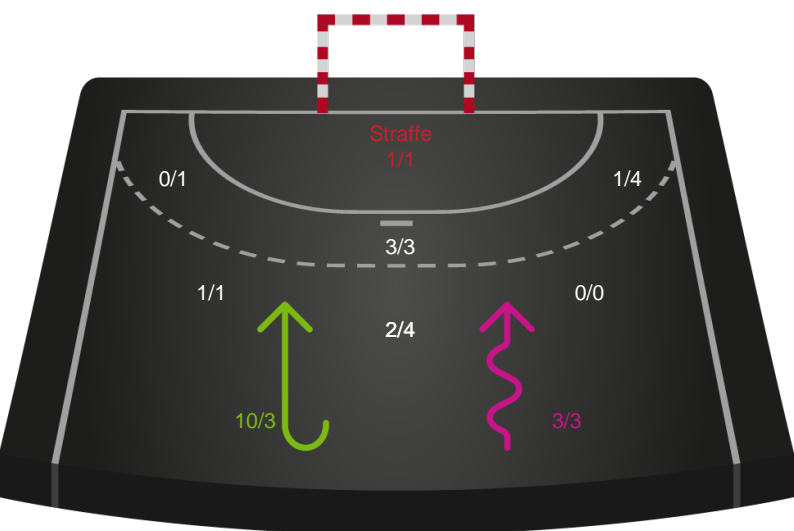

Silkeborg-Voel KFUM

Skuddiagram