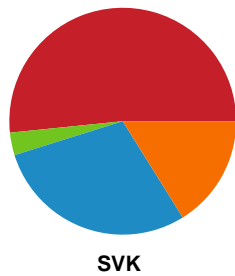

Fordeling af mål og skud

EH Aalborg - Silkeborg-Voel KFUM - 22-34 (12-21)

189972 / 02.01.2026, 19.00 / Skansen Hal 1 / Bambuni Kvindeligaen - Grundspil

Logget af: Dennis Christensen, Andreas Striboll

Angrebet sluttede med: