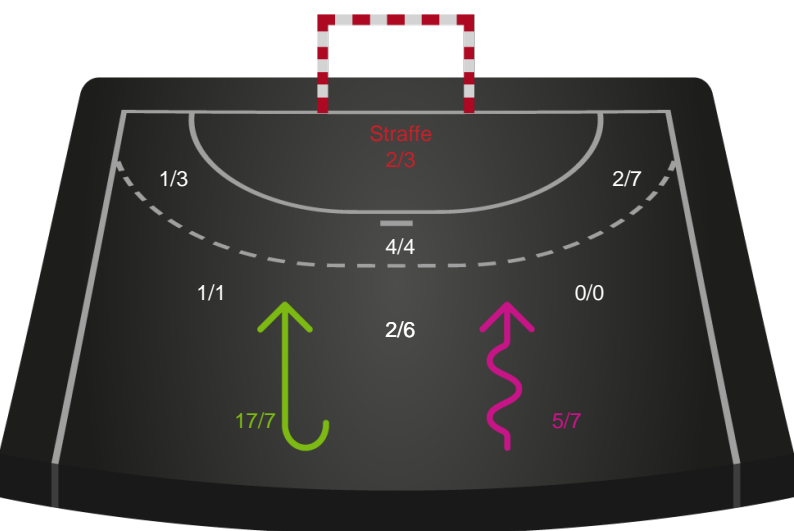

Silkeborg-Voel KFUM

Skuddiagram