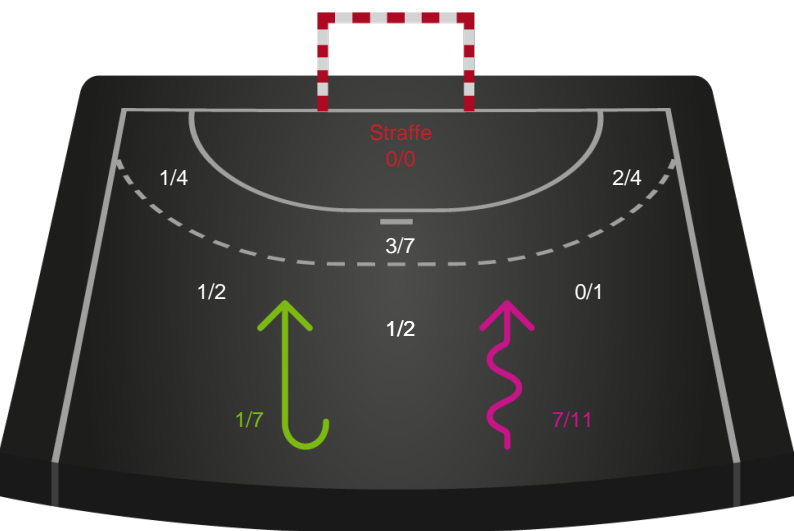

Silkeborg-Voel KFUM

Redningsdiagram