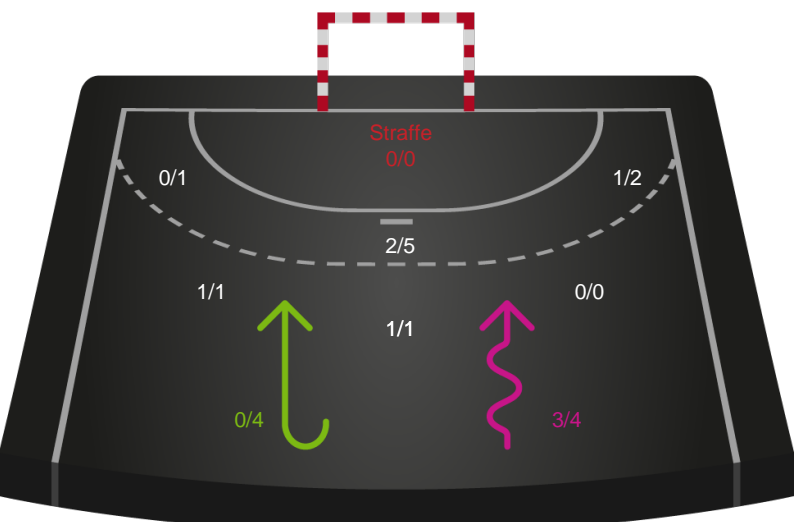

Silkeborg-Voel KFUM

Redningsdiagram