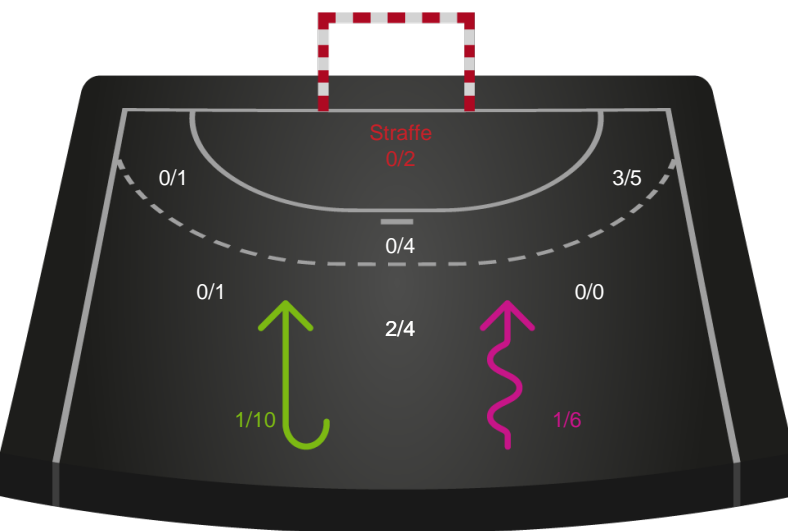

Shotplot for Total

EH Aalborg - Silkeborg-Voel KFUM - 22-34 (12-21)

189972 / 02.01.2026, 19.00 / Skansen Hal 1 / Bambuni Kvindeligaen - Grundspil

Logget af: Dennis Christensen, Andreas Striboll

EH Aalborg

Redningsdiagram