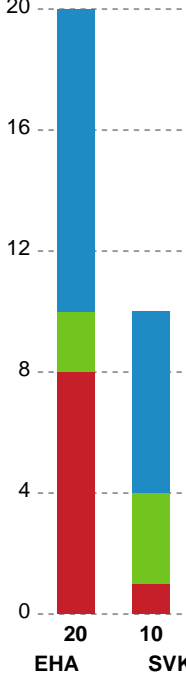

Fordeling af mål og skud

EH Aalborg - Silkeborg-Voel KFUM - 22-34 (12-21)

189972 / 02.01.2026, 19.00 / Skansen Hal 1 / Bambuni Kvindeligaen - Grundspil

Logget af: Dennis Christensen, Andreas Striboll

Angrebet sluttede med:

Skuddene endte med:

Teknisk fejl

2 min

Assist

Målforskel i løbet af kampen

Shotplot for Første halvleg

EH Aalborg - Silkeborg-Voel KFUM - 22-34 (12-21)

189972 / 02.01.2026, 19.00 / Skansen Hal 1 / Bambuni Kvindeligaen - Grundspil