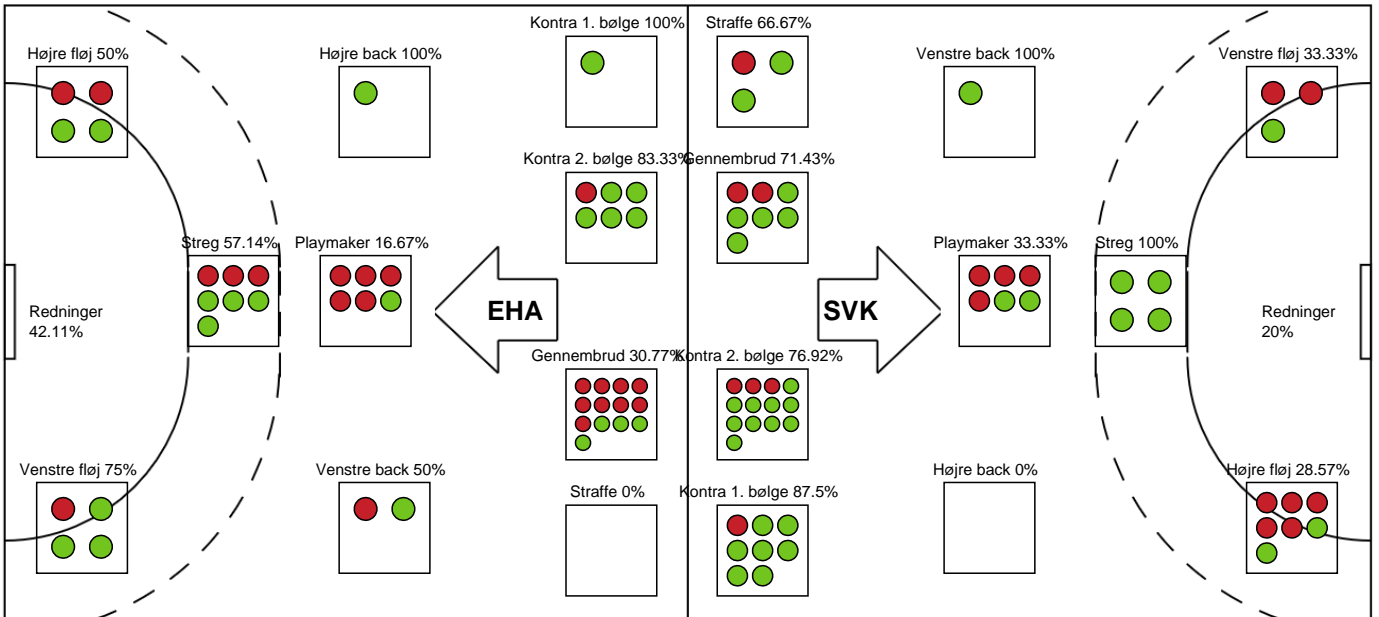

KAMPHÆNDELSER

EH Aalborg - Silkeborg-Voel KFUM - 22-34 (12-21)

189972 / 02.01.2026, 19.00 / Skansen Hal 1 / Bambuni Kvindeligaen - Grundspil

Logget af: Dennis Christensen, Andreas Striboll

EH Aalborg		Silkeborg-Voel KFUM	
	20-31	Mål - Venstre fløj - 21 Maja Edling Assist - 14 Mai Kragballe Målvogter - 12 Freja Fonseca Nielsen	56:33
57:05	21-31	Mål - Gennembrud - 21 Frederikke Gulmark Målvogter - 22 Stine Bonde	
	21-31	Skud reddet - Kontra 2. bølge - 13 Heidi Jane Warren Målvogter - 12 Freja Fonseca Nielsen	57:14
57:45	22-31	Mål - Højre fløj - 28 Maiken Skov Assist - 5 Filippa Fransson Christensen Målvogter - 22 Stine Bonde	
	22-32	Mål - Gennembrud - 4 Maria Holm Målvogter - 12 Freja Fonseca Nielsen	58:28
58:52	22-32	Fejlaflevering - 19 Mette Brandt	
	22-33	Mål - Kontra 1. bølge - 4 Maria Holm	58:57
59:19	22-33	Skud reddet - Gennembrud - 5 Filippa Fransson Christensen Målvogter - 22 Stine Bonde	
	22-34	Mål - Kontra 2. bølge - 21 Maja Edling Assist - 18 Natasja Andreassen Målvogter - 12 Freja Fonseca Nielsen	59:26
59:59	22-34	Skud blokeret - Playmaker - 19 Mette Brandt Skud blokeret af - 2 Boline Laursen	
	22-34	Fuldtid kl 20:21:17	60:00
	22-34	Kamp slut kl 20:21:19	60:00

Fordeling af mål og skud

EH Aalborg - Silkeborg-Voel KFUM - 22-34 (12-21)

189972 / 02.01.2026, 19.00 / Skansen Hal 1 / Bambuni Kvindeligaen - Grundspil

Logget af: Dennis Christensen, Andreas Striboll

Angrebet sluttede med: