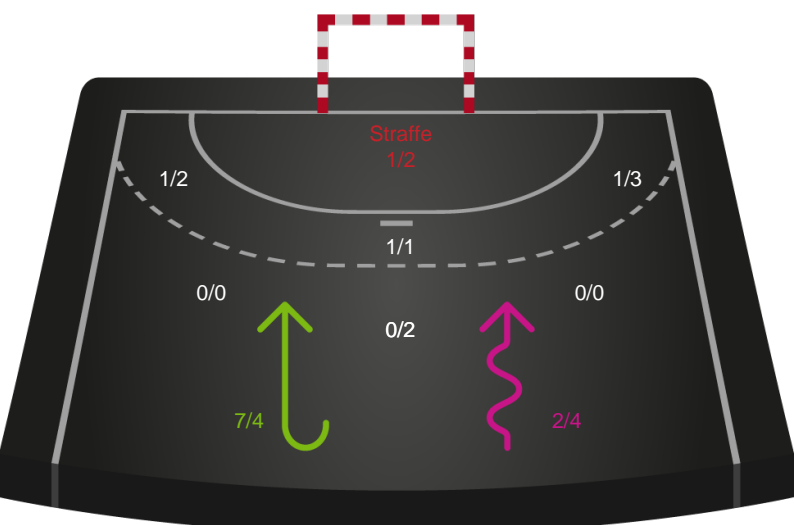

Silkeborg-Voel KFUM

Skuddiagram