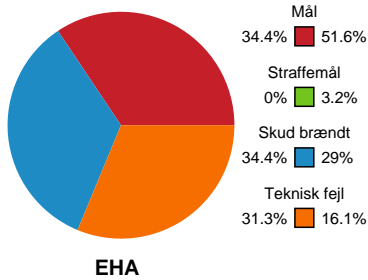

Fordeling af mål og skud

EH Aalborg - Silkeborg-Voel KFUM - 22-34 (12-21)

189972 / 02.01.2026, 19.00 / Skansen Hal 1 / Bambuni Kvindeligaen - Grundspil

Logget af: Dennis Christensen, Andreas Striboll

Angrebet sluttede med:

Skuddene endte med:

Teknisk fejl

2 min

Assist

Målforskel i løbet af kampen

Shotplot for Første halvleg

EH Aalborg - Silkeborg-Voel KFUM - 22-34 (12-21)

189972 / 02.01.2026, 19.00 / Skansen Hal 1 / Bambuni Kvindeligaen - Grundspil