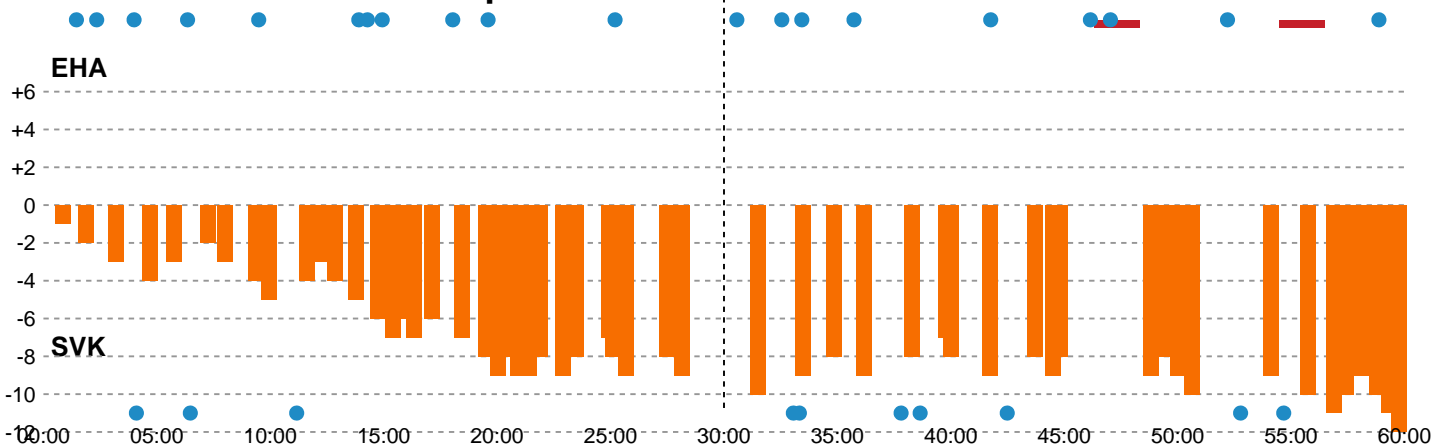

Fordeling af mål og skud

EH Aalborg - Silkeborg-Voel KFUM - 22-34 (12-21)

189972 / 02.01.2026, 19.00 / Skansen Hal 1 / Bambuni Kvindeligaen - Grundspil

Logget af: Dennis Christensen, Andreas Striboll

Angrebet sluttede med:

Skuddene endte med:

Teknisk fejl

2 min

Assist

Målforskel i løbet af kampen

Shotplot for Første halvleg

EH Aalborg - Silkeborg-Voel KFUM - 22-34 (12-21)

189972 / 02.01.2026, 19.00 / Skansen Hal 1 / Bambuni Kvindeligaen - Grundspil