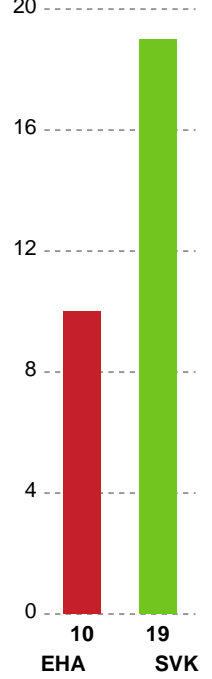

Fordeling af mål og skud

EH Aalborg - Silkeborg-Voel KFUM - 22-34 (12-21)

189972 / 02.01.2026, 19.00 / Skansen Hal 1 / Bambuni Kvindeligaen - Grundspil

Logget af: Dennis Christensen, Andreas Striboll

Angrebet sluttede med:

Skuddene endte med:

Teknisk fejl

2 min

Assist

Målforskel i løbet af kampen

Shotplot for Første halvleg

EH Aalborg - Silkeborg-Voel KFUM - 22-34 (12-21)

189972 / 02.01.2026, 19.00 / Skansen Hal 1 / Bambuni Kvindeligaen - Grundspil