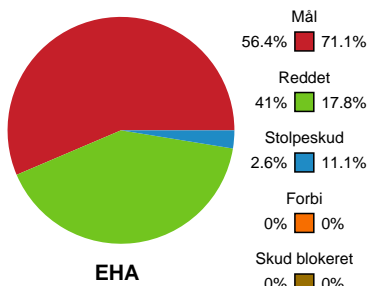

KAMPHÆNDELSER

EH Aalborg - Silkeborg-Voel KFUM - 22-34 (12-21)

189972 / 02.01.2026, 19.00 / Skansen Hal 1 / Bambuni Kvindeligaen - Grundspil

Logget af: Dennis Christensen, Andreas Striboll

EH Aalborg		Silkeborg-Voel KFUM	
	20-31	Mål - Venstre fløj - 21 Maja Edling Assist - 14 Mai Kragballe Målvogter - 12 Freja Fonseca Nielsen	56:33
57:05	21-31	Mål - Gennembrud - 21 Frederikke Gulmark Målvogter - 22 Stine Bonde	
	21-31	Skud reddet - Kontra 2. bølge - 13 Heidi Jane Warren Målvogter - 12 Freja Fonseca Nielsen	57:14
57:45	22-31	Mål - Højre fløj - 28 Maiken Skov Assist - 5 Filippa Fransson Christensen Målvogter - 22 Stine Bonde	
	22-32	Mål - Gennembrud - 4 Maria Holm Målvogter - 12 Freja Fonseca Nielsen	58:28
58:52	22-32	Fejlaflevering - 19 Mette Brandt	
	22-33	Mål - Kontra 1. bølge - 4 Maria Holm	58:57
59:19	22-33	Skud reddet - Gennembrud - 5 Filippa Fransson Christensen Målvogter - 22 Stine Bonde	
	22-34	Mål - Kontra 2. bølge - 21 Maja Edling Assist - 18 Natasja Andreassen Målvogter - 12 Freja Fonseca Nielsen	59:26
59:59	22-34	Skud blokeret - Playmaker - 19 Mette Brandt Skud blokeret af - 2 Boline Laursen	
	22-34	Fuldtid kl 20:21:17	60:00
	22-34	Kamp slut kl 20:21:19	60:00

Fordeling af mål og skud

EH Aalborg - Silkeborg-Voel KFUM - 22-34 (12-21)

189972 / 02.01.2026, 19.00 / Skansen Hal 1 / Bambuni Kvindeligaen - Grundspil

Logget af: Dennis Christensen, Andreas Striboll

Angrebet sluttede med:

Skuddene endte med:

Teknisk fejl

2 min

Assist

Målforskel i løbet af kampen

Shotplot for Første halvleg

EH Aalborg - Silkeborg-Voel KFUM - 22-34 (12-21)

189972 / 02.01.2026, 19.00 / Skansen Hal 1 / Bambuni Kvindeligaen - Grundspil