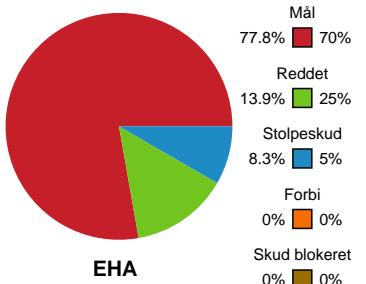

Skuddene endte med: