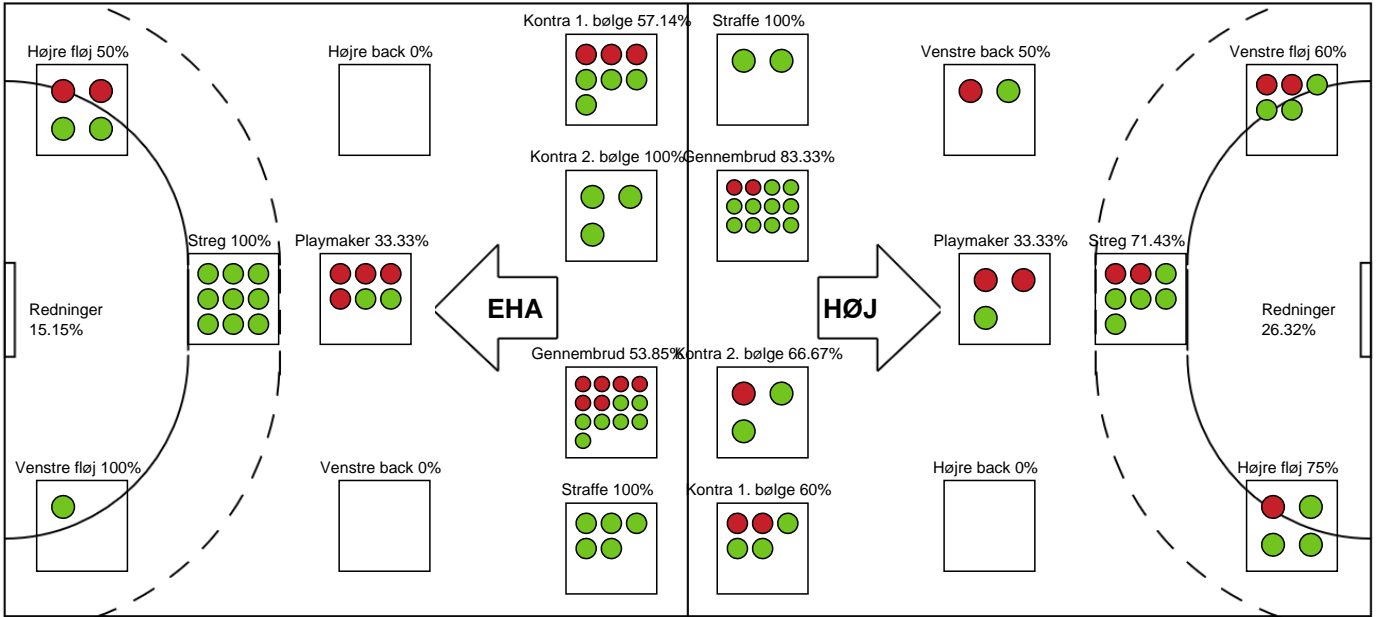

Fordeling af mål og skud

EH Aalborg - HØJ Elite Kvinder - 33-30 (16-13)

189986 / 17.01.2026, 13.30 / Skansen Hal 1 / Bambuni Kvindeligaen - Grundspil

Logget af: Dennis Christensen, Jonas Ingvorsen