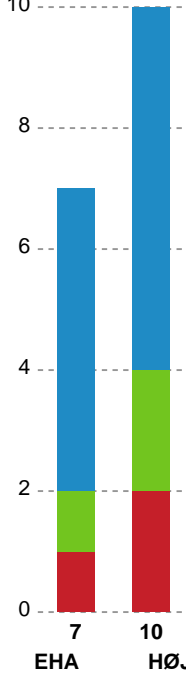

Teknisk fejl