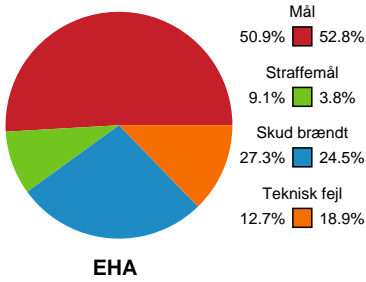

Angrebet sluttede med: