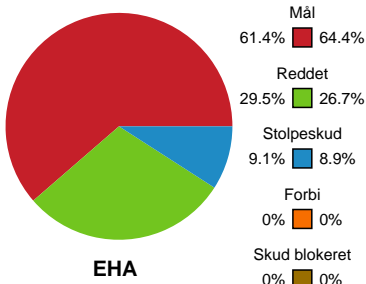

Fordeling af mål og skud

EH Aalborg - Skanderborg Håndbold - 28-31 (15-13)

190000 / 27.01.2026, 19.00 / Skansen Hal 1 / Bambuni Kvindeligaen - Grundspil

Logget af: Dennis Christensen, Jonas Ingvorsen

Angrebet sluttede med:

Skuddene endte med:

Teknisk fejl

2 min

Assist

Målforskel i løbet af kampen

Shotplot for Første halvleg

EH Aalborg - Skanderborg Håndbold - 28-31 (15-13)

190000 / 27.01.2026, 19.00 / Skansen Hal 1 / Bambuni Kvindeligaen - Grundspil