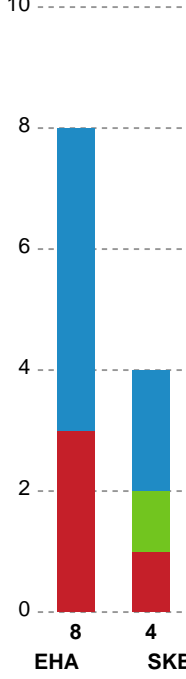

Nr	Navn	Redn/Skud	Straffe-Redn/skud	Total Redn/Skud	Mål imod	Skud forbi	Skud stolpe	Assist	Mål	Bold erob.	Fejl aflv.	Regelbrud	2 min udvis.	MEP
12	Freja Fonseca Nielsen	5/16 31.25%	0/0 0%	5/16 31.25%	11	2	2	0	0	0	0	0	0	0.68
16	Johanne Graugaard	7/23 30.43%	0/2 0%	7/25 28%	18	0	2	0	1	0	0	0	0	1.08

Markspillere

Nr	Navn	Mål/Skud	Straffe-mål/skud	Total Mål/Skud	Assist	Tilkendt straffe	Forårsagede straffe	Rødt kort	Tabt bold	Bold erob.	Fejl aflv.	Regelbrud	2min udvis.	MEP
2	Julie Vibe Seeberg	0/0 0%	0/0 0%	0/0 0%	0	0	0	0	0	0	0	0	1	-0.18
3	Frida Nygaard Ulrichsen	2/2 100%	1/1 100%	3/3 100%	2	0	0	0	0	1	0	1	0	2.4
4	Carla THomsen	4/11 36.36%	0/0 0%	4/11 36.36%	5	1	1	0	0	0	3	1	0	1.22
7	Marlene Dahlmann	5/6 83.33%	0/0 0%	5/6 83.33%	0	0	0	0	0	0	0	0	0	3.47
8	Anne Sofie Thorbøll	0/0 0%	0/0 0%	0/0 0%	0	0	0	0	0	0	0	0	0	0
9	Camilla Thorhauge	1/1 100%	0/0 0%	1/1 100%	0	0	0	0	0	0	0	0	0	0.75
10	Ida Margrethe Hoberg Rasmussen	0/0 0%	0/0 0%	0/0 0%	0	0	0	0	0	0	0	0	0	0.2
17	Lin Johannsen	3/6 50%	0/0 0%	3/6 50%	0	0	0	0	0	0	0	0	0	1.17
19	Mette Brandt	3/7 42.86%	0/0 0%	3/7 42.86%	2	0	1	0	0	0	2	1	1	0.22
21	Frederikke Gulmark	4/9 44.44%	0/0 0%	4/9 44.44%	1	0	0	0	0	0	0	0	0	2.1
22	Mirja Lyngsø	0/0 0%	0/0 0%	0/0 0%	0	0	0	0	0	0	0	0	0	0.2
23	Emma Christensen	0/0 0%	0/0 0%	0/0 0%	0	0	0	0	0	0	0	0	0	0
28	Maiken Skov	4/5 80%	0/0 0%	4/5 80%	0	0	0	0	0	0	0	0	1	2.54

Fordeling af mål og skud

EH Aalborg - Skanderborg Håndbold - 28-31 (15-13)

190000 / 27.01.2026, 19.00 / Skansen Hal 1 / Bambuni Kvindeligaen - Grundspil

Logget af: Dennis Christensen, Jonas Ingvorsen

Angrebet sluttede med:

Skuddene endte med:

Teknisk fejl

2 min

Assist

Målforskel i løbet af kampen

Shotplot for Første halvleg

EH Aalborg - Skanderborg Håndbold - 28-31 (15-13)

190000 / 27.01.2026, 19.00 / Skansen Hal 1 / Bambuni Kvindeligaen - Grundspil