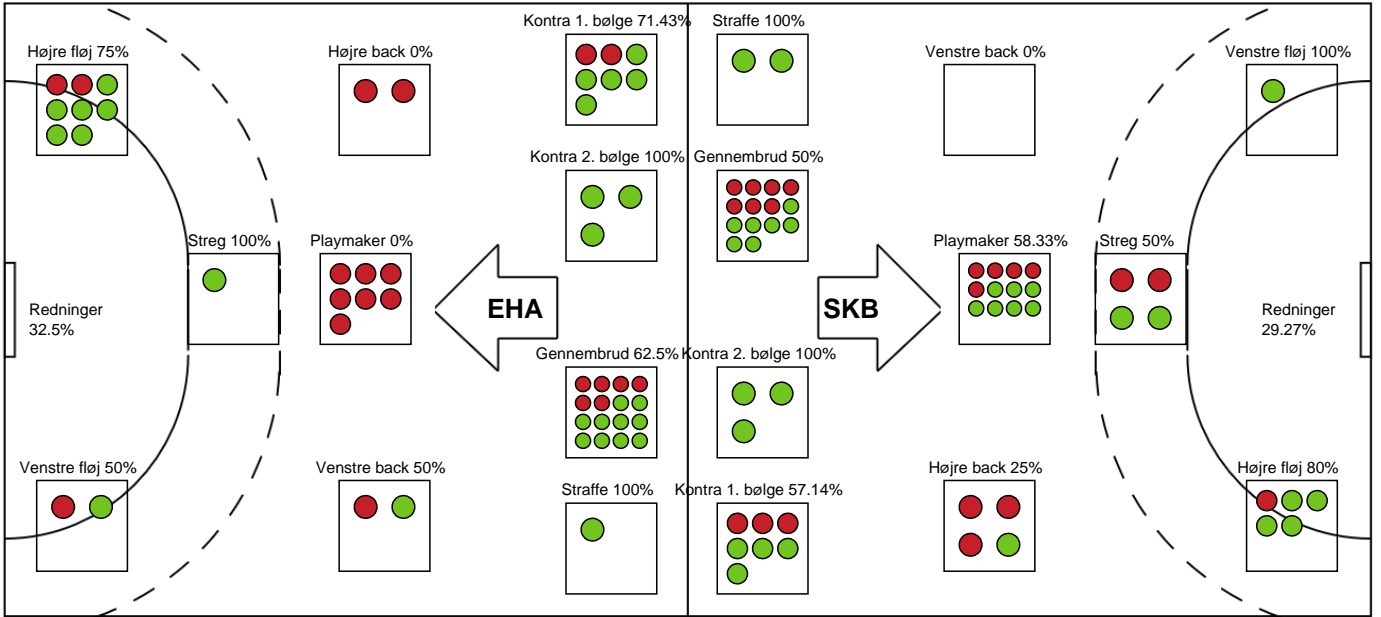

Nr	Navn	Redn/Skud	Straffe-Redn/skud	Total Redn/Skud	Mål imod	Skud forbi	Skud stolpe	Assist	Mål	Bold erob.	Fejl aflv.	Regelbrud	2 min udvis.	MEP
12	Freja Fonseca Nielsen	5/16 31.25%	0/0 0%	5/16 31.25%	11	2	2	0	0	0	0	0	0	0.68
16	Johanne Graugaard	7/23 30.43%	0/2 0%	7/25 28%	18	0	2	0	1	0	0	0	0	1.08

Markspillere

Nr	Navn	Mål/Skud	Straffe-mål/skud	Total Mål/Skud	Assist	Tilkendt straffe	Forårsagede straffe	Rødt kort	Tabt bold	Bold erob.	Fejl aflv.	Regelbrud	2min udvis.	MEP
2	Julie Vibe Seeberg	0/0 0%	0/0 0%	0/0 0%	0	0	0	0	0	0	0	0	1	-0.18
3	Frida Nygaard Ulrichsen	2/2 100%	1/1 100%	3/3 100%	2	0	0	0	0	1	0	1	0	2.4
4	Carla THomsen	4/11 36.36%	0/0 0%	4/11 36.36%	5	1	1	0	0	0	3	1	0	1.22
7	Marlene Dahlmann	5/6 83.33%	0/0 0%	5/6 83.33%	0	0	0	0	0	0	0	0	0	3.47
8	Anne Sofie Thorbøll	0/0 0%	0/0 0%	0/0 0%	0	0	0	0	0	0	0	0	0	0
9	Camilla Thorhauge	1/1 100%	0/0 0%	1/1 100%	0	0	0	0	0	0	0	0	0	0.75
10	Ida Margrethe Hoberg Rasmussen	0/0 0%	0/0 0%	0/0 0%	0	0	0	0	0	0	0	0	0	0.2
17	Lin Johannsen	3/6 50%	0/0 0%	3/6 50%	0	0	0	0	0	0	0	0	0	1.17
19	Mette Brandt	3/7 42.86%	0/0 0%	3/7 42.86%	2	0	1	0	0	0	2	1	1	0.22
21	Frederikke Gulmark	4/9 44.44%	0/0 0%	4/9 44.44%	1	0	0	0	0	0	0	0	0	2.1
22	Mirja Lyngsø	0/0 0%	0/0 0%	0/0 0%	0	0	0	0	0	0	0	0	0	0.2
23	Emma Christensen	0/0 0%	0/0 0%	0/0 0%	0	0	0	0	0	0	0	0	0	0
28	Maiken Skov	4/5 80%	0/0 0%	4/5 80%	0	0	0	0	0	0	0	0	1	2.54

Fordeling af mål og skud

EH Aalborg - Skanderborg Håndbold - 28-31 (15-13)

190000 / 27.01.2026, 19.00 / Skansen Hal 1 / Bambuni Kvindeligaen - Grundspil

Logget af: Dennis Christensen, Jonas Ingvorsen

Angrebet sluttede med: