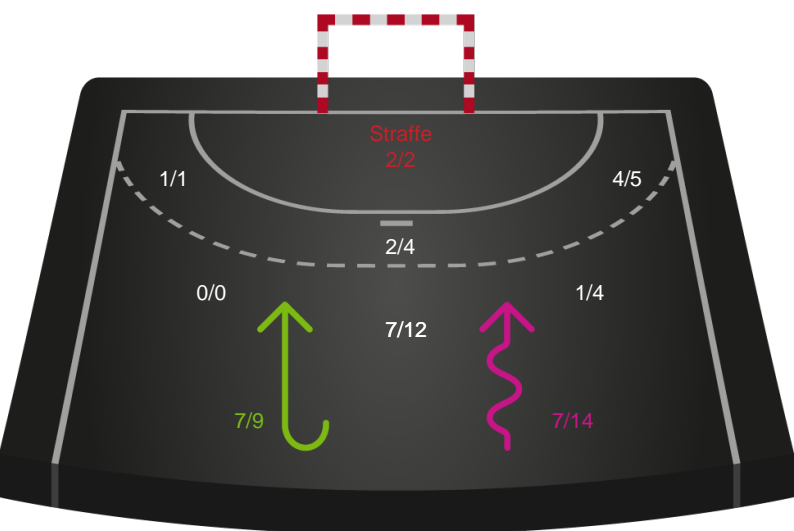

Skuddiagram

Kontra

Gennembrud

Skanderborg Håndbold

Skuddiagram

Kontra

Gennembrud

Hold statistik for Første halvleg