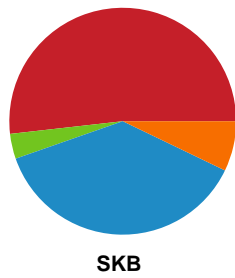

Fordeling af mål og skud

EH Aalborg - Skanderborg Håndbold - 28-31 (15-13)

190000 / 27.01.2026, 19.00 / Skansen Hal 1 / Bambuni Kvindeligaen - Grundspil

Logget af: Dennis Christensen, Jonas Ingvorsen

Angrebet sluttede med: