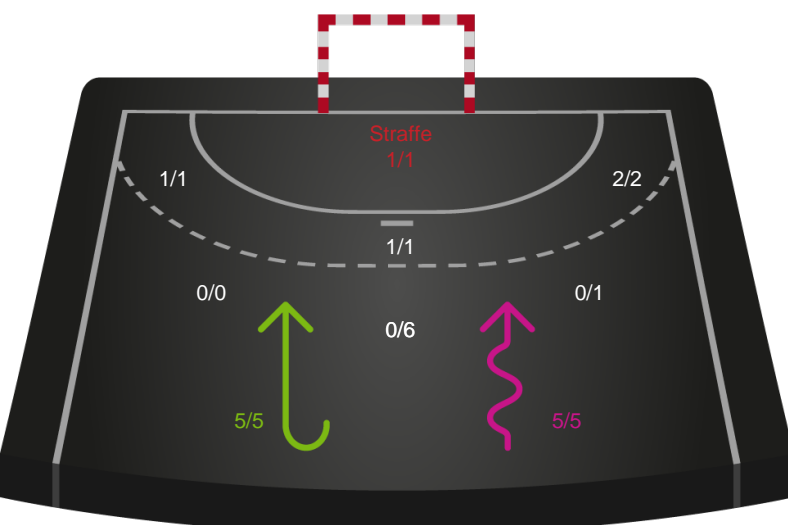

EH Aalborg

Skuddiagram