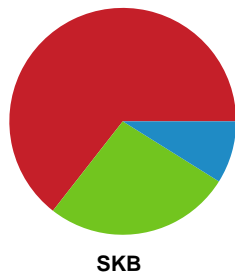

Skuddene endte med: