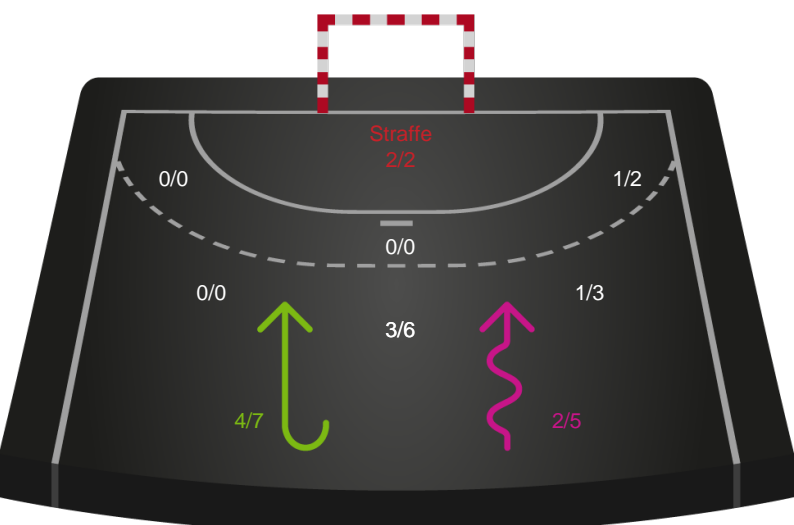

Skanderborg Håndbold

Skuddiagram