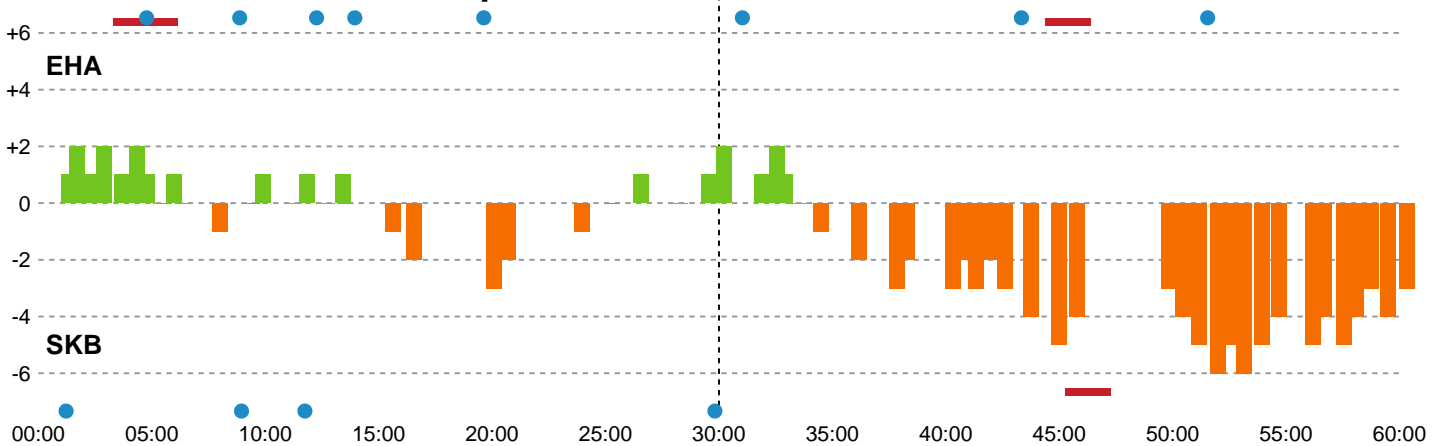

Fordeling af mål og skud

EH Aalborg - Skanderborg Håndbold - 28-31 (15-13)

190000 / 27.01.2026, 19.00 / Skansen Hal 1 / Bambuni Kvindeligaen - Grundspil

Logget af: Dennis Christensen, Jonas Ingvorsen

Angrebet sluttede med:

Skuddene endte med:

Teknisk fejl

2 min

Assist

Målforskel i løbet af kampen

Shotplot for Første halvleg

EH Aalborg - Skanderborg Håndbold - 28-31 (15-13)

190000 / 27.01.2026, 19.00 / Skansen Hal 1 / Bambuni Kvindeligaen - Grundspil

Logget af: Dennis Christensen, Jonas Ingvorsen

EH Aalborg

Redningsdiagram

Kontra

Gennembrud

Skanderborg Håndbold

Redningsdiagram

Kontra