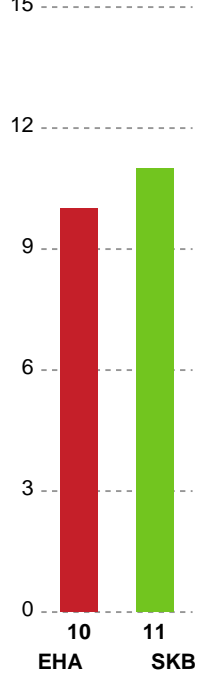

Fordeling af mål og skud

EH Aalborg - Skanderborg Håndbold - 28-31 (15-13)

190000 / 27.01.2026, 19.00 / Skansen Hal 1 / Bambuni Kvindeligaen - Grundspil

Logget af: Dennis Christensen, Jonas Ingvorsen

Angrebet sluttede med:

Skuddene endte med:

Teknisk fejl

2 min

Assist

Målforskel i løbet af kampen

Shotplot for Første halvleg

EH Aalborg - Skanderborg Håndbold - 28-31 (15-13)

190000 / 27.01.2026, 19.00 / Skansen Hal 1 / Bambuni Kvindeligaen - Grundspil

Logget af: Dennis Christensen, Jonas Ingvorsen

EH Aalborg

Redningsdiagram

Kontra

Gennembrud

Skanderborg Håndbold

Redningsdiagram

Kontra