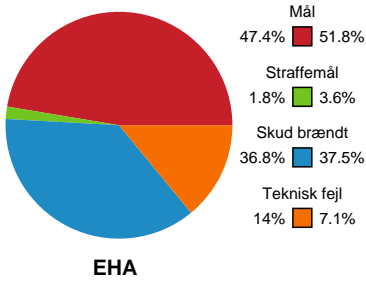

Fordeling af mål og skud

EH Aalborg - Skanderborg Håndbold - 28-31 (15-13)

190000 / 27.01.2026, 19.00 / Skansen Hal 1 / Bambuni Kvindeligaen - Grundspil

Logget af: Dennis Christensen, Jonas Ingvorsen

Angrebet sluttede med:

Skuddene endte med:

Teknisk fejl

2 min

Assist

Målforskel i løbet af kampen

Shotplot for Første halvleg

EH Aalborg - Skanderborg Håndbold - 28-31 (15-13)

190000 / 27.01.2026, 19.00 / Skansen Hal 1 / Bambuni Kvindeligaen - Grundspil