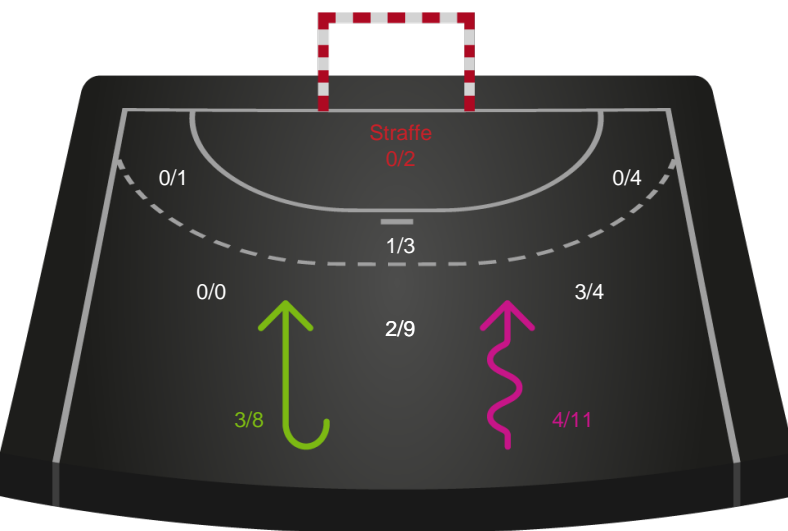

Shotplot for Total

EH Aalborg - Skanderborg Håndbold - 28-31 (15-13)

190000 / 27.01.2026, 19.00 / Skansen Hal 1 / Bambuni Kvindeligaen - Grundspil

Logget af: Dennis Christensen, Jonas Ingvorsen

EH Aalborg

Redningsdiagram